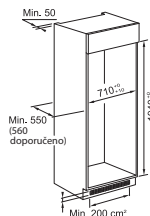

**ŠÍŘKA
SKŘÍNKY
75 CM**

Roční spotřeba energie
248 kWh/rok
Hlučnost **35 dB(A)**

FCB 400 V NE E
118.0629.526

Cena **41 261 Kč (vč. DPH)**
34 100 Kč (bez DPH)
1 570 € (vr. DPH)

Total No Frost
Ovládání
Funkce*
Energetická třída
Klimatická třída
Reverzibilní dveře
Ostatní

Ne, Ventilátor, Easy Frost technologie
Elektronické, Digitální displej
Fast Cool, Fast Freeze, Dovolená
E
SN/T
Ano
Montáž nábytkových dveří - pojezdy

Netto objem
Police
Zásuvky na zeleninu
0°C zóna
Příhrádky ve dveřích
Zásobník na vejce
Ostatní

CHLADNIČKA
299 l
3, Z bezpečnostního skla
1
Ano
4
Ano
LED osvětlení, Chromový držák na lahve,
Alarm otevřených dveří

Netto objem
Mrazicí kapacita
Doba skladování
bez el. proudu
Zásuvky
Forma na led

MRAZNIČKA
101 l
12 kg/24 h
25 h
3
Ano