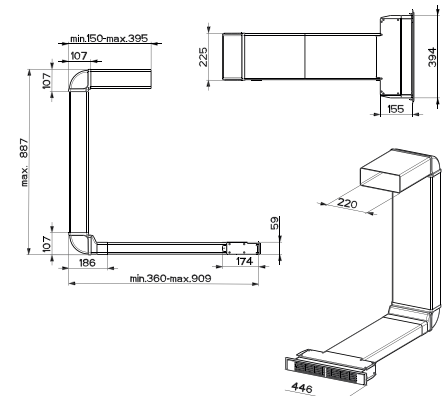

Sada pro recirkulaci přes mřížku
112.0539.568