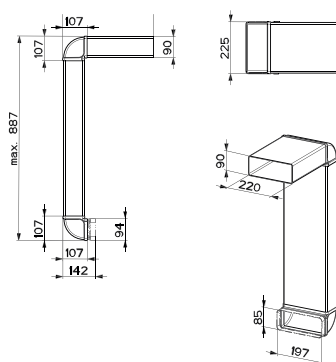

Sada pro vnější odtah
112.0539.569