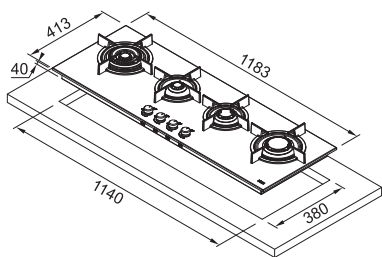

Počet hořáků
Provedení
Ovládání
Zapalování
Pojistka
Rošty
Ostatní

4 (1 × Trojkorunka)
Nerez
Knoflíkové
Zabudované elektrické
Termoel. pojistka zhasnutí plamene
Litinové
Trysky na propan-butan
jsou součástí balení

Rozměr **1 183 × 413 mm**
Výřez **1 140 × 380 mm**

Typ a výkon hořáků

	Max.
(Vysokorychlostní)	4 kW
	1 kW
	1,75 kW
	3 kW