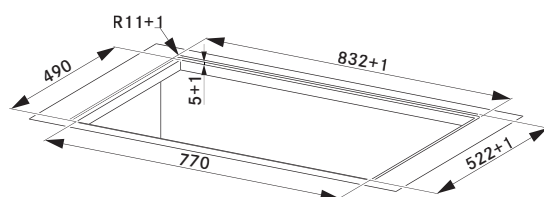

Odsavač par v indukční varné desce Mythos 2Gether

ODSAVAČ PAR I INDUKCE JSOU PERFEKTNĚ INTEGROVÁNY.
ODSÁVÁNÍ JE AKTIVOVÁNO AUTOMATICKY,
JAKMILE JE VARNÁ DESKA V PROVOZU.

Odsavač par v indukční varné desce FMY 839 HI 2.0

Hodnoty hluku (Akustický výkon/Tlak)

Podle normy EN 60704-3

Hodnoty výkonu

Při vnějším odtahu podle normy EN 61591

1. st.	51 dB(A)_{ref:1W}	39 dB(A)_{ref:20 μPa}	245 m³/h
8. st.	65 dB(A)_{ref:1W}	53 dB(A)_{ref:20 μPa}	505 m³/h
Int.	72 dB(A)_{ref:1W}	60 dB(A)_{ref:20 μPa}	700 m³/h
Výkon motoru			220 W
Stupně výkonu			8 + 2 × Int. + Doběh
Odtah			Obdélníkový

Sada pro vnější odtah
112.0539.569

Sada pro recirkulaci přes mřížku
112.0539.570

Sada pro recirkulaci přes mřížku
112.0539.568