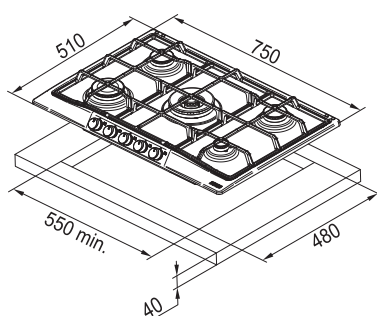

5 Plynových hořáků (1 x Trojkorunka)
Provedení Matná černá
Knoflíkové ovládání
Zabudované elektrické zapalování
Termoel. pojistka zhasnutí plamene
Litinový rošt
Trysky na propan-butan jsou součástí balení

Rozměr **750 × 510 mm**
Výřez **Min. 550 × 480 mm**

Typ a výkon hořáků

	Max.
	1,75 kW
	3 kW
	3,8 kW
	1,75 kW
	1 kW