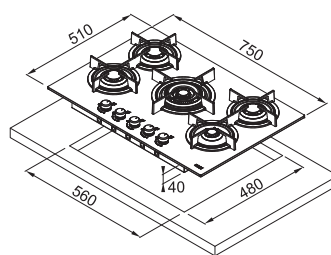

5 (1 × Trojkorunka)
Černé sklo, Tvrzené
Knoflíkové
Zabudované elektrické
Termoel. pojistka zhasnutí plamene
Litinové
Trysky na propan-butan
jsou součástí balení

Rozměr **750 × 510 mm**
Výřez **560 × 480 mm**

Typ a výkon hořáků

	Max.
	2 kW
	2 kW
(Vysokorychlostní)	4 kW
	1,75 kW
	1 kW