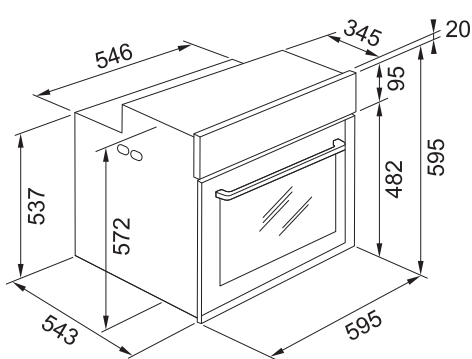

1) Funkce použita jako referenční pro účely prohlášení o energetické účinnosti v souladu s nařízením (EU) č. 65/2014

Vestavné trouby Mythos

Vestavná parní trouba FMY 99 HS XS

reddot winner 2021

MOŽNOST DOKOUPIT DALŠÍ
TELESKOPICKÉ VÝSUVY: