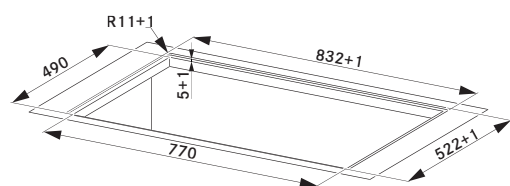

Odsavač par v indukční varné desce Maris

ODSAVAČ PAR I INDUKCE JSOU PERFEKTNĚ INTEGROVÁNY. ODSÁVÁNÍ JE AKTIVOVÁNO AUTOMATICKY, JAKMILE JE VARNÁ DESKA V PROVOZU.

Odsavač par v indukční varné desce FMA 839 HI

Hodnoty hluku (Akustický výkon/Tlak)

Podle normy EN 60704-3

Hodnoty výkonu

Při vnějším odtahu podle normy EN 61591

1. st. 51 dB(A)_{rel pW} 39 dB(A)_{re 20 μPa} 245 m³/h

8. st. 65 dB(A)_{rel pW} 53 dB(A)_{re 20 μPa} 505 m³/h

Int. 72 dB(A)_{rel pW} 60 dB(A)_{re 20 μPa} 700 m³/h

Výkon motoru 220 W

Stupně výkonu 8 + 2 × Int.

Odtah + Doběh

Odtah Obdělníkový

Sada pro vnější odtah
112.0539.569

Sada pro recirkulaci přes mřížku
112.0539.570

Sada pro recirkulaci přes mřížku
112.0539.568