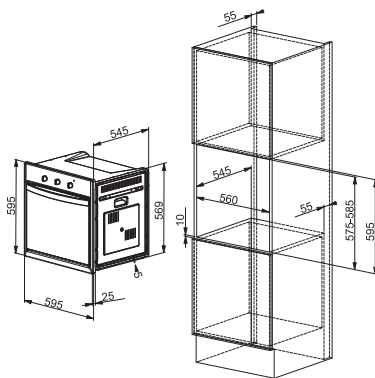

1. **9 Funkcí**
   Kapacita 66 l
   Provedení Barva mosaz
   Energetická třída A
   Mechanické ovládání, 2 Ovl. knoflíky
   Stylové analogové hodiny
   Studená dvířka, 3 Skla
   *Statické a konvenční pečení, Pizza,
   Horký vzduch, Multi Power, Rychlé
   pečení, Gril, Turbo Gril
   Parní čištění
   1 Vnitřní halogenové světlo
   Bez výsuvů (Nelze dokoupit)
   2 Chromované závěsné boční rošty
   1 Mělký a 1 Hluboký smaltovaný plech
   1 Chromovaný rošt