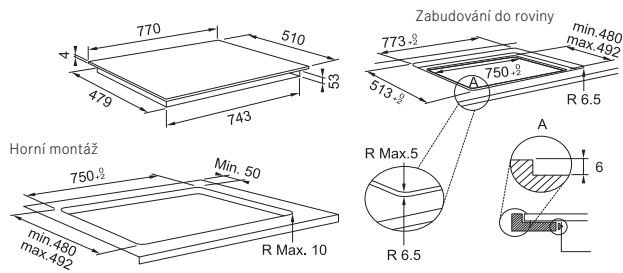

FMY 658 I FP BK
108.0613.587

Cena **31 702 Kč (vč. DPH)**
26 200 Kč (bez DPH)
1 200 € (vr. DPH)