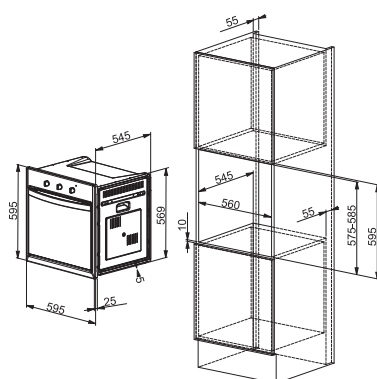

9 Funkcí
Kapacita 66 l
Provedení Matná černá
Energetická třída A
Mechanické ovládání, 2 Ovl. knoflíky
Stylové analogové hodiny
Studená dvířka, 3 Skla
*Statické a konvenční pečení, Pizza,
Horký vzduch, Multi Power, Rychlé
pečení, Gril, Turbo Gril
Parní čištění
1 Vnitřní halogenové světlo
Bez výsuvů (Nelze dokoupit)
2 Chromované závěsné boční rošty
1 Mělký a 1 Hluboký smaltovaný plech
1 Chromovaný rošt