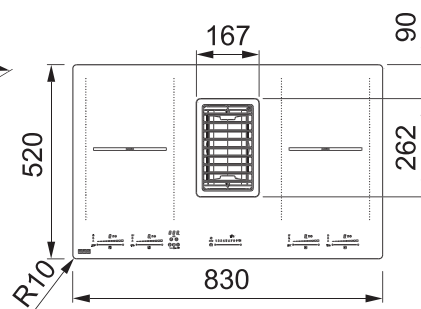

Hodnoty hluku (Akustický výkon/Tlak)

Podle normy EN 60704-3

Hodnoty výkonu

Při vnějším odtahu podle normy EN 61591

1. st.	51 dB(A)_{ref:1W}	39 dB(A)_{ref:20 μPa}	245 m³/h
8. st.	65 dB(A)_{ref:1W}	53 dB(A)_{ref:20 μPa}	505 m³/h
Int.	72 dB(A)_{ref:1W}	60 dB(A)_{ref:20 μPa}	700 m³/h
Výkon motoru			220 W
Stupně výkonu			8 + 2 × Int. + Doběh
Odtah			Obdélníkový