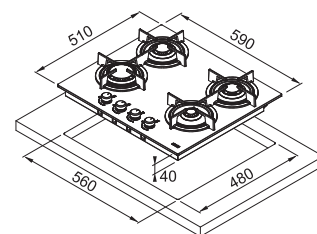

Rozměr **750 × 510 mm**
Výřez **560 × 480 mm**

Typ a výkon hořáků

	Max.
	2 kW
	2 kW
(Vysokorychlostní)	4 kW
	1,75 kW
	1 kW

FHCR 604 4G HE BK C
106.0374.280

Cena **16 577 Kč (vč. DPH)**
13 700 Kč (bez DPH)
640 € (vr. DPH)