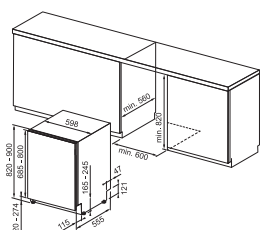

Multizone

Ve výchozím nastavení myčka myje nádobí ve všech koších. Chcete-li provést mytí pouze ve zvoleném koši, stiskněte tlačítko Multizone.

Myčky nádobí vestavné

Šířka skříňky **60 cm**
 Hlučnost **41 dB(A)**
 Spotřeba energie **75 kWh****
 Spotřeba vody **9,5 l*****