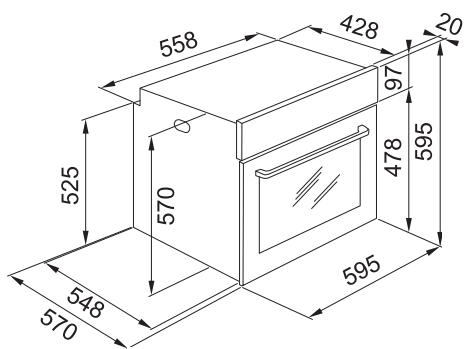

Vestavné trouby Maris