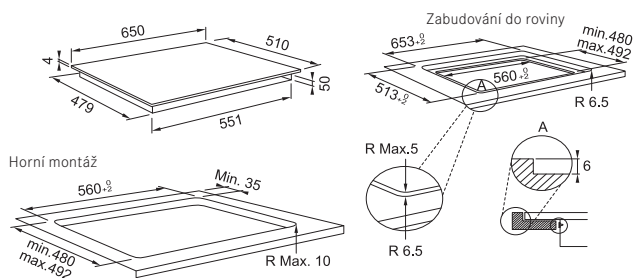

FSM 653 I D BK

108.0606.109

Cena **13 794 Kč (vč. DPH)**
11 400 Kč (bez DPH)
530 € (vr. DPH)

FSM 302 I BK

108.0606.106

Cena **10 890 Kč (vč. DPH)**
9 000 Kč (bez DPH)
420 € (vr. DPH)

Počet varných zón **3, 1 × Duální zóna, Bridge**
Provedení **Černé sklo s šedou grafikou**
Ovládání **Červený integrovaný dotyk. ovládací panel**
Ukazatel zb. tepla **Ano**
Funkce* **9 Úrovní ohřevu: Stupeň 0-9**
Funkce Cook Assist (Rozpouštění, Udržování teplého jídla, Var), Funkce Bridge, Funkce Booster
Dětský zámek **Ano**
Časovač **Ano, 3 ×**
Minutka **Ne**
Design **4 Rovné hrany, Možnost zab. do roviny**
Připojení **230/400 V**

Rozměr **650 × 510 mm, R=5**
Výřez **560 × 480 (max. 492) mm** (Horní montáž)
Výřez **Dle nákresu** (Zabudování do roviny)

Typ a výkon varných zón

	Varná plocha	*9"	Booster	Funkce
	ø 180 mm	1,8 kW	2,1 kW	Udržování teplého jídla
	ø 180 mm	1,8 kW	2,1 kW	Rozpouštění
	ø 290 mm	2,1 kW	3,6 kW	Var

Max. příkon **2,5 kW nebo 4 kW nebo 6 kW nebo 7,2 kW**

Počet varných zón **2**
Provedení **Černé sklo s šedou grafikou**
Ovládání **Červený integrovaný dotyk. ovládací panel**
Ukazatel zb. tepla **Ano**
Funkce* **9 Úrovní ohřevu: Stupeň 0-9**
Funkce Cook Assist (Rozpouštění, Var), Funkce Booster
Dětský zámek **Ano**
Časovač **Ano, 2 ×**
Minutka **Ne**
Design **4 Rovné hrany, Možnost zab. do roviny**
Připojení **230/400 V**

Rozměr **284 × 510 mm, R=5**
Výřez **275 × 490 mm** (Horní montáž)
Výřez **Dle nákresu** (Zabudování do roviny)

Typ a výkon varných zón

	Varná plocha	*9"	Booster	Funkce
	ø 210 mm	2,1 kW	3 kW	Var
	ø 145 mm	1,2 kW	1,6 kW	Rozpouštění

Max. příkon **2,5 kW nebo 3,6 kW**