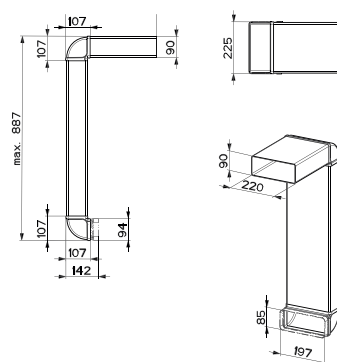

Sada pro vnější odtah
112.0539.569