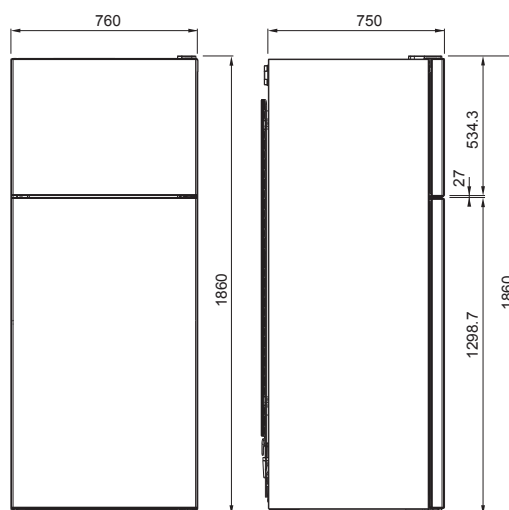

Chladničky volně stojící

Kombinované