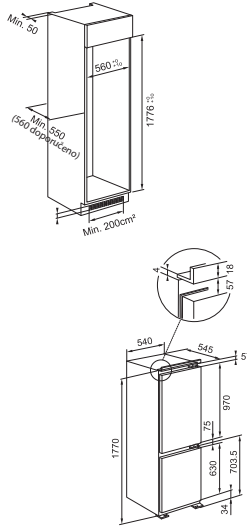

Netto objem
Mrazicí kapacita
Doba skladování
bez el. proudu
Zásuvky
Forma na led

MRAZNIČKA
101 l
12 kg/24 h
25 h
3
Ano

Chladničky vestavné 178 cm

Kombinované

NOVĚ

Roční spotřeba energie
280 kWh/rok
Hlučnost **34 dB(A)**