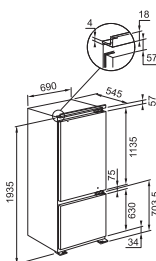

**ŠÍŘKA
SKŘÍNKY
75 CM**

Roční spotřeba energie
248 kWh/rok
Hlučnost **35 dB(A)**

FCB 400 V NE E
118.0629.526

Cena **41 261 Kč (vč. DPH)**
34 100 Kč (bez DPH)
1 570 € (vr. DPH)

Total No Frost
Ovládání
Funkce*
Energetická třída
Klimatická třída
Reverzibilní dveře
Ostatní

Ne, Ventilátor, Easy Frost technologie
Elektronické, Digitální displej
Fast Cool, Fast Freeze, Dovolená
E
SN/T
Ano
Montáž nábytkových dveří - pojezdy

Netto objem
Police
Zásuvky na zeleninu
0°C zóna
Příhrádky ve dveřích
Zásobník na vejce
Ostatní

CHLADNIČKA
299 l
3, Z bezpečnostního skla
1
Ano
4
Ano
LED osvětlení, Chromový držák na lahve,
Alarm otevřených dveří

Netto objem
Mrazicí kapacita
Doba skladování
bez el. proudu
Zásuvky
Forma na led

MRAZNIČKA
101 l
12 kg/24 h
25 h
3
Ano