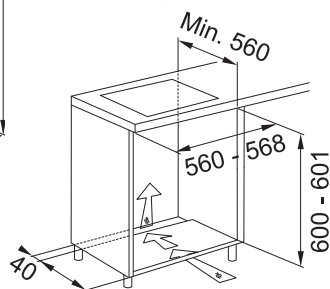

Vestavné trouby Maris