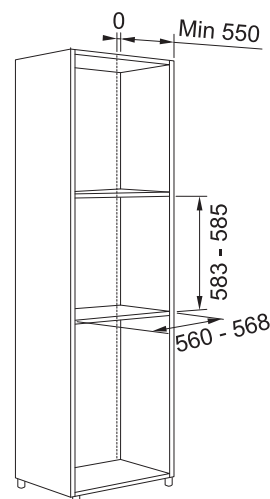

1) Funkce použita jako referenční pro účely prohlášení o energetické účinnosti v souladu s nařízením (EU) č. 65/2014

Vestavné trouby Mythos

Vestavná parní trouba FMY 99 HS XS

reddot winner 2021

MOŽNOST DOKOUPIT DALŠÍ
TELESKOPICKÉ VÝSUVY: