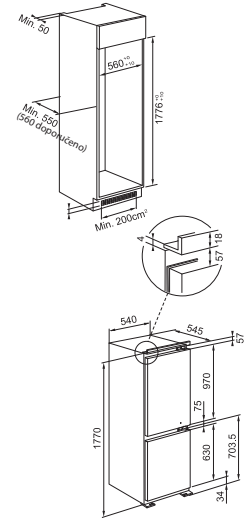

Roční spotřeba energie
226 kWh/rok
Hlučnost **36 dB(A)**

FCB 320 V NE E
118.0606.722

Cena **25 289 Kč (vč. DPH)**
20 900 Kč (bez DPH)
970 € (vr. DPH)

Ne, Ventilátor, Easy Frost technologie
Elektronické, LED kontrolky
Ne
E
SN/T
Ano
Montáž nábytkových dveří - pojezdy

CHLADNIČKA

194 l
4, Z bezpečnostního skla
1
Ne
3
Ano
LED osvětlení, Chromový držák na lahve,
Alarm otevřených dveří

MRAZNIČKA

79 l
3,5 kg/24 h
19 h
3
Ano