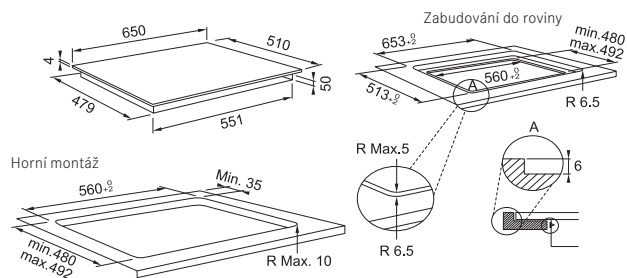

4, 1 × Bridge
Černé sklo s šedou grafikou
Červený integrovaný dotyk. ovládací panel
Ano
9 Úrovní ohřevu: Stupeň 0-9
Funkce Cook Assist (Rozpouštění, Udržování teplého jídla, Vaření na mírné teplotě, Var), Funkce Bridge, Funkce Booster
Ano
Ano, 4 ×
Ne
4 Rovné hrany, Možnost zab. do roviny
230/400 V

Rozměr **650 × 510 mm, R=5**
Výřez **560 × 480 (max. 492) mm** (Horní montáž)
Výřez **Dle nákresu** (Zabudování do roviny)

Typ a výkon varných zón

	Varná plocha	"9"	Booster	Funkce
	Ø 210 mm	2,1 kW	3 kW	Vaření na mírné teplotě a Var
	Ø 145 mm	1,2 kW	1,6 kW	Rozpouštění a Udržování teplého jídla
	Ø 180 mm	1,8 kW	2,1 kW	Vaření na mírné teplotě a Var
	Ø 180 mm	1,8 kW	2,1 kW	Rozpouštění a Udržování teplého jídla

Max. příkon 2,5 kW nebo 4 kW nebo 6 kW nebo 7,2 kW