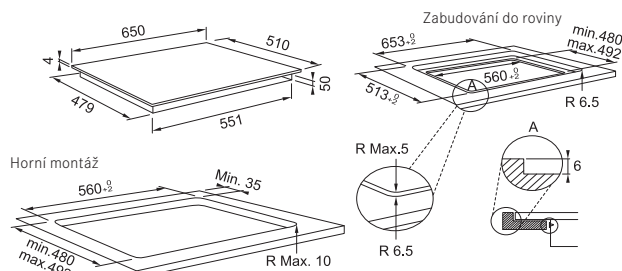

Počet varných zón
Provedení
Ovládání

4, 1 × Flexi zóna
Černé sklo s bílou grafikou
Červený integrovaný dotykový ovládací panel
+ 4 Dotykové ovladače typu Slide (Dotykem přímo na úroveň nebo posunem prstu)

Ukazatel zb. tepla
Funkce*

Ano
18 Úrovní ohřevu: Stupeň 0-18
Funkce Cook Assist (Rozpouštění, Udržování teplého jídla, Vaření na mírné teplotě, Var), Funkce Flexi zóna, Funkce Booster

Dětský zámek
Časovač
Minutka
Design
Připojení

Ano
Ano, 4 ×
Ne
4 Rovné hrany, Možnost zab. do roviny
230/400 V

4, 1 × Flexi zóna
Černé sklo s bílou grafikou
Červený integrovaný dotykový ovládací panel
+ 4 Dotykové ovladače typu Slide (Dotykem přímo na úroveň nebo posunem prstu)

Ano
18 Úrovní ohřevu: Stupeň 0-18
Funkce Cook Assist (Rozpouštění, Udržování teplého jídla, Vaření na mírné teplotě, Var), Funkce Flexi zóna, Funkce Booster

Ano
Ano, 4 ×
Ne
4 Rovné hrany, Možnost zab. do roviny
230/400 V

Rozměr **770 × 510 mm, R=5**
Výřez **750 × 480 (max. 492) mm** (Horní montáž)
Výřez **Dle nákresu** (Zabudování do roviny)

Rozměr **650 × 510 mm, R=5**
Výřez **560 × 480 (max. 492) mm** (Horní montáž)
Výřez **Dle nákresu** (Zabudování do roviny)

Typ a výkon varných zón

	Varná plocha	"18"	Booster	Funkce
	200 × 170 mm	1,75 kW	2,2 kW	Rozpouštění a Udržování teplého jídla
	200 × 170 mm	1,75 kW	2,2 kW	Vaření na mírné teplotě a Var
	210 mm	2,1 kW	3 kW	Vaření na mírné teplotě a Var
	145 mm	1,2 kW	1,6 kW	Rozpouštění a Udržování teplého jídla

Max. příkon 2,5 kW nebo 4 kW nebo 6 kW nebo 7,2 kW

Typ a výkon varných zón

	Varná plocha	"18"	Booster	Funkce
	200 × 170 mm	1,75 kW	2,2 kW	Rozpouštění a Udržování teplého jídla
	200 × 170 mm	1,75 kW	2,2 kW	Vaření na mírné teplotě a Var
	210 mm	2,1 kW	3 kW	Vaření na mírné teplotě a Var
	145 mm	1,2 kW	1,6 kW	Rozpouštění a Udržování teplého jídla

Max. příkon 2,5 kW nebo 4 kW nebo 6 kW nebo 7,2 kW