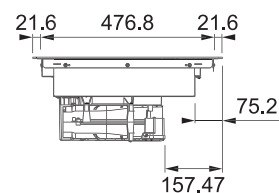

Odsavač par v indukční varné desce Maris

ODSAVAČ PAR I INDUKCE JSOU PERFEKTNĚ INTEGROVÁNY. ODSÁVÁNÍ JE AKTIVOVÁNO AUTOMATICKY, JAKMILE JE VARNÁ DESKA V PROVOZU.

Odsavač par v indukční varné desce FMA 839 HI

Hodnoty hluku (Akustický výkon/Tlak)

Podle normy EN 60704-3

Hodnoty výkonu

Při vnějším odtahu podle normy EN 61591

1. st. 51 dB(A)_{rel pW} 39 dB(A)_{re 20 μPa} 245 m³/h

8. st. 65 dB(A)_{rel pW} 53 dB(A)_{re 20 μPa} 505 m³/h

Int. 72 dB(A)_{rel pW} 60 dB(A)_{re 20 μPa} 700 m³/h

Výkon motoru 220 W

Stupně výkonu 8 + 2 × Int.

Odtah + Doběh

Odtah Obdělníkový

Sada pro vnější odtah
112.0539.569

Sada pro recirkulaci přes mřížku
112.0539.570

Sada pro recirkulaci přes mřížku
112.0539.568