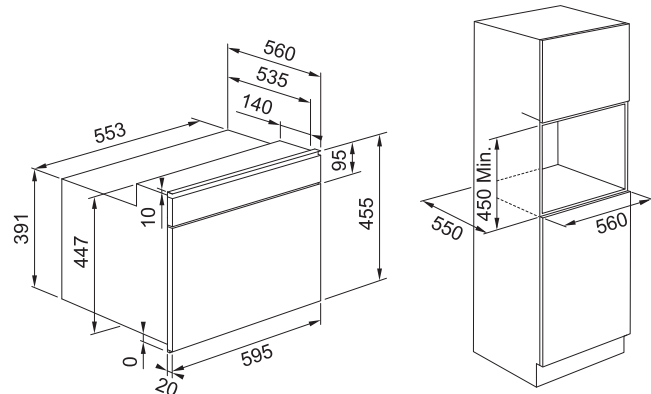

Vestavné kompaktní multifunkční trouby s mikrovlnami Mythos/Maris