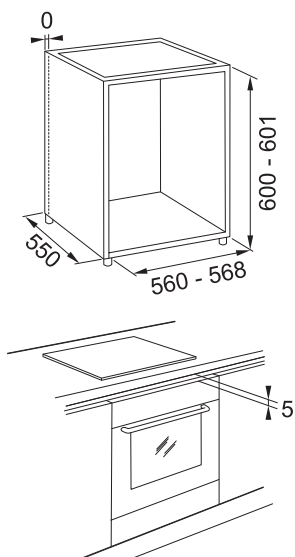

*Podrobné informace o jednotlivých funkcích na straně 15

Vestavné trouby Mythos

red dot winner 2021

Vestavná trouba FMY 98 P BK

MOŽNOST DOKOUPIT DALŠÍ
TELESKOPICKÉ VÝSUVY:

112.0624.895 (1 Pár)
cena 532 Kč vč. DPH/
20 € vr. DPH