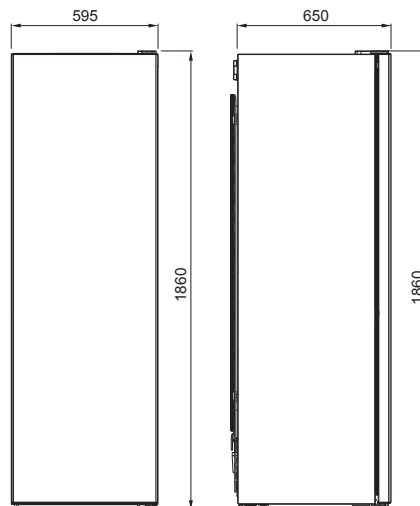

Mraznička volně stojící

FSDF 300 NF XS E

118.0635.724

Cena **27 951 Kč (vč. DPH)**
23 100 Kč (bez DPH)
1 050 € (vr. DPH)

Roční spotřeba energie **249 kWh/rok**

Hlučnost **4.1 dB(A)**

Provedení
Total No Frost
Ovládání
Funkce*
Energetická třída
Klimatická třída
Reverzibilní dveře

Nerez
Ano
Elektronické, Digitální displej
Fast Freeze
E
SN/T
Ano

Netto objem
Mrazicí kapacita
Doba skladování
bez el. proudu
Zásuvky
Forma na led
Ostatní

MRAZNIČKA
280 l
6,5 kg/12 h
15 h
5 + 2 Police, Transparentní
Ano
LED osvětlení, Alarm otevřených dveří