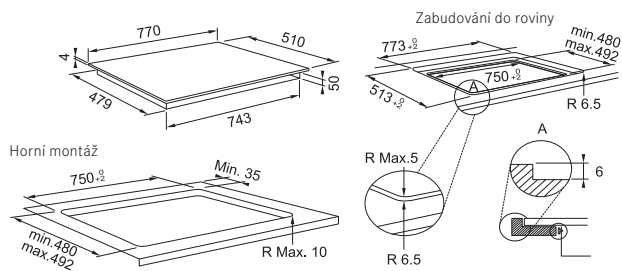

FMA 654 I F BK

108.0606.111

Cena **14 157 Kč (vč. DPH)**
11 700 Kč (bez DPH)

545 € (vr. DPH)