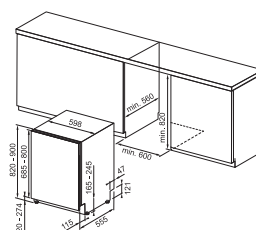

Šířka skříňky **60 cm**
Hlučnost **43 dB(A)**
Spotřeba energie **85 kWh****
Spotřeba vody **9,5 l*****

FDW 614 D7P DOS D
117.0611.673

Cena **25 894 Kč (vč. DPH)**
21 400 Kč (bez DPH)
990 € (vr. DPH)

D
3h 10 min
4 (45 °C, 50 °C, 60 °C, 65 °C)
8 (Eko 50 °C, Auto 50 - 60 °C, Intenzivní 65 °C, Rychlé mytí a sušení 50 °C, Křehké 45 °C, Rychlý 50 °C, Tichý 50 °C, Předmytí)

Elektronické
Z nerezové oceli
Ano
Ano, 2 ×
Z nerezové oceli
Ano, 2 ×, Šedá barva, Nastavitelná výška horního koše
Ano
Ne
Ano (1-12h)
Ano
Tableta, Multizone, Cool Dry (DOS - Door open system)

14
Ano
Ano
Ano
Ano
Ano
LED signalizace na podlaze, Digitální displej, Připojit na studenou vodu