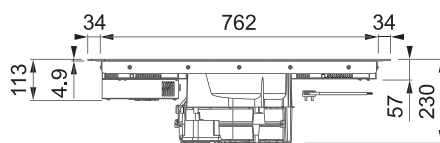

Odsavač par v indukční varné desce Maris

ODSAVAČ PAR I INDUKCE JSOU PERFEKTNĚ INTEGROVÁNY. ODSÁVÁNÍ JE AKTIVOVÁNO AUTOMATICKY, JAKMILE JE VARNÁ DESKA V PROVOZU.

Odsavač par v indukční varné desce FMA 839 HI

Hodnoty hluku (Akustický výkon/Tlak)

Podle normy EN 60704-3

Hodnoty výkonu

Při vnějším odtahu podle normy EN 61591

1. st. 51 dB(A)_{rel pW} 39 dB(A)_{re 20 μPa} 245 m³/h

8. st. 65 dB(A)_{rel pW} 53 dB(A)_{re 20 μPa} 505 m³/h

Int. 72 dB(A)_{rel pW} 60 dB(A)_{re 20 μPa} 700 m³/h

Výkon motoru 220 W

Stupně výkonu 8 + 2 × Int.

Odtah + Doběh

Odtah Obdělníkový

Sada pro vnější odtah
112.0539.569

Sada pro recirkulaci přes mřížku
112.0539.570

Sada pro recirkulaci přes mřížku
112.0539.568