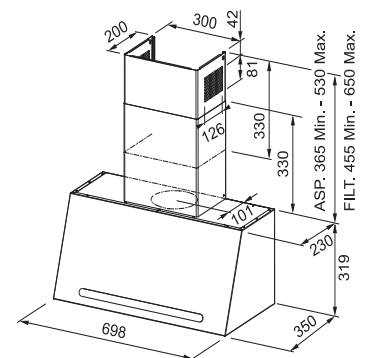

1. **Energetická třída B**
   Montáž na stěnu, Šířka 70 cm
   Provedení Barva mosaz
   Ovládání pomocí jediného knoflíku
   3 Stupně výkonu
   Omyvatelný kovový tukový filtr
   Osvětlení LED žárovky 2 × 1 W, 4000 K
   S vnějším odtahem i recirkulací
   Hmotnost 17 kg

Hodnoty hluku (akustický výkon/tlak)
podle normy EN 60704-3

Hodnoty výkonu

při vnějším odtahu podle normy EN 61591

	1. st.	2. st.	3. st.
$L_{p,eq,T}$	45 dB(A)	52 dB(A)	62 dB(A)
$L_{p,eq,T}$	33 dB(A)	40 dB(A)	50 dB(A)
Q	280 m³/h	420 m³/h	600 m³/h

Výkon motoru	250 W
Stupně výkonu	3
Průměr odtahu	150/120 mm

**NUTNO DOKOUPIT ZPĚTNOU Klapku (VNĚJŠÍ ODTAH)
NEBO PACHOVÉ FILTRY (RECIRKULACE):**

Zpětná klapka **ZK 150 - 133.0056.646, cena 399 Kč vč. DPH/15 € vr. DPH**
Zpětná klapka **ZK 120 - 133.0058.472, cena 399 Kč vč. DPH/15 € vr. DPH**
Pachové filtry s aktivním uhlím **UF 05 -112.0016.755, cena 363 Kč vč. DPH/14 € vr. DPH**
Pachové filtry s dlouhou životností s aktivním uhlím **UF 11 -112.0174.994, cena 2 420 Kč vč. DPH/94 € vr. DPH**

*Podrobné informace o jednotlivých funkcích na straně 15