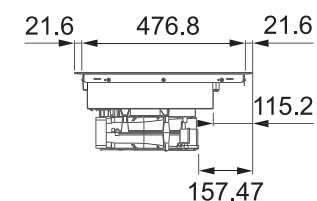

Odsavač par v indukční varné desce Mythos 2Gether

ODSAVAČ PAR I INDUKCE JSOU PERFEKTNĚ INTEGROVÁNY.
ODSÁVÁNÍ JE AKTIVOVÁNO AUTOMATICKY,
JAKMILE JE VARNÁ DESKA V PROVOZU.

Odsavač par v indukční varné desce FMY 839 HI 2.0

Hodnoty hluku (Akustický výkon/Tlak)

Podle normy EN 60704-3

Hodnoty výkonu

Při vnějším odtahu podle normy EN 61591

1. st.	51 dB(A)_{ref:1W}	39 dB(A)_{ref:20 μPa}	245 m³/h
8. st.	65 dB(A)_{ref:1W}	53 dB(A)_{ref:20 μPa}	505 m³/h
Int.	72 dB(A)_{ref:1W}	60 dB(A)_{ref:20 μPa}	700 m³/h
Výkon motoru			220 W
Stupně výkonu			8 + 2 × Int. + Doběh
Odtah			Obdélníkový

Sada pro vnější odtah
112.0539.569

Sada pro recirkulaci přes mřížku
112.0539.570

Sada pro recirkulaci přes mřížku
112.0539.568