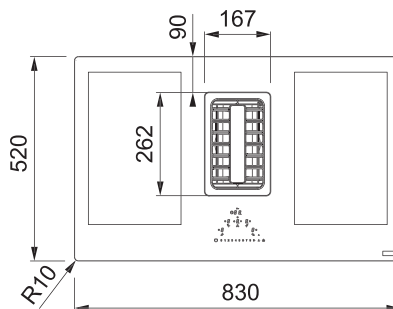

Hodnoty hluku (Akustický výkon/Tlak)

Podle normy EN 60704-3

Hodnoty výkonu

Při vnějším odtahu podle normy EN 61591

1. st. 51 dB(A)_{rel pW} 39 dB(A)_{re 20 μPa} 245 m³/h

8. st. 65 dB(A)_{rel pW} 53 dB(A)_{re 20 μPa} 505 m³/h

Int. 72 dB(A)_{rel pW} 60 dB(A)_{re 20 μPa} 700 m³/h

Výkon motoru 220 W

Stupně výkonu 8 + 2 × Int.

Odtah + Doběh

Odtah Obdělníkový