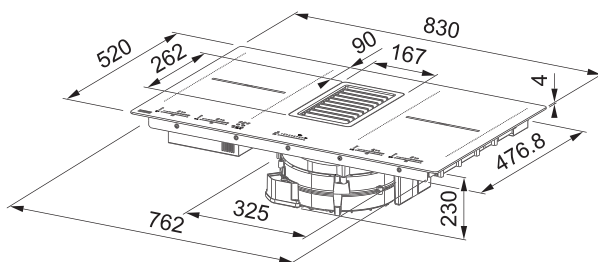

Hodnoty hluku (Akustický výkon/Tlak)

Podle normy EN 60704-3

Hodnoty výkonu

Při vnějším odtahu podle normy EN 61591

1. st.	51 dB(A)_{ref:1W}	39 dB(A)_{ref:20 μPa}	245 m³/h
8. st.	65 dB(A)_{ref:1W}	53 dB(A)_{ref:20 μPa}	505 m³/h
Int.	72 dB(A)_{ref:1W}	60 dB(A)_{ref:20 μPa}	700 m³/h
Výkon motoru			220 W
Stupně výkonu			8 + 2 × Int. + Doběh
Odtah			Obdélníkový