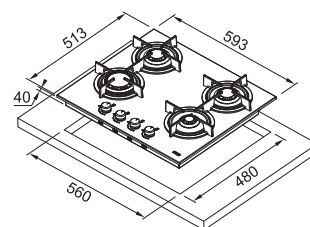

Rozměr **753 × 513 mm**
Výřez **560 × 480 mm**

Typ a výkon hořáků

	Max.
	1,9 kW
	1,9 kW
(Vysokorychlostní)	4 kW
	1,75 kW
	1 kW

FHCR 604 4G HE XA C
106.0496.075

Cena **24 442 Kč (vč. DPH)**
20 200 Kč (bez DPH)
940 € (vr. DPH)