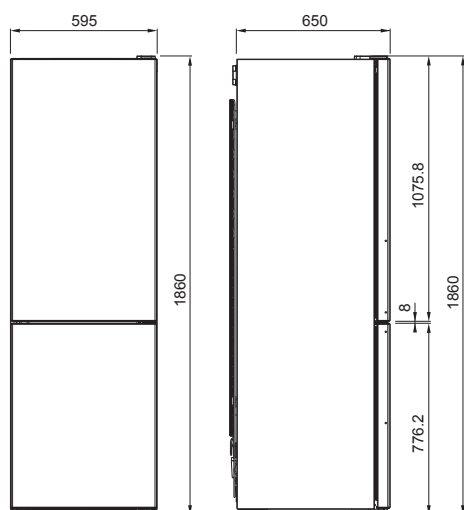

Chladničky volně stojící

Kombinované