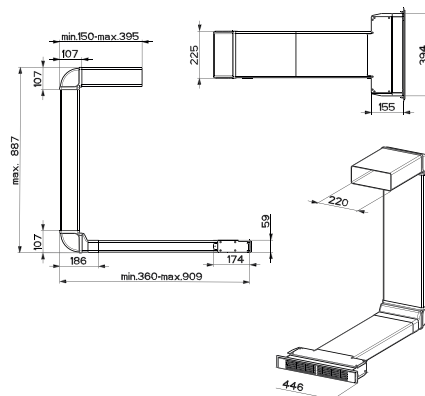

Sada pro recirkulaci přes mřížku
112.0539.568