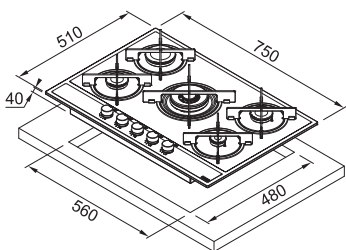

FHMA 604 4G ML E

106.0496.109

Cena **15 246 Kč (vč. DPH)**
12 600 Kč (bez DPH)
585 € (vr. DPH)