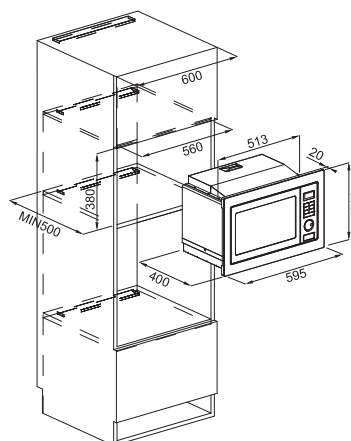

Mikrovlnné trouby Smart/Smart Plus