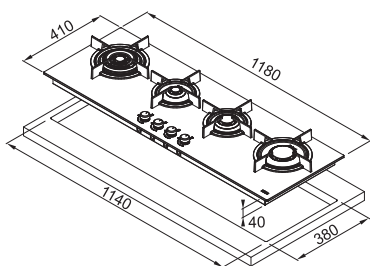

Počet hořáků
Provedení
Ovládání
Zapalování
Pojistka
Rošty
Ostatní

4 (1 × Trojkorunka)
Černé sklo, Tvrzené
Knoflíkové
Zabudované elektrické
Termoel. pojistka zhasnutí plamene
Litinové
Trysky na propan-butan
jsou součástí balení

Rozměr **1 180 × 410 mm**
Výřez **1 140 × 380 mm**

Typ a výkon hořáků

	Max.
(Vysokorychlostní)	4 kW
	1 kW
	1,75 kW
	3 kW