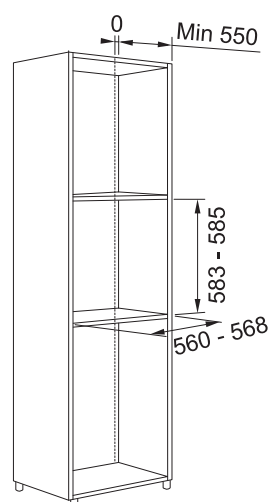

*Podrobné informace o jednotlivých funkcích na straně 15

Vestavné trouby Mythos

red dot winner 2021

Vestavná trouba FMY 98 P BK

MOŽNOST DOKOUPIT DALŠÍ
TELESKOPICKÉ VÝSUVY:

112.0624.895 (1 Pár)
cena 532 Kč vč. DPH/
20 € vr. DPH