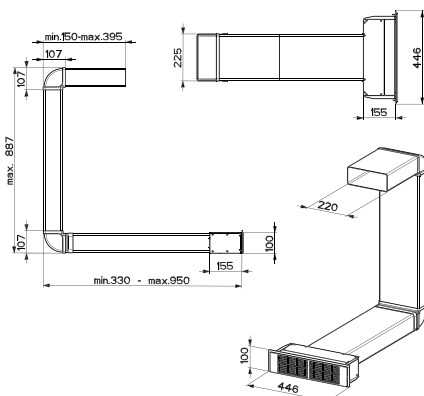

Sada pro recirkulaci přes mřížku
112.0539.570