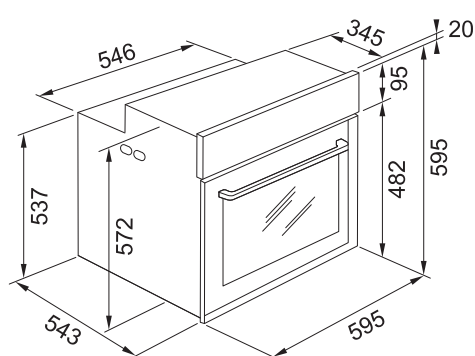

*Podrobné informace o jednotlivých funkcích na straně 15

Vestavné trouby Mythos

red dot winner 2021

Vestavná trouba FMY 98 P BK

MOŽNOST DOKOUPIT DALŠÍ
TELESKOPICKÉ VÝSUVY:

112.0624.895 (1 Pár)
cena 532 Kč vč. DPH/
20 € vr. DPH