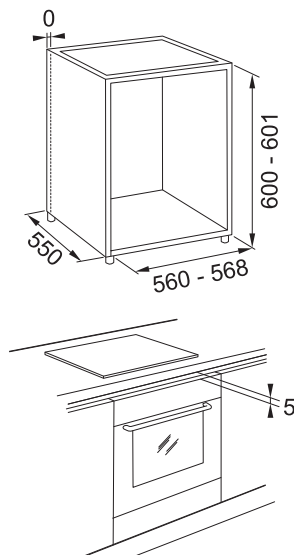

1) Funkce použita jako referenční pro účely prohlášení o energetické účinnosti v souladu s nařízením (EU) č. 65/2014

Vestavné trouby Mythos

Vestavná parní trouba FMY 99 HS XS

reddot winner 2021

MOŽNOST DOKOUPIT DALŠÍ
TELESKOPICKÉ VÝSUVY: