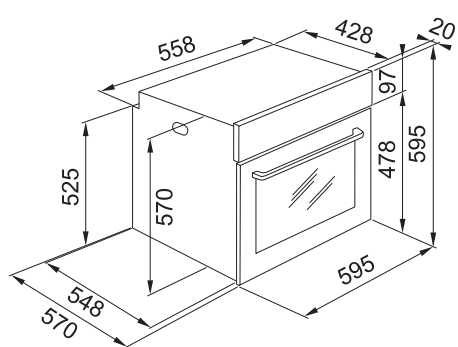

Vestavné trouby Smart Linear