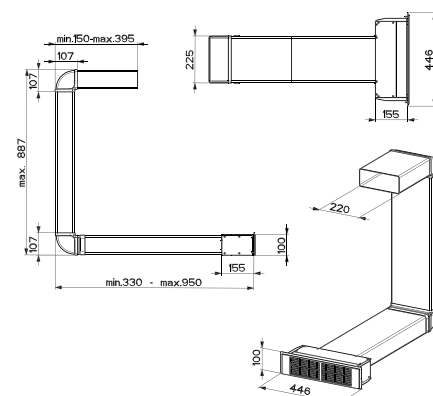

Sada pro recirkulaci přes mřížku
112.0539.570