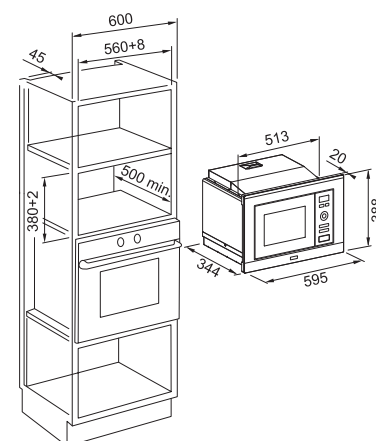

Mikrovlnné trouby Smart/Smart Plus