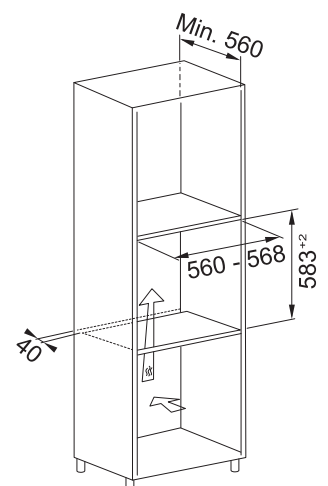

Vestavné trouby Maris