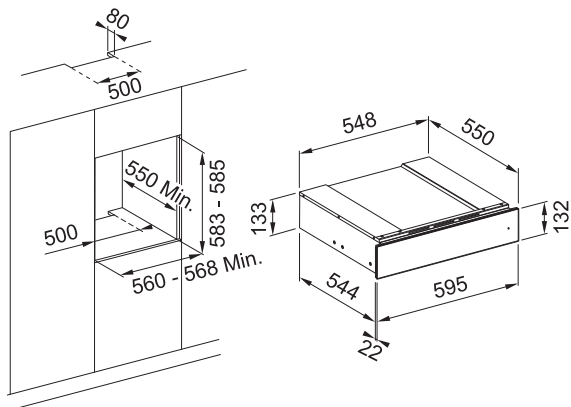

Ohřívací zásuvky Mythos

Ohřívací zásuvka FMY 14 DRW XS

FMY 14 DRW XS/ FMY 14 DRW BK + FMY 45 CM XS

**FMY 14 DRW XS**

131.0611.212

Cena **18 634 Kč (vč. DPH)**
15 400 Kč (bez DPH)
725 € (vr. DPH)

**FMY 14 DRW BK**