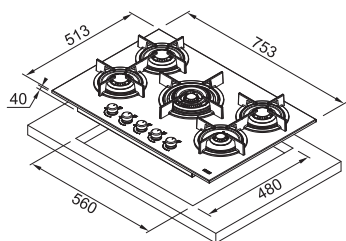

5 (1 × Trojkorunka)
Nerez
Knoflíkové
Zabudované elektrické
Termoel. pojistka zhasnutí plamene
Litinové
Trysky na propan-butan
jsou součástí balení

Rozměr **753 × 513 mm**
Výřez **560 × 480 mm**

Typ a výkon hořáků

	Max.
	1,9 kW
	1,9 kW
(Vysokorychlostní)	4 kW
	1,75 kW
	1 kW