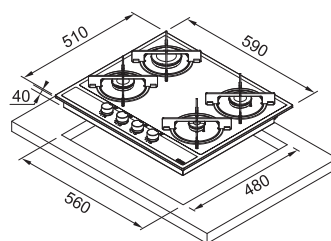

Počet hořáků
Provedení
Ovládání
Zapalování
Pojistka
Rošty
Ostatní

5 (1 × Dvojkorunka)
Černé sklo/Nerezová grafika, Tvrzené
Knoflíkové
Zabudované elektrické
Termoel. pojistka zhasnutí plamene
Smaltované
Trysky na propan-butan
jsou součástí balení

Rozměr **750 × 510 mm**

Výřez **560 × 480 mm**

Typ a výkon hořáků

	Max.
	3 kW
	1,75 kW
	3,5 kW
	1,75 kW
	1 kW

4
Černé sklo/Nerezová grafika, Tvrzené
Knoflíkové
Zabudované elektrické
Termoel. pojistka zhasnutí plamene
Smaltované
Trysky na propan-butan
jsou součástí balení

Rozměr **590 × 510 mm**

Výřez **560 × 480 mm**

Typ a výkon hořáků

	Max.
	3 kW
	1,75 kW
	1,75 kW
	1 kW