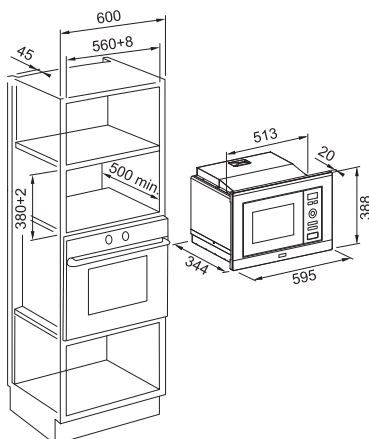

Mikrovlnné trouby Smart Linear