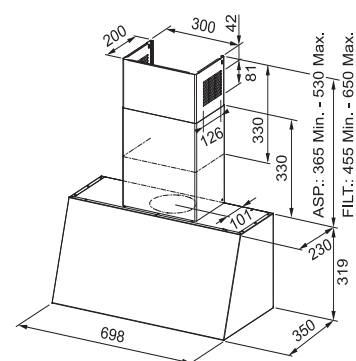

Rozměr **750 × 510 mm**
Výřez **Min. 550 × 480 mm**

Typ a výkon hořáků

	Max.
	1,75 kW
	3 kW
	3,8 kW
	1,75 kW
	1 kW

Energetická třída B
Montáž na stěnu, Šířka 70 cm
Provedení Matná černá
Ovládání pomocí jediného knoflíku
3 Stupně výkonu
Omyvatelný kovový tukový filtr
Osvětlení LED žárovky 2 × 1 W, 4000 K
S vnějším odtahem i recirkulací
Hmotnost 17 kg