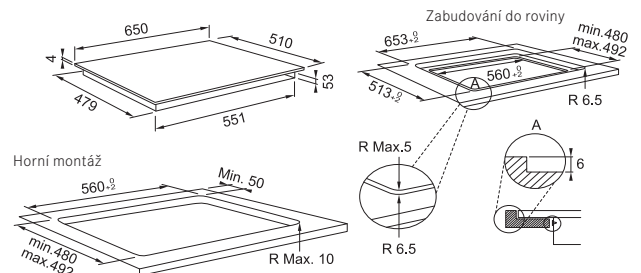

Počet varných zón
Provedení
Ovládání
Ukazatel zb. tepla
Funkce*

8, FlexPro zóna
Černé sklo s bílou grafikou
LCD bílý textový displej + Dotykový ovladač typu Slide (Dotykem přímo na úroveň nebo posunem prstu)
Ano
18 Úrovní ohřevu: Stupeň 0-18
Funkce Cook Assist - EasyCook (9 kategorií jídel s různými způsoby vaření - Rozpouštění, Vaření na mírné teplotě, Var, Předehřátí pánve, Grilování, Moka), ProCook, FlexPro zóna;
Funkce Booster

Dětský zámek
Časovač
Minutka
Design
Připojení

Ano
Ano, 8 ×
Ano
4 Rovné hrany, Možnost zab. do roviny
230/400 V

Rozměr **770 × 510 mm, R=5**
Výřez **750 × 480 (max. 492) mm** (Horní montáž)
Výřez **Dle nákresu** (Zabudování do roviny)

Typ a výkon varných zón

	Varná plocha	"18"	Booster
8 Zón	210 × 190 mm	1,2 kW	1,8 kW
Max. příkon 2,5 kW nebo 4 kW nebo 6 kW nebo 7,4 kW			

8, FlexPro zóna
Černé sklo s bílou grafikou
LCD bílý textový displej + Dotykový ovladač typu Slide (Dotykem přímo na úroveň nebo posunem prstu)
Ano
18 Úrovní ohřevu: Stupeň 0-18
Funkce Cook Assist - EasyCook (9 kategorií jídel s různými způsoby vaření - Rozpouštění, Vaření na mírné teplotě, Var, Předehřátí pánve, Grilování, Moka), ProCook, FlexPro zóna;
Funkce Booster

Ano
Ano, 8 ×
Ano
4 Rovné hrany, Možnost zab. do roviny
230/400 V

Rozměr **650 × 510 mm, R=5**
Výřez **560 × 480 (max. 492) mm** (Horní montáž)
Výřez **Dle nákresu** (Zabudování do roviny)

Typ a výkon varných zón

	Varná plocha	"18"	Booster
8 Zón	210 × 190 mm	1,2 kW	1,8 kW
Max. příkon 2,5 kW nebo 4 kW nebo 6 kW nebo 7,4 kW