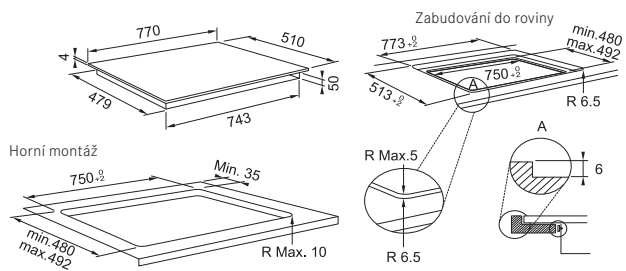

Počet varných zón
Provedení
Ovládání
Ukazatel zb. tepla
Funkce*

4, 1 × Bridge
Černé sklo s šedou grafikou
Červený integrovaný dotyk. ovládací panel
Ano
9 Úrovní ohřevu: Stupeň 0-9
Funkce Cook Assist (Rozpouštění, Udržování teplého jídla, Vaření na mírné teplotě, Var), Funkce Bridge, Funkce Booster
Ano
Ano, 4 ×
Ne
4 Rovné hrany, Možnost zab. do roviny
230/400 V

Dětský zámek
Časovač
Minutka
Design
Připojení

Rozměr **770 × 510 mm, R=5**
Výřez **750 × 480 (max. 492) mm** (Horní montáž)
Výřez **Dle nákresu** (Zabudování do roviny)

Typ a výkon varných zón

	Varná plocha	"9"	Booster	Funkce
	Ø 180 mm	1,8 kW	2,1 kW	Vaření na mírné teplotě a Var
	Ø 180 mm	1,8 kW	2,1 kW	Rozpouštění a Udržování teplého jídla
	Ø 210 mm	2,1 kW	3 kW	Vaření na mírné teplotě a Var
	Ø 145 mm	1,2 kW	1,6 kW	Rozpouštění a Udržování teplého jídla

Max. příkon 2,5 kW nebo 4 kW nebo 6 kW nebo 7,2 kW