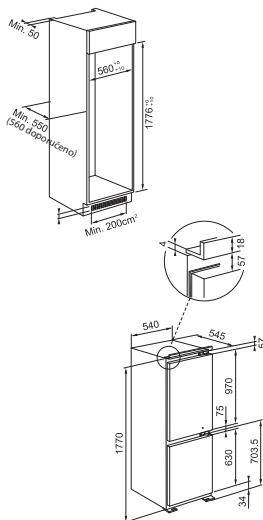

Roční spotřeba energie
283 kWh/rok
Hlučnost **35 dB(A)**

FCB 320 NE F
118.0606.721

Cena **22 627 Kč (vč. DPH)**
18 700 Kč (bez DPH)
870 € (vr. DPH)

Total No Frost
Ovládání
Funkce*
Energetická třída
Klimatická třída
Reverzibilní dveře
Ostatní

Ne, Statické chlazení, Easy Frost technologie
Elektronické, LED kontrolky
Ne
F
SN/T
Ano
Montáž nábytkových dveří - pojezdy

CHLADNIČKA

Netto objem
Police
Zásuvky na zeleninu
0°C zóna
Příhrádky ve dveřích
Zásobník na vejce
Ostatní

194 l
5, Z bezpečnostního skla
1
Ne
3
Ano
LED osvětlení, Alarm otevřených dveří

MRAZNIČKA

Netto objem
Mrazicí kapacita
Doba skladování
bez el. proudu
Zásuvky
Forma na led

79 l
3,5 kg/24 h
19 h
3
Ano