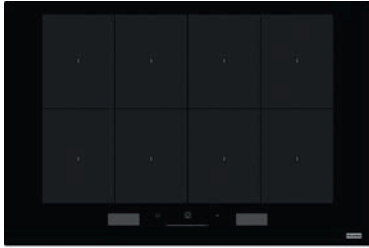

FMY 808 I FP BK
108.0613.588

Cena **32 791 Kč (vč. DPH)**
27 100 Kč (bez DPH)
1 250 € (vr. DPH)