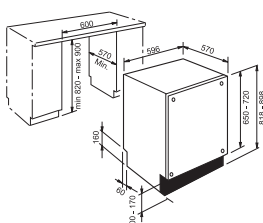

Šířka skříňky **60 cm**
Hlučnost **49 dB(A)**
Spotřeba energie **104 kWh****
Spotřeba vody **12 l*****

FDW 613 E5P F
117.0611.672

Cena **16 940 Kč (vč. DPH)**
14 000 Kč (bez DPH)
650 € (vr. DPH)

Energetická třída **F**
Délka EKO programu **3h 20 min**
Teploty mytí **3 (50 °C, 55 °C, 65 °C)**
Programy **5 (Eko 50 °C, Intenzivní 65 °C, Smíšené 55 °C, Rychlý 50 °C, Poloviční náplň 50 °C)**

Ovládání **Elektronické**
Mycí komora **Z nerezové oceli**
Horní tryska **Ano**
Mycí rameno **Ano, 2 ×**
Filtr **Z nerezové oceli**
Koše **Ano, 2 ×, Šedá barva, Nastavitelná výška horního koše**
Příborová zásuvka **Ne**
Koš na příbory **Ano, Šedá barva**
Odložený start **Ne**
Poloviční náplň **Ano**
Funkce* **Ne**

Kapacita sad nádobí **13**
Nast. tvrdosti vody **Ano**
AquaStop **Ne, AquaSafe**
Ak. signál konce mytí **Ano**
Ukazatel solí **Ano**
Ukazatel leštidla **Ano**
Ostatní **Připojit na studenou vodu**