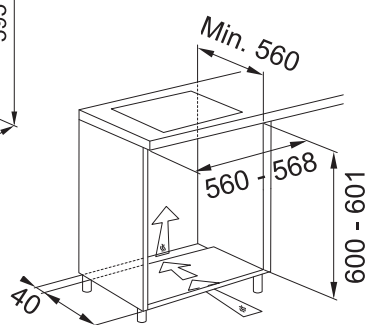

Vestavné trouby Smart Linear