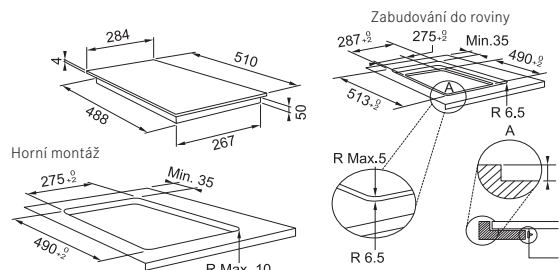

Počet varných zón **3, 1 × Duální zóna, Bridge**
Provedení **Černé sklo s šedou grafikou**
Ovládání **Červený integrovaný dotyk. ovládací panel**
Ukazatel zb. tepla **Ano**
Funkce* **9 Úrovní ohřevu: Stupeň 0-9**
Funkce Cook Assist (Rozpouštění, Udržování teplého jídla, Var), Funkce Bridge, Funkce Booster
Dětský zámek **Ano**
Časovač **Ano, 3 ×**
Minutka **Ne**
Design **4 Rovné hrany, Možnost zab. do roviny**
Připojení **230/400 V**