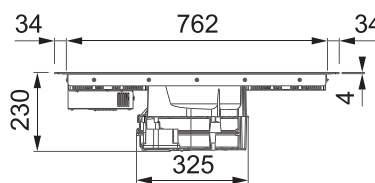

Odsavač par v indukční varné desce Mythos 2Gether

ODSAVAČ PAR I INDUKCE JSOU PERFEKTNĚ INTEGROVÁNY.
ODSÁVÁNÍ JE AKTIVOVÁNO AUTOMATICKY,
JAKMILE JE VARNÁ DESKA V PROVOZU.

Odsavač par v indukční varné desce FMY 839 HI 2.0

Hodnoty hluku (Akustický výkon/Tlak)

Podle normy EN 60704-3

Hodnoty výkonu

Při vnějším odtahu podle normy EN 61591

1. st.	51 dB(A)_{ref:1W}	39 dB(A)_{ref:20 μPa}	245 m³/h
8. st.	65 dB(A)_{ref:1W}	53 dB(A)_{ref:20 μPa}	505 m³/h
Int.	72 dB(A)_{ref:1W}	60 dB(A)_{ref:20 μPa}	700 m³/h
Výkon motoru			220 W
Stupně výkonu			8 + 2 × Int. + Doběh
Odtah			Obdélníkový

Sada pro vnější odtah
112.0539.569

Sada pro recirkulaci přes mřížku
112.0539.570

Sada pro recirkulaci přes mřížku
112.0539.568