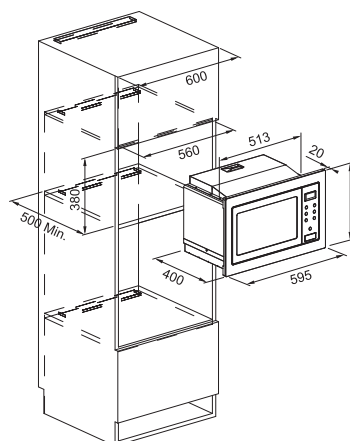

Mikrovlnné trouby Smart/Smart Plus