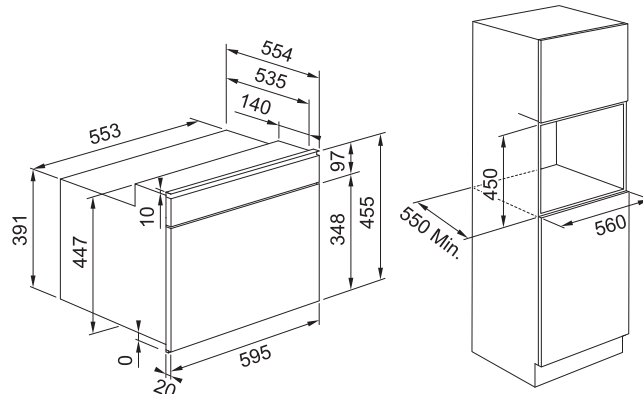

Vestavné kompaktní multifunkční trouby s mikrovlnami Mythos/Maris