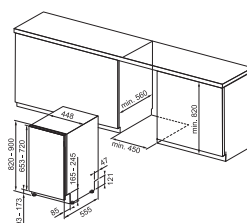

Šířka skříňky **45 cm**
Hlučnost **47 dB(A)**
Sp. energie **76 kWh****
Spotřeba vody **9 l*****

FDW 4510 E8P E
117.0616.305

Cena **17 545 Kč (vč. DPH)**
14 500 Kč (bez DPH)
675 € (vr. DPH)

E
4h
4 (45 °C, 50 °C, 55 °C, 65 °C)
8 (Eko 50 °C, Auto - Intenzivní 65 °C, Auto - Smíšené 55 °C, Křehké 45 °C, Rychlý 50 °C, Tichý 50 °C, Dezinfekce 65 °C, Předmytí)

Elektronické
Z nerezové oceli
Ano
Ano, 2 ×
Z nerezové oceli
Ano, 2 ×, Šedá barva, Nastavitelná výška horního koše
Ne
Ano, šedá barva
Ano (1-12 h)
Ano
Tableta, Multizone

10
Ano
Ano
Ano
Ano
Ano
Připojit na studenou vodu