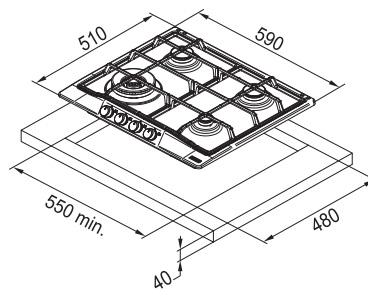

1. **4 Plynové hořáky (1 x Trojkorunka)**
   Provedení Barva mosaz
   Knoflíkové ovládání
   Zabudované elektrické zapalování
   Termoel. pojistka zhasnutí plamene
   Litinový rošt
   Trysky na propan-butan jsou součástí
   balení

Rozměr **590 × 510 mm**
Výřez **550 × 480 mm**

Typ a výkon hořáků

	Max.
(Vysokorychlostní)	1,75 kW
	3,8 kW
	1,75 kW
	1 kW