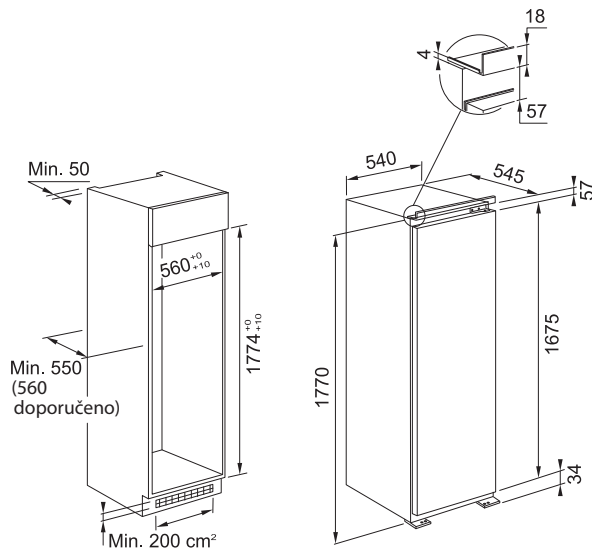

Chladnička vestavná

FSDR 330 V NE F
118.0627.481

Cena **25 531 Kč (vč. DPH)**
21 100 Kč (bez DPH)
990 € (vr. DPH)

Roční spotřeba energie **143 kWh/rok**
Hlučnost **35 dB(A)**

Total No Frost	Ne, Ventilátor
Ovládání	Elektronické, Digitální displej
Funkce*	Ne
Energetická třída	F
Klimatická třída	SN/T
Reverzibilní dveře	Ano
Ostatní	Montáž nábytkových dveří - pojezdy

	CHLADNIČKA
Netto objem	314 l
Police	5, Z bezpečnostního skla
Zásuvky na zeleninu	2
0°C zóna	Ne
Příhrádky ve dveřích	5
Zásobník na vejce	Ano
Ostatní	LED osvětlení, Chromový držák na lahve