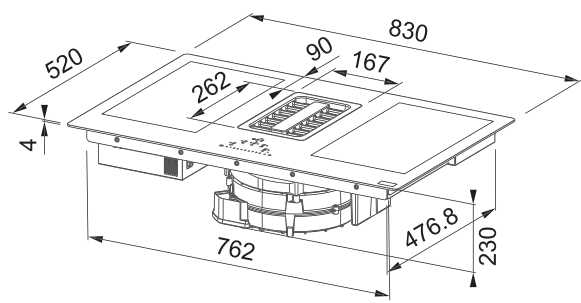

Hodnoty hluku (Akustický výkon/Tlak)

Podle normy EN 60704-3

Hodnoty výkonu

Při vnějším odtahu podle normy EN 61591

1. st. 51 dB(A)_{rel pW} 39 dB(A)_{re 20 μPa} 245 m³/h

8. st. 65 dB(A)_{rel pW} 53 dB(A)_{re 20 μPa} 505 m³/h

Int. 72 dB(A)_{rel pW} 60 dB(A)_{re 20 μPa} 700 m³/h

Výkon motoru 220 W

Stupně výkonu 8 + 2 × Int.

Odtah + Doběh

Odtah Obdělníkový