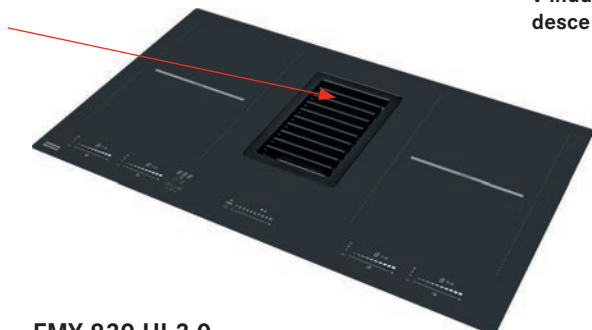

Inspirativní video -
Odsavače par
v indukční varné
desce

Video - Benefity
tohoto odsavače par

Montážní video

Litínová mřížka

Voděodolný motor

FMY 839 HI 2.0
340.0597.249

Cena **54 934 Kč (vč. DPH)**
45 400 Kč (bez DPH)
2 136 € (vr. DPH)

Typ a výkon varných zón

	Varná plocha	*9"	Booster
4 Zóny	230 × 210 mm	2,1 kW	3,7 kW (Flexi)
Maximální příkon 7,6 kW			

Energetická třída

A+++

Odsavač par

Způsob montáže

Do pracovní desky

Šířka

83 cm

Provedení

Černé sklo

Ovládání

Senzorové

LED bílý displej + Dotykový ovladač typu Slide

Stupně výkonu

8, 2 × Intenzivní stupeň, Doběh

Ukazatel nasyc. filtru

Ano

Omyvatelný kovový

Ano

tukový filtr

Vnější odtah

Ano

Recirkulace

Ano

Hmotnost

19 kg

Ostatní

Automatická aktivace s varnou deskou

Voděodolný motor

Součástí odsavače par je vyjímatelný

kolektor na tekutinu

(V případě náhodné vylití tekutiny do odsavače par)

Počet varných zón

Indukční varná deska

4, 2 × Flexi zóna

Provedení

Černé sklo s bílou grafikou

Ovládání

4 Dotykové ovladače typu Slide,

Automatická detekce nádoby

Ukazatel zb. tepla

Ano

Funkce*

9 Úrovní ohřevu: Stupeň 0-9

Funkce Keep warm (Rozpouštění ≈ 42 °C,

Udržování teplého jídla ≈ 74 °C, Vaření

na mírné teplotě ≈ 92 °C), Funkce Booster,

Funkce Bridge, Funkce Stop&Go

Ano

Dětský zámek

Ano, 4 ×

Časovač

Ne

Minutka

Ano

Auto vypnutí

Design

4 Rovné hrany, Možnost zab. do roviny

Připojení

230/400 V

Rozměr **830 × 520 mm**

Výřez **770 × 490 mm** (Horní montáž)

Výřez **Dle nákresu** (Zabudování do roviny)

Příslušenství

1
112.0539.569
Sada pro vnější odtah
2 662 Kč (vč. DPH)
2 200 Kč (bez DPH)
104 € (vr. DPH)

2
112.0539.570
Sada pro recirkulaci
přes mřížku (Sokl 10 cm)
Obsahuje 1 pachový filtr
8 470 Kč (vč. DPH)
7 000 Kč (bez DPH)
328 € (vr. DPH)

3
112.0539.568
Sada pro recirkulaci
přes mřížku (Sokl 6 cm)
Obsahuje 1 pachový filtr
8 470 Kč (vč. DPH)
7 000 Kč (bez DPH)
328 € (vr. DPH)

NOVÉ

4
112.0459.455
Obdélníkové koleno 90°
726 Kč (vč. DPH)
600 Kč (bez DPH)
28 € (vr. DPH)

5
UF 22 - 112.0548.448
Náhradní pachový filtr**
(Sokl 10 cm)
5 324 Kč (vč. DPH)
4 400 Kč (bez DPH)
207 € (vr. DPH)

6
UF 23 - 112.0548.447
Náhradní pachový filtr**
(Sokl 6 cm)
4 598 Kč (vč. DPH)
3 800 Kč (bez DPH)
179 € (vr. DPH)

Funkci filtru nutno obnovit po 3 - 4 měsících užívání (v závislosti na intenzitě vaření). **Proces obnovení filtru: Filtr vložte do trouby na horký vzduch, min. 150 °C, max. 250 °C po dobu 1 hodiny. Proces obnovení filtru lze opakovat až 10 × (max. životnost filtru je 5 let).