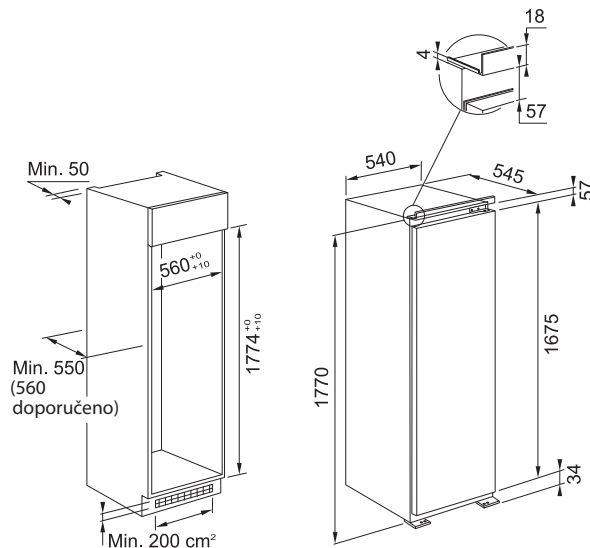

Mraznička vestavná

FPDF 330 NF NE F

118.0627.482

Cena **31 460 Kč (vč. DPH)**
26 000 Kč (bez DPH)
1 210 € (vr. DPH)

Roční spotřeba energie **294 kWh/rok**

Hlučnost **38 dB(A)**

Total No Frost	Ano
Ovládání	Elektronické, Digitální displej
Funkce*	Fast Freeze
Energetická třída	F
Klimatická třída	SN/T
Reverzibilní dveře	Ano
Ostatní	Montáž nábytkových dveří - pojezdy

	MRAZNIČKA
Netto objem	209 l
Mrazicí kapacita	19 kg/24 h
Doba skladování bez el. proudu	23 h
Zásuvky	7 + 1 Police, Transparentní
Forma na led	Ano
Ostatní	LED osvětlení