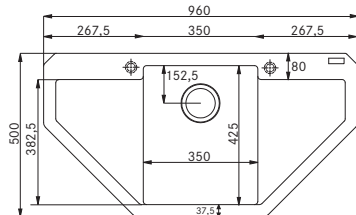

~~8 954 Kč~~ **8 349 Kč**

Všechny dřezy jsou dodávány s kompletním příslušenstvím včetně sifonu
pro úsporu místa s odbočkou na myčku nádobí.