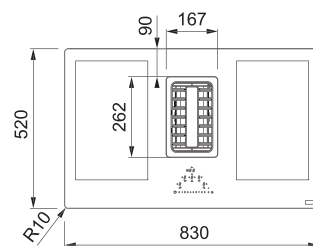

### Indukční varná deska

Rozměry **830 × 520 mm**

Výřez **770 × 490 mm** (v případě horní montáže)

Výřez **Dle nákresu** (v případě zabudování do roviny)

**4 Varné zóny, 2 × Flexi zóna**

Provedení **Černé sklo s bílou grafikou**