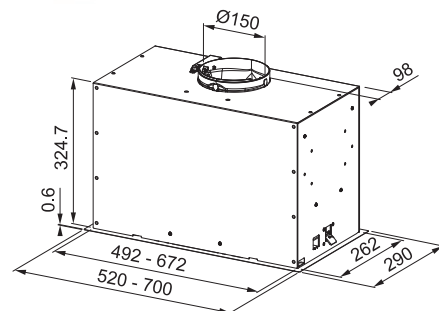

Vestavný odsavač par

Energetická třída **B**

Montážní šířka **70/52 cm**

Provedení **Nerezový povrch** (FBFE XS A70/FBFE XS A52)

Provedení **Matný černý povrch, NCS S 9000-N*** (FBFE BK MATT A70/FBFE BK MATT A52)

Provedení **Matný bílý povrch, NCS S 0500-N*** (FBFE WH MATT A70/FBFE WH MATT A52)

Tlačítkové ovládání

Štěrbínové odsávání

3 Stupně výkonu, Intenzivní stupeň

Osvětlení **LED pásek 1 × 6 W, 3000 K**

Výkon **670 m³/h** (Modely š. 70 cm), **620 m³/h** (Modely š. 52 cm) (Podle normy EN 61591)

Max. hluknost **66 dB(A)_{re1pW}** (Modely š. 70 cm), **67 dB(A)_{re1pW}** (Modely š. 52 cm) (Podle normy EN 60704-3)

Možnost dokoupit pachové filtry s aktivním uhlím UF 05 - 112.0016.755, cena 363 Kč

nebo pachové filtry s dlouhou životností s aktivním uhlím UF 11 - 112.0174.994, cena 2 420 Kč

Pozor! Zpětná klapka pro tyto modely je ZK 120F - 112.0538.026, cena 399 Kč

nebo ZK 150 - 133.0056.646, cena 399 Kč

FBFE XS A70 305.0665.361

11 979 Kč

FBFE XS A52 305.0665.359

11 374 Kč

FBFE BK MATT A70 305.0665.365
FBFE WH MATT A70 305.0665.367

12 100 Kč

FBFE BK MATT A52 305.0665.364
FBFE WH MATT A52 305.0665.366

10 890 Kč

* **Vzorník NCS (Natural Color Systém®)**

Pečlivě připravený vzorník barev vypracovaný na základě vyhodnocení velkého množství subjektivních vyjádření pracovníků z oblasti vědy, architektury, psychologie, módního návrhářství a objektivního měření barevnosti.