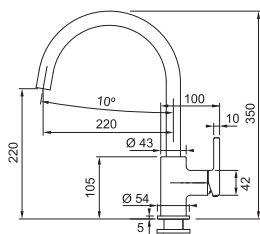

FC 6018.xxx LINA

FC 6018.031 LINA Chrom
FC 6018.901 LINA Matná černá*
FC 6018.xxx LINA Barva

Provedení **Chrom**,

Barva (Barevný nástřik)

Páková směšovací

Tlaková, Otočná 360°

Připojení **Hadičky 45 cm**

Průtok vody **14 l/min. (3 bar)**

CHROM
115.0626.018

3 025 Kč

BARVA

ONYX	MATNÁ ČERNÁ	ŠEDÝ KÁMEN	BÍLÁ-LED	SAHARA	PÍSKOVÝ MELÍR	KAŠMÍR
115.0626.020	115.0626.019	115.0626.022	115.0626.024	115.0626.025	115.0626.026	115.0626.028
.071	.901	.084	.094	.082	.085	.424

3 267 Kč