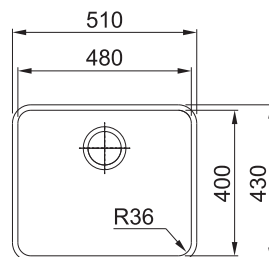

## ANX 110-48

**Nerez**

Spodní skříňka od 600 mm

Rozměry 510 × 430 mm

Dřez 480 × 400 × 190 mm

Sítkový ventil

Dřez je bez sifonu\*

NEREZ  
122.0204.649