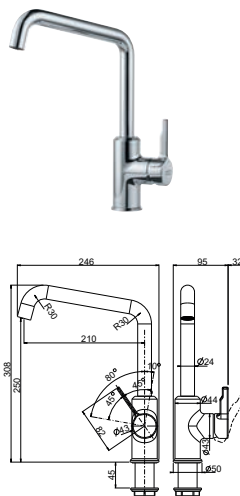

FP 5062.031 URBAN

Provedení **Chrom**
Páková směšovací
Tlaková, Otočná 360°
Připojení **Hadičky 45 cm**
Průtok vody **12 l/min. (3 bar)**

CHROM
115.0595.062 **4 356 Kč**