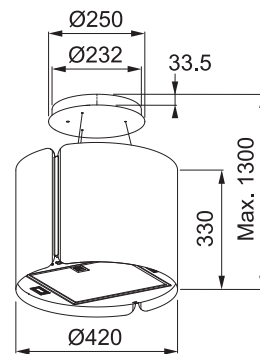

Ostrůvkový odsavač par

Energetická třída **A**, Průměr **42 cm**

Provedení **Nerezový povrch/Matný černý povrch NCS S 9000-N*** (FSMS F 42 SS/BK MATT)

Provedení **Matný černý povrch, NCS S 9000-N*** (FSMS F 42 BK MATT)

Provedení **Matný bílý povrch, NCS S 0500-N*** (FSMS F 42 WH MATT)

Tlačítkové ovládání

3 Stupně výkonu, Intenzivní stupeň

Osvětlení **LED žárovky 2 x 1 W, 3000 K**

Výkon **740 m³/h** (Podle normy EN 61591), Max. hlučnost **70 dB(A)_{re1pW}** (Podle normy EN 60704-3)

Pachové filtry s aktivním uhlím UF 05 v ceně odsavače par

Pozor! Pouze recirkulace, nelze napojit na vnější odtah

Možnost dokoupit pach. filtry s vysokou účinností s aktivním uhlím UF 08 - 112.0174.995, cena 1 815 Kč

nebo pachové filtry s dlouhou životností s aktivním uhlím UF 11 - 112.0174.994, cena 2 420 Kč

FSMS F 42 SS/BK MATT
345.0654.870

18 150 Kč

FSMS F 42 BK MATT
345.0654.933
FSMS F 42 WH MATT
345.0654.932

17 545 Kč

* **Vzorník NCS (Natural Color Systém®)**

Pečlivě připravený vzorník barev vypracovaný na základě vyhodnocení velkého množství subjektivních vyjádření pracovníků z oblasti vědy, architektury, psychologie, módního návrhářství a objektivního měření barevnosti.