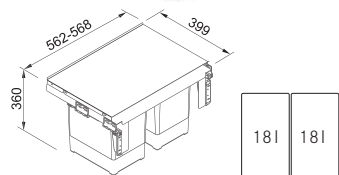

Odpadkové koše

Garbo 60-2

Součástí koše je plnovýsuv s tlumením, které zaručuje tichý dojezd. (Výsuv od firmy FGV)

Spodní skříňka 600 mm

Čelní výsuv

Minimální montážní prostor

562 × 399 × 375 mm

Objem 2 × 18 l

Třídění odpadků **Dvoudruhové**

Barva **Šedá**, 2 Koše

1 × Víko na 18 l koš (133.0284.696)

v ceně koše

Kovová police nad košem **v ceně koše**

121.0284.027

5 203 Kč