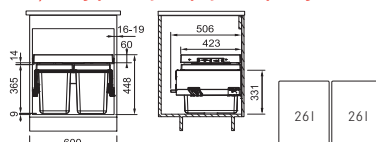

Spodní skříňka 600 mm

Čelní výsuv

Minimální montážní prostor

564 × 506 × 448 mm

Objem 2 × 26 l

Třídění odpadků **Dvoudruhové**

Barva **Černá/Šedá**

2 Koše

Výsuvná zásuvka nad košem

v ceně koše

121.0557.764

7 986 Kč

Montážní video