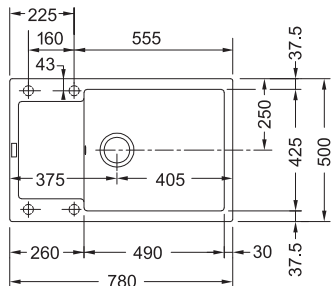

Spodní skříňka od 600 mm
Rozměry 780 × 500 mm
Dřez 490 × 425 × 200 mm
Sítkový ventil
4 Místa pro vyvrtání otvoru
Možnost umístit dávkovač saponátu
Pozor! Umístění dávk. do skř. od 800 mm

~~7 986 Kč~~ **6 897 Kč**