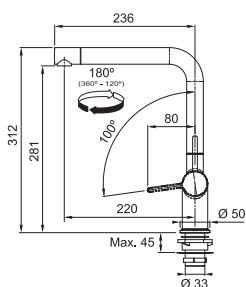

FN 5351.xxx ACTIVE TWIST NOVÉ

FN 5351.149 ACTIVE TWIST Nerez

FN 5351.901 ACTIVE TWIST Matná černá

Provedení **Nerez** (Povrchová úprava), **Matná černá** (Barevný nástřik)

Páková směš., Tlaková, Otočná 180°

S vyt. koncovkou osazenou perlátorem

S regulací **Sprcha/Proud**

Opletená sprchová hadice **150 cm**

Připojení **Hadičky 55 cm**

Průtok vody **7,5 l/min. (3 bar)**

Laminární průtok vody

Technologie pro úsporu vody

ECO kartuše

■ NEREZ
115.0653.505

10 890 Kč

■ MATNÁ ČERNÁ
115.0669.769

13 310 Kč