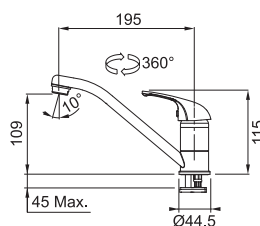

FB 250.031

Provedení **Chrom**
Páková směšovací
Tlaková, Otočná 360°
Připojení **Hadičky 40 cm**
Průtok vody **12 l/min. (3 bar)**

CHROM
115.0250.147 **1 573 Kč**