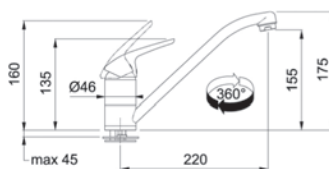

FN 0641.031 ECO

Provedení **Chrom**
Páková směšovací
Tlaková, Otočná 360°
Připojení **Hadičky 45 cm**
Průtok vody **11,5 l/min. (3 bar)**
Technologie pro úsporu vody
Eco technologie

CHROM
115.0380.641 **2 057 Kč**