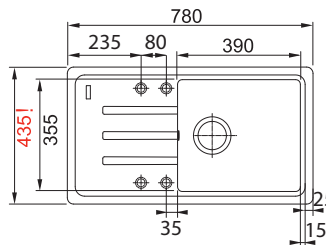

~~5 203 Kč~~ **4 961 Kč**