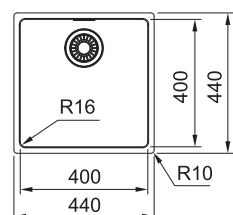

Dřez je bez sifonu\*

NEREZ  
122.0531.643

**6 897 Kč**