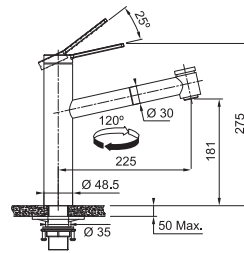

FC 6389.501 TANGO NEO

Není vhodná pro montáž do nerezových dřezů

Provedení **Celonerez**
Páková směšovací
Tlaková, Otočná 120°
S vyt. koncovkou osazenou perlátorem
S regulací **Sprcha/Proud**
Opletená sprchová hadice **150 cm**
Připojení **Hadičky 45 cm**
Průtok vody **9 l/min. (3 bar)**
Laminární průtok vody
Technologie pro úsporu vody