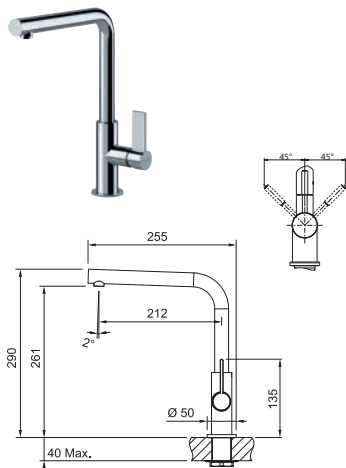

FN 7392.031 NEPTUN EVO NOVÉ

Provedení **Chrom**
Páková směšovací
Tlaková, Otočná 360°
Připojení **Hadičky 40 cm**
Průtok vody **10 l/min. (3 bar)**

CHROM
115.0373.928 **4 840 Kč**