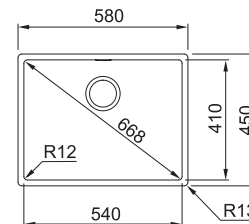

Plochý
okraj

Rádus 12 mm

Fixační příchytky
Fast-Fix