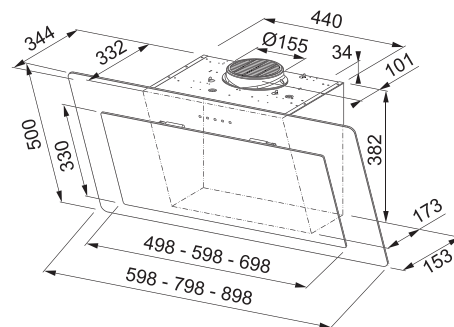

FNO 905/805/605 BK (Černá)

NOVĚ Nižší hlučnost díky inovaci SOUND PRO

Komínový odsavač par

Energetická třída **A+**

Montážní šířka **90/80/60 cm**

Doporučená výška nad varnou deskou pouze **45 cm**

Provedení **Černé sklo, RAL 9005**

Senzorové ovládání, Štěrbínové odsávání

3 Stupně výkonu, Intenzivní stupeň, Doběh

Osvětlení **LED žárovky 2 × 1 W, 4000 K**

Výkon **800 m³/h** (Podle normy EN 61591), Max. hlučnost **69 dB(A)_{re1pW}** (Podle normy EN 60704-3)

Pachové filtry s aktivním uhlím UF 05 v ceně odsavače par

Pozor! Pro verzi s vnějším odtahem je nutno objednat teleskopický komínek¹⁾

Možnost dokoupit pach. filtry s dl. životností s aktivním uhlím **UF 11 - 112.0174.994, cena 2 420 Kč**

FNO 905 BK
330.0591.773

19 360 Kč

FNO 805 BK
330.0591.775

18 755 Kč

FNO 605 BK
330.0591.778

18 150 Kč