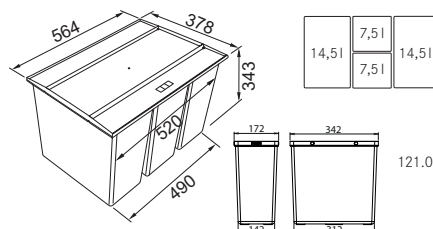

121.0494.193

1 694 Kč

Garbo 45-2

Součástí koše je plnovýsuv s tlumením, které zaručuje tichý dojezd. (Výsuv od firmy FGV)

Spodní skříňka 450 mm

Čelní výsuv

Minimální montážní prostor

412 × 399 × 375 mm

Objem **1 × 12 l, 1 × 18 l**

Třídění odpadků **Dvoudruhové**

Barva **Šedá**, 2 Koše

1 × Víko na 12 l koš (133.0200.695)

v ceně koše

Kovová police nad košem **v ceně koše**