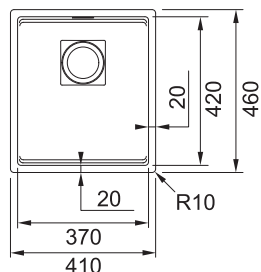

Fragranit +

Spodní skříňka od 450 mm
Rozměry 410 × 460 mm
Dřez 370 × 420 × 200 mm
Nerezová krytka ventilu
Dřez je bez sifonu*