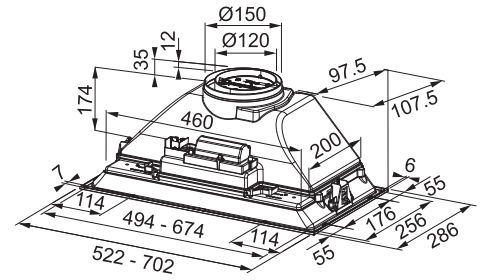

Vestavný odsavač par

Energetická třída **B**

Montážní šířka **70,2/52,2 cm**

Provedení **Nerezový rám**

Posuvné přepínače

3 Stupně výkonu

Osvětlení **LED žárovky 2 × 1 W, 4000 K**

Výkon **390 m³/h** (Podle normy EN 61591), Max. hlučnost **70 dB(A)_{re1pW}** (Podle normy EN 60704-3)

Možnost dokoupit pachové filtry s aktivním uhlím **UF 20 - 112.0564.564, cena 363 Kč**

Pozor! Zpětná klapka pro tyto modely je ZK 120F - 112.0538.026, cena 399 Kč

nebo ZK 150 - 133.0056.646, cena 399 Kč

FBI 705 XS HCS
305.0599.510

~~4 840 Kč~~

4 598 Kč

FBI 525 XS HCS
305.0599.509

~~4 598 Kč~~

4 356 Kč