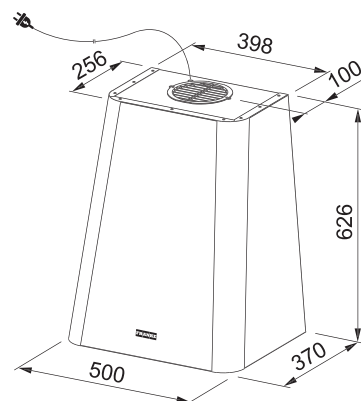

Odsavače par - Komínové

FSMD 508

* Vzorík NCS (Natural Color System®)
Pečlivě připravený vzorík barev vypracovaný na základě vyhodnocení velkého množství subjektivních vyjádření pracovníků z oblasti vědy, architektury, psychologie, módního návrhářství a objektivního měření barevnosti.

Komínový odsavač par

Energetická třída **A**

Montážní šířka **50 cm**

Provedení **Barevný povrch (7 barev)**

Ovládání pomocí jediného knoflíku

3 Stupně výkonu

Osvětlení **LED pásek 1 x 3 W, 4000 K**

Výkon **630 m³/h** (Podle normy EN 61591), Max. hlučnost **65 dB(A)_{re1pW}** (Podle normy EN 60704-3)

Pachové filtry s aktivním uhlím UF 05 v ceně odsavače par

Pozor! Pro verzi s vnějším odtahem je nutno objednat teleskopický komínek¹⁾

Možnost dokoupit pachové filtry s dlouhou životností s aktivním uhlím UF 11 - 112.0174.994, cena 2 420 Kč

¹⁾ Teleskopický komínek (pro vnější odtah), výška 395 až 535 mm, nerez 112.0549.122, cena 6 897 Kč.

15 367 Kč