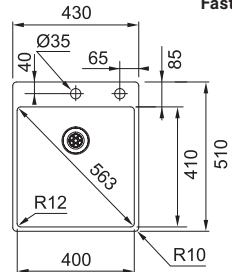

Plochý
okraj

Rádus 12 mm

Fixační příchytky
Fast-Fix

Otočný knoflík
Nerez

**DŘEZ URČENÝ PRO MONTÁŽ
DO ROVINY A HORNÍ MONTÁŽ
S PLOCHÝM OKRAJEM**

Spodní skříňka od 450 mm

Rozměry 430 × 510 mm

Dřez 400 × 410 × 200 mm

Rádus 12 mm

Otočný sítkový ventil

Otvor pro baterii Ø 35 mm

a pro otočný knoflík Ø 35 mm

NEREZ
127.0369.288

14 883 Kč