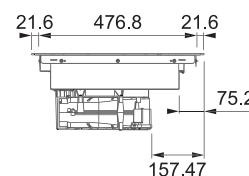

### Indukční varná deska

Rozměry **830 × 520 mm**

Výřez **770 × 490 mm** (v případě horní montáže)

Výřez **Dle nákresu** (v případě zabudování do roviny)

**4 Varné zóny, 2 × Flexi zóna**

Provedení **Černé sklo s bílou grafikou**