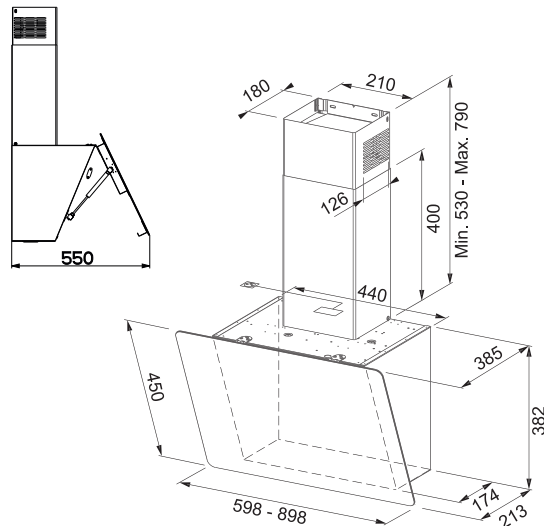

## Komínový odsavač par

Energetická třída **C**, Montážní šířka **90/60 cm**

Doporučená výška nad varnou deskou pouze **45 cm**

Provedení **Černé sklo, RAL 9017 + Šedá grafika (Rámeček)**

**Senzorové ovládání, Štěrbínové odsávání**