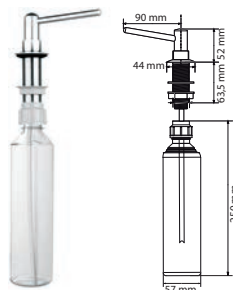

Dávkovač saponátu BASIC