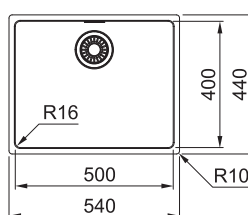

Dřez je bez sifonu\*

NEREZ  
122.0531.808

**8 349 Kč**

\*Sifon pro úsporu místa 112.0066.085, cena 182 Kč.