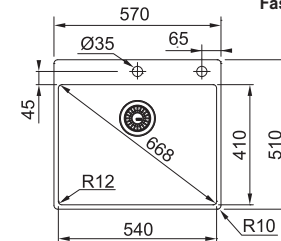

Plochý
okraj

Rádus 12 mm

Fixační příchytky
Fast-Fix

Otočný knoflík
Nerez

**DŘEZ URČENÝ PRO MONTÁŽ
DO ROVINY A HORNÍ MONTÁŽ
S PLOCHÝM OKRAJEM**

Spodní skříňka od 600 mm

Rozměry 570 × 510 mm

Dřez 540 × 410 × 200 mm

Rádus 12 mm

Otočný sítkový ventil

Otvor pro baterii Ø 35 mm

a pro otočný knoflík Ø 35 mm

NEREZ
127.0369.295

16 335 Kč