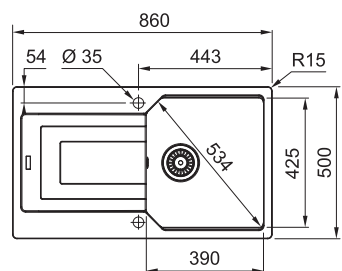

Fixační příchytky
Fast-Fix

Spodní skříňka od 500 mm
Rozměry 860 × 500 mm
Dřez 390 × 425 × 220 mm
Sítkový ventil

~~6 171 Kč~~ **5 808 Kč**