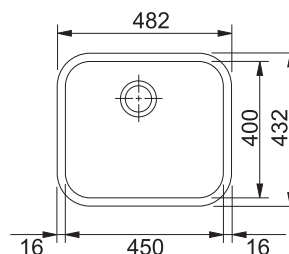

NEREZ
122.0021.440

3 388 Kč