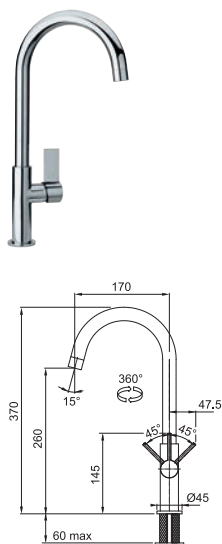

FP 0408.031

Provedení **Chrom**

Páková směšovací

Tlaková, Otočná 360°

Připojení **Hadičky 45 cm**

Průtok vody **10 l/min. (3 bar)**

CHROM
115.0290.408

3 146 Kč