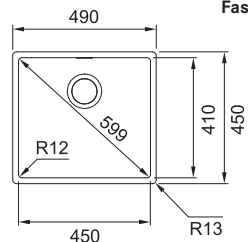

Plochý
okraj

Rádus 12 mm

Fixační příchytky
Fast-Fix

**DŘEZ URČENÝ PRO SPODNÍ MONTÁŽ,
MONTÁŽ DO ROVINY A HORNÍ
MONTÁŽ S PLOCHÝM OKRAJEM**

Spodní skříňka od 500 mm

Rozměry 490 × 450 mm

Dřez 450 × 410 × 200 mm

Rádus 12 mm

Sítkový ventil

NEREZ
127.0395.014

9 438 Kč