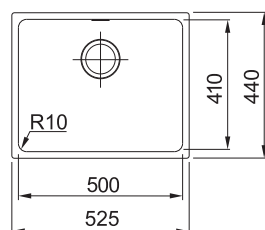

Tectonite®

Spodní skříňka od 600 mm
Rozměry 525 × 440 mm
Dřez 500 × 410 × 200 mm
Sítkový ventil