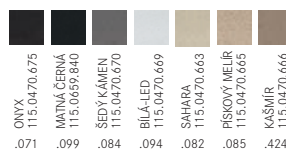

Kuchyňské baterie - Sprcha/Proud

FN 3290.031 PESCARA

Není vhodná pro montáž do nerezových dřezů

SLID IN Technologie

- koncovka s magnety pro snadné a přesné zatažení zpět do těla baterie

Provedení **Chrom**
Páková směšovací
Tlaková, Otočná 180°
S vyt. koncovkou osazenou perlátorem
S regulací **Sprcha/Proud**
Opletená sprchová hadice **150 cm**
Připojení **Hadičky 45 cm**
Průtok vody **9 l/min. (3 bar)**

CHROM
115.0523.290

7 986 Kč

Video - Benefity této baterie

FC 5968.xxx PESCARA

FC 5968.031 PESCARA
Chrom

FC 5968.901 PESCARA
Matná černá

Není vhodná pro montáž do nerez. dřezů

SLID IN Technologie

- koncovka s magnety pro snadné a přesné zatažení zpět do těla baterie

Provedení **Chrom, Matná černá** (Barevný nástřík)
Páková směš., Tlaková, Otočná 180°
S vyt. koncovkou osazenou perlátorem
S regulací **Sprcha/Proud**
Opletená sprchová hadice **150 cm**
Připojení **Hadičky 45 cm**
Průtok vody **9 l/min. (3 bar)**
Technologie pro úsporu vody

CHROM
115.0538.940

7 018 Kč

MATNÁ ČERNÁ
115.0575.968

7 986 Kč

FN 6110.xxx ACTIVE NEW NOVÉ

FN 6110.031 ACTIVE NEW
Chrom

FN 6110.xxx ACTIVE NEW
Barva

FN 6110.901 ACTIVE NEW
Barva - Matná černá*

FN 6110.902 ACTIVE NEW
Barva - Matná bílá*

Provedení **Chrom, Barva** (Barevný nástřík)
Páková směšovací, Tlaková, Otočná 180°
S vyt. koncovkou osazenou perlátorem, S regulací **Sprcha/Proud**
Opletená sprchová hadice **150 cm**, Připojení **Hadičky 55 cm**
Průtok vody **7,5 l/min. (3 bar)**

Laminární průtok vody, Technologie pro úsporu vody ECO kartuše

CHROM
115.0653.379

7 744 Kč

BARVA

8 712 Kč

FP 0131.031 CENTRO

Provedení **Chrom**
Páková směšovací
Tlaková, Otočná 120°
S vyt. koncovkou osazenou perlátorem
S regulací **Sprcha/Proud**
Opletená sprchová hadice **160 cm**
Připojení **Hadičky 45 cm**
Průtok vody **9 l/min. (3 bar)**
Laminární průtok vody
Technologie pro úsporu vody

CHROM
115.0600.131

6 292 Kč