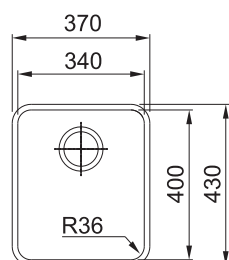

## ANX 110-34

**Nerez**

Spodní skříňka od 450 mm

Rozměry 370 × 430 mm

Dřez 340 × 400 × 190 mm

Sítkový ventil

Dřez je bez sifonu\*

NEREZ  
122.0204.647