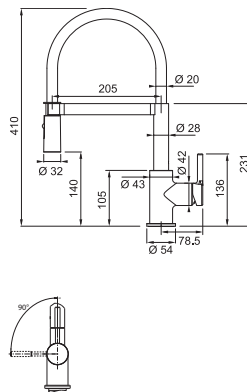

FC 6085.031/FC 6087.031/FC 6088.031 LINA

FC 6085.031 LINA Chrom/Černá
FC 6087.031 LINA Chrom/Šedá
FC 6088.031 LINA Chrom/Bílá