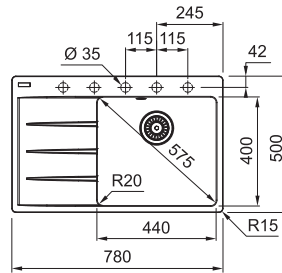

Spodní skříňka **od 500 mm**
Rozměry **780 × 500 mm**
Dřez **440 × 400 × 200 mm**
Sítkový ventil
5 Míst pro vyvrtání otvoru
Možnost umístit dávkovač saponátu

V objednávce upřesněte model s odkapávací
plochou vpravo (2) nebo vlevo (7)