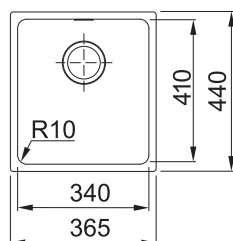

Tectonite®

Spodní skříňka od 450 mm
Rozměry 365 × 440 mm
Dřez 340 × 410 × 200 mm
Sítkový ventil