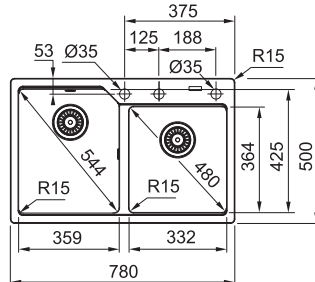

Fixační příchytky
Fast-Fix

Spodní skříňka od 800 mm
Rozměry 780 × 500 mm
Dřezy 359 × 425 × 220 mm
332 × 364 × 200 mm
2 × Sítkový ventil
3 Místa pro vyvrtání otvoru
Možnost umístit dávkovač saponátu

~~9 196 Kč~~ **8 349 Kč**