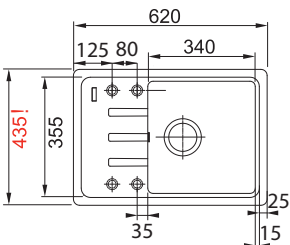

Dřezy Fragranit+

Video -
Vyvrtání otvoru
u fragranit. dřezů
pomocí frézy

BSG 611-62

Spodní skříňka **od 450 mm**
Rozměry **620 × 435 mm**
Dřez **340 × 355 × 200 mm**
Sítkový ventil
4 Místa pro vyvrtání otvoru
Možnost umístit dávkovač saponátu
Pozor! Umístění dávk. do skř. od 600 mm

~~5 082 Kč~~ **4 840 Kč**

BSG 611-78/39

Spodní skříňka **od 500 mm**
Rozměry **780 × 435 mm**
Dřez **390 × 355 × 200 mm**
Sítkový ventil
4 Místa pro vyvrtání otvoru
Možnost umístit dávkovač saponátu
Pozor! Umístění dávk. do skř. od 600 mm

~~5 203 Kč~~ **4 961 Kč**

BFG 611-62

Spodní skříňka **od 450 mm**
Rozměry **620 × 500 mm**
Dřez **340 × 420 × 200 mm**
Sítkový ventil
4 Místa pro vyvrtání otvoru
Možnost umístit dávkovač saponátu
Pozor! Umístění dávk. do skř. od 600 mm

~~5 687 Kč~~ **5 445 Kč**

BFG 611-78

Spodní skříňka **od 450 mm**
Rozměry **780 × 500 mm**
Dřez **340 × 420 × 200 mm**
Sítkový ventil

~~6 171 Kč~~ **5 687 Kč**

BFG 611

Spodní skříňka **od 600 mm**
Rozměry **970 × 500 mm**
Dřez **450 × 420 × 200 mm**
Sítkový ventil

~~6 897 Kč~~ **6 534 Kč**