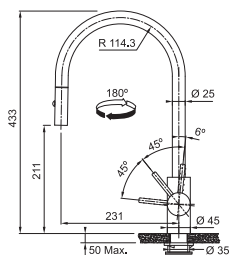

Kuchyňské baterie - Celonerez

Informační
video -
Barevné
baterie

FC 0044.xxx EOS NEO

Není vhodná pro montáž do nerezových dřezů

FC 0044.501 EOS NEO
Celonerez

FC 0044.502 EOS NEO
Celonerez Černá

FC 0044.504 EOS NEO
Celonerez Zlatá

Provedení **Celonerez, Celonerez Černá (PVD coating)**

Celonerez Zlatá (PVD coating), Celonerez Měděná

(PVD coating), Celonerez Antracit (PVD coating)

Páková směšovací, Tlaková, Otočná 180°

Připojení **Hadičky 45 cm**, Průtok vody **12 l/min. (3 bar)**

Laminární průtok vody

CELONEREZ
115.0590.044

6 171 Kč

CELONEREZ
ČERNÁ
115.0613.590

7 139 Kč

C. ZLATÁ
115.0628.252
C. MĚDEĚNÁ
115.0625.251
C. ANTRACIT
115.0628.253

7 744 Kč

FC 0044.505 EOS NEO
Celonerez Měděná

FC 0044.503 EOS NEO
Celonerez Antracit

FC 0045.xxx EOS NEO

Není vhodná pro montáž do nerezových dřezů

FC 0045.501 EOS NEO
Celonerez

FC 0045.502 EOS NEO
Celonerez Černá

FC 0045.504 EOS NEO
Celonerez Zlatá

Provedení **Celonerez, Celonerez Černá (PVD coating)**

Celonerez Zlatá (PVD coating), Celonerez Měděná

(PVD coating), Celonerez Antracit (PVD coating)

Páková směšovací, Tlaková, Otočná 180°

S vyt. koncovkou osazenou perlátorem, S regulací **Sprcha/Proud**

Opletená sprchová hadice **180 cm**, Připojení **Hadičky 45 cm**

Průtok vody **9 l/min. (3 bar)**, **Laminární průtok vody**

CELONEREZ
115.0590.045

8 349 Kč

CELONEREZ
ČERNÁ
115.0613.671

9 317 Kč

C. ZLATÁ
115.0628.255
C. MĚDEĚNÁ
115.0625.254
C. ANTRACIT
115.0628.256

9 922 Kč

FC 0045.505 EOS NEO
Celonerez Měděná

FC 0045.503 EOS NEO
Celonerez Antracit

FC 0046.501 LEDA NEO

Není vhodná pro montáž do nerezových dřezů

Provedení **Celonerez**

Páková směšovací

Tlaková, Otočná 180°

Připojení **Hadičky 45 cm**

Průtok vody **12,8 l/min. (3 bar)**

Laminární průtok vody

CELONEREZ
115.0590.046

~~7 260 Kč~~ **6 655 Kč**

FC 0047.501 LEDA NEO