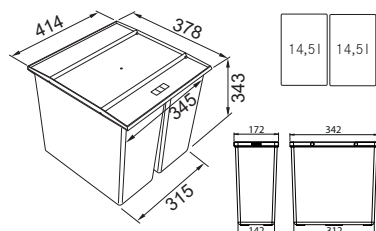

Odpadkové koše

Inspirativní video -
Třídíme odpad

Easysort 450-2-0

Koš se vkládá do zásuvky, která je osazena podélným relingem nebo vysokou bočnicí

Spodní skříňka 450 mm

Minimální montážní prostor

414 × 378 × 343 mm

Objem **2 × 14,5 l**

Třídění odpadků **Dvoudruhové**

Barva **Černá**

2 Koše (Výška košů **324 mm**)

Police nad košem **v ceně koše**

121.0494.182

1 210 Kč

Easysort 450-1-2

Koš se vkládá do zásuvky, která je osazena podélným relingem nebo vysokou bočnicí

Spodní skříňka 450 mm

Minimální montážní prostor

414 × 378 × 343 mm

Objem **1 × 14,5 l, 2 × 7,5 l**

Třídění odpadků **Třídruhové**

Barva **Černá**

3 Koše (Výška košů **324 mm**)

Police nad košem **v ceně koše**