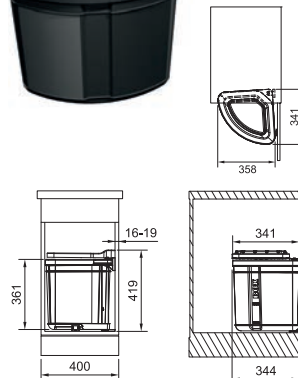

Spodní skříňka od **400 mm**
Minimální montážní prostor
360 × 345 × 420 mm
Objem **27 l**
Barva **Černá**
Police nad košem **v ceně koše**