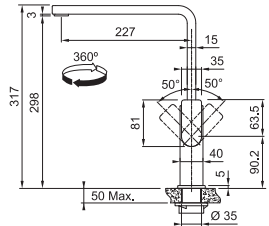

## FC 7852.xxx MYTHOS

FC 7852.501 MYTHOS  
Celonerez

FC 7852.502 MYTHOS  
Celonerez Černá

Není vhodná pro montáž do nerezových dřezů

Provedení **Celonerez, Celonerez Černá (PVD coating)**

Páková směšovací  
Tlaková, Otočná 360°  
**Hranatá základna 4,7 × 4,7 cm**  
Připojení **Hadičky 45 cm**  
Průtok vody **13 l/min. (3 bar)**  
**Laminární průtok vody**