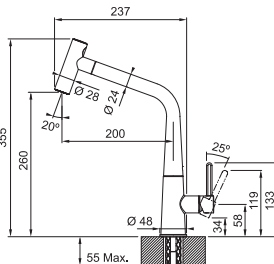

FG 5188.xxx ICON

FG 5188.031 ICON
Chrom

FG 5188.149 ICON
Nerez

FG 5188.901 ICON
Matná černá

Provedení **Chrom**,

Nerez (Povrchová úprava), **Matná černá** (Barevný nástřik)

Páková směšovací, Tlaková, Otočná 360°

S vyt. koncovkou osazenou perlátorem, S regulací **Sprcha/Proud**

Opletená sprchová hadice **170 cm**, Připojení **Hadičky 50 cm**

Průtok vody **8 l/min. (3 bar)**, **Laminární průtok vody**

CHROM
115.0625.188

11 374 Kč

NEREZ
115.0625.189

13 310 Kč

MATNÁ
ČERNÁ
115.0625.190

13 310 Kč

reddot winner 2021