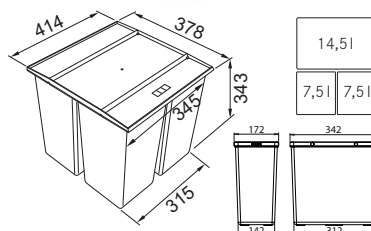

121.0494.150

1 452 Kč

Easysort 600-3-0

Koš se vkládá do zásuvky, která je osazena podélným relingem nebo vysokou bočnicí

Spodní skříňka 600 mm

Minimální montážní prostor

564 × 378 × 343 mm

Objem **3 × 14,5 l**

Třídění odpadků **Třídruhové**

Barva **Černá**

3 Koše (Výška košů **324 mm**)

Police nad košem **v ceně koše**