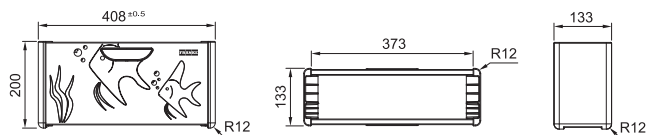

Nerez/Černý plast  
Rozměry 133 × 408 × 200 mm

**Cena zahrnuje:**  
Box vč. doplňků: Miska, dřevěná přípravná deska, nůž

112.0619.946

**9 922 Kč**