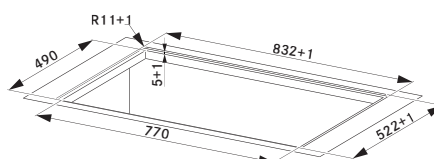

Typ a výkon varných zón

	Varná plocha	"9"	Booster
4 Zóny	230 × 210 mm	2,1 kW	3,7 kW (Flexi)
Maximální příkon 7,6 kW			

Pro připojení na vnější odtah nebo recirkulaci je nutné dokoupit sadu příslušenství - viz. Prodejní katalog 2022 nebo www.franke.cz.

FMY 839 HI 2.0
340.0597.249

54 934 Kč