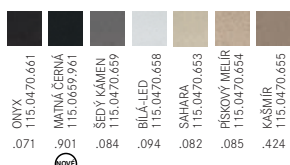

FC 9541.xxx

FC 9541.031
Chrom

FC 9541.xxx
Barva

Provedení **Chrom**,
Barva (Barevný nástřik)
Páková směšovací
Tlaková, Otočná 360°
Připojení **Hadičky 45 cm**
Průtok vody **16,3 l/min. (3 bar)**

CHROM
115.0347.142 **1 936 Kč**

BARVA
~~2 904 Kč~~ **2 541 Kč**