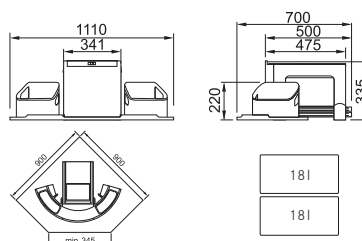

Spodní rohová skříňka **900 × 900 mm**
nebo **1 050 × 1 050 mm**
Ruční výsuv
Minimální montážní prostor
1 110 × 700 × 335 mm
Objem **2 × 18 l + 2 Postranní koše**
Třídění odpadků **Dvoudruhové**
Barva **Černá/Šedá**