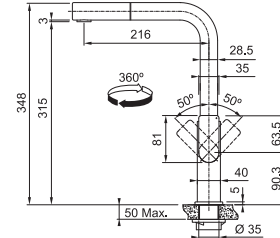

FC 7853.xxx MYTHOS

FC 7853.501 MYTHOS
Celonerez

FC 7853.502 MYTHOS
Celonerez Černá