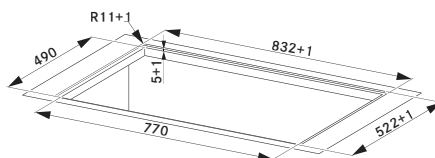

### Indukční varná deska

Rozměry **830 × 520 mm**

Výřez **770 × 490 mm** (v případě horní montáže)

Výřez **Dle nákresu** (v případě zabudování do roviny)

**4 Varné zóny, 2 × Flexi zóna**

Provedení **Černé sklo s bílou grafikou**