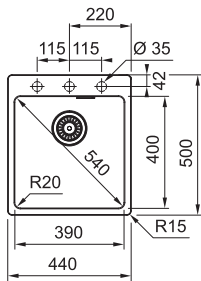

MRG 610-39 FTL NOVĚ

Fixační příchytky Fast-Fix

Spodní skříňka od 450 mm
Rozměry 440 × 500 mm
Dřez 390 × 400 × 200 mm
Sítkový ventil
3 Místa pro vyvrtání otvoru
Možnost umístit dávkovač saponátu