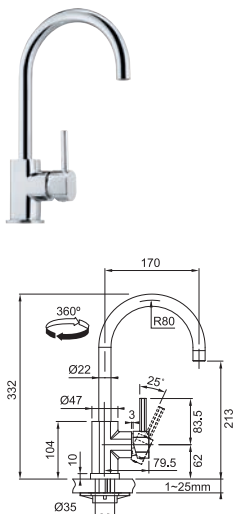

Kuchyňské baterie - Bez sprchy

FC 650.031

Provedení **Chrom**
Páková směšovací
Tlaková, Otočná 360°
Připojení **Hadičky 45 cm**
Průtok vody **11,2 l/min. (3 bar)**

CHROM
115.0156.315

~~3 025 Kč~~ **2 904 Kč**