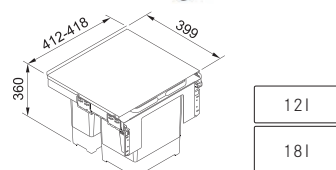

Odpadkové koše

Inspirativní video -
Třídíme odpad

Easysort 450-2-0

Koš se vkládá do zásuvky, která je osazena podélným relingem nebo vysokou bočnicí

Spodní skříňka 450 mm

Minimální montážní prostor

414 × 378 × 343 mm

Objem **2 × 14,5 l**

Třídění odpadků **Dvoudruhové**

Barva **Černá**

2 Koše (Výška košů **324 mm**)

Police nad košem **v ceně koše**

121.0494.182

1 210 Kč

Easysort 450-1-2

Koš se vkládá do zásuvky, která je osazena podélným relingem nebo vysokou bočnicí

Spodní skříňka 450 mm

Minimální montážní prostor

414 × 378 × 343 mm

Objem **1 × 14,5 l, 2 × 7,5 l**

Třídění odpadků **Třídruhové**

Barva **Černá**

3 Koše (Výška košů **324 mm**)

Police nad košem **v ceně koše**

121.0494.150

1 452 Kč

Easysort 600-3-0

Koš se vkládá do zásuvky, která je osazena podélným relingem nebo vysokou bočnicí

Spodní skříňka 600 mm

Minimální montážní prostor

564 × 378 × 343 mm

Objem **3 × 14,5 l**

Třídění odpadků **Třídruhové**

Barva **Černá**

3 Koše (Výška košů **324 mm**)

Police nad košem **v ceně koše**

121.0494.192

1 573 Kč

Easysort 600-2-2

Koš se vkládá do zásuvky, která je osazena podélným relingem nebo vysokou bočnicí

Spodní skříňka 600 mm

Minimální montážní prostor

564 × 378 × 343 mm

Objem **2 × 14,5 l, 2 × 7,5 l**

Třídění odpadků **Čtyřdruhové**

Barva **Černá**

4 Koše (Výška košů **324 mm**)

Police nad košem **v ceně koše**

121.0494.193

1 694 Kč

Garbo 45-2

Součástí koše je plnovýsuv s tlumením, které zaručuje tichý dojezd. (Výsuv od firmy FGV)

Spodní skříňka 450 mm

Čelní výsuv

Minimální montážní prostor

412 × 399 × 375 mm

Objem **1 × 12 l, 1 × 18 l**

Třídění odpadků **Dvoudruhové**

Barva **Šedá**, 2 Koše

1 × Víko na 12 l koš (133.0200.695)

v ceně koše

Kovová police nad košem **v ceně koše**

121.0200.692

4 961 Kč

Garbo 50-3

Součástí koše je plnovýsuv s tlumením, které zaručuje tichý dojezd. (Výsuv od firmy FGV)

Spodní skříňka 500 mm

Čelní výsuv

Minimální montážní prostor

462 × 399 × 375 mm

Objem **1 × 8 l, 2 × 12 l**