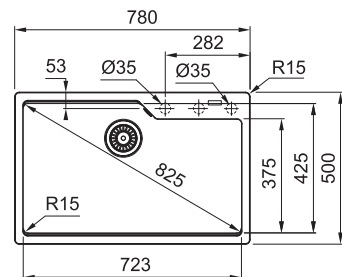

Fixační příchytky
Fast-Fix

Spodní skříňka od 800 mm
Rozměry 780 × 500 mm
Dřez 723 × 425 × 230 mm
Sítkový ventil
3 Místa pro vyvrtání otvoru
Možnost umístit dávkovač saponátu

~~7 139 Kč~~ **6 655 Kč**