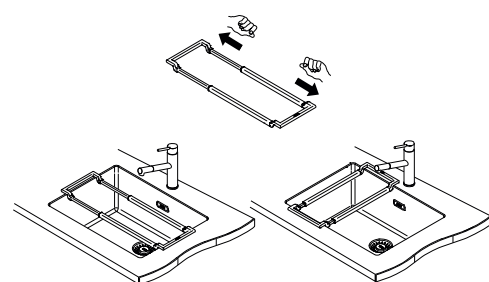

DÍKY TELESKOPICKÉMU DRŽÁKU MŮŽETE  
SET UMÍSTIT NA DÉLKU I ŠÍŘKU VANY DŘEZU

\*S rozměrem vany dřezu do 540 mm