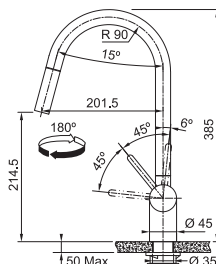

Provedení **Celonerez**

Páková směšovací

Tlaková, Otočná 180°

S vyt. koncovkou osazenou perlátorem

Opletená sprchová hadice **150 cm**

Připojení **Hadičky 45 cm**

Průtok vody **10,4 l/min. (3 bar)**

Laminární průtok vody

CELONEREZ
115.0590.047

~~7 986 Kč~~ **7 381 Kč**