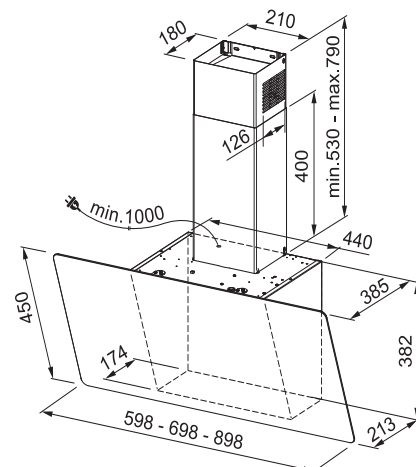

## Komínový odsavač par

Energetická třída **A**, Montážní šířka **90/70/60 cm**

Doporučená výška nad varnou deskou pouze **45 cm**

Provedení **Černé sklo, RAL 9005 + 2 Nerezové proužky**

**Senzorové ovládání, Štěrbinové odsávání**