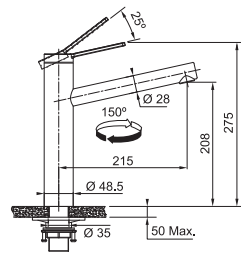

Provedení **Celonerez**
Páková směšovací
Tlaková, Otočná 150°
Připojení **Hadičky 45 cm**
Průtok vody **12 l/min. (3 bar)**
Laminární průtok vody
Technologie pro úsporu vody