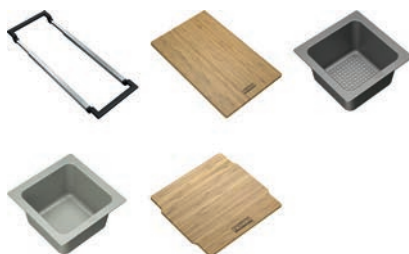

ALL-IN SET 2

Tento set obsahuje:
Teleskopický držák, bambusovou přípravnou desku,
malou odkapávací misku, malou misku a bambusové
víko na malou misku

112.0655.482

4 235 Kč