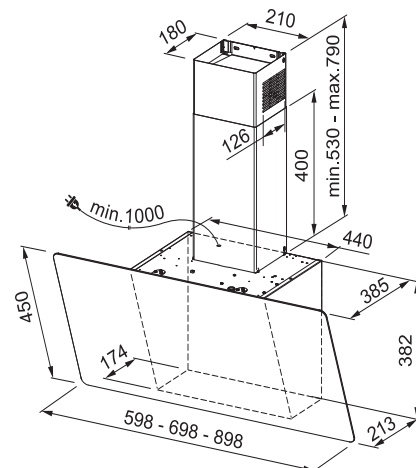

## Komínový odsavač par

Energetická třída **A**, Montážní šířka **90/70/60 cm**

Doporučená výška nad varnou deskou pouze **45 cm**

Provedení **Bílé sklo, RAL 9010 + 2 Nerezové proužky**

**Senzorové ovládání, Štěrbinové odsávání**