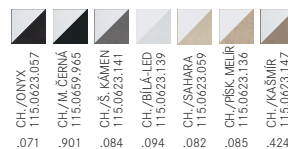

Připojení **Hadičky 45 cm**

Průtok vody **9 l/min. (3 bar)**

**Technologie pro úsporu vody**  
**Eco technologie**

CHROM  
115.0623.055

~~3 993 Kč~~ **3 630 Kč**

CHROM/BARVA  
~~4 961 Kč~~ **4 477 Kč**