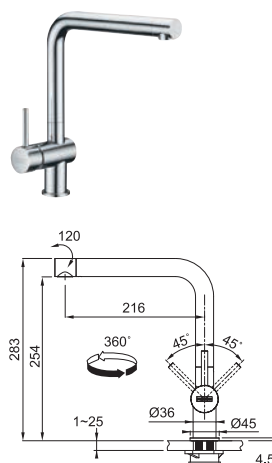

Samoa

Provedení **Chrom**
Páková směšovací
Tlaková, Otočná 360°
Připojení **Hadičky 45 cm**
Průtok vody **12,2 l/min. (3 bar)**

CHROM
115.0046.072 **3 872 Kč**