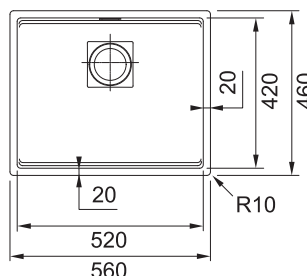

Fragranit +

Spodní skříňka od 600 mm
Rozměry 560 × 460 mm
Dřez 520 × 420 × 200 mm
Nerezová krytka ventilu
Dřez je bez sifonu*