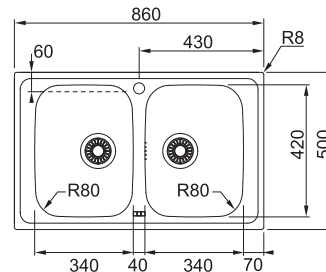

NEREZ 101.0504.081 **5 324 Kč**