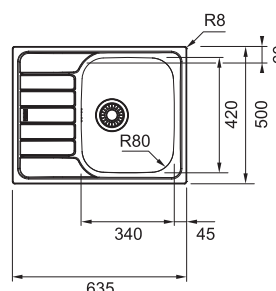

NEREZ
101.0612.524 **3 025 Kč**