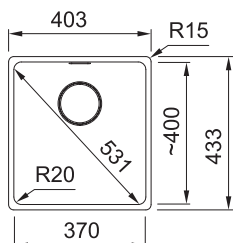

Fragranit +

Spodní skříňka od 450 mm
Rozměry 403 × 433 mm
Dřez 370 × 400 × 200 mm
Dřez je bez sifonu*