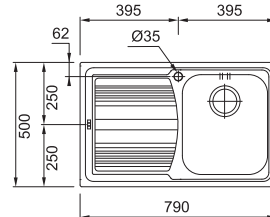

NEREZ
MODEL 2 101.0120.187
MODEL 7 101.0120.188

4 598 Kč

NEREZ TKANÁ STRUKTURA
MODEL 2 101.0120.183
MODEL 7 101.0120.184

5 203 Kč