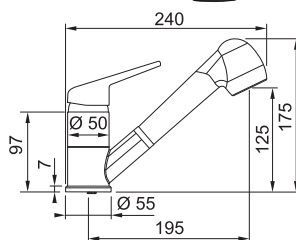

Kuchyňské baterie - Sprcha/Proud

FN 3290.031 PESCARA

Není vhodná pro montáž do nerezových dřezů

SLID IN Technologie

- koncovka s magnety pro snadné a přesné zatažení zpět do těla baterie

Provedení **Chrom**
Páková směšovací
Tlaková, Otočná 180°
S vyt. koncovkou osazenou perlátorem
S regulací **Sprcha/Proud**
Opletená sprchová hadice **150 cm**
Připojení **Hadičky 45 cm**
Průtok vody **9 l/min. (3 bar)**

CHROM
115.0523.290

7 986 Kč

Video - Benefity této baterie

FC 5968.xxx PESCARA

FC 5968.031 PESCARA
Chrom

FC 5968.901 PESCARA
Matná černá

Není vhodná pro montáž do nerez. dřezů

SLID IN Technologie

- koncovka s magnety pro snadné a přesné zatažení zpět do těla baterie

Provedení **Chrom, Matná černá** (Barevný nástřík)
Páková směš., Tlaková, Otočná 180°
S vyt. koncovkou osazenou perlátorem
S regulací **Sprcha/Proud**
Opletená sprchová hadice **150 cm**
Připojení **Hadičky 45 cm**
Průtok vody **9 l/min. (3 bar)**
Technologie pro úsporu vody

CHROM
115.0538.940

7 018 Kč

MATNÁ ČERNÁ
115.0575.968

7 986 Kč

FN 6110.xxx ACTIVE NEW NOVÉ

FN 6110.031 ACTIVE NEW
Chrom

FN 6110.xxx ACTIVE NEW
Barva

FN 6110.901 ACTIVE NEW
Barva - Matná černá*

FN 6110.902 ACTIVE NEW
Barva - Matná bílá*

Provedení **Chrom, Barva** (Barevný nástřík)
Páková směšovací, Tlaková, Otočná 180°
S vyt. koncovkou osazenou perlátorem, S regulací **Sprcha/Proud**
Opletená sprchová hadice **150 cm**, Připojení **Hadičky 55 cm**
Průtok vody **7,5 l/min. (3 bar)**

Laminární průtok vody, Technologie pro úsporu vody ECO kartuše

CHROM
115.0653.379

7 744 Kč

BARVA

8 712 Kč

FP 0131.031 CENTRO

Provedení **Chrom**
Páková směšovací
Tlaková, Otočná 120°
S vyt. koncovkou osazenou perlátorem
S regulací **Sprcha/Proud**
Opletená sprchová hadice **160 cm**
Připojení **Hadičky 45 cm**
Průtok vody **9 l/min. (3 bar)**
Laminární průtok vody
Technologie pro úsporu vody

CHROM
115.0600.131

6 292 Kč