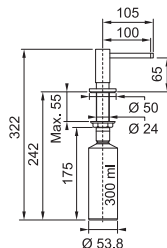

Dávkovač saponátu ACTIVE

Matná černá   Matná bílá