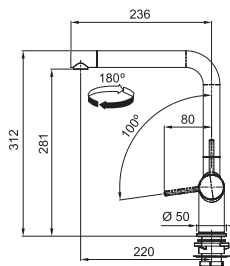

Provedení **Chrom,**
Barva (Barevný nástřík)
Páková směšovací, Tlaková, Otočná 180°
Připojení **Hadičky 55 cm**
Průtok vody **8,3 l/min. (3 bar)**
Laminární průtok vody, Technologie pro úsporu vody

CHROM
115.0653.298

5 324 Kč

BARVA

ONYX 115.0653.373 .071	MATNÁ ČERNÁ 115.0653.371 .901	ŠEDÝ KÁMEN 115.0653.374 .084	BÍLÁ-LED 115.0653.376 .094	SAHARA 115.0653.377 .082	KÁŠMÍR 115.0653.378 .424	MATNÁ BÍLÁ 115.0653.372 .902

6 897 Kč