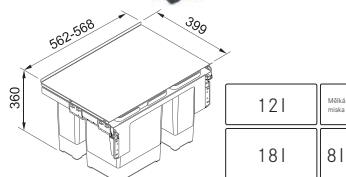

Garbo 60-3

Součástí koše je plnovýsuv s tlumením, které zaručuje tichý dojezd. (Výsuv od firmy FGV)

Spodní skříňka 600 mm

Čelní výsuv

Minimální montážní prostor

562 × 399 × 375 mm

Objem 1 × 8 l, 1 × 12 l, 1 × 18 l

+ **Mělká miska** (Hloubka misky 75 mm)

Třídění odpadků **Třídruhové**

Barva **Šedá**, 3 Koše

1 × Víko na 8 l koš (133.0200.694)

v ceně koše

Kovová police nad košem **v ceně koše**

121.0200.680

5 324 Kč