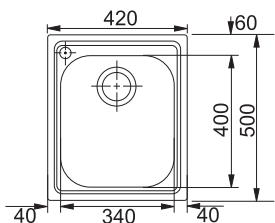

## AMX 610

Spodní skříňka od 400 mm  
Rozměry 420 × 500 mm  
Dřez 340 × 400 × 190 mm  
Sítkový ventil  
Otvor pro baterii Ø 35 mm vlevo

NEREZ  
101.0120.020

~~4 961 Kč~~ **4 598 Kč**