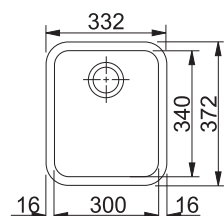

NEREZ
122.0021.439

3 025 Kč