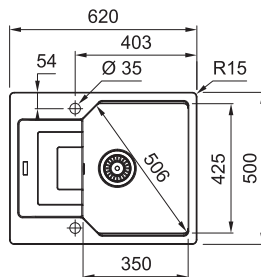

Fixační příchytky
Fast-Fix

Spodní skříňka od 450 mm
Rozměry 620 × 500 mm
Dřez 350 × 425 × 220 mm
Sítkový ventil

~~5 929 Kč~~ **5 566 Kč**