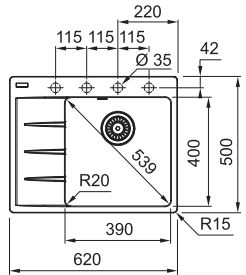

Spodní skříňka **od 450 mm**
Rozměry **620 × 500 mm**
Dřez **390 × 400 × 200 mm**
Sítkový ventil
4 Místa pro vyvrtání otvoru
Možnost umístit dávkovač saponátu

V objednávce upřesněte model s odkapávací
plochou vpravo (2) nebo vlevo (7)