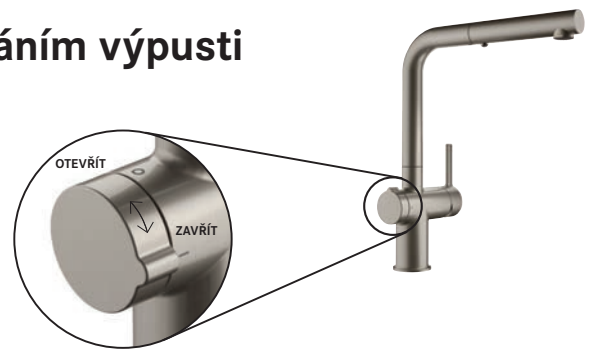

ACTIVE TWIST - Kuchyňské baterie

Baterie ACTIVE TWIST s integrovaným ovládáním výpusti

Kromě stylového, minimalistického vzhledu nabízí baterie ACTIVE TWIST inovativní speciální funkci, která spojuje baterii s ovládáním výpusti dřezu. Otočením ovladače na těle baterie ovládáte otevírání a zavírání výpusti dřezu.

Baterie ACTIVE TWIST má schopnost dřez nejen naplnit, ale také jej vyprázdnit. Takže voda snadno, bezpečně a hygienicky odtéká.

Baterie ACTIVE TWIST doporučujeme kombinovat s nerezovými dřezy modelové řady Mythos (MYX 210/610-34, MYX 210/610-50, MYX 110-34 a MYX 110-50) a fragranitovými dřezy modelové řady Kubus 2 (KNG 110-34 a KNG 110-52). V případě kombinace baterie ACTIVE TWIST a dřezu KNG 110-34/KNG 110-52 je nutné dokoupit otočný sítkový ventil 112.0389.090**.

Pokud budete baterii ACTIVE TWIST kombinovat s jiným než z výše doporučených dřezů, kontaktujte obchodního zástupce. Více informací naleznete v Prodejním katalogu 2022.

FN 5350.xxx ACTIVE TWIST NOVÉ

FN 5350.149 ACTIVE TWIST Nerez

FN 5350.901 ACTIVE TWIST Matná černá

Provedení **Nerez** (Povrchová úprava), **Matná černá** (Barevný nástřik)

Páková směšovací

Tlaková, Otočná 180°

Připojení **Hadičky 55 cm**

Průtok vody **8 l/min. (3 bar)**

Laminární průtok vody

Technologie pro úsporu vody

ECO kartuše

■ NEREZ
115.0653.504

7 986 Kč

■ MATNÁ ČERNÁ
115.0669.768

9 922 Kč

FN 5351.xxx ACTIVE TWIST NOVÉ

FN 5351.149 ACTIVE TWIST Nerez

FN 5351.901 ACTIVE TWIST Matná černá

Provedení **Nerez** (Povrchová úprava), **Matná černá** (Barevný nástřik)

Páková směš., Tlaková, Otočná 180°

S vyt. koncovkou osazenou perlátorem

S regulací **Sprcha/Proud**

Opletená sprchová hadice **150 cm**

Připojení **Hadičky 55 cm**

Průtok vody **7,5 l/min. (3 bar)**

Laminární průtok vody

Technologie pro úsporu vody

ECO kartuše