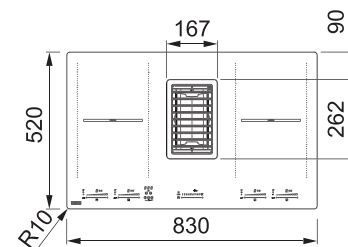

Typ a výkon varných zón

	Varná plocha	"9"	Booster
4 Zóny	230 × 210 mm	2,1 kW	3,7 kW (Flexi)
Maximální příkon 7,6 kW			

Pro připojení na vnější odtah nebo recirkulaci je nutné dokoupit sadu příslušenství - viz. Prodejní katalog 2022 nebo www.franke.cz.

FMY 839 HI 2.0
340.0597.249

54 934 Kč