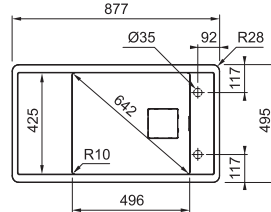

~~13 915 Kč~~ **12 947 Kč**