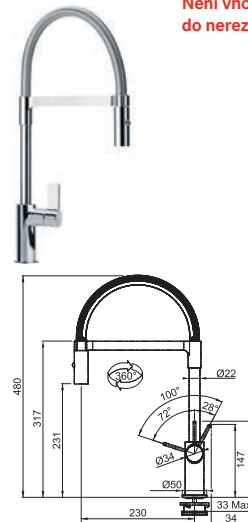

FN 9630.031

Není vhodná pro montáž do nerezových dřezů

Provedení **Chrom**
Páková směšovací
Tlaková, Otočná 360°
S koncovkou na pružině
osazenou perlátorem
S regulací **Sprcha/Proud**
Hadice s kovovou pružinou
Připojení **Hadičky 45 cm**
Průtok vody **8 l/min. (3 bar)**
Technologie pro úsporu vody

CHROM 115.0265.997 **7 139 Kč**