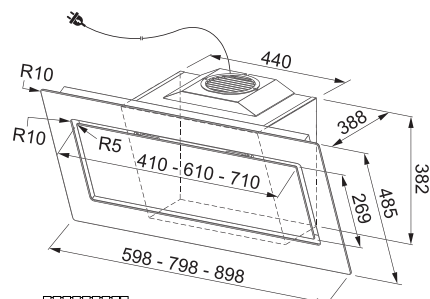

NA OBJEDNÁNÍ

Možnost odvodu dozadu

NOVĚ Nižší hlučnost díky inovaci SOUND PRO

Komínový odsavač par

Energetická třída **A+**, Montážní šířka **90/80/60 cm**

Doporučená výška nad varnou deskou pouze **45 cm**

Provedení: **FMY 907/807/607 BK Černé sklo, RAL 9017**

FMY 907 MG BK Matné černé sklo, RAL 9017 + Šedá grafika (Bezotisk. úprava)

Senzorové ovládání, Štěrbínové odsávání

3 Stupně výkonu, Intenzivní stupeň, Doběh

Ukazatel nasycení filtru

Osvětlení **LED žárovky 2 × 1 W, 4000 K, Stmívatelné**

Výkon **800 m³/h** (Podle normy EN 61591), Max. hlučnost **69 dB(A)_{re1pW}** (Podle normy EN 60704-3)

Pachové filtry s aktivním uhlím UF 05 v ceně odsavače par

Pozor! Pro verzi s vnějším odtahem je nutno objednat tel. komínek (neplatí pro odtaž dozadu)¹⁾

Možnost dokoupit pach. filtry s dl. životností s aktivním uhlím **UF 11 - 112.0174.994, cena 2 420 Kč**

FMY 907 MG BK
330.0593.253

29 645 Kč

FMY 907 BK
330.0507.683

26 620 Kč

FMY 807 BK
330.0507.684

26 015 Kč

FMY 607 BK
330.0507.685

24 321 Kč