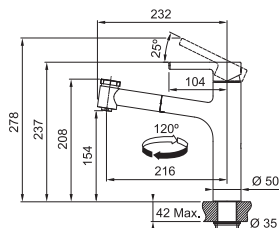

Provedení **Chrom**
Páková směšovací
Tlaková, Otočná 120°
S vyt. koncovkou osazenou perlátorem
S regulací **Sprcha/Proud**
Opletená sprchová hadice **160 cm**
Připojení **Hadičky 45 cm**
Průtok vody **9 l/min. (3 bar)**
Laminární průtok vody
Technologie pro úsporu vody

CHROM
115.0600.131

6 292 Kč