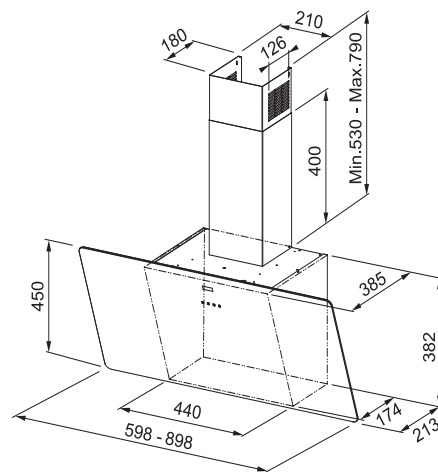

Komínový odsavač par

Energetická třída **C**, Montážní šířka **90/60 cm**

Doporučená výška nad varnou deskou pouze **45 cm**

Provedení **Černé sklo, RAL 9017 + Šedá grafika (Rámeček)**

Senzorové ovládání, Štěrbínové odsávání

3 Stupně výkonu, Doběh

Osvětlení **LED žárovky 2 × 1 W, 4000 K**

Výkon **600 m³/h** (Podle normy EN 61591), Max. hlučnost **63 dB(A)_{re1pW}** (Podle normy EN 60704-3)

Černý teleskopický komínek je součástí dodávky

Možnost dokoupit pachové filtry s aktivním uhlím **UF 05 - 112.0016.755, cena 363 Kč**

nebo pachové filtry s dlouhou životností s aktivním uhlím **UF 11 - 112.0174.994, cena 2 420 Kč**

FPJ 915 V BK/DG A 330.0573.295 ~~9 922 Kč~~ **9 438 Kč**

FPJ 615 V BK/DG A 330.0573.294 ~~9 317 Kč~~ **8 954 Kč**

FPJ 915 V BK A/FPJ 615 V BK A (Černá)