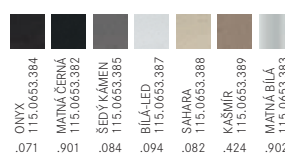

Provedení **Chrom, Barva** (Barevný nástřík)
Páková směšovací, Tlaková, Otočná 180°
S vyt. koncovkou osazenou perlátorem, S regulací **Sprcha/Proud**
Opletená sprchová hadice **150 cm**, Připojení **Hadičky 55 cm**
Průtok vody **7,5 l/min. (3 bar)**

Laminární průtok vody, Technologie pro úsporu vody ECO kartuše

CHROM
115.0653.379

7 744 Kč

BARVA