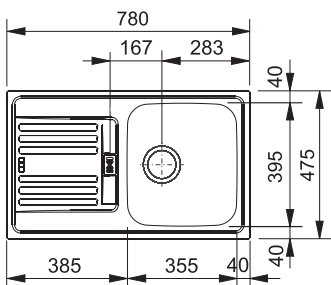

NEREZ
101.0286.017
~~2 904 Kč~~ **2 783 Kč**

NEREZ - TKANÁ STRUKTURA
101.0286.768
~~4 235 Kč~~ **3 993 Kč**