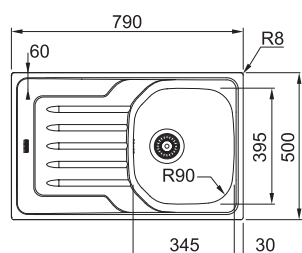

NEREZ
101.0613.040 **3 025 Kč**

NEREZ
TKANÁ STR.
101.0613.121 **3 388 Kč**