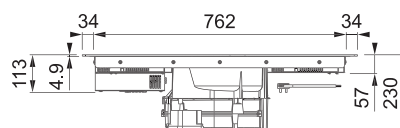

### Indukční varná deska

Rozměry **830 × 520 mm**

Výřez **770 × 490 mm** (v případě horní montáže)

Výřez **Dle nákresu** (v případě zabudování do roviny)

**4 Varné zóny, 2 × Flexi zóna**

Provedení **Černé sklo s bílou grafikou**