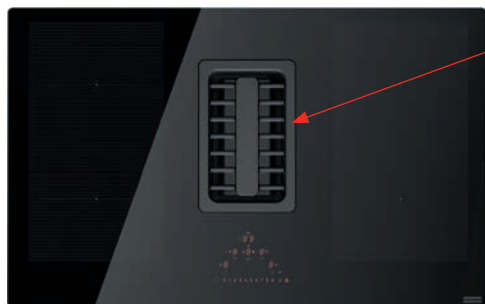

Odsavače par V indukční varné desce

FMA 839 HI (Černá)

Litinová mřížka