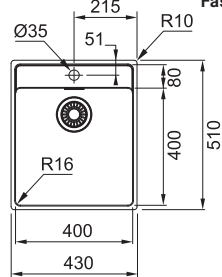

## MRX 210/610-40 TL

Plochý  
okraj

Rádus 16 mm

Fixační příchytky  
Fast-Fix

**DŘEZ URČENÝ PRO MONTÁŽ  
DO ROVINY A HORNÍ MONTÁŽ  
S PLOCHÝM OKRAJEM**

Spodní skříňka od 500 mm

Rozměry 430 × 510 mm

Dřez 400 × 400 × 180 mm