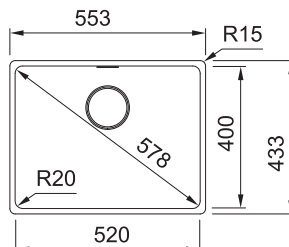

Fragranit +

Spodní skříňka od 600 mm
Rozměry 553 × 433 mm
Dřez 520 × 400 × 200 mm
Dřez je bez sifonu*