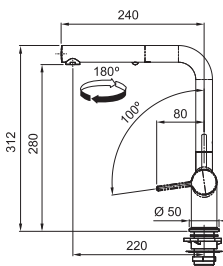

FN 6110.902 ACTIVE NEW
Barva - Matná bílá*