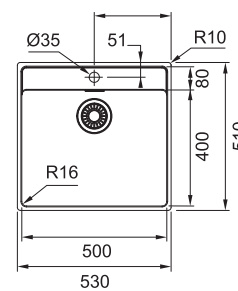

## MRX 210/610-50 TL

Plochý  
okraj

Rádus 16 mm

Fixační příchytky  
Fast-Fix

**DŘEZ URČENÝ PRO MONTÁŽ  
DO ROVINY A HORNÍ MONTÁŽ  
S PLOCHÝM OKRAJEM**

Spodní skříňka od 600 mm

Rozměry 530 × 510 mm

Dřez 500 × 400 × 180 mm