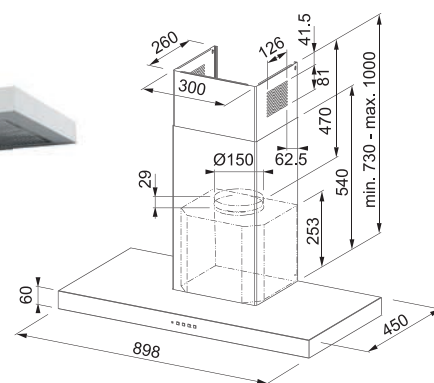

FDF EV8 90 XS 325.0599.549
FDF EV8 90 BK 325.0599.574
FDF EV8 90 WH 325.0599.573

12 342 Kč