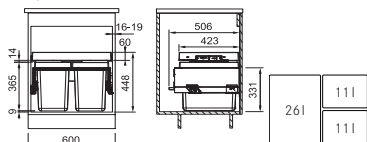

Spodní skříňka 600 mm

Čelní výsuv

Minimální montážní prostor

564 × 506 × 448 mm

Objem 1 × 26 l, 2 × 11 l

Třídění odpadků **Třídruhové**

Barva **Černá/Šedá**

3 Koše

Výsuvná zásuvka nad košem

v ceně koše

121.0557.763

7 986 Kč

Montážní video