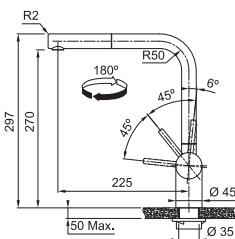

Kuchyňské baterie - Celonerez

Inspirativní video - Jste připraveni najít tu pravou baterii?

FC 7852.xxx MYTHOS

FC 7852.501 MYTHOS
Celonerez

FC 7852.502 MYTHOS
Celonerez Černá

Není vhodná pro montáž do nerezových dřezů

Provedení **Celonerez, Celonerez Černá (PVD coating)**

Páková směšovací
Tlaková, Otočná 360°
Hranatá základna 4,7 × 4,7 cm
Připojení **Hadičky 45 cm**
Průtok vody **13 l/min. (3 bar)**
Laminární průtok vody

CELONEREZ 115.0547.852 **9 438 Kč**

CELONEREZ ČERNÁ 115.0550.441 **10 285 Kč**

FC 7853.xxx MYTHOS

FC 7853.501 MYTHOS
Celonerez

FC 7853.502 MYTHOS
Celonerez Černá

Není vhodná pro montáž do nerezových dřezů

Provedení **Celonerez, Celonerez Černá (PVD coating)**

Páková směš., Tlaková, Otočná 360°
Hranatá základna 4,7 × 4,7 cm
S vyt. koncovkou osazenou perlátorem
Opletená sprchová hadice **150 cm**
Připojení **Hadičky 45 cm**
Průtok vody **9 l/min. (3 bar)**

CELONEREZ 115.0547.853 **10 406 Kč**

CELONEREZ ČERNÁ 115.0550.442 **10 890 Kč**

FC 3834.xxx. ATLAS NEO

FC 3834.501 ATLAS NEO
Celonerez

FC 3834.502 ATLAS NEO
Celonerez Černá

FC 3834.504 ATLAS NEO
Celonerez Zlatá

Není vhodná pro montáž do nerezových dřezů

Provedení **Celonerez, Celonerez Černá (PVD coating)**

Celonerez Zlatá (PVD coating), Celonerez Měděná (PVD coating), Celonerez Antracit (PVD coating)
Páková směšovací, Tlaková, Otočná 180°
Připojení **Hadičky 45 cm**, Průtok vody **12,2 l/min. (3 bar)**
Laminární průtok vody

CELONEREZ 115.0521.435 ~~6 897 Kč~~ **6 413 Kč**

C. ČERNÁ 115.0550.424
C. ZLATÁ 115.0628.206
C. MĚDĚNÁ 115.0628.204
C. ANTRACIT 115.0628.207

7 381 Kč

FC 3834.505 ATLAS NEO
Celonerez Měděná

FC 3834.503 ATLAS NEO
Celonerez Antracit

FC 3791.xxx. ATLAS NEO

FC 3791.501 ATLAS NEO
Celonerez

FC 3791.502 ATLAS NEO
Celonerez Černá

FC 3791.504 ATLAS NEO
Celonerez Zlatá