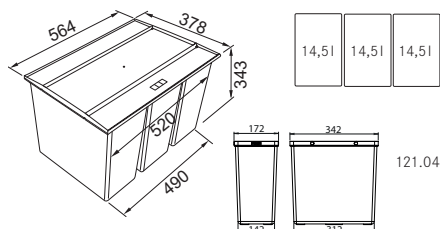

121.0494.192

1 573 Kč

Easysort 600-2-2

Koš se vkládá do zásuvky, která je osazena podélným relingem nebo vysokou bočnicí

Spodní skříňka 600 mm

Minimální montážní prostor

564 × 378 × 343 mm

Objem **2 × 14,5 l, 2 × 7,5 l**

Třídění odpadků **Čtyřdruhové**

Barva **Černá**

4 Koše (Výška košů **324 mm**)

Police nad košem **v ceně koše**