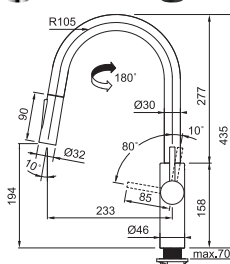

Kuchyňské baterie - Sprcha/Proud

FN 3290.031 PESCARA

Není vhodná pro montáž do nerezových dřezů

SLID IN Technologie

- koncovka s magnety pro snadné a přesné zatažení zpět do těla baterie

Provedení **Chrom**
Páková směšovací
Tlaková, Otočná 180°
S vyt. koncovkou osazenou perlátorem
S regulací **Sprcha/Proud**
Opletená sprchová hadice **150 cm**
Připojení **Hadičky 45 cm**
Průtok vody **9 l/min. (3 bar)**

CHROM
115.0523.290

7 986 Kč

Video - Benefity této baterie

FC 5968.xxx PESCARA

FC 5968.031 PESCARA
Chrom

FC 5968.901 PESCARA
Matná černá

Není vhodná pro montáž do nerez. dřezů

SLID IN Technologie

- koncovka s magnety pro snadné a přesné zatažení zpět do těla baterie

Provedení **Chrom, Matná černá** (Barevný nástřík)
Páková směš., Tlaková, Otočná 180°
S vyt. koncovkou osazenou perlátorem
S regulací **Sprcha/Proud**
Opletená sprchová hadice **150 cm**
Připojení **Hadičky 45 cm**
Průtok vody **9 l/min. (3 bar)**
Technologie pro úsporu vody

CHROM
115.0538.940

7 018 Kč

MATNÁ ČERNÁ
115.0575.968

7 986 Kč

FN 6110.xxx ACTIVE NEW NOVÉ

FN 6110.031 ACTIVE NEW
Chrom

FN 6110.xxx ACTIVE NEW
Barva

FN 6110.901 ACTIVE NEW
Barva - Matná černá*

FN 6110.902 ACTIVE NEW
Barva - Matná bílá*

Provedení **Chrom, Barva** (Barevný nástřík)
Páková směšovací, Tlaková, Otočná 180°
S vyt. koncovkou osazenou perlátorem, S regulací **Sprcha/Proud**
Opletená sprchová hadice **150 cm**, Připojení **Hadičky 55 cm**
Průtok vody **7,5 l/min. (3 bar)**

Laminární průtok vody, Technologie pro úsporu vody ECO kartuše

CHROM
115.0653.379

7 744 Kč

BARVA

8 712 Kč

FP 0131.031 CENTRO

Provedení **Chrom**
Páková směšovací
Tlaková, Otočná 120°
S vyt. koncovkou osazenou perlátorem
S regulací **Sprcha/Proud**
Opletená sprchová hadice **160 cm**
Připojení **Hadičky 45 cm**
Průtok vody **9 l/min. (3 bar)**
Laminární průtok vody
Technologie pro úsporu vody

CHROM
115.0600.131

6 292 Kč