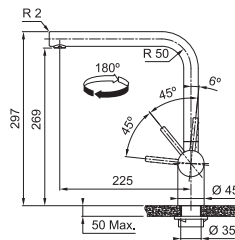

FC 3834.xxx. ATLAS NEO

FC 3834.501 ATLAS NEO
Celonerez

FC 3834.502 ATLAS NEO
Celonerez Černá

FC 3834.504 ATLAS NEO
Celonerez Zlatá