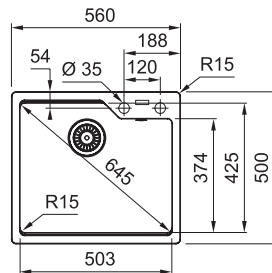

Fixační příchytky
Fast-Fix

Spodní skříňka od 600 mm
Rozměry 560 × 500 mm
Dřez 503 × 425 × 230 mm
Sítkový ventil
2 Místa pro vyvrtání otvoru
Možnost umístit dávkovač saponátu

~~6 292 Kč~~ **5 929 Kč**