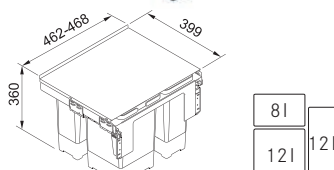

Garbo 50-3

Součástí koše je plnovýsuv s tlumením, které zaručuje tichý dojezd. (Výsuv od firmy FGV)

Spodní skříňka 500 mm

Čelní výsuv

Minimální montážní prostor

462 × 399 × 375 mm

Objem **1 × 8 l, 2 × 12 l**

Třídění odpadků **Třídruhové**

Barva **Šedá**, 3 Koše

1 × Víko na 8 l koš (133.0200.694)

v ceně koše

Kovová police nad košem **v ceně koše**