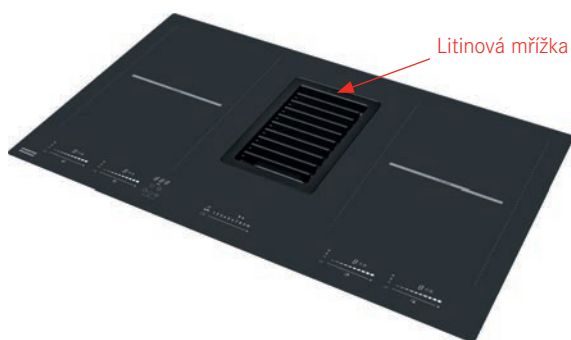

Odsavače par V indukční varné desce

Inspirativní video -
Odsavače par
v indukční varné
desce

FMY 839 HI 2.0 (Černá)

Voděodolný motor