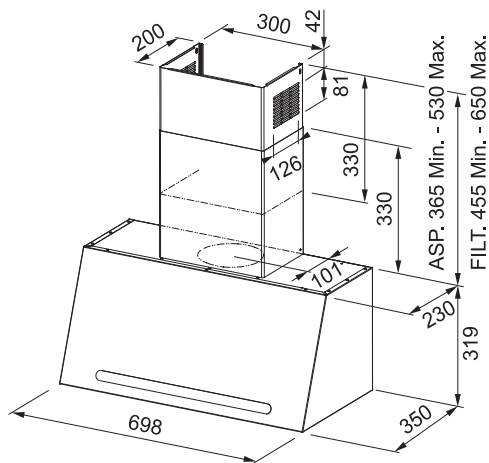

Odsavače par Komínové

Komínový odsavač par COUNTRY

NOVÝ MODEL

70 B 3

FCO 70 CO

Barva mosaz

70 cm

321.0576.467

19 360 Kč (vč. DPH)

16 000 Kč (bez DPH)

738 € (vr. DPH)

Hodnoty hluku (Akustický výkon/Tlak)

Podle normy EN 60704-3

Hodnoty výkonu

Při vnějším odtahu podle normy EN 61591

1. st.	51 dB(A)_{re1pW}	39 dB(A)_{re 20 µPa}	290 m³/h
2. st.	58 dB(A)_{re1pW}	46 dB(A)_{re 20 µPa}	410 m³/h
3. st.	66 dB(A)_{re1pW}	54 dB(A)_{re 20 µPa}	560 m³/h
Výkon motoru	270 W		
Stupně výkonu	3		
Průměr odtahu	150/120 mm		

Energetická třída **B**

Montáž na stěnu

Montážní šířka **70 cm**

Povrch Barva mosaz

Ovládání pomocí jediného knoflíku

3 Stupně výkonu

Omyvatelný kovový tukový filtr

Osvětlení **LED žárovky 2 × 1 W, 4000 K**

S vnějším odtahem i s recirkulací

Hmotnost **17 kg**

Příslušenství

Pachové filtry s aktivním uhlím

UF 05 - 112.0016.755

484 Kč (vč. DPH)

400 Kč (bez DPH)

17 € (vr. DPH)

Pachové filtry s dlouhou životností s aktivním uhlím

(Lze 5-8 × umýt v myčce nádobí)

UF 11 - 112.0174.994

2 420 Kč (vč. DPH)

2 000 Kč (bez DPH)

89 € (vr. DPH)

Zpětná klapka Ø 150 mm

ZK 150 - 133.0056.646

Zpětná klapka Ø 120 mm

ZK 120 - 133.0058.472

363 Kč (vč. DPH)

300 Kč (bez DPH)

13 € (vr. DPH)