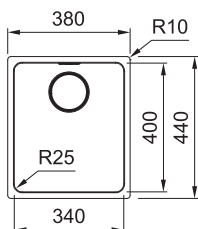

Mythos Nerez

Pro spodní montáž

MYX 110-34

NOVINKA

Easy Click knoflík
Nerez
Pro otvor $\varnothing$ 35 mm

Rozměry **380 × 440 mm**

Výřez **340 × 400 mm (Rádus 25 mm)**

Pro Easy Click nutný otvor do prac. desky $\varnothing$ 35 mm

Dřez **340 × 400 × 200 mm**

Nerez

Spodní skříňka od 450 mm

Cena zahrnuje:

Easy click síťový ventil 3 1/2" s přepadem a nerez. krytkou ventilu
Sifon pro úsporu místa 6/4" s odbočkou na myčku nádobí

122.0637.419

10 890 Kč (vč. DPH)
9 000 Kč (bez DPH)
399 € (vr. DPH)

Věnujte prosím pozornost sekci montáže a údržby nerezových dřezů na konci katalogu.

MYX 110-50

NOVINKA

Easy Click knoflík
Nerez
Pro otvor $\varnothing$ 35 mm

Rozměry **540 × 440 mm**

Výřez **500 × 400 mm (Rádus 25 mm)**

Pro Easy Click nutný otvor do prac. desky $\varnothing$ 35 mm

Dřez **500 × 400 × 200 mm**

Nerez

Spodní skříňka od 600 mm

Cena zahrnuje:

Easy click síťový ventil 3 1/2" s přepadem a nerez. krytkou ventilu
Sifon pro úsporu místa 6/4" s odbočkou na myčku nádobí

122.0637.420

12 100 Kč (vč. DPH)
10 000 Kč (bez DPH)
450 € (vr. DPH)

Věnujte prosím pozornost sekci montáže a údržby nerezových dřezů na konci katalogu.

Doplňky/Příslušenství

Miska MYX
Nerez/Černý plast
180 × 412 × 60 mm

112.0599.107

1 936 Kč (vč. DPH)
1 600 Kč (bez DPH)
71 € (vr. DPH)

Přípravná deska MYX
Kompozit. materiál Paperstone®
180 × 412 × 13 mm

112.0591.082

2 420 Kč (vč. DPH)
2 000 Kč (bez DPH)
89 € (vr. DPH)

Rotovací rošt MYX
Nerez
267 × 424 × 12 mm

112.0591.081

1 452 Kč (vč. DPH)
1 200 Kč (bez DPH)
53 € (vr. DPH)

Odkapávací táč MYX
Nerez/Černý plast
298 × 412 × 17 mm

112.0602.288

2 783 Kč (vč. DPH)
2 300 Kč (bez DPH)
105 € (vr. DPH)

Easy Click knoflík MYX
Chrom

Pro otvor $\varnothing$ 35 mm

112.0611.460

968 Kč (vč. DPH)
800 Kč (bez DPH)
35 € (vr. DPH)