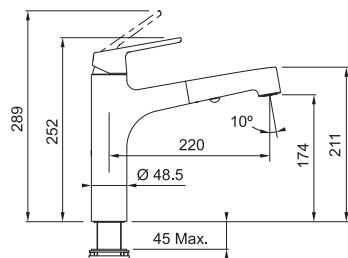

FW 1668 LIFT

NOVINKA

reddot winner 2021

Páková směšovací
Tlaková
Otočná 120°
S vytahovací koncovkou osazenou perlátorem
S regulací **Sprcha/Proud**
Opletená sprchová hadice **180 cm**
Připojení **Hadičky 45 cm**
Průtok vody **9 l/min. (3 bar)**
Laminární průtok vody