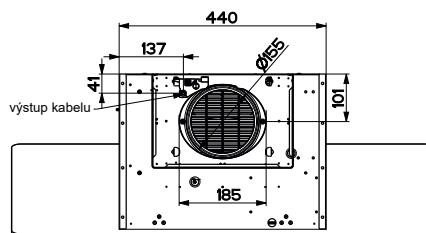

Odsavače par Komínové

Komínový odsavač par NEO

NOVINKA

FNO 605 BK