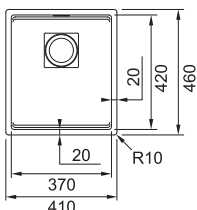

Kubus 2 Fragranit +

Pro spodní montáž

KNG 110-37

Easy Click knoflík
Nerez
Pro otvor $\varnothing$ 35 mm

Spodní skříňka od 450 mm

reddot design award
winner 2019

Rozměry 410 × 460 mm

Výřez 372 × 422 mm (Rádus 11 mm)

Pro Easy Click nutný otvor do prac. desky $\varnothing$ 35 mm

Dřez 370 × 420 × 200 mm

Cena zahrnuje:

Easy Click síťový ventil 3 1/2" s přepadem a nerez. krytkou ventilu

Dřez je bez sifonu

9 680 Kč (vč. DPH)
8 000 Kč (bez DPH)
355 € (vr. DPH)

NOVÁ BARVA

Onyx

Matná
černá

Šedý
kámen

Bílá-LED

Kašmír

125.0512.449 125.0627.320 125.0512.452 125.0512.451 125.0512.450

Věnujte prosím pozornost sekci montáže a údržby Fragranit+ dřezů na konci katalogu.

KNG 110-52

Easy Click knoflík
Nerez
Pro otvor $\varnothing$ 35 mm

Spodní skříňka od 600 mm

reddot design award
winner 2019

Rozměry 560 × 460 mm

Výřez 522 × 422 mm (Rádus 11 mm)

Pro Easy Click nutný otvor do prac. desky $\varnothing$ 35 mm

Dřez 520 × 420 × 200 mm

Cena zahrnuje:

Easy Click síťový ventil 3 1/2" s přepadem a nerez. krytkou ventilu

Dřez je bez sifonu

10 285 Kč (vč. DPH)
8 500 Kč (bez DPH)
378 € (vr. DPH)

NOVÁ BARVA

Onyx

Matná
černá

Šedý
kámen

Bílá-LED

Kašmír

125.0512.504 125.0627.319 125.0512.507 125.0512.506 125.0512.505

Věnujte prosím pozornost sekci montáže a údržby Fragranit+ dřezů na konci katalogu.

Doplňky/Příslušenství

Miska KNG
Nerez/Černý plast
156 × 439 × 54 mm

112.0066.060

2 420 Kč (vč. DPH)
2 000 Kč (bez DPH)
89 € (vr. DPH)

Přípravná deska KNG
Dřevo
230 × 442 × 20 mm

112.0511.888

847 Kč (vč. DPH)
700 Kč (bez DPH)
31 € (vr. DPH)

Rolovací rošt KNG
Nerez

298 × 410 × 9 mm

112.0256.867

1 210 Kč (vč. DPH)
1 000 Kč (bez DPH)
44 € (vr. DPH)

Odkapávací táč KNG
Nerez/Černý plast
326 × 440 × 22 mm

112.0204.360

3 509 Kč (vč. DPH)
2 900 Kč (bez DPH)
128 € (vr. DPH)

Easy Click knoflík KNG
Chrom
Pro otvor $\varnothing$ 35 mm

112.0611.460