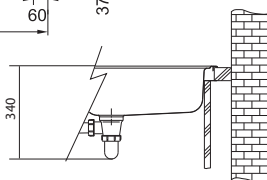

Otočný knoflík
Chrom

Rozměry **860 × 510 mm**

Výřez **840 × 490 mm**

Dřez **740 × 375 × 220 mm**

Cena zahrnuje:

Otočný sítkový ventil 3 1/2" s přepadem

Sifon pro úsporu místa 6/4" s odbočkou na myčku nádobí