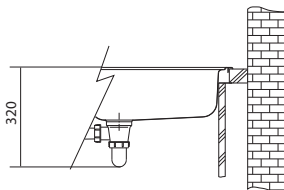

Spodní skříňka od 600 mm

Cena zahrnuje:

Sítkový ventil 3 1/2" s přepadem

Sifon pro úsporu místa 6/4" s odb. na myčku nádobí

Otvor pro baterii Ø 35 mm

Možnost vyvrtat další otvor pro dávkovač saponátu (viz. str. 215 - 217) nebo otočný knoflík sítk. ventilu vykrůž. vrtákem přímo při montáži

4 961 Kč (vč. DPH)

4 100 Kč (bez DPH)

182 € (vr. DPH)

Věnujte prosím pozornost sekci montáže a údržby Tectonite® dřezů na konci katalogu.