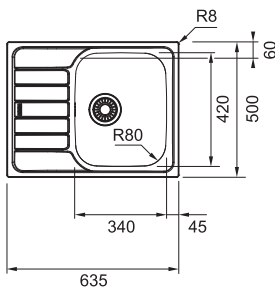

Rozměry **790 × 500 mm**

Výřez **770 × 480 mm**

Dřez **340 × 420 × 160 mm**

Nerez

Věnujte prosím pozornost sekci montáže a údržby nerezových dřezů na konci katalogu.

Spodní skříňka od 450 mm