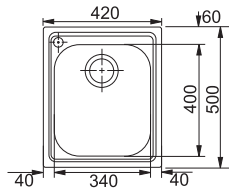

Rozměry **420 × 500 mm**

Výřez **400 × 480 mm**

Dřez **340 × 400 × 190 mm**

Nerez

Spodní skříňka od 400 mm