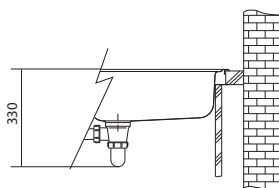

Spodní skříňka od 600 mm

Cena zahrnuje:

Otočný síťový ventil 3 1/2" s přepadem

Sifon pro úsporu místa 6/4" s odbočkou na myčku nádobí

Otvor pro baterii $\varnothing$ 35 mm a pro otočný knoflík $\varnothing$ 35 mm

127.0203.469

13 915 Kč (vč. DPH)

11 500 Kč (bez DPH)

519 € (vr. DPH)