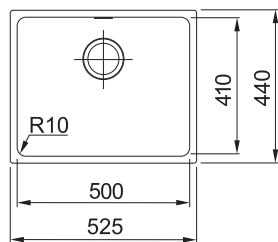

Spodní skříňka od 600 mm

Cena zahrnuje:

Sítkový ventil 3 1/2" s přepadem
Sifon pro úsporu místa 6/4" s odbočkou na myčku nádobí

4 114 Kč (vč. DPH)
3 400 Kč (bez DPH)
150 € (vr. DPH)

Věnujte prosím pozornost sekci montáže a údržby Tectonite® dřezů na konci katalogu.