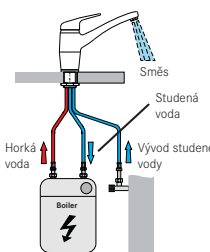

Připojení **Hadičky 45 cm**

Průtok vody **9 l/min. (3 bar)**

Schéma zapojení beztlakové baterie ⚡ - Bez sprchy

Detail páky

FC 6301.031
Chrom

115.0512.912 4 356 Kč (vč. DPH)
3 600 Kč (bez DPH)
166 € (vr. DPH)