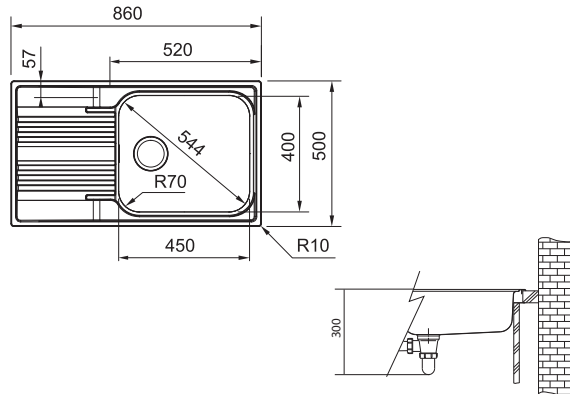

Spodní skříňka od 600 mm

Cena zahrnuje:

Sítkový ventil 3 1/2" s přepadem

Sifon pro úsporu místa 6/4" s odbočkou na myčku nádobí

Možnost objednat otvor pro baterii a pro otočný knoflík sít. ventilu

101.0395.055

5 203 Kč (vč. DPH)

4 300 Kč (bez DPH)

190 € (vr. DPH)

Věnujte prosím pozornost sekci montáže a údržby nerezových dřezů na konci katalogu.

Doplňky/Příslušenství

Miska SRX

Nerez

172 × 412 × 55 mm

112.0017.788

1 210 Kč (vč. DPH)

1 000 Kč (bez DPH)

44 € (vr. DPH)

NOVINKA

Přípravná deska SRX

Bambus

280 × 532 × 33 mm

112.0595.334

847 Kč (vč. DPH)

700 Kč (bez DPH)

31 € (vr. DPH)

Otočný sítkový ventil 3 1/2"

SRX

(Kulatý knoflík - Chrom)

112.0304.605

726 Kč (vč. DPH)

600 Kč (bez DPH)

26 € (vr. DPH)