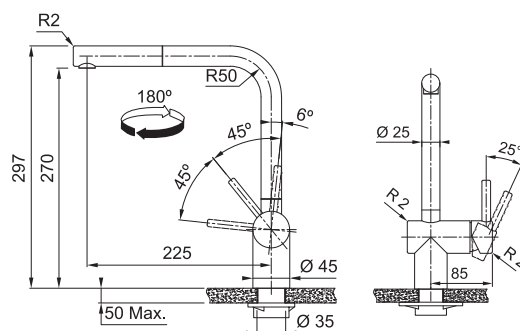

Kuchyňské baterie Tlakové Celonerez

FC 3791 ATLAS NEO

Není vhodná pro montáž do nerezových dřezů

Páková směšovací
Tlaková
Otočná 180°
S vytahovací koncovkou
osazenou perlátorem
Opletená sprchová hadice 150 cm
Připojení Hadičky 45 cm
Průtok vody 9,7 l/min. (3 bar)
Laminární průtok vody

	FC 3791.501 ATLAS NEO Celonerez	115.0521.438	7 986 Kč (vč. DPH) 6 600 Kč (bez DPH) 305 € (vr. DPH)
	FC 3791.502 ATLAS NEO Celonerez Černá (PVD coating)	115.0550.427	7 986 Kč (vč. DPH) 6 600 Kč (bez DPH) 305 € (vr. DPH)
	FC 3791.504 ATLAS NEO Celonerez Zlatá (PVD coating)	115.0628.209	7 986 Kč (vč. DPH) 6 600 Kč (bez DPH) 305 € (vr. DPH)
	FC 3791.505 ATLAS NEO Celonerez Měděná (PVD coating)	115.0628.208	7 986 Kč (vč. DPH) 6 600 Kč (bez DPH) 305 € (vr. DPH)
	FC 3791.503 ATLAS NEO Celonerez Antracit (PVD coating)	115.0628.210	7 986 Kč (vč. DPH) 6 600 Kč (bez DPH) 305 € (vr. DPH)