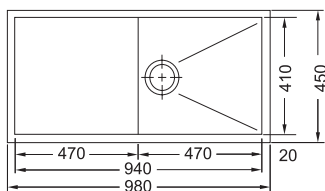

Rozměry **980 × 450 mm**

Výřez **Dle šablony**

Dřezy **340 × 410 × 200 mm**

160 × 410 × 130 mm

Nerez

Spodní skříňka od 600 mm

Cena zahrnuje:

Sítkový ventil 3 1/2" s přepadem