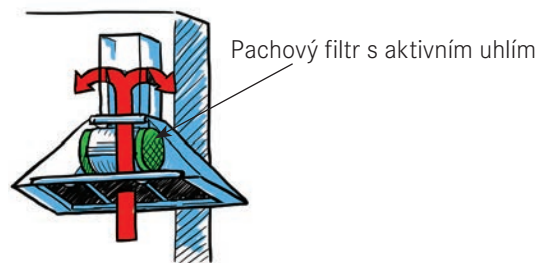

RECIRKULACE

Všechny odsavače par FRANKE lze použít i pro recirkulaci. Filtry s aktivním uhlím pohlcující zápachy nejsou součástí dodávky (pokud není uvedeno jinak).

INSTALACE ODSAVAČE S RECIRKULAČNÍM ODTAHEM

Pro tento provoz je třeba odsavač par doplnit pachovým filtrem s aktivním uhlím (**není součástí dodávky, pokud není uvedeno jinak**), který pohltí aromatické složky (vůně, pachy) a vyčištěný vzduch je poté vhnán zpět do místnosti.

Nevýhodou je, že filtr není schopen zbavit vzduch vodních par a zhruba po 3-6 měsících (dle intenzity vaření) nebo dle signalizace elektroniky odsavače par (funkce u některých modelů) je třeba jej vyměnit za nový. Pro některé modely nabízí FRANKE nový typ filtru pro recirkulační provoz, tzv. filtr s dlouhou životností. **Tento filtr je po nasycení možné 5-8 × umýt v myčce nádobí** (viz. návod k obsluze).