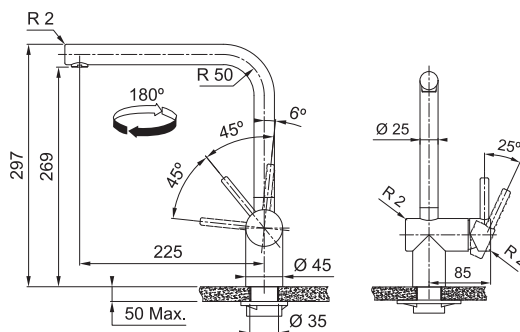

Kuchyňské baterie Tlakové Celonerez

FC 3834 ATLAS NEO

Není vhodná pro montáž do nerezových dřezů

Páková směšovací
Tlaková
Otočná 180°
Připojení Hadičky 45 cm
Průtok vody 12,2 l/min. (3 bar)
Laminární průtok vody

	FC 3834.501 ATLAS NEO Celonerez	115.0521.435	6 897 Kč (vč. DPH) 5 700 Kč (bez DPH) 263 € (vr. DPH)
	FC 3834.502 ATLAS NEO Celonerez Černá (PVD coating)	115.0550.424	6 897 Kč (vč. DPH) 5 700 Kč (bez DPH) 263 € (vr. DPH)
	FC 3834.504 ATLAS NEO Celonerez Zlatá (PVD coating)	115.0628.206	6 897 Kč (vč. DPH) 5 700 Kč (bez DPH) 263 € (vr. DPH)
	FC 3834.505 ATLAS NEO Celonerez Měděná (PVD coating)	115.0628.204	6 897 Kč (vč. DPH) 5 700 Kč (bez DPH) 263 € (vr. DPH)
	FC 3834.503 ATLAS NEO Celonerez Antracit (PVD coating)	115.0628.207	6 897 Kč (vč. DPH) 5 700 Kč (bez DPH) 263 € (vr. DPH)