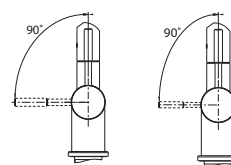

Kuchyňské baterie Tlakové Pro připojení na filtrační zařízení

FN 0689

2 Polohy páčky
→ 50% Úspora vody

Páková směšovací

Tlaková

Otočná 360°

Připojení 3 × Hadičky 45 cm

Připojení na filtrační zařízení pomocí

3/8" připojení

Filtrační zařízení není součástí dodávky

Průtok vody 10 l/min. (3 bar)

Průtok filtrované vody 2 l/min. (3 bar)

FN 0689.031
Chrom

115.0370.689 8 712 Kč (vč. DPH)
7 200 Kč (bez DPH)
332 € (vr. DPH)