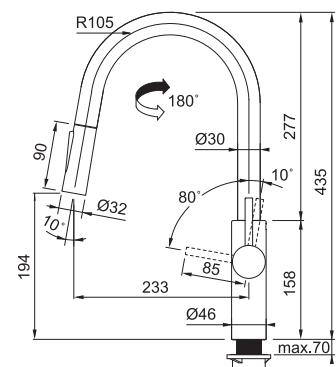

115.0538.940 6 897 Kč (vč. DPH)
5 700 Kč (bez DPH)
263 € (vr. DPH)

115.0575.968 7 744 Kč (vč. DPH)
6 400 Kč (bez DPH)
295 € (vr. DPH)