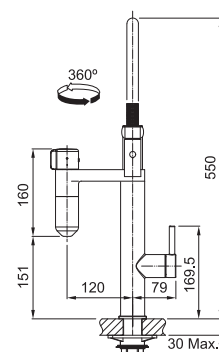

Objednací číslo*

120.0551.219

21 780 Kč (vč. DPH)
18 000 Kč (bez DPH)
830 € (vr. DPH)