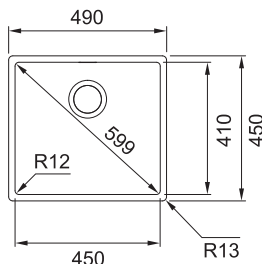

Rádus 12 mm

Přichytky Fast-Fix

Cena zahrnuje:

Sítkový ventil 3 1/2" s přepadem

Sifon pro úsporu místa 6/4" s odbočkou na myčku nádobí

127.0395.014

9 196 Kč (vč. DPH)

7 600 Kč (bez DPH)

344 € (vr. DPH)

Doplňky/Příslušenství

NOVINKA

Miska BXX

Nerez/Černý plast

156 × 429 × 54 mm

112.0394.981

1 694 Kč (vč. DPH)

1 400 Kč (bez DPH)

62 € (vr. DPH)

Otočný sítkový ventil BXX

112.0338.631

968 Kč (vč. DPH)

800 Kč (bez DPH)

35 € (vr. DPH)

Otočný knoflík BXX

Nerez, Pro otvor Ø 35 mm

133.0301.748

605 Kč (vč. DPH)

500 Kč (bez DPH)

22 € (vr. DPH)

Andy Chef (BXX 210/110-45)

Nerez/Černý plast

133 × 408 × 200 mm

112.0619.946

9 922 Kč (vč. DPH)

8 200 Kč (bez DPH)

358 € (vr. DPH)

NOVINKA

Přípravná deska BXX 210/110-45

Černý plast, 180 × 429 × 24 mm

112.0539.120

1 452 Kč (vč. DPH)

1 200 Kč (bez DPH)

53 € (vr. DPH)

Rolovací rošt BXX 210/110-45

Nerez, 468 × 440 × 9 mm

112.0080.355

1 815 Kč (vč. DPH)

1 500 Kč (bez DPH)

67 € (vr. DPH)

Odkapávací táč

BXX 210/110-45

Nerez/Černý plast

326 × 440 × 22 mm

112.0204.360

3 509 Kč (vč. DPH)

2 900 Kč (bez DPH)

128 € (vr. DPH)

Koš BXX 210/110-45

Nerez

310 × 395 × 122 mm

112.0007.664

726 Kč (vč. DPH)

600 Kč (bez DPH)

26 € (vr. DPH)

Sifony viz. strana 297