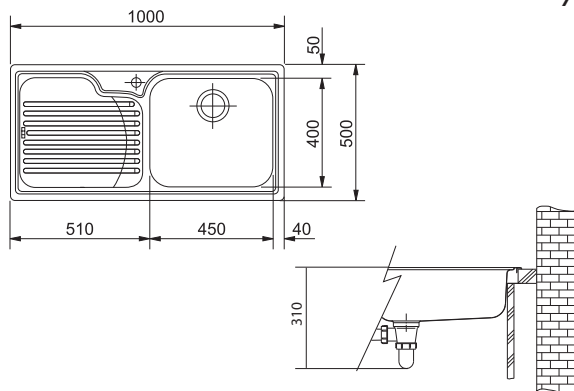

Spodní skříňka od 600 mm

Model **2**
7

Cena zahrnuje:

Sítkový ventil 3 1/2" s přepadem

Sifon pro úsporu místa 6/4" s odbočkou na myčku nádobí

Otvor pro baterii $\varnothing$ 35 mm

Možnost objednat otvor pro otočný knoflík sítkového ventilu

Model 2 **101.0120.144**

Model 7 **101.0120.145**

5 324 Kč (vč. DPH)

4 400 Kč (bez DPH)

199 € (vr. DPH)

Doplňky/Příslušenství

Miska GAX

Nerez

172 × 412 × 55 mm

112.0017.788

1 210 Kč (vč. DPH)

1 000 Kč (bez DPH)

44 € (vr. DPH)

NOVINKA

Přípravná deska GAX

Bambus

280 × 532 × 33 mm

112.0595.334

847 Kč (vč. DPH)

700 Kč (bez DPH)

31 € (vr. DPH)

Přípravná deska GAX

Černý plast

200 × 440 × 16 mm

112.0530.071

605 Kč (vč. DPH)

500 Kč (bez DPH)

22 € (vr. DPH)

Rolovací rošt GAX

Nerez

468 × 420 × 9 mm

112.0030.882

1 815 Kč (vč. DPH)

1 500 Kč (bez DPH)

67 € (vr. DPH)

Otočný sítkový ventil 3 1/2"

GAX

(Kulatý knoflík - Chrom)

112.0304.605

726 Kč (vč. DPH)

600 Kč (bez DPH)

26 € (vr. DPH)