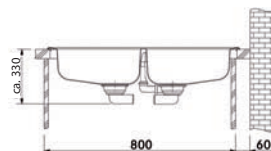

Přichytky Fast-Fix