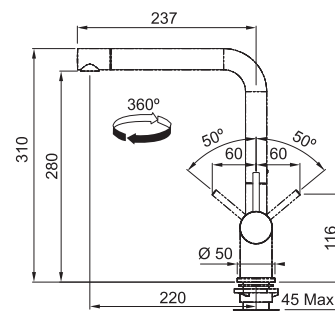

Kuchyňské baterie Beztlakové

⚡ Vhodné pro beztlakové ohřívače vody

FN 6101 ACTIVE ⚡

Páková směšovací

Beztlaková

Otočná 360°

Připojení **Hadičky 45 cm**

Průtok vody **10,9 l/min. (3 bar)**

Schéma zapojení beztlakové baterie ⚡ - Bez sprchy