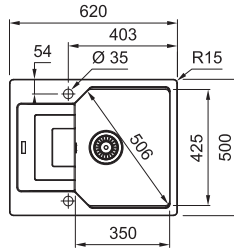

Spodní skříňka od 450 mm

Přichytky Fast-Fix

Cena zahrnuje:

Vymezovací podložku pro montáž kuchyňské baterie

Sítkový ventil 3 1/2" s přepadem

Sifon pro úsporu místa 6/4" s odbočkou na myčku nádobí

5 687 Kč (vč. DPH)

4 700 Kč (bez DPH)

210 € (vr. DPH)

NOVÁ BARVA

Onyx

114.0582.805

Matná
černá

114.0637.592

Šedý
kámen

114.0582.809

Bílá-
led

114.0582.803

Sahara

114.0582.807

Pískový
melír

114.0582.806

Kašmír

114.0582.802

Věnujte prosím pozornost sekci montáže a údržby Fragranit+ dřezů na konci katalogu.