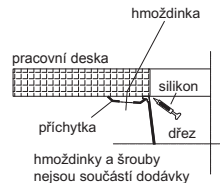

Kubus 2 Fragranit +

Pro spodní montáž

KNG 110-37

Easy Click knoflík
Nerez
Pro otvor $\varnothing$ 35 mm

Spodní skříňka od 450 mm

reddot design award
winner 2019

Rozměry 410 × 460 mm

Výřez 372 × 422 mm (Rádus 11 mm)

Pro Easy Click nutný otvor do prac. desky $\varnothing$ 35 mm

Dřez 370 × 420 × 200 mm

Cena zahrnuje:

Easy Click síťový ventil 3 1/2" s přepadem a nerez. krytkou ventilu

Dřez je bez sifonu

9 680 Kč (vč. DPH)
8 000 Kč (bez DPH)
355 € (vr. DPH)

NOVÁ BARVA

Onyx

Matná
černá

Šedý
kámen

Bílá-LED

Kašmír

125.0512.449 125.0627.320 125.0512.452 125.0512.451 125.0512.450

Věnujte prosím pozornost sekci montáže a údržby Fragranit+ dřezů na konci katalogu.

KNG 110-52

Easy Click knoflík
Nerez
Pro otvor $\varnothing$ 35 mm

Spodní skříňka od 600 mm

reddot design award
winner 2019

Rozměry 560 × 460 mm

Výřez 522 × 422 mm (Rádus 11 mm)

Pro Easy Click nutný otvor do prac. desky $\varnothing$ 35 mm

Dřez 520 × 420 × 200 mm

Cena zahrnuje:

Easy Click síťový ventil 3 1/2" s přepadem a nerez. krytkou ventilu

Dřez je bez sifonu

10 285 Kč (vč. DPH)
8 500 Kč (bez DPH)
378 € (vr. DPH)

NOVÁ BARVA

Onyx

Matná
černá

Šedý
kámen

Bílá-LED

Kašmír

125.0512.504 125.0627.319 125.0512.507 125.0512.506 125.0512.505

Věnujte prosím pozornost sekci montáže a údržby Fragranit+ dřezů na konci katalogu.

Doplňky/Příslušenství

Miska KNG
Nerez/Černý plast
156 × 439 × 54 mm

112.0066.060

2 420 Kč (vč. DPH)
2 000 Kč (bez DPH)
89 € (vr. DPH)

Přípravná deska KNG
Dřevo
230 × 442 × 20 mm

112.0511.888

847 Kč (vč. DPH)
700 Kč (bez DPH)
31 € (vr. DPH)

Rolovací rošt KNG
Nerez

298 × 410 × 9 mm

112.0256.867

1 210 Kč (vč. DPH)
1 000 Kč (bez DPH)
44 € (vr. DPH)

Odkapávací táč KNG
Nerez/Černý plast
326 × 440 × 22 mm

112.0204.360

3 509 Kč (vč. DPH)
2 900 Kč (bez DPH)
128 € (vr. DPH)

Easy Click knoflík KNG
Chrom
Pro otvor $\varnothing$ 35 mm

112.0611.460