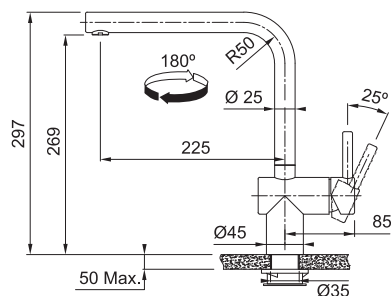

Kuchyňské baterie Tlakové Celonerez

FC 5489 ATLAS NEO SENSOR

NOVINKA

Není vhodná pro montáž do nerezových dřezů

Páková směšovací

Senzorová

Tlaková

Otočná 180°

Připojení Hadičky 60 cm

Průtok vody 9 l/min. (3 bar)

Laminární průtok vody

Napájení 4 × Tužková baterie AA

FC 5489.501 ATLAS NEO SENSOR 115.0625.489
Celonerez

13 915 Kč (vč. DPH)
11 500 Kč (bez DPH)
530 € (vr. DPH)

FC 5489.502 ATLAS NEO SENSOR 115.0625.525
Celonerez Černá (PVD coating)

15 730 Kč (vč. DPH)
13 000 Kč (bez DPH)
599 € (vr. DPH)

FC 5523 ATLAS NEO SENSOR

NOVINKA

Není vhodná pro montáž do nerezových dřezů

Páková směšovací

Senzorová

Tlaková

Otočná 180°

S vytahovací koncovkou osazenou perlátorem

Opletená sprchová hadice 150 cm

Připojení Hadičky 60 cm

Průtok vody 9 l/min. (3 bar)

Laminární průtok vody

Napájení 4 × Tužková baterie AA