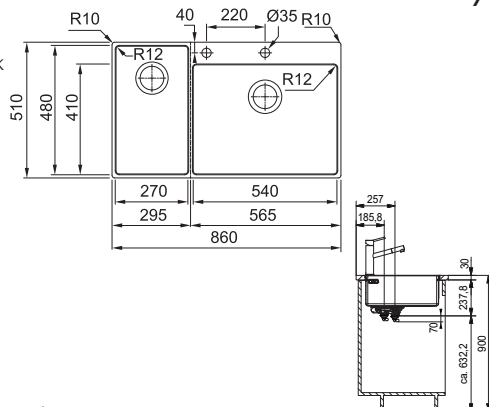

Box Center Nerez

BWX 220/620-54-27 /7

Spodní skříňka od 900 mm

Model **2**
7

Easy Click knoflík
Nerez

Plochý okraj

Rozměry **860 × 510 mm**

Výřez **840 × 490 mm (Rádus 10 mm)**

Dřezy **540 × 410 × 200 mm**

270 × 480 × 200 mm

Nerez

Cena zahrnuje:

Doplňky: Miska, dřevěná přípravná deska, plastová přípravná deska, 3 nože vč. dřevěného držáku, odkapávač na nádobí, víko Easy Click síťový ventil 3 1/2" s přepadem a nerez. krytkou ventilu
Síťový ventil 3 1/2" s přepadem
Sifon pro úsporu místa 6/4" s odbočkou na myčku nádobí
Otvor pro baterii Ø 35 mm a pro Easy Click knoflík Ø 35 mm

Model 2 127.0538.259
Model 7 127.0538.260

37 510 Kč (vč. DPH)
31 000 Kč (bez DPH)
1 400 € (vr. DPH)

Cena včetně doplňků

SNADNO KOMBINOVATELNÉ, SKVĚLE ORGANIZOVANÉ.

BOX CENTER JE CHYTRÉ A VYSOCE PRAKTICKÉ ŘEŠENÍ S KRÁSNOU A PŘESVĚDČIVÝM DESIGNEM.

DVA SKVĚLE SLOUČENÉ DŘEZY NABÍZEJÍ PROSTOR PRO SKLADOVÁNÍ A SUŠENÍ ČASTO POUŽÍVANÝCH KUCHYŇSKÝCH DOPLŇKŮ, KTERÉ JSOU ULOŽENY PŘÍMO TAM, KDE JE NEJVÍCE POTŘEBUJETE.

Doplňky/Příslušenství

Miska BWX
Nerez/Černý plast
156 × 429 × 54 mm

112.0394.981

V ceně dřezu

Přípravná deska BWX
Černý plast, 180 × 429 × 24 mm

112.0539.120

V ceně dřezu

Přípravná deska BWX
Dřevo, 180 × 429 × 24 mm

112.0539.134

V ceně dřezu

Dřevěný držák nožů BWX
Dřevo, 180 × 429 × 23 mm

112.0539.135

V ceně dřezu

Sada 3 nožů BWX
Nerez

112.0545.792

V ceně dřezu

Víko BWX
Nerez/Plast
268 × 478 × 25 mm

112.0548.292

V ceně dřezu

Odkapávač na nádobí BWX
Nerez, 245 × 452 × 157 mm

112.0539.138

V ceně dřezu

Easy Click knoflík BWX, Chrom
112.0611.460

968 Kč (vč. DPH)
800 Kč (bez DPH)
35 € (vr. DPH)

Věnujte prosím pozornost sekci montáže a údržby nerezových dřezů na konci katalogu.

Model 2 (Menší dřez vpravo), Model 7 (Menší dřez vlevo)