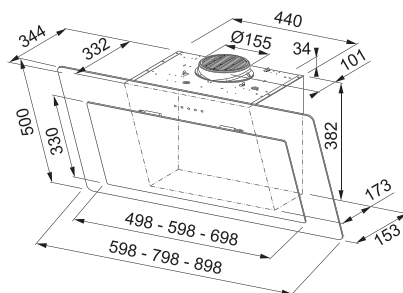

Odsavače par Komínové

Komínový odsavač par NEO

NOVINKA

FNO 605 BK