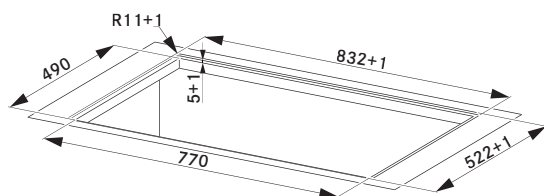

Inspirativní video -
Odsavače par
v indukční varné
desce

Video - Benefity tohoto
odsavače par

Montážní video

ODSAVAČ PAR I INDUKCE JSOU PERFEKTNĚ INTEGROVÁNY.
ODSÁVÁNÍ JE AKTIVOVÁNO AUTOMATICKY, JAKMILE JE
VARNÁ DESKA V PROVOZU.