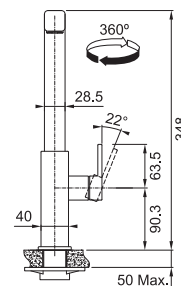

FC 7853.501 MYTHOS
Celonerez

115.0547.853

9 922 Kč (vč. DPH)
8 200 Kč (bez DPH)
358 € (vr. DPH)

FC 7853.502 MYTHOS
Celonerez Černá (PVD coating)

115.0550.442

10 406 Kč (vč. DPH)
8 600 Kč (bez DPH)
378 € (vr. DPH)