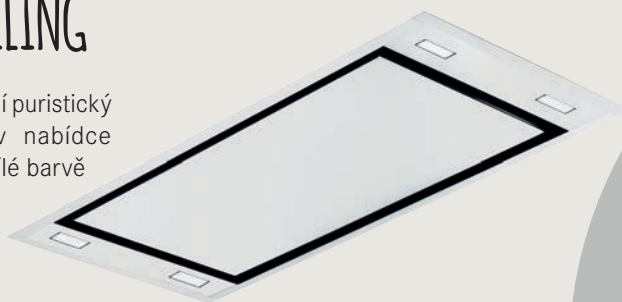

MARIS

Trendem současnosti je kombinace varné desky a odsavače par a to zejména z důvodu úspory místa, vzhledu a praktičnosti. Maris - odsavač par v indukční varné desce je tou pravou volbou.

Odsávání je aktivováno automaticky, jakmile je varná deska v provozu.

MYTHOS

Matné černé sklo s úpravou proti otiskům a jedinečnou grafikou, vysoký výkon, nízká hlučnost. Skvělá účinnost digestoře nevyklučuje, že může také skvěle vypadat.

TUBE

Nechte vůni, páru nebo kouř z vaření na nové ostrůvkové digestoři Tube. Kulatý tvar digestoře dodá kuchyni futuristický vzhled.

MARIS FLAT CEILING

Pro ty, kdo milují moderní puristický design máme nově v nabídce stropní odsavač par v bílé barvě pro dokonalé splnutí s okolím.

COUNTRY WOOD

Kombinace tradičního s moderním a elegancí s účinností, tradiční materiály s moderní technologií, to vše tvoří originální mix mezi minulostí a budoucností vašeho domova.