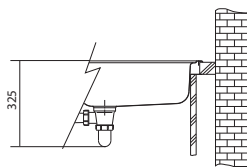

CNG 611-78 TL/7

NOVINKA

Rozměry **780 × 500 mm**

Výřez **760 × 480 mm (Rádus 15 mm)**

Dřez **440 × 400 × 200 mm**

Spodní skříňka od 500 mm

Model **2**
7

Přichytky Fast-Fix