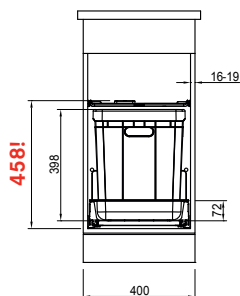

Spodní skříňka 400 mm

Plastový koš **40 l** (Možnost umístit i 2 sáčky)

Barva **Černá**

Police nad košem **v ceně koše**

Police obsahuje aktivní uhlíkový filtr, který pohlcuje nepříjemné pachy.

Doporučené plnovýsuvy BLUM, GRASS, HETTICH

121.0307.552

40 l **4 598 Kč (vč. DPH)**
3 800 Kč (bez DPH)
164 € (vr. DPH)