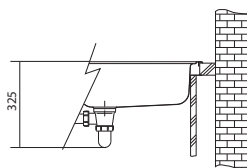

Model **2**
7

Přichytky Fast-Fix

Cena zahrnuje:

Vymezovací podložku pro montáž kuchyňské baterie

Sítkový ventil 3 1/2" s přepadem

Sifon pro úsporu místa 6/4" s odbočkou na myčku nádobí

4 Místa pro vyvrtání otvoru

Možnost umístit dávkovač saponátu (viz. str. 215 - 217)

6 655 Kč (vč. DPH)

5 500 Kč (bez DPH)

235 € (vr. DPH)