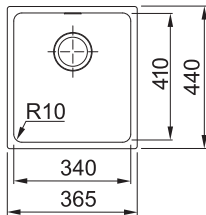

Spodní skříňka od 450 mm

Cena zahrnuje:

Sítkový ventil 3 1/2" s přepadem
Sifon pro úsporu místa 6/4" s odbočkou na myčku nádobí

3 872 Kč (vč. DPH)
3 200 Kč (bez DPH)
140 € (vr. DPH)

Věnujte prosím pozornost sekci montáže a údržby Tectonite® dřezů na konci katalogu.