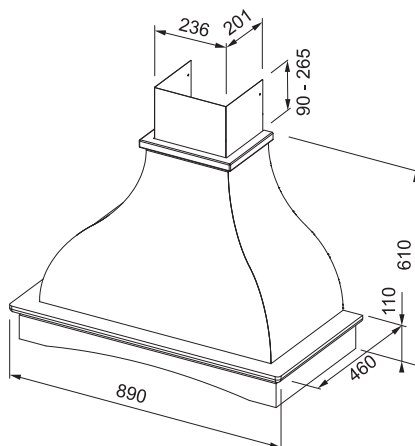

Odsavače par Komínové

Komínový odsavač par **COUNTRY WOOD**

Dekoratívny rám je dodávaný bez povrchovej úpravy!

89 3

FCS 90 01 EV8

Bílá

89 cm

321.0592.491

12 947 Kč (vč. DPH)
10 700 Kč (bez DPH)
493 € (vr. DPH)

Hodnoty hluku (Akustický výkon/Tlak)

Podle normy EN 60704-3

Hodnoty výkonu

Při vnějším odtahu podle normy EN 61591

1. st. 54 dB(A)_{re1pW} 42 dB(A)_{re,20,µPa} 330 m³/h

2. st. 63 dB(A)_{re1pW} 51 dB(A)_{re,20,µPa} 500 m³/h

3. st. 69 dB(A)_{re1pW} 57 dB(A)_{re,20,µPa} 650 m³/h

Výkon motoru 250 W

Stupně výkonu 3

Průměr odtahu 150/120 mm

Energetická třída **B**

Montáž na stěnu

Montážní šířka **89 cm**

Bílý povrch, RAL 9010

Dřevo Dub

Dekoratívny rám bez povrchovej úpravy

Posuvné přepínače

3 stupně výkonu

Omyvatelný kovový tukový filtr

Osvětlení **LED žárovky 2 × 4 W, 4000 K**

S vnějším odtahem i s recirkulací

Hmotnost **15,5 kg**

Příslušenství

Pachové filtry s aktivním uhlím

UF 05 - 112.0016.755

484 Kč (vč. DPH)

400 Kč (bez DPH)

17 € (vr. DPH)

Pachové filtry s dlouhou životností s aktivním uhlím

(Lze 5-8 × umýt v myčce nádobí)

UF 11 - 112.0174.994

2 420 Kč (vč. DPH)

2 000 Kč (bez DPH)

89 € (vr. DPH)

Zpětná klapka Ø 150 mm

ZK 150 - 133.0056.646

Zpětná klapka Ø 120 mm

ZK 120 - 133.0058.472

363 Kč (vč. DPH)

300 Kč (bez DPH)

13 € (vr. DPH)

Doporučené čisticí prostředky

Čisticí sprej Cooker Hood Cleaner

Obsah **250 ml, 112.0530.240**

363 Kč (vč. DPH)

300 Kč (bez DPH)

13 € (vr. DPH)