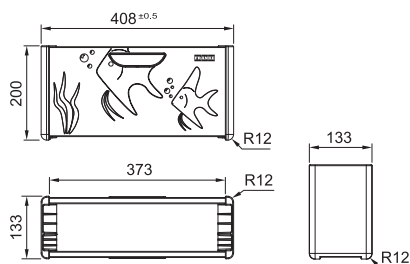

NOVINKA

Provedení **Nerez/Černý plast**
Rozměry **133 × 408 × 200 mm**

Cena zahrnuje:

Box vč. doplňků: Miska, dřevěná přípravná deska, nůž

DOPLŇKY, KTERÉ POTŘEBUJETE K VAŘENÍ, MÁTE NA DOSAH RUKY - V ELEGANTNÍM BOXU, DOKONALE PASUJÍCÍM PŘÁVĚ DO DŘEZŮ FRANKE BOX (BXX). SOUČÁSTÍ BOXU JE MISKA, DESKA A NŮŽ. BOX MŮŽETE UMÍSTIT NEJEN DO PROSTORU DŘEZU, ALE MÍT JEJ I NA PRACOVNÍ DESCE JAKO SKVĚLÝ DOPLŇEK VAŠÍ KUCHYNĚ.