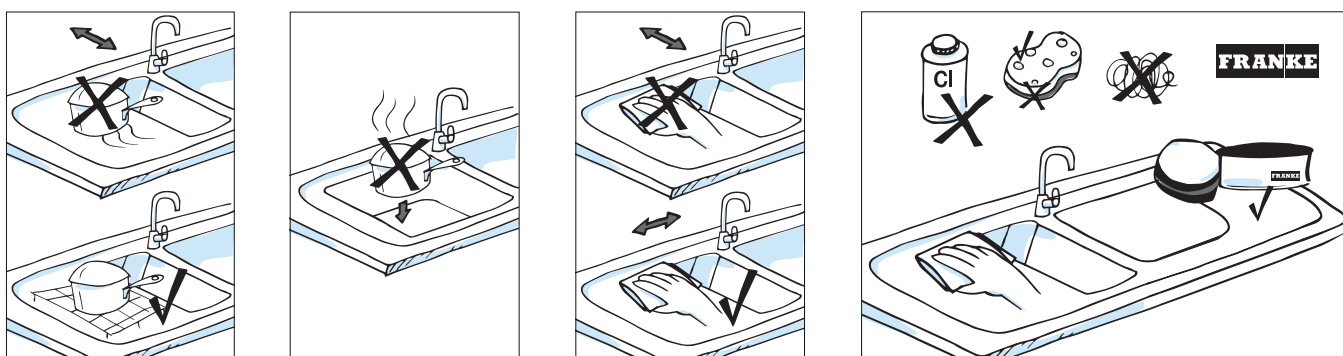

Skvrny na nerezové oceli jsou ve většině případů způsobeny vodními usazeninami na povrchu. Nejedná se o poškození vlastního materiálu. Železné přívodní trubky a použití drátěnek může vést k usazování drobných částic na povrchu dřezu. Přestože nerezová ocel za normálních podmínek nekoroduje, mohou tyto částice způsobit zdání malých hnědých skvrn rzi (tzv. přijatá rez).

Pozor: Některé produkty používané v domácnosti obsahují složky, které napadají povrch nerezové oceli.

Jsou to: bělidla, čističe stříbra, potraviny s vysokým obsahem pigmentu, kyseliny, přípravky s obsahem chlóru a chloridů.

OPAKUJÍCÍ SE "REZAVÉ" SKVRNY

V případě neustále se opakujících rezavých skvrn, především u novostaveb a rekonstruovaných kuchyní, doporučujeme prohlédnout, zda nejsou za perlátorem (sítkem) u kuchyňské vodovodní baterie usazeniny (kousky cihel, kovové špony, zbytky písku, malty), které způsobují znečištění vody a následný vznik skvrn. Po vyčištění perlátoru dřež vyčistěte některým z výše uvedených čisticích prostředků (nejlépe **FRANKE Twister** (viz. str. 303) nebo jinou čisticí pastou), opláchněte čistou vodou a utřete dosucha.