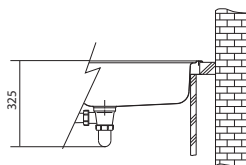

Plochý okraj

Rozměry **512 × 412 mm**

Výřez **506 × 406 mm (Rádius 28 mm)**

**Pro Easy Click nutný otvor do pracovní desky
 \varnothing 35 mm**

Dřez **500 × 400 × 200 mm**

Nerez

Spodní skříňka od 600 mm

Cena zahrnuje: