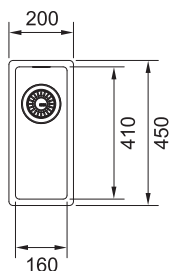

Box Nerez

Pro spodní montáž

BXX 210/110-16

NOVINKA

Ventil u toho dřezu je zdokonalen o antibakteriální vrstvu Sanitized®, která pomáhá udržovat ventil hygienicky čistý a chrání jej před bakteriemi.

Rozměry **200 × 450 mm**

Výřez **160 × 410 mm (Rádus 12 mm)**

Dřez **160 × 410 × 140 mm**

Rádus 12 mm

Nerez

Spodní skříňka od 300 mm