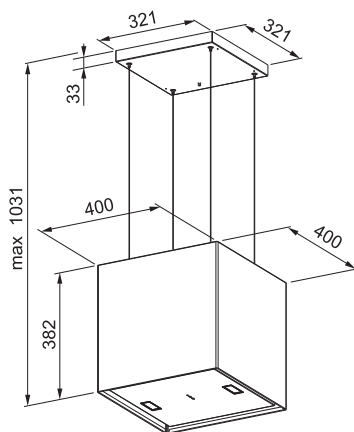

Odsavače par Ostrůvkové

Ostrůvkový odsavač par **MERCURY**

FME 407 BK

Černá

40 cm

110.0260.619

27 467 Kč (vč. DPH)

22 700 Kč (bez DPH)

1 045 € (vr. DPH)

Hodnoty hluku (Akustický výkon/Tlak)

Podle normy EN 60704-3

Hodnoty výkonu

Při vnějším odtahu podle normy EN 61591

1. st. 60 dB(A)_{re1pW} 48 dB(A)_{re20,µPa} 220 m³/h

2. st. 69 dB(A)_{re1pW} 57 dB(A)_{re20,µPa} 340 m³/h

3. st. 73 dB(A)_{re1pW} 61 dB(A)_{re20,µPa} 420 m³/h

Int. 75 dB(A)_{re1pW} 63 dB(A)_{re20,µPa} 450 m³/h

Výkon motoru 250 W

Stupně výkonu 3 + Int.
+ Doběh

Montážní šířka **40 cm**

Černý povrch

Štěrbínové odsávání

3 Stupně výkonu, Intenzivní stupeň, Doběh

Funkce trvalého odvětrávání

Ukazatel nasycení filtru

Omyvatelný kovový tukový filtr

Osvětlení **LED žárovky 2 × 5 W, 4000 K, Strmívatelné**

**Pozor! Pouze recirkulace,
nelze napojit na vnější odtah**

(Filtry pro recirkulaci jsou součástí balení)

Hmotnost **8 kg**

Příslušenství

Pachové filtry s vysokou účinností s aktivním uhlím (Dvojnásobná životnost filtru)

UF 08 - 112.0174.995

V ceně odsavače par

1 936 Kč (vč. DPH)

1 600 Kč (bez DPH)

71 € (vr. DPH)

Pachové filtry s dlouhou životností s aktivním uhlím (Lze 5-8 × umýt v myčce nádobí)

UF 11 - 112.0174.994

2 420 Kč (vč. DPH)

2 000 Kč (bez DPH)

89 € (vr. DPH)

Dálkový ovladač

112.0174.991

V ceně odsavače par

Doporučené čisticí prostředky

Čisticí sprej Cooker Hood Cleaner

Obsah **250 ml, 112.0530.240**

363 Kč (vč. DPH)

300 Kč (bez DPH)

13 € (vr. DPH)