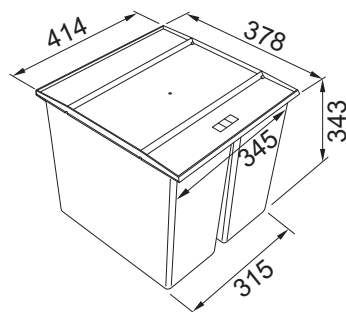

Spodní skříňka 450 mm

Min. montážní prostor 414 × 378 × 343 mm

Třídění odpadků **Dvoudruhové**

Barva **Černá**

2 Koše (Výška košů 324 mm)

Police nad košem **v ceně koše**

121.0494.182

2 × 14,5 l

968 Kč (vč. DPH)

800 Kč (bez DPH)

37 € (vr. DPH)

Systém EASYSORT umožňuje pohodlné třídění odpadu.

Koše pro třídění odpadu jsou vyrobeny z recyklovaného antiseptického materiálu, který snižuje výskyt bakterií až o 99%.

Systém je přizpůsoben skříňkám o šířce 45 a 60 cm osazených zásuvkou. Systém EASYSORT nabízí kombinaci 2 velikostí košů a umožňuje třídít až 4 druhy odpadu.