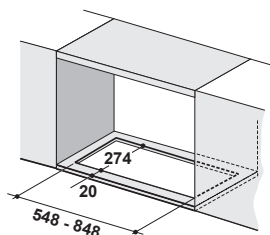

Odsavače par Vestavné

Vestavný odsavač par MYTHOS
K zabudování do skříňky

FMY 908 BI BK

Černá/Nerez

86 cm

110.0456.724

24 200 Kč (vč. DPH)
20 000 Kč (bez DPH)
920 € (vr. DPH)

FMY 608 BI BK

Černá/Nerez

56 cm

110.0456.723

22 990 Kč (vč. DPH)
19 000 Kč (bez DPH)
875 € (vr. DPH)

Hodnoty hluku (Akustický výkon/Tlak)

Podle normy EN 60704-3

Hodnoty výkonu

Při vnějším odtahu podle normy EN 61591

1. st.	53 dB(A)_{re1pW}	41 dB(A)_{re 20 µPa}	280 m³/h
2. st.	61 dB(A)_{re1pW}	49 dB(A)_{re 20 µPa}	400 m³/h
3. st.	67 dB(A)_{re1pW}	55 dB(A)_{re 20 µPa}	560 m³/h
Int.	70 dB(A)_{re1pW}	58 dB(A)_{re 20 µPa}	680 m³/h
Výkon motoru	270 W		
Stupně výkonu	3 + Int. + Doběh		
Průměr odtahu	150 mm		

Energetická třída **A**

Montáž do skříňky

Montážní šířka:

FMY 908 BI BK: 86 cm

FMY 608 BI BK: 56 cm

Černé sklo, RAL 9005, Nerezový povrch

Ovládání pomocí jediného knoflíku

Štěrbínové odsávání

3 Stupně výkonu, Intenzivní stupeň, Doběh

Omyvatelný kovový tukový filtr

Osvětlení **LED pásek 1 × 6 W, 4000 K, Stmívatelný**

S vnějším odtahem i s recirkulací

Hmotnost **9,5 kg**

Příslušenství

Pachový filtr s aktivním uhlím
Pro šířku odsavače par 56 cm

UF 15 - 112.0470.620

1 452 Kč (vč. DPH)

1 200 Kč (bez DPH)

53 € (vr. DPH)

Pachový filtr s aktivním uhlím
Pro šířku odsavače par 86 cm

UF 16 - 112.0470.631

1 936 Kč (vč. DPH)

1 600 Kč (bez DPH)

71 € (vr. DPH)

Zpětná klapka Ø 150 mm

ZK 150 - 133.0056.646

363 Kč (vč. DPH)

300 Kč (bez DPH)

13 € (vr. DPH)