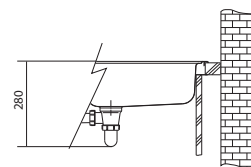

Spark Nerez

SKN 611-63

Rozměry **635 × 500 mm**

Výřez **615 × 480 mm**

Dřez **340 × 420 × 160 mm**

Nerez

Věnujte prosím pozornost sekci montáže a údržby nerezových dřezů na konci katalogu.

SKN 611-79

Rozměry **790 × 500 mm**

Výřez **770 × 480 mm**

Dřez **340 × 420 × 160 mm**

Nerez

Věnujte prosím pozornost sekci montáže a údržby nerezových dřezů na konci katalogu.

Spodní skříňka od 450 mm

Cena zahrnuje:

Sítkový ventil 3 1/2" s přepadem

Sifon pro úsporu místa 6/4" s odbočkou na myčku nádobí

Možnost objednat otvor pro baterii a pro otočný knoflík sít. ventilu

101.0612.524

2 904 Kč (vč. DPH)

2 400 Kč (bez DPH)

105 € (vr. DPH)

Doplňky/Příslušenství

NOVINKA

Přípravná deska SKN

Bambus

280 × 532 × 33 mm

112.0595.334

847 Kč (vč. DPH)

700 Kč (bez DPH)

31 € (vr. DPH)

Otočný sítkový ventil 3 1/2"

SKN

(Kulatý knoflík - Chrom)

112.0304.605

726 Kč (vč. DPH)

600 Kč (bez DPH)

26 € (vr. DPH)

Spodní skříňka od 450 mm

Cena zahrnuje:

Sítkový ventil 3 1/2" s přepadem

Sifon pro úsporu místa 6/4" s odbočkou na myčku nádobí

Možnost objednat otvor pro baterii a pro otočný knoflík sít. ventilu

101.0612.525

3 388 Kč (vč. DPH)

2 800 Kč (bez DPH)

125 € (vr. DPH)

Doporučené čisticí prostředky

Čisticí pasta Twister

Obsah **125 ml, 112.0007.715**

182 Kč (vč. DPH)

150 Kč (bez DPH)

6,60 € (vr. DPH)