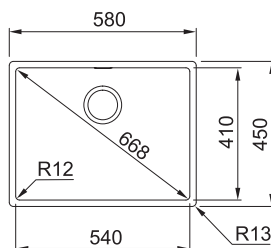

Spodní skříňka od 600 mm

Cena zahrnuje:

Sítkový ventil 3 1/2" s přepadem

Sifon pro úsporu místa 6/4" s odbočkou na myčku nádobí

127.0395.015

10 285 Kč (vč. DPH)

8 500 Kč (bez DPH)

385 € (vr. DPH)