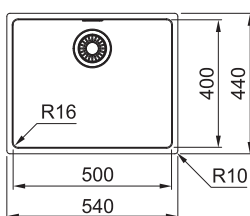

Spodní skříňka od 600 mm