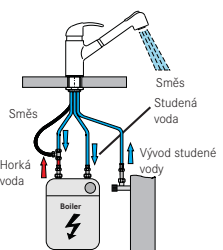

Beztlaková

Otočná 360°

S vytahovací koncovkou osazenou perlátorem

Opletená sprchová hadice **150 cm**

Připojení **Hadičky 45 cm**

Průtok vody **9,3 l/min. (3 bar)**

Schéma zapojení beztlakové baterie ⚡ - S vyt. koncovkou