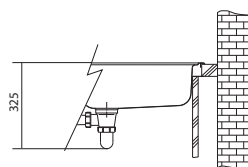

Věnujte prosím pozornost sekci montáže a údržby nerezových dřezů na konci katalogu.

MYX 210/610-50

NOVINKA

Easy Click knoflík
Nerez
Pro otvor \varnothing 35 mm

Spodní skříňka od 600 mm

Rozměry **512 × 412 mm**