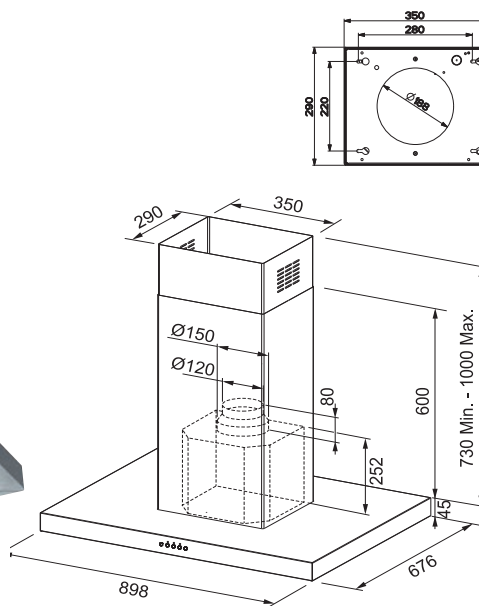

Odsavače par Ostrůvkové

Ostrůvkový odsavač par **FORMAT 45**

NOVÝ MODEL

FDH H45 9354 I XS

Nerez

325.0518.720

21 901 Kč (vč. DPH)

18 100 Kč (bez DPH)

834 € (vr. DPH)

Hodnoty hluku (Akustický výkon/Tlak)

Podle normy EN 60704-3

Hodnoty výkonu

Při vnějším odtahu podle normy EN 61591

1. st. 52 dB(A)_{re1pW} 40 dB(A)_{re,20,μPa} 300 m³/h

2. st. 62 dB(A)_{re1pW} 50 dB(A)_{re,20,μPa} 460 m³/h

3. st. 69 dB(A)_{re1pW} 57 dB(A)_{re,20,μPa} 620 m³/h

Int. 71 dB(A)_{re1pW} 59 dB(A)_{re,20,μPa} 700 m³/h

Výkon motoru 250 W

Stupně výkonu 3 + Int.
+ Doběh

Průměr odtahu 150/120 mm

Energetická třída **B**

Montážní šířka **90 cm**

Tloušťka panelu 4,5 cm

Nerezový povrch

Tlačítkové ovládání

3 Stupně výkonu, Intenzivní stupeň, Doběh

Omyvatelný kovový tukový filtr

Osvětlení **LED žárovky 4 × 1 W, 4000 K**

S vnějším odtahem i s recirkulací

Hmotnost **27 kg**

Příslušenství

Pachový filtr s aktivním uhlím

UF 06 - 112.0016.756

484 Kč (vč. DPH)

400 Kč (bez DPH)

17 € (vr. DPH)

Pachový filtr s dlouhou životností s aktivním uhlím

(Lze 5-8 × umýt v myčce nádobí)

UF 12 - 112.0174.992

1 694 Kč (vč. DPH)

1 400 Kč (bez DPH)

62 € (vr. DPH)

Zpětná klapka $\varnothing$ 150 mm

ZK 150 - 133.0056.646

Zpětná klapka $\varnothing$ 120 mm

ZK 120 - 133.0058.472

363 Kč (vč. DPH)

300 Kč (bez DPH)

13 € (vr. DPH)

Doporučené čisticí prostředky

Čisticí sprej **Cooker Hood Cleaner**

Obsah **250 ml, 112.0530.240**

363 Kč (vč. DPH)

300 Kč (bez DPH)

13 € (vr. DPH)