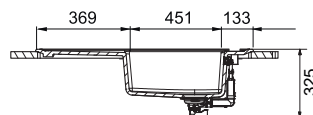

ABK 611-100 **NA OBJEDNÁNÍ**

Rozměry **1 000 × 510 mm**

Výřez **980 × 490 mm (Rádus 12 mm)**

Dřez **451 × 423 × 207 mm**

Spodní skříňka **od 600 mm**

Easy Click knoflík
Nerez

Cena zahrnuje:

Easy Click síťový ventil 3 1/2" s přepadem