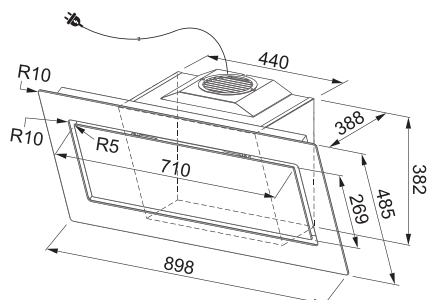

Možnost odtahu dozadu

Příslušenství

Pachové filtry s aktivním uhlím

UF 05 - 112.0016.755

V ceně odsavače par

484 Kč (vč. DPH)

400 Kč (bez DPH)

17 € (vr. DPH)

Pachové filtry s dlouhou životností s aktivním uhlím (Lze 5-8 × umýt v myčce nádobí)

UF 11 - 112.0174.994

2 420 Kč (vč. DPH)

2 000 Kč (bez DPH)

89 € (vr. DPH)

Dálkový ovladač

112.0174.991

1 089 Kč (vč. DPH)

900 Kč (bez DPH)

40 € (vr. DPH)

Teleskopický komínek

Pro vnější odtah

Výška 530 až 990 mm

Černá - 112.0285.288

2 057 Kč (vč. DPH)

1 700 Kč (bez DPH)

75 € (vr. DPH)

Nerez - 112.0197.447

1 936 Kč (vč. DPH)

1 600 Kč (bez DPH)

71 € (vr. DPH)

Prodloužení komínku

Výška 990 mm (Nahr. horní část)

Nerez - 112.0036.204

2 420 Kč (vč. DPH)

2 000 Kč (bez DPH)

89 € (vr. DPH)

Zpětná klapka Ø 150 mm

ZK 150 - 133.0056.646

363 Kč (vč. DPH)

300 Kč (bez DPH)

13 € (vr. DPH)

Zpětná klapka s excentrickým středem Ø 150 mm

Při odtahu dozadu

ZK 150ES - 133.0495.490

363 Kč (vč. DPH)

300 Kč (bez DPH)

13 € (vr. DPH)