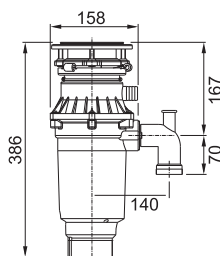

Objem **12 l**

Koš (Zelený plast)

Výška **315 × \varnothing 235 mm**

Víko **Nerez**

Drtič odpadu Turbo Elite Slim TE-75S

Turbo Elite Slim TE-75S

NOVINKA

Rozměr **158 × 386 mm**
 Výkon **550 W; 0,75 HP**
 Otáčky/min. **2 700**
 Montážní otvor **3 1/2"**
 Hmotnost **5 kg**
 Hlučnost **40-45 dB(A)**