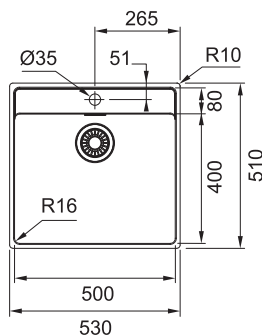

Spodní skříňka od 600 mm

Cena zahrnuje:

Sítkový ventil 3 1/2" s přepadem

Sifon pro úsporu místa 6/4" s odbočkou na myčku nádobí

Otvor pro baterii Ø 35 mm

127.0539.574

10 285 Kč (vč. DPH)

8 500 Kč (bez DPH)

385 € (vr. DPH)

Doplňky/Příslušenství

NOVINKA

Miska MRX

Nerez/Černý plast

181 × 431 × 59 mm

112.0520.497

1 936 Kč (vč. DPH)

1 600 Kč (bez DPH)

71 € (vr. DPH)

Přípravná deska MRX

Černý plast

200 × 440 × 16 mm

112.0530.071

605 Kč (vč. DPH)

500 Kč (bez DPH)

22 € (vr. DPH)

Rolovací rošt MRX

Nerez

468 × 420 × 9 mm

112.0030.882

1 815 Kč (vč. DPH)

1 500 Kč (bez DPH)

67 € (vr. DPH)

Odkapávací táč MRX

Nerez/Černý plast

342 × 430 × 22 mm

112.0188.651

2 420 Kč (vč. DPH)

2 000 Kč (bez DPH)

89 € (vr. DPH)

Věnujte prosím pozornost sekci montáže a údržby nerezových dřezů na konci katalogu.