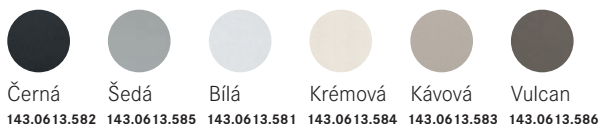

Věnujte prosím pozornost sekci montáže a údržby Tectonite® dřezů na konci katalogu.