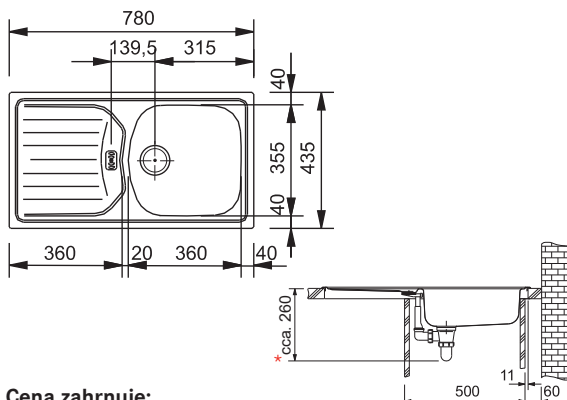

Eurostar Nova Nerez

ETN 614 N ETHOS 3 1/2"

Rozměry **780 × 435 mm**

Výřez **760 × 415 mm**

Dřez **360 × 355 × 140 mm**

Nerez

Spodní skříňka **od 500 mm**,
po úpravě skříňky i **od 450 mm**

Cena zahrnuje: