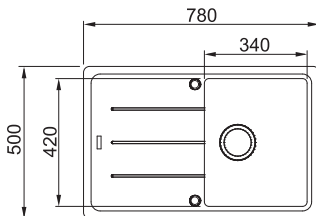

Spodní skříňka od 450 mm

Cena zahrnuje:

Sítkový ventil 3 1/2" s přepadem

Sifon pro úsporu místa 6/4" s odbočkou na myčku nádobí

5 929 Kč (vč. DPH)
4 900 Kč (bez DPH)
219 € (vr. DPH)

Věnujte prosím pozornost sekci montáže a údržby Fragranit+ dřezů na konci katalogu.