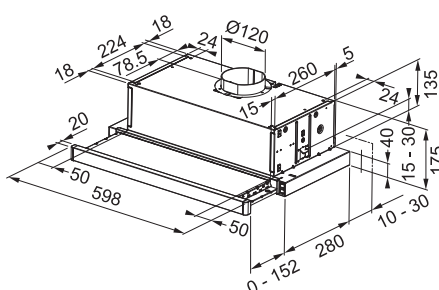

FTC 632L GR/XS

Nerez

60 cm

315.0547.796

3 267 Kč (vč. DPH)
2 700 Kč (bez DPH)
124 € (vr. DPH)

FTC 632L BK

Černá

60 cm

315.0547.798

3 509 Kč (vč. DPH)
2 900 Kč (bez DPH)
133 € (vr. DPH)

FTC 632L WH

Bílá

60 cm

315.0547.797

3 509 Kč (vč. DPH)
2 900 Kč (bez DPH)
133 € (vr. DPH)

Hodnoty hluku (Akustický výkon/Tlak)

Podle normy EN 60704-3

Hodnoty výkonu

Při vnějším odtahu podle normy EN 61591

1. st. 57 dB(A)_{re 1pW} 45 dB(A)_{re 20 µPa} 180 m³/h

2. st. 62 dB(A)_{re 1pW} 50 dB(A)_{re 20 µPa} 220 m³/h

3. st. 67 dB(A)_{re 1pW} 55 dB(A)_{re 20 µPa} 310 m³/h

Výkon motoru 125 W

Stupně výkonu 3

Průměr odtahu 120 mm

Energetická třída D

Montáž do skříňky

Montážní šířka 60 cm

2 Možné způsoby montáže – viz. obrázky

FTC 632L GR/XS: Nerezový přední panel

FTC 632L BK: Černý povrch

FTC 632L GR/XS: Bílý povrch

Posuvné přepínače

3 Stupně výkonu

Omyvatelný kovový tukový filtr

Osvětlení LED žárovky 2 × 4 W, 4000 K

S vnějším odtahem i s recirkulací

Hmotnost 6 kg

Příslušenství

Pachové filtry s aktivním uhlím

UF 20 - 112.0564.564

484 Kč (vč. DPH)
400 Kč (bez DPH)
17 € (vr. DPH)

Zpětná klapka Ø 120 mm

ZK 120F - 112.0538.026

363 Kč (vč. DPH)
300 Kč (bez DPH)
13 € (vr. DPH)

Doporučené čisticí prostředky

Čisticí sprej Cooker Hood Cleaner

Obsah 250 ml, 112.0530.240

363 Kč (vč. DPH)
300 Kč (bez DPH)
13 € (vr. DPH)