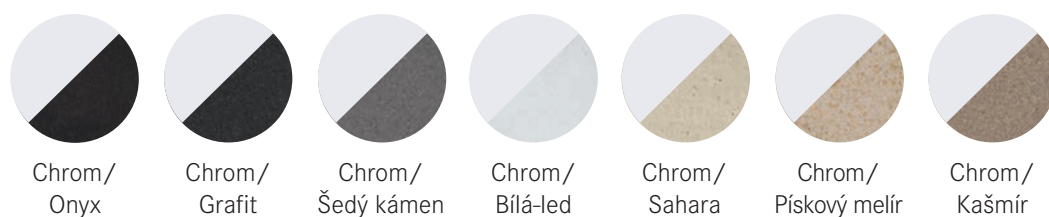

PROVEDENÍ - MATERIÁLY A BARVY