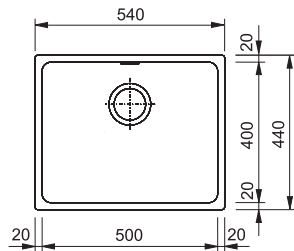

Spodní skříňka od 600 mm