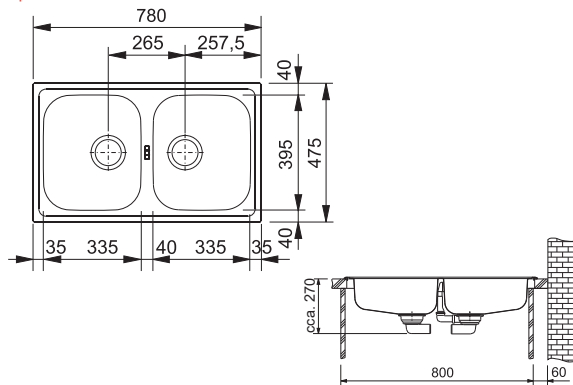

Rozměry **780 × 475 mm**

Výřez **760 × 455 mm**

Dřezy **2 × 335 × 395 × 150 mm**

Nerez

Věnujte prosím pozornost sekci montáže a údržby nerezových dřezů na konci katalogu.

QAX 610

Rozměry **445 × 415 mm**

Výřez **Dle dřezu**

Dřez: **400 × 370 × 170 mm**

Nerez

Spodní skříňka od 800 mm

Cena zahrnuje:

Sítkový ventil 3 1/2" s přepadem

Sítkový ventil 3 1/2"

Sifon pro úsporu místa 6/4" s odbočkou na myčku nádobí

Možnost objednat otvor pro baterii a pro otočný knoflík sít. ventilu

101.0120.102

4 356 Kč (vč. DPH)

3 600 Kč (bez DPH)

160 € (vr. DPH)

Doplňky/Příslušenství

Koš EFN

Nerez

295 × 375 × 134 mm

112.0008.448

726 Kč (vč. DPH)

600 Kč (bez DPH)

26 € (vr. DPH)

Otočný sítkový ventil 3 1/2"

EFN

(Kulatý knoflík - Chrom)

112.0304.605

726 Kč (vč. DPH)

600 Kč (bez DPH)

26 € (vr. DPH)

Díl sifonu pro úsporu místa

QAX

112.0006.411

73 Kč (vč. DPH)

60 Kč (bez DPH)

2,60 € (vr. DPH)

Spodní skříňka od 500 mm,

po úpravě skříňky i od 450 mm