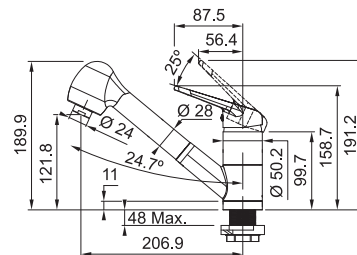

Schéma zapojení beztlakové baterie ⚡ - Se sprchou