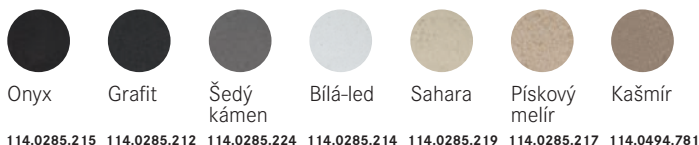

BFG 651-78

Rozměry **780 × 500 mm**

Výřez **760 × 480 mm (Rádus 20 mm)**

Dřez **340 × 420 × 200 mm**

150 × 290 × 100 mm

114.0285.215 114.0285.212 114.0285.224 114.0285.214 114.0285.219 114.0285.217 114.0494.781