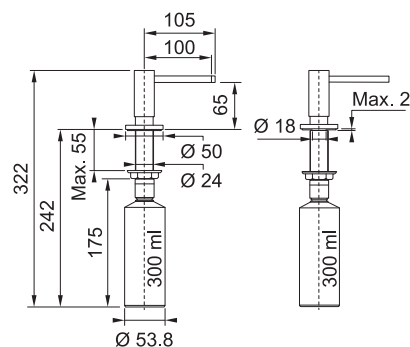

Dávkovač saponátu ACTIVE

Objem **300 ml**
Vrchní plnění
Pro otvor \varnothing 24 – 35 mm
Kulatá základna \varnothing 5 cm

	Matná černá (Barevný nástřik)	119.0547.906	2 783 Kč (vč. DPH) 2 300 Kč (bez DPH) 107 € (vr. DPH)
	Matná bílá (Barevný nástřik)	119.0547.905	2 783 Kč (vč. DPH) 2 300 Kč (bez DPH) 107 € (vr. DPH)