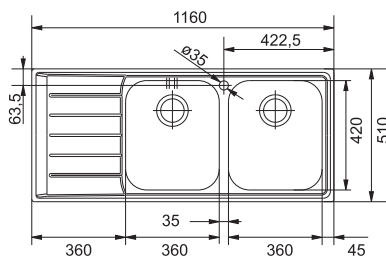

Rozměry **1 160 × 510 mm**

Výřez **1 140 × 490 mm**

Dřezy **2 × 360 × 420 × 200 mm**

Nerez

Spodní skříňka od 800 mm