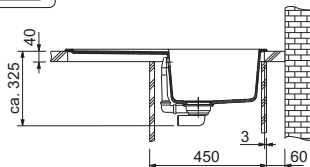

Výřez **760 × 480 mm (Rádus 20 mm)**

Dřez **340 × 420 × 200 mm**

114.0285.169 114.0285.165 114.0285.186 114.0285.168 114.0285.184 114.0285.170 114.0494.757

Spodní skříňka od 450 mm

Cena zahrnuje:

Sítkový ventil 3 1/2" s přepadem