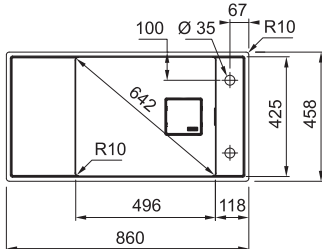

Nerez

Rozměry **860 × 458 mm**

Výřez **Dle šablony**

Dřez **496 × 425 × 195 mm**

NOVÁ BARVA

Onyx

135.0539.538

Matná
černá