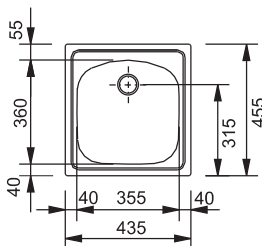

Rozměry **435 × 455 mm**

Výřez **415 × 435 mm**

Dřez **355 × 360 × 140 mm**

Nerez

Spodní skříňka od 450 mm