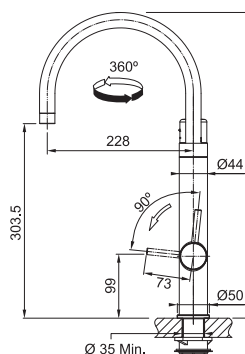

Objednací číslo*

120.0551.241

16 940 Kč (vč. DPH)

14 000 Kč (bez DPH)

646 € (vr. DPH)

Vital Tap **NOVINKA**

Není vhodná pro montáž do nerezových dřezů