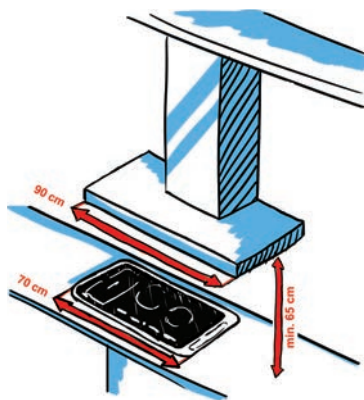

Odsavač par musí být nainstalován **minimálně 65 cm a maximálně 75 cm od varné desky**, a to kvůli bezpečnosti a správné funkci. Jestliže není tato vzdálenost dodržena, firma FRANKE nemůže nést zodpovědnost za případné škody a nebo za nesprávnou funkci odsavače par.

Poznámka: U některých modelů nebo v případě indukčních a sklokeramických varných desek nemusí toto pravidlo platit (doporučená min. vzdálenost od varné desky je uvedena v návodu k instalaci).