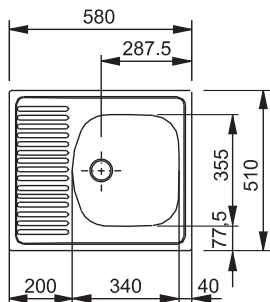

Rozměry **580 × 510 mm**

Výřez **560 × 490 mm**

Dřez **340 × 355 × 145 mm**

Nerez

Spodní skříňka od 400 mm