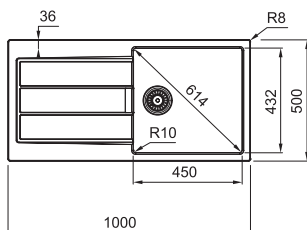

Spodní skříňka od 600 mm

Cena zahrnuje:

Sítkový ventil 3 1/2" s přepadem

Sifon pro úsporu místa 6/4" s odbočkou na myčku nádobí

Pozor! Bez otvoru na baterii

(Otvor lze vyvrtat vykrúžovacím vrtákem přímo při montáži)

5 445 Kč (vč. DPH)

4 500 Kč (bez DPH)

199 € (vr. DPH)

Doplňky/Příslušenství

NOVINKA

Přípravná deska S2D

Bambus

280 × 532 × 33 mm

112.0595.334

847 Kč (vč. DPH)

700 Kč (bez DPH)

31 € (vr. DPH)

Miska S2D 611-100

Šedý plast

179 × 456 × 92 mm

112.0512.280

363 Kč (vč. DPH)

300 Kč (bez DPH)

13 € (vr. DPH)

Otočný sítkový ventil 3 1/2"

S2D 611-100

(Hranatý knoflík - Chrom)

112.0304.599

(Hranatý knoflík - Nerez)

112.0304.603

847 Kč (vč. DPH)

700 Kč (bez DPH)

31 € (vr. DPH)