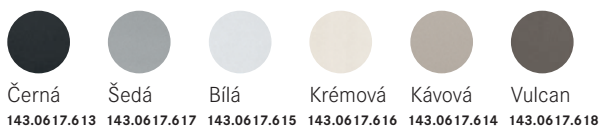

112.0304.599

(Hrnatý knoflík - Nerez)

112.0304.603

847 Kč (vč. DPH)
700 Kč (bez DPH)
31 € (vr. DPH)

S2D 611-78 XL

Rozměry **780 × 500 mm**

Výřez **764 × 484 mm**

Dřez **440 × 432 × 200 mm**