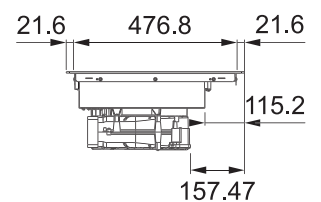

Inspirativní video -
Odsavače par
v indukční varné
desce

Video - Benefity tohoto
odsavače par

Montážní video

ODSAVAČ PAR I INDUKCE JSOU PERFEKTNĚ INTEGROVÁNY.
ODSÁVÁNÍ JE AKTIVOVÁNO AUTOMATICKY, JAKMILE JE
VARNÁ DESKA V PROVOZU.