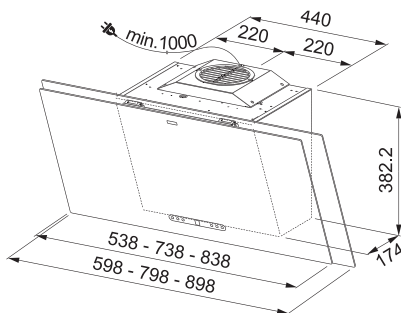

Odsavače par Komínové

Komínový odsavač par MARIS 2.0

NOVINKA

FMA 2.0 607 BK

FMA 2.0 907 BK

Černá

90 cm

330.0550.059

24 805 Kč (vč. DPH)
20 500 Kč (bez DPH)
945 € (vr. DPH)

FMA 2.0 807 BK

Černá

80 cm

330.0550.058

24 200 Kč (vč. DPH)
20 000 Kč (bez DPH)
920 € (vr. DPH)

FMA 2.0 607 BK

Černá

60 cm

330.0550.057

23 595 Kč (vč. DPH)
19 500 Kč (bez DPH)
899 € (vr. DPH)

Hodnoty hluku (Akustický výkon/Tlak)

Podle normy EN 60704-3

Hodnoty výkonu

Při největším odtahu podle normy EN 61591

1. st.	46 dB(A)_{re1pW}	34 dB(A)_{re 20 µPa}	230 m³/h
2. st.	52 dB(A)_{re1pW}	40 dB(A)_{re 20 µPa}	310 m³/h
3. st.	57 dB(A)_{re1pW}	45 dB(A)_{re 20 µPa}	390 m³/h
Int.	70 dB(A)_{re1pW}	58 dB(A)_{re 20 µPa}	730 m³/h
Výkon motoru	270 W		
Stupně výkonu	3 + Int. + Doběh		
Průměr odtahu	150 mm		

Energetická třída **A+**

Montáž na stěnu, Volný prostor pro hlavu

Montážní šířka:

FMA 2.0 907 BK: 90 cm

FMA 2.0 807 BK: 80 cm

FMA 2.0 607 BK: 60 cm

Dopor. výška nad varnou deskou pouze 45 cm

Černé sklo, RAL 9005

Senzorové ovládání

Štěrbínové odsávání

3 Stupně výkonu, Intenzivní stupeň, Doběh

Funkce trvalého odvětrávání

Ukazatel nasycení filtru

Omyvatelný kovový tukový filtr

Osvětlení **LED žárovky 2 × 1 W, 4000 K, Stmívatelné**

S největším odtahem i s recirkulací

(Filtry pro recirkulaci jsou součástí balení)

Hmotnost **26 kg**

Pozor! Pro verzi s největším odtahem je nutno objednat teleskopický komínek

Příslušenství

Pachové filtry s aktivním uhlím

UF 05 - 112.0016.755

V ceně odsavače par

484 Kč (vč. DPH)

400 Kč (bez DPH)

17 € (vr. DPH)

Pachové filtry s dlouhou životností s aktivním uhlím

(Lze 5-8 × umýt v myčce nádobí)

UF 11 - 112.0174.994

2 420 Kč (vč. DPH)

2 000 Kč (bez DPH)

89 € (vr. DPH)

Teleskopický komínek

Pro větší odtah

Výška 530 až 990 mm

Černá - 112.0285.288

2 057 Kč (vč. DPH)

1 700 Kč (bez DPH)

75 € (vr. DPH)

Nerez - 112.0197.447

1 936 Kč (vč. DPH)

1 600 Kč (bez DPH)

71 € (vr. DPH)

Prodloužení komínku

Výška 990 mm (Nahr. horní část)

Nerez - 112.0036.204

2 420 Kč (vč. DPH)

2 000 Kč (bez DPH)

89 € (vr. DPH)

Zpětná klapka Ø 150 mm

ZK 150 - 133.0056.646

363 Kč (vč. DPH)

300 Kč (bez DPH)

13 € (vr. DPH)