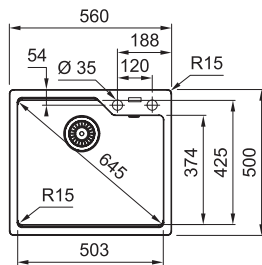

Spodní skříňka od 600 mm

Cena zahrnuje:

Vymezovací podložku pro montáž kuchyňské baterie

Sítkový ventil 3 1/2" s přepadem

Sifon pro úsporu místa 6/4" s odbočkou na myčku nádobí

2 Místa pro vyvrtání otvoru

Možnost umístit dávkovač saponátu (viz. str. 215 - 217)

6 050 Kč (vč. DPH)

5 000 Kč (bez DPH)

220 € (vr. DPH)