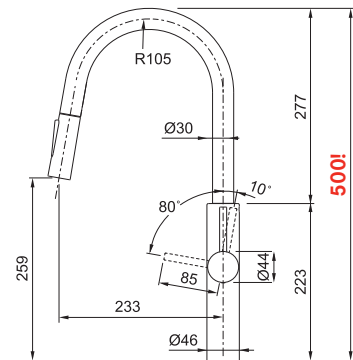

Kuchyňské baterie Tlakové

FN 3290 PESCARA

Není vhodná pro montáž do nerezových dřezů

2 Polohy páčky
→ 50% Úspora vody

Video - Benefity této baterie

Páková směšovací
Tlaková

Otočná 180°

S vyťahovací koncovkou osazenou perlátorem

S regulací **Sprcha/Proud**

SLID IN Technologie - koncovka s magnety pro snadné a přesné zatažení zpět do těla baterie

Opletená sprchová hadice **150 cm**

Připojení **Hadičky 45 cm**

Průtok vody **9 l/min. (3 bar)**

FN 3290.031 PESCARA
Chrom

115.0523.290 7 986 Kč (vč. DPH)
6 600 Kč (bez DPH)
305 € (vr. DPH)