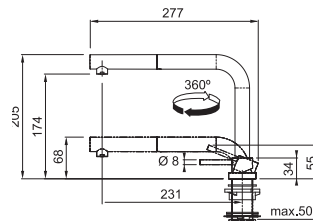

FN 7483 ACTIVE

Baterie zůstává plně funkční i při zasunutí směrem dolů

Páková směšovací
Tlaková
Otočná 360°
S vyťahovací koncovkou osazenou perlátorem
Opletená sprchová hadice 150 cm
Připojení **Hadičky 45 cm**
Baterie potřebuje 2 otvory
Ø 35 mm na dřezu/v pracovní desce
Průtok vody 10,5 l/min. (3 bar)