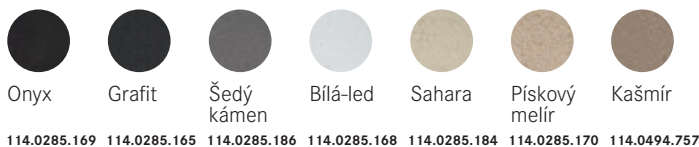

114.0285.169 114.0285.165 114.0285.186 114.0285.168 114.0285.184 114.0285.170 114.0494.757