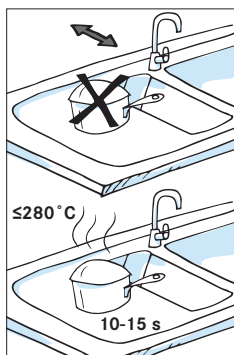

- Vždy se vyhněte používání kovových čisticích houbiček a drátěnek, protože jejich kovové části ulpívají na povrchu dřezu. Nezanechávejte dlouho na povrchu dřezu ocelové a litinové kuchyňské potřeby. Pokud přesto na povrchu zanechají skvrny, můžete je odstranit pomocí houbičky a čisticího prostředku na dřezu.
- Nezanechávejte ve dřezu přes noc plastové podložky do dřezu, vlhké čisticí houbičky a hadříky, protože pod sebou a v sobě zadržují vodu, a tak může dojít ke vzniku vrstvy vodního kamene na povrchu dřezu.
- **Dbejte na to, aby dřez nepřišel do styku s koncentrovanými bělicími prostředky nebo produkty obsahujícími chlorové účinné látky (odstraňovače nátěrů a prostředky na čištění štětců), s kyselinami (odstraňovač vodního kamene z konvic), s louhem sodným (čističe odpadu např. KRTEK) nebo s čisticími prostředky na trouby a prostředky obsahujícími kysličník uhličitý. Použití těchto prostředků způsobuje odbarvení materiálu dřezu a trvalé neodstranitelné skvrny, popř. naleptání povrchu.**
- Dřez je krátkodobě odolný proti teplotám až do 280 °C (10-15 vteřin) a nemělo by dojít k jakémukoli poškození. Přesto ale nedoporučujeme, aby byl dřez používán jako odkládací prostor ke chlazení vařících předmětů. Pro tento účel použijte oddělenou odkládací plochu a podložku. Nevylévejte horký olej do dřezu, mohlo by dojít k narušení povrchu. Horký olej má o mnoho vyšší teplotu než je 280 °C.
- Nepoužívejte dřez ke krájení potravin.