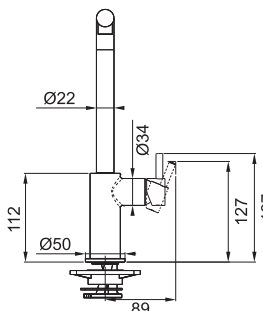

115.0263.152 5 929 Kč (vč. DPH)
4 900 Kč (bez DPH)
226 € (vr. DPH)