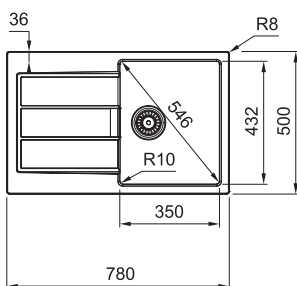

Spodní skříňka od 500 mm

Cena zahrnuje:

Sítkový ventil 3 1/2" s přepadem

Sifon pro úsporu místa 6/4" s odbočkou na myčku nádobí

Pozor! Bez otvoru na baterii

(Otvor lze vyvrtat vykrúžovacím vrtákem přímo při montáži)

4 719 Kč (vč. DPH)
3 900 Kč (bez DPH)
173 € (vr. DPH)

Doplňky/Příslušenství

Miska S2D
Šedý plast
179 × 456 × 92 mm

112.0512.280

363 Kč (vč. DPH)
300 Kč (bez DPH)
13 € (vr. DPH)

NOVINKA

Přípravná deska S2D
Bambus
280 × 532 × 33 mm

112.0595.334

847 Kč (vč. DPH)
700 Kč (bez DPH)
31 € (vr. DPH)

Otočný sítkový ventil 3 1/2"
S2D

(Hrnatý knoflík - Chrom)

112.0304.599

(Hrnatý knoflík - Nerez)

112.0304.603

847 Kč (vč. DPH)
700 Kč (bez DPH)
31 € (vr. DPH)