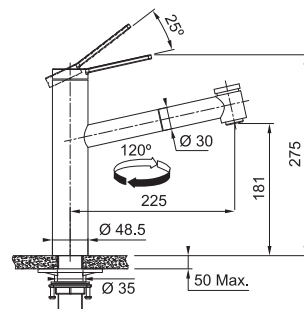

Kuchyňské baterie Tlakové Celonerez

FC 6389 TANGO NEO **NOVINKA**

Není vhodná pro montáž do nerezových dřezů

2 Polohy páčky
→ 50% Úspora vody

Páková směšovací
Tlaková
Otočná 120°
S vyťahovací koncovkou osazenou perlátorem
S regulací **Sprcha/Proud**
Opletená sprchová hadice 150 cm
Připojení **Hadičky 45 cm**
Průtok vody **9 l/min. (3 bar)**
Laminární průtok vody