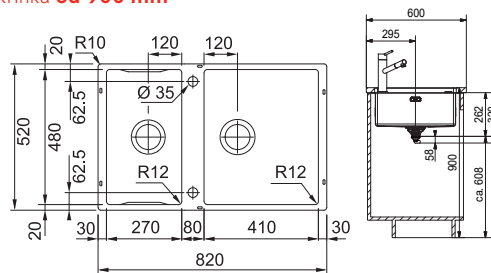

Easy Click knoflík
Nerez