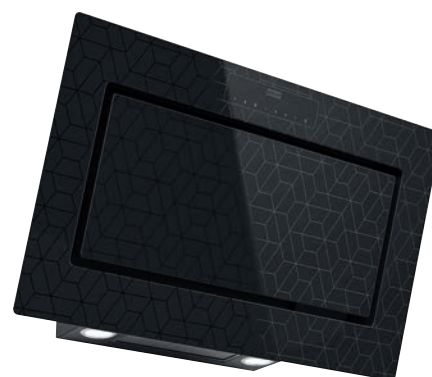

MARIS

Trendem současnosti je kombinace varné desky a odsavače par a to zejména z důvodu úspory místa, vzhledu a praktičnosti. Maris - odsavač par v indukční varné desce je tou pravou volbou.

Odsávání je aktivováno automaticky, jakmile je varná deska v provozu.

MYTHOS

Matné černé sklo s úpravou proti otiskům a jedinečnou grafikou, vysoký výkon, nízká hlučnost. Skvělá účinnost digestoře nevyklučuje, že může také skvěle vypadat.

TUBE

Nechte vůni, páru nebo kouř z vaření na nové ostrůvkové digestoři Tube. Kulatý tvar digestoře dodá kuchyni futuristický vzhled.