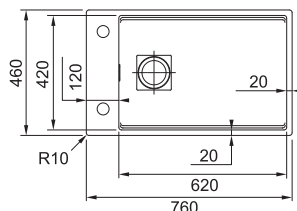

Kubus 2 Fragranit

Pro spodní montáž

KNG 110-62

Easy Click knoflík

Nerez

Spodní skříňka od 800 mm

Rozměry **760 × 460 mm**

Výřez **722 × 422 mm (Rádus 11 mm)**

Dřez **620 × 420 × 200 mm**

NOVÁ BARVA

Onyx

125.0512.515

Matná
černá

125.0627.321

Šedý
kámen

125.0512.518

Bílá-
led

125.0512.517

Kašmír

125.0512.516

Cena zahrnuje:

Easy Click síťový ventil 3 1/2" s přepadem a nerez. krytkou ventilu

Dřez je bez sifonu

10 890 Kč (vč. DPH)

9 000 Kč (bez DPH)

400 € (vr. DPH)

Doplňky/Příslušenství

Miska KNG

Nerez/Černý plast

156 × 439 × 54 mm

112.0066.060

2 420 Kč (vč. DPH)

2 000 Kč (bez DPH)

89 € (vr. DPH)

Přípravná deska KNG

Dřevo

230 × 442 × 20 mm

112.0511.888

847 Kč (vč. DPH)

700 Kč (bez DPH)

31 € (vr. DPH)

Rolovací rošt KNG

Nerez

298 × 410 × 9 mm

112.0256.867

1 210 Kč (vč. DPH)

1 000 Kč (bez DPH)

44 € (vr. DPH)

Odkapávací táč KNG

Nerez/Černý plast

326 × 440 × 22 mm

112.0204.360

3 509 Kč (vč. DPH)

2 900 Kč (bez DPH)

128 € (vr. DPH)

Easy Click knoflík KNG

Chrom

112.0611.460

968 Kč (vč. DPH)

800 Kč (bez DPH)

35 € (vr. DPH)

Věnujte prosím pozornost sekci montáže a údržby Fragranit+ dřezů na konci katalogu.