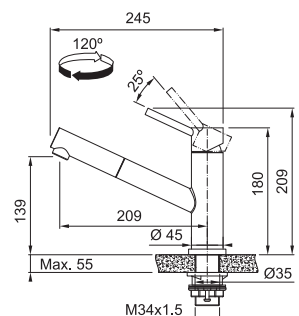

FC 9461 ORBIT

2 Polohy páčky
→ 50% Úspora vody

Úspora teplé vody

Páková směšovací
Tlaková
Otočná 120°
S vyťahovací koncovkou osazenou perlátorem
Opletená sprchová hadice **150 cm**
Připojení **Hadičky 45 cm**
Průtok vody **8,5 l/min. (3 bar)**
Laminární průtok vody