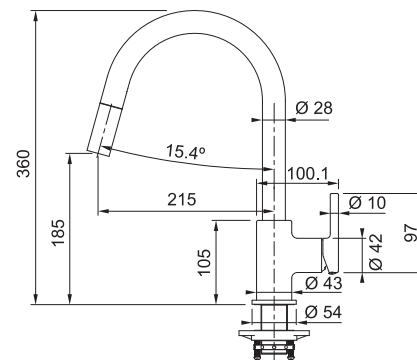

FC 6018.424
115.0626.028

3 146 Kč (vč. DPH)
2 600 Kč (bez DPH)
120 € (vr. DPH)

FC 6051 LINA

NOVINKA

Páková směšovací
Tlaková
Otočná 150°
S vyťahovací koncovkou osazenou perlátorem
Opletená sprchová hadice **150 cm**
Připojení **Hadičky 45 cm**
Průtok vody **9,3 l/min. (3 bar)**