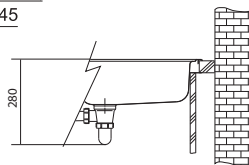

SKX 611-100

Rozměry **1 000 × 500 mm**

Výřez **980 × 480 mm**

Dřez **450 × 420 × 160 mm**

Nerez

Spodní skříňka **od 600 mm**

Cena zahrnuje:

Sítkový ventil 3 1/2" s přepadem