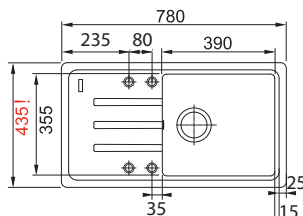

Rozměry **780 × 435 mm**

Výřez **760 × 415 mm (Rádus 20 mm)**

Dřez **390 × 355 × 200 mm**

Spodní skříňka **od 500 mm**