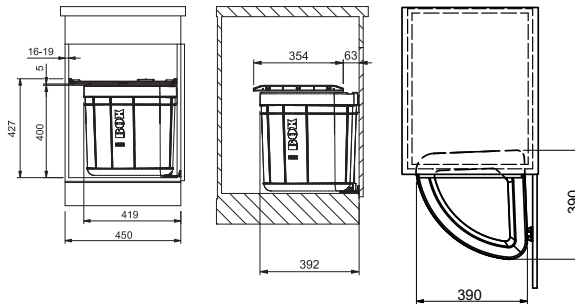

Spodní skříňka 450 mm

121.0307.565

40 l **4 235 Kč (vč. DPH)**
3 500 Kč (bez DPH)
151 € (vr. DPH)

Náhradní díly/Doplňky

Tělo koše Solo 45/50/60
390 × 390 × 365 mm

133.0054.426

1 815 Kč (vč. DPH)
1 500 Kč (bez DPH)
67 € (vr. DPH)

Vnější rám Solo 45/50/60
350 × 390 × 49 mm

133.0083.144

484 Kč (vč. DPH)
400 Kč (bez DPH)
17 € (vr. DPH)