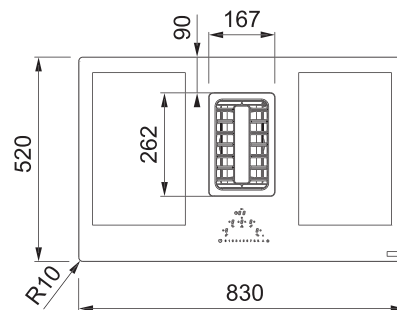

ODSAVAČ PAR I INDUKCE JSOU PERFEKTNĚ INTEGROVÁNY.
ODSÁVÁNÍ JE AKTIVOVÁNO AUTOMATICKY, JAKMILE JE VARNÁ DESKA V PROVOZU.

Odsavač par v indukční varné desce FMA 839 HI