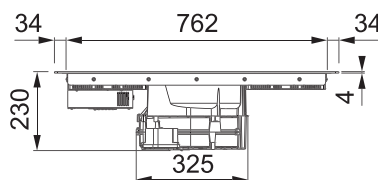

Inspirativní video -
Odsavače par
v indukční varné
desce

Video - Benefity tohoto
odsavače par

Montážní video

ODSAVAČ PAR I INDUKCE JSOU PERFEKTNĚ INTEGROVÁNY.
ODSÁVÁNÍ JE AKTIVOVÁNO AUTOMATICKY, JAKMILE JE
VARNÁ DESKA V PROVOZU.