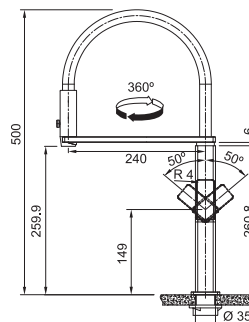

Kuchyňské baterie Tlakové Celonerez

FC 7873 CENTINOX

Není vhodná pro montáž do nerezových dřezů

Páková směšovací

Tlaková

Otočná 360°

Hranatá základna 5 × 5 cm

S koncovkou na barevné hadici s kovovou pružinou uvnitř osazenou perlátorem

S regulací **Sprcha/Proud**

Kombinace **Nerez/Černá**

Připojení **Hadičky 45 cm**

Průtok vody **8,5 l/min. (3 bar)**

FC 7873.501 CENTINOX
Celonerez

115.0547.855

13 915 Kč (vč. DPH)
11 500 Kč (bez DPH)
530 € (vr. DPH)