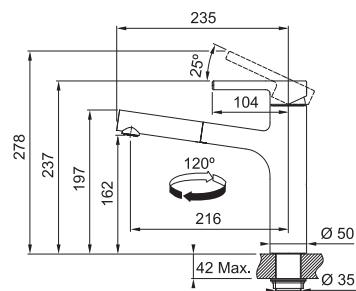

FP 0095.031 CENTRO
Chrom

115.0600.095 **5 929 Kč (vč. DPH)**
4 900 Kč (bez DPH)
226 € (vr. DPH)

FP 0095.901 CENTRO
Matná černá (Barevný nástřik)

115.0621.613 **7 623 Kč (vč. DPH)**
6 300 Kč (bez DPH)
290 € (vr. DPH)

FP 0098 CENTRO

NOVINKA

2 Polohy páčky
→ 50% Úspora vody

Páková směšovací
Tlaková
Otočná 120°
S vyťahovací koncovkou osazenou perlátorem
Opletená sprchová hadice **160 cm**
Připojení **Hadičky 45 cm**
Průtok vody **9 l/min. (3 bar)**
Laminární průtok vody