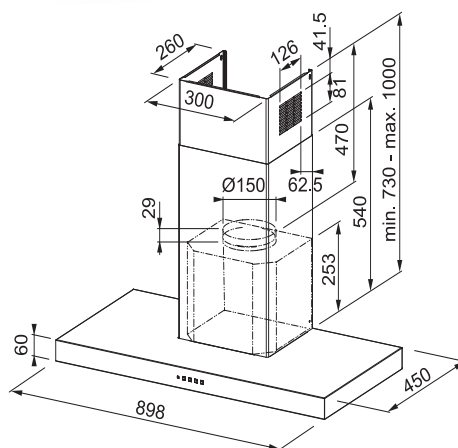

Komínový odsavač par **FORMAT 60**

NOVINKA

90 3±

FDF EV8 90 BK

Černá

90 cm

325.0599.574

12 342 Kč (vč. DPH)