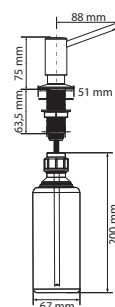

Chrom

119.0281.894 1 573 Kč (vč. DPH)
1 300 Kč (bez DPH)
60 € (vr. DPH)

Celonerez

119.0281.898 2 178 Kč (vč. DPH)
1 800 Kč (bez DPH)
71 € (vr. DPH)