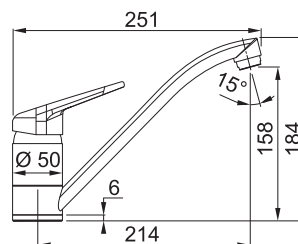

Kuchyňské baterie Tlakové

FC 9541

Páková směšovací
Tlaková
Otočná 360°
Připojení **Hadičky 45 cm**
Průtok vody **16,3 l/min. (3 bar)**