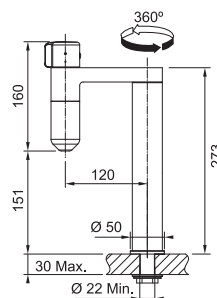

Tlaková
Otočná 360°
Připojení **Hadičky 40 cm**
Laminární průtok vody

1 × Filtr v ceně baterie
(70 × 33 mm)

Chrom/Gun Metal
(Povrchová úprava)