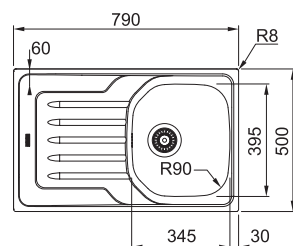

Cena zahrnuje:

Sítkový ventil 3 1/2" s přepadem

Sifon 6/4" s odbočkou na myčku nádobí

Možnost objednat otvor pro baterii a pro otočný knoflík sítk. ventilu

101.0613.108

2 420 Kč (vč. DPH)

2 000 Kč (bez DPH)

89 € (vr. DPH)

Doplňky/Příslušenství

NOVINKA

Přípravná deska OLN/OLL

Bambus

280 × 532 × 33 mm

112.0595.334

847 Kč (vč. DPH)

700 Kč (bez DPH)

31 € (vr. DPH)

Otočný sítkový ventil 3 1/2"

OLN/OLL

(Kulatý knoflík - Chrom)

112.0304.605

726 Kč (vč. DPH)

600 Kč (bez DPH)

26 € (vr. DPH)

Díl sifonu pro úsporu místa

OLN/OLL

112.0006.411

73 Kč (vč. DPH)

60 Kč (bez DPH)

2,60 € (vr. DPH)

Spodní skříňka od 450 mm