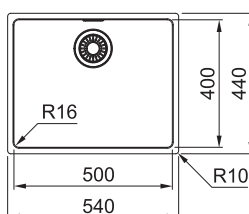

Věnujte prosím pozornost sekci montáže a údržby nerezových dřezů na konci katalogu.

MRX 210/610-50

Rozměry **540 × 440 mm**

Výřez **Dle šablony**
Dřez **500 × 400 × 180 mm**
Rádus 16 mm

Nerez

Spodní skříňka od 600 mm