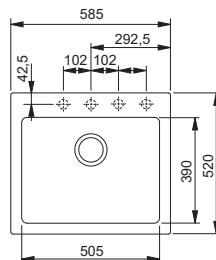

Spodní skříňka od 600 mm

Cena zahrnuje:

Sítkový ventil 3 1/2" s přepadem

Sifon pro úsporu místa 6/4" s odbočkou na myčku nádobí

4 Místa pro vyvrtání otvoru

Možnost umístit dávkovač saponátu (viz. str. 215 - 217)

7 623 Kč (vč. DPH)

6 300 Kč (bez DPH)

280 € (vr. DPH)