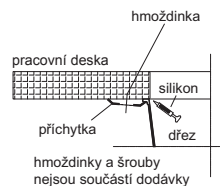

Easy Click knoflík
Nerez
Pro otvor \varnothing 35 mm

Spodní skříňka od 450 mm

reddot design award
winner 2019

Rozměry 410 × 460 mm

Výřez 372 × 422 mm (Rádus 11 mm)

Pro Easy Click nutný otvor do prac. desky \varnothing 35 mm