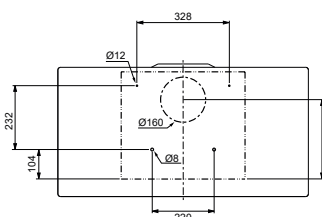

Možnost odtahu dozadu

Příslušenství

Pachové filtry s aktivním uhlím

UF 05 - 112.0016.755

V ceně odsavače par

484 Kč (vč. DPH)

400 Kč (bez DPH)

17 € (vr. DPH)

Pachové filtry s dlouhou životností s aktivním uhlím (Lze 5-8 × umýt v myčce nádobí)

UF 11 - 112.0174.994

2 420 Kč (vč. DPH)

2 000 Kč (bez DPH)

89 € (vr. DPH)

Dálkový ovladač

112.0174.991

1 089 Kč (vč. DPH)

900 Kč (bez DPH)

40 € (vr. DPH)

Teleskopický komínek

Pro vnější odtah

Výška 530 až 990 mm

Černá - 112.0285.288

2 057 Kč (vč. DPH)

1 700 Kč (bez DPH)

75 € (vr. DPH)

Nerez - 112.0197.447

1 936 Kč (vč. DPH)

1 600 Kč (bez DPH)

71 € (vr. DPH)

Prodloužení komínku

Výška 990 mm (Nahr. horní část)

Nerez - 112.0036.204

2 420 Kč (vč. DPH)

2 000 Kč (bez DPH)

89 € (vr. DPH)

Zpětná klapka Ø 150 mm

ZK 150 - 133.0056.646

363 Kč (vč. DPH)

300 Kč (bez DPH)

13 € (vr. DPH)

Zpětná klapka s excentrickým středem Ø 150 mm

Při odtahu dozadu

ZK 150ES - 133.0495.490

363 Kč (vč. DPH)

300 Kč (bez DPH)

13 € (vr. DPH)