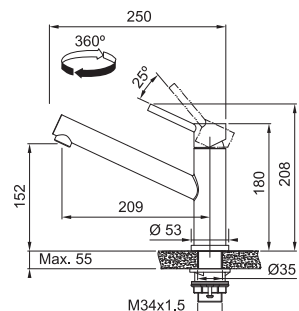

Úspora teplé vody

Páková směšovací
Tlaková
Otočná 360°
Připojení **Hadičky 45 cm**
Průtok vody **13 l/min. (3 bar)**
Laminární průtok vody

FC 9290.501 ORBIT
Celonerez

115.0569.290 **6 655 Kč (vč. DPH)**
5 500 Kč (bez DPH)
254 € (vr. DPH)