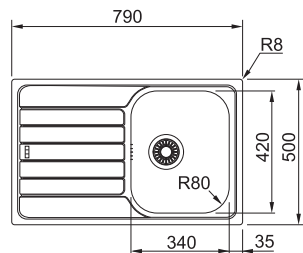

Cena zahrnuje:

Sítkový ventil 3 1/2" s přepadem

Sifon pro úsporu místa 6/4" s odbočkou na myčku nádobí

Možnost objednat otvor pro baterii a pro otočný knoflík sít. ventilu

101.0612.524

2 904 Kč (vč. DPH)

2 400 Kč (bez DPH)

105 € (vr. DPH)

Doplňky/Příslušenství

NOVINKA

Přípravná deska SKN

Bambus

280 × 532 × 33 mm

112.0595.334

847 Kč (vč. DPH)

700 Kč (bez DPH)

31 € (vr. DPH)

Otočný sítkový ventil 3 1/2"

SKN

(Kulatý knoflík - Chrom)

112.0304.605

726 Kč (vč. DPH)

600 Kč (bez DPH)

26 € (vr. DPH)

Spodní skříňka od 450 mm