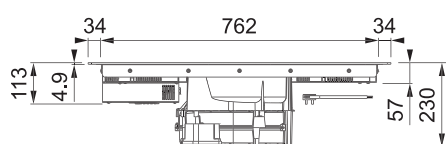

ODSAVAČ PAR I INDUKCE JSOU PERFEKTNĚ INTEGROVÁNY.
ODSÁVÁNÍ JE AKTIVOVÁNO AUTOMATICKY, JAKMILE JE VARNÁ DESKA V PROVOZU.

Odsavač par v indukční varné desce FMA 839 HI