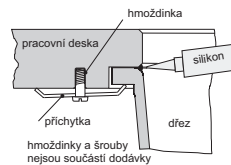

Spodní skříňka od 600 mm