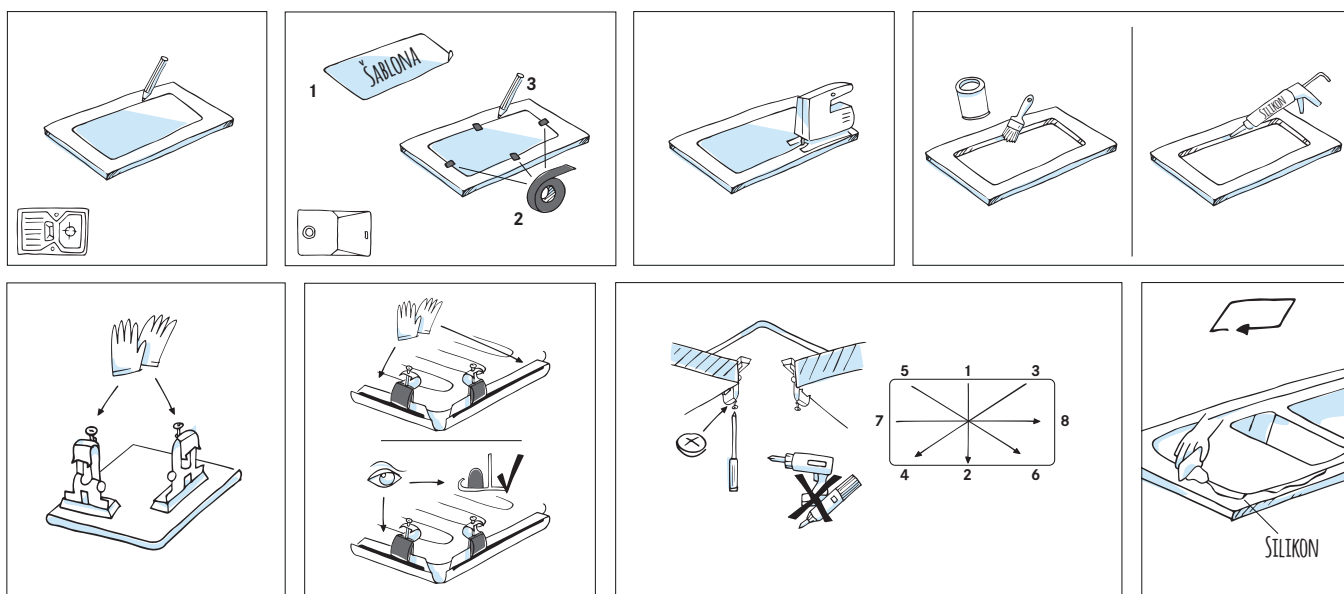

NEREZOVÉ DŘEZY

- U dřezů, které mají v balení fixační příchytky, nainstalujte příchytky do připravených otvorů, (některé typy dřezů již mohou mít příchytky nainstalovány z výroby). Na okraj výřezu umístěte těsnící hmotu (je součástí dodávky) nebo silikon. U některých typů dřezů je těsnění již z výroby upevněno na dřez. Dřez opatrně spusťte do otvoru (dbejte na správnou orientaci dřezu), zahákněte fixační příchytky pod deskou a pomalu je utahujte od středu dřezu směrem ke vzdáleným okrajům. Nepoužívejte aku šroubovák, ale ruční, aby nedošlo ke stržení závitu. Na závěr odstraňte přebytečné těsnění nebo silikon z okraje dřezu.
- Dřezy Box (BXX) a Maris (MRX) jsou již z výroby opatřeny novými **příchytkami Fast-Fix**. Na okraj výřezu umístěte sanitární silikon (není součástí dodávky) tak, aby částečně přesahoval přes okraj dřezu, dřez opatrně spusťte do otvoru (dbejte na správnou orientaci dřezu) a důkladně zatlačte na dřez po celém obvodu, postupujte od středu ke vzdáleným okrajům. Příchytky se samy zaseknou o hranu výřezu. Na závěr odstraňte přebytečné těsnění nebo silikon z okraje dřezu, viz. montážní video **přichytek Fast-Fix** (viz. str. 296). Příchytky Fast-Fix umožňují montáž dřezu do pracovní desky o tloušťce už od 12 mm.