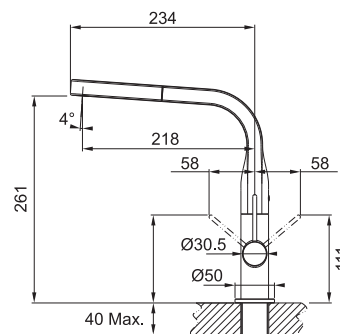

Kuchyňské baterie Tlakové

FG 0562 SINOS

Páková směšovací

Tlaková

Otočná 360°

S vytahovací koncovkou osazenou perlátorem

Opletená sprchová hadice 150 cm

Připojení **Hadičky 50 cm**

Průtok vody **8,8 l/min. (3 bar)**