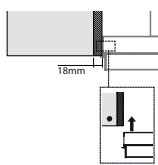

Výklopná skleněná lišta pro ochranu
hrany dvířek před párou