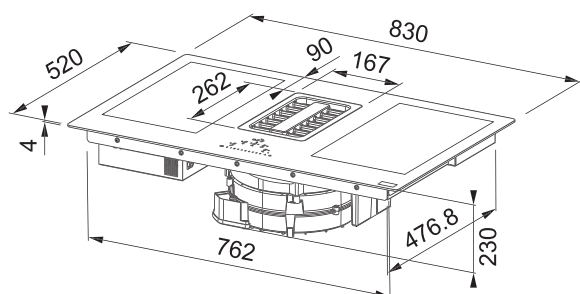

ODSAVAČ PAR I INDUKCE JSOU PERFEKTNĚ INTEGROVÁNY.
ODSÁVÁNÍ JE AKTIVOVÁNO AUTOMATICKY, JAKMILE JE VARNÁ DESKA V PROVOZU.

Odsavač par v indukční varné desce FMA 839 HI