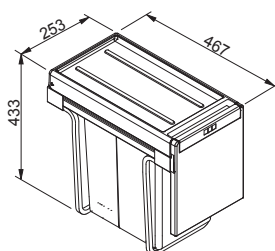

Spodní skříňka od 300 mm

15l

15l

10l

20l

Ruční výsuv

Min. montážní prostor **253 × 467 × 433 mm**

Třídění odpadků **Dvoudruhové**

Barva **Černá/Šedá**

134.0039.553

2 × 15l

1 936 Kč (vč. DPH)

1 600 Kč (bez DPH)

69 € (vr. DPH)

134.0039.554

1 × 20l, 1 × 10l

1 936 Kč (vč. DPH)

1 600 Kč (bez DPH)

69 € (vr. DPH)