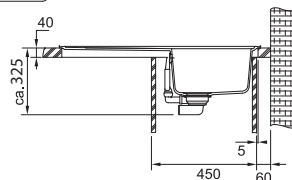

Rozměry **860 × 500 mm**

Výřez **840 × 480 mm (Rádus 20 mm)**

Dřez **340 × 420 × 200 mm**

Onyx

114.0494.913

Grafit

114.0494.840

Šedý
kámen

114.0494.919

Bílá-LED

114.0494.912

Sahara

114.0494.915

Pískový
melír

114.0494.914

Kašmír

114.0494.911

Spodní skříňka **od 450 mm**