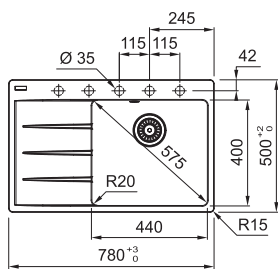

Rozměry **780 × 500 mm**

Výřez **760 × 480 mm (Rádus 15 mm)**

Dřez **440 × 400 × 200 mm**

Spodní skříňka od 500 mm