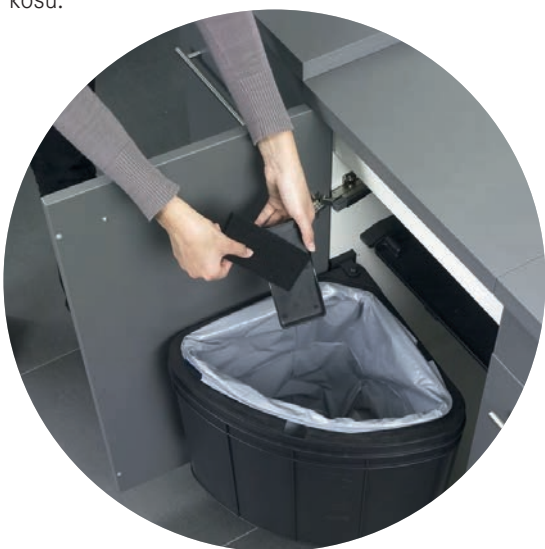

UHLÍKOVÝ FILTR

V zásuvce/polici některých nabízených košů je zabudován aktivní uhlíkový filtr, který pohlcuje nepříjemné pachy. Konkrétně se jedná o odpadkové koše FX, 300, 350 a Solo. U řady Garbo lze dokoupit víka s aktivním uhlíkovým filtrem na různé velikosti košů.