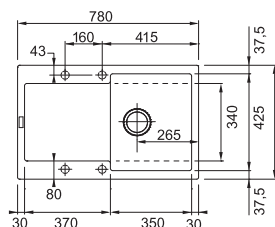

Kašmír

114.0494.643

Věnujte prosím pozornost sekci montáže a údržby Fragranit+ dřezů na konci katalogu.

MRG 611

Spodní skříňka od 450 mm

Rozměry **780 × 500 mm**

Výřez **760 × 480 mm**

Dřez **350 × 425 × 200 mm**