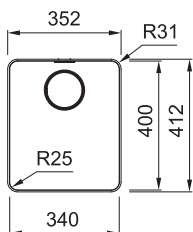

Mythos Nerez

MYX 210/610-34

NOVINKA

Easy Click knoflík
Nerez
Pro otvor $\varnothing$ 35 mm

Plochý okraj

Rozměry **352 × 412 mm**

Výřez **346 × 406 mm (Rádius 28 mm)**

**Pro Easy Click nutný otvor do pracovní desky
 $\varnothing$ 35 mm**

Dřez **340 × 400 × 200 mm**

Nerez

Spodní skříňka od 450 mm

Cena zahrnuje:

Easy click sítkový ventil 3 1/2" s přepadem a nerez. krytkou ventilu
Sifon pro úsporu místa 6/4" s odbočkou na myčku nádobí

127.0637.431

14 520 Kč (vč. DPH)
12 000 Kč (bez DPH)
540 € (vr. DPH)

Věnujte prosím pozornost sekci montáže a údržby nerezových dřezů na konci katalogu.

MYX 210/610-50

NOVINKA

Easy Click knoflík
Nerez
Pro otvor $\varnothing$ 35 mm

Plochý okraj

Rozměry **512 × 412 mm**

Výřez **506 × 406 mm (Rádius 28 mm)**

**Pro Easy Click nutný otvor do pracovní desky
 $\varnothing$ 35 mm**

Dřez **500 × 400 × 200 mm**

Nerez

Spodní skříňka od 600 mm

Cena zahrnuje:

Easy click sítkový ventil 3 1/2" s přepadem a nerez. krytkou ventilu
Sifon pro úsporu místa 6/4" s odbočkou na myčku nádobí

127.0637.433

15 730 Kč (vč. DPH)
13 000 Kč (bez DPH)
588 € (vr. DPH)

Doplňky/Příslušenství

Miska MYX
Nerez/Černý plast
180 × 412 × 60 mm

112.0599.107

1 936 Kč (vč. DPH)
1 600 Kč (bez DPH)
71 € (vr. DPH)

Přípravná deska MYX
Kompozit. materiál Paperstone®
180 × 412 × 13 mm

112.0591.082

2 420 Kč (vč. DPH)
2 000 Kč (bez DPH)
89 € (vr. DPH)

Rollovací rošt MYX
Nerez
267 × 424 × 12 mm

112.0591.081

1 452 Kč (vč. DPH)
1 200 Kč (bez DPH)
53 € (vr. DPH)

Odkapávací táč MYX
Nerez/Černý plast
298 × 412 × 17 mm

112.0602.288

2 783 Kč (vč. DPH)
2 300 Kč (bez DPH)
105 € (vr. DPH)

Easy Click knoflík MYX
Chrom

Pro otvor $\varnothing$ 35 mm

112.0611.460

968 Kč (vč. DPH)
800 Kč (bez DPH)
35 € (vr. DPH)

Věnujte prosím pozornost sekci montáže a údržby nerezových dřezů na konci katalogu.