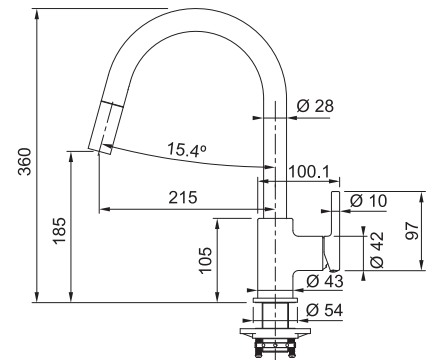

FC 6018.031 LINA
Chrom

115.0626.018 2 904 Kč (vč. DPH)
2 400 Kč (bez DPH)
110 € (vr. DPH)

FC 6018.901 LINA
Matná černá (Barevný nástřik)

115.0626.019 3 146 Kč (vč. DPH)
2 600 Kč (bez DPH)
120 € (vr. DPH)

FC 6051 LINA

NOVINKA

Páková směšovací
Tlaková
Otočná 150°
S vyťahovací koncovkou osazenou perlátorem
Opletená sprchová hadice **150 cm**
Připojení **Hadičky 45 cm**
Průtok vody **9,3 l/min. (3 bar)**