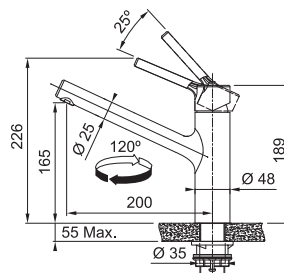

Kuchyňské baterie Tlakové Celonerez

FC 6320 TAROS NEO

NOVINKA

2 Polohy páčky
→ 50% Úspora vody

Páková směšovací
Tlaková
Otočná 120°
Připojení **Hadičky 45 cm**
Průtok vody **12 l/min. (3 bar)**