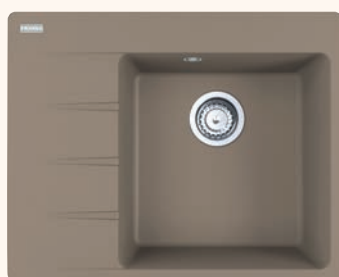

V DŘEZY CENTRO

Svěží a atraktivní design. Odkap se třemi jemnými, k okrajům mizejícími drážkami. Lišta na baterii s několika dalšími otvory pro další příslušenství, např. dávkovač saponátu a ovládání výpusti.

NOVÁ BARVA

MATNÁ ČERNÁ