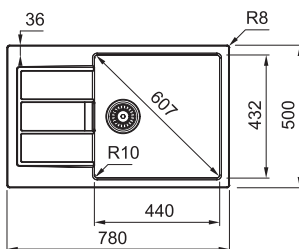

Spodní skříňka od 600 mm

Cena zahrnuje:

Sítkový ventil 3 1/2" s přepadem

Sifon pro úsporu místa 6/4" s odbočkou na myčku nádobí

Pozor! Bez otvoru na baterii

(Otvor lze vyvrtat vykrúžovacím vrtákem přímo při montáži)

4 961 Kč (vč. DPH)
4 100 Kč (bez DPH)
182 € (vr. DPH)

Doporučené čisticí prostředky

Čisticí sprej Colored Sink Cleaner
Obsah **250 ml**, **112.0530.238**

242 Kč (vč. DPH)
200 Kč (bez DPH)
9 € (vr. DPH)

Věnujte prosím pozornost sekci montáže a údržby Tectonite® dřezů na konci katalogu.