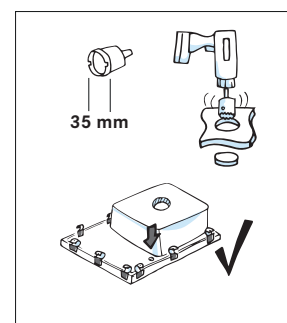

MONTÁŽ VENTILU A SIFONU U FRAGRANIT+, TECTONITE®, FRACERAM® A NEREZOVÝCH DŘEZŮ

DOPORUČUJEME POKUD TO SITUACE DOVOLUJE, NAMONTUJTE VENTILY, SIFON, OVLÁDÁNÍ VÝPUSTI A BATERII JEŠTĚ PŘED UMÍSTĚNÍM DŘEZU DO DESKY

- Ventil, sifon a další příslušenství instalujte podle přiloženého návodu.

MONTÁŽNÍ VIDEA