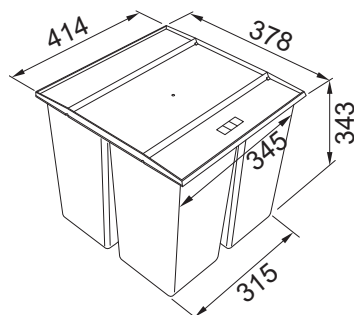

Spodní skříňka 450 mm

Min. montážní prostor 414 × 378 × 343 mm

Třídění odpadků **Třídruhové**

Barva **Černá**

3 Koše (Výška košů 324 mm)

Police nad košem **v ceně koše**

121.0494.150 1 × 14,5 l, 2 × 7,5 l

1 210 Kč (vč. DPH)

1 000 Kč (bez DPH)

44 € (vr. DPH)

Doporučené plnovýsuvy BLUM, GRASS, HETTICH