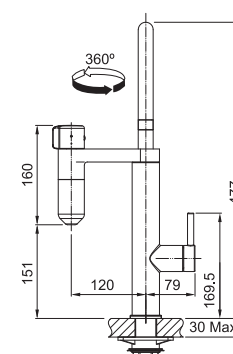

Objednací číslo*

120.0551.241

16 940 Kč (vč. DPH)

14 000 Kč (bez DPH)

646 € (vr. DPH)

Vital Tap **NOVINKA**

Není vhodná pro montáž do nerezových dřezů