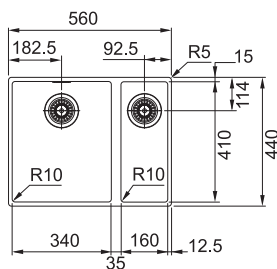

Rozměry **560 × 440 mm**

Výřez **Šablona na vyzádání v el. podobě**

Dřezy **340 × 410 × 200 mm**

160 × 410 × 150 mm

Černá

Šedá

Bílá

Kávová

Model 2 125.0363.804 125.0582.208 125.0363.803 125.0363.806

Spodní skříňka od 600 mm