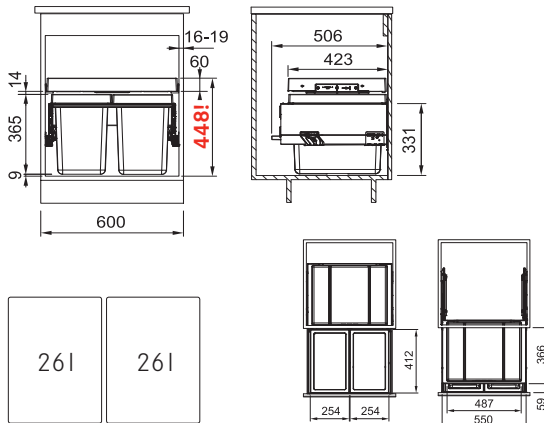

Čelní výsuv

Min. montážní prostor **564 × 506 × 448 mm**

Třídění odpadků **Dvoudruhové**

Barva **Černá/Šedá**

2 Koše

Výsuvná zásuvka nad košem **v ceně koše**

Výsuvná zásuvka obsahuje aktivní uhlíkový filtr, který pohlcuje nepříjemné pachy.