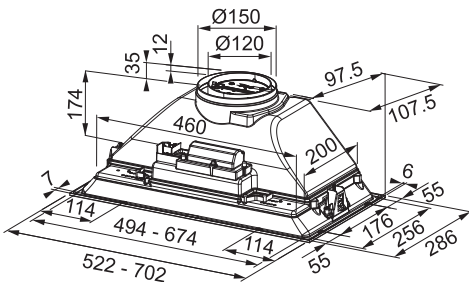

70 52 3≡

FBI 705 XS HCS

Nerez

70 cm

305.0599.510 4 598 Kč (vč. DPH)
3 800 Kč (bez DPH)
175 € (vr. DPH)

FBI 525 XS HCS

Nerez

52 cm

305.0599.509 4 356 Kč (vč. DPH)
3 600 Kč (bez DPH)
166 € (vr. DPH)

Hodnoty hluku (Akustický výkon/Tlak)

Podle normy EN 60704-3

Hodnoty výkonu

Při vnějším odtahu podle normy EN 61591

1. st.	54 dB(A)_{re1pW}	42 dB(A)_{re,20 μPa}	180 m³/h
2. st.	62 dB(A)_{re1pW}	50 dB(A)_{re,20 μPa}	270 m³/h
3. st.	70 dB(A)_{re1pW}	58 dB(A)_{re,20 μPa}	390 m³/h
Výkon motoru	110 W		
Stupně výkonu	3		
Průměr odtahu	150/120 mm		

Energetická třída B

Montáž do skříňky

Montážní šířka:

FBI 705 XS HCS: 70,2 cm

FBI 525 XS HCS: 52,2 cm

Nerezový rám

Posuvné přepínače

3 Stupně výkonu

Omyvatelný kovový tukový filtr

Osvětlení **LED žárovky 2 × 1 W, 4000 K**

S vnějším odtahem i s recirkulací

Hmotnost **6,5 kg**

Příslušenství

Pachové filtry s aktivním uhlím

UF 20 - 112.0564.564

484 Kč (vč. DPH)
400 Kč (bez DPH)
17 € (vr. DPH)

Zpětná klapka Ø 150 mm

ZK 150 - 133.0056.646

363 Kč (vč. DPH)
300 Kč (bez DPH)
13 € (vr. DPH)

Zpětná klapka Ø 120 mm

ZK 120F - 112.0538.026

363 Kč (vč. DPH)
300 Kč (bez DPH)
13 € (vr. DPH)