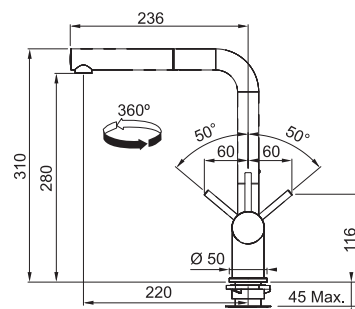

Beztlaková

Otočná 360°

S vytahovací koncovkou osazenou perlátorem

Opletená sprchová hadice **150 cm**

Připojení **Hadičky 45 cm**

Průtok vody **9,3 l/min. (3 bar)**

Schéma zapojení beztlakové baterie ⚡ - S vyt. koncovkou