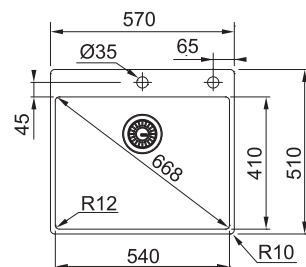

Otočný knoflík
Nerez

Spodní skříňka od 600 mm

Cena zahrnuje:

Otočný síťový ventil 3 1/2" s přepadem

Sifon pro úsporu místa 6/4" s odbočkou na myčku nádobí

Otvor pro baterii Ø 35 mm a pro otočný knoflík Ø 35 mm

127.0369.295

16 335 Kč (vč. DPH)
13 500 Kč (bez DPH)
610 € (vr. DPH)

Věnujte prosím pozornost sekci montáže a údržby nerezových dřezů na konci katalogu.

Doplňky/Příslušenství

NOVINKA

Andy Chef
Nerez/Černý plast
133 × 408 × 200 mm

112.0619.946

9 922 Kč (vč. DPH)
8 200 Kč (bez DPH)
358 € (vr. DPH)

NOVINKA

Miska BXX
Nerez/Černý plast
156 × 429 × 54 mm

112.0394.981

1 694 Kč (vč. DPH)
1 400 Kč (bez DPH)
62 € (vr. DPH)

NOVINKA

Přípravná deska BXX
Černý plast, 180 × 429 × 24 mm

112.0539.120

1 452 Kč (vč. DPH)
1 200 Kč (bez DPH)
53 € (vr. DPH)

Rolovací rošt BXX

Nerez, 468 × 440 × 9 mm

112.0080.355

1 815 Kč (vč. DPH)
1 500 Kč (bez DPH)
67 € (vr. DPH)

Odkapávací táč BXX

Nerez/Černý plast
326 × 440 × 22 mm

112.0204.360

3 509 Kč (vč. DPH)
2 900 Kč (bez DPH)
128 € (vr. DPH)

Koš BXX

Nerez
310 × 395 × 122 mm

112.0007.664

726 Kč (vč. DPH)
600 Kč (bez DPH)
26 € (vr. DPH)

Otočný knoflík BXX, Chrom

133.0301.743

484 Kč (vč. DPH)
400 Kč (bez DPH)
17 € (vr. DPH)