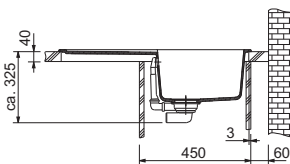

Kašmír

114.0494.643

Věnujte prosím pozornost sekci montáže a údržby Fragranit+ dřezů na konci katalogu.

MRG 611

Spodní skříňka od 450 mm

Rozměry **780 × 500 mm**

Výřez **760 × 480 mm**

Dřez **350 × 425 × 200 mm**