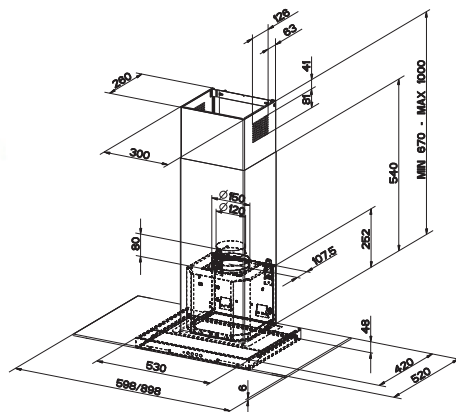

Odsavače par Komínové

Komínový odsavač par GLASS LINEAR

FGL 6115 XS

FGL 9115 XS

Čírá/Nerez

90 cm

325.0541.079

8 954 Kč (vč. DPH)

7 400 Kč (bez DPH)

340 € (vr. DPH)

FGL 6115 XS

Čírá/Nerez

60 cm

325.0541.075

8 591 Kč (vč. DPH)

7 100 Kč (bez DPH)

327 € (vr. DPH)

Hodnoty hluku (Akustický výkon/Tlak)

Podle normy EN 60704-3

Hodnoty výkonu

Při vnějším odtahu podle normy EN 61591

1. st.	54 dB(A)_{re1pW}	42 dB(A)_{re 20 µPa}	220 m³/h
2. st.	62 dB(A)_{re1pW}	50 dB(A)_{re 20 µPa}	300 m³/h
3. st.	68 dB(A)_{re1pW}	56 dB(A)_{re 20 µPa}	420 m³/h
Výkon motoru	115 W		
Stupně výkonu	3		
Průměr odtahu	150/120 mm		

Energetická třída D

Montáž na stěnu

Montážní šířka:

FGL 9115 XS: 90 cm

FGL 6115 XS: 60 cm

Nerezový povrch, Číré sklo

Tlačítkové ovládání

3 Stupně výkonu

Omyvatelný kovový tukový filtr

Osvětlení **LED žárovky 2 × 4 W, 4000 K**

S vnějším odtahem i s recirkulací

Hmotnost **18 kg**

Příslušenství

Pachový filtr s aktivním uhlím

UF 06 - 112.0016.756

484 Kč (vč. DPH)

400 Kč (bez DPH)

17 € (vr. DPH)

Pachový filtr s dlouhou životností s aktivním uhlím

(Lze 5-8 × umýt v myčce nádobí)

UF 12 - 112.0174.992

1 694 Kč (vč. DPH)

1 400 Kč (bez DPH)

62 € (vr. DPH)

Prodloužení komínku

Výška 990 mm

(Nahrazuje horní část)

Nerez - 112.0017.983

3 267 Kč (vč. DPH)

2 700 Kč (bez DPH)

120 € (vr. DPH)

Zpětná klapka Ø 150 mm

ZK 150 - 133.0056.646

Zpětná klapka Ø 120 mm

ZK 120 - 133.0058.472

363 Kč (vč. DPH)

300 Kč (bez DPH)

13 € (vr. DPH)