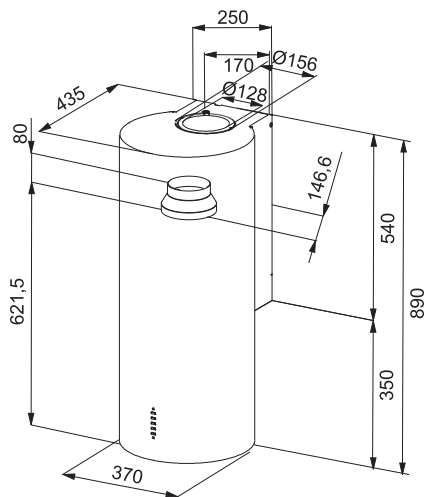

Hodnoty hluku (Akustický výkon/Tlak)

Podle normy EN 60704-3

Hodnoty výkonu

Při vnějším odtahu podle normy EN 61591

1. st.	51 dB(A)_{re1pW}	39 dB(A)_{re 20 µPa}	290 m³/h
2. st.	59 dB(A)_{re1pW}	47 dB(A)_{re 20 µPa}	410 m³/h
3. st.	66 dB(A)_{re1pW}	54 dB(A)_{re 20 µPa}	570 m³/h
Int.	69 dB(A)_{re1pW}	57 dB(A)_{re 20 µPa}	680 m³/h
Výkon motoru	270 W		
Stupně výkonu	3 + Int.		
Průměr odtahu	150/120 mm		

Energetická třída **A**

Montáž na stěnu

Montážní šířka **37 cm**

Nerezový povrch

Tlačítkové ovládání

Štěrbínové odsávání

3 Stupně výkonu, Intenzivní stupeň

Ukazatel nasycení filtru

Omyvatelný kovový tukový filtr

Osvětlení **LED žárovky 2 × 1 W, 4000 K**

S vnějším odtahem i s recirkulací

Možnost odtahu dozadu

Hmotnost **15 kg**

Příslušenství

Pachový filtr s aktivním uhlím

UF 06 - 112.0016.756

484 Kč (vč. DPH)

400 Kč (bez DPH)

17 € (vr. DPH)

Pachový filtr s dlouhou životností s aktivním uhlím

(Lze 5-8 × umýt v myčce nádobí)

UF 12 - 112.0174.992

1 694 Kč (vč. DPH)

1 400 Kč (bez DPH)

62 € (vr. DPH)

Dálkový ovladač

112.0174.991

1 089 Kč (vč. DPH)

900 Kč (bez DPH)

40 € (vr. DPH)

Zpětná klapka $\varnothing$ 150 mm

ZK 150 - 133.0056.646

Zpětná klapka $\varnothing$ 120 mm

ZK 120 - 133.0058.472

363 Kč (vč. DPH)

300 Kč (bez DPH)

13 € (vr. DPH)