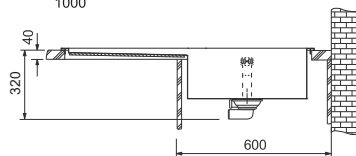

Rozměry **1 000 × 512 mm**

Výřez **Dle šablony**

Dřez **470 × 410 × 200 mm**

Nerez

Spodní skříňka od 600 mm

Model **2**

7

Otočný knoflík
Nerez