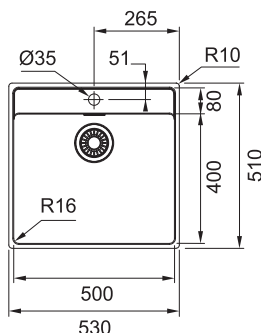

MRX 210/610-50 TL

Rozměry **530 × 510 mm**

Výřez **Dle šablony**
 Dřez **500 × 400 × 180 mm**
Rádus 16 mm

Nerez

Spodní skříňka od 600 mm

Rádus 16 mm

Přichytky Fast-Fix

Cena zahrnuje: