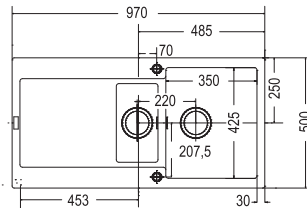

Spodní skříňka od 600 mm

Otočný knoflík
Nerez

Cena zahrnuje:

Otočný síťový ventil 3 1/2" s přepadem

Síťový ventil 3 1/2"

Sifon pro úsporu místa 6/4" s odbočkou na myčku nádobí

10 769 Kč (vč. DPH)

8 900 Kč (bez DPH)

395 € (vr. DPH)

Věnujte prosím pozornost sekci montáže a údržby Fragranit+ dřezů na konci katalogu.