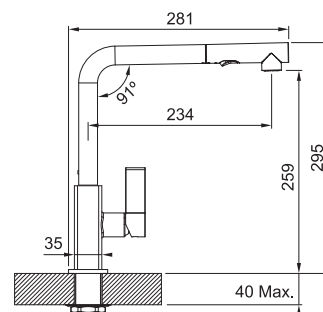

Kuchyňské baterie Tlakové

FG 0392 MARIS

Páková směšovací
Tlaková
Otočná 360°
S vytahovací koncovkou osazenou perlátorem
S regulací **Sprcha/Proud**
Opletená sprchová hadice **150 cm**
Připojení **Hadičky 45 cm**
Průtok vody **10 l/min. (3 bar)**

Chrom
FG 0392.031 MARIS

Chrom/Barva
(Barva - nástřik)
FG 0392.xxx MARIS

Onyx

FG 0392.071
115.0392.382

Grafit

FG 0392.099
115.0392.370

Šedý
kámen

FG 0392.084
115.0392.369

Bílá-
led

FG 0392.094
115.0392.368

Sahara

FG 0392.082
115.0392.360

Pískový
melír

FG 0392.085
115.0392.361

Kašmír

FG 0392.424
115.0392.362

115.0392.357 **6 897 Kč (vč. DPH)**
5 700 Kč (bez DPH)
263 € (vr. DPH)

7 986 Kč (vč. DPH)
6 600 Kč (bez DPH)
305 € (vr. DPH)