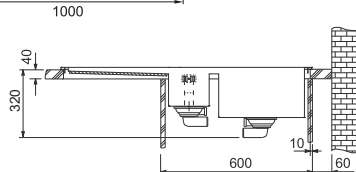

Ventil u toho dřezu je zdokonalen o antibakteriální vrstvu Sanitized®, která pomáhá udržovat ventil hygienicky čistý a chrání jej před bakteriemi.

Rozměry **1 000 × 512 mm**

Výřez **Dle šablony**

Dřezy **340 × 410 × 200 mm**

160 × 410 × 155 mm

Nerez

Spodní skříňka od 600 mm

Model **2**

7

Otočný knoflík
Nerez

Cena zahrnuje:

Otočný sítkový ventil 3 1/2" s přepadem

Sítkový ventil 3 1/2"

Sifon pro úsporu místa 6/4" s odbočkou na myčku nádobí

Otvor pro baterii $\varnothing$ 35 mm a pro otočný knoflík $\varnothing$ 35 mm

Model **2** **127.0203.467**

Model **7** **127.0203.468**

19 360 Kč (vč. DPH)

16 000 Kč (bez DPH)

720 € (vr. DPH)

Věnujte prosím pozornost sekci montáže a údržby nerezových dřezů na konci katalogu.

Model 2 (Odkapávací plocha vpravo), Model 7 (Odkapávací plocha vlevo)

Doplňky/Příslušenství