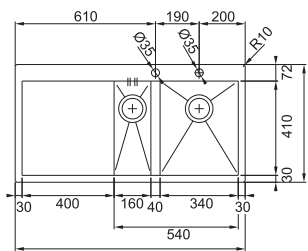

Ventil u toho dřezu je zdokonalen o antibakteriální vrstvu Sanitized®, která pomáhá udržovat ventil hygienicky čistý a chrání jej před bakteriemi.

Rozměry **1 000 × 512 mm**

Výřez **Dle šablony**

Dřezy **340 × 410 × 200 mm**

160 × 410 × 155 mm

Nerez

Spodní skříňka od 600 mm

Model **2**

7

Otočný knoflík
Nerez

Cena zahrnuje:

Otočný sítkový ventil 3 1/2" s přepadem

Sítkový ventil 3 1/2"

Sifon pro úsporu místa 6/4" s odbočkou na myčku nádobí

Otvor pro baterii $\varnothing$ 35 mm a pro otočný knoflík $\varnothing$ 35 mm

Model **2** **127.0203.467**

Model **7** **127.0203.468**

19 360 Kč (vč. DPH)

16 000 Kč (bez DPH)

720 € (vr. DPH)

Věnujte prosím pozornost sekci montáže a údržby nerezových dřezů na konci katalogu.

Model 2 (Odkapávací plocha vpravo), Model 7 (Odkapávací plocha vlevo)

Doplňky/Příslušenství