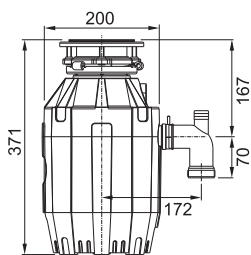

Drtiče odpadu

Turbo Elite TE-50

Rozměr **200 × 345 mm**
Výkon **375 W**; **0,5 HP**
Otáčky/min. **2 600**
Montážní otvor **3 1/2"**
Hmotnost **5,93 kg**
Hlučnost **40-45 dB(A)**

Motor vysokootáčkový s permanentním magnetem
Drtilcí elementy z nerezové oceli
Tělo z kompozitu

134.0535.229

Pneuvladač **Chrom**
Pro otvor $\varnothing$ 35 mm
Při montáži do desky nebo
dřezu o tloušťce 1-30 mm

7 744 Kč (vč. DPH)
6 400 Kč (bez DPH)
279 € (vr. DPH)

Doplňky/Příslušenství

NOVINKA

Příruba drtiče odpadu
Pro keramické dřezy Fraceram®

112.0489.809

242 Kč (vč. DPH)
200 Kč (bez DPH)
9 € (vr. DPH)

Turbo Elite TE-75

Rozměr **200 × 371 mm**
Výkon **550 W**; **0,75 HP**
Otáčky/min. **2 700**
Montážní otvor **3 1/2"**
Hmotnost **6,8 kg**
Hlučnost **40-45 dB(A)**

Motor vysokootáčkový s permanentním magnetem
Drtilcí elementy z nerezové oceli
Tělo z kompozitu

134.0535.241

Pneuvladač **Chrom**
Pro otvor $\varnothing$ 35 mm
Při montáži do desky nebo
dřezu o tloušťce 1-30 mm

8 954 Kč (vč. DPH)
7 400 Kč (bez DPH)
319 € (vr. DPH)

Všechny drtiče Franke

Turbo Elite jsou vybaveny antibakteriálním systémem BIO SHIELD a drtilcím systémem TORQUE MASTER.

Antibakteriální systém BIO SHIELD

Speciální úprava a konstrukce drtilcí komory, která účinně zabraňuje tvorbě zápachu a snižuje výskyt širokého spektra mikroorganismů.

Drtilcí systém TORQUE MASTER

Vyvážený drtilcí systém, který dokonale eliminuje veškeré vibrace. Navíc v kombinaci s nerezovými drtilcími komponenty zaručuje maximální životnost a tichý chod drtiče odpadu.

Turbo Elite TE-125

Rozměr **200 × 406 mm**
Výkon **930 W**; **1,25 HP**
Otáčky/min. **2 800**
Montážní otvor **3 1/2"**
Hmotnost **7,5 kg**
Hlučnost **40-45 dB(A)**

Motor vysokootáčkový s permanentním magnetem
Drtilcí elementy z nerezové oceli
Tělo z kompozitu

134.0535.242

Pneuvladač **Chrom**
Pro otvor $\varnothing$ 35 mm
Při montáži do desky nebo
dřezu o tloušťce 1-30 mm