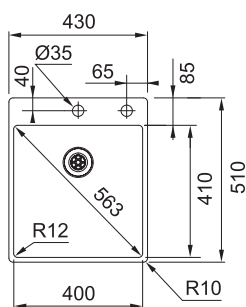

Spodní skříňka od 450 mm

Cena zahrnuje:

Otočný síťový ventil 3 1/2" s přepadem

Sifon pro úsporu místa 6/4" s odbočkou na myčku nádobí

Otvor pro baterii Ø 35 mm a pro otočný knoflík Ø 35 mm

127.0369.288

14 883 Kč (vč. DPH)
12 300 Kč (bez DPH)
555 € (vr. DPH)

Věnujte prosím pozornost sekci montáže a údržby nerezových dřezů na konci katalogu.