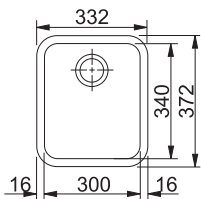

Spodní skříňka od 400 mm

Cena zahrnuje:
Sítkový ventil 3 1/2" s přepadem
Dřez je bez sifonu

122.002.1.439