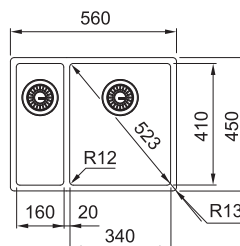

Rozměry **560 × 450 mm**

Výřez **520 × 410 mm (Rádus 12 mm)**

Dřezy **160 × 410 × 140 mm**

340 × 410 × 200 mm

Rádus 12 mm

Nerez

Spodní skříňka od 600 mm