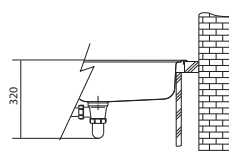

Spodní skříňka od 600 mm

Cena zahrnuje:

Otočný sítkový ventil 3 1/2" s přepadem

Sifon pro úsporu místa 6/4" s odbočkou na myčku nádobí

Otvor pro baterii Ø 35 mm a pro otočný knoflík Ø 35 mm

127.0369.295

16 335 Kč (vč. DPH)
13 500 Kč (bez DPH)
610 € (vr. DPH)

Věnujte prosím pozornost sekci montáže a údržby nerezových dřezů na konci katalogu.