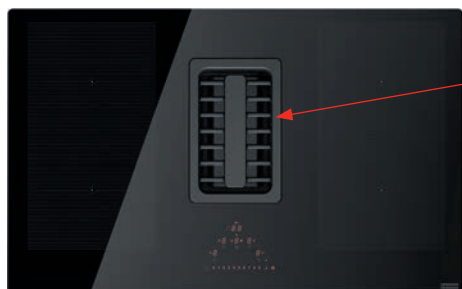

Odsavače par V indukční varné desce

Odsavač par v indukční varné desce MARIS
K zabudování do pracovní desky

Litínová mřížka

FMA 839 HI

Černá

83 cm

340.0595.364

43 560 Kč (vč. DPH)

36 000 Kč (bez DPH)

1 600 € (vr. DPH)

Energetická třída **A++**

Odsavač par

Montáž do pracovní desky

Montážní šířka **83 cm**

Černé sklo

Senzorové ovládání

LED červený displej + Dotykový ovladač typu Slide

8 Stupňů výkonu, 2 × Intenzivní stupeň, Doběh

Ukazatel nasycení filtru

Omyvatelný kovový tukový filtr

S vnějším odtahem i s recirkulací

Automatická aktivace s varnou deskou

Voděodolný motor

Součástí odsavače par je vyjímatelný

koléktor na tekutinu

(V případě náhodného vylití tekutiny do odsavače par)

Hmotnost **19 kg**

Hodnoty hluku (Akustický výkon/Tlak)

Podle normy EN 60704-3

Hodnoty výkonu

Při vnějším odtahu podle normy EN 61591

1. st. 51 dB(A)_{re1pW} 39 dB(A)_{re20 μPa} 245 m³/h

8. st. 65 dB(A)_{re1pW} 53 dB(A)_{re20 μPa} 505 m³/h

Int. 72 dB(A)_{re1pW} 60 dB(A)_{re20 μPa} 700 m³/h

Výkon motoru 220 W

Stupně výkonu 8 + 2 × Int. + Doběh

Odtah Obdélníkový

Indukční varná deska

4 Varné zóny, 2 × Flexi zóna

Černé sklo s bílou grafikou

Červený integrovaný dotykový ovládací panel

+ Dotykový ovladač typu Slide

Automatická detekce nádoby

Ukazatel zbytkového tepla

9 Úrovní ohřevu: Stupeň 0-9

Funkce Keep warm, Funkce Booster, Funkce

Bridge, Funkce Stop&Go, Rozmrazování

Dětský zámek

4 × Časovač

Automatické vypnutí

4 Rovné hrany, Možnost zabudování do roviny

Připojení 230/400 V

Rozměr **830 × 520 mm**

Výřez **770 × 490 mm** (Horní montáž)

Výřez **Dle nákresu** (Zabudování do roviny)

Typ a výkon varných zón

	Varná plocha	*9*	Booster
4 Zóny	210 × 190 mm	2,1 kW	3,7 kW (Flexi)
Maximální příkon 3 nebo 3,7 nebo 4,7 nebo 7,6 kW			

Příslušenství

Sada pro vnější odtah

112.0539.569

2 420 Kč (vč. DPH)

2 000 Kč (bez DPH)

89 € (vr. DPH)

Sada pro recirkulaci přes mřížku

(Sokl 10 cm)

Obsahuje 1 pachový filtr

112.0539.570

7 260 Kč (vč. DPH)

6 000 Kč (bez DPH)

277 € (vr. DPH)

Sada pro recirkulaci přes mřížku

(Sokl 6 cm)

Obsahuje 1 pachový filtr

112.0539.568

6 413 Kč (vč. DPH)

5 300 Kč (bez DPH)

245 € (vr. DPH)

Náhradní pachový filtr*

(Sokl 10 cm)

UF 22 - 112.0548.448

4 840 Kč (vč. DPH)

4 000 Kč (bez DPH)

185 € (vr. DPH)

Náhradní pachový filtr*

(Sokl 6 cm)

UF 23 - 112.0548.447

3 872 Kč (vč. DPH)

3 200 Kč (bez DPH)

148 € (vr. DPH)

*Funkci filtru nutno obnovit po

3 - 4 měsících užívání

(v závislosti na intenzitě vaření).

Proces obnovení filtru:

Filtr vložte do trouby na horký vzduch, min. 150 °C, max. 250 °C po dobu 1 hodiny.

Proces obnovení filtru lze

opakovat až 10 × (max. životnost filtru je 5 let).