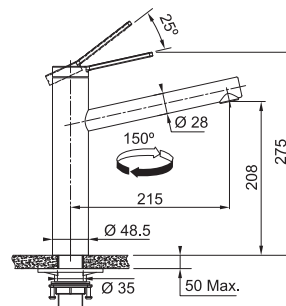

FC 6387.501 TANGO NEO
Celonerez

115.0596.387 **6 776 Kč (vč. DPH)**
5 600 Kč (bez DPH)
258 € (vr. DPH)

FC 6388 TANGO NEO **NOVINKA**

Není vhodná pro montáž do nerezových dřezů

2 Polohy páčky
→ 50% Úspora vody