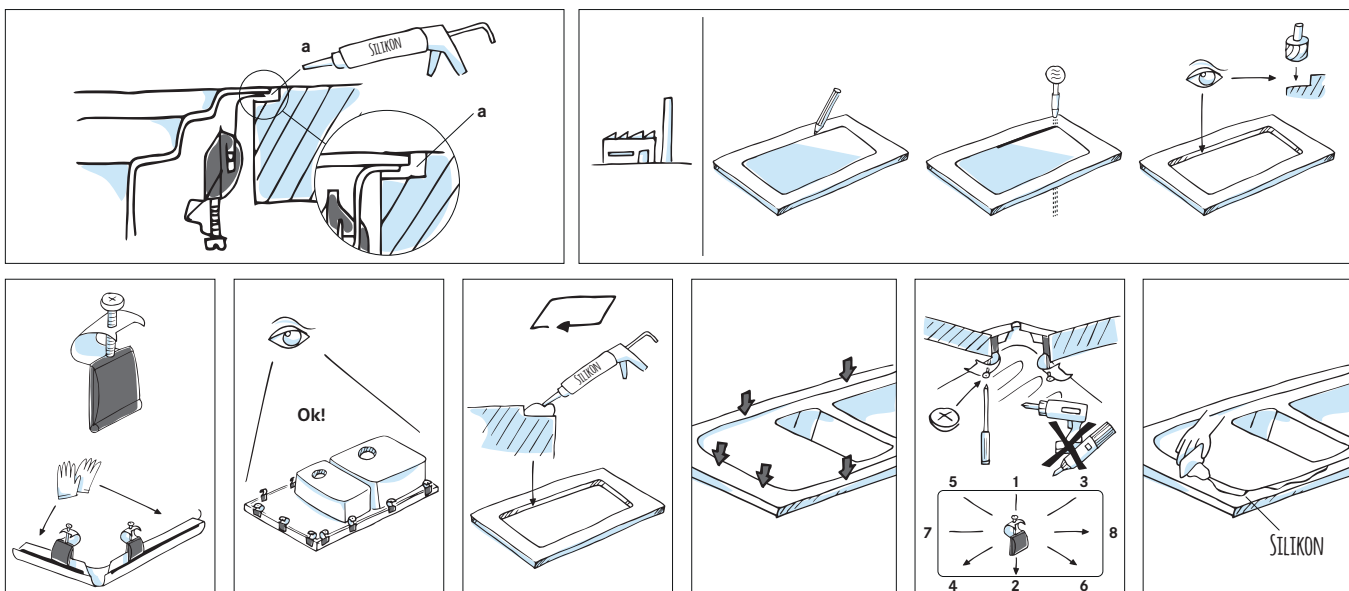

MONTÁŽ NEREZOVÝCH DŘEZŮ DO ROVINY

- Jedná se o montáž nerezových dřezů do desek z kamene, umělého kamene nebo do kompaktních desek.
- Otvor se vyřezává na profesionálních strojích v odborných firmách a otvor je po celém obvodu opatřen drážkou, která slouží k zapuštění plochého okraje dřezu do roviny s pracovní deskou.
- Drážka se frézuje dle přiložené šablony nebo vloženého letáku s rozměry pro daný dřez.
- Silikon se umístí po celém obvodu drážky v takovém množství, aby při zatlačení dřezu a jeho zafixování byl silikon vytlačen do mezery mezi deskou a hranou dřezu. Dřez přitáhněte (nebo zatlačte - při verzi Fast-Fix) po celém obvodu, postupujte od středu ke vzdáleným okrajům. Vytlačený silikon se začistí do roviny pracovní desky a dřezu.