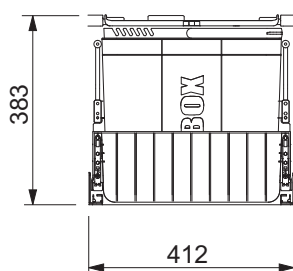

121.0150.144

2 × 22 l

12 100 Kč (vč. DPH)
10 000 Kč (bez DPH)
444 € (vr. DPH)

121.0150.145

2 × 10 l, 1 × 22 l

12 705 Kč (vč. DPH)
10 500 Kč (bez DPH)
467 € (vr. DPH)