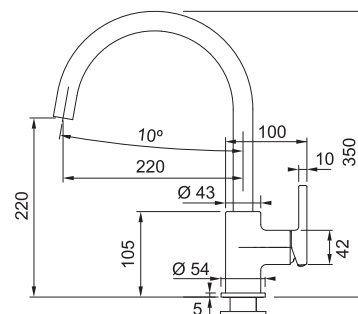

Kuchyňské baterie Tlakové

Tyto baterie nabízíme také v provedení Chrom a Matná černá. Více na str. 169.

FC 6018 LINA

NOVINKA

Páková směšovací
Tlaková
Otočná 360°
Připojení **Hadičky 45 cm**
Průtok vody **14 l/min. (3 bar)**

Barva

(Barevný nástřik)

FC 6018.xxx LINA

Onyx

FC 6018.071
115.0626.020

Grafit

FC 6018.099
115.0626.021

Šedý kámen

FC 6018.084
115.0626.022

Bílá-led

FC 6018.094
115.0626.024

Sahara

FC 6018.082
115.0626.025

Pískový melír

FC 6018.085
115.0626.026

Kašmír

FC 6018.424
115.0626.028

3 146 Kč (vč. DPH)
2 600 Kč (bez DPH)
120 € (vr. DPH)

FC 6051 LINA

NOVINKA

Páková směšovací
Tlaková
Otočná 150°
S vyťahovací koncovkou osazenou perlátorem
Opletená sprchová hadice **150 cm**
Připojení **Hadičky 45 cm**
Průtok vody **9,3 l/min. (3 bar)**