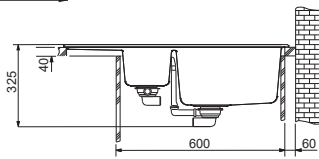

Spodní skříňka od 600 mm