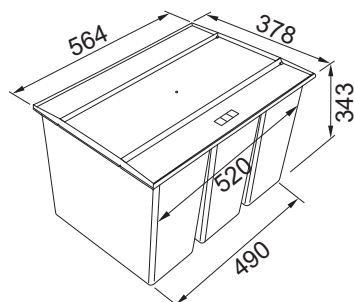

Spodní skříňka 600 mm