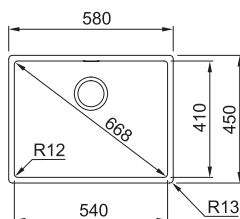

Rozměry **580 × 450 mm**

Výřez **540 × 410 mm (Rádus 12 mm)**

Dřez **540 × 410 × 200 mm**

Rádus 12 mm

Nerez

Spodní skříňka od 600 mm