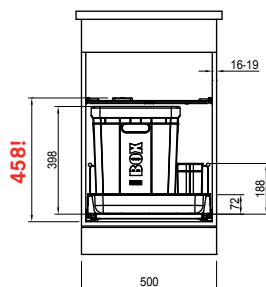

Spodní skříňka 500 mm

Plastový koš **40 l** (Možnost umístit i 2 sáčky)

+ 1 Boční koš

Barva **Černá**

Police nad košem **v ceně koše**

Police obsahuje aktivní uhlíkový filtr,
který pohlcuje nepříjemné pachy.

Doporučené plnovýsuvy BLUM, GRASS, HETTICH

121.0307.554 40 l + Boční koš **4 840 Kč (vč. DPH)**
4 000 Kč (bez DPH)
173 € (vr. DPH)