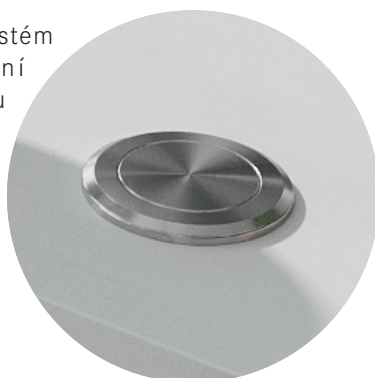

EASY CLICK KNOFLÍK

Inovativní Easy Click systém je hygienické zavírání a otevírání odtoku dřezu pomocí tlačítka. Jednoduchý a intuitivní mechanismus, který pracuje bez elektřiny a nevyžaduje žádnou údržbu.