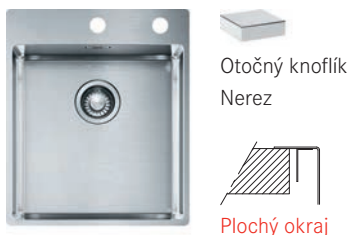

Rozměry **430 × 510 mm**

Výřez **410 × 490 mm (Rádus 10 mm)**

Dřez **400 × 410 × 200 mm**

Nerez

Spodní skříňka od 450 mm

Cena zahrnuje:

Otočný sítkový ventil 3 1/2" s přepadem

Sifon pro úsporu místa 6/4" s odbočkou na myčku nádobí