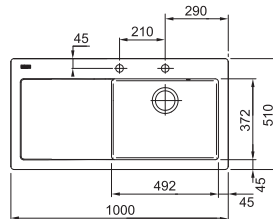

Dřez ABK 611-100 Glacier

Mythos Fraceram®

MTK 611-100/7 **NA OBJEDNÁNÍ**

Rozměry **1 000 × 510 mm**

Výřez **980 × 490 mm (Rádus 10 mm)**

Dřez **492 × 372 × 190 mm**

Spodní skříňka **od 600 mm**

Easy Click knoflík
Nerez