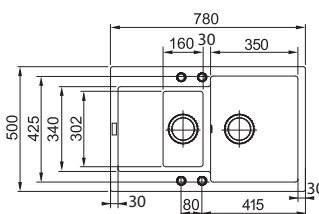

Spodní skříňka od 600 mm