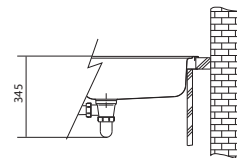

Věnujte prosím pozornost sekci montáže a údržby Fragranit+ dřezů na konci katalogu.

UBG 611-86

Rozměry **860 × 500 mm**

Výřez **824 × 464 mm (Rádus 15 mm)**

Dřez **390 × 425 × 220 mm**

Spodní skříňka od 500 mm