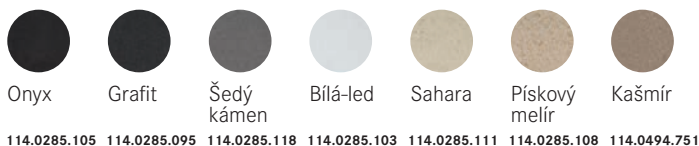

1,90 € (vr. DPH)

Basis Fragranit +

BFG 611-62

Rozměry **620 × 500 mm**

Výřez **600 × 480 mm (Rádus 20 mm)**

Dřez **340 × 420 × 200 mm**

114.0285.105 114.0285.095 114.0285.118 114.0285.103 114.0285.111 114.0285.108 114.0494.751