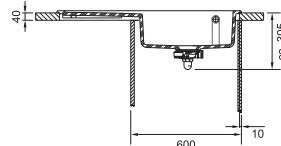

Dřez ABK 611-100 Glacier

Mythos Fraceram®

MTK 611-100/7 **NA OBJEDNÁNÍ**

Rozměry **1 000 × 510 mm**

Výřez **980 × 490 mm (Rádus 10 mm)**

Dřez **492 × 372 × 190 mm**

Spodní skříňka **od 600 mm**

Easy Click knoflík
Nerez