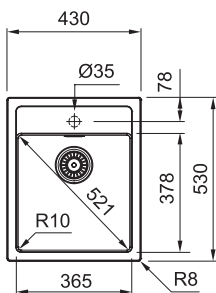

Spodní skříňka od 450 mm

Cena zahrnuje:

Sítkový ventil 3 1/2" s přepadem

Sifon pro úsporu místa 6/4" s odbočkou na myčku nádobí

Otvor pro baterii Ø 35 mm

Možnost vyvrtat další otvor pro dávkovač saponátu (viz. str. 215 - 217) nebo otočný knoflík sítk. ventilu vykrůž. vrtákem přímo při montáži

4 961 Kč (vč. DPH)

4 100 Kč (bez DPH)

182 € (vr. DPH)

Doplňky/Příslušenství

Otočný sítkový ventil 3 1/2" SID

(Hranatý knoflík - Chrom)

112.0304.599

(Hranatý knoflík - Nerez)

112.0304.603

847 Kč (vč. DPH)

700 Kč (bez DPH)

31 € (vr. DPH)

Věnujte prosím pozornost sekci montáže a údržby Tectonite® dřezů na konci katalogu.