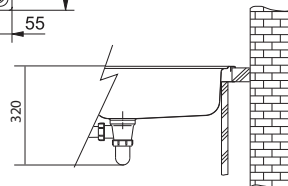

Rozměry **860 × 510 mm**

Výřez **840 × 490 mm**

Dřez **340 × 400 × 200 mm**

Cena zahrnuje:

Sítkový ventil 3 1/2" s přepadem

Sifon pro úsporu místa 6/4" s odbočkou na myčku nádobí

Otvor pro baterii Ø 35 mm

Model **2** **101.0068.368**

Model **7** **101.0068.360**

9 992 Kč (vč. DPH)

8 200 Kč (bez DPH)

370 € (vr. DPH)

Nerez

Věnujte prosím pozornost sekci montáže a údržby nerezových dřezů na konci katalogu.

Model 2 (Odkapávací plocha vpravo), Model 7 (Odkapávací plocha vlevo)

Doplňky/Příslušenství

NOVINKA

Miska AEX

Nerez, 366 × 406 × 169 mm

112.0199.085

2 541 Kč (vč. DPH)

2 100 Kč (bez DPH)

93 € (vr. DPH)

Přípravná deska AEX

Šedý plast, 200 × 426 mm

112.0199.087

1 210 Kč (vč. DPH)

1 000 Kč (bez DPH)

44 € (vr. DPH)

Koš AEX

Nerez, 300 × 340 × 190 mm

112.0199.083

1 815 Kč (vč. DPH)

1 500 Kč (bez DPH)

67 € (vr. DPH)

Otočný knoflík AEX

Nerez

133.0301.741

605 Kč (vč. DPH)

500 Kč (bez DPH)

22 € (vr. DPH)

Miska NPX

Nerez, 172 × 412 × 55 mm

112.0017.788

1 210 Kč (vč. DPH)

1 000 Kč (bez DPH)

44 € (vr. DPH)

Přípravná deska NPX

Černý plast, 200 × 440 × 16 mm

112.0530.071

605 Kč (vč. DPH)

500 Kč (bez DPH)

22 € (vr. DPH)

Rolovací rošt NPX

Nerez, 468 × 420 × 9 mm

112.0030.882

1 815 Kč (vč. DPH)

1 500 Kč (bez DPH)

67 € (vr. DPH)