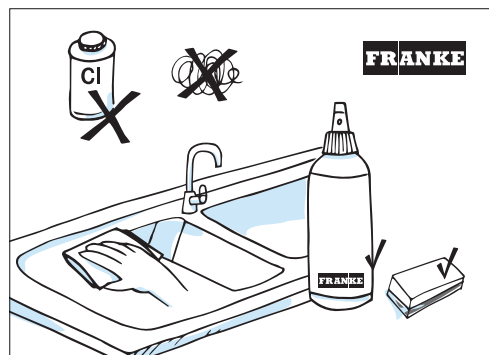

- Vždy se vyhněte používání kovových čisticích houbiček a drátěnek, protože jejich kovové části ulpívají na povrchu dřezu. Nezanechávejte dlouho na povrchu dřezu ocelové a litinové kuchyňské potřeby. Pokud přesto na povrchu zanechají skvrny, můžete je odstranit pomocí houbičky a čisticího prostředku na dřezu.
- Nezanechávejte ve dřezu přes noc plastové podložky do dřezu, vlhké čisticí houbičky a hadříky, protože pod sebou a v sobě zadržují vodu, a tak může dojít ke vzniku vrstvy vodního kamene na povrchu dřezu.
- **Dbejte na to, aby dřez nepřišel do styku s koncentrovanými bělicími prostředky nebo produkty obsahujícími chlorové účinné látky (odstraňovače nátěrů a prostředky na čištění štětců), s kyselinami (odstraňovač vodního kamene z konvic), s louhem sodným (čističe odpadu např. KRTEK) nebo s čisticími prostředky na trouby a prostředky obsahujícími kysličník uhličitý. Použití těchto prostředků způsobuje odbarvení materiálu dřezu a trvalé neodstranitelné skvrny, popř. naleptání povrchu.**
- Dřez je krátkodobě odolný proti teplotám až do 280 °C (10-15 vteřin) a nemělo by dojít k jakémukoli poškození. Přesto ale nedoporučujeme, aby byl dřez používán jako odkládací prostor ke chlazení vařících předmětů. Pro tento účel použijte oddělenou odkládací plochu a podložku. Nevylévejte horký olej do dřezu, mohlo by dojít k narušení povrchu. Horký olej má o mnoho vyšší teplotu než je 280 °C.
- Nepoužívejte dřez ke krájení potravin.