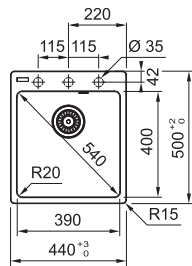

Příchytky Fast-Fix

Cena zahrnuje:

Vymezovací podložku pro montáž kuchyňské baterie

Sítkový ventil 3 1/2" s přepadem

Sífon pro úsporu místa 6/4" s odbočkou na myčku nádobí

3 Místa pro vyvrtání otvoru

Možnost umístit dávkovač saponátu (viz. str. 215 - 217)

6 413 Kč (vč. DPH)
5 300 Kč (bez DPH)
230 € (vr. DPH)

Doplňky/Příslušenství

Krytka ventilu CNG

Nerez, Ø 113 mm

112.0539.627

242 Kč (vč. DPH)

200 Kč (bez DPH)

9 € (vr. DPH)

Miska CNG

Šedý plast, 179 × 456 × 92 mm

112.0512.280

363 Kč (vč. DPH)

300 Kč (bez DPH)

13 € (vr. DPH)