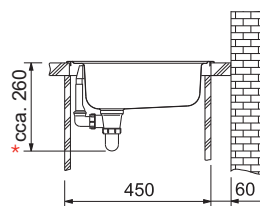

Rozměry **435 × 455 mm**

Výřez **415 × 435 mm**

Dřez **355 × 360 × 140 mm**

Nerez

Spodní skříňka od 450 mm