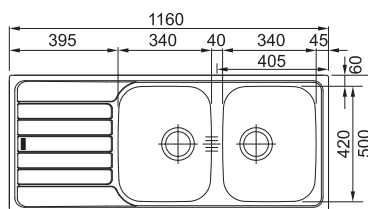

Spodní skříňka od 800 mm

Cena zahrnuje:

Sítkový ventil 3 1/2" s přepadem

Sítkový ventil 3 1/2"

Sifon pro úsporu místa 6/4" s odbočkou na myčku nádobí

Možnost objednat otvor pro baterii a pro otočný knoflík sítk. ventilu

101.0504.083

5 203 Kč (vč. DPH)

4 300 Kč (bez DPH)

190 € (vr. DPH)

Doporučené čisticí prostředky

Čisticí pasta Twister

Obsah **125 ml, 112.0007.715**

182 Kč (vč. DPH)

150 Kč (bez DPH)

6,60 € (vr. DPH)