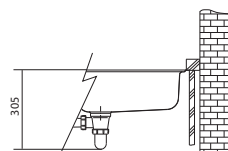

Cena zahrnuje:

Sítkový ventil 3 1/2" s přepadem

Dřez je bez sifonu

122.0531.643

6 534 Kč (vč. DPH)

5 400 Kč (bez DPH)

245 € (vr. DPH)