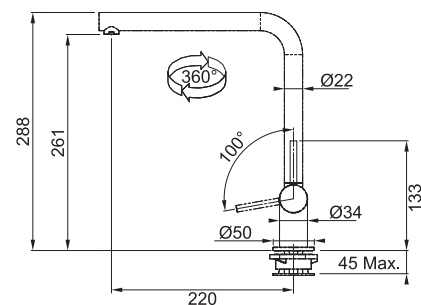

FN 9311.031
Chrom

115.0263.158 6 413 Kč (vč. DPH)
5 300 Kč (bez DPH)
244 € (vr. DPH)