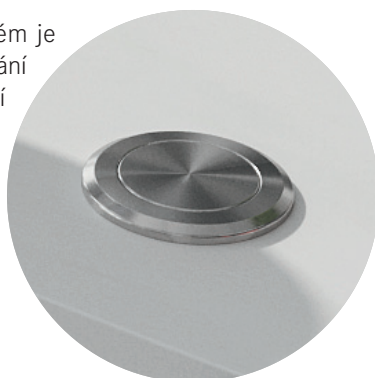

Odolný krátkodob. teplotám
až do 550 °C

Odolný vůči
skvrnám

Odolný vůči
UV záření

Hygienicky
čistý povrch

100%
recyklovatelný

EASY CLICK KNOFLÍK

Inovativní Easy Click systém je hygienické zavírání a otevírání odtoku dřezu pomocí tlačítka. Jednoduchý a intuitivní mechanismus, který pracuje bez elektřiny a nevyžaduje žádnou údržbu.