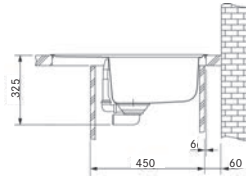

1,90 € (vr. DPH)

Dřez MRG 611 Matná černá a baterie FC 6383.501 TAROS NEO Celonerez (Str. 204)

Maris Fragranit

MRG 611-62

Spodní skříňka od 450 mm

Rozměry **620 × 500 mm**

Výřez **600 × 480 mm**

Dřez **350 × 425 × 200 mm**