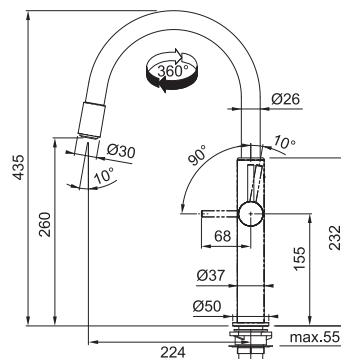

Kuchyňské baterie Tlakové

FN 3286 PESCARA

Není vhodná pro montáž do nerezových dřezů

2 Polohy páčky
→ 50% Úspora vody

Páková směšovací
Tlaková
Otočná 360°
Připojení Hadičky 45 cm
S koncovkou pro přepínání **Sprcha/Proud**
- přepíná se zatažením za koncovku směrem dolů
Průtok vody **9 l/min. (3 bar)**

FN 3286.031 PESCARA
Chrom

115.0523.286

9 922 Kč (vč. DPH)
8 200 Kč (bez DPH)
358 € (vr. DPH)

FN 3286.149 PESCARA
Nerez (Povrchová úprava)

115.0523.287

11 979 Kč (vč. DPH)
9 900 Kč (bez DPH)
456 € (vr. DPH)