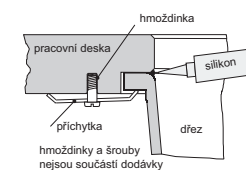

Kubus Fragranit +

Pro spodní montáž

KBG 160/2

Spodní skříňka od 600 mm

Model 2

Táhlový knoflík
Nerez
Pro otvor $\varnothing$ 22 mm

Rozměry **558 × 460 mm**

Výřez **Dle šablony**

Pro táhlo nutný otvor do prac. desky $\varnothing$ 22 mm

Dřezy **340 × 400 × 200 mm**

160 × 400 × 130 mm

Cena zahrnuje:

Táhlový sítkový ventil 3 1/2" s přepadem

Sítkový ventil 3 1/2"

Sifon pro úsporu místa 6/4" s odbočkou na myčku nádobí

Onyx

Grafit

Šedý
kámen

Bílá-LED

Kašmír

Model 2 125.0250.534 125.0120.163 125.0120.166 125.0199.868 125.0504.119

10 890 Kč (vč. DPH)
9 000 Kč (bez DPH)
400 € (vr. DPH)

Pouze model 2

Doplňky/Příslušenství

Miska KBG, Nerez
172 × 412 × 55 mm

112.0017.788

1 210 Kč (vč. DPH)

1 000 Kč (bez DPH)

44 € (vr. DPH)

Rolovací rošt KBG, Nerez
468 × 420 × 9 mm

112.0030.882

1 815 Kč (vč. DPH)

1 500 Kč (bez DPH)

67 € (vr. DPH)

Odkapávací táč KBG
Nerez/Černý plast
342 × 430 × 22 mm

112.0188.651

2 420 Kč (vč. DPH)

2 000 Kč (bez DPH)

89 € (vr. DPH)

Koš KBG, Nerez
285 × 350 × 145 mm

112.0018.988

726 Kč (vč. DPH)

600 Kč (bez DPH)

26 € (vr. DPH)

Otočný knoflík KBG
Nerez, Pro otvor $\varnothing$ 35 mm

133.0301.741

605 Kč (vč. DPH)

500 Kč (bez DPH)

22 € (vr. DPH)

Otočný knoflík KBG
Chrom, Pro otvor $\varnothing$ 35 mm

133.0301.740

424 Kč (vč. DPH)

350 Kč (bez DPH)

15 € (vr. DPH)

Sifony viz. strana 297

Věnujte prosím pozornost sekci montáže a údržby Fragranit+ dřezů na konci katalogu.