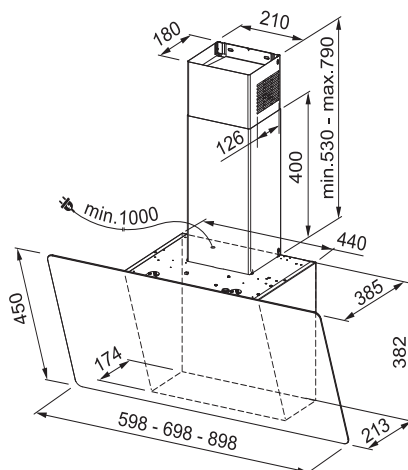

FPJ 925 V BK/SS

Černá/Nerez

90 cm

330.0528.067

12 100 Kč (vč. DPH)

10 000 Kč (bez DPH)

450 € (vr. DPH)

FPJ 705 V BK/SS

Černá/Nerez

70 cm

330.0528.069

11 495 Kč (vč. DPH)

9 500 Kč (bez DPH)

438 € (vr. DPH)

FPJ 625 V BK/SS

Černá/Nerez

60 cm

330.0528.064

10 890 Kč (vč. DPH)

9 000 Kč (bez DPH)

415 € (vr. DPH)

Hodnoty hluku (Akustický výkon/Tlak)

Podle normy EN 60704-3

Hodnoty výkonu

Při vnějším odtahu podle normy EN 61591

1. st.	52 dB(A)_{re1pW}	40 dB(A)_{re 20 µPa}	280 m³/h
2. st.	57 dB(A)_{re1pW}	45 dB(A)_{re 20 µPa}	400 m³/h
3. st.	65 dB(A)_{re1pW}	53 dB(A)_{re 20 µPa}	560 m³/h
Int.	69 dB(A)_{re1pW}	57 dB(A)_{re 20 µPa}	700 m³/h
Výkon motoru	270 W		
Stupně výkonu	3 + Int. + Doběh		
Průměr odtahu	150/120 mm		

Energetická třída A

Montáž na stěnu, Volný prostor pro hlavu

Montážní šířka:

FPJ 925 V BK/SS: 90 cm

FPJ 705 V BK/SS: 70 cm

FPJ 625 V BK/SS: 60 cm

Dopor. výška nad varnou deskou pouze 45 cm

Černé sklo, RAL 9005 + 2 Nerezové proužky

Senzorové ovládání

Štěrbínové odsávání

3 Stupně výkonu, Intenzivní stupeň, Doběh

Omyvatelný kovový tukový filtr

Osvětlení **LED žárovky 2 × 1 W, 4000 K**

S vnějším odtahem i s recirkulací

Hmotnost **14 kg**

**Černý teleskopický komínek je součástí
dodávky**

Příslušenství

Pachové filtry s aktivním uhlím

UF 05 - 112.0016.755

484 Kč (vč. DPH)

400 Kč (bez DPH)

17 € (vr. DPH)

Pachové filtry s dlouhou životností s aktivním uhlím

(Lze 5-8 × umýt v myčce nádobí)

UF 11 - 112.0174.994

2 420 Kč (vč. DPH)

2 000 Kč (bez DPH)

89 € (vr. DPH)

Zpětná klapka Ø 150 mm

ZK 150 - 133.0056.646

Zpětná klapka Ø 120 mm

ZK 120 - 133.0058.472

363 Kč (vč. DPH)

300 Kč (bez DPH)

13 € (vr. DPH)