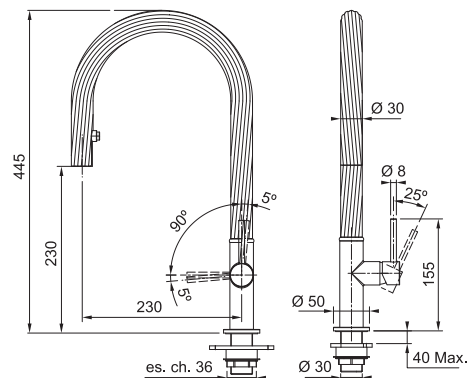

FP 3285.901
Matná černá (PVD coating)

115.0543.285 **10 890 Kč (vč. DPH)**
9 000 Kč (bez DPH)
415 € (vr. DPH)

FP 6698

NOVINKA

Páková směšovací
Tlaková
Otočná 360°
S vytahovací koncovkou osazenou perlátorem
S regulací **Sprcha/Proud**
Opletená sprchová hadice **150 cm**
Připojení **Hadičky 45 cm**
Průtok vody **6,5 l/min. (3 bar)**
Laminární průtok vody