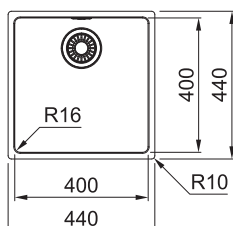

Spodní skříňka od 500 mm

Rádus 16 mm

Přichytky Fast-Fix

Cena zahrnuje:

Sítkový ventil 3 1/2" s přepadem
Sifon pro úsporu místa 6/4" s odbočkou na myčku nádobí

127.0539.540

7 744 Kč (vč. DPH)
6 400 Kč (bez DPH)
289 € (vr. DPH)

Věnujte prosím pozornost sekci montáže a údržby nerezových dřezů na konci katalogu.