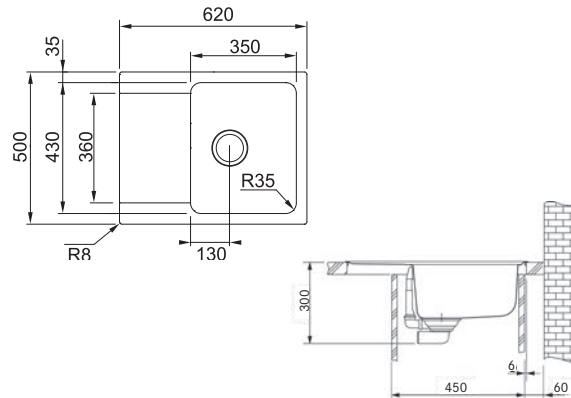

Rozměry **620 × 500 mm**

Výřez **600 × 480 mm**

Dřez **350 × 430 × 180 mm**

Černá 114.0288.569 Šedá 114.0395.160 Bílá 114.0288.566 Krémová 114.0395.155 Kávová 114.0288.584 Vulcan 114.0395.181

Spodní skříňka od 450 mm

Cena zahrnuje:

Sítkový ventil 3 1/2" s přepadem

Sífon pro úsporu místa 6/4" s odbočkou na myčku nádobí

Pozor! Bez otvoru na baterii

(Otvor lze vyvrtat vykrúžovacím vrtákem přímo při montáži)

4 477 Kč (vč. DPH)

3 700 Kč (bez DPH)

164 € (vr. DPH)

Věnujte prosím pozornost sekci montáže a údržby Tectonite® dřezů na konci katalogu.

OID 611-78