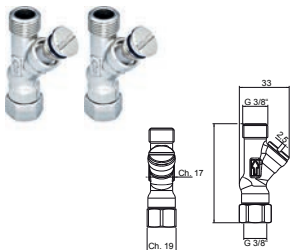

PŘÍSLUŠENSTVÍ KE KUCHYŇSKÝM BATERIÍM

Nástavec se sítkem na rohový ventil

Sada **2 ks**
133.0297.561
Cena za sadu

968 Kč (vč. DPH)
800 Kč (bez DPH)
35 € (vr. DPH)

Vymezovací podložka

Pro CNG a UBG dřezy
(Pro montáž kuchyňské baterie)
133.0533.532

48 Kč (vč. DPH)
40 Kč (bez DPH)
1,90 € (vr. DPH)

Podložka pod baterií

Pro nerezové dřezy
Montáž přes pracovní desku
133.0026.896

242 Kč (vč. DPH)
200 Kč (bez DPH)
9 € (vr. DPH)

Výztuž pod baterií

Pro nerezové dřezy
112.0187.655

121 Kč (vč. DPH)
100 Kč (bez DPH)
4,50 € (vr. DPH)