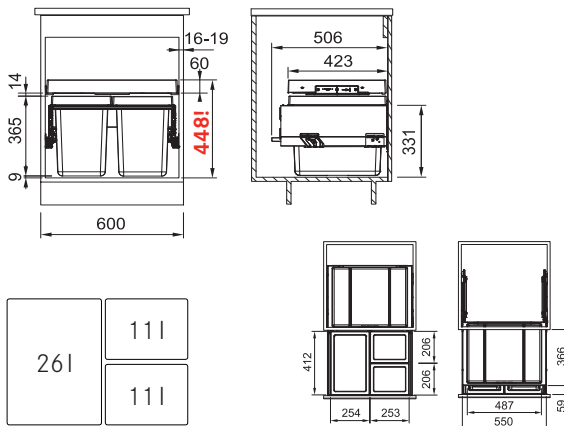

Spodní skříňka 600 mm

Čelní výsuv

Min. montážní prostor **564 × 506 × 448 mm**

Třídění odpadků **Třídruhové**

Barva **Černá/Šedá**

3 Koše

Výsuvná zásuvka nad košem **v ceně koše**

Výsuvná zásuvka obsahuje aktivní uhlíkový filtr, který pohlcuje nepříjemné pachy.

Součástí koše je plnovýsuv s tlumením, které zaručuje tichý dojezd.

(Výsuv od firmy GRASS)

121.0557.763

1 × 26 l, 2 × 11 l

6 897 Kč (vč. DPH)

5 700 Kč (bez DPH)

259 € (vr. DPH)

Náhradní díly/Doplňky

NOVINKA

Koš FX

Objem 26 l

254 × 414 × 365 mm

133.0579.350

1 210 Kč (vč. DPH)

1 000 Kč (bez DPH)

44 € (vr. DPH)

NOVINKA

Koš FX

Objem 11 l

254 × 206 × 365 mm

133.0579.463

968 Kč (vč. DPH)

800 Kč (bez DPH)

35 € (vr. DPH)

Uhlíkový filtr – Sada 6 kusů

63 × 153 × 15 mm

133.0038.254

121 Kč (vč. DPH)

100 Kč (bez DPH)

4,50 € (vr. DPH)