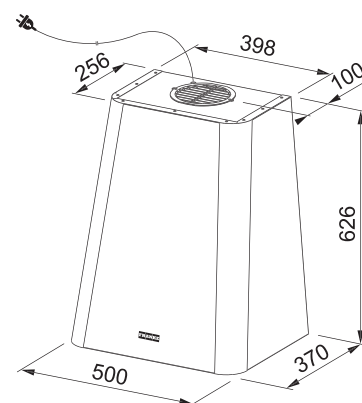

* Vzorík NCS (Natural Color Systém®)

Pečlivě připravený vzorník barev vypracovaný na základě vyhodnocení velkého množství subjektivních vyjádření pracovníků z oblasti vědy, architektury, psychologie, módního návrhářství a objektivního měření barevnosti.