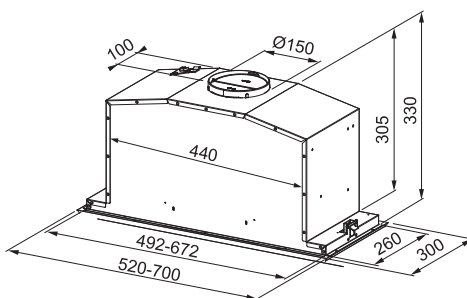

FBI 537 XS/BK