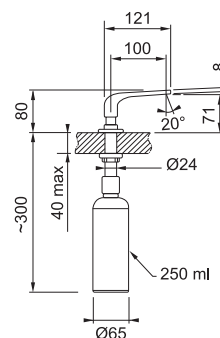

Chrom

119.0261.519 **3 751 Kč (vč. DPH)**
3 100 Kč (bez DPH)
143 € (vr. DPH)

Nerez (Povrchová úprava)

119.0261.514 **4 840 Kč (vč. DPH)**
4 000 Kč (bez DPH)
185 € (vr. DPH)