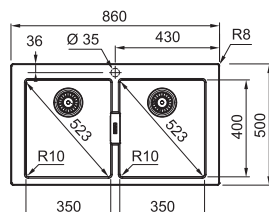

Spodní skříňka od 800 mm

Cena zahrnuje:

Sítkový ventil 3 1/2" s přepadem

Sítkový ventil 3 1/2"

Sifon pro úsporu místa 6/4" s odbočkou na myčku nádobí

Otvor pro baterii Ø 35 mm

5 687 Kč (vč. DPH)

4 700 Kč (bez DPH)

210 € (vr. DPH)

Doporučené čisticí prostředky

Čisticí sprej Colored Sink Cleaner

Obsah **250 ml**, **112.0530.238**

242 Kč (vč. DPH)

200 Kč (bez DPH)

9 € (vr. DPH)