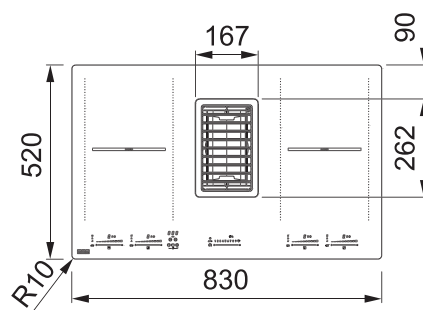

Inspirativní video -
Odsavače par
v indukční varné
desce

Video - Benefity tohoto
odsavače par

Montážní video

ODSAVAČ PAR I INDUKCE JSOU PERFEKTNĚ INTEGROVÁNY.
ODSÁVÁNÍ JE AKTIVOVÁNO AUTOMATICKY, JAKMILE JE
VARNÁ DESKA V PROVOZU.