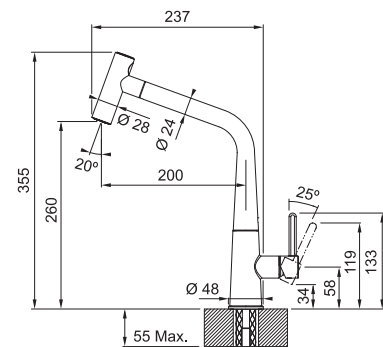

Přepínání
Sprcha/Proud