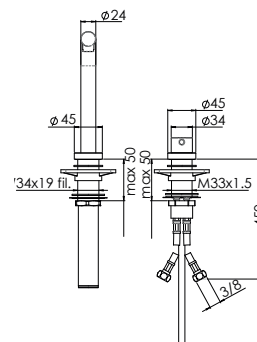

FN 7483 ACTIVE

Baterie zůstává plně funkční i při zasunutí směrem dolů

Páková směšovací
Tlaková
Otočná 360°
S vyťahovací koncovkou osazenou perlátorem
Opletená sprchová hadice 150 cm
Připojení **Hadičky 45 cm**
Baterie potřebuje 2 otvory
Ø 35 mm na dřezu/v pracovní desce
Průtok vody 10,5 l/min. (3 bar)