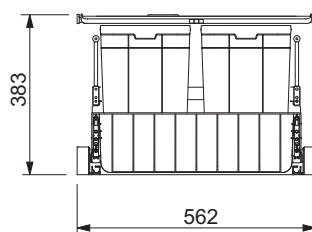

121.0150.143

2 × 22 l

10 890 Kč (vč. DPH)
9 000 Kč (bez DPH)
400 € (vr. DPH)

121.0150.146

2 × 10 l, 1 × 22 l

12 100 Kč (vč. DPH)
10 000 Kč (bez DPH)
444 € (vr. DPH)