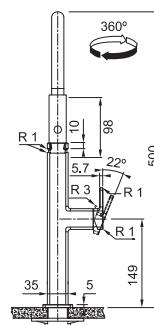

Kuchyňské baterie Tlakové Celonerez

FC 7873 CENTINOX

Není vhodná pro montáž do nerezových dřezů

Páková směšovací

Tlaková

Otočná 360°

Hranatá základna 5 × 5 cm

S koncovkou na barevné hadici s kovovou pružinou uvnitř osazenou perlátorem

S regulací **Sprcha/Proud**

Kombinace **Nerez/Černá**

Připojení **Hadičky 45 cm**

Průtok vody **8,5 l/min. (3 bar)**

FC 7873.501 CENTINOX
Celonerez

115.0547.855

13 915 Kč (vč. DPH)
11 500 Kč (bez DPH)
530 € (vr. DPH)