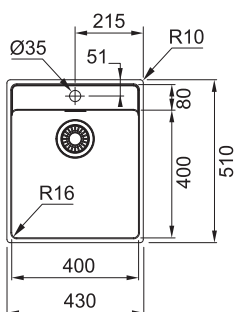

MRX 210/610-40 TL

Rozměry **430 × 510 mm**

Výřez **Dle šablony**
 Dřez **400 × 400 × 180 mm**
Rádus 16 mm

Nerez

Spodní skříňka od 500 mm

Rádus 16 mm

Přichytky Fast-Fix

Cena zahrnuje: