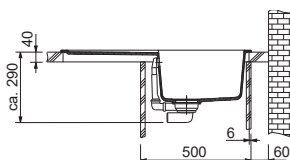

Rozměry 780 × 435 mm

Výřez 760 × 415 mm (Rádus 20 mm)

Dřez 333 × 360 × 165 mm

Cena zahrnuje:

Sítkový ventil 3 1/2" s přepadem

Sifon pro úsporu místa 6/4" s odbočkou na myčku nádobí

114.0369.390 114.0369.113 114.0369.423 114.0369.389 114.0369.421 114.0369.473 114.0494.706