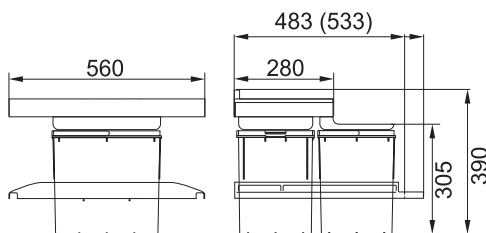

Spodní skříňka 600 mm