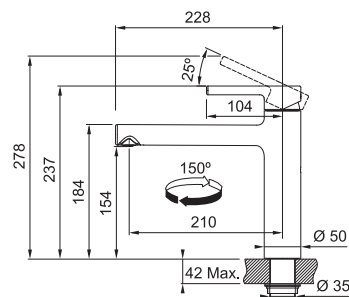

Kuchyňské baterie Tlakové

FP 0095 CENTRO

NOVINKA

2 Polohy páčky
→ 50% Úspora vody

Páková směšovací
Tlaková
Otočná 150°
Připojení **Hadičky 45 cm**
Průtok vody **12 l/min. (3 bar)**
Laminární průtok vody