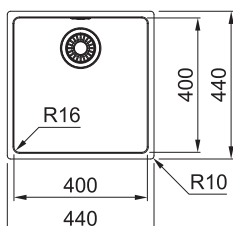

Spodní skříňka od 500 mm

Cena zahrnuje:

Sítkový ventil 3 1/2" s přepadem

Sifon pro úsporu místa 6/4" s odbočkou na myčku nádobí

127.0539.540

7 744 Kč (vč. DPH)

6 400 Kč (bez DPH)

289 € (vr. DPH)

Věnujte prosím pozornost sekci montáže a údržby nerezových dřezů na konci katalogu.