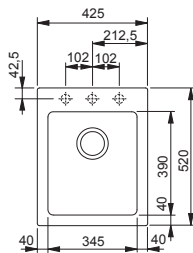

Spodní skříňka od 450 mm

Cena zahrnuje:

Sítkový ventil 3 1/2" s přepadem

Sifon pro úsporu místa 6/4" s odbočkou na myčku nádobí

3 Místa pro vyvrtání otvoru

Možnost umístit dávkovač saponátu (viz. str. 215 - 217)

6 413 Kč (vč. DPH)

5 300 Kč (bez DPH)

235 € (vr. DPH)

Věnujte prosím pozornost sekci montáže a údržby Fragranit+ dřezů na konci katalogu.