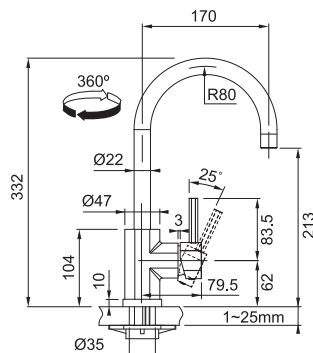

● FC 650.031
Chrom

115.0156.315 2 904 Kč (vč. DPH)
2 400 Kč (bez DPH)
110 € (vr. DPH)