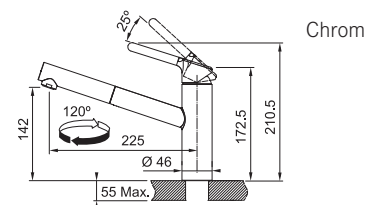

FC 3055 ORBIT NOVINKA

2 Polohy páčky
→ 50% Úspora vody

Páková směšovací
Tlaková
Otočná 120°
S vytažovací koncovkou osazenou perlátorem
Opletená sprchová hadice **150 cm**
Připojení **Hadičky 45 cm**
Průtok vody **9 l/min. (3 bar)**

Úspora teplé vody