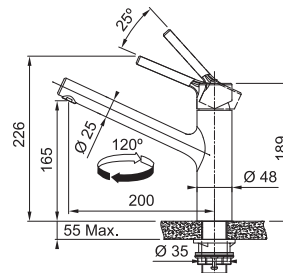

Kuchyňské baterie Tlakové Pod okno

FC 6381 TAROS NEO

NOVINKA

2 Polohy páčky
→ 50% Úspora vody

Páková směšovací

Tlaková

Otočná 120°

Sklopná

Výška po sklopení 65 mm

Připojení **Hadičky 80 cm**

Průtok vody 12 l/min. (3 bar)

Laminární průtok vody

FC 6381.501 TAROS NEO
Celonerez

115.0596.381

6 897 Kč (vč. DPH)
5 700 Kč (bez DPH)
263 € (vr. DPH)

FG 4510

Páková směšovací

Tlaková

Otočná 120°

Sklopná

Výška po sklopení 40 mm

S vytahovací koncovkou

S regulací **Sprcha/Proud**

Pochromovaná sprchová hadice 150 cm

Připojení **Hadičky 60 cm**

Průtok vody 8,7 l/min. (3 bar)