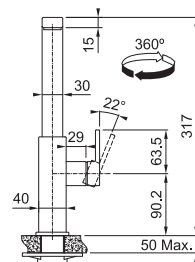

Není vhodná pro montáž do nerezových dřezů

Páková směšovací

Tlaková

Otočná 360°

Hranatá základna 4,7 × 4,7 cm

Připojení **Hadičky 45 cm**

Průtok vody **13 l/min. (3 bar)**

Laminární průtok vody