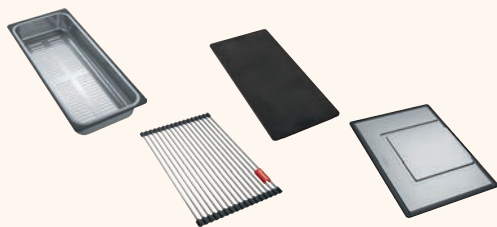

DŘEZY MYTHOS

reddot winner 2020

DESIGN
AWARD
2020

Nové dřezy Franke Mythos jsou navrženy a vyrobeny s nejvyšší přesností. Pokud vám v kuchyni záleží na detailech, přesnosti, potěšení a hledáte minimalistický a sofistikovaný dřez, je toto váš produkt. Díky bezchybným funkcím a moderním detailům se Mythos velmi snadno integruje do vaší kuchyně a přináší vše, co moderní kuchyně vyžaduje: důraz na detaily a absolutní eleganci.