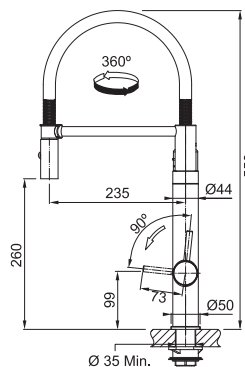

110 € (vr. DPH)

Objednací číslo*

120.0551.242

22 990 Kč (vč. DPH)

19 000 Kč (bez DPH)

876 € (vr. DPH)

Vital Tap **NOVINKA**

Není vhodná pro montáž do nerezových dřezů