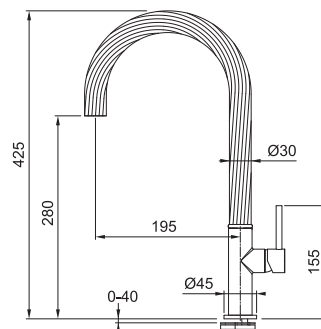

Kuchyňské baterie Tlakové

FP 3285

Páková směšovací
Tlaková
Otočná 360°
Připojení **Hadičky 45 cm**
Průtok vody **10,5 l/min. (3 bar)**
Laminární průtok vody