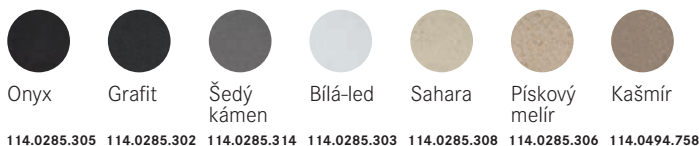

Dřez BFG 611-86 Grafit

Basis Fragranit +

BFG 611

Rozměry **970 × 500 mm**

Výřez **950 × 480 mm (Rádus 20 mm)**

Dřez **450 × 420 × 200 mm**

114.0285.305 114.0285.302 114.0285.314 114.0285.303 114.0285.308 114.0285.306 114.0494.758