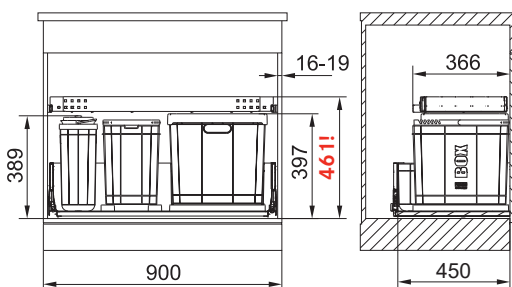

Plastový koš 40 l (Možnost umístit i 2 sáčky), 22 l,

+ 1 Koš 5,5 l určen pro biologický odpad + 1 Zadní koš

Třídění odpadků **Tříduhové**

Barva **Černá/Šedá**

Výsuvná zásuvka nad košem v ceně koše

Výsuvná zásuvka obsahuje aktivní uhlíkový filtr, který pohlcuje nepříjemné pachy.

Doporučené plnovýsuvy BLUM, GRASS, HETTICH

121.0307.528

40 l, 22 l + 5,5 l
+ Zadní koš

9 922 Kč (vč. DPH)

8 200 Kč (bez DPH)

386 € (vr. DPH)

Náhradní díly/Doplňky

Napínací rám

350-60/90 COMP.

330 × 376 × 42 mm

133.0083.137

605 Kč (vč. DPH)

500 Kč (bez DPH)

22 € (vr. DPH)

Koš

350-60

COMPOSTA

Objem 40 l

133.0032.290

1 815 Kč (vč. DPH)

1 500 Kč (bez DPH)

67 € (vr. DPH)

Koš 350-90

COMPOSTA

Objem 22 l

204 × 353 × 345 mm

133.0083.919

1 815 Kč (vč. DPH)

1 500 Kč (bez DPH)

67 € (vr. DPH)

Boční koš

350-60/90

COMPOSTA

138 × 369 × 327 mm

133.0037.947

1 210 Kč (vč. DPH)

1 000 Kč (bez DPH)

44 € (vr. DPH)

Police s uhlíkem, filtrem

350-60 COMPOSTA

133.0054.093

363 Kč (vč. DPH)

300 Kč (bez DPH)

13 € (vr. DPH)

Nádoba k boč. koši

350-60/90 COMP.

Objem 5,5 l, 134 × 281 × 247 mm

133.0027.698

363 Kč (vč. DPH)

300 Kč (bez DPH)

13 € (vr. DPH)

Víko k nádobě k bočnímu koši

350-60/90 COMPOSTA

112,5 × 257 × 34 mm

133.0169.196

484 Kč (vč. DPH)

400 Kč (bez DPH)

17 € (vr. DPH)

Uhlíkový filtr

Sada 6 kusů

63 × 153 × 15 mm

133.0038.254

121 Kč (vč. DPH)

100 Kč (bez DPH)

4,50 € (vr. DPH)