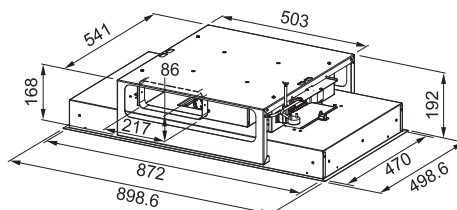

Odsavače par Vestavné stropní

Vestavný stropní odsavač par **MARIS FLAT CEILING**
K zabudování do stropu

FCFL 906 XS

Nerez

90 cm

350.0490.864

34 969 Kč (vč. DPH)
28 900 Kč (bez DPH)
1 330 € (vr. DPH)

FCFL 906 WH

Bílá

90 cm

350.0536.873

35 453 Kč (vč. DPH)
29 300 Kč (bez DPH)
1 350 € (vr. DPH)

Hodnoty hluku (Akustický výkon/Tlak)

Podle normy EN 60704-3

Hodnoty výkonu

Při vnějším odtahu podle normy EN 61591

1. st.	63 dB(A)_{re1pW}	51 dB(A)_{re,20,µPa}	480 m³/h
2. st.	66 dB(A)_{re1pW}	54 dB(A)_{re,20,µPa}	550 m³/h
3. st.	70 dB(A)_{re1pW}	58 dB(A)_{re,20,µPa}	620 m³/h
Int.	72 dB(A)_{re1pW}	60 dB(A)_{re,20,µPa}	700 m³/h
Výkon motoru	145 W		
Stupně výkonu	3 + Int. + Doběh		
Průměr odtahu	150 mm		

Energetická třída **A+**

Montáž do stropu

Montážní šířka **90 cm**

FCFL 906 XS: Nerezový povrch

FCFL 906 WH: Bílý povrch

Montáž max. 150 cm nad varnou deskou

Senzorové ovládání

Štěrbínové odsávání

3 Stupně výkonu, Intenzivní stupeň, Doběh

Ukazatel nasycení filtru

Omyvatelný kovový tukový filtr

Osvětlení **LED žárovky 4 × 2 W, 4000 K**

S vnějším odtahem i s recirkulací

Hmotnost **24 kg**

Příslušenství

Pachové filtry s dlouhou životností s aktivním uhlím (Lze 5-8 × umýt v myčce nádobí)

UF 10 - 112.0339.360

3 630 Kč (vč. DPH)
3 000 Kč (bez DPH)
133 € (vr. DPH)

Dálkový ovladač

112.0174.991

V ceně odsavače par

Doporučené čisticí prostředky

Čisticí sprej **Cooker Hood Cleaner**

Obsah **250 ml, 112.0530.240**

363 Kč (vč. DPH)
300 Kč (bez DPH)
13 € (vr. DPH)