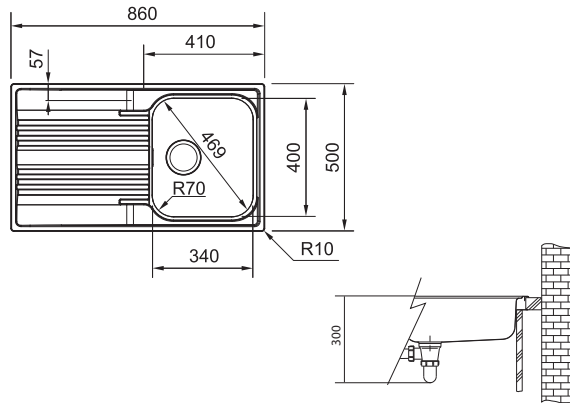

Spodní skříňka od 450 mm

Cena zahrnuje:

Sítkový ventil 3 1/2" s přepadem

Sifon pro úsporu místa 6/4" s odbočkou na myčku nádobí

Možnost objednat otvor pro baterii a pro otočný knoflík sít. ventilu

101.0395.016

4 598 Kč (vč. DPH)

3 800 Kč (bez DPH)

170 € (vr. DPH)

Věnujte prosím pozornost sekci montáže a údržby nerezových dřezů na konci katalogu.