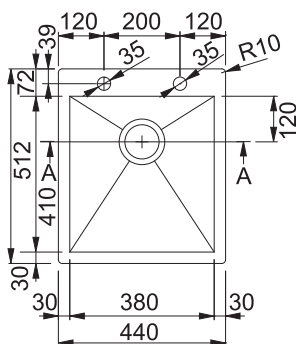

Spodní skříňka od 450 mm

Cena zahrnuje:

Otočný síťový ventil 3 1/2" s přepadem

Sifon pro úsporu místa 6/4" s odbočkou na myčku nádobí

Otvor pro baterii $\varnothing$ 35 mm a pro otočný knoflík $\varnothing$ 35 mm

127.0203.470

13 673 Kč (vč. DPH)

11 300 Kč (bez DPH)

510 € (vr. DPH)

Věnujte prosím pozornost sekci montáže a údržby nerezových dřezů na konci katalogu.