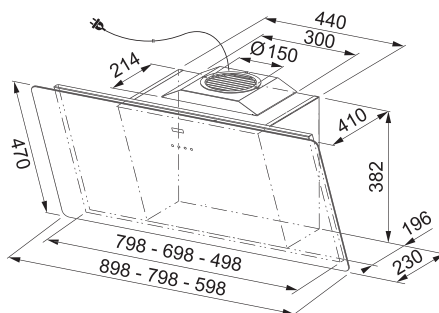

Odsavače par Komínové

Informační video -
Aneb jak funguje
šikmý komínový
odsavač par

Komínový odsavač par SMART

FSMA 605 WH

FSMA 905 WH

Bílá

90 cm

110.0377.737

17 908 Kč (vč. DPH)
14 800 Kč (bez DPH)
679 € (vr. DPH)

FSMA 805 WH

Bílá

80 cm

110.0377.738

17 182 Kč (vč. DPH)
14 200 Kč (bez DPH)
654 € (vr. DPH)

FSMA 605 WH

Bílá

60 cm

110.0377.739

16 940 Kč (vč. DPH)
14 000 Kč (bez DPH)
645 € (vr. DPH)

Hodnoty hluku (Akustický výkon/Tlak)

Podle normy EN 60704-3

Hodnoty výkonu

Při vnějším odtahu podle normy EN 61591

1. st. 51 dB(A)_{re1pW} 39 dB(A)_{re 20 µPa} 300 m³/h

2. st. 57 dB(A)_{re1pW} 45 dB(A)_{re 20 µPa} 410 m³/h

3. st. 64 dB(A)_{re1pW} 52 dB(A)_{re 20 µPa} 580 m³/h

Int. 69 dB(A)_{re1pW} 57 dB(A)_{re 20 µPa} 700 m³/h

Výkon motoru 270 W

Stupně výkonu 3 + Int.
+ Doběh

Průměr odtahu 150/120 mm

Energetická třída A

Montáž na stěnu, Volný prostor pro hlavu

Montážní šířka:

FSMA 905 WH: 90 cm

FSMA 805 WH: 80 cm

FSMA 605 WH: 60 cm

Dopor. výška nad varnou deskou pouze 45 cm

Bílé sklo, RAL 9010

Senzorové ovládání

Štěrbínové odsávání

3 Stupně výkonu, Intenzivní stupeň, Doběh

Omyvatelný kovový tukový filtr

Osvětlení **LED žárovky 2 × 1 W, 4000 K**

S vnějším odtahem i s recirkulací

(Filtry pro recirkulaci jsou součástí balení)

Hmotnost **18 kg**

Pozor! Pro verzi s vnějším odtahem je nutno objednat teleskopický komínek

Příslušenství

Pachové filtry s aktivním uhlím

UF 05 - 112.0016.755

V ceně odsavače par

484 Kč (vč. DPH)

400 Kč (bez DPH)

17 € (vr. DPH)

Pachové filtry s dlouhou životností s aktivním uhlím

(Lze 5-8 × umýt v myčce nádobí)

UF 11 - 112.0174.994

2 420 Kč (vč. DPH)

2 000 Kč (bez DPH)

89 € (vr. DPH)

Teleskopický komínek

Pro větší odtah

Výška 530 až 990 mm

Bílá - 112.0285.280

2 057 Kč (vč. DPH)

1 700 Kč (bez DPH)

75 € (vr. DPH)

Nerez - 112.0197.447

1 936 Kč (vč. DPH)

1 600 Kč (bez DPH)

71 € (vr. DPH)

Prodloužení komínku

Výška 990 mm (Nahr. horní část)

Nerez - 112.0036.204

2 420 Kč (vč. DPH)

2 000 Kč (bez DPH)

89 € (vr. DPH)

Zpětná klapka Ø 150 mm

ZK 150 - 133.0056.646

Zpětná klapka Ø 120 mm

ZK 120 - 133.0058.472

363 Kč (vč. DPH)

300 Kč (bez DPH)

13 € (vr. DPH)