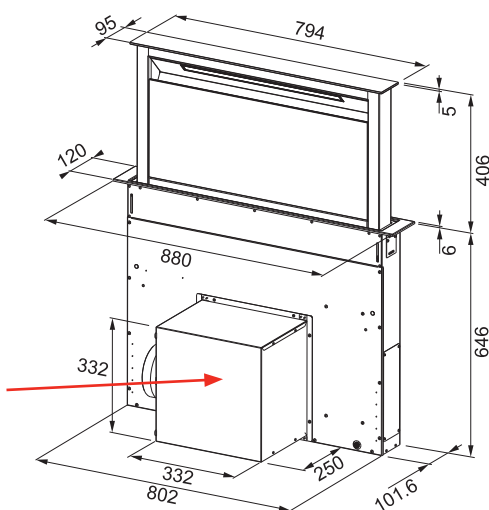

Motor odsavače lze umístit z obou stran
a lze s ním pootočit v intervalu 90 stupňů.