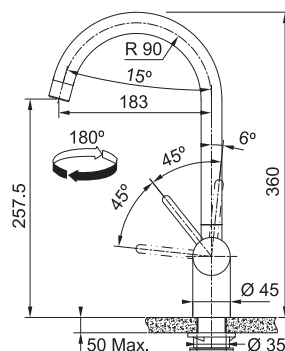

Kuchyňské baterie Tlakové Celonerez

FC 0046 LEDA NEO

Není vhodná pro montáž do nerezových dřezů

Páková směšovací
Tlaková
Otočná 180°
Připojení **Hadičky 45 cm**
Průtok vody **12,8 l/min. (3 bar)**
Laminární průtok vody