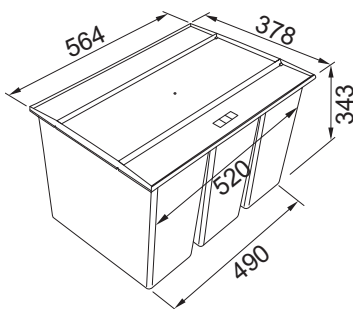

Odpadkové koše Easysort

Koše se vkládají do zásuvky s plnovýsuvem, která je osazena podélným relingem nebo vysokou bočnicí

Easysort 600-2-2

Spodní skříňka 600 mm

14,5l	7,5l	14,5l
	7,5l	

Vyrobeno z recyklovaného antiseptického materiálu, který snižuje výskyt bakterií až o 99%

Min. montážní prostor 564 × 378 × 343 mm

Třídění odpadků Čtyřdruhé

Barva Černá

4 Koše (Výška košů 324 mm)

Police nad košem v ceně koše

121.0494.193 2 × 14,5 l, 2 × 7,5 l

1 452 Kč (vč. DPH)

1 200 Kč (bez DPH)

53 € (vr. DPH)

Snadná montáž do skříňky osazené zásuvkou

Snadno se čistí

Několik kombinací

Protisklizové prvky

Kryt zároveň funguje jako praktická police
Nosnost police 4 kg
Montáž mezi boky skříňky

Vyrobeno z recyklovatelného materiálu

Robustní rukojeť s nosností do 18 kg

Při instalaci do dřezové skříňky nutné použít sífon pro úsporu místa

Doporučené plnovýsuvy
BLUM, GRASS, HETTICH

blum

G*GRASS

Der Stern im Möbels

Hettich
INTERNATIONAL