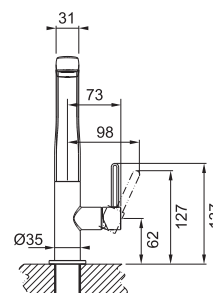

Kuchyňské baterie Tlakové

FG 0562 SINOS

Páková směšovací

Tlaková

Otočná 360°

S vytahovací koncovkou osazenou perlátorem

Opletená sprchová hadice 150 cm

Připojení **Hadičky 50 cm**

Průtok vody **8,8 l/min. (3 bar)**