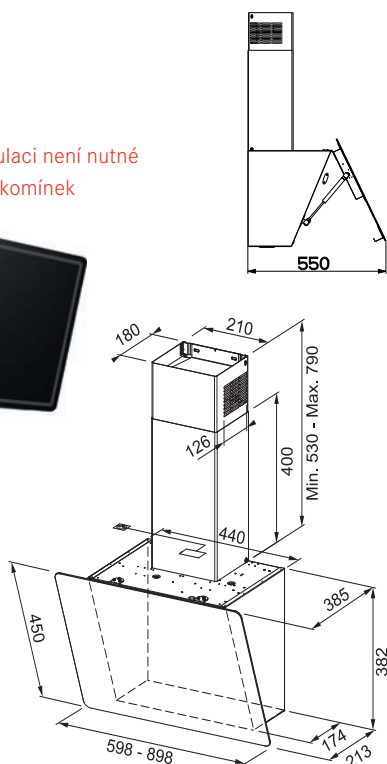

Odsavače par Komínové

Komínový odsavač par SMART VERTICAL 2.0

Pro recirkulaci není nutné
instalovat komínek

FPJ 915 V BK/DG A

Černá

90 cm

330.0573.295

9 922 Kč (vč. DPH)

8 200 Kč (bez DPH)

378 € (vr. DPH)

FPJ 615 V BK/DG A

Černá

60 cm

330.0573.294

8 954 Kč (vč. DPH)

7 400 Kč (bez DPH)

340 € (vr. DPH)

Hodnoty hluku (Akustický výkon/Tlak)

Podle normy EN 60704-3

Hodnoty výkonu

Při vnějším odtahu podle normy EN 61591

1. st. 59 dB(A)_{re 1pW} 47 dB(A)_{re 20 μPa} 290 m³/h

2. st. 63 dB(A)_{re 1pW} 51 dB(A)_{re 20 μPa} 420 m³/h

3. st. 69 dB(A)_{re 1pW} 57 dB(A)_{re 20 μPa} 550 m³/h

Výkon motoru 140 W

Stupně výkonu 3 + Doběh

Průměr odtahu 150/ 120 mm

Energetická třída C

Montáž na stěnu, Volný prostor pro hlavu

Montážní šířka:

FPJ 915 V BK A: 90 cm

FPJ 615 V BK A: 60 cm

Dopor. výška nad varnou deskou pouze 45 cm

Černé sklo, RAL 9017 + Šedá grafika (Rámeček)

Senzorové ovládání

Štěrbínové odsávání

3 Stupně výkonu, Doběh

Omyvatelný kovový tukový filtr

Osvětlení **LED žárovky 2 × 1 W, 4000 K**

S vnějším odtahem i s recirkulací

Hmotnost **14 kg**

**Černý teleskopický komínek je součástí
dodávky**

Příslušenství

Pachové filtry s aktivním uhlím

UF 05 - 112.0016.755

484 Kč (vč. DPH)

400 Kč (bez DPH)

17 € (vr. DPH)

Pachové filtry s dlouhou
životností s aktivním uhlím

(Lze 5-8 × umýt v myčce nádobí)

UF 11 - 112.0174.994

2 420 Kč (vč. DPH)

2 000 Kč (bez DPH)

89 € (vr. DPH)

Zpětná klapka Ø 150 mm

ZK 150 - 133.0056.646

Zpětná klapka Ø 120 mm

ZK 120 - 133.0058.472

363 Kč (vč. DPH)

300 Kč (bez DPH)

13 € (vr. DPH)