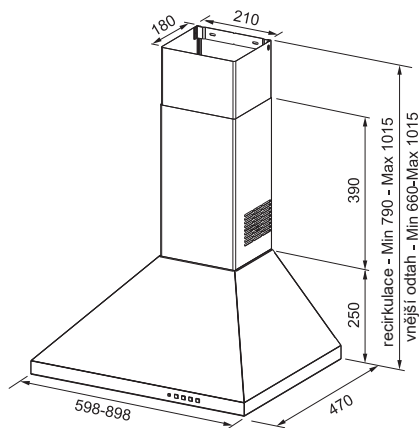

Odsavače par Komínové

Komínový odsavač par LINFA NEW

FDL 6165 XS

90 60 3±

FDL 9165 XS

Nerez

90 cm

320.0528.016 7 260 Kč (vč. DPH)
6 000 Kč (bez DPH)
276 € (vr. DPH)

FDL 6165 XS

Nerez

60 cm

320.0528.015 6 050 Kč (vč. DPH)
5 000 Kč (bez DPH)
230 € (vr. DPH)

Hodnoty hluku (Akustický výkon/Tlak)

Podle normy EN 60704-3

Hodnoty výkonu

Při vnějším odtahu podle normy EN 61591

1. st.	53 dB(A)_{re1pW}	41 dB(A)_{re,20 µPa}	320 m³/h
2. st.	63 dB(A)_{re1pW}	51 dB(A)_{re,20 µPa}	500 m³/h
3. st.	68 dB(A)_{re1pW}	56 dB(A)_{re,20 µPa}	650 m³/h
Int.	71 dB(A)_{re1pW}	59 dB(A)_{re,20 µPa}	740 m³/h
Výkon motoru	250 W		
Stupně výkonu	3 + Int.		
Průměr odtahu	150/120 mm		

Energetická třída **B**

Montáž na stěnu

Montážní šířka:

FDL 9165 XS: 90 cm

FDL 6165 XS: 60 cm

Nerezový povrch

Tlačítkové ovládání

3 Stupně výkonu, Intenzivní stupeň

Omyvatelný kovový tukový filtr

Osvětlení **LED žárovky 2 × 4 W, 4000 K**

S vnějším odtahem i s recirkulací

Hmotnost **11 kg**

Příslušenství

Pachové filtry s aktivním uhlím

UF 05 - 112.0016.755

484 Kč (vč. DPH)

400 Kč (bez DPH)

17 € (vr. DPH)

Pachové filtry s dlouhou životností s aktivním uhlím

(Lze 5-8 × umýt v myčce nádobí)

UF 11 - 112.0174.994

2 420 Kč (vč. DPH)

2 000 Kč (bez DPH)

89 € (vr. DPH)

Zpětná klapka Ø 150 mm

ZK 150 - 133.0056.646

Zpětná klapka Ø 120 mm

ZK 120 - 133.0058.472

363 Kč (vč. DPH)

300 Kč (bez DPH)

13 € (vr. DPH)