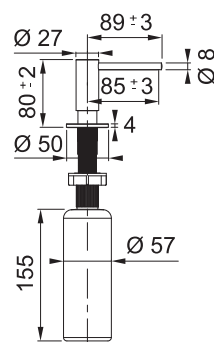

Celonerez	112.0625.483	1 936 Kč (vč. DPH) 1 600 Kč (bez DPH) 73 € (vr. DPH)
	Celonerez Černá (PVD coating)	112.0625.484	1 936 Kč (vč. DPH) 1 600 Kč (bez DPH) 73 € (vr. DPH)
	Celonerez Zlatá (PVD coating)	112.0625.487	1 936 Kč (vč. DPH) 1 600 Kč (bez DPH) 73 € (vr. DPH)
	Celonerez Měděná (PVD coating)	112.0625.486	1 936 Kč (vč. DPH) 1 600 Kč (bez DPH) 73 € (vr. DPH)
	Celonerez Antracit (PVD coating)	112.0625.485	1 936 Kč (vč. DPH) 1 600 Kč (bez DPH) 73 € (vr. DPH)