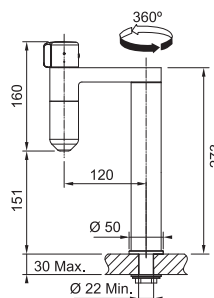

Možnost použít pro otvor o $\varnothing$ 35 mm

Objednací číslo*

120.0551.220

11 979 Kč (vč. DPH)

9 900 Kč (bez DPH)

456 € (vr. DPH)