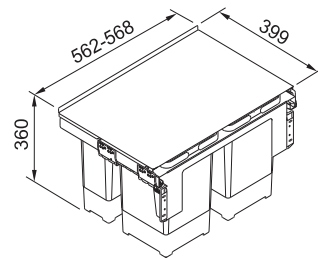

Spodní skříňka 600 mm