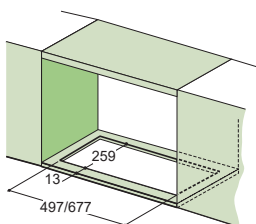

70 52 3≡

FBI 705 XS HCS

Nerez

70 cm

305.0599.510 4 598 Kč (vč. DPH)
3 800 Kč (bez DPH)
175 € (vr. DPH)

FBI 525 XS HCS

Nerez

52 cm

305.0599.509 4 356 Kč (vč. DPH)
3 600 Kč (bez DPH)
166 € (vr. DPH)

Hodnoty hluku (Akustický výkon/Tlak)

Podle normy EN 60704-3

Hodnoty výkonu

Při vnějším odtahu podle normy EN 61591

1. st.	54 dB(A)_{re1pW}	42 dB(A)_{re,20 μPa}	180 m³/h
2. st.	62 dB(A)_{re1pW}	50 dB(A)_{re,20 μPa}	270 m³/h
3. st.	70 dB(A)_{re1pW}	58 dB(A)_{re,20 μPa}	390 m³/h
Výkon motoru	110 W		
Stupně výkonu	3		
Průměr odtahu	150/120 mm		

Energetická třída B

Montáž do skříňky

Montážní šířka:

FBI 705 XS HCS: 70,2 cm

FBI 525 XS HCS: 52,2 cm

Nerezový rám

Posuvné přepínače

3 Stupně výkonu

Omyvatelný kovový tukový filtr

Osvětlení **LED žárovky 2 × 1 W, 4000 K**

S vnějším odtahem i s recirkulací

Hmotnost **6,5 kg**

Příslušenství

Pachové filtry s aktivním uhlím

UF 20 - 112.0564.564

484 Kč (vč. DPH)
400 Kč (bez DPH)
17 € (vr. DPH)

Zpětná klapka Ø 150 mm

ZK 150 - 133.0056.646

363 Kč (vč. DPH)
300 Kč (bez DPH)
13 € (vr. DPH)

Zpětná klapka Ø 120 mm

ZK 120F - 112.0538.026

363 Kč (vč. DPH)
300 Kč (bez DPH)
13 € (vr. DPH)