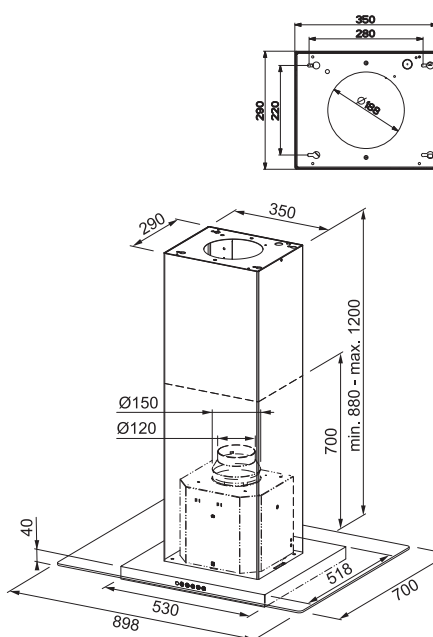

Odsavače par Ostrůvkové

Ostrůvkový odsavač par GLASS LINEAR

↔ 90° 3±

FGL 925 I XS NP

Čirá/Nerez

90 cm

325.0590.061 19 118 Kč (vč. DPH)
15 800 Kč (bez DPH)
728 € (vr. DPH)

Hodnoty hluku (Akustický výkon/Tlak)

Podle normy EN 60704-3

Hodnoty výkonu

Při vnějším odtahu podle normy EN 61591

1. st.	54 dB(A)_{re1pW}	42 dB(A)_{re 20 µPa}	300 m³/h
2. st.	64 dB(A)_{re1pW}	52 dB(A)_{re 20 µPa}	480 m³/h
3. st.	69 dB(A)_{re1pW}	57 dB(A)_{re 20 µPa}	620 m³/h
Int.	71 dB(A)_{re1pW}	59 dB(A)_{re 20 µPa}	700 m³/h
Výkon motoru	250 W		
Stupně výkonu	3 + Int.		
Průměr odtahu	150/120 mm		

Energetická třída **B**

Montážní šířka **90 cm**

Nerezový povrch, Číré sklo

Tlačítkové ovládání

3 Stupně výkonu, Intenzivní stupeň

Omyvatelný kovový tukový filtr

Osvětlení **LED žárovky 4 × 1 W, 4000 K**

S vnějším odtahem i s recirkulací

Hmotnost **29 kg**

Příslušenství

Pachový filtr s aktivním uhlím

UF 06 - 112.0016.756

484 Kč (vč. DPH)

400 Kč (bez DPH)

17 € (vr. DPH)

Pachový filtr s dlouhou životností s aktivním uhlím

(Lze 5-8 × umýt v myčce nádobí)

UF 12 - 112.0174.992

1 694 Kč (vč. DPH)

1 400 Kč (bez DPH)

62 € (vr. DPH)

Zpětná klapka Ø 150 mm

ZK 150 - 133.0056.646

Zpětná klapka Ø 120 mm

ZK 120 - 133.0058.472

363 Kč (vč. DPH)

300 Kč (bez DPH)

13 € (vr. DPH)