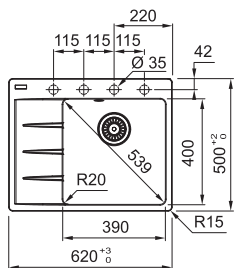

Rozměry **620 × 500 mm**

Výřez **600 × 480 mm (Rádus 15 mm)**

Dřez **390 × 400 × 200 mm**

Spodní skříňka od 450 mm