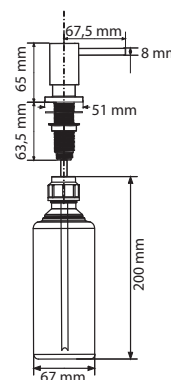

Chrom

119.0281.893 **2 783 Kč (vč. DPH)**
2 300 Kč (bez DPH)
107 € (vr. DPH)