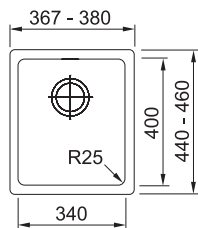

Spodní skříňka od 450 mm