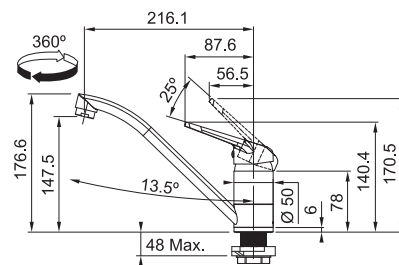

Kuchyňské baterie Beztlakové

⚡ Vhodné pro beztlakové ohřívače vody

FC 6301 ⚡

Páková směšovací

Beztlaková

Otočná 360°

Připojení **Hadičky 45 cm**

Průtok vody **9 l/min. (3 bar)**

Schéma zapojení beztlakové baterie ⚡ - Bez sprchy