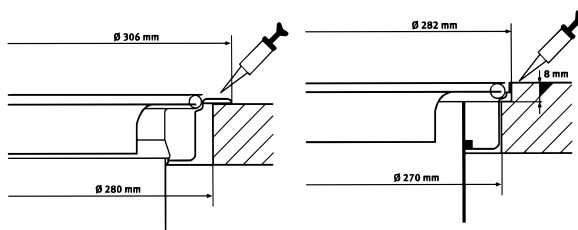

KEA E12, Horní montáž

KEA F12, Montáž do roviny

Horní montáž

Montáž do roviny

KEA E12 (Horní montáž)

134.0035.042

12 l **2 904 Kč (vč. DPH)**
2 400 Kč (bez DPH)
104 € (vr. DPH)

KEA F12 (Montáž do roviny)

134.0035.043

12 l **2 904 Kč (vč. DPH)**
2 400 Kč (bez DPH)
104 € (vr. DPH)

Objem **12 l**

Koš (Zelený plast)

Výška **315 × $\varnothing$ 235 mm**

Víko **Nerez**