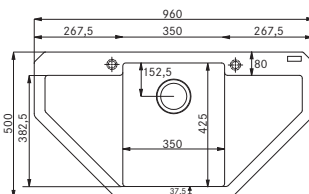

Spodní rohová skříňka 900 × 900 mm nebo 1 050 × 1 050 mm

Cena zahrnuje:

Síťový ventil 3 1/2" s přepadem

Sifon pro úsporu místa 6/4" s odbočkou na myčku nádobí

2 Místa pro vyvrtání otvoru

Možnost umístit dávkovač saponátu (viz. str. 215 - 217)

8 833 Kč (vč. DPH)

7 300 Kč (bez DPH)

320 € (vr. DPH)

Věnujte prosím pozornost sekci montáže a údržby Fragranit+ dřezů na konci katalogu.

Doplňky/Příslušenství

Miska MRG

Nerez/Černý plast

156 × 439 × 54 mm

112.0066.060

2 420 Kč (vč. DPH)

2 000 Kč (bez DPH)

89 € (vr. DPH)

Miska MRG

Šedý plast, 181 × 440 × 92 mm

112.0538.950

363 Kč (vč. DPH)

300 Kč (bez DPH)

13 € (vr. DPH)

Přípravná deska MRG

Bambus, 280 × 532 × 33 mm

112.0595.334

847 Kč (vč. DPH)

700 Kč (bez DPH)

31 € (vr. DPH)

NOVINKA

Koš MRG

Nerez, 310 × 395 × 122 mm

112.0007.664

726 Kč (vč. DPH)

600 Kč (bez DPH)

26 € (vr. DPH)

Miska MRG 651

Nerez, 150 × 325 × 80 mm

112.0057.214

1 210 Kč (vč. DPH)

1 000 Kč (bez DPH)

44 € (vr. DPH)

Rolovací rošt MRG 651

Nerez, 468 × 420 × 9 mm

112.0030.882

1 815 Kč (vč. DPH)

1 500 Kč (bez DPH)

67 € (vr. DPH)

Otočný síťový ventil 3 1/2"

MRG 612 E, (Kulatý knoflík - Chrom)

112.0304.609

726 Kč (vč. DPH)

600 Kč (bez DPH)

26 € (vr. DPH)