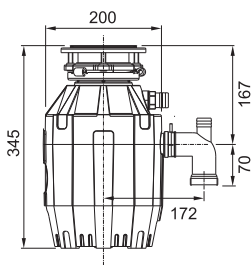

134.0607.344

8 470 Kč (vč. DPH)
 7 000 Kč (bez DPH)
299 € (vr. DPH)

Drtiče odpadu

Turbo Elite TE-50

Rozměr **200 × 345 mm**
Výkon **375 W**; **0,5 HP**
Otáčky/min. **2 600**
Montážní otvor **3 1/2"**
Hmotnost **5,93 kg**
Hlučnost **40-45 dB(A)**