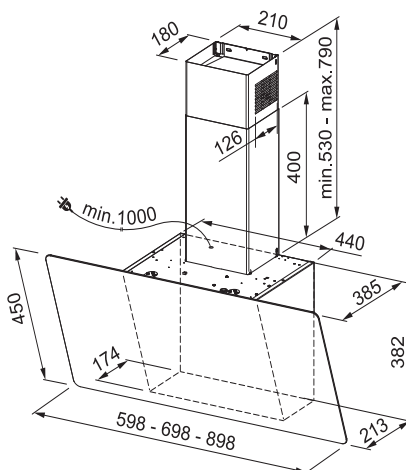

FPJ 925 V WH/SS

Bílá/Nerez

90 cm

330.0528.020

12 342 Kč (vč. DPH)
10 200 Kč (bez DPH)
470 € (vr. DPH)

FPJ 705 V WH/SS

Bílá/Nerez

70 cm

330.0528.061

11 737 Kč (vč. DPH)
9 700 Kč (bez DPH)
447 € (vr. DPH)

FPJ 625 V WH/SS

Bílá/Nerez

60 cm

330.0528.065

11 132 Kč (vč. DPH)
9 200 Kč (bez DPH)
424 € (vr. DPH)

Hodnoty hluku (Akustický výkon/Tlak)

Podle normy EN 60704-3

Hodnoty výkonu

Při vnějším odtahu podle normy EN 61591

1. st. 52 dB(A)_{re1pW} 40 dB(A)_{re20µPa} 280 m³/h

2. st. 57 dB(A)_{re1pW} 45 dB(A)_{re20µPa} 400 m³/h

3. st. 65 dB(A)_{re1pW} 53 dB(A)_{re20µPa} 560 m³/h

Int. 69 dB(A)_{re1pW} 57 dB(A)_{re20µPa} 700 m³/h

Výkon motoru 270 W

Stupně výkonu 3 + Int.

+ Doběh

Průměr odtahu 150/120 mm

Energetická třída A

Montáž na stěnu, Volný prostor pro hlavu

Montážní šířka:

FPJ 925 V WH/SS: 90 cm

FPJ 705 V WH/SS: 70 cm

FPJ 625 V WH/SS: 60 cm

Dopor. výška nad varnou deskou pouze 45 cm

Bílé sklo, RAL 9010 + 2 Nerezové proužky

Senzorové ovládání

Štěrbínové odsávání

3 Stupně výkonu, Intenzivní stupeň, Doběh

Omyvatelný kovový tukový filtr

Osvětlení LED žárovky 2 × 1 W, 4000 K

S vnějším odtahem i s recirkulací

Hmotnost 14 kg

Bílý teleskopický komínek je součástí
dodávky

Příslušenství

Pachové filtry s aktivním uhlím

UF 05 - 112.0016.755

484 Kč (vč. DPH)

400 Kč (bez DPH)

17 € (vr. DPH)

Pachové filtry s dlouhou
životností s aktivním uhlím

(Lze 5-8 × umýt v myčce nádobí)

UF 11 - 112.0174.994

2 420 Kč (vč. DPH)

2 000 Kč (bez DPH)

89 € (vr. DPH)

Zpětná klapka Ø 150 mm

ZK 150 - 133.0056.646

Zpětná klapka Ø 120 mm

ZK 120 - 133.0058.472

363 Kč (vč. DPH)

300 Kč (bez DPH)

13 € (vr. DPH)

Doporučené čisticí prostředky

Čisticí sprej Cooker Hood Cleaner

Obsah 250 ml, 112.0530.240

363 Kč (vč. DPH)

300 Kč (bez DPH)

13 € (vr. DPH)