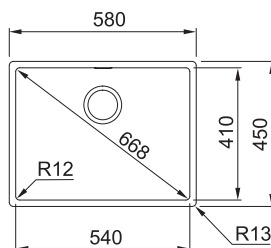

Rozměry **580 × 450 mm**

Výřez **550 × 420 mm (Rádus 10 mm)**

Vyfrézování drážky po celém obvodu výřezu o hloubce 1,3 mm (582 × 452 mm, R 14 mm)

Dřez **540 × 410 × 200 mm**

Nerez

Spodní skříňka od 600 mm

Rádus 12 mm

Přichytky Fast-Fix

Cena zahrnuje:

Sítový ventil 3 1/2" s přepadem

Sifon pro úsporu místa 6/4" s odbočkou na myčku nádobí

127.0395.015

10 285 Kč (vč. DPH)
8 500 Kč (bez DPH)
385 € (vr. DPH)

Věnujte prosím pozornost sekci montáže a údržby nerezových dřezů na konci katalogu.

BXX 260/160-34-16 /7

NOVINKA