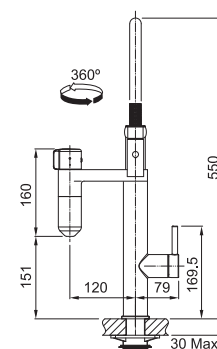

110 € (vr. DPH)

Objednací číslo*

120.0551.242

22 990 Kč (vč. DPH)

19 000 Kč (bez DPH)

876 € (vr. DPH)

Vital Tap **NOVINKA**

Není vhodná pro montáž do nerezových dřezů