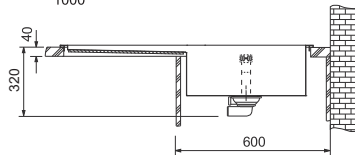

Spodní skříňka od 600 mm

Otočný knoflík
Nerez

Plochý okraj

Model **2**
7

Cena zahrnuje:

Otočný síťový ventil 3 1/2" s přepadem
Sifon pro úsporu místa 6/4" s odbočkou na myčku nádobí
Otvor pro baterii $\varnothing$ 35 mm a pro otočný knoflík $\varnothing$ 35 mm

Model **2** **127.0203.464** **18 150 Kč (vč. DPH)**
Model **7** **127.0203.465** **15 000 Kč (bez DPH)**
679 € (vr. DPH)

Věnujte prosím pozornost sekci montáže a údržby nerezových dřezů na konci katalogu.