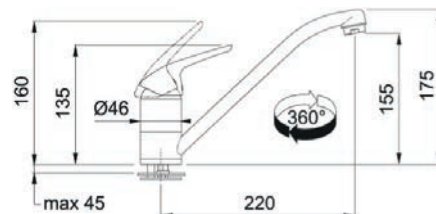

Kuchyňské baterie Tlakové

FN 0641 ECO

2 Polohy páčky
→ 50% Úspora vody

Úspora teplé vody

Páková směšovací
Tlaková
Otočná 360°
Připojení **Hadičky 45 cm**
Průtok vody **11,5 l/min. (3 bar)**

Detail páčky

● FN 0641.031 ECO
Chrom

115.0380.641 1 936 Kč (vč. DPH)
1 600 Kč (bez DPH)
73 € (vr. DPH)

FN 0642 ECO

2 Polohy páčky
→ 50% Úspora vody

Úspora teplé vody

Páková směšovací
Tlaková
Otočná 120°
S vytahovací koncovkou
S regulací **Sprcha/Proud**
Pochromovaná sprchová hadice **150 cm**
Připojení **Hadičky 45 cm**
Průtok vody **11 l/min. (3 bar)**