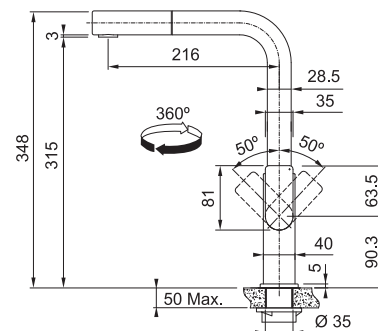

FC 7853.501 MYTHOS
Celonerez

115.0547.853

9 922 Kč (vč. DPH)
8 200 Kč (bez DPH)
358 € (vr. DPH)

FC 7853.502 MYTHOS
Celonerez Černá (PVD coating)

115.0550.442

10 406 Kč (vč. DPH)
8 600 Kč (bez DPH)
378 € (vr. DPH)