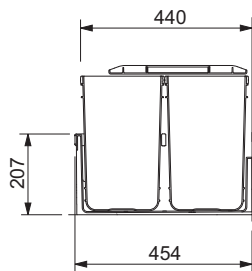

121.0150.144

2 × 22 l

12 100 Kč (vč. DPH)
10 000 Kč (bez DPH)
444 € (vr. DPH)

121.0150.145

2 × 10 l, 1 × 22 l

12 705 Kč (vč. DPH)
10 500 Kč (bez DPH)
467 € (vr. DPH)