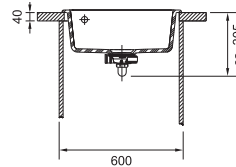

Mythos Fraceram®

MTK 610-58 **NA OBJEDNÁNÍ**

Easy Click knoflík
Nerez

Rozměry **580 × 510 mm**

Výřez **560 × 490 mm (Rádus 10 mm)**

Dřez **490 × 377 × 190 mm**

Spodní skříňka **od 600 mm**

Cena zahrnuje: