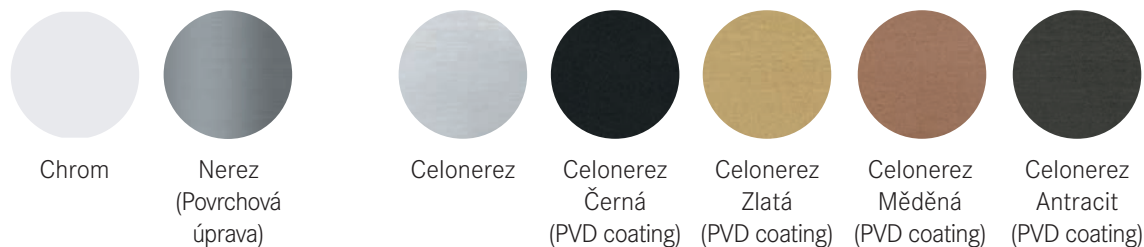

PROVEDENÍ - MATERIÁLY A BARVY