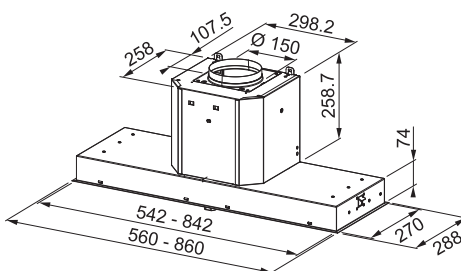

FMY 908 BI BK

Černá/Nerez

86 cm

110.0456.724

24 200 Kč (vč. DPH)
20 000 Kč (bez DPH)
920 € (vr. DPH)

FMY 608 BI BK

Černá/Nerez

56 cm

110.0456.723

22 990 Kč (vč. DPH)
19 000 Kč (bez DPH)
875 € (vr. DPH)

Hodnoty hluku (Akustický výkon/Tlak)

Podle normy EN 60704-3

Hodnoty výkonu

Při vnějším odtahu podle normy EN 61591

1. st.	53 dB(A)_{re1pW}	41 dB(A)_{re 20 µPa}	280 m³/h
2. st.	61 dB(A)_{re1pW}	49 dB(A)_{re 20 µPa}	400 m³/h
3. st.	67 dB(A)_{re1pW}	55 dB(A)_{re 20 µPa}	560 m³/h
Int.	70 dB(A)_{re1pW}	58 dB(A)_{re 20 µPa}	680 m³/h
Výkon motoru	270 W		
Stupně výkonu	3 + Int. + Doběh		
Průměr odtahu	150 mm		

Energetická třída **A**

Montáž do skříňky

Montážní šířka:

FMY 908 BI BK: 86 cm

FMY 608 BI BK: 56 cm

Černé sklo, RAL 9005, Nerezový povrch

Ovládání pomocí jediného knoflíku

Štěrbínové odsávání

3 Stupně výkonu, Intenzivní stupeň, Doběh

Omyvatelný kovový tukový filtr

Osvětlení **LED pásek 1 × 6 W, 4000 K, Stmívatelný**

S vnějším odtahem i s recirkulací

Hmotnost **9,5 kg**

Příslušenství

Pachový filtr s aktivním uhlím
Pro šířku odsavače par 56 cm

UF 15 - 112.0470.620

1 452 Kč (vč. DPH)

1 200 Kč (bez DPH)

53 € (vr. DPH)

Pachový filtr s aktivním uhlím
Pro šířku odsavače par 86 cm

UF 16 - 112.0470.631

1 936 Kč (vč. DPH)

1 600 Kč (bez DPH)

71 € (vr. DPH)

Zpětná klapka Ø 150 mm

ZK 150 - 133.0056.646

363 Kč (vč. DPH)

300 Kč (bez DPH)

13 € (vr. DPH)