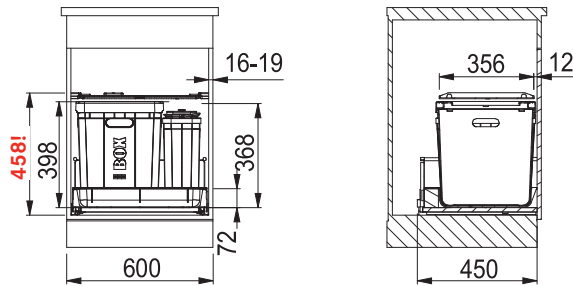

Spodní skříňka 600 mm

Plastový koš 40 l (Možnost umístit i 2 sáčky)

+ 1 Koš 5,5 l určen pro biologický odpad

Barva **Černá**

Třídění odpadků **Dvoudruhové**

Police nad košem v ceně koše

Police obsahuje aktivní uhlíkový filtr, který pohlcuje nepříjemné pachy.

Doporučené plnovýsuvy BLUM, GRASS, HETTICH

121.0307.526

40 l + 5,5 l

6 292 Kč (vč. DPH)

5 200 Kč (bez DPH)

224 € (vr. DPH)