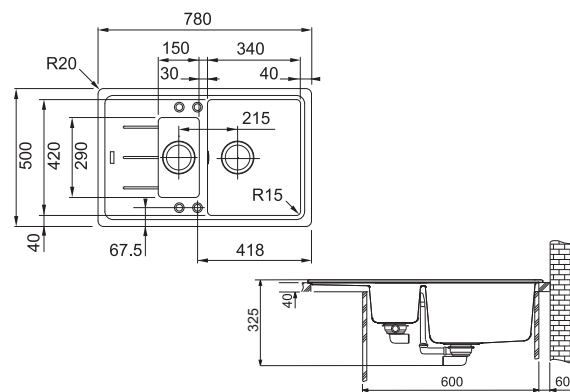

Spodní skříňka od 600 mm

Cena zahrnuje:

Sítkový ventil 3 1/2" s přepadem

Sítkový ventil 3 1/2"

Sifon pro úsporu místa 6/4" s odbočkou na myčku nádobí

4 Místa pro vyvrtání otvoru

Možnost umístit dávkovač saponátu (viz. str. 215 - 217)

6 413 Kč (vč. DPH)
5 300 Kč (bez DPH)
235 € (vr. DPH)

Doplňky/Příslušenství

Miska BFG

Šedý plast

181 × 440 × 92 mm

112.0538.950

363 Kč (vč. DPH)

300 Kč (bez DPH)

13 € (vr. DPH)

NOVINKA

Přípravná deska BFG

Bambus

280 × 532 × 33 mm

112.0595.334

847 Kč (vč. DPH)

700 Kč (bez DPH)

31 € (vr. DPH)

Otočný sítkový ventil 3 1/2"

BFG

(Kulatý knoflík - Chrom)

112.0304.609

726 Kč (vč. DPH)

600 Kč (bez DPH)

26 € (vr. DPH)

Miska BFG 651-78

Nerez

160 × 300 × 70 mm

112.0250.014

1 210 Kč (vč. DPH)

1 000 Kč (bez DPH)

44 € (vr. DPH)

Pozor! Baterie je umístěna ve vypádané odkapávací ploše a je mírně nakloněna.

Věnujte prosím pozornost sekci montáže a údržby Fragranit+ dřezů na konci katalogu.