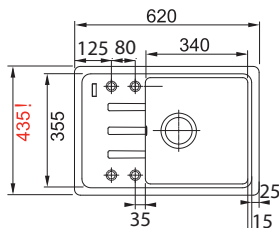

Rozměry **620 × 435 mm**

Výřez **600 × 415 mm (Rádus 20 mm)**

Dřez **340 × 355 × 200 mm**

Spodní skříňka **od 450 mm**