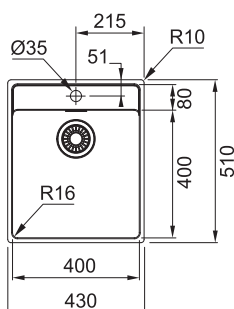

Rozměry **430 × 510 mm**

Výřez **Dle šablony**

Dřez **400 × 400 × 180 mm**

Rádus 16 mm

Nerez

Spodní skříňka od 500 mm

Rádus 16 mm

Přichytky Fast-Fix