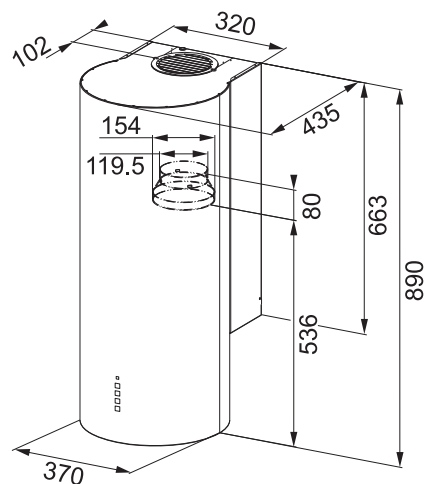

Hodnoty hluku (Akustický výkon/Tlak)

Podle normy EN 60704-3

Hodnoty výkonu

Při vnějším odtahu podle normy EN 61591

1. st. 52 dB(A)_{re 1pW} 40 dB(A)_{re 20 μPa} 280 m³/h

2. st. 62 dB(A)_{re 1pW} 50 dB(A)_{re 20 μPa} 410 m³/h

3. st. 68 dB(A)_{re 1pW} 56 dB(A)_{re 20 μPa} 500 m³/h

Int. 70 dB(A)_{re 1pW} 58 dB(A)_{re 20 μPa} 540 m³/h

Výkon motoru 250 W

Stupně výkonu 3 + Int.

Průměr odtahu 150/120 mm

Energetická třída **C**

Montáž na stěnu

Montážní šířka **37 cm**

Nerezový povrch

Tlačítkové ovládání

3 Stupně výkonu, Intenzivní stupeň

Omyvatelný kovový tukový filtr

Osvětlení **LED žárovky 2 × 2,2 W, 4000 K**

S vnějším odtahem i s recirkulací

Možnost odtahu dozadu

Hmotnost **14 kg**

Příslušenství

Pachový filtr s aktivním uhlím

UF 06 - 112.0016.756

484 Kč (vč. DPH)

400 Kč (bez DPH)

17 € (vr. DPH)

Pachový filtr s dlouhou životností s aktivním uhlím

(Lze 5-8 × umýt v myčce nádobí)

UF 12 - 112.0174.992

1 694 Kč (vč. DPH)

1 400 Kč (bez DPH)

62 € (vr. DPH)

Zpětná klapka $\varnothing$ 150 mm

ZK 150 - 133.0056.646

Zpětná klapka $\varnothing$ 120 mm

ZK 120 - 133.0058.472

363 Kč (vč. DPH)

300 Kč (bez DPH)

13 € (vr. DPH)

Doporučené čisticí prostředky

Čisticí sprej Cooker Hood Cleaner

Obsah **250 ml, 112.0530.240**

363 Kč (vč. DPH)

300 Kč (bez DPH)

13 € (vr. DPH)