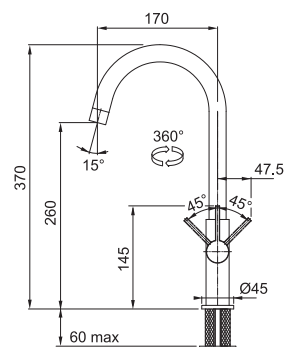

Kuchyňské baterie Tlakové

FP 0408

Páková směšovací
Tlaková
Otočná 360°
Připojení **Hadičky 45 cm**
Průtok vody **10 l/min. (3 bar)**

● FP 0408.031
Chrom

115.0290.408 2 904 Kč (vč. DPH)
2 400 Kč (bez DPH)
110 € (vr. DPH)

FC 650

Páková směšovací
Tlaková
Otočná 360°
Připojení **Hadičky 45 cm**
Průtok vody **11,2 l/min. (3 bar)**