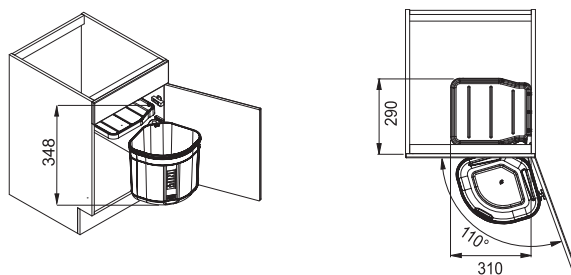

Spodní skříňka od 400 mm

Min. montážní prostor **310 × 310 × 348 mm**

Barva **Černá**

Nutný úhel otevření dvířek **110 °**

Police nad košem **v ceně koše**

121.0176.518

17,5 l **847 Kč (vč. DPH)**
700 Kč (bez DPH)
41 € (vr. DPH)