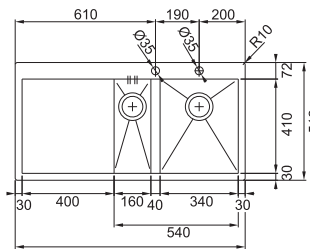

Spodní skříňka od 600 mm

Otočný knoflík
Nerez

Plochý okraj

Model **2**
7

Cena zahrnuje:

Otočný síťový ventil 3 1/2" s přepadem
Síťový ventil 3 1/2"
Sifon pro úsporu místa 6/4" s odbočkou na myčku nádobí
Otvor pro baterii $\varnothing$ 35 mm a pro otočný knoflík $\varnothing$ 35 mm

Model **2** **127.0203.467** **19 360 Kč (vč. DPH)**
Model **7** **127.0203.468** **16 000 Kč (bez DPH)**
720 € (vr. DPH)

Věnujte prosím pozornost sekci montáže a údržby nerezových dřezů na konci katalogu.

Model 2 (Odkapávací plocha vpravo), Model 7 (Odkapávací plocha vlevo)