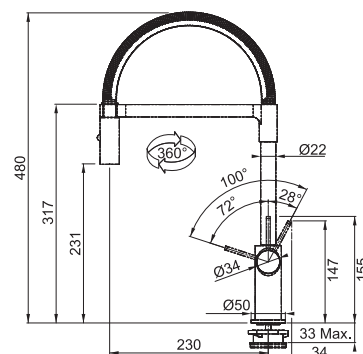

S regulací **Sprcha/Proud**

Hadice s kovovou pružinou

Připojení **Hadičky 45 cm**

Průtok vody **8 l/min. (3 bar)**

FN 9630.031

Chrom

115.0265.997 6 897 Kč (vč. DPH)

5 700 Kč (bez DPH)