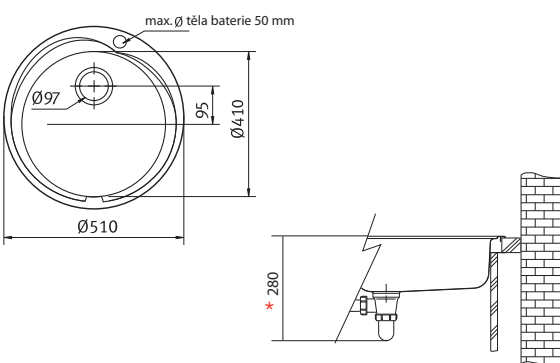

Cena zahrnuje:

Sítkový ventil 3 1/2" s přepadem

Sifon 6/4" s odbočkou na myčku nádobí

Otvor pro baterii $\varnothing$ 35 mm

101.0286.003

2 420 Kč (vč. DPH)

2 000 Kč (bez DPH)

89 € (vr. DPH)

Doplňky/Příslušenství

Díl sifonu pro úsporu místa

RAN, RON

112.0006.411

73 Kč (vč. DPH)

60 Kč (bez DPH)

2,60 € (vr. DPH)