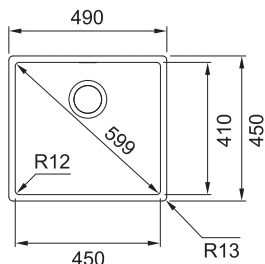

Rozměry **490 × 450 mm**

Výřez **450 × 410 mm (Rádus 12 mm)**

Dřez **450 × 410 × 200 mm**

Rádus 12 mm

Nerez

Spodní skříňka od 500 mm