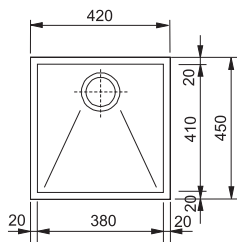

Ventil u toho dřezu je zdokonalen o antibakteriální vrstvu „Sanitized“, která pomáhá udržovat ventil hygienicky čistý a chrání jej před bakteriemi.

Rozměry **420 × 450 mm**

Výřez **Dle šablony**
Dřez **380 × 410 × 200 mm**

Nerez

Spodní skříňka od 450 mm

Cena zahrnuje:
Sítkový ventil 3 1/2" s přepadem
Dřez je bez sifonu

122.0203.472

9 922 Kč (vč. DPH)
8 200 Kč (bez DPH)
370 € (vr. DPH)

Věnujte prosím pozornost sekci montáže a údržby nerezových dřezů na konci katalogu.

PPX 110-52