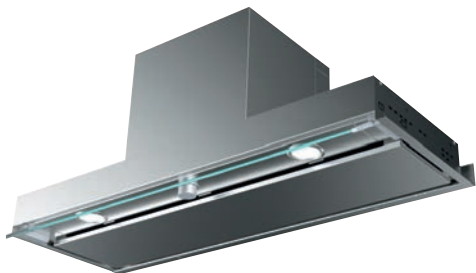

Odsavače par Vestavné

Vestavný odsavač par **STYLE LUX**
K zabudování do skříňky

NOVINKA

FST PRO 608 X