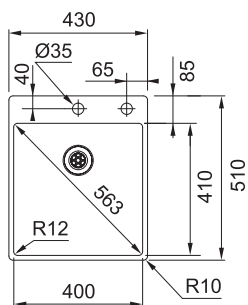

Spodní skříňka od 450 mm

Cena zahrnuje:

Otočný sítkový ventil 3 1/2" s přepadem

Sifon pro úsporu místa 6/4" s odbočkou na myčku nádobí

Otvor pro baterii Ø 35 mm a pro otočný knoflík Ø 35 mm

127.0369.288

14 883 Kč (vč. DPH)
12 300 Kč (bez DPH)
555 € (vr. DPH)

Věnujte prosím pozornost sekci montáže a údržby nerezových dřezů na konci katalogu.