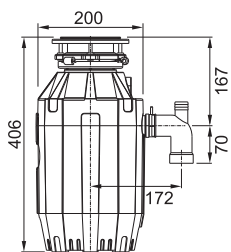

Turbo Elite TE-125

Rozměr **200 × 406 mm**
Výkon **930 W**; **1,25 HP**
Otáčky/min. **2 800**
Montážní otvor **3 1/2"**
Hmotnost **7,5 kg**
Hlučnost **40-45 dB(A)**

Motor vysokootáčkový s permanentním magnetem
Drtilcí elementy z nerezové oceli
Tělo z kompozitu