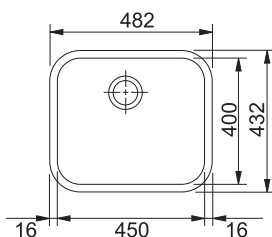

Spodní skříňka od 600 mm

Cena zahrnuje:
Sítkový ventil 3 1/2" s přepadem
Dřez je bez sifonu

122.002.1.440