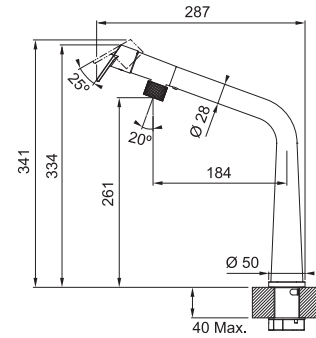

Kuchyňské baterie Tlakové

FG 5185 ICON

NOVINKA

Páková směšovací
Tlaková
Otočná 120°
Připojení Hadičky 50 cm
Průtok vody 11 l/min. (3 bar)
Laminární průtok vody

	FG 5185.031 ICON Chrom	115.0625.185	8 954 Kč (vč. DPH) 7 400 Kč (bez DPH) 341 € (vr. DPH)
	FG 5185.149 ICON Nerez (Povrchová úprava)	115.0625.186	10 890 Kč (vč. DPH) 9 000 Kč (bez DPH) 415 € (vr. DPH)
	FG 5185.901 ICON Matná černá (Barevný nástřik)	115.0625.187	10 890 Kč (vč. DPH) 9 000 Kč (bez DPH) 415 € (vr. DPH)

FG 5188 ICON

NOVINKA

Páková směšovací
Tlaková
Otočná 360°
S vytahovací koncovkou osazenou perlátorem
S regulací **Sprcha/Proud**
Opletená sprchová hadice 170 cm
Připojení Hadičky 50 cm
Průtok vody 8 l/min. (3 bar)
Laminární průtok vody