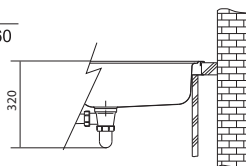

Rozměry **860 × 510 mm**

Výřez **840 × 490 mm**

Dřezy **2 × 360 × 420 × 200 mm**

Nerez

Spodní skříňka od 800 mm

Cena zahrnuje:

Sítkový ventil 3 1/2" s přepadem

Sítkový ventil 3 1/2"