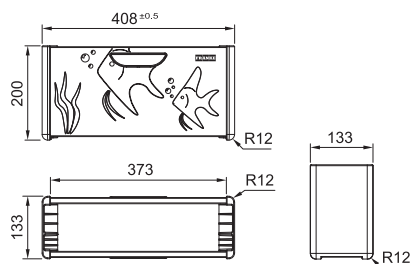

Andy Chef

Andy Chef

NOVINKA

Provedení **Nerez/Černý plast**
Rozměry **133 × 408 × 200 mm**

Cena zahrnuje:

Box vč. doplňků: Miska, dřevěná přípravná deska, nůž

DOPLŇKY, KTERÉ POTŘEBUJETE K VAŘENÍ, MÁTE NA DOSAH RUKY - V ELEGANTNÍM BOXU, DOKONALE PASUJÍCÍM PŘÁVĚ DO DŘEZŮ FRANKE BOX (BXX). SOUČÁSTÍ BOXU JE MISKA, DESKA A NŮŽ. BOX MŮŽETE UMÍSTIT NEJEN DO PROSTORU DŘEZU, ALE MÍT JEJ I NA PRACOVNÍ DESCE JAKO SKVĚLÝ DOPLŇEK VAŠÍ KUCHYNĚ.