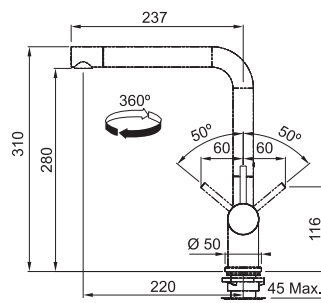

Chrom

FN 6100.031 ACTIVE

115.0373.790 5 929 Kč (vč. DPH)

4 900 Kč (bez DPH)

226 € (vr. DPH)

Chrom/Barva

(Barva - nástřík)

FN 6100.xxx ACTIVE

Onyx

FN 6100.071

115.0373.821

Grafit

FN 6100.099

115.0373.820

Šedý kámen

FN 6100.084

115.0373.818

Bílá-LED

FN 6100.094

115.0373.817

Sahara

FN 6100.082

115.0373.802

Pískový melír

FN 6100.085

115.0373.809

Kašmír

FN 6100.424

115.0373.811

6 897 Kč (vč. DPH)

5 700 Kč (bez DPH)

263 € (vr. DPH)