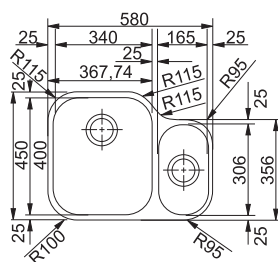

Rozměry **580 × 450 mm**

Výřez **Dle šablony**
Dřezy **340 × 400 × 190 mm**
165 × 306 × 130 mm

Nerez

Věnujte prosím pozornost sekci montáže a údržby nerezových dřezů na konci katalogu.

Spodní skříňka od 600 mm

Model 2