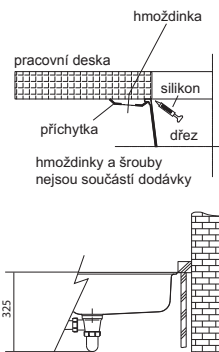

Kubus 2 Fragranit

Pro spodní montáž

KNG 110-62

Easy Click knoflík

Nerez

Spodní skříňka od 800 mm

Rozměry **760 × 460 mm**

Výřez **722 × 422 mm (Rádus 11 mm)**

Dřez **620 × 420 × 200 mm**

NOVÁ BARVA

Onyx

125.0512.515

Matná
černá

125.0627.321

Šedý
kámen

125.0512.518

Bílá-
led

125.0512.517

Kašmír

125.0512.516

Cena zahrnuje:

Easy Click síťový ventil 3 1/2" s přepadem a nerez. krytkou ventilu

Dřez je bez sifonu

10 890 Kč (vč. DPH)

9 000 Kč (bez DPH)

400 € (vr. DPH)

Doplňky/Příslušenství

Miska KNG

Nerez/Černý plast

156 × 439 × 54 mm

112.0066.060

2 420 Kč (vč. DPH)

2 000 Kč (bez DPH)

89 € (vr. DPH)

Přípravná deska KNG

Dřevo

230 × 442 × 20 mm

112.0511.888

847 Kč (vč. DPH)

700 Kč (bez DPH)

31 € (vr. DPH)

Rolovací rošt KNG

Nerez

298 × 410 × 9 mm

112.0256.867

1 210 Kč (vč. DPH)

1 000 Kč (bez DPH)

44 € (vr. DPH)

Odkapávací táč KNG

Nerez/Černý plast

326 × 440 × 22 mm

112.0204.360

3 509 Kč (vč. DPH)

2 900 Kč (bez DPH)

128 € (vr. DPH)

Easy Click knoflík KNG

Chrom

112.0611.460

968 Kč (vč. DPH)

800 Kč (bez DPH)

35 € (vr. DPH)

Věnujte prosím pozornost sekci montáže a údržby Fragranit+ dřezů na konci katalogu.