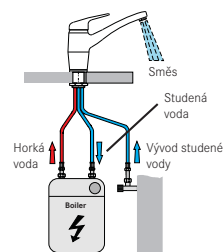

Kuchyňské baterie Beztlakové

⚡ Vhodné pro beztlakové ohřívače vody

FN 6101 ACTIVE ⚡

Páková směšovací

Beztlaková

Otočná 360°

Připojení **Hadičky 45 cm**

Průtok vody **10,9 l/min. (3 bar)**

Schéma zapojení beztlakové baterie ⚡ - Bez sprchy