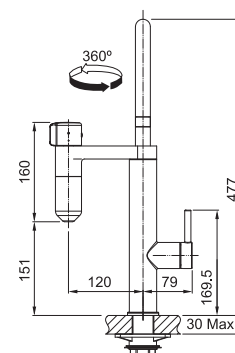

Objednací číslo*

120.0551.218

14 520 Kč (vč. DPH)
12 000 Kč (bez DPH)
553 € (vr. DPH)

Vital Tap

Není vhodná pro montáž
do nerezových dřezů

Tlaková
Otočná 360°
Připojení **Hadičky 40 cm**
Laminární průtok vody