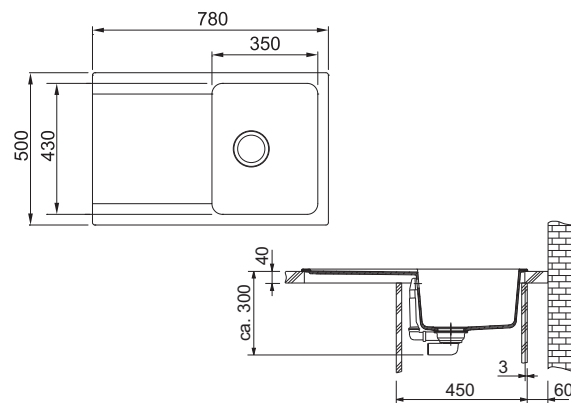

OID 611-78

Rozměry **780 × 500 mm**

Výřez **760 × 480 mm**

Dřez **350 × 430 × 180 mm**

Černá 114.0288.588 Šedá 114.0395.184 Bílá 114.0288.585 Krémová 114.0395.183 Kávová 114.0288.590 Vulcan 114.0395.185

Spodní skříňka od 450 mm