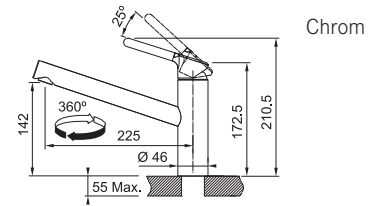

Kuchyňské baterie Tlakové

FC 3054 ORBIT NOVINKA

2 Polohy páčky
→ 50% Úspora vody

Páková směšovací
Tlaková
Otočná 360°
Připojení **Hadičky 45 cm**
Průtok vody **12 l/min. (3 bar)**

Úspora teplé vody