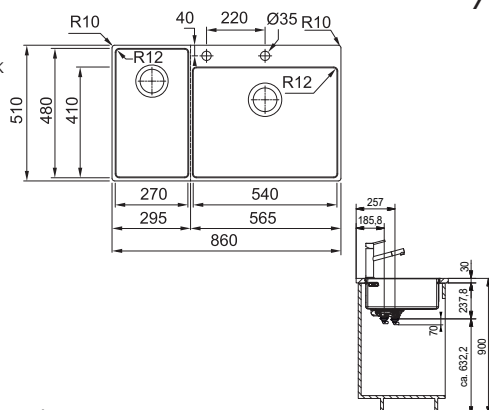

Easy Click knoflík
Nerez