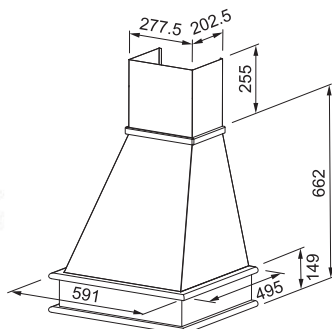

Dekoratívny rám je dodávaný bez povrchovej úpravy!

89 59 3≡

FCL 90 A2 EGC

Bílá

89 cm

321.0592.488

11 253 Kč (vč. DPH)
9 300 Kč (bez DPH)
429 € (vr. DPH)

FCL 60 A2 EGC

Bílá

59 cm

321.0592.486

10 285 Kč (vč. DPH)
8 500 Kč (bez DPH)
390 € (vr. DPH)

Hodnoty hluku (Akustický výkon/Tlak)

Podle normy EN 60704-3

Hodnoty výkonu

Při vnějším odtahu podle normy EN 61591

1. st. 54 dB(A)_{re1pW} 42 dB(A)_{re,20,μPa} 250 m³/h

2. st. 61 dB(A)_{re1pW} 49 dB(A)_{re,20,μPa} 330 m³/h

3. st. 68 dB(A)_{re1pW} 56 dB(A)_{re,20,μPa} 460 m³/h

Výkon motoru 115 W

Stupně výkonu 3

Průměr odtahu 150/120 mm

Energetická třída C

Montáž na stěnu

Montážní šířka:

FCL 90 A2 EGC: 89 cm

FCL 60 A2 EGC: 59 cm

Bílý povrch, RAL 9010

Dřevo Olše

Dekoratívny rám bez povrchovej úpravy

Posuvné prepínače

3 stupně výkonu

Omyvatelný kovový tukový filtr

Osvětlení **LED žárovky 2 × 4 W, 4000 K**

S vnějším odtahem i s recirkulací

Hmotnost **15,5 kg**

Příslušenství

Pachové filtry s aktivním uhlím

UF 05 - 112.0016.755

484 Kč (vč. DPH)

400 Kč (bez DPH)

17 € (vr. DPH)

Pachové filtry s dlouhou životností s aktivním uhlím

(Lze 5-8 × umýt v myčce nádobí)

UF 11 - 112.0174.994

2 420 Kč (vč. DPH)

2 000 Kč (bez DPH)

89 € (vr. DPH)

Zpětná klapka Ø 150 mm

ZK 150 - 133.0056.646

Zpětná klapka Ø 120 mm

ZK 120 - 133.0058.472

363 Kč (vč. DPH)

300 Kč (bez DPH)

13 € (vr. DPH)

Doporučené čisticí prostředky

Čisticí sprej Cooker Hood Cleaner

Obsah **250 ml, 112.0530.240**

363 Kč (vč. DPH)

300 Kč (bez DPH)

13 € (vr. DPH)