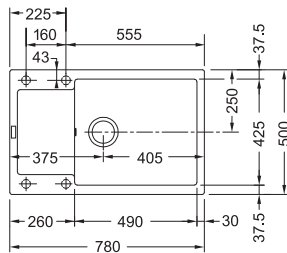

Spodní skříňka od 600 mm