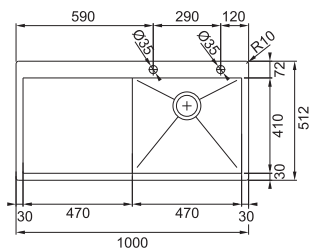

Spodní skříňka od 600 mm

Otočný knoflík
Nerez

Plochý okraj

Model **2**
7

Cena zahrnuje:

Otočný síťový ventil 3 1/2" s přepadem
Sifon pro úsporu místa 6/4" s odbočkou na myčku nádobí
Otvor pro baterii $\varnothing$ 35 mm a pro otočný knoflík $\varnothing$ 35 mm

Model **2** **127.0203.464** **18 150 Kč (vč. DPH)**
Model **7** **127.0203.465** **15 000 Kč (bez DPH)**
679 € (vr. DPH)

Věnujte prosím pozornost sekci montáže a údržby nerezových dřezů na konci katalogu.