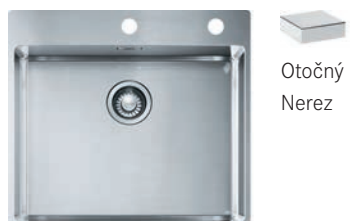

BXX 210/610-54 TL

Otočný knoflík
Nerez

Rozměry **570 × 510 mm**

Výřez **550 × 490 mm (Rádus 10 mm)**

Vyfrézování drážky po celém obvodu výřezu o hloubce 1,3 mm (572 × 512 mm, R 11 mm)

Dřez **540 × 410 × 200 mm**