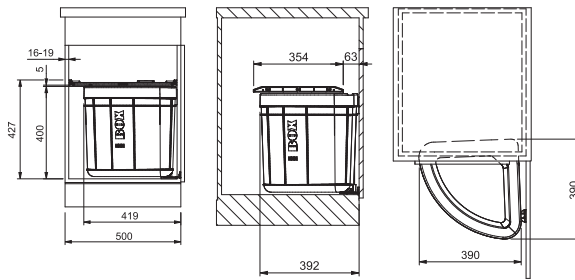

Spodní skříňka 500 mm

121.0307.568

40 l **4 235 Kč (vč. DPH)**
3 500 Kč (bez DPH)
151 € (vr. DPH)

Police bez uhlíkového filtru
Solo 45

133.0037.880

242 Kč (vč. DPH)
200 Kč (bez DPH)
9 € (vr. DPH)

Police s uhlíkovým filtrem
Solo 50

133.0153.728

Solo 60

133.0054.093

363 Kč (vč. DPH)
300 Kč (bez DPH)
13 € (vr. DPH)