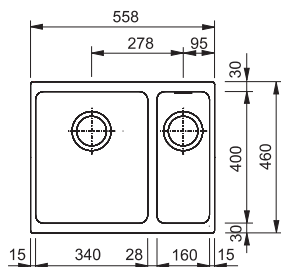

Kubus Fragranit +

Pro spodní montáž

KBG 160/2

Spodní skříňka od 600 mm

Model 2

Táhlový knoflík
Nerez
Pro otvor $\varnothing$ 22 mm

Rozměry **558 × 460 mm**

Výřez **Dle šablony**

Pro táhlo nutný otvor do prac. desky $\varnothing$ 22 mm

Dřezy **340 × 400 × 200 mm**

160 × 400 × 130 mm

Cena zahrnuje:

Táhlový sítkový ventil 3 1/2" s přepadem

Sítkový ventil 3 1/2"

Sifon pro úsporu místa 6/4" s odbočkou na myčku nádobí

Onyx

Grafit

Šedý
kámen

Bílá-LED

Kašmír

Model 2 125.0250.534 125.0120.163 125.0120.166 125.0199.868 125.0504.119

10 890 Kč (vč. DPH)
9 000 Kč (bez DPH)
400 € (vr. DPH)

Pouze model 2

Doplňky/Příslušenství

Miska KBG, Nerez
172 × 412 × 55 mm

112.0017.788

1 210 Kč (vč. DPH)

1 000 Kč (bez DPH)

44 € (vr. DPH)

Rolovací rošt KBG, Nerez
468 × 420 × 9 mm

112.0030.882

1 815 Kč (vč. DPH)

1 500 Kč (bez DPH)

67 € (vr. DPH)

Odkapávací táč KBG
Nerez/Černý plast
342 × 430 × 22 mm

112.0188.651

2 420 Kč (vč. DPH)

2 000 Kč (bez DPH)

89 € (vr. DPH)

Koš KBG, Nerez
285 × 350 × 145 mm

112.0018.988

726 Kč (vč. DPH)

600 Kč (bez DPH)

26 € (vr. DPH)

Otočný knoflík KBG
Nerez, Pro otvor $\varnothing$ 35 mm

133.0301.741

605 Kč (vč. DPH)

500 Kč (bez DPH)

22 € (vr. DPH)

Otočný knoflík KBG
Chrom, Pro otvor $\varnothing$ 35 mm

133.0301.740

424 Kč (vč. DPH)

350 Kč (bez DPH)

15 € (vr. DPH)

Sifony viz. strana 297

Věnujte prosím pozornost sekci montáže a údržby Fragranit+ dřezů na konci katalogu.