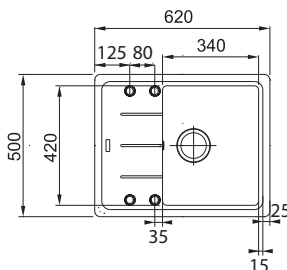

Spodní skříňka od 450 mm

Cena zahrnuje:

Sítkový ventil 3 1/2" s přepadem

Sifon pro úsporu místa 6/4" s odbočkou na myčku nádobí

Možnost umístit dávkovač saponátu (viz. str. 215 - 217)

4 Místa pro vyvrtání otvoru

Pozor! Umístění dávkovače do skříňky od 600 mm

5 445 Kč (vč. DPH)
4 500 Kč (bez DPH)
199 € (vr. DPH)

Věnujte prosím pozornost sekci montáže a údržby Fragranit+ dřezů na konci katalogu.