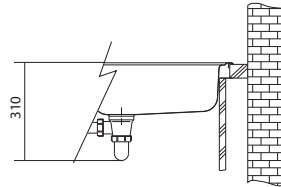

Rozměry **420 × 500 mm**

Výřez **400 × 480 mm**

Dřez **340 × 400 × 190 mm**

Nerez

Spodní skříňka od 400 mm