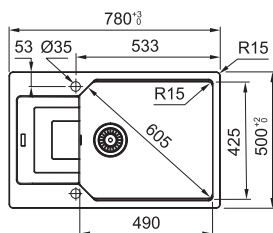

Rozměry **780 × 500 mm**

Výřez **744 × 464 mm (Rádus 15 mm)**

Dřez **490 × 425 × 220 mm**

Onyx

Matná
černá

Šedý
kámen

Bílá-LED

Sahara

Pískový
melír

Kašmír

114.0652.403 114.0652.401 114.0652.561 114.0652.380 114.0652.555 114.0652.554 114.0652.379

Věnujte prosím pozornost sekci montáže a údržby FrAGRanit+ dřezů na konci katalogu.

Spodní skříňka od 600 mm