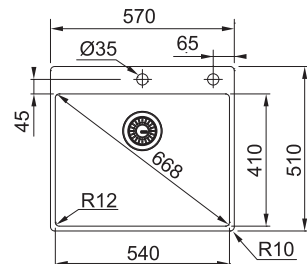

Spodní skříňka od 600 mm

Cena zahrnuje:

Otočný sítkový ventil 3 1/2" s přepadem

Sifon pro úsporu místa 6/4" s odbočkou na myčku nádobí

Otvor pro baterii Ø 35 mm a pro otočný knoflík Ø 35 mm

127.0369.295

16 335 Kč (vč. DPH)
13 500 Kč (bez DPH)
610 € (vr. DPH)

Věnujte prosím pozornost sekci montáže a údržby nerezových dřezů na konci katalogu.

Doplňky/Příslušenství

133 × 408 × 200 mm

112.0619.946

9 922 Kč (vč. DPH)
8 200 Kč (bez DPH)
358 € (vr. DPH)

156 × 429 × 54 mm

112.0394.981

1 694 Kč (vč. DPH)
1 400 Kč (bez DPH)
62 € (vr. DPH)

180 × 429 × 24 mm

112.0539.120

1 452 Kč (vč. DPH)
1 200 Kč (bez DPH)
53 € (vr. DPH)

468 × 440 × 9 mm

112.0080.355

1 815 Kč (vč. DPH)
1 500 Kč (bez DPH)
67 € (vr. DPH)

326 × 440 × 22 mm

112.0204.360

3 509 Kč (vč. DPH)
2 900 Kč (bez DPH)
128 € (vr. DPH)

310 × 395 × 122 mm

112.0007.664

726 Kč (vč. DPH)
600 Kč (bez DPH)
26 € (vr. DPH)

133.0301.743

484 Kč (vč. DPH)
400 Kč (bez DPH)
17 € (vr. DPH)