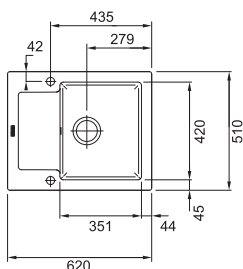

45 50

Rozměry **620 × 510 mm**

Výřez **600 × 490 mm (Rádus 20 mm)**

Dřez **351 × 420 × 200 mm**

Cena zahrnuje:

Easy Click sítkový ventil 3 1/2" s přepadem

Otvor pro baterii \varnothing 35 mm a pro Easy click knoflík \varnothing 35 mm