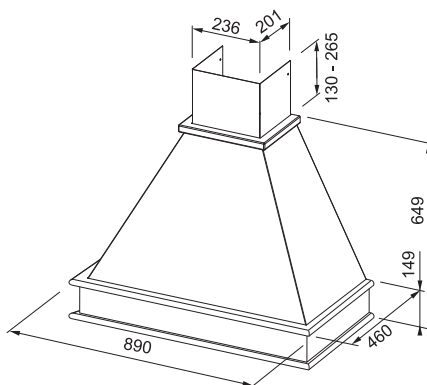

Dekoratívny rám je dodávaný bez povrchovej úpravy!

89 59 3≡

FCL 90 A2 EGC

Bílá

89 cm

321.0592.488

11 253 Kč (vč. DPH)
9 300 Kč (bez DPH)
429 € (vr. DPH)

FCL 60 A2 EGC

Bílá

59 cm

321.0592.486

10 285 Kč (vč. DPH)
8 500 Kč (bez DPH)
390 € (vr. DPH)

Hodnoty hluku (Akustický výkon/Tlak)

Podle normy EN 60704-3

Hodnoty výkonu

Při vnějším odtahu podle normy EN 61591

1. st. 54 dB(A)_{re1pW} 42 dB(A)_{re,20,μPa} 250 m³/h

2. st. 61 dB(A)_{re1pW} 49 dB(A)_{re,20,μPa} 330 m³/h

3. st. 68 dB(A)_{re1pW} 56 dB(A)_{re,20,μPa} 460 m³/h

Výkon motoru 115 W

Stupně výkonu 3

Průměr odtahu 150/120 mm

Energetická třída C

Montáž na stěnu

Montážní šířka:

FCL 90 A2 EGC: 89 cm

FCL 60 A2 EGC: 59 cm

Bílý povrch, RAL 9010

Dřevo Olše

Dekoratívny rám bez povrchovej úpravy

Posuvné prepínače

3 stupně výkonu

Omyvatelný kovový tukový filtr

Osvětlení **LED žárovky 2 × 4 W, 4000 K**

S vnějším odtahem i s recirkulací

Hmotnost **15,5 kg**

Příslušenství

Pachové filtry s aktivním uhlím

UF 05 - 112.0016.755

484 Kč (vč. DPH)

400 Kč (bez DPH)

17 € (vr. DPH)

Pachové filtry s dlouhou životností s aktivním uhlím

(Lze 5-8 × umýt v myčce nádobí)

UF 11 - 112.0174.994

2 420 Kč (vč. DPH)

2 000 Kč (bez DPH)

89 € (vr. DPH)

Zpětná klapka Ø 150 mm

ZK 150 - 133.0056.646

Zpětná klapka Ø 120 mm

ZK 120 - 133.0058.472

363 Kč (vč. DPH)

300 Kč (bez DPH)

13 € (vr. DPH)

Doporučené čisticí prostředky

Čisticí sprej Cooker Hood Cleaner

Obsah **250 ml, 112.0530.240**

363 Kč (vč. DPH)

300 Kč (bez DPH)

13 € (vr. DPH)