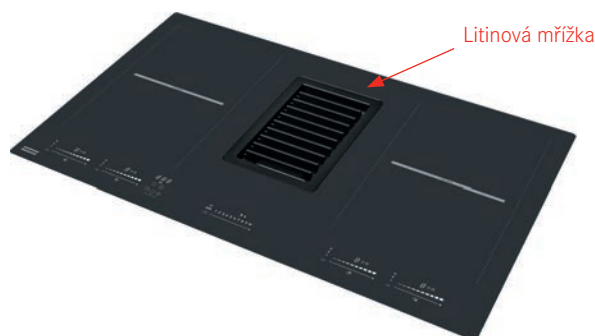

Odsavače par V indukční varné desce

Odsavač par v indukční varné desce **MYTHOS 2GETHER**
K zabudování do pracovní desky

FMY 839 HI 2.0

Černá

83 cm

340.0597.249

54 450 Kč (vč. DPH)

45 000 Kč (bez DPH)

2 077 € (vr. DPH)

Energetická třída **A+++**

Odsavač par

Montáž do pracovní desky

Montážní šířka **83 cm**

Černé sklo

Senzorové ovládání

LED bílý displej + Dotykový ovladač typu Slide

8 Stupňů výkonu, 2 × Intenzivní stupeň, Doběh

Ukazatel nasycení filtru

Omyvatelný kovový tukový filtr

S vnějším odtahem i s recirkulací

Automatická aktivace s varnou deskou

Voděodolný motor

Součástí odsavače par je vyjímatelný

kolektor na tekutinu

(V případě náhodného vylití tekutiny do odsavače par)

Hmotnost **19 kg**

Hodnoty hluku (Akustický výkon/Tlak)

Podle normy EN 60704-3

Hodnoty výkonu

Při vnějším odtahu podle normy EN 61591

1. st. 51 dB(A)_{re1pW} 39 dB(A)_{re20µPa} 245 m³/h

8. st. 65 dB(A)_{re1pW} 53 dB(A)_{re20µPa} 505 m³/h

Int. 72 dB(A)_{re1pW} 60 dB(A)_{re20µPa} 700 m³/h

Výkon motoru 220 W

Stupně výkonu 8 + 2 × Int.

+ Doběh

Odtah Obdélníkový

Indukční varná deska

4 Varné zóny, 2 × Flexi zóna

Černé sklo s bílou grafikou

4 Dotykové ovladače typu Slide

Automatická detekce nádoby

Ukazatel zbytkového tepla

9 Úrovní ohřevu: Stupeň 0-9

Funkce Keep warm (Rozpuštění ≈ 42 °C,

Udržování teplého jídla ≈ 74 °C, Vaření na mírné

teplotě ≈ 92 °C), Funkce Booster, Funkce Bridge,

Funkce Stop&Go

Dětský zámek

4 × Časovač

Automatické vypnutí

4 Rovné hrany, Možnost zabudování do roviny

Připojení 230/400 V

Rozměr **830 × 520 mm**

Výřez **770 × 490 mm** (Horní montáž)

Výřez **Dle nákresu** (Zabudování do roviny)

Typ a výkon varných zón

	Varná plocha	*9*	Booster
4 Zóny	230 × 210 mm	2,1 kW	3,7 kW (Flexi)
Maximální příkon 7,6 kW			

Příslušenství

Sada pro vnější odtah

112.0539.569

2 420 Kč (vč. DPH)

2 000 Kč (bez DPH)

89 € (vr. DPH)

Sada pro recirkulaci přes mřížku

(Sokl 10 cm)

Obsahuje 1 pachový filtr

112.0539.570

7 260 Kč (vč. DPH)

6 000 Kč (bez DPH)

277 € (vr. DPH)

Sada pro recirkulaci přes mřížku

(Sokl 6 cm)

Obsahuje 1 pachový filtr

112.0539.568

6 413 Kč (vč. DPH)

5 300 Kč (bez DPH)

245 € (vr. DPH)

Náhradní pachový filtr*

(Sokl 10 cm)

UF 22 - 112.0548.448

4 840 Kč (vč. DPH)

4 000 Kč (bez DPH)

185 € (vr. DPH)

Náhradní pachový filtr*

(Sokl 6 cm)

UF 23 - 112.0548.447

3 872 Kč (vč. DPH)

3 200 Kč (bez DPH)

148 € (vr. DPH)

*Funkci filtru nutno obnovit po

3 - 4 měsících užívání

(v závislosti na intenzitě vaření).

Proces obnovení filtru:

Filtr vložte do trouby na horký

vzduch, min. 150 °C, max. 250 °C

po dobu 1 hodiny.

Proces obnovení filtru lze

opakovat až 10 × (max. životnost

filtru je 5 let).