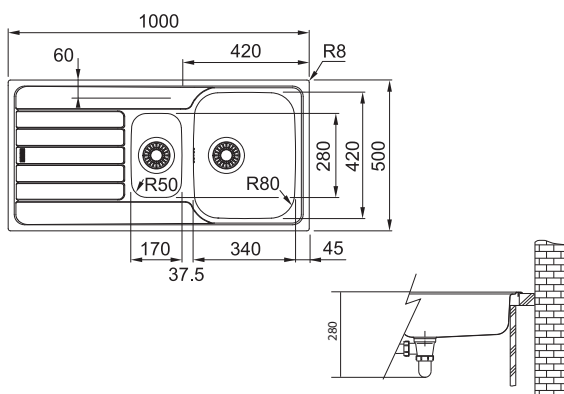

Spodní skříňka od 600 mm

Cena zahrnuje:

Sítkový ventil 3 1/2" s přepadem

Sítkový ventil 3 1/2"

Sifon pro úsporu místa 6/4" s odbočkou na myčku nádobí

Možnost objednat otvor pro baterii a pro otočný knoflík sítk. ventilu

101.0504.085

4 477 Kč (vč. DPH)

3 700 Kč (bez DPH)

165 € (vr. DPH)

Doplňky/Příslušenství

NOVINKA

Přípravná deska SKX

Bambus

280 × 532 × 33 mm

112.0595.334

847 Kč (vč. DPH)

700 Kč (bez DPH)

31 € (vr. DPH)

Otočný sítkový ventil 3 1/2"

SKX

(Kulatý knoflík - Chrom)

112.0304.605

726 Kč (vč. DPH)

600 Kč (bez DPH)

26 € (vr. DPH)

Miska SKX 651

Nerez

187 × 297 × 72 mm

112.0461.942

968 Kč (vč. DPH)

800 Kč (bez DPH)

35 € (vr. DPH)