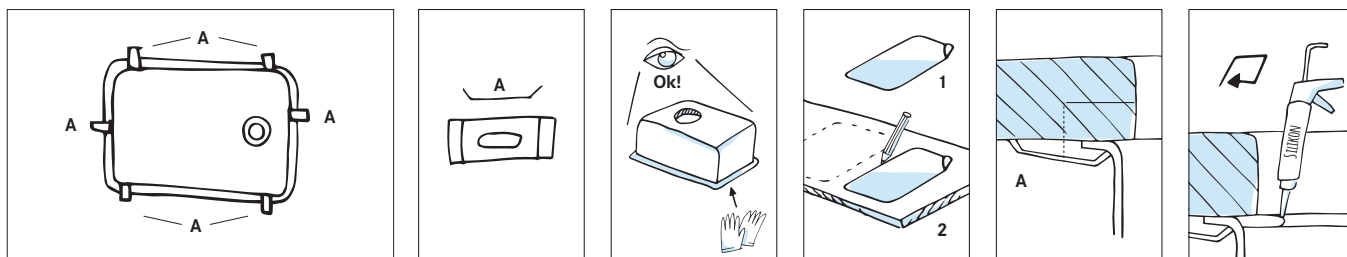

Montáž

SPODNÍ MONTÁŽ DŘEZŮ

- Jedná se o montáž dřezů (Fragranit+, Tectonite®, nerez) ze spodní strany do desek z kamene, umělého kamene nebo do kompaktních desek.
- Otvor se vyřezává na profesionálních strojích v odborných firmách dle přiložené šablony nebo programu v CNC strojích.
- Po vyřezování otvoru pro dřež se také frézují nebo vrtají (dle materiálu pracovní desky) otvory pro umístění příchytek.
- Na spodní okraj pracovní desky se nanese silikon, dřež se umístí do správné pozice a zafixuje se pomocí příchytek (jsou součástí dodávky). Součástí není kotvicí materiál, protože různé firmy používají různé způsoby uchycení příchytek.
- **Důležité! V každém případě je třeba použít příchytky, není možno dřež pouze nalepit. Časem by mohlo dojít k jeho uvolnění.**
- Po nalepení a přitažení dřezu začistěte přebytečný silikon.

POSTUP PŘI VYVRTÁNÍ OTVORU PRO BATERII A PRO EASY CLICK/OTOČNÝ KNOFLÍK (OVLÁDÁNÍ OTOČNÉHO SÍTKOVÉHO VENTILU) U FRAGRANITOVÝCH DŘEZŮ

Vyvrtní otvoru pro baterii (Easy click/otočný knoflík - ovládání otočného sítkového ventilu) provádějte, když je dřež umístěn **MIMO** pracovní desku.

- Dřež umístěte na pevnou plochu pohledovou stranou dolů. Pečlivě si rozmyslete otvor, který budete vrtat.
- Myslete na správné stranové umístění.
- Následně odvrtejte otvor ve vybraném místě podfrézování **frézou** do fragranitových dřezů o $\varnothing$ 35 mm (112.0473.656 - str. 297).