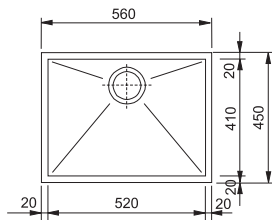

Ventil u toho dřezu je zdokonalen o antibakteriální vrstvu „Sanitized“, která pomáhá udržovat ventil hygienicky čistý a chrání jej před bakteriemi.

Rozměry **560 × 450 mm**

Výřez **Dle šablony**
Dřez **520 × 410 × 200 mm**

Nerez

Spodní skříňka od 600 mm