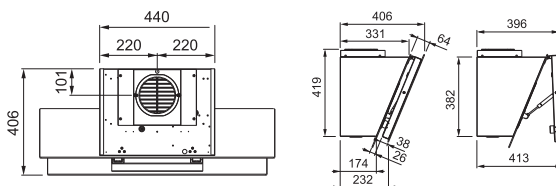

Odsavače par Komínové

Komínový odsavač par MARIS 2.0

NOVINKA

FMA 2.0 607 BK