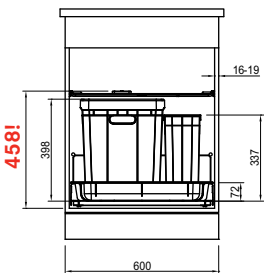

Spodní skříňka 600 mm

Plastový koš **40 l** (Možnost umístit i 2 sáčky)

+ 1 Boční koš

Barva **Černá**

Police nad košem **v ceně koše**

Police obsahuje aktivní uhlíkový filtr,
který pohlcuje nepříjemné pachy.

Doporučené plnovýsuvy BLUM, GRASS, HETTICH

121.0307.536 40 l + Boční koš **5 203 Kč (vč. DPH)**
4 300 Kč (bez DPH)
186 € (vr. DPH)

Náhradní díly/Doplňky

Napínací rám
350-50/60 VARIA
330 × 376 × 42 mm

133.0083.137
605 Kč (vč. DPH)
500 Kč (bez DPH)
22 € (vr. DPH)

Koš
350-50/60 VARIA

Objem 40 l

133.0032.290

1 815 Kč (vč. DPH)
1 500 Kč (bez DPH)
67 € (vr. DPH)

Boční koš

350-50
94 × 352 × 181 mm

133.0037.942

605 Kč (vč. DPH)
500 Kč (bez DPH)
67 € (vr. DPH)

Boční koš

350-60 VARIA
138 × 369 × 327 mm

133.0037.947

1 210 Kč (vč. DPH)
1 000 Kč (bez DPH)
44 € (vr. DPH)

Police s uhlíkovým filtrem

350-50

133.0153.728

350-60 VARIA

133.0054.093

363 Kč (vč. DPH)
300 Kč (bez DPH)
13 € (vr. DPH)

Kryt uhlíkového filtru

73 × 164 × 16 mm

133.0033.663

242 Kč (vč. DPH)
200 Kč (bez DPH)
9 € (vr. DPH)

Uhlíkový filtr – Sada 6 kusů

63 × 153 × 15 mm

133.0038.254

121 Kč (vč. DPH)
100 Kč (bez DPH)
4,50 € (vr. DPH)