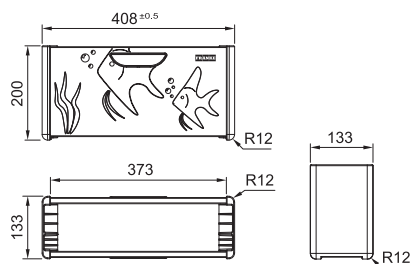

112.0080.355
1 815 Kč (vč. DPH)
1 500 Kč (bez DPH)
67 € (vr. DPH)

Otočný knoflík PPX
Chrom

133.0301.743
484 Kč (vč. DPH)
400 Kč (bez DPH)
17 € (vr. DPH)

Andy Chef

Andy Chef

NOVINKA

Provedení **Nerez/Černý plast**
Rozměry **133 × 408 × 200 mm**