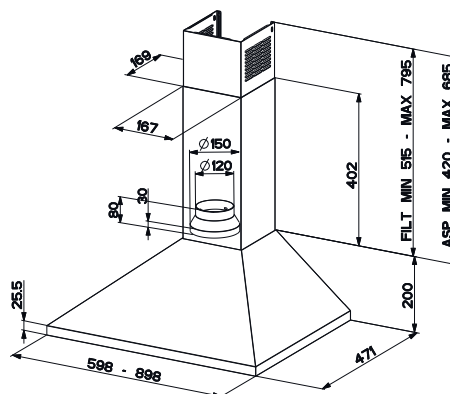

Odsavače par Komínové

Komínový odsavač par JOY

FJO 624 XS

FJO 924 XS

Nerez

90 cm

320.0545.172

4 477 Kč (vč. DPH)
3 700 Kč (bez DPH)
170 € (vr. DPH)

FJO 624 XS

Nerez

60 cm

320.0545.169

4 114 Kč (vč. DPH)
3 400 Kč (bez DPH)
157 € (vr. DPH)

Hodnoty hluku (Akustický výkon/Tlak)

Podle normy EN 60704-3

Hodnoty výkonu

Při vnějším odtahu podle normy EN 61591

1. st. 58 dB(A)_{re1pW} 46 dB(A)_{re20,µPa} 255 m³/h

2. st. 62 dB(A)_{re1pW} 50 dB(A)_{re20,µPa} 330 m³/h

3. st. 67 dB(A)_{re1pW} 55 dB(A)_{re20,µPa} 430 m³/h

Výkon motoru 145 W

Stupně výkonu 3

Průměr odtahu 150/120 mm

Energetická třída D

Montáž na stěnu

Montážní šířka:

FJO 924 XS: 90 cm

FJO 624 XS: 60 cm

Nerezový povrch

Tlačítkové ovládání

3 Stupně výkonu

Omyvatelný kovový tukový filtr

Osvětlení **LED žárovky 2 × 4 W, 4000 K**

S vnějším odtahem i s recirkulací

Hmotnost **9 kg**

Příslušenství

Pachové filtry s aktivním uhlím

UF 02 - 112.0067.942

484 Kč (vč. DPH)

400 Kč (bez DPH)

17 € (vr. DPH)

Zpětná klapka Ø 150 mm

ZK 150 - 133.0056.646

Zpětná klapka Ø 120 mm

ZK 120 - 133.0058.472

363 Kč (vč. DPH)

300 Kč (bez DPH)

13 € (vr. DPH)

Doporučené čisticí prostředky

Čisticí sprej Cooker Hood Cleaner

Obsah **250 ml, 112.0530.240**

363 Kč (vč. DPH)

300 Kč (bez DPH)

13 € (vr. DPH)