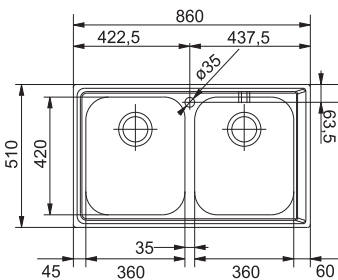

Rozměry **860 × 510 mm**

Výřez **840 × 490 mm**

Dřezy **2 × 360 × 420 × 200 mm**

Nerez

Spodní skříňka od 800 mm

Cena zahrnuje:

Sítkový ventil 3 1/2" s přepadem

Sítkový ventil 3 1/2"