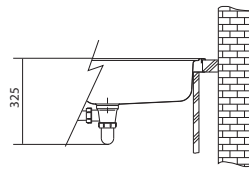

Příchytky Fast-Fix

Cena zahrnuje:

Vymezovací podložku pro montáž kuchyňské baterie

Sítkový ventil 3 1/2" s přepadem

Sífon pro úsporu místa 6/4" s odbočkou na myčku nádobí

3 Místa pro vyvrtání otvoru

Možnost umístit dávkovač saponátu (viz. str. 215 - 217)

6 413 Kč (vč. DPH)
5 300 Kč (bez DPH)
230 € (vr. DPH)

Doplňky/Příslušenství

Krytka ventilu CNG

Nerez, Ø 113 mm

112.0539.627

242 Kč (vč. DPH)

200 Kč (bez DPH)

9 € (vr. DPH)

Miska CNG

Šedý plast, 179 × 456 × 92 mm

112.0512.280

363 Kč (vč. DPH)

300 Kč (bez DPH)

13 € (vr. DPH)