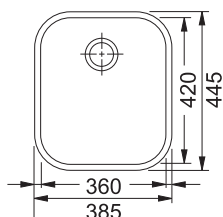

Spodní skříňka od 450 mm

Cena zahrnuje:
Sítkový ventil 3 1/2" s přepadem
Dřez je bez sifonu

122.002.1.441