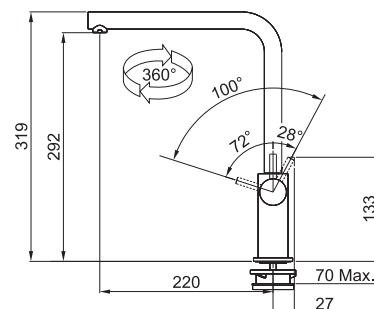

Kuchyňské baterie Tlakové

FN 9613

Páková směšovací
Tlaková
Otočná 360°
Připojení **Hadičky 45 cm**
Průtok vody **10 l/min. (3 bar)**

FN 9613.031
Chrom