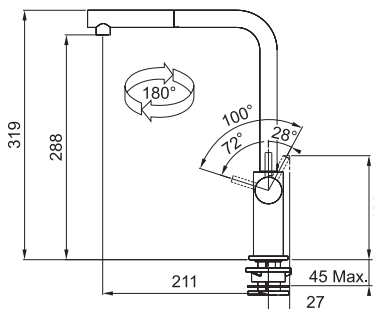

FN 9612.031
Chrom