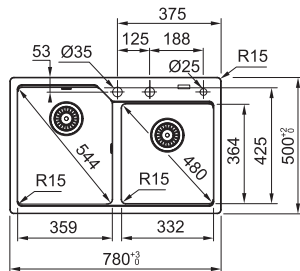

Rozměry **780 × 500 mm**

Výřez **744 × 464 mm (Rádus 15 mm)**

Dřez **359 × 425 × 220 mm**

332 × 364 × 200 mm

Onyx

Matná
černá

Šedý
kámen

Bílá-LED

114.0652.242 114.0652.241 114.0652.377 114.0652.230

Věnujte prosím pozornost sekci montáže a údržby FrAGRanit+ dřezů na konci katalogu.

Spodní skříňka od 800 mm