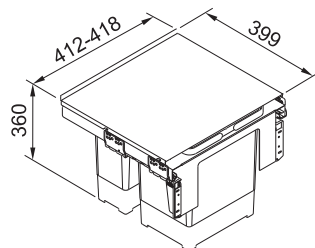

Spodní skříňka 450 mm