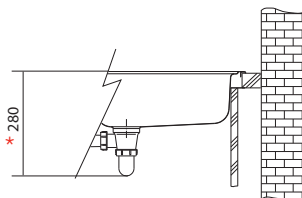

Rozměry **320 × 435 mm**

Výřez **300 × 415 mm**

Dřez **240 × 340 × 160 mm**

Nerez

Spodní skříňka od 300 mm