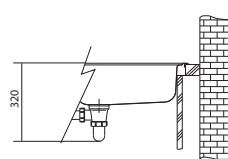

Rozměry **580 × 450 mm**

Výřez **550 × 420 mm (Rádus 10 mm)**

Vyfrézování drážky po celém obvodu výřezu o hloubce 1,3 mm (582 × 452 mm, R 14 mm)

Dřez **540 × 410 × 200 mm**

Nerez

Spodní skříňka od 600 mm

Rádus 12 mm

Přichytky Fast-Fix

Cena zahrnuje:

Sítový ventil 3 1/2" s přepadem

Sifon pro úsporu místa 6/4" s odbočkou na myčku nádobí

127.0395.015

10 285 Kč (vč. DPH)
8 500 Kč (bez DPH)
385 € (vr. DPH)

Věnujte prosím pozornost sekci montáže a údržby nerezových dřezů na konci katalogu.

BXX 260/160-34-16 /7

NOVINKA