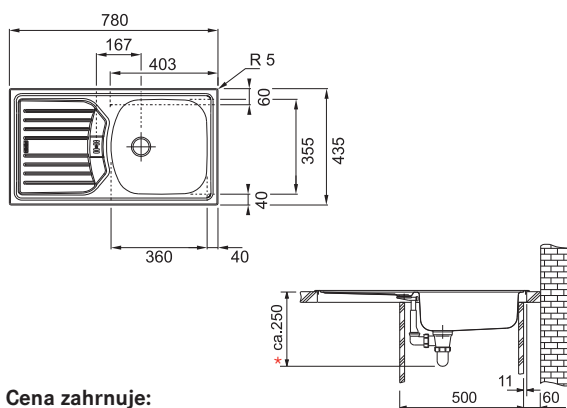

ETN 614 NOVA 6/4"

Rozměry **780 × 435 mm**

Výřez **760 × 415 mm**

Dřez **360 × 355 × 140 mm**

Nerez

Spodní skříňka **od 500 mm**,
po úpravě skříňky i **od 450 mm**

Špunt

Cena zahrnuje: