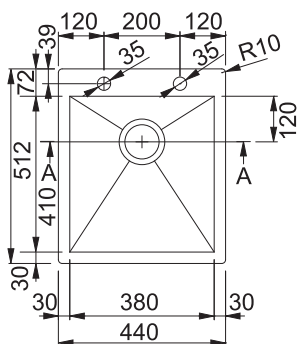

Spodní skříňka od 450 mm

Cena zahrnuje:

Otočný síťový ventil 3 1/2" s přepadem

Sifon pro úsporu místa 6/4" s odbočkou na myčku nádobí

Otvor pro baterii $\varnothing$ 35 mm a pro otočný knoflík $\varnothing$ 35 mm

127.0203.470

13 673 Kč (vč. DPH)

11 300 Kč (bez DPH)

510 € (vr. DPH)

Věnujte prosím pozornost sekci montáže a údržby nerezových dřezů na konci katalogu.