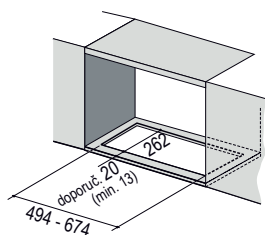

ZK 150 - 133.0056.646

Zpětná klapka Ø 120 mm

ZK 120 - 133.0058.472

363 Kč (vč. DPH)

300 Kč (bez DPH)

13 € (vr. DPH)

Odsavače par Vestavné

Vestavný odsavač par **BOX PLUS GLASS**
K zabudování do skříňky