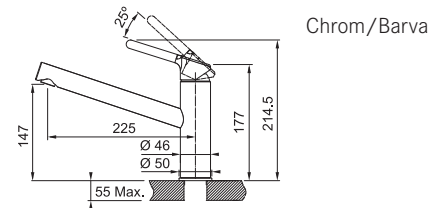

Kuchyňské baterie Tlakové

FC 3054 ORBIT NOVINKA

2 Polohy páčky
→ 50% Úspora vody

Páková směšovací
Tlaková
Otočná 360°
Připojení **Hadičky 45 cm**
Průtok vody **12 l/min. (3 bar)**

Úspora teplé vody