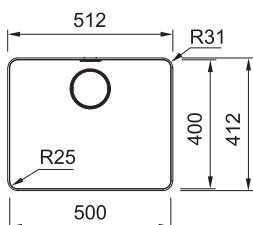

Plochý okraj

Rozměry **512 × 412 mm**

Výřez **506 × 406 mm (Rádius 28 mm)**

**Pro Easy Click nutný otvor do pracovní desky
 \varnothing 35 mm**

Dřez **500 × 400 × 200 mm**

Nerez

Spodní skříňka od 600 mm

Cena zahrnuje: