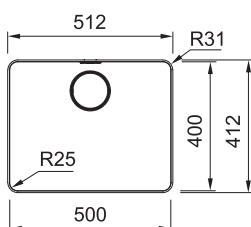

Rozměry **512 × 412 mm**

Výřez **506 × 406 mm (Rádus 28 mm)**

Vyfrézování drážky po celém obvodu výřezu o hloubce 1,5 - 2 mm (512,4 × 412,4 mm, R 31,2 mm)

Pro Easy Click nutný otvor do prac. desky $\varnothing$ 35 mm

Dřez **500 × 400 × 200 mm**

Nerez

Cena zahrnuje:

Easy click sítkový ventil 3 1/2" s přepadem a nerez. krytkou ventilu
Sifon pro úsporu místa 6/4" s odbočkou na myčku nádobí

127.0637.433

15 730 Kč (vč. DPH)
13 000 Kč (bez DPH)
588 € (vr. DPH)

Věnujte prosím pozornost sekci montáže a údržby nerezových dřezů na konci katalogu.

Doplňky/Příslušenství

Miska MYX
Nerez/Černý plast
180 × 412 × 60 mm

112.0599.107

1 936 Kč (vč. DPH)
1 600 Kč (bez DPH)
71 € (vr. DPH)

Přípravná deska MYX
Kompozit. materiál Paperstone®
180 × 412 × 13 mm

112.0591.082

2 420 Kč (vč. DPH)
2 000 Kč (bez DPH)
89 € (vr. DPH)

Rolovací rošt MYX
Nerez
267 × 424 × 12 mm

112.0591.081

1 452 Kč (vč. DPH)
1 200 Kč (bez DPH)
53 € (vr. DPH)

Odkapávací táč MYX
Nerez/Černý plast
298 × 412 × 17 mm

112.0602.288

2 783 Kč (vč. DPH)
2 300 Kč (bez DPH)
105 € (vr. DPH)

Easy Click knoflík MYX
Chrom

Pro otvor $\varnothing$ 35 mm

112.0611.460
968 Kč (vč. DPH)
800 Kč (bez DPH)
35 € (vr. DPH)