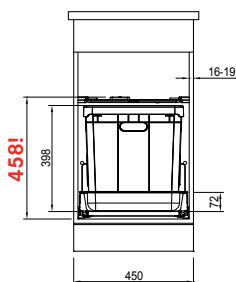

Spodní skříňka 450 mm

Plastový koš **40 l** (Možnost umístit i 2 sáčky)

+ 1 Zadní koš

Barva **Černá**

Police nad košem **v ceně koše**

Police obsahuje aktivní uhlíkový filtr, který pohlcuje nepříjemné pachy.

Doporučené plnovýsuvy BLUM, GRASS, HETTICH

121.0307.553

40 l + Zadní koš **4 719 Kč (vč. DPH)**
3 900 Kč (bez DPH)
168 € (vr. DPH)

Náhradní díly/Doplňky

Napínací rám

350-40/45

330 × 376 × 42 mm

133.0083.137

605 Kč (vč. DPH)

500 Kč (bez DPH)

22 € (vr. DPH)

Koš 350-40, Objem 40 l

133.0032.290

1 815 Kč (vč. DPH)

1 500 Kč (bez DPH)

67 € (vr. DPH)

Koš 350-45, Objem 40 l

133.0037.877

1 815 Kč (vč. DPH)

1 500 Kč (bez DPH)

67 € (vr. DPH)

Zadní koš 350-45

94 × 352 × 181 mm

133.0037.942

605 Kč (vč. DPH)

500 Kč (bez DPH)

22 € (vr. DPH)

Police bez uhlíkového filtru

350-40/45

133.0037.880

242 Kč (vč. DPH)

200 Kč (bez DPH)

9 € (vr. DPH)

Kryt uhlíkového filtru

73 × 164 × 16 mm

133.0033.663

242 Kč (vč. DPH)

200 Kč (bez DPH)

9 € (vr. DPH)

Uhlíkový filtr – Sada 6 kusů

63 × 153 × 15 mm

133.0038.254

121 Kč (vč. DPH)

100 Kč (bez DPH)

4,50 € (vr. DPH)