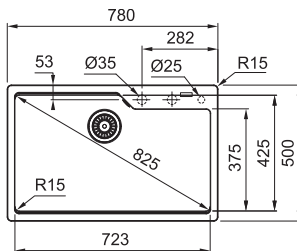

Spodní skříňka od 800 mm

Cena zahrnuje:

Vymezovací podložku pro montáž kuchyňské baterie

Sítkový ventil 3 1/2" s přepadem

Sifon pro úsporu místa 6/4" s odbočkou na myčku nádobí

3 Místa pro vyvrtání otvoru (1 Otvor Ø 25 mm)

Možnost umístit dávkovač saponátu (viz. str. 215 - 217)

6 897 Kč (vč. DPH)

5 700 Kč (bez DPH)

250 € (vr. DPH)

Doplňky/Příslušenství

Krytka ventilu UBG

Nerez

Ø 113 mm

112.0539.627

242 Kč (vč. DPH)

200 Kč (bez DPH)

9 € (vr. DPH)

Miska UBG

Šedý plast

181 × 440 × 92 mm

112.0538.950

363 Kč (vč. DPH)

300 Kč (bez DPH)

13 € (vr. DPH)

NOVINKA

Přípravná deska UBG

Bambus

280 × 532 × 33 mm

112.0595.334

847 Kč (vč. DPH)

700 Kč (bez DPH)

31 € (vr. DPH)

Otočný sítkový ventil 3 1/2"

UBG

(Hranatý knoflík - Chrom)

112.0304.599

(Hranatý knoflík - Nerez)

112.0304.603

847 Kč (vč. DPH)

700 Kč (bez DPH)

31 € (vr. DPH)

Vymezovací podložka

(Nutná pro montáž dávkovače

saponátu nebo otoč. sítk. ventilu)

133.0533.532

48 Kč (vč. DPH)

40 Kč (bez DPH)

1,90 € (vr. DPH)