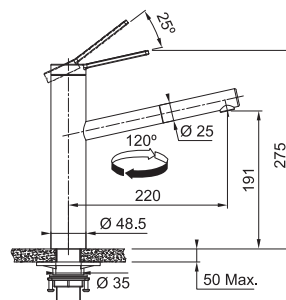

FC 6387.501 TANGO NEO
Celonerez

115.0596.387 **6 776 Kč (vč. DPH)**
5 600 Kč (bez DPH)
258 € (vr. DPH)

FC 6388 TANGO NEO **NOVINKA**

Není vhodná pro montáž do nerezových dřezů

2 Polohy páčky
→ 50% Úspora vody

Páková směšovací
Tlaková
Otočná 120°
S vyťahovací koncovkou osazenou perlátorem
Opletená sprchová hadice **150 cm**
Připojení **Hadičky 45 cm**
Průtok vody **9 l/min. (3 bar)**
Laminární průtok vody