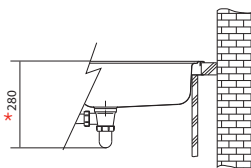

Onda Nerez

OLN 611-63

Rozměry **635 × 500 mm**

Výřez **615 × 480 mm**

Dřez **345 × 395 × 160 mm**

Nerez

Věnujte prosím pozornost sekci montáže a údržby nerezových dřezů na konci katalogu.

OLN 611-79

OLL 611-79

Rozměry **790 × 500 mm**

Výřez **770 × 480 mm**

Dřez **345 × 395 × 160 mm**

Nerez

Nerez - Tkaná struktura

Věnujte prosím pozornost sekci montáže a údržby nerezových dřezů na konci katalogu.

* Platí pouze při použití sifonu pro úsporu místa

Spodní skříňka od 450 mm

Cena zahrnuje:

Sítkový ventil 3 1/2" s přepadem

Sifon 6/4" s odbočkou na myčku nádobí

Možnost objednat otvor pro baterii a pro otočný knoflík sítk. ventilu

101.0613.108

2 420 Kč (vč. DPH)

2 000 Kč (bez DPH)

89 € (vr. DPH)

Doplňky/Příslušenství

NOVINKA

Přípravná deska OLN/OLL

Bambus

280 × 532 × 33 mm

112.0595.334

847 Kč (vč. DPH)

700 Kč (bez DPH)

31 € (vr. DPH)

Otočný sítkový ventil 3 1/2"

OLN/OLL

(Kulatý knoflík - Chrom)

112.0304.605

726 Kč (vč. DPH)

600 Kč (bez DPH)

26 € (vr. DPH)

Díl sifonu pro úsporu místa

OLN/OLL

112.0006.411

73 Kč (vč. DPH)

60 Kč (bez DPH)

2,60 € (vr. DPH)

Spodní skříňka od 450 mm

Cena zahrnuje:

Sítkový ventil 3 1/2" s přepadem

Sifon 6/4" s odbočkou na myčku nádobí

Možnost objednat otvor pro baterii a pro otočný knoflík sítk. ventilu

101.0613.040

2 783 Kč (vč. DPH)

2 300 Kč (bez DPH)

99 € (vr. DPH)

101.0613.121

3 146 Kč (vč. DPH)

2 600 Kč (bez DPH)

115 € (vr. DPH)

Doporučené čisticí prostředky

Čisticí pasta Twister

Obsah **125 ml, 112.0007.715**

182 Kč (vč. DPH)

150 Kč (bez DPH)

6,60 € (vr. DPH)