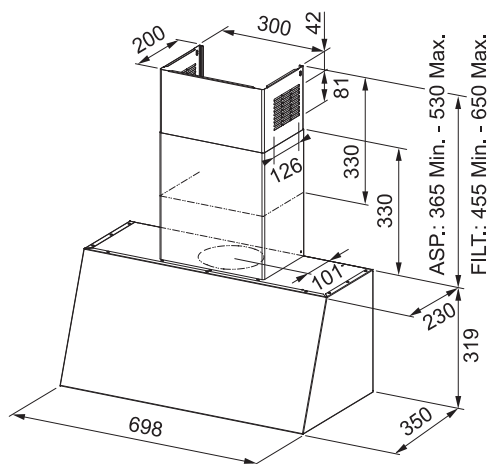

Odsavače par Komínové

Komínový odsavač par TRENDLINE PLUS

NOVÝ MODEL

70 B 3≡

TRENDLINE PLUS BK 70

Matná černá

70 cm

321.0536.200

13 915 Kč (vč. DPH)

11 500 Kč (bez DPH)

530 € (vr. DPH)

Hodnoty hluku (Akustický výkon/Tlak)

Podle normy EN 60704-3

Hodnoty výkonu

Při vnějším odtahu podle normy EN 61591

1. st. 51 dB(A)_{re 1pW} 39 dB(A)_{re 20 μPa} 290 m³/h

2. st. 58 dB(A)_{re 1pW} 46 dB(A)_{re 20 μPa} 410 m³/h

3. st. 66 dB(A)_{re 1pW} 54 dB(A)_{re 20 μPa} 560 m³/h

Výkon motoru 270 W

Stupně výkonu 3

Průměr odtahu 150/120 mm

Energetická třída B

Montáž na stěnu

Montážní šířka 70 cm

Matný černý povrch

Ovládání pomocí jediného knoflíku

3 Stupně výkonu

Omyvatelný kovový tukový filtr

Osvětlení LED žárovky 2 × 1 W, 4000 K

S vnějším odtahem i s recirkulací

Hmotnost 17 kg

Příslušenství

Pachové filtry s aktivním uhlím

UF 05 - 112.0016.755

484 Kč (vč. DPH)

400 Kč (bez DPH)

17 € (vr. DPH)

Pachové filtry s dlouhou životností s aktivním uhlím

(Lze 5-8 × umýt v myčce nádobí)

UF 11 - 112.0174.994

2 420 Kč (vč. DPH)

2 000 Kč (bez DPH)

89 € (vr. DPH)

Zpětná klapka Ø 150 mm

ZK 150 - 133.0056.646

Zpětná klapka Ø 120 mm

ZK 120 - 133.0058.472

363 Kč (vč. DPH)

300 Kč (bez DPH)

13 € (vr. DPH)