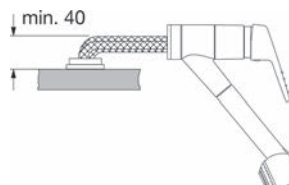

Výška po sklopení 40 mm

S vytahovací koncovkou

S regulací **Sprcha/Proud**

Pochromovaná sprchová hadice 150 cm

Připojení **Hadičky 60 cm**

Průtok vody 8,7 l/min. (3 bar)

FG 4510.031
Chrom

115.0014.879