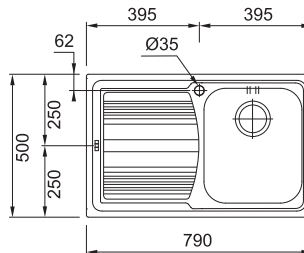

Cena zahrnuje:

Sítkový ventil 3 1/2" s přepadem

Sífon pro úsporu místa 6/4" s odbočkou na myčku nádobí

Otvor pro baterii Ø 35 mm

Možnost objednat otvor pro otočný knoflík sítkového ventilu

Model 2 101.0120.187

Model 7 101.0120.188

4 356 Kč (vč. DPH)

3 600 Kč (bez DPH)

160 € (vr. DPH)

Model 2 101.0120.183

Model 7 101.0120.184

4 961 Kč (vč. DPH)

4 100 Kč (bez DPH)

185 € (vr. DPH)

Věnujte prosím pozornost sekci montáže a údržby nerezových dřezů na konci katalogu.