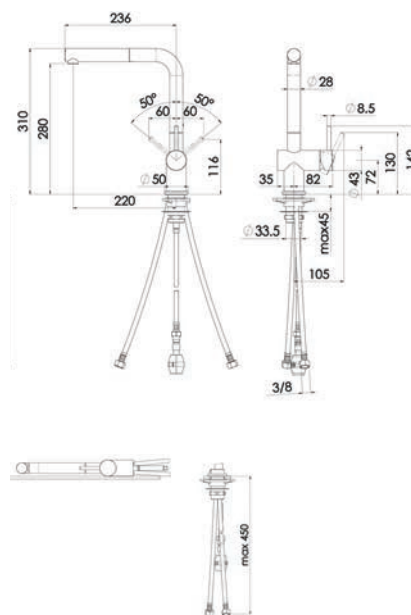

FN 6564.031 ACTIVE
Chrom

115.0373.769 5 929 Kč (vč. DPH)
4 900 Kč (bez DPH)
226 € (vr. DPH)

FN 6560 ACTIVE

Páková směšovací
Tlaková
Otočná 360°
Sklopná
Výška po sklopení **50 mm**
S vytahovací koncovkou osazenou perlátorem
Opletená sprchová hadice **150 cm**
Připojení **Hadičky 80 cm**
Průtok vody **8,2 l/min. (3 bar)**