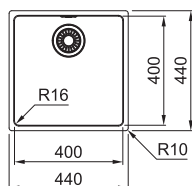

Spodní skříňka od 500 mm

Rádus 16 mm