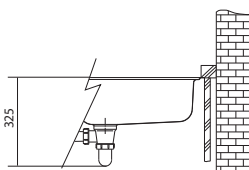

Mythos Nerez

Pro spodní montáž

MYX 110-34

NOVINKA

Easy Click knoflík
Nerez
Pro otvor $\varnothing$ 35 mm

Rozměry **380 × 440 mm**

Výřez **340 × 400 mm (Rádus 25 mm)**

Pro Easy Click nutný otvor do prac. desky $\varnothing$ 35 mm

Dřez **340 × 400 × 200 mm**

Nerez

Spodní skříňka od 450 mm

Cena zahrnuje:

Easy click síťový ventil 3 1/2" s přepadem a nerez. krytkou ventilu
Sifon pro úsporu místa 6/4" s odbočkou na myčku nádobí

122.0637.419

10 890 Kč (vč. DPH)
9 000 Kč (bez DPH)
399 € (vr. DPH)

Věnujte prosím pozornost sekci montáže a údržby nerezových dřezů na konci katalogu.

MYX 110-50

NOVINKA

Easy Click knoflík
Nerez
Pro otvor $\varnothing$ 35 mm

Rozměry **540 × 440 mm**

Výřez **500 × 400 mm (Rádus 25 mm)**

Pro Easy Click nutný otvor do prac. desky $\varnothing$ 35 mm

Dřez **500 × 400 × 200 mm**

Nerez

Spodní skříňka od 600 mm

Cena zahrnuje:

Easy click síťový ventil 3 1/2" s přepadem a nerez. krytkou ventilu
Sifon pro úsporu místa 6/4" s odbočkou na myčku nádobí

122.0637.420

12 100 Kč (vč. DPH)
10 000 Kč (bez DPH)
450 € (vr. DPH)

Věnujte prosím pozornost sekci montáže a údržby nerezových dřezů na konci katalogu.

Doplňky/Příslušenství

Miska MYX
Nerez/Černý plast
180 × 412 × 60 mm

112.0599.107

1 936 Kč (vč. DPH)
1 600 Kč (bez DPH)
71 € (vr. DPH)

Přípravná deska MYX
Kompozit. materiál Paperstone®
180 × 412 × 13 mm

112.0591.082

2 420 Kč (vč. DPH)
2 000 Kč (bez DPH)
89 € (vr. DPH)

Rotovací rošt MYX
Nerez
267 × 424 × 12 mm

112.0591.081

1 452 Kč (vč. DPH)
1 200 Kč (bez DPH)
53 € (vr. DPH)

Odkapávací táč MYX
Nerez/Černý plast
298 × 412 × 17 mm

112.0602.288

2 783 Kč (vč. DPH)
2 300 Kč (bez DPH)
105 € (vr. DPH)

Easy Click knoflík MYX
Chrom

Pro otvor $\varnothing$ 35 mm

112.0611.460

968 Kč (vč. DPH)
800 Kč (bez DPH)
35 € (vr. DPH)