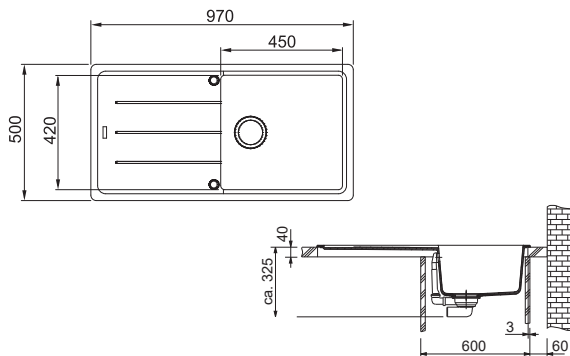

Spodní skříňka od 600 mm

Cena zahrnuje:

Sítkový ventil 3 1/2" s přepadem

Sifon pro úsporu místa 6/4" s odbočkou na myčku nádobí

6 776 Kč (vč. DPH)
5 600 Kč (bez DPH)
249 € (vr. DPH)

Věnujte prosím pozornost sekci montáže a údržby Fragranit+ dřezů na konci katalogu.