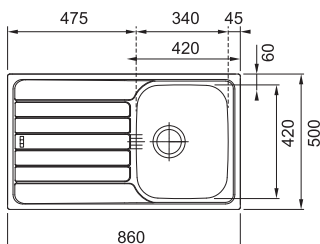

Rozměry **860 × 500 mm**

Výřez **840 × 480 mm**

Dřez **340 × 420 × 160 mm**

Nerez

Spodní skříňka **od 450 mm**