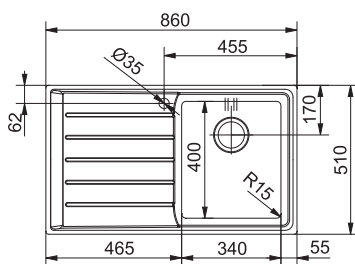

Rozměry **860 × 510 mm**

Výřez **840 × 490 mm**

Dřez **340 × 400 × 200 mm**

Cena zahrnuje:

Sítkový ventil 3 1/2" s přepadem

Sifon pro úsporu místa 6/4" s odbočkou na myčku nádobí

Otvor pro baterii Ø 35 mm

Model **2** **101.0068.368**

Model **7** **101.0068.360**

9 992 Kč (vč. DPH)

8 200 Kč (bez DPH)

370 € (vr. DPH)

Nerez

Věnujte prosím pozornost sekci montáže a údržby nerezových dřezů na konci katalogu.

Model 2 (Odkapávací plocha vpravo), Model 7 (Odkapávací plocha vlevo)

Doplňky/Příslušenství

NOVINKA

Miska AEX

Nerez, 366 × 406 × 169 mm

112.0199.085

2 541 Kč (vč. DPH)

2 100 Kč (bez DPH)

93 € (vr. DPH)

Přípravná deska AEX

Šedý plast, 200 × 426 mm

112.0199.087

1 210 Kč (vč. DPH)

1 000 Kč (bez DPH)

44 € (vr. DPH)

Koš AEX

Nerez, 300 × 340 × 190 mm

112.0199.083

1 815 Kč (vč. DPH)

1 500 Kč (bez DPH)

67 € (vr. DPH)

Otočný knoflík AEX

Nerez

133.0301.741

605 Kč (vč. DPH)

500 Kč (bez DPH)

22 € (vr. DPH)

Miska NPX

Nerez, 172 × 412 × 55 mm

112.0017.788

1 210 Kč (vč. DPH)

1 000 Kč (bez DPH)

44 € (vr. DPH)

Přípravná deska NPX

Černý plast, 200 × 440 × 16 mm

112.0530.071

605 Kč (vč. DPH)

500 Kč (bez DPH)

22 € (vr. DPH)

Rolovací rošt NPX

Nerez, 468 × 420 × 9 mm

112.0030.882

1 815 Kč (vč. DPH)

1 500 Kč (bez DPH)

67 € (vr. DPH)