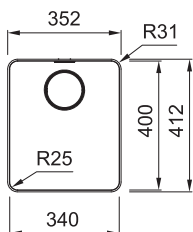

Rozměry **352 × 412 mm**

Výřez **346 × 406 mm (Rádus 28 mm)**

Vyfrézování drážky po celém obvodu výřezu o hloubce 1,5 - 2 mm (352,4 × 412,4 mm, R 31,2 mm)

Pro Easy Click nutný otvor do prac. desky \varnothing 35 mm