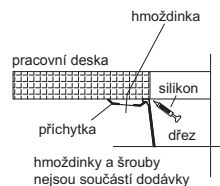

Nerez

Rozměry **860 × 458 mm**

Výřez **Dle šablony**

Dřez **496 × 425 × 195 mm**

NOVÁ BARVA

Onyx

135.0539.538

Matná
černá