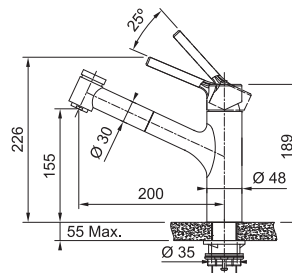

Kuchyňské baterie Tlakové Celonerez

FC 6386 TAROS NEO

NOVINKA

2 Polohy páčky
→ 50% Úspora vody

Páková směšovací

Tlaková

Otočná 120°

S vyťahovací koncovkou osazenou perlátorem

S regulací **Sprcha/Proud**

Opletená sprchová hadice **150 cm**

Připojení **Hadičky 45 cm**

Průtok vody **8 l/min. (3 bar)**

FC 6386.501 TAROS NEO
Celonerez

115.0596.386

8 470 Kč (vč. DPH)
7 000 Kč (bez DPH)
323 € (vr. DPH)

KUCHYŇSKÉ BATERIE,
DÁVKOVACÍ SAPONÁTU

Baterie FC 6383.501 TAROS NEO Celonerez