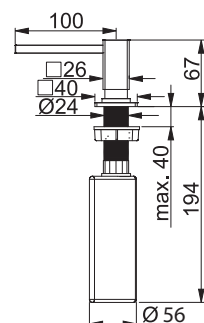

Celonerez

119.0176.059 **10 890 Kč (vč. DPH)**
9 000 Kč (bez DPH)
415 € (vr. DPH)