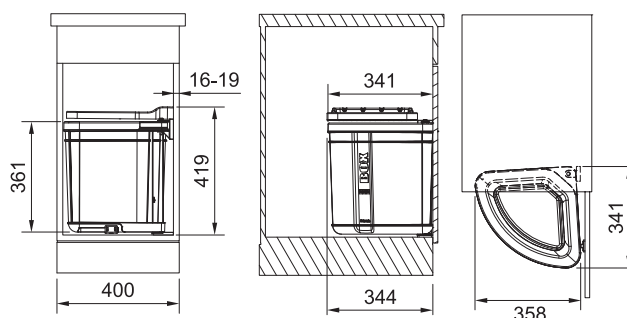

Spodní skříňka od 400 mm

Min. montážní prostor **360 × 345 × 420 mm**

Barva **Černá**

Police nad košem **v ceně koše**

Možnost doobjednat uhlíkový filtr

121.0307.563

27 l **2 904 Kč (vč. DPH)**
2 400 Kč (bez DPH)
104 € (vr. DPH)

Náhradní díly/Doplňky

Tělo koše Pivot

133.0054.135

1 815 Kč (vč. DPH)
1 500 Kč (bez DPH)
67 € (vr. DPH)

Vnější rám Pivot

133.0202.730

363 Kč (vč. DPH)
300 Kč (bez DPH)
13 € (vr. DPH)

Police Pivot

133.0191.744

484 Kč (vč. DPH)
400 Kč (bez DPH)
17 € (vr. DPH)

Kryt uhlíkového filtru Pivot

73 × 164 × 16 mm

Není součástí dodávky,
nutno objednat zvlášť

133.0033.663

242 Kč (vč. DPH)
200 Kč (bez DPH)
9 € (vr. DPH)

Uhlíkový filtr Pivot

Sada 6 kusů

63 × 153 × 15 mm

Není součástí dodávky,
nutno objednat zvlášť

133.0038.254

121 Kč (vč. DPH)
100 Kč (bez DPH)
4,50 € (vr. DPH)

Těsnění KEA $\varnothing$ 275 mm

133.0007.895

605 Kč (vč. DPH)
500 Kč (bez DPH)
22 € (vr. DPH)