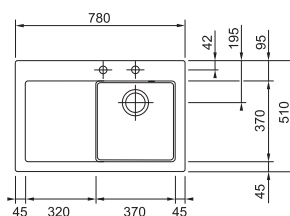

Rozměry **780 × 510 mm**

Výřez **760 × 490 mm (Rádus 10 mm)**

Dřez **370 × 370 × 190 mm**

Spodní skříňka **od 450 mm**

Easy Click knoflík
Nerez