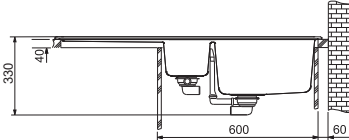

Spodní skříňka od 600 mm

Otočný knoflík
Nerez

Cena zahrnuje:

Otočný síťový ventil 3 1/2" s přepadem

Síťový ventil 3 1/2"

Sifon pro úsporu místa 6/4" s odbočkou na myčku nádobí

10 769 Kč (vč. DPH)

8 900 Kč (bez DPH)

395 € (vr. DPH)

Věnujte prosím pozornost sekci montáže a údržby Fragranit+ dřezů na konci katalogu.