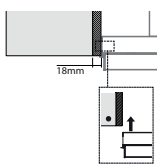

Výklopná skleněná lišta pro ochranu
hrany dvířek před párou