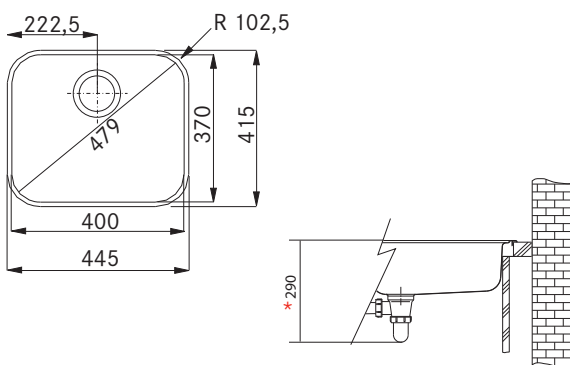

Cena zahrnuje:

Sítkový ventil 3 1/2" s přepadem

Sifon 6/4" s odbočkou na myčku nádobí

101.0286.031

2 783 Kč (vč. DPH)

2 300 Kč (bez DPH)

99 € (vr. DPH)

Věnujte prosím pozornost sekci montáže a údržby nerezových dřezů na konci katalogu.

* Platí pouze při použití sifonu pro úsporu místa