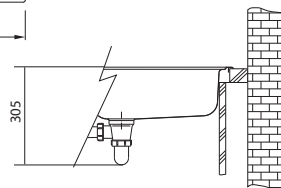

Výřez **770 × 480 mm**

Dřez **340 × 400 × 185 mm**

Nerez

Nerez - Tkaná struktura

Spodní skříňka od 450 mm

Model 2

7

Cena zahrnuje: