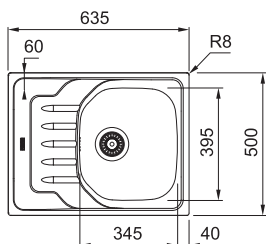

Rozměry **790 × 500 mm**

Výřez **770 × 480 mm**

Dřez **345 × 395 × 160 mm**

Nerez

Nerez - Tkaná struktura

Věnujte prosím pozornost sekci montáže a údržby nerezových dřezů na konci katalogu.

* Platí pouze při použití sifonu pro úsporu místa

Spodní skříňka od 450 mm