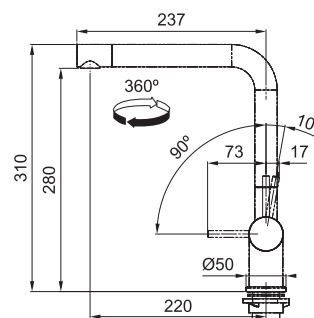

Kuchyňské baterie Tlakové

FN 0523 ACTIVE

2 Polohy páčky
→ 50% Úspora vody

Páková směšovací
Tlaková
Otočná 360°
Otočná koncovka
Připojení **Hadičky 45 cm**
Průtok vody **12,2 l/min. (3 bar)**

Ilustrační foto
otočné koncovky