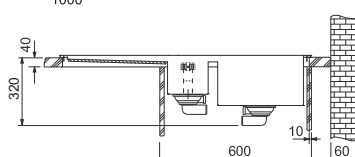

Spodní skříňka od 600 mm

Otočný knoflík
Nerez

Plochý okraj

Model **2**
7

Cena zahrnuje:

Otočný síťový ventil 3 1/2" s přepadem
Síťový ventil 3 1/2"
Sifon pro úsporu místa 6/4" s odbočkou na myčku nádobí
Otvor pro baterii $\varnothing$ 35 mm a pro otočný knoflík $\varnothing$ 35 mm

Model **2** **127.0203.467** **19 360 Kč (vč. DPH)**
Model **7** **127.0203.468** **16 000 Kč (bez DPH)**
720 € (vr. DPH)

Věnujte prosím pozornost sekci montáže a údržby nerezových dřezů na konci katalogu.

Model 2 (Odkapávací plocha vpravo), Model 7 (Odkapávací plocha vlevo)