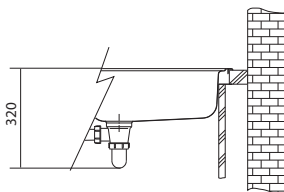

Spodní skříňka od 450 mm

Cena zahrnuje:

Sítkový ventil 3 1/2" s přepadem

Sifon pro úsporu místa 6/4" s odbočkou na myčku nádobí

Otvor pro baterii Ø 35 mm

Možnost vyvrtat další otvor pro dávkovač saponátu (viz. str. 215 - 217) nebo otočný knoflík sítk. ventilu vykrůž. vrtákem přímo při montáži

4 961 Kč (vč. DPH)

4 100 Kč (bez DPH)

182 € (vr. DPH)