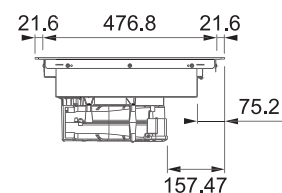

ODSAVAČ PAR I INDUKCE JSOU PERFEKTNĚ INTEGROVÁNY.
ODSÁVÁNÍ JE AKTIVOVÁNO AUTOMATICKY, JAKMILE JE VARNÁ DESKA V PROVOZU.

Odsavač par v indukční varné desce FMA 839 HI