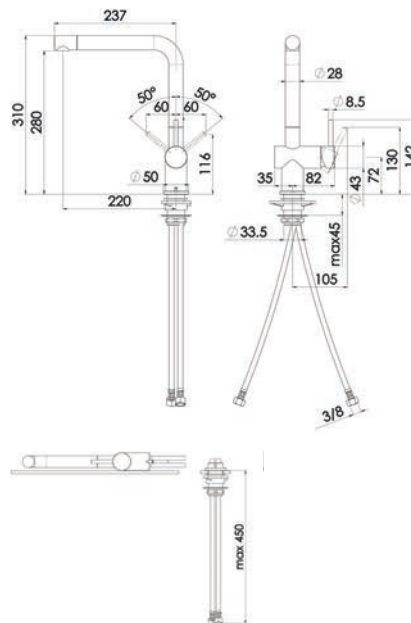

FN 6564.031 ACTIVE
Chrom

115.0373.769 5 929 Kč (vč. DPH)
4 900 Kč (bez DPH)
226 € (vr. DPH)

FN 6560 ACTIVE

Páková směšovací
Tlaková
Otočná 360°
Sklopná
Výška po sklopení **50 mm**
S vytahovací koncovkou osazenou perlátorem
Opletená sprchová hadice **150 cm**
Připojení **Hadičky 80 cm**
Průtok vody **8,2 l/min. (3 bar)**