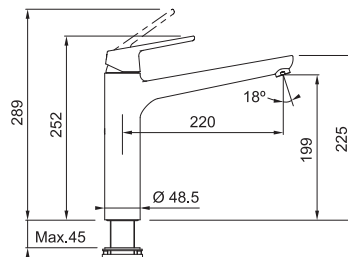

Kuchyňské baterie Tlakové

FW 1498 LIFT

NOVINKA

reddot winner 2021

Páková směšovací
Tlaková
Otočná 150°
Připojení **Hadičky 45 cm**
Průtok vody **12 l/min. (3 bar)**
Laminární průtok vody