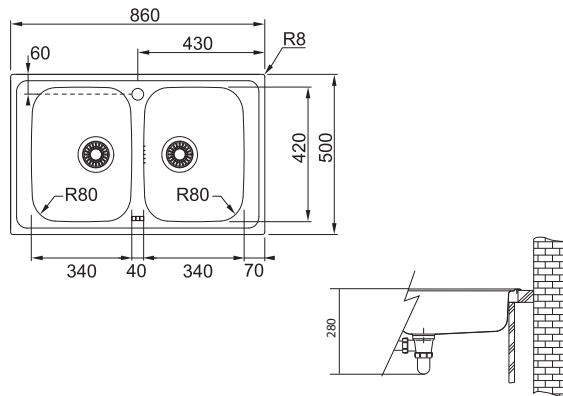

Spodní skříňka od 800 mm

Cena zahrnuje:

Sítkový ventil 3 1/2" s přepadem

Sítkový ventil 3 1/2"

Sífon pro úsporu místa 6/4" s odbočkou na myčku nádobí

Otvor pro baterii Ø 35 mm

101.0504.081

4 961 Kč (vč. DPH)

4 100 Kč (bez DPH)

185 € (vr. DPH)

Věnujte prosím pozornost sekci montáže a údržby nerezových dřezů na konci katalogu.