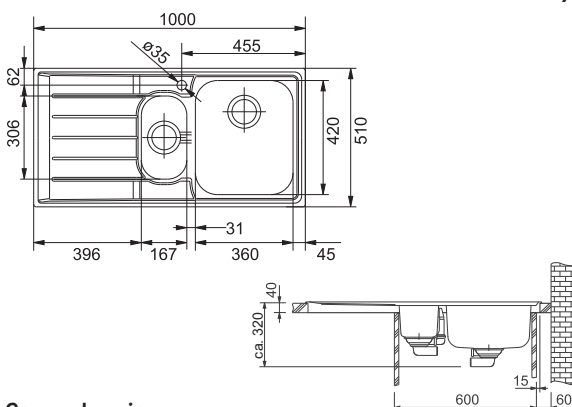

Spodní skříňka od 600 mm

Model **2**
7

Cena zahrnuje:

Sítkový ventil 3 1/2" s přepadem

Sítkový ventil 3 1/2"

Sifon pro úsporu místa 6/4" s odbočkou na myčku nádobí

Otvor pro baterii $\varnothing$ 35 mm

Možnost objednat otvor pro otočný knoflík sítkového ventilu

Model **2** **101.0120.275**
Model **7** **101.0120.276**

7 623 Kč (vč. DPH)
6 300 Kč (bez DPH)
285 € (vr. DPH)