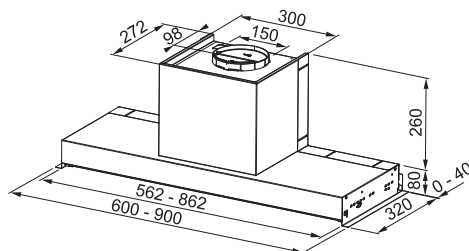

90 60 3=

FST PLUS 908 X

Nerez

90 cm

305.0572.834

11 979 Kč (vč. DPH)
9 900 Kč (bez DPH)
457 € (vr. DPH)

FST PLUS 608 X

Nerez

60 cm

305.0572.835

10 890 Kč (vč. DPH)
9 000 Kč (bez DPH)
415 € (vr. DPH)

Hodnoty hluku (Akustický výkon/Tlak)

Podle normy EN 60704-3

Hodnoty výkonu

Při vnějším odtahu podle normy EN 61591

1. st. 48 dB(A)_{re1pW} 36 dB(A)_{re20,µPa} 220 m³/h

2. st. 56 dB(A)_{re1pW} 44 dB(A)_{re20,µPa} 310 m³/h

3. st. 67 dB(A)_{re1pW} 55 dB(A)_{re20,µPa} 550 m³/h

Výkon motoru 230 W

Stupně výkonu 3

Průměr odtahu 150/120 mm

Energetická třída **A**

Montáž do skříňky

PLNĚ VESTAVNÝ, NAHRAZUJE DNO SKŘÍŇKY

Montážní šířka:

FST PLUS 908 X: 90 cm

FST PLUS 608 X: 60 cm

Nerezový povrch

Ovládání pomocí jediného knoflíku

3 Stupně výkonu

Omyvatelný kovový tukový filtr

Osvětlení **LED žárovky 2 × 1 W, 4000 K**

S vnějším odtahem i s recirkulací

Hmotnost **11 kg**

Příslušenství

Pachové filtry s aktivním uhlím

UF 18 - 112.0473.657

1 210 Kč (vč. DPH)

1 000 Kč (bez DPH)

44 € (vr. DPH)

Zpětná klapka Ø 150 mm

ZK 150 - 133.0056.646

Zpětná klapka Ø 120 mm

ZK 120 - 133.0058.472

363 Kč (vč. DPH)

300 Kč (bez DPH)

13 € (vr. DPH)

Doporučené čisticí prostředky

Čisticí sprej Cooker Hood Cleaner

Obsah **250 ml, 112.0530.240**

363 Kč (vč. DPH)

300 Kč (bez DPH)

13 € (vr. DPH)