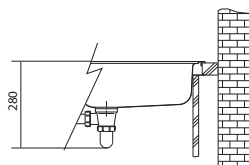

SKX 611-86

Rozměry **860 × 500 mm**

Výřez **840 × 480 mm**

Dřez **340 × 420 × 160 mm**

Nerez

Spodní skříňka **od 450 mm**

Cena zahrnuje:

Sítkový ventil 3 1/2" s přepadem