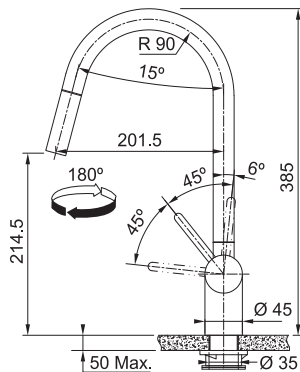

FC 0047 LEDA NEO

Není vhodná pro montáž do nerezových dřezů

Páková směšovací
Tlaková
Otočná 180°
S vytahovací koncovkou osazenou perlátorem
Opletená sprchová hadice **150 cm**
Připojení **Hadičky 45 cm**
Průtok vody **10,4 l/min. (3 bar)**
Laminární průtok vody