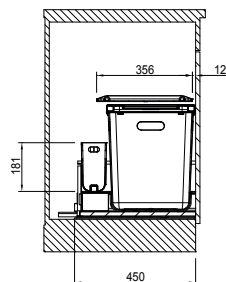

Spodní skříňka 450 mm