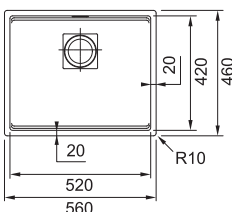

Kubus 2 Fragranit +

Pro spodní montáž

KNG 110-37

Easy Click knoflík
Nerez
Pro otvor $\varnothing$ 35 mm

Spodní skříňka od 450 mm

reddot design award
winner 2019

Rozměry 410 × 460 mm

Výřez 372 × 422 mm (Rádus 11 mm)

Pro Easy Click nutný otvor do prac. desky $\varnothing$ 35 mm

Dřez 370 × 420 × 200 mm

Cena zahrnuje:

Easy Click síťový ventil 3 1/2" s přepadem a nerez. krytkou ventilu

Dřez je bez sifonu

9 680 Kč (vč. DPH)
8 000 Kč (bez DPH)
355 € (vr. DPH)

NOVÁ BARVA

Onyx

Matná
černá

Šedý
kámen

Bílá-LED

Kašmír

125.0512.449 125.0627.320 125.0512.452 125.0512.451 125.0512.450

Věnujte prosím pozornost sekci montáže a údržby Fragranit+ dřezů na konci katalogu.

KNG 110-52

Easy Click knoflík
Nerez
Pro otvor $\varnothing$ 35 mm

Spodní skříňka od 600 mm

reddot design award
winner 2019

Rozměry 560 × 460 mm

Výřez 522 × 422 mm (Rádus 11 mm)

Pro Easy Click nutný otvor do prac. desky $\varnothing$ 35 mm

Dřez 520 × 420 × 200 mm

Cena zahrnuje:

Easy Click síťový ventil 3 1/2" s přepadem a nerez. krytkou ventilu

Dřez je bez sifonu

10 285 Kč (vč. DPH)
8 500 Kč (bez DPH)
378 € (vr. DPH)

NOVÁ BARVA

Onyx

Matná
černá

Šedý
kámen

Bílá-LED

Kašmír

125.0512.504 125.0627.319 125.0512.507 125.0512.506 125.0512.505

Věnujte prosím pozornost sekci montáže a údržby Fragranit+ dřezů na konci katalogu.

Doplňky/Příslušenství

Miska KNG
Nerez/Černý plast
156 × 439 × 54 mm

112.0066.060

2 420 Kč (vč. DPH)
2 000 Kč (bez DPH)
89 € (vr. DPH)

Přípravná deska KNG
Dřevo
230 × 442 × 20 mm

112.0511.888

847 Kč (vč. DPH)
700 Kč (bez DPH)
31 € (vr. DPH)

Rolovací rošt KNG
Nerez

298 × 410 × 9 mm

112.0256.867

1 210 Kč (vč. DPH)
1 000 Kč (bez DPH)
44 € (vr. DPH)

Odkapávací táč KNG
Nerez/Černý plast
326 × 440 × 22 mm

112.0204.360

3 509 Kč (vč. DPH)
2 900 Kč (bez DPH)
128 € (vr. DPH)

Easy Click knoflík KNG
Chrom
Pro otvor $\varnothing$ 35 mm

112.0611.460