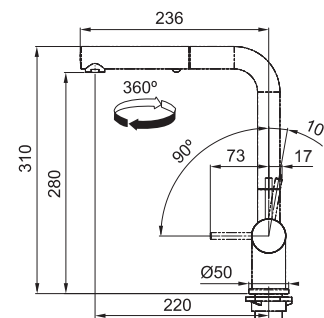

FN 0524 ACTIVE

2 Polohy páčky
→ 50% Úspora vody

Páková směšovací
Tlaková
Otočná 360°
S vyťahovací koncovkou osazenou perlátorem
S regulací **Sprcha/Proud**
Opletená sprchová hadice **150 cm**
Připojení **Hadičky 45 cm**
Průtok vody **9,7 l/min. (3 bar)**