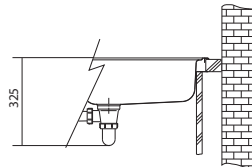

Spodní skříňka od 450 mm

Cena zahrnuje:

Sítkový ventil 3 1/2" s přepadem

Sifon pro úsporu místa 6/4" s odbočkou na myčku nádobí

3 Místa pro vyvrtání otvoru

Možnost umístit dávkovač saponátu (viz. str. 215 - 217)

6 413 Kč (vč. DPH)

5 300 Kč (bez DPH)

235 € (vr. DPH)

Věnujte prosím pozornost sekci montáže a údržby Fragranit+ dřezů na konci katalogu.