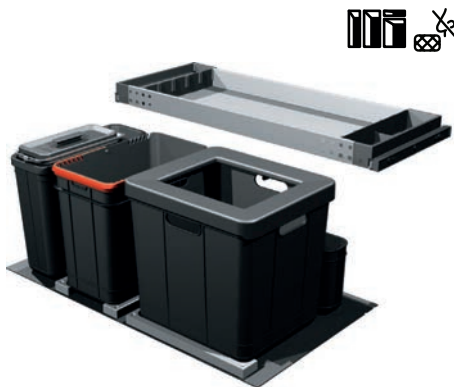

Odpadkový koš 350-90 COMPOSTA

Spodní skříňka 900 mm