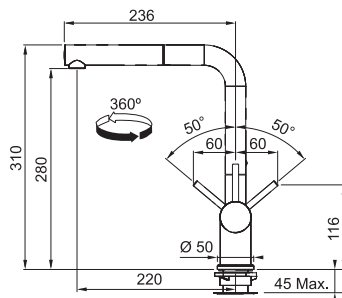

Chrom

FN 6110.031 ACTIVE

115.0373.770 7 260 Kč (vč. DPH)

6 000 Kč (bez DPH)

277 € (vr. DPH)

Nerez (Povrch. úprava)

FN 6110.149 ACTIVE

115.0373.831 7 986 Kč (vč. DPH)

6 600 Kč (bez DPH)

305 € (vr. DPH)

Chrom/Barva

(Barva - nástřík)

FN 6110.xxx ACTIVE

Onyx

FN 6110.071

115.0373.901

Grafit

FN 6110.099

115.0373.890

Šedý kámen

FN 6110.084

115.0373.889

Bílá-LED

FN 6110.094

115.0373.888

Sahara

FN 6110.082

115.0373.833

Pískový melír

FN 6110.085

115.0373.884

Kašmír

FN 6110.424

115.0373.885

7 986 Kč (vč. DPH)

6 600 Kč (bez DPH)

305 € (vr. DPH)