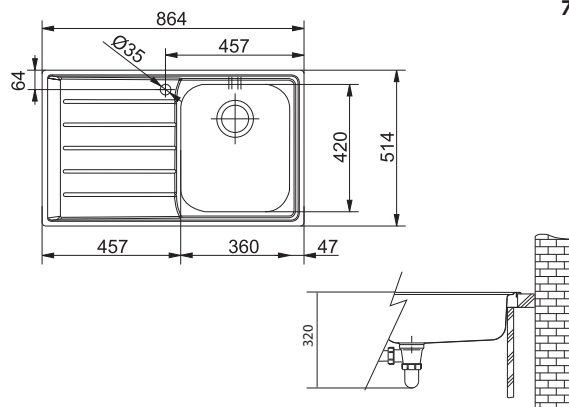

Rozměry **1 004 × 514 mm**

Výřez **Dle šablony**
Dřezy **360 × 420 × 200 mm**
167 × 306 × 150 mm

Nerez

Věnujte prosím pozornost sekci montáže a údržby nerezových dřezů na konci katalogu.

Spodní skříňka od 500 mm

Model **2**
7