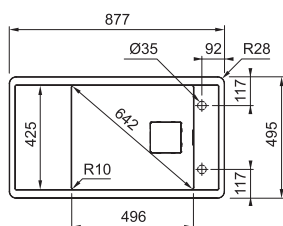

Rozměry **877 × 495 mm**

Výřez **845 × 463 mm (Rádus 20 mm)**

Dřez **496 × 425 × 195 mm**

NOVÁ BARVA

Onyx **114.0616.906**   Matná černá **114.0651.012**   Šedý kámen **114.0651.013**

Spodní skříňka **od 600 mm**

Easy Click knoflík
Nerez