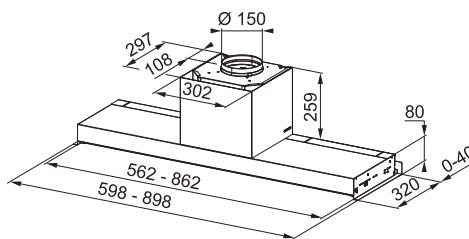

FST PRO 908 X

Nerez

90 cm

305.0522.797

13 915 Kč (vč. DPH)
11 500 Kč (bez DPH)
530 € (vr. DPH)

FST PRO 608 X

Nerez

60 cm

305.0522.798

13 310 Kč (vč. DPH)
11 000 Kč (bez DPH)
493 € (vr. DPH)

Hodnoty hluku (Akustický výkon/Tlak)

Podle normy EN 60704-3

Hodnoty výkonu

Při vnějším odtahu podle normy EN 61591

1. st.	50 dB(A)_{re1pW}	38 dB(A)_{re 20 µPa}	250 m³/h
2. st.	59 dB(A)_{re1pW}	47 dB(A)_{re 20 µPa}	365 m³/h
3. st.	70 dB(A)_{re1pW}	58 dB(A)_{re 20 µPa}	650 m³/h
Výkon motoru	230 W		
Stupně výkonu	3		
Průměr odtahu	150/120 mm		

Energetická třída **A**

Montáž do skříňky

PLNĚ VESTAVNÝ, NAHRAZUJE DNO SKŘÍŇKY

Montážní šířka:

FST PRO 908 X: 90 cm

FST PRO 608 X: 60 cm

Nerezový povrch

Ovládání pomocí jediného knoflíku

Štěrbínové odsávání

3 Stupně výkonu

Omyvatelný kovový tukový filtr

Osvětlení **LED žárovky 2 × 1 W, 4000 K**

S vnějším odtahem i s recirkulací

Hmotnost **11 kg**

Příslušenství

Pachové filtry s aktivním uhlím

UF 18 - 112.0473.657

1 210 Kč (vč. DPH)

1 000 Kč (bez DPH)

44 € (vr. DPH)

Zpětná klapka Ø 150 mm

ZK 150 - 133.0056.646

Zpětná klapka Ø 120 mm

ZK 120 - 133.0058.472

363 Kč (vč. DPH)

300 Kč (bez DPH)

13 € (vr. DPH)