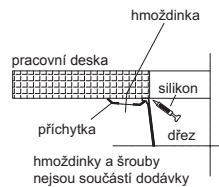

Spodní skříňka od 600 mm

Cena zahrnuje:

Sítkový ventil 3 1/2" s přepadem
Sifon pro úsporu místa 6/4" s odbočkou na myčku nádobí

4 114 Kč (vč. DPH)
3 400 Kč (bez DPH)
150 € (vr. DPH)

Věnujte prosím pozornost sekci montáže a údržby Tectonite® dřezů na konci katalogu.