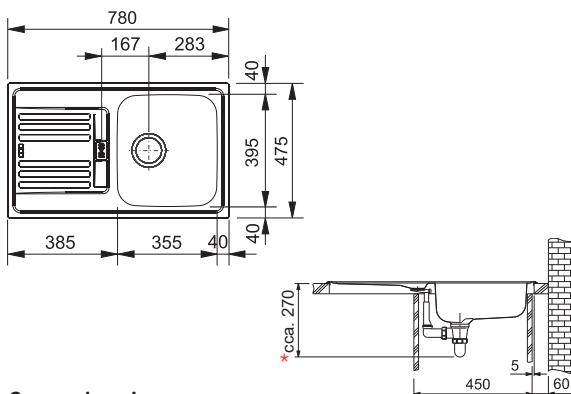

Rozměry **780 × 475 mm**

Výřez **760 × 455 mm**

Dřezy **355 × 395 × 150 mm**

150 × 300 × 80 mm

Nerez

Spodní skříňka **od 500 mm**,
po úpravě skříňky i **od 450 mm**

Cena zahrnuje:

Sítkový ventil 3 1/2" s přepadem

Sífon 6/4" s odbočkou na myčku nádobí

Možnost objednat otvor pro baterii a pro otočný knoflík sítk. ventilu

101.0286.017

2 783 Kč (vč. DPH)

2 300 Kč (bez DPH)

99 € (vr. DPH)

101.0286.768

3 993 Kč (vč. DPH)

3 300 Kč (bez DPH)

149 € (vr. DPH)

Doplňky/Příslušenství

Koš EFN, EFL

Nerez

295 × 375 × 134 mm

112.0008.448

726 Kč (vč. DPH)

600 Kč (bez DPH)

26 € (vr. DPH)

Otočný sítkový ventil 3 1/2"

EFN, EFL

(Kulatý knoflík - Chrom)

112.0304.605

726 Kč (vč. DPH)

600 Kč (bez DPH)

26 € (vr. DPH)

Díl sifonu pro úsporu místa

EFN/EFL 614-78

112.0006.411

73 Kč (vč. DPH)

60 Kč (bez DPH)

2,60 € (vr. DPH)

Spodní skříňka **od 600 mm**