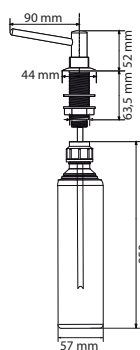

Chrom

119.0084.687 1 210 Kč (vč. DPH)
1 000 Kč (bez DPH)
46 € (vr. DPH)

Ukázka vrchního plnění saponátu