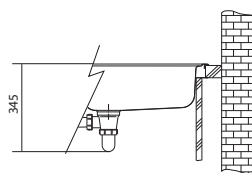

Rozměry **780 × 500 mm**

Výřez **744 × 464 mm (Rádus 15 mm)**

Dřez **490 × 425 × 220 mm**

Onyx

Matná
černá

Šedý
kámen

Bílá-LED

Sahara

Pískový
melír

Kašmír

114.0652.403 114.0652.401 114.0652.561 114.0652.380 114.0652.555 114.0652.554 114.0652.379

Věnujte prosím pozornost sekci montáže a údržby FrAGRanit+ dřezů na konci katalogu.

Spodní skříňka od 600 mm

Přichytky Fast-Fix

Cena zahrnuje:

Vymezovací podložku pro montáž kuchyňské baterie

Sítkový ventil 3 1/2" s přepadem

Sífon pro úsporu místa 6/4" s odbočkou na myčku nádobí

6 897 Kč (vč. DPH)

5 700 Kč (bez DPH)

250 € (vr. DPH)

UBG 620-78

NOVINKA