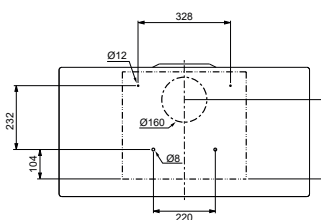

Odsavače par Komínové

Komínový odsavač par MYTHOS

NA OBJEDNÁNÍ

FMY 607 BK

Možnost odtahu dozadu

FMY 907 BK

Černá

90 cm

330.0507.683

25 773 Kč (vč. DPH)
21 300 Kč (bez DPH)
980 € (vr. DPH)

FMY 807 BK

Černá

80 cm

330.0507.684

24 563 Kč (vč. DPH)
20 300 Kč (bez DPH)
936 € (vr. DPH)

FMY 607 BK

Černá

60 cm

330.0507.685

23 353 Kč (vč. DPH)
19 300 Kč (bez DPH)
890 € (vr. DPH)

Hodnoty hluku (Akustický výkon/Tlak)

Podle normy EN 60704-3

Hodnoty výkonu

Při vnějším odtahu podle normy EN 61591

1. st.	47 dB(A)_{re1pW}	35 dB(A)_{re 20 µPa}	240 m³/h
2. st.	52 dB(A)_{re1pW}	40 dB(A)_{re 20 µPa}	290 m³/h
3. st.	57 dB(A)_{re1pW}	45 dB(A)_{re 20 µPa}	390 m³/h
Int.	70 dB(A)_{re1pW}	58 dB(A)_{re 20 µPa}	700 m³/h
Výkon motoru	270 W		
Stupně výkonu	3 + Int. + Doběh		
Průměr odtahu	150 mm		

Energetická třída **A+**

Montáž na stěnu, Volný prostor pro hlavu

Montážní šířka:

FMY 907 BK: 90 cm

FMY 807 BK: 80 cm

FMY 607 BK: 60 cm

Dopor. výška nad varnou deskou pouze 45 cm

Černé sklo, RAL 9017

Senzorové ovládání, Štěrbinové odsávání

3 Stupně výkonu, Intenzivní stupeň, Doběh

Ukazatel nasycení filtru

Omyvatelný kovový tukový filtr

Osvětlení **LED žárovky 2 × 1 W, 4000 K, Stmívatelné**

S vnějším odtahem i s recirkulací

(Filtry pro recirkulaci jsou součástí balení)

Hmotnost **22 kg**

Možnost odtahu dozadu

Pozor! Pro verzi s vnějším odtahem je nutno objednat teleskopický komínek (neplatí pro odtah dozadu)

Příslušenství

Pachové filtry s aktivním uhlím

UF 05 - 112.0016.755

V ceně odsavače par

484 Kč (vč. DPH)

400 Kč (bez DPH)

17 € (vr. DPH)

Pachové filtry s dlouhou

životností s aktivním uhlím

(Lze 5-8 × umýt v myčce nádobí)

UF 11 - 112.0174.994

2 420 Kč (vč. DPH)

2 000 Kč (bez DPH)

89 € (vr. DPH)

Dálkový ovladač

112.0174.991

1 089 Kč (vč. DPH)

900 Kč (bez DPH)

40 € (vr. DPH)

Teleskopický komínek

Pro vnější odtah

Výška 530 až 990 mm

Černá - 112.0285.288

2 057 Kč (vč. DPH)

1 700 Kč (bez DPH)

75 € (vr. DPH)

Nerez - 112.0197.447

1 936 Kč (vč. DPH)

1 600 Kč (bez DPH)

71 € (vr. DPH)

Prodloužení komínku

Výška 990 mm (Nahr. horní část)

Nerez - 112.0036.204

2 420 Kč (vč. DPH)

2 000 Kč (bez DPH)

89 € (vr. DPH)

Zpětná klapka $\varnothing$ 150 mm

ZK 150 - 133.0056.646

363 Kč (vč. DPH)

300 Kč (bez DPH)

13 € (vr. DPH)

Zpětná klapka s excentrickým středem $\varnothing$ 150 mm

Při odtahu dozadu

ZK 150ES - 133.0495.490

363 Kč (vč. DPH)

300 Kč (bez DPH)

13 € (vr. DPH)