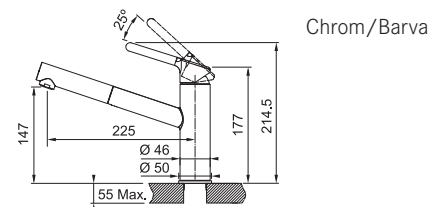

FC 3055 ORBIT NOVINKA

2 Polohy páčky
→ 50% Úspora vody

Páková směšovací
Tlaková
Otočná 120°
S vytažovací koncovkou osazenou perlátorem
Opletená sprchová hadice **150 cm**
Připojení **Hadičky 45 cm**
Průtok vody **9 l/min. (3 bar)**

Úspora teplé vody