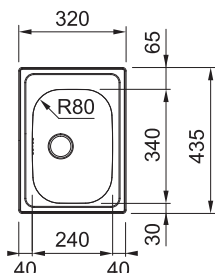

Rozměry **320 × 435 mm**

Výřez **300 × 415 mm**

Dřez **240 × 340 × 160 mm**

Nerez

Spodní skříňka od 300 mm