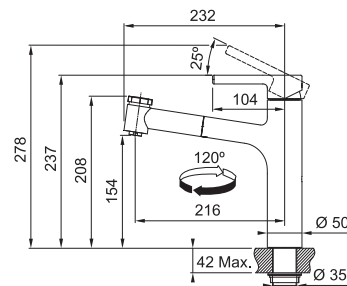

S vytahovací koncovkou osazenou perlátorem

S regulací **Sprcha/Proud**

Opletená sprchová hadice **160 cm**

Připojení **Hadičky 45 cm**

Průtok vody **9 l/min. (3 bar)**

Laminární průtok vody

FP 0131.031 CENTRO
Chrom