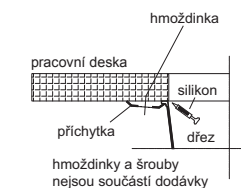

Cena zahrnuje:

Sítkový ventil 3 1/2" s přepadem

Sítkový ventil 3 1/2"

Sifon pro úsporu místa 6/4" s odbočkou na myčku nádobí

Model 2