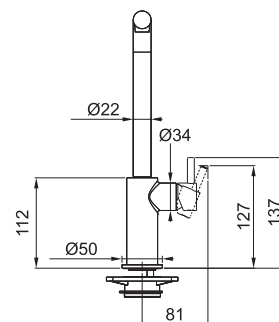

115.0263.156 4 235 Kč (vč. DPH)
3 500 Kč (bez DPH)
160 € (vr. DPH)

FN 9612

Páková směšovací
Tlaková
Otočná 180°
S vyťahovací koncovkou osazenou perlátorem
Opletená sprchová hadice **150 cm**
Připojení **Hadičky 45 cm**
Průtok vody **7,5 l/min. (3 bar)**