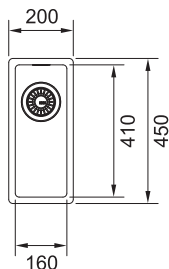

Rádus 12 mm

Přichytky Fast-Fix

Cena zahrnuje:

Sítkový ventil 3 1/2" s přepadem

Dřez je bez sifonu

127.0371.512

8 470 Kč (vč. DPH)

7 000 Kč (bez DPH)

315 € (vr. DPH)

BXX 210/110-45

Spodní skříňka od 500 mm