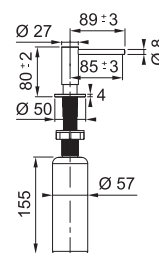

Celonerez	112.0625.483	1 936 Kč (vč. DPH) 1 600 Kč (bez DPH) 73 € (vr. DPH)
	Celonerez Černá (PVD coating)	112.0625.484	1 936 Kč (vč. DPH) 1 600 Kč (bez DPH) 73 € (vr. DPH)
	Celonerez Zlatá (PVD coating)	112.0625.487	1 936 Kč (vč. DPH) 1 600 Kč (bez DPH) 73 € (vr. DPH)
	Celonerez Měděná (PVD coating)	112.0625.486	1 936 Kč (vč. DPH) 1 600 Kč (bez DPH) 73 € (vr. DPH)
	Celonerez Antracit (PVD coating)	112.0625.485	1 936 Kč (vč. DPH) 1 600 Kč (bez DPH) 73 € (vr. DPH)