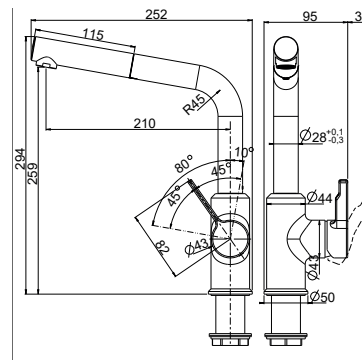

FP 5062.031 URBAN
Chrom

115.0595.062 4 356 Kč (vč. DPH)
3 600 Kč (bez DPH)
166 € (vr. DPH)

FP 5083 URBAN

NOVINKA

Páková směšovací
Tlaková
Otočná 150°
S vytahovací koncovkou osazenou perlátorem
Opletená sprchová hadice **160 cm**
Připojení **Hadičky 45 cm**
Průtok vody **9 l/min. (3 bar)**