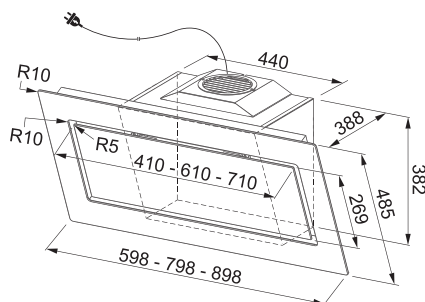

Odsavače par Komínové

Komínový odsavač par MYTHOS

NA OBJEDNÁNÍ

FMY 607 BK

Možnost odtahu dozadu

FMY 907 BK

Černá

90 cm

330.0507.683

25 773 Kč (vč. DPH)
21 300 Kč (bez DPH)
980 € (vr. DPH)

FMY 807 BK

Černá

80 cm

330.0507.684

24 563 Kč (vč. DPH)
20 300 Kč (bez DPH)
936 € (vr. DPH)

FMY 607 BK

Černá

60 cm

330.0507.685

23 353 Kč (vč. DPH)
19 300 Kč (bez DPH)
890 € (vr. DPH)

Hodnoty hluku (Akustický výkon/Tlak)

Podle normy EN 60704-3

Hodnoty výkonu

Při vnějším odtahu podle normy EN 61591

1. st.	47 dB(A)_{re1pW}	35 dB(A)_{re 20 µPa}	240 m³/h
2. st.	52 dB(A)_{re1pW}	40 dB(A)_{re 20 µPa}	290 m³/h
3. st.	57 dB(A)_{re1pW}	45 dB(A)_{re 20 µPa}	390 m³/h
Int.	70 dB(A)_{re1pW}	58 dB(A)_{re 20 µPa}	700 m³/h
Výkon motoru	270 W		
Stupně výkonu	3 + Int. + Doběh		
Průměr odtahu	150 mm		

Energetická třída **A+**

Montáž na stěnu, Volný prostor pro hlavu

Montážní šířka:

FMY 907 BK: 90 cm

FMY 807 BK: 80 cm

FMY 607 BK: 60 cm

Dopor. výška nad varnou deskou pouze 45 cm

Černé sklo, RAL 9017

Senzorové ovládání, Štěrbinové odsávání

3 Stupně výkonu, Intenzivní stupeň, Doběh

Ukazatel nasycení filtru

Omyvatelný kovový tukový filtr

Osvětlení **LED žárovky 2 × 1 W, 4000 K, Stmívatelné**

S vnějším odtahem i s recirkulací

(Filtry pro recirkulaci jsou součástí balení)

Hmotnost **22 kg**

Možnost odtahu dozadu

Pozor! Pro verzi s vnějším odtahem je nutno objednat teleskopický komínek (neplatí pro odtah dozadu)

Příslušenství

Pachové filtry s aktivním uhlím

UF 05 - 112.0016.755

V ceně odsavače par

484 Kč (vč. DPH)

400 Kč (bez DPH)

17 € (vr. DPH)

Pachové filtry s dlouhou

životností s aktivním uhlím

(Lze 5-8 × umýt v myčce nádobí)

UF 11 - 112.0174.994

2 420 Kč (vč. DPH)

2 000 Kč (bez DPH)

89 € (vr. DPH)

Dálkový ovladač

112.0174.991

1 089 Kč (vč. DPH)

900 Kč (bez DPH)

40 € (vr. DPH)

Teleskopický komínek

Pro vnější odtah

Výška 530 až 990 mm

Černá - 112.0285.288

2 057 Kč (vč. DPH)

1 700 Kč (bez DPH)

75 € (vr. DPH)

Nerez - 112.0197.447

1 936 Kč (vč. DPH)

1 600 Kč (bez DPH)

71 € (vr. DPH)

Prodloužení komínku

Výška 990 mm (Nahr. horní část)

Nerez - 112.0036.204

2 420 Kč (vč. DPH)

2 000 Kč (bez DPH)

89 € (vr. DPH)

Zpětná klapka $\varnothing$ 150 mm

ZK 150 - 133.0056.646

363 Kč (vč. DPH)

300 Kč (bez DPH)

13 € (vr. DPH)

Zpětná klapka s excentrickým středem $\varnothing$ 150 mm

Při odtahu dozadu

ZK 150ES - 133.0495.490

363 Kč (vč. DPH)

300 Kč (bez DPH)

13 € (vr. DPH)