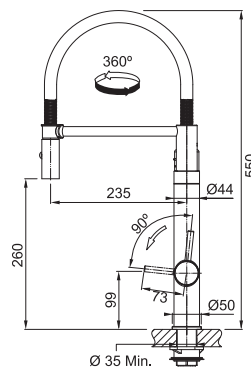

Objednací číslo*

120.0551.219

21 780 Kč (vč. DPH)
18 000 Kč (bez DPH)
830 € (vr. DPH)