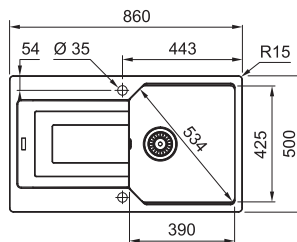

Věnujte prosím pozornost sekci montáže a údržby Fragranit+ dřezů na konci katalogu.

UBG 611-86

Rozměry **860 × 500 mm**

Výřez **824 × 464 mm (Rádus 15 mm)**

Dřez **390 × 425 × 220 mm**

Spodní skříňka od 500 mm