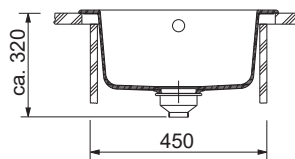

Spodní skříňka od 450 mm