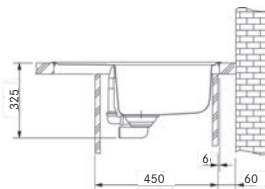

Spodní skříňka od 450 mm

Cena zahrnuje:

Sítkový ventil 3 1/2" s přepadem

Sifon pro úsporu místa 6/4" s odbočkou na myčku nádobí

Možnost umístit dávkovač saponátu (viz. str. 215 - 217)

4 Místa pro vyvrtání otvoru

Pozor! Umístění dávkovače do skříňky od 600 mm

5 445 Kč (vč. DPH)
4 500 Kč (bez DPH)
199 € (vr. DPH)

Věnujte prosím pozornost sekci montáže a údržby Fragranit+ dřezů na konci katalogu.