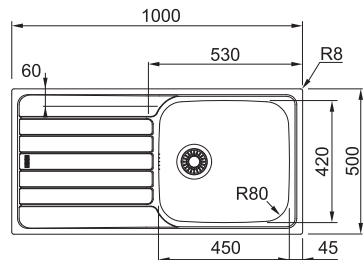

Rozměry **1 000 × 500 mm**

Výřez **980 × 480 mm**

Dřez **450 × 420 × 160 mm**

Nerez

Spodní skříňka **od 600 mm**