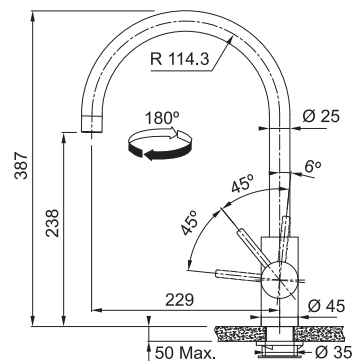

Kuchyňské baterie Tlakové

K těmto bateriím dokonale pasují dávkovače saponátu ATLAS NEO.
Více na str. 215.

FC 0044 EOS NEO

NOVINKA

Není vhodná pro montáž do nerezových dřezů

Páková směšovací
Tlaková
Otočná 180°
Připojení Hadičky 45 cm
Průtok vody 12 l/min. (3 bar)
Laminární průtok vody

	FC 0044.501 EOS NEO Celonerez	115.0590.044	5 929 Kč (vč. DPH) 4 900 Kč (bez DPH) 226 € (vr. DPH)
	FC 0044.502 EOS NEO Celonerez Černá (PVD coating)	115.0613.590	6 776 Kč (vč. DPH) 5 600 Kč (bez DPH) 258 € (vr. DPH)
	FC 0044.504 EOS NEO Celonerez Zlatá (PVD coating)	115.0628.252	7 260 Kč (vč. DPH) 6 000 Kč (bez DPH) 277 € (vr. DPH)
	FC 0044.505 EOS NEO Celonerez Měděná (PVD coating)	115.0628.251	7 260 Kč (vč. DPH) 6 000 Kč (bez DPH) 277 € (vr. DPH)
	FC 0044.503 EOS NEO Celonerez Antracit (PVD coating)	115.0628.253	7 260 Kč (vč. DPH) 6 000 Kč (bez DPH) 277 € (vr. DPH)