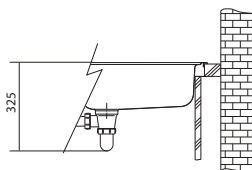

Spodní skříňka od 600 mm

Cena zahrnuje:

Sítkový ventil 3 1/2" s přepadem

Sifon pro úsporu místa 6/4" s odbočkou na myčku nádobí

4 Místa pro vyvrtání otvoru

Možnost umístit dávkovač saponátu (viz. str. 215 - 217)

7 623 Kč (vč. DPH)

6 300 Kč (bez DPH)

280 € (vr. DPH)