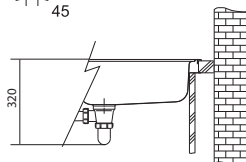

Rozměry **1 160 × 510 mm**

Výřez **1 140 × 490 mm**

Dřezy **2 × 360 × 420 × 200 mm**

Nerez

Spodní skříňka od 800 mm