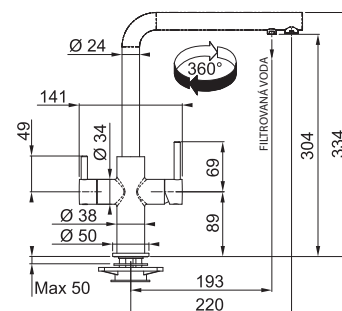

Kuchyňské baterie Tlakové Pro připojení na filtrační zařízení

FN 0689

2 Polohy páčky
→ 50% Úspora vody

Páková směšovací

Tlaková

Otočná 360°

Připojení 3 × Hadičky 45 cm

Připojení na filtrační zařízení pomocí

3/8" připojení

Filtrační zařízení není součástí dodávky

Průtok vody 10 l/min. (3 bar)

Průtok filtrované vody 2 l/min. (3 bar)

FN 0689.031
Chrom

115.0370.689 8 712 Kč (vč. DPH)
7 200 Kč (bez DPH)
332 € (vr. DPH)

Video - Benefity této
baterie

Baterie FC 9461.501 ORBIT Celonerez

KUCHYŇSKÉ BATERIE,
DÁVKOVACÍ SAPONÁTU