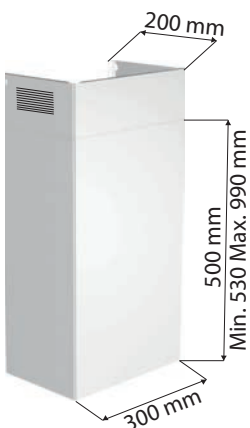

Teleskopický komínek

Pro vnější odtah
Výška 530 až 990 mm
Bílá

K odsavačům par:
FSMA

112.0285.280

2 057 Kč (vč. DPH)
1 700 Kč (bez DPH)
75 € (vr. DPH)