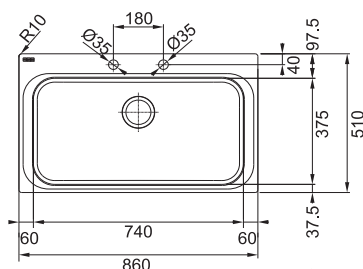

Otočný knoflík
Chrom

Rozměry **860 × 510 mm**

Výřez **840 × 490 mm**

Dřez **740 × 375 × 220 mm**

Cena zahrnuje:

Otočný sítkový ventil 3 1/2" s přepadem

Sifon pro úsporu místa 6/4" s odbočkou na myčku nádobí