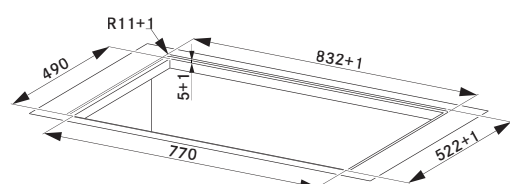

ODSAVAČ PAR I INDUKCE JSOU PERFEKTNĚ INTEGROVÁNY.
ODSÁVÁNÍ JE AKTIVOVÁNO AUTOMATICKY, JAKMILE JE VARNÁ DESKA V PROVOZU.

Odsavač par v indukční varné desce FMA 839 HI