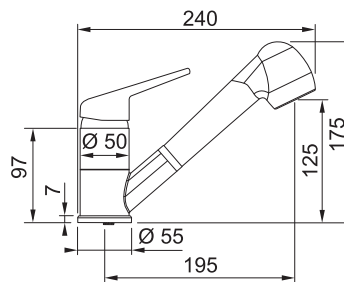

Chrom
FC 9541.031

115.0347.142 **1 815 Kč (vč. DPH)**
1 500 Kč (bez DPH)
69 € (vr. DPH)

Barva
(Barevný nástřik)
FC 9541.xxx

Onyx

FC 9541.071
115.0470.661

Grafit

FC 9541.099
115.0470.660

Šedý
kámen

FC 9541.084
115.0470.659

Bílá-LED

FC 9541.094
115.0470.658

Sahara

FC 9541.082
115.0470.653

Pískový
melír

FC 9541.085
115.0470.654

Kašmír

FC 9541.424
115.0470.655

2 904 Kč (vč. DPH)
2 400 Kč (bez DPH)
110 € (vr. DPH)

FC 9547

Páková směšovací
Tlaková
Otočná 120°
S vytahovací koncovkou
S regulací **Sprcha/Proud**
Opletená sprchová hadice **150 cm**
Připojení **Hadičky 45 cm**
Průtok vody **10,3 l/min. (3 bar)**