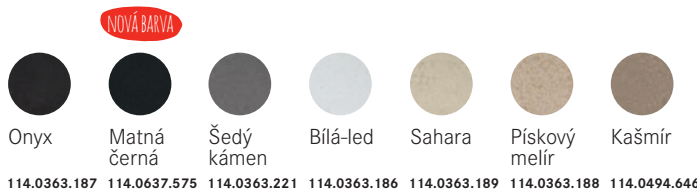

Cena zahrnuje:

Sítkový ventil 3 1/2" s přepadem

Sífon pro úsporu místa 6/4" s odbočkou na myčku nádobí

4 Místa pro vyvrtání otvoru

Možnost umístit dávkovač saponátu (viz. str. 215 - 217)

Pozor! Umístění dávkovače do skříňky od 800 mm

7 865 Kč (vč. DPH)
6 500 Kč (bez DPH)
288 € (vr. DPH)

Věnujte prosím pozornost sekci montáže a údržby Fragranit+ dřezů na konci katalogu.