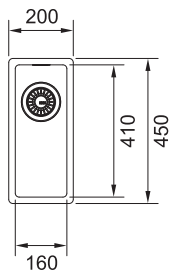

Spodní skříňka od 300 mm

Rádus 12 mm

Přichytky Fast-Fix

Rozměry **200 × 450 mm**

Cena zahrnuje:

Sítkový ventil 3 1/2" s přepadem

Dřez je bez sifonu

Výřez **170 × 420 mm (Rádus 10 mm)**

Vyfrézování drážky po celém obvodu výřezu o hloubce 1,3 mm (202 × 452 mm, R 14 mm)

Dřez **160 × 410 × 140 mm**

127.0371.512

8 470 Kč (vč. DPH)

7 000 Kč (bez DPH)

315 € (vr. DPH)

Nerez

Věnujte prosím pozornost sekci montáže a údržby nerezových dřezů na konci katalogu.

BXX 210/110-45

Spodní skříňka od 500 mm