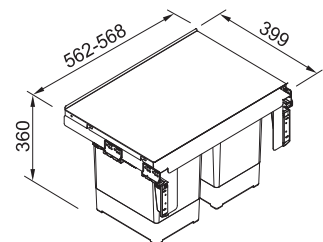

Spodní skříňka 600 mm

Čelní výsuv

Min. montážní prostor **562 × 399 × 375 mm**

Třídění odpadků **Dvoudruhové**

Barva **Šedá**

2 Koše

1 × Víko na 18 l koš (133.0284.696) **v ceně koše**

Kovová police nad košem **v ceně koše**

Součástí koše je plnovýsuv s tlumením, které zaručuje tichý dojezd.

(Výsuv od firmy FGV)

121.0284.027 2 × 18 l **4 719 Kč (vč. DPH)**
3 900 Kč (bez DPH)
173 € (vr. DPH)

Náhradní díly/Doplňky

Koše Garbo

Objem 18 l, 225 × 298 × 338 mm

133.0251.270

605 Kč (vč. DPH)
500 Kč (bez DPH)
22 € (vr. DPH)

Objem 12 l, 225 × 225 × 338 mm

133.0251.269

605 Kč (vč. DPH)
500 Kč (bez DPH)
22 € (vr. DPH)

Objem 12 l, 152 × 300 × 338 mm

(Obdélník. tvar)

133.0251.265

605 Kč (vč. DPH)
500 Kč (bez DPH)
22 € (vr. DPH)

Objem 8 l, 150 × 225 × 338 mm

133.0251.264

484 Kč (vč. DPH)
400 Kč (bez DPH)
17 € (vr. DPH)

Víko na 18 l koš

133.0284.696

182 Kč (vč. DPH)
150 Kč (bez DPH)
6,60 € (vr. DPH)

Víko na 18 l koš

S akt. uhlík. filtrem*

133.0284.697

484 Kč (vč. DPH)
400 Kč (bez DPH)
17 € (vr. DPH)

Víko na 12 l koš

S akt. uhlík. filtrem*

(Obdélníkový tvar)

133.0200.699

363 Kč (vč. DPH)
300 Kč (bez DPH)
13 € (vr. DPH)

Víko na 12 l koš

(Obdélníkový tvar)

133.0200.695

121 Kč (vč. DPH)
100 Kč (bez DPH)
4,50 € (vr. DPH)

Víko na 8 l koš

S akt. uhlík. filtrem*

133.0200.698

363 Kč (vč. DPH)
300 Kč (bez DPH)
13 € (vr. DPH)

Víko na 8 l koš

133.0200.694

121 Kč (vč. DPH)
100 Kč (bez DPH)
4,50 € (vr. DPH)

Samostatné víko na čtvercový koš 12 l není k dispozici.