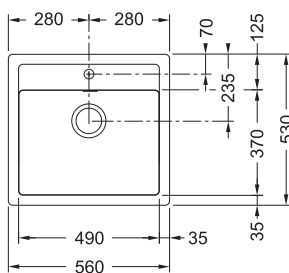

Spodní skříňka od 600 mm

Cena zahrnuje:

Sítkový ventil 3 1/2" s přepadem

Sifon pro úsporu místa 6/4" s odb. na myčku nádobí

Otvor pro baterii Ø 35 mm

Možnost vyvrtat další otvor pro dávkovač saponátu (viz. str. 215 - 217) nebo otočný knoflík sítk. ventilu vykrůž. vrtákem přímo při montáži

4 961 Kč (vč. DPH)

4 100 Kč (bez DPH)

182 € (vr. DPH)

Věnujte prosím pozornost sekci montáže a údržby Tectonite® dřezů na konci katalogu.