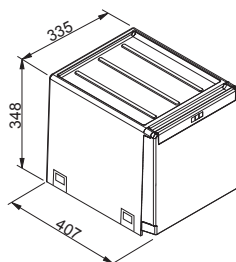

Spodní skříňka od 400 mm

14l

14l

Ruční výsuv

Min. montážní prostor **335 × 407 × 348 mm**

Třídění odpadků **Dvoudruhové**

Barva **Černá/Šedá**

134.0039.330

2 × 14l

2 904 Kč (vč. DPH)

2 400 Kč (bez DPH)

106 € (vr. DPH)