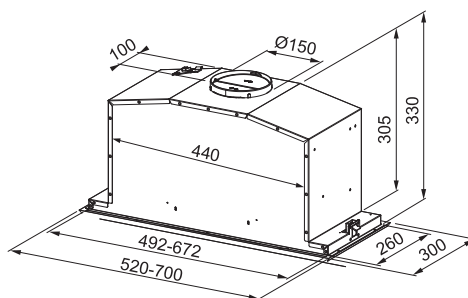

FBI 537 XS/WH