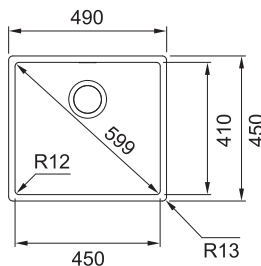

Rádus 12 mm

Přichytky Fast-Fix

Rozměry **490 × 450 mm**

Cena zahrnuje:

Sítkový ventil 3 1/2" s přepadem

Sifon pro úsporu místa 6/4" s odbočkou na myčku nádobí

Výřez **460 × 420 mm (Rádus 10 mm)**

Vyfrézování drážky po celém obvodu výřezu o hloubce 1,3 mm (492 × 452 mm, R 14 mm)

Dřez **450 × 410 × 200 mm**

127.0395.014

9 196 Kč (vč. DPH)

7 600 Kč (bez DPH)

344 € (vr. DPH)

Nerez

Věnujte prosím pozornost sekci montáže a údržby nerezových dřezů na konci katalogu.

Doplňky/Příslušenství

NOVINKA

Miska BXX

Nerez/Černý plast

156 × 429 × 54 mm

112.0394.981

1 694 Kč (vč. DPH)

1 400 Kč (bez DPH)

62 € (vr. DPH)

Otočný sítkový ventil BXX

112.0338.631

968 Kč (vč. DPH)

800 Kč (bez DPH)

35 € (vr. DPH)

Otočný knoflík BXX

Nerez, Pro otvor Ø 35 mm

133.0301.748

605 Kč (vč. DPH)

500 Kč (bez DPH)

22 € (vr. DPH)

NOVINKA

Andy Chef (BXX 210/110-45)

Nerez/Černý plast

133 × 408 × 200 mm

112.0619.946

9 922 Kč (vč. DPH)

8 200 Kč (bez DPH)

358 € (vr. DPH)

NOVINKA

Přípravná deska BXX 210/110-45

Černý plast, 180 × 429 × 24 mm

112.0539.120

1 452 Kč (vč. DPH)

1 200 Kč (bez DPH)

53 € (vr. DPH)

Rolovací rošt BXX 210/110-45

Nerez, 468 × 440 × 9 mm

112.0080.355

1 815 Kč (vč. DPH)

1 500 Kč (bez DPH)

67 € (vr. DPH)

Odkapávací táč

BXX 210/110-45

Nerez/Černý plast

326 × 440 × 22 mm

112.0204.360

3 509 Kč (vč. DPH)

2 900 Kč (bez DPH)

128 € (vr. DPH)

Koš BXX 210/110-45

Nerez

310 × 395 × 122 mm

112.0007.664

726 Kč (vč. DPH)

600 Kč (bez DPH)

26 € (vr. DPH)

Sifony viz. strana 297