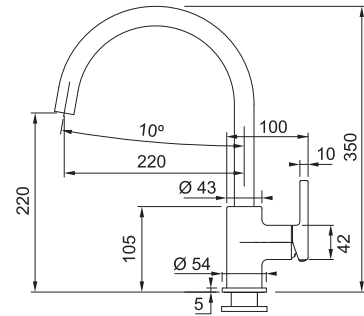

Kuchyňské baterie Tlakové

Tyto baterie
nabízíme také v dalších
7 barevných
provedeních
Více na str. 186.

FC 6018 LINA

NOVINKA

Páková směšovací
Tlaková
Otočná 360°
Připojení **Hadičky 45 cm**
Průtok vody **14 l/min. (3 bar)**