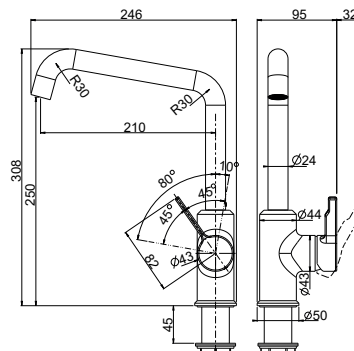

Kuchyňské baterie Tlakové

FP 5062 URBAN

NOVINKA

Páková směšovací
Tlaková
Otočná 360°
Připojení **Hadičky 45 cm**
Průtok vody **12 l/min. (3 bar)**