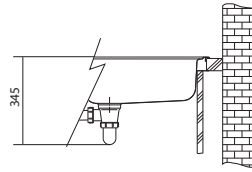

1,90 € (vr. DPH)

Dřez UBG 611-86 Onyx

Urban Fragranit +

UBG 611-62

Rozměry **620 × 500 mm**

Výřez **584 × 464 mm (Rádus 15 mm)**

Dřez **350 × 425 × 220 mm**

Spodní skříňka od 450 mm