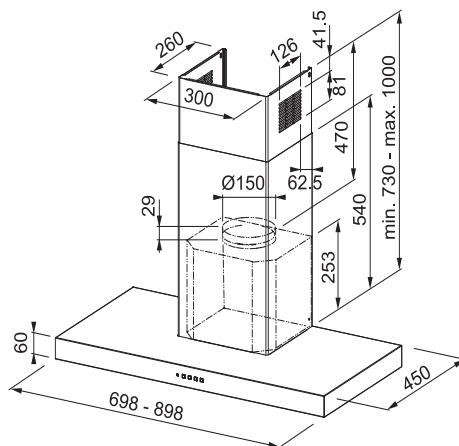

Odsavače par Komínové

Komínový odsavač par **FORMAT 60**

NOVÝ MODEL

90 70 3±

FDF EV8 90 XS

Nerez

90 cm

325.0599.549

12 342 Kč (vč. DPH)

10 200 Kč (bez DPH)

470 € (vr. DPH)

FDF EV8 70 XS

Nerez

70 cm

325.0599.576

11 858 Kč (vč. DPH)

9 800 Kč (bez DPH)

450 € (vr. DPH)

Hodnoty hluku (Akustický výkon/Tlak)

Podle normy EN 60704-3

Hodnoty výkonu

Při vnějším odtahu podle normy EN 61591

1. st.	53 dB(A)_{re1pW}	41 dB(A)_{re20µPa}	300 m³/h
2. st.	63 dB(A)_{re1pW}	51 dB(A)_{re20µPa}	480 m³/h
3. st.	69 dB(A)_{re1pW}	57 dB(A)_{re20µPa}	620 m³/h
Int.	72 dB(A)_{re1pW}	59 dB(A)_{re20µPa}	700 m³/h
Výkon motoru	250 W		
Stupně výkonu	3 + Int.		
Průměr odtahu	150/120 mm		

Energetická třída **B**

Montáž na stěnu

Montážní šířka:

FDF EV8 90 XS: 90 cm

FDF EV8 70 XS: 70 cm

Tloušťka panelu 6 cm

Nerezový povrch

Tlačítkové ovládání

3 Stupně výkonu, Intenzivní stupeň

Omyvatelný kovový tukový filtr

Osvětlení **LED žárovky 2 × 1 W, 4000 K**

S vnějším odtahem i s recirkulací

Hmotnost **14 kg**

Příslušenství

Pachový filtr s aktivním uhlím

UF 06 - 112.0016.756

484 Kč (vč. DPH)

400 Kč (bez DPH)

17 € (vr. DPH)

Pachový filtr s dlouhou životností s aktivním uhlím

(Lze 5-8 × umýt v myčce nádobí)

UF 12 - 112.0174.992

1 694 Kč (vč. DPH)

1 400 Kč (bez DPH)

62 € (vr. DPH)

Prodloužení komínku

Výška 990 mm

(Nahrazuje horní část)

Nerez - 112.0017.983

3 267 Kč (vč. DPH)

2 700 Kč (bez DPH)

120 € (vr. DPH)

Zpětná klapka Ø 150 mm

ZK 150 - 133.0056.646

Zpětná klapka Ø 120 mm

ZK 120 - 133.0058.472

363 Kč (vč. DPH)

300 Kč (bez DPH)

13 € (vr. DPH)