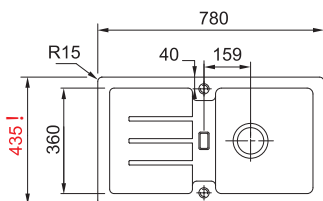

Rozměry 780 × 435 mm

Výřez 760 × 415 mm (Rádus 20 mm)

Dřez 333 × 360 × 165 mm

Cena zahrnuje:

Sítkový ventil 3 1/2" s přepadem

Sifon pro úsporu místa 6/4" s odbočkou na myčku nádobí

114.0369.390 114.0369.113 114.0369.423 114.0369.389 114.0369.421 114.0369.473 114.0494.706