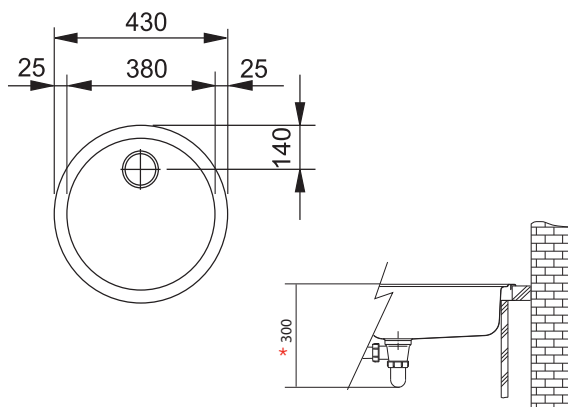

Rambla Nerez

Rondo Nerez

RAN 610-38 3 1/2"

Rozměry $\varnothing$ 430 mm

Výřez $\varnothing$ 414 mm

Dřez $\varnothing$ 380 × 180 mm

Nerez

Spodní skříňka od 450 mm

Cena zahrnuje:

Sítkový ventil 3 1/2" s přepadem

Sifon 6/4" s odbočkou na myčku nádobí

101.0361.012

1 815 Kč (vč. DPH)

1 500 Kč (bez DPH)

65 € (vr. DPH)

Věnujte prosím pozornost sekci montáže a údržby nerezových dřezů na konci katalogu.

RON 610-41

Rozměry $\varnothing$ 510 mm

Výřez $\varnothing$ 494 mm

Dřez $\varnothing$ 410 × 160 mm

Nerez

Spodní skříňka od 500 mm