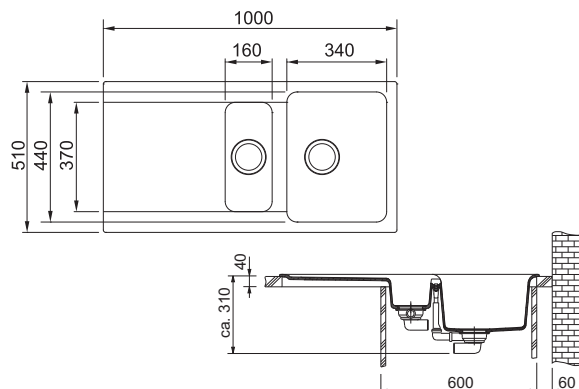

Spodní skříňka od 600 mm

Cena zahrnuje:

Sítkový ventil 3 1/2" s přepadem

Sítkový ventil 3 1/2"

Sifon pro úsporu místa 6/4" s odb. na myčku nádobí

Pozor! Bez otvoru na baterii

(Otvor lze vyvrtat vykrúžovacím vrtákem přímo při montáži)

Černá 114.0288.592 Šedá 114.0442.806 Bílá 114.0288.591 Krémová 114.0442.805 Kávová 114.0288.595 Vulcan 114.0442.808

5 566 Kč (vč. DPH)

4 600 Kč (bez DPH)

205 € (vr. DPH)

Doporučené čisticí prostředky

Čisticí sprej Colored Sink Cleaner

Obsah **250 ml, 112.0530.238**

242 Kč (vč. DPH)

200 Kč (bez DPH)

9 € (vr. DPH)

Věnujte prosím pozornost sekci montáže a údržby Tectonite® dřezů na konci katalogu.