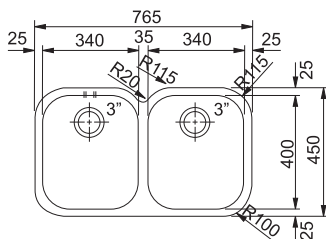

Rozměry **765 × 450 mm**

Výřez **Dle šablony**
Dřezy **2 × 340 × 400 × 190 mm**

Nerez

Spodní skříňka od 900 mm