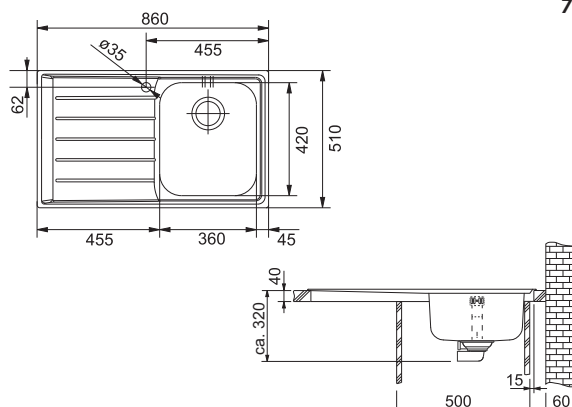

Spodní skříňka od 500 mm

Model **2**
7

Cena zahrnuje:

Sítkový ventil 3 1/2" s přepadem

Sifon pro úsporu místa 6/4" s odbočkou na myčku nádobí

Otvor pro baterii $\varnothing$ 35 mm

Možnost objednat otvor pro otočný knoflík sítkového ventilu

Model **2** **101.0120.271**
Model **7** **101.0120.272**

6 413 Kč (vč. DPH)
5 300 Kč (bez DPH)
239 € (vr. DPH)

Doplňky/Příslušenství

NOVINKA

Miska NEX

Nerez/Černý plast

183 × 433 × 64 mm

112.0175.520

1 815 Kč (vč. DPH)

1 500 Kč (bez DPH)

67 € (vr. DPH)

Rolovací rošt NEX

Nerez

468 × 440 × 9 mm

112.0080.355

1 815 Kč (vč. DPH)

1 500 Kč (bez DPH)

67 € (vr. DPH)

Otočný sítkový ventil 3 1/2"

NEX

(Kulatý knoflík - Chrom)

112.0304.605

726 Kč (vč. DPH)

600 Kč (bez DPH)

26 € (vr. DPH)

Miska NEX 651

Nerez

165 × 306 × 77 mm

112.0040.691

726 Kč (vč. DPH)

600 Kč (bez DPH)

26 € (vr. DPH)