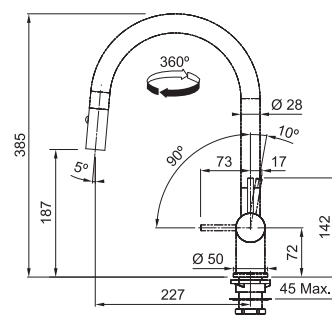

Kuchyňské baterie Tlakové

FN 4090 ACTIVE

2 Polohy páčky
→ 50% Úspora vody

Páková směšovací
Tlaková
Otočná 360°
S vyťahovací koncovkou osazenou perlátorem
S regulací **Sprcha/Proud**
Opletená sprchová hadice **150 cm**
Připojení **Hadičky 45 cm**
Průtok vody **8,5 l/min. (3 bar)**

FN 4090.901 ACTIVE
Matná černá (Barevný nástřik)

115.0554.088 9 922 Kč (vč. DPH)
8 200 Kč (bez DPH)
358 € (vr. DPH)

FN 4090.902 ACTIVE
Matná bílá (Barevný nástřik)

115.0554.705 9 922 Kč (vč. DPH)
8 200 Kč (bez DPH)
358 € (vr. DPH)