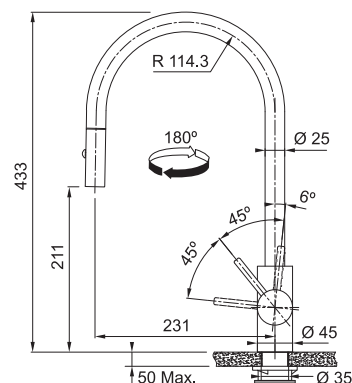

Kuchyňské baterie Tlakové Celonerez

FC 0045 EOS NEO

NOVINKA

Není vhodná pro montáž do nerezových dřezů

Páková směšovací
Tlaková
Otočná 180°
S vyťahovací koncovkou osazenou perlátorem
S regulací **Sprcha/Proud**
Opletená sprohová hadice **180 cm**
Připojení **Hadičky 45 cm**
Průtok vody **9 l/min. (3 bar)**
Laminární průtok vody

	FC 0045.501 EOS NEO Celonerez	115.0590.045	7 986 Kč (vč. DPH) 6 600 Kč (bez DPH) 305 € (vr. DPH)
	FC 0045.502 EOS NEO Celonerez Černá (PVD coating)	115.0613.671	8 954 Kč (vč. DPH) 7 400 Kč (bez DPH) 341 € (vr. DPH)
	FC 0045.504 EOS NEO Celonerez Zlatá (PVD coating)	115.0628.255	9 922 Kč (vč. DPH) 8 200 Kč (bez DPH) 358 € (vr. DPH)
	FC 0045.505 EOS NEO Celonerez Měděná (PVD coating)	115.0628.254	9 922 Kč (vč. DPH) 8 200 Kč (bez DPH) 358 € (vr. DPH)
	FC 0045.503 EOS NEO Celonerez Antracit (PVD coating)	115.0628.256	9 922 Kč (vč. DPH) 8 200 Kč (bez DPH) 358 € (vr. DPH)

K těmto bateriím dokonale pasují dávkovače saponátu ATLAS NEO.
Více na str. 215.