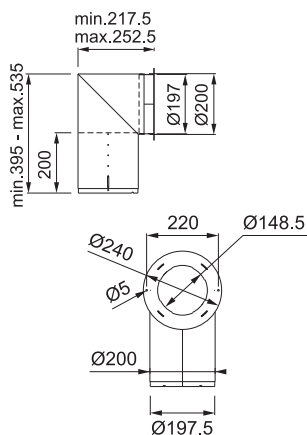

Příslušenství k odsavačům par

Teleskopický komínek

Pro vnější odtah
Výška 395 až 535 mm
Nerez

K odsavačům par:
FSMD

112.0549.122

5 929 Kč (vč. DPH)
4 900 Kč (bez DPH)
218 € (vr. DPH)