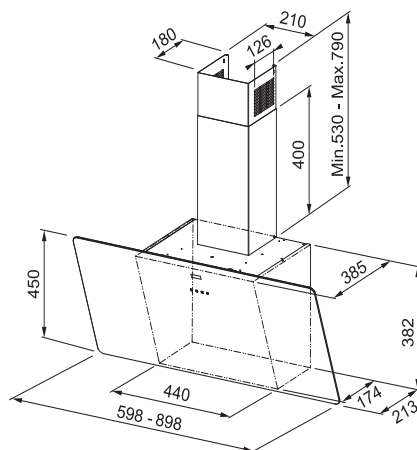

FPJ 915 V BK A

Černá

90 cm

110.0361.902

10 890 Kč (vč. DPH)

9 000 Kč (bez DPH)

415 € (vr. DPH)

FPJ 615 V BK A

Černá

60 cm

110.0361.890

9 922 Kč (vč. DPH)

8 200 Kč (bez DPH)

378 € (vr. DPH)

Hodnoty hluku (Akustický výkon/Tlak)

Podle normy EN 60704-3

Hodnoty výkonu

Při vnějším odtahu podle normy EN 61591

1. st. 59 dB(A)_{re1pW} 47 dB(A)_{re 20 µPa} 300 m³/h

2. st. 63 dB(A)_{re1pW} 51 dB(A)_{re 20 µPa} 435 m³/h

3. st. 69 dB(A)_{re1pW} 57 dB(A)_{re 20 µPa} 560 m³/h

Výkon motoru 140 W

Stupně výkonu 3 + Doběh

Průměr odtahu 150/ 120 mm

Energetická třída C

Montáž na stěnu, Volný prostor pro hlavu

Montážní šířka:

FPJ 915 V BK A: 90 cm

FPJ 615 V BK A: 60 cm

Dopor. výška nad varnou deskou pouze 45 cm

Černé sklo, RAL 9005

Senzorové ovládání

Štěrbínové odsávání

3 Stupně výkonu, Doběh

Omyvatelný kovový tukový filtr

Osvětlení **LED žárovky 2 × 1 W, 4000 K**

S vnějším odtahem i s recirkulací

Hmotnost **14 kg**

Černý teleskopický komínek je součástí dodávky

Příslušenství

Pachové filtry s aktivním uhlím

UF 05 - 112.0016.755

484 Kč (vč. DPH)

400 Kč (bez DPH)

17 € (vr. DPH)

Pachové filtry s dlouhou životností s aktivním uhlím

(Lze 5-8 × umýt v myčce nádobí)

UF 11 - 112.0174.994

2 420 Kč (vč. DPH)

2 000 Kč (bez DPH)

89 € (vr. DPH)

Zpětná klapka Ø 150 mm

ZK 150 - 133.0056.646

Zpětná klapka Ø 120 mm

ZK 120 - 133.0058.472

363 Kč (vč. DPH)

300 Kč (bez DPH)

13 € (vr. DPH)