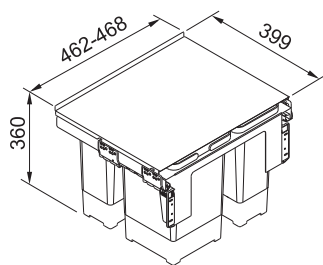

100 Kč (bez DPH)

4,50 € (vr. DPH)

Odpadkový koš Garbo 45-2

Odpadkové koše Garbo

Garbo 50-3

Spodní skříňka 500 mm

Čelní výsuv

Min. montážní prostor **462 × 399 × 375 mm**