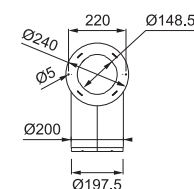

Teleskopický komínek

Pro vnější odťah

Výška 395 až 535 mm

Nerez - 112.0549.122

5 929 Kč (vč. DPH)

4 900 Kč (bez DPH)

218 € (vr. DPH)