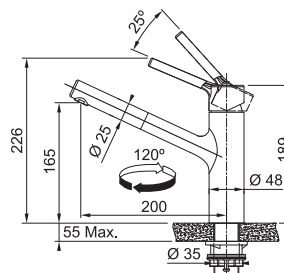

FC 6320.501 TAROS NEO
Celonerez

115.0596.320 **6 413 Kč (vč. DPH)**
5 300 Kč (bez DPH)
244 € (vr. DPH)

FC 6383 TAROS NEO

NOVINKA

2 Polohy páčky
→ 50% Úspora vody

Páková směšovací
Tlaková
Otočná 120°
S vyťahovací koncovkou osazenou perlátorem
Opletená sprchová hadice **150 cm**
Připojení **Hadičky 45 cm**
Průtok vody **8 l/min. (3 bar)**