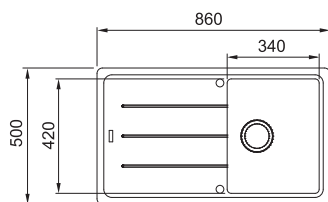

Rozměry **860 × 500 mm**

Výřez **840 × 480 mm (Rádus 20 mm)**

Dřez **340 × 420 × 200 mm**

Onyx

114.0494.913

Grafit

114.0494.840

Šedý
kámen

114.0494.919

Bílá-LED

114.0494.912

Sahara

114.0494.915

Pískový
melír

114.0494.914

Kašmír

114.0494.911

Spodní skříňka **od 450 mm**