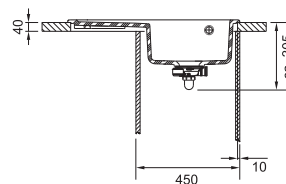

Rozměry **780 × 510 mm**

Výřez **760 × 490 mm (Rádus 10 mm)**

Dřez **370 × 370 × 190 mm**

Spodní skříňka **od 450 mm**

Easy Click knoflík
Nerez