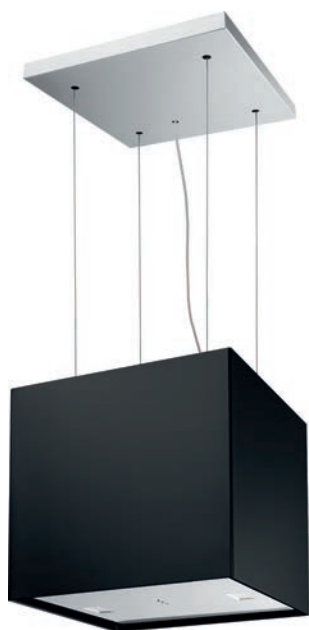

Odsavače par Ostrůvkové

Ostrůvkový odsavač par **MERCURY**

FME 407 BK

Černá

40 cm

110.0260.619

27 467 Kč (vč. DPH)

22 700 Kč (bez DPH)

1 045 € (vr. DPH)

Hodnoty hluku (Akustický výkon/Tlak)

Podle normy EN 60704-3

Hodnoty výkonu

Při vnějším odtahu podle normy EN 61591

1. st. 60 dB(A)_{re1pW} 48 dB(A)_{re20,µPa} 220 m³/h

2. st. 69 dB(A)_{re1pW} 57 dB(A)_{re20,µPa} 340 m³/h

3. st. 73 dB(A)_{re1pW} 61 dB(A)_{re20,µPa} 420 m³/h

Int. 75 dB(A)_{re1pW} 63 dB(A)_{re20,µPa} 450 m³/h

Výkon motoru 250 W

Stupně výkonu 3 + Int.
+ Doběh

Montážní šířka **40 cm**

Černý povrch

Štěrbínové odsávání

3 Stupně výkonu, Intenzivní stupeň, Doběh

Funkce trvalého odvětrávání

Ukazatel nasycení filtru

Omyvatelný kovový tukový filtr

Osvětlení **LED žárovky 2 × 5 W, 4000 K, Strmívatelné**

**Pozor! Pouze recirkulace,
nelze napojit na vnější odtah**

(Filtry pro recirkulaci jsou součástí balení)

Hmotnost **8 kg**

Příslušenství

Pachové filtry s vysokou účinností s aktivním uhlím (Dvojnásobná životnost filtru)

UF 08 - 112.0174.995

V ceně odsavače par

1 936 Kč (vč. DPH)

1 600 Kč (bez DPH)

71 € (vr. DPH)

Pachové filtry s dlouhou životností s aktivním uhlím (Lze 5-8 × umýt v myčce nádobí)

UF 11 - 112.0174.994

2 420 Kč (vč. DPH)

2 000 Kč (bez DPH)

89 € (vr. DPH)

Dálkový ovladač

112.0174.991

V ceně odsavače par

Doporučené čisticí prostředky

Čisticí sprej Cooker Hood Cleaner

Obsah **250 ml, 112.0530.240**

363 Kč (vč. DPH)

300 Kč (bez DPH)

13 € (vr. DPH)