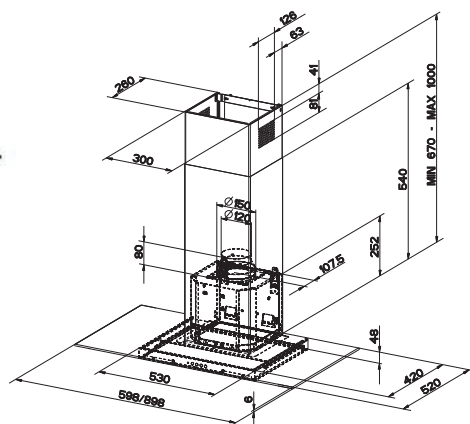

FGL 6115 BK/XS