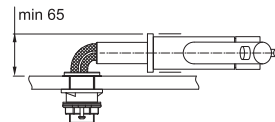

Páková směšovací

Tlaková

Otočná 120°

Sklopná

Výška po sklopení 65 mm

Připojení **Hadičky 80 cm**

Průtok vody 12 l/min. (3 bar)

Laminární průtok vody