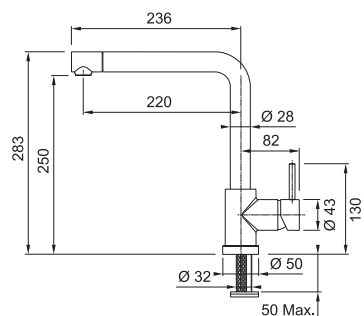

Ilustrační foto
otočné koncovky

FN 0143.031
Chrom

115.0154.303 4 598 Kč (vč. DPH)
3 800 Kč (bez DPH)
175 € (vr. DPH)

FN 0147

Páková směšovací
Tlaková
Otočná 360°
S vytahovací koncovkou osazenou perlátorem
Opletená sprchová hadice **150 cm**
Připojení **Hadičky 40 cm**
Průtok vody **10 l/min. (3 bar)**