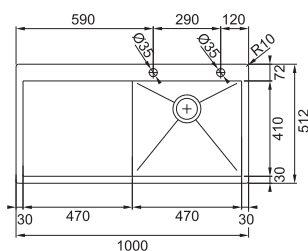

Rozměry **1 000 × 512 mm**

Výřez **Dle šablony**

Dřez **470 × 410 × 200 mm**

Nerez

Spodní skříňka od 600 mm

Model **2**

7

Otočný knoflík
Nerez