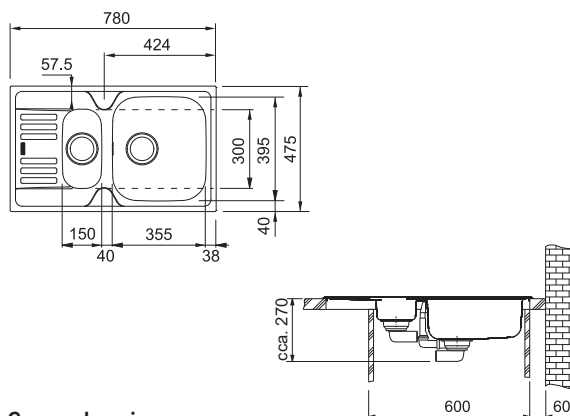

Cena zahrnuje:

Sítkový ventil 3 1/2" s přepadem

Sítkový ventil 3 1/2"

Sífon pro úsporu místa 6/4" s odbočkou na myčku nádobí

Možnost objednat otvor pro baterii a pro otočný knoflík sítk. ventilu

101.0250.587

3 993 Kč (vč. DPH)

3 300 Kč (bez DPH)

149 € (vr. DPH)

Věnujte prosím pozornost sekci montáže a údržby nerezových dřezů na konci katalogu.