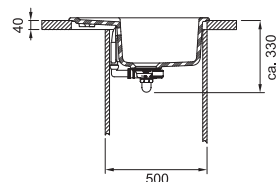

45 50

Rozměry **620 × 510 mm**

Výřez **600 × 490 mm (Rádus 20 mm)**

Dřez **351 × 420 × 200 mm**

Cena zahrnuje:

Easy Click sítkový ventil 3 1/2" s přepadem

Otvor pro baterii \varnothing 35 mm a pro Easy click knoflík \varnothing 35 mm