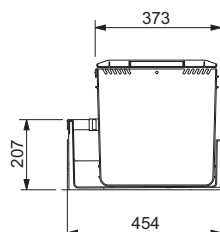

121.0150.143

2 × 22 l

10 890 Kč (vč. DPH)
9 000 Kč (bez DPH)
400 € (vr. DPH)

121.0150.146

2 × 10 l, 1 × 22 l

12 100 Kč (vč. DPH)
10 000 Kč (bez DPH)
444 € (vr. DPH)