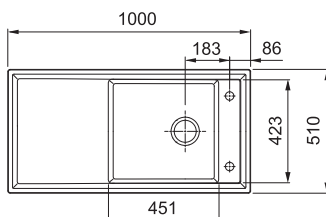

ABK 611-100 **NA OBJEDNÁNÍ**

Rozměry **1 000 × 510 mm**

Výřez **980 × 490 mm (Rádus 12 mm)**

Dřez **451 × 423 × 207 mm**

Spodní skříňka **od 600 mm**

Easy Click knoflík
Nerez

Cena zahrnuje:

Easy Click síťový ventil 3 1/2" s přepadem