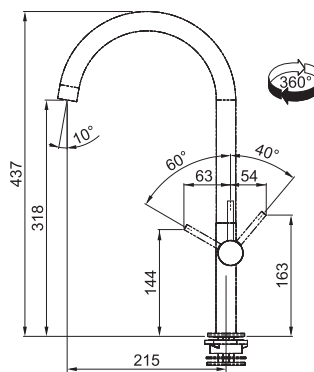

FN 1873.031

Chrom

115.0251.873 4 719 Kč (vč. DPH)

3 900 Kč (bez DPH)

179 € (vr. DPH)