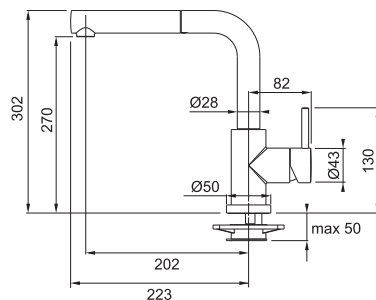

Ilustrační foto
otočné koncovky

FN 0143.031
Chrom

115.0154.303 4 598 Kč (vč. DPH)
3 800 Kč (bez DPH)
175 € (vr. DPH)

FN 0147

Páková směšovací
Tlaková
Otočná 360°
S vytahovací koncovkou osazenou perlátorem
Opletená sprchová hadice **150 cm**
Připojení **Hadičky 40 cm**
Průtok vody **10 l/min. (3 bar)**