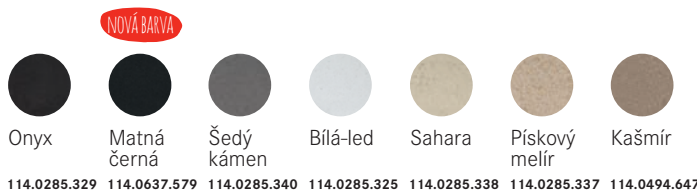

Cena zahrnuje:

Sítkový ventil 3 1/2" s přepadem

Sítkový ventil 3 1/2"

Sífon pro úsporu místa 6/4" s odbočkou na myčku nádobí

4 Místa pro vyvrtání otvoru

Možnost umístit dávkovač saponátu (viz. str. 215 - 217)