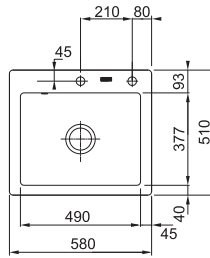

Mythos Fraceram®

MTK 610-58 **NA OBJEDNÁNÍ**

Easy Click knoflík
Nerez

Rozměry **580 × 510 mm**

Výřez **560 × 490 mm (Rádus 10 mm)**

Dřez **490 × 377 × 190 mm**

Spodní skříňka **od 600 mm**

Cena zahrnuje: