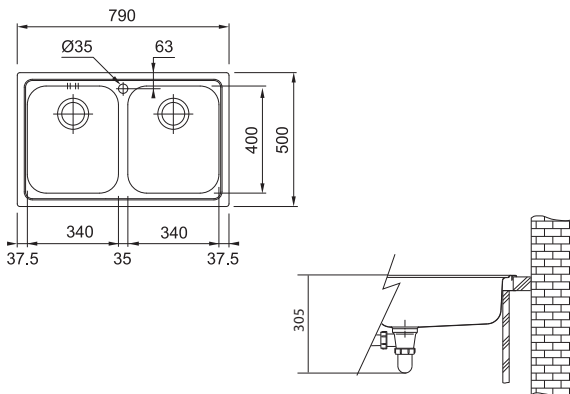

Cena zahrnuje:

Sítkový ventil 3 1/2" s přepadem

Sítkový ventil 3 1/2"

Sifon pro úsporu místa 6/4" s odbočkou na myčku nádobí

Otvor pro baterii Ø 35 mm

101.0199.870	5 929 Kč (vč. DPH)
	4 900 Kč (bez DPH)
	219 € (vr. DPH)

Doplňky/Příslušenství

NOVINKA

Přípravná deska LLX/LLL

Bambus

280 × 532 × 33 mm

112.0595.334

847 Kč (vč. DPH)

700 Kč (bez DPH)

31 € (vr. DPH)

Miska LLX/LLL 651

Nerez

165 × 306 × 77 mm

112.0040.691

726 Kč (vč. DPH)

600 Kč (bez DPH)

26 € (vr. DPH)

Otočný sítkový ventil 3 1/2"

LLX/LLL 651

(Kulatý knoflík - Chrom)

112.0304.605

726 Kč (vč. DPH)

600 Kč (bez DPH)

26 € (vr. DPH)

Doporučené čisticí prostředky

Čisticí pasta Twister

Obsah **125 ml, 112.0007.715**

182 Kč (vč. DPH)

150 Kč (bez DPH)

6,60 € (vr. DPH)