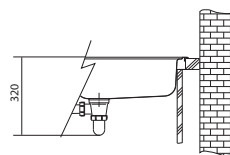

Spodní skříňka od 600 mm

Cena zahrnuje:

Sítkový ventil 3 1/2" s přepadem

Sifon pro úsporu místa 6/4" s odbočkou na myčku nádobí

127.0395.015

10 285 Kč (vč. DPH)

8 500 Kč (bez DPH)

385 € (vr. DPH)