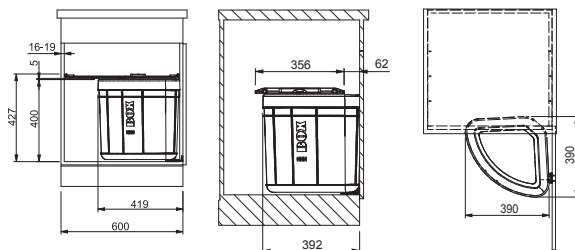

Spodní skříňka 600 mm

121.0307.572

40 l **4 235 Kč (vč. DPH)**
3 500 Kč (bez DPH)
151 € (vr. DPH)

Kryt uhlíkového filtru
73 × 164 × 16 mm

133.0033.663

242 Kč (vč. DPH)
200 Kč (bez DPH)
9 € (vr. DPH)

Uhlíkový filtr – Sada 6 kusů
63 × 153 × 15 mm

133.0038.254

121 Kč (vč. DPH)
100 Kč (bez DPH)
4,50 € (vr. DPH)