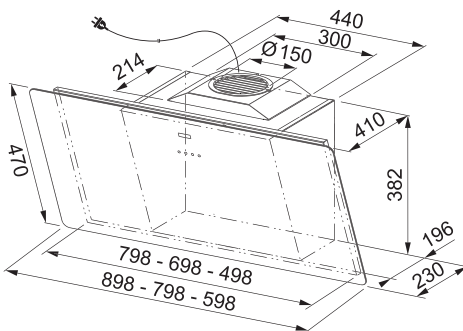

Odsavače par Komínové

Komínový odsavač par SMART

FSMA 605 BK

FSMA 905 BK

Černá

90 cm

110.0377.734

17 182 Kč (vč. DPH)

14 200 Kč (bez DPH)

654 € (vr. DPH)

FSMA 805 BK

Černá

80 cm

110.0377.735

16 940 Kč (vč. DPH)

14 000 Kč (bez DPH)

645 € (vr. DPH)

FSMA 605 BK

Černá

60 cm

110.0377.736

16 335 Kč (vč. DPH)

13 500 Kč (bez DPH)

620 € (vr. DPH)

Hodnoty hluku (Akustický výkon/Tlak)

Podle normy EN 60704-3

Hodnoty výkonu

Při vnějším odtahu podle normy EN 61591

1. st.	51 dB(A)_{re1pW}	39 dB(A)_{re20µPa}	300 m³/h
2. st.	57 dB(A)_{re1pW}	45 dB(A)_{re20µPa}	410 m³/h
3. st.	64 dB(A)_{re1pW}	52 dB(A)_{re20µPa}	580 m³/h
Int.	69 dB(A)_{re1pW}	57 dB(A)_{re20µPa}	700 m³/h
Výkon motoru	270 W		
Stupně výkonu	3 + Int. + Doběh		
Průměr odtahu	150/120 mm		

Energetická třída A

Montáž na stěnu, Volný prostor pro hlavu

Montážní šířka:

FSMA 905 BK: 90 cm

FSMA 805 BK: 80 cm

FSMA 605 BK: 60 cm

Dopor. výška nad varnou deskou pouze 45 cm

Černé sklo, RAL 9017

Senzorové ovládání

Štěrbinové odsávání

3 Stupně výkonu, Intenzivní stupeň, Doběh

Omyvatelný kovový tukový filtr

Osvětlení **LED žárovky 2 × 1 W, 4000 K**

S vnějším odtahem i s recirkulací

(Filtry pro recirkulaci jsou součástí balení)

Hmotnost **18 kg**

Pozor! Pro verzi s vnějším odtahem je nutno

objednat teleskopický komínek

Příslušenství

Pachové filtry s aktivním uhlím

UF 05 - 112.0016.755

V ceně odsavače par

484 Kč (vč. DPH)

400 Kč (bez DPH)

17 € (vr. DPH)

Pachové filtry s dlouhou

životností s aktivním uhlím

(Lze 5-8 × umýt v myčce nádobí)

UF 11 - 112.0174.994

2 420 Kč (vč. DPH)

2 000 Kč (bez DPH)

89 € (vr. DPH)

Teleskopický komínek

Pro vnější odtah

Výška 530 až 990 mm

Černá - 112.0285.288

2 057 Kč (vč. DPH)

1 700 Kč (bez DPH)

75 € (vr. DPH)

Nerez - 112.0197.447

1 936 Kč (vč. DPH)

1 600 Kč (bez DPH)

71 € (vr. DPH)

Prodloužení komínku

Výška 990 mm (Nahr. horní část)

Nerez - 112.0036.204

2 420 Kč (vč. DPH)

2 000 Kč (bez DPH)

89 € (vr. DPH)

Zpětná klapka Ø 150 mm

ZK 150 - 133.0056.646

Zpětná klapka Ø 120 mm

ZK 120 - 133.0058.472

363 Kč (vč. DPH)

300 Kč (bez DPH)

13 € (vr. DPH)