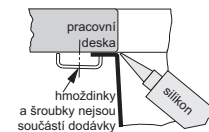

Galassia Nerez, Zodiaco Nerez

Pro spodní montáž

GAX 110-30

Rozměry **332 × 372 mm**
Výřez **Dle šablony**
Dřez **300 × 340 × 170 mm**

Nerez

Spodní skříňka od 400 mm

Cena zahrnuje:
Sítkový ventil 3 1/2" s přepadem
Dřez je bez sifonu

122.002.1.439

2 904 Kč (vč. DPH)
2 400 Kč (bez DPH)
105 € (vr. DPH)

Doplňky/Příslušenství

GAX 110-45

Rozměry **482 × 432 mm**
Výřez **Dle šablony**
Dřez **450 × 400 × 190 mm**

Nerez

Spodní skříňka od 600 mm

Cena zahrnuje:
Sítkový ventil 3 1/2" s přepadem
Dřez je bez sifonu

122.002.1.440

3 146 Kč (vč. DPH)
2 600 Kč (bez DPH)
115 € (vr. DPH)

ZOX 110-36

Rozměry **385 × 445 mm**
Výřez **Dle šablony**
Dřez **360 × 420 × 190 mm**

Nerez

Spodní skříňka od 450 mm

Cena zahrnuje:
Sítkový ventil 3 1/2" s přepadem
Dřez je bez sifonu

122.002.1.441

2 904 Kč (vč. DPH)
2 400 Kč (bez DPH)
105 € (vr. DPH)

Doporučené čisticí prostředky

Čisticí pasta Twister
Obsah **125 ml, 112.0007.715**
182 Kč (vč. DPH)
150 Kč (bez DPH)
6,60 € (vr. DPH)

Sifony viz. strana 297

Věnujte prosím pozornost sekci montáže a údržby nerezových dřezů na konci katalogu.