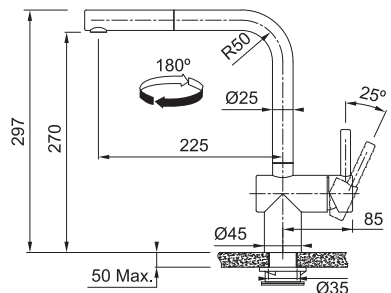

FC 5523.501 ATLAS NEO SENSOR 115.0625.523
Celonerez

15 730 Kč (vč. DPH)
13 000 Kč (bez DPH)
599 € (vr. DPH)

FC 5523.502 ATLAS NEO SENSOR 115.0625.527
Celonerez Černá (PVD coating)

17 545 Kč (vč. DPH)
14 500 Kč (bez DPH)
669 € (vr. DPH)