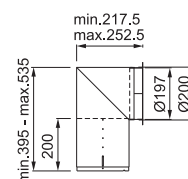

Teleskopický komínek

Pro vnější odťah

Výška 395 až 535 mm

Nerez - 112.0549.122

5 929 Kč (vč. DPH)

4 900 Kč (bez DPH)

218 € (vr. DPH)