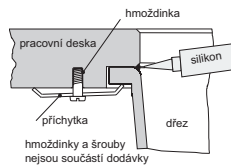

Spodní skříňka od 450 mm