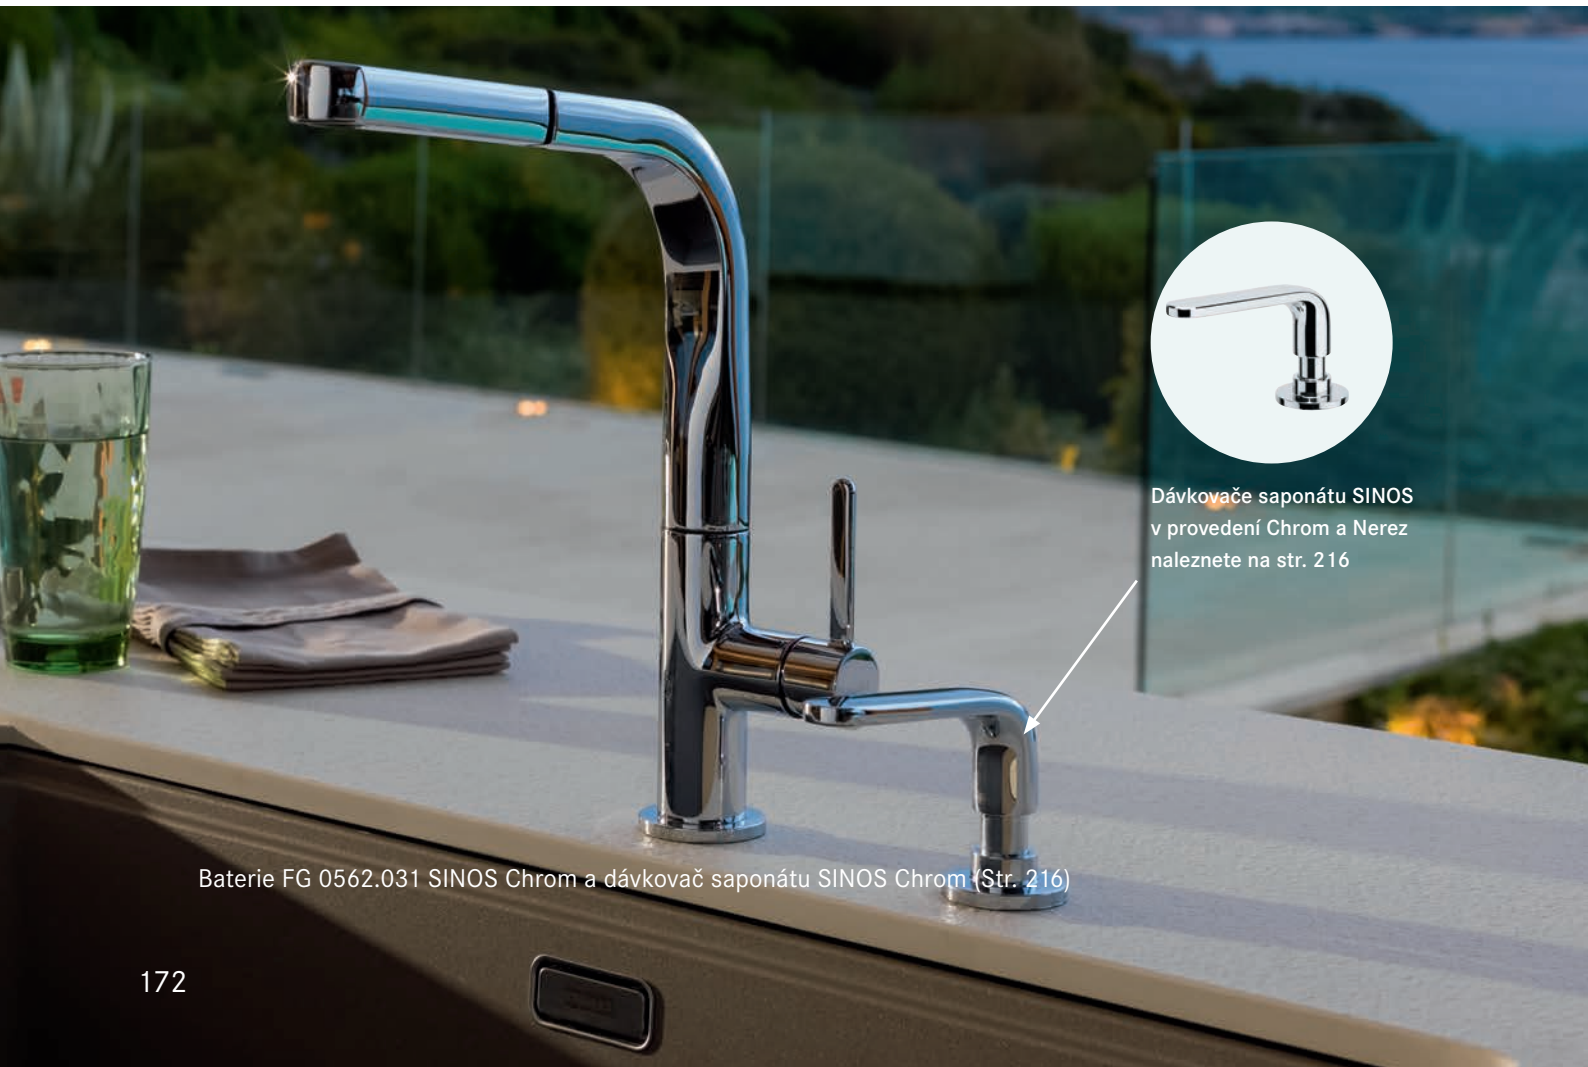

Připojení **Hadičky 50 cm**

Průtok vody **8,8 l/min. (3 bar)**

FG 0562.031 SINOS
Chrom

115.0259.975

8 712 Kč (vč. DPH)

7 200 Kč (bez DPH)

332 € (vr. DPH)

Dávkovače saponátu SINOS
v provedení Chrom a Nerez
naleznete na str. 216