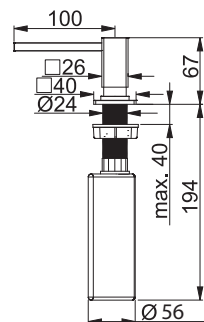

Celonerez

119.0176.059

10 890 Kč (vč. DPH)
9 000 Kč (bez DPH)
415 € (vr. DPH)