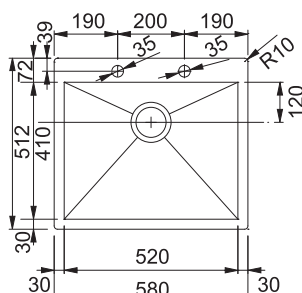

Spodní skříňka od 600 mm

Cena zahrnuje:

Otočný síťový ventil 3 1/2" s přepadem

Sifon pro úsporu místa 6/4" s odbočkou na myčku nádobí

Otvor pro baterii $\varnothing$ 35 mm a pro otočný knoflík $\varnothing$ 35 mm

127.0203.469

13 915 Kč (vč. DPH)

11 500 Kč (bez DPH)

519 € (vr. DPH)