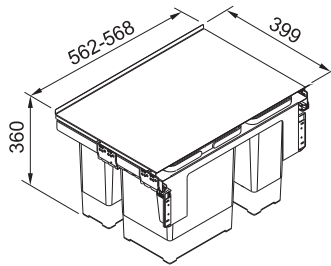

Spodní skříňka 600 mm

12l	Mělká miska
18l	8l

Čelní výsuv

Min. montážní prostor **562 × 399 × 375 mm**

Třídění odpadků **Třídruhové**

Barva **Šedá**

3 Koše

1 × Víko na 8 l koš (133.0200.694) **v ceně koše**

Kovová police nad košem **v ceně koše**

Součástí koše je plnovýsuv s tlumením, které zaručuje tichý dojezd.

(Výsuv od firmy FGV)

121.0200.680 1 × 8 l, 1 × 12 l, 4 840 Kč (vč. DPH)
1 × 18 l + Mělká miska 4 000 Kč (bez DPH)
(Hloubka misky 75 mm) **177 € (vr. DPH)**