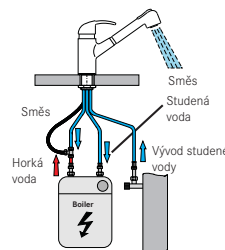

Schéma zapojení beztlakové baterie ⚡ - Se sprchou