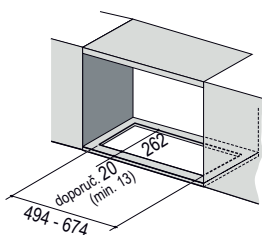

Odsavače par Vestavné

Vestavný odsavač par **BOX PLUS GLASS**

K zabudování do skříňky