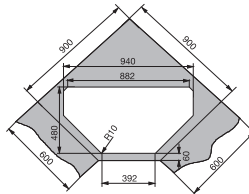

Spodní rohová skříňka 900 × 900 mm nebo 1 050 × 1 050 mm

Cena zahrnuje:

Síťový ventil 3 1/2" s přepadem

Sifon pro úsporu místa 6/4" s odbočkou na myčku nádobí

2 Místa pro vyvrtání otvoru

Možnost umístit dávkovač saponátu (viz. str. 215 - 217)

8 833 Kč (vč. DPH)

7 300 Kč (bez DPH)

320 € (vr. DPH)

Věnujte prosím pozornost sekci montáže a údržby Fragranit+ dřezů na konci katalogu.

Doplňky/Příslušenství

Miska MRG

Nerez/Černý plast

156 × 439 × 54 mm

112.0066.060

2 420 Kč (vč. DPH)

2 000 Kč (bez DPH)

89 € (vr. DPH)

Miska MRG

Šedý plast, 181 × 440 × 92 mm

112.0538.950

363 Kč (vč. DPH)

300 Kč (bez DPH)

13 € (vr. DPH)

Přípravná deska MRG

Bambus, 280 × 532 × 33 mm

112.0595.334

847 Kč (vč. DPH)

700 Kč (bez DPH)

31 € (vr. DPH)

NOVINKA

Koš MRG

Nerez, 310 × 395 × 122 mm

112.0007.664

726 Kč (vč. DPH)

600 Kč (bez DPH)

26 € (vr. DPH)

Miska MRG 651

Nerez, 150 × 325 × 80 mm

112.0057.214

1 210 Kč (vč. DPH)

1 000 Kč (bez DPH)

44 € (vr. DPH)

Rolovací rošt MRG 651

Nerez, 468 × 420 × 9 mm

112.0030.882

1 815 Kč (vč. DPH)

1 500 Kč (bez DPH)

67 € (vr. DPH)

Otočný síťový ventil 3 1/2"

MRG 612 E, (Kulatý knoflík - Chrom)

112.0304.609

726 Kč (vč. DPH)

600 Kč (bez DPH)

26 € (vr. DPH)