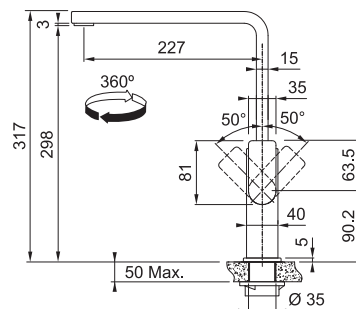

Není vhodná pro montáž do nerezových dřezů

Páková směšovací

Tlaková

Otočná 360°

Hranatá základna 4,7 × 4,7 cm

Připojení **Hadičky 45 cm**

Průtok vody **13 l/min. (3 bar)**

Laminární průtok vody