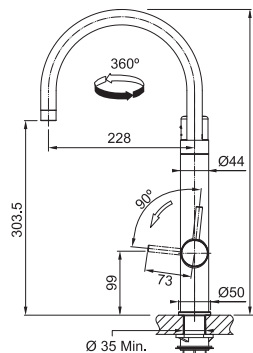

Objednací číslo*

120.0551.218

14 520 Kč (vč. DPH)
12 000 Kč (bez DPH)
553 € (vr. DPH)

Vital Tap

Není vhodná pro montáž
do nerezových dřezů

Tlaková
Otočná 360°
Připojení **Hadičky 40 cm**
Laminární průtok vody