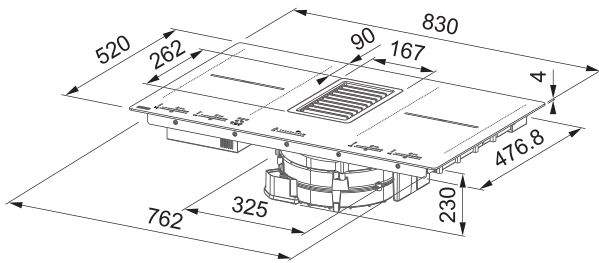

Inspirativní video -
Odsavače par
v indukční varné
desce

Video - Benefity tohoto
odsavače par

Montážní video

ODSAVAČ PAR I INDUKCE JSOU PERFEKTNĚ INTEGROVÁNY.
ODSÁVÁNÍ JE AKTIVOVÁNO AUTOMATICKY, JAKMILE JE
VARNÁ DESKA V PROVOZU.