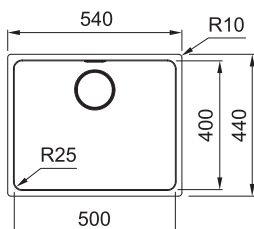

Cena zahrnuje:

Easy click síťový ventil 3 1/2" s přepadem a nerez. krytkou ventilu
Sifon pro úsporu místa 6/4" s odbočkou na myčku nádobí

122.0637.420

12 100 Kč (vč. DPH)
10 000 Kč (bez DPH)
450 € (vr. DPH)

Věnujte prosím pozornost sekci montáže a údržby nerezových dřezů na konci katalogu.

Doplňky/Příslušenství

Miska MYX
Nerez/Černý plast
180 × 412 × 60 mm

112.0599.107

1 936 Kč (vč. DPH)
1 600 Kč (bez DPH)
71 € (vr. DPH)

Přípravná deska MYX
Kompozit. materiál Paperstone®
180 × 412 × 13 mm

112.0591.082

2 420 Kč (vč. DPH)
2 000 Kč (bez DPH)
89 € (vr. DPH)

Rotovací rošt MYX
Nerez
267 × 424 × 12 mm

112.0591.081

1 452 Kč (vč. DPH)
1 200 Kč (bez DPH)
53 € (vr. DPH)

Odkapávací táč MYX
Nerez/Černý plast
298 × 412 × 17 mm

112.0602.288

2 783 Kč (vč. DPH)
2 300 Kč (bez DPH)
105 € (vr. DPH)

Easy Click knoflík MYX
Chrom

Pro otvor $\varnothing$ 35 mm

112.0611.460

968 Kč (vč. DPH)
800 Kč (bez DPH)
35 € (vr. DPH)