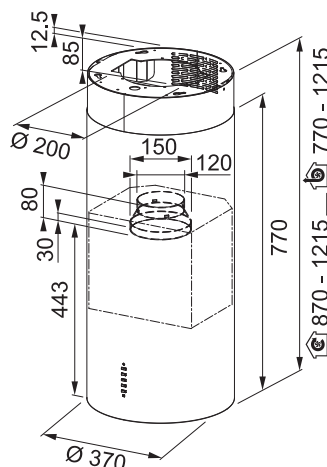

Odsavače par Ostrůvkové

Ostrůvkový odsavač par TUBE

FTU PLUS 3707 I XS

Nerez

37 cm

335.0588.221

21 901 Kč (vč. DPH)
18 100 Kč (bez DPH)
834 € (vr. DPH)

FTU PLUS 3707 I BK

Matná černá

37 cm

335.0588.180

23 232 Kč (vč. DPH)
19 200 Kč (bez DPH)
885 € (vr. DPH)

FTU PLUS 3707 I WH

Matná bílá

37 cm

335.0588.222

23 232 Kč (vč. DPH)
19 200 Kč (bez DPH)
885 € (vr. DPH)

Hodnoty hluku (Akustický výkon/Tlak)

Podle normy EN 60704-3

Hodnoty výkonu

Při vnějším odtahu podle normy EN 61591

1. st. 52 dB(A)_{re,1pW} 40 dB(A)_{re,20,μPa} 290 m³/h

2. st. 60 dB(A)_{re,1pW} 48 dB(A)_{re,20,μPa} 420 m³/h

3. st. 66 dB(A)_{re,1pW} 54 dB(A)_{re,20,μPa} 570 m³/h

Int. 70 dB(A)_{re,1pW} 58 dB(A)_{re,20,μPa} 670 m³/h

Výkon motoru 270 W

Stupně výkonu 3 + Int.

Průměr odtahu 150 mm

Energetická třída A

Průměr 37 cm

FTU PLUS 3707 I XS: Nerezový povrch

FTU PLUS 3707 I BK: Matný černý povrch,

NCS S 9000-N*

FTU PLUS 3707 I WH: Matný bílý povrch,

NCS S 0500-N*

Tlačítkové ovládání

Štěrbínové odsávání

3 Stupně výkonu, Intenzivní stupeň

Ukazatel nasycení filtru

Omyvatelný kovový tukový filtr

Osvětlení LED žárovky 2 × 1 W, 4000 K

S vnějším odtahem i s recirkulací

Hmotnost 28 kg

Příslušenství

Pachový filtr s aktivním uhlím

UF 06 - 112.0016.756

484 Kč (vč. DPH)
400 Kč (bez DPH)
17 € (vr. DPH)

Pachový filtr s dlouhou životností s aktivním uhlím (Lze 5-8 × umýt v myčce nádobí)

UF 12 - 112.0174.992

1 694 Kč (vč. DPH)
1 400 Kč (bez DPH)
62 € (vr. DPH)

Dálkový ovladač

112.0174.991

1 089 Kč (vč. DPH)
900 Kč (bez DPH)
40 € (vr. DPH)

Zpětná klapka Ø 150 mm

ZK 150 - 133.0056.646

363 Kč (vč. DPH)
300 Kč (bez DPH)
13 € (vr. DPH)

Doporučené čisticí prostředky

Čisticí sprej Cooker Hood Cleaner

Obsah 250 ml, 112.0530.240

363 Kč (vč. DPH)
300 Kč (bez DPH)
13 € (vr. DPH)

* Vzorník NCS (Natural Color Systém®)

Pečlivě připravený vzorník barev vypracovaný na základě vyhodnocení velkého množství subjektivních vyjádření pracovníků z oblasti vědy, architektury, psychologie, módního návrhářství a objektivního měření barevnosti.