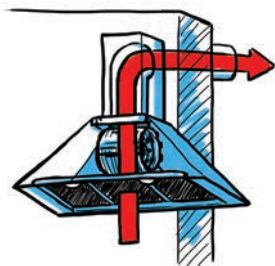

JAKÝ DRUH ODTAHU ZVOLIT?

Pokud je to možné a cesta odtahového potrubí není komplikovaná, zvolte vždy **vnější odtah**. A to z těchto důvodů:

- Větší výkon – u recirkulačního odtahu snižuje výkon pachový filtr, některé až o 20%
- Větší bezpečnost – odvádí všechny zplodiny mimo kuchyni (důležité zejména při vaření na plynové varné desce)
- Tišší provoz – recirkulační odtah je mírně hlučnější
- Finanční stránka – není potřeba měnit pachové filtry

VNĚJŠÍ ODTAH