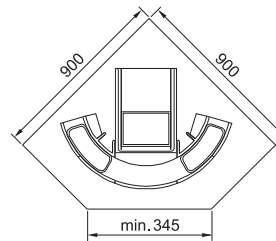

134.0055.286	2 × 18 l + 2 Postranní koše	4 840 Kč (vč. DPH) 4 000 Kč (bez DPH) 177 € (vr. DPH)
134.0055.288	1 × 18 l, 2 × 8 l + 2 Postranní koše	4 961 Kč (vč. DPH) 4 100 Kč (bez DPH) 180 € (vr. DPH)