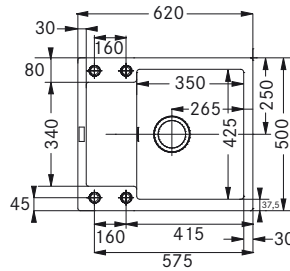

Spodní skříňka od 450 mm

Rozměry **620 × 500 mm**

Výřez **600 × 480 mm**

Dřez **350 × 425 × 200 mm**

Cena zahrnuje:

Sítkový ventil 3 1/2" s přepadem

Sifon pro úsporu místa 6/4" s odbočkou na myčku nádobí

4 Místa pro vyvrtání otvoru

Možnost umístit dávkovač saponátu (viz. str. 215 - 217)

Pozor! Umístění dávkovače do skříňky od 700 mm

6 534 Kč (vč. DPH)

5 400 Kč (bez DPH)

240 € (vr. DPH)

NOVÁ BARVA

Onyx

114.0284.759

Matná černá

114.0637.573

Šedý kámen

114.0284.764

Bílá-LED

114.0284.758

Sahara

114.0284.757

Pískový melír

114.0284.760

Kašmír

114.0494.643

Věnujte prosím pozornost sekci montáže a údržby Fragranit+ dřezů na konci katalogu.