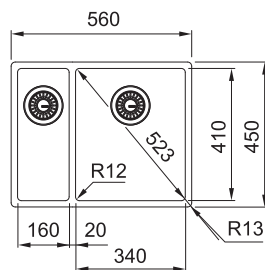

Spodní skříňka od 600 mm

Cena zahrnuje:

2 × Sítkový ventil 3 1/2" s přepadem

Sifon pro úsporu místa 6/4" s odbočkou na myčku nádobí

Model 7 127.0369.916

18 150 Kč (vč. DPH)

15 000 Kč (bez DPH)

679 € (vr. DPH)

Pouze model 7

Doplňky/Příslušenství

NOVINKA

Andy Chef

Nerez/Černý plast

133 × 408 × 200 mm

112.0619.946

9 922 Kč (vč. DPH)

8 200 Kč (bez DPH)

358 € (vr. DPH)

NOVINKA

Miska BXX

Nerez/Černý plast

156 × 429 × 54 mm

112.0394.981

1 694 Kč (vč. DPH)

1 400 Kč (bez DPH)

62 € (vr. DPH)

NOVINKA

Přípravná deska BXX

Černý plast, 180 × 429 × 24 mm

112.0539.120

1 452 Kč (vč. DPH)

1 200 Kč (bez DPH)

53 € (vr. DPH)

Rotovací rošt BXX

Nerez, 468 × 440 × 9 mm

112.0080.355

1 815 Kč (vč. DPH)

1 500 Kč (bez DPH)

67 € (vr. DPH)

Odkapávací táč BXX

Nerez/Černý plast

326 × 440 × 22 mm

112.0204.360

3 509 Kč (vč. DPH)

2 900 Kč (bez DPH)

128 € (vr. DPH)

Koš BXX

Nerez

310 × 395 × 122 mm

112.0007.664

726 Kč (vč. DPH)

600 Kč (bez DPH)

26 € (vr. DPH)

Otočný sítkový ventil BXX

112.0338.631

968 Kč (vč. DPH)

800 Kč (bez DPH)

35 € (vr. DPH)

Otočný knoflík BXX

Nerez, Pro otvor Ø 35 mm

133.0301.748

605 Kč (vč. DPH)

500 Kč (bez DPH)

22 € (vr. DPH)