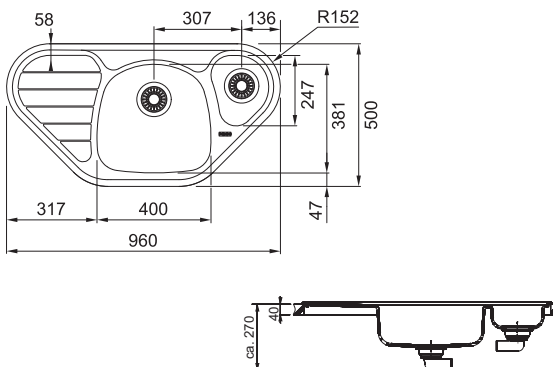

Spodní rohová skříňka 900 × 900 mm nebo 1 050 × 1 050 mm

Cena zahrnuje:

Sítkový ventil 3 1/2"

Sítkový ventil 3 1/2"

Sífon pro úsporu místa 6/4" s odbočkou na myčku nádobí

Malá vanička nelze zavřít, slouží jako přepad

Možnost objednat otvor pro baterii a pro otočný knoflík sítk. ventilu

101.0617.552

5 566 Kč (vč. DPH)

4 600 Kč (bez DPH)

207 € (vr. DPH)

Věnujte prosím pozornost sekci montáže a údržby nerezových dřezů na konci katalogu.

Doplňky/Příslušenství

NOVINKA

Přípravná deska SKX 620

Bambus

280 × 532 × 33 mm

112.0595.334

847 Kč (vč. DPH)

700 Kč (bez DPH)

31 € (vr. DPH)

Miska SKX 651 E

Nerez

200 × 264 × 70 mm

112.0006.138

726 Kč (vč. DPH)

600 Kč (bez DPH)

26 € (vr. DPH)

Otočný sítkový ventil 3 1/2"

SKX 651 E

(Kulatý knoflík - Chrom)

112.0304.621

726 Kč (vč. DPH)

600 Kč (bez DPH)

26 € (vr. DPH)