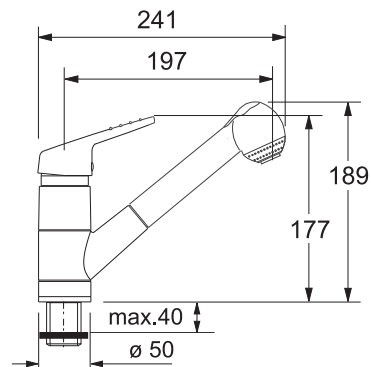

Výška po sklopení 40 mm

S vytahovací koncovkou

S regulací **Sprcha/Proud**

Pochromovaná sprchová hadice 150 cm

Připojení **Hadičky 60 cm**

Průtok vody 8,7 l/min. (3 bar)

FG 4510.031
Chrom

115.0014.879