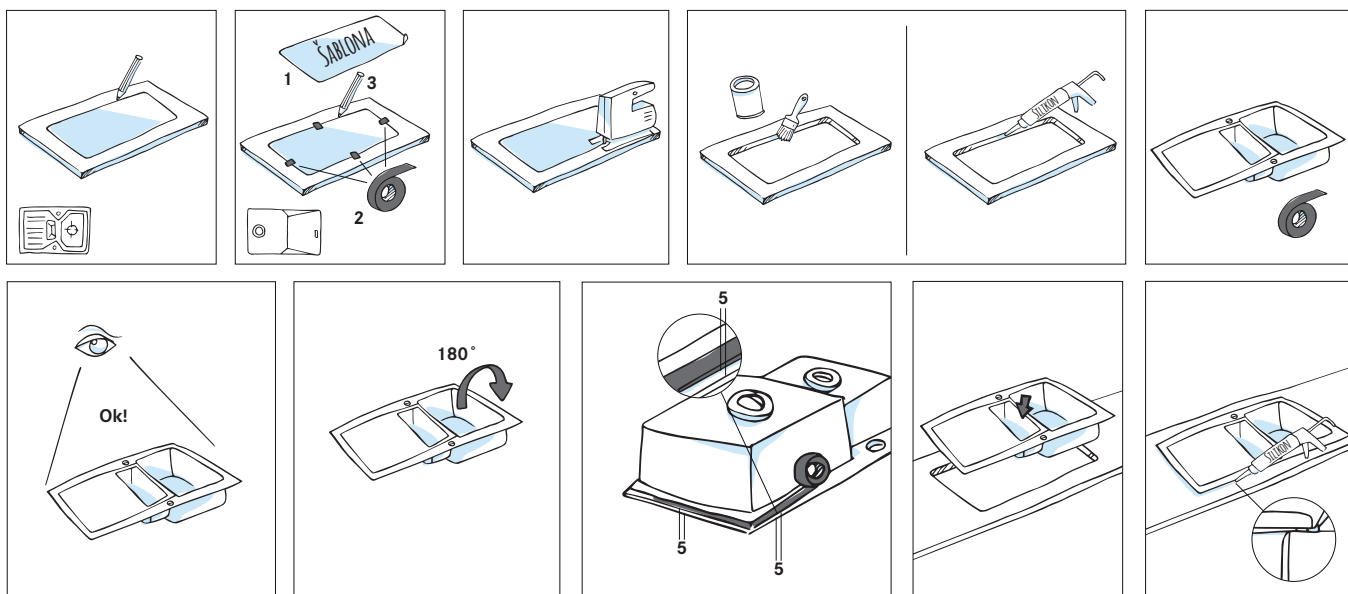

MONTÁŽ NEREZOVÝCH DŘEZŮ DO ROVINY

- Jedná se o montáž nerezových dřezů do desek z kamene, umělého kamene nebo do kompaktních desek.
- Otvor se vyřezává na profesionálních strojích v odborných firmách a otvor je po celém obvodu opatřen drážkou, která slouží k zapuštění plochého okraje dřezu do roviny s pracovní deskou.
- Drážka se frézuje dle přiložené šablony nebo vloženého letáku s rozměry pro daný dřez.
- Silikon se umístí po celém obvodu drážky v takovém množství, aby při zatlačení dřezu a jeho zafixování byl silikon vytlačen do mezery mezi deskou a hranou dřezu. Dřez přitáhněte (nebo zatlačte - při verzi Fast-Fix) po celém obvodu, postupujte od středu ke vzdáleným okrajům. Vytlačený silikon se začistí do roviny pracovní desky a dřezu.