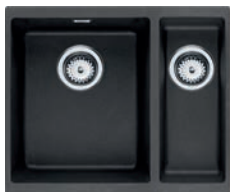

Sirius Tectonite®

Pro spodní montáž

SID 160/2