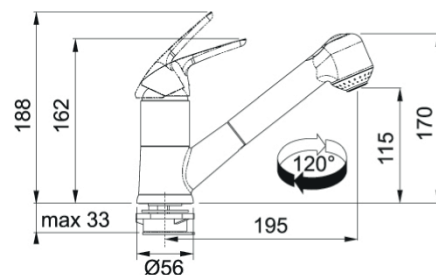

Detail páčky

● FN 0642.031 ECO
Chrom

115.0380.642 3 388 Kč (vč. DPH)
2 800 Kč (bez DPH)
129 € (vr. DPH)