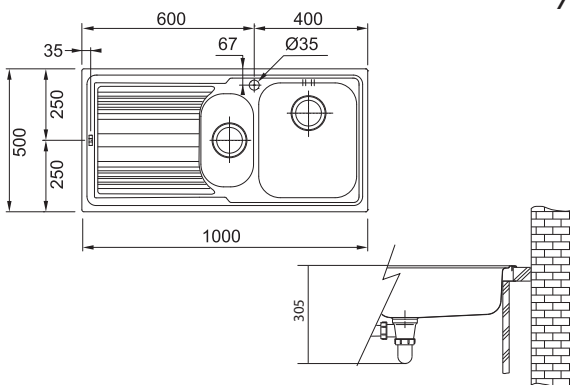

Rozměry **790 × 500 mm**

Výřez **770 × 480 mm**

Dřezy **2 × 340 × 400 × 185 mm**

Nerez

Věnujte prosím pozornost sekci montáže a údržby nerezových dřezů na konci katalogu.

Model 2 (Odkapávací plocha vpravo), Model 7 (Odkapávací plocha vlevo)

Spodní skříňka od 600 mm

Model **2**
7

Cena zahrnuje:

Sítkový ventil 3 1/2" s přepadem

Sítkový ventil 3 1/2"

Sifon pro úsporu místa 6/4" s odbočkou na myčku nádobí

Otvor pro baterii Ø 35 mm

Možnost objednat otvor pro otočný knoflík sítkového ventilu

Model 2	101.0120.189	6 655 Kč (vč. DPH)
Model 7	101.0120.190	5 500 Kč (bez DPH)
		249 € (vr. DPH)

Model 2	101.0120.185	7 260 Kč (vč. DPH)
Model 7	101.0120.186	6 000 Kč (bez DPH)
		270 € (vr. DPH)

Spodní skříňka od 800 mm