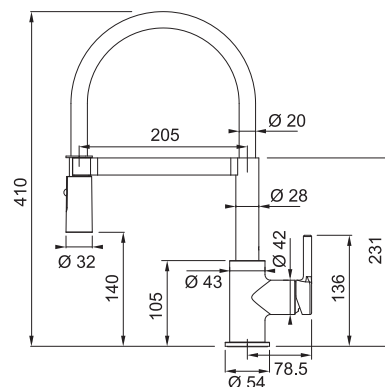

Otočná 150°

S koncovkou na barevné hadici s kovovou pružinou uvnitř osazenou perlátorem

S regulací **Sprcha/Proud**

Kombinace:

Chrom/Černá, Chrom/Šedá, Chrom/Bílá

Připojení **Hadičky 45 cm**

Průtok vody **9 l/min. (3 bar)**