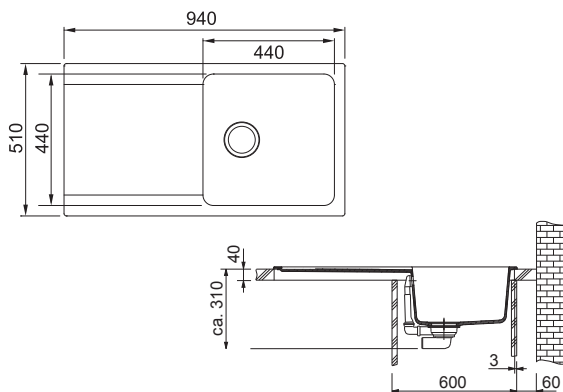

26 € (vr. DPH)

Orion Tectonite®

OID 611

Rozměry **940 × 510 mm**

Výřez **920 × 490 mm**

Dřez **440 × 440 × 190 mm**

Spodní skříňka od 600 mm

Cena zahrnuje: