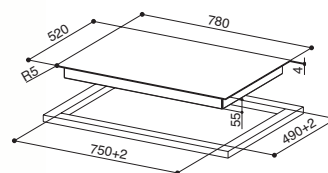

FCH 84

FCH 84 BK KL kód 108.0604.935
FCH 84 GR KL kód 108.0604.936

17 990 Kč
19 990 Kč

Varná deska je připravena k bezdrátovému propojení s digestoři označenými písmeny KL.

ZÁKLADNÍ ÚDAJE	FUNKCE	VARNÉ ZÓNY
Provedení Černé sklo Šedé sklo	K-Link propojení s digestoři ano	1 varná zóna 2 100 W 3 000 W 220 x 197 Booster
Šířka x hloubka 780 x 520 mm	Bridge zóny 1	
Počet varných zón 4	Booster ano	
Ovládání Dotykové / slider	Heat - up ano	
Počet výkonových stupňů 9 + booster	Časovač / minutka ano / ano	2 varná zóna 2 100 W 3 000 W 220 x 197 Booster
Min - max velikost varné nádoby 110 - 380 mm	Pauza / obnovení ano	
Celkový příkon 7 400 W	Detekce nádob ano	3 varná zóna 1 400 W 2 100 W Ø 160 Booster
Napětí 230 V 1 N- / 230 V 2 N- / 400 V 2 N-	Dětská pojistka ano	
Kmitočty 50 / 60 Hz	Indikátor zbytkového tepla ano	4 varná zóna 2 300 W 3 000 W Ø 200 Booster
	Automatické vypnutí ano	
	Ochrana při přetečení ano	
	Ochrana proti přehřátí ano	
	Ochrana proti přepětí ano	
	Power management 2,5 / 3 / 3,5 / 4 / 5 / 6 / 7,4 kW