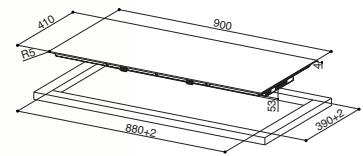

Instalace na desku