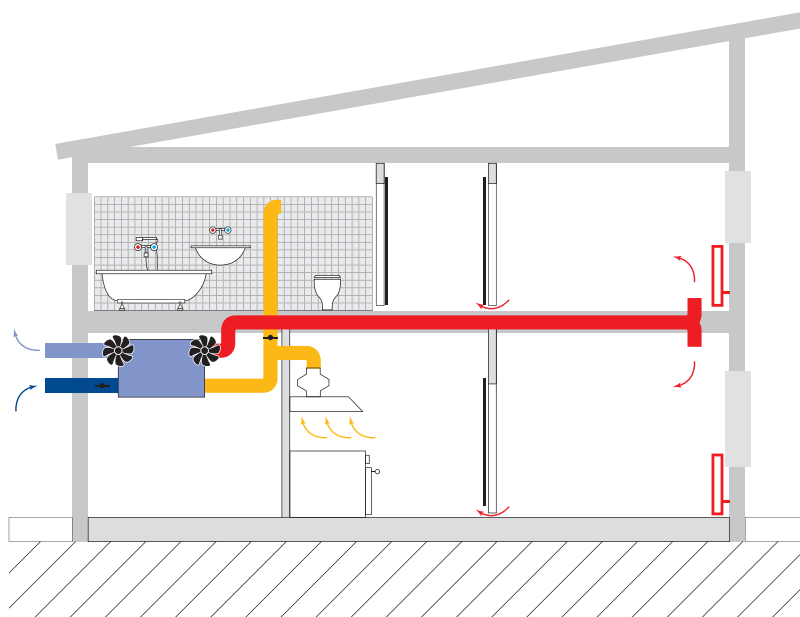

Digestoř napojená na rekuperaci pracuje bezhlučně, s minimálními tepelnými ztrátami a plní podmínky, za kterých je možno certifikovat dům jako pasivní. Bezproblémová funkčnost je ověřena již více jak 10 letou praxí.

Vzduch zbavený mastnoty je z digestoře odsáván ventilačním systémem rekuperace a veden mimo dům. Čerstvý vzduch, který se vrací zpět do kuchyně, je odcházejícím vzduchem při chladném počasí předehříván, v teplých měsících naopak ochlazován.

Digestoř komunikuje přímo s řídicí jednotkou rekuperace, která se sama postará o přesměrování tahu odsávacího ventilátoru a přesného nastavení odsávacího výkonu.

Odsávání lze spustit stiskem tlačítka na ovládacím panelu digestoře, dálkovým ovladačem nebo z ovládacího panelu varné desky Faber (je-li digestoř vybavena funkcemi «Remote Control» nebo «K-Link»).

Instalace digestoře je standardní, dle pokynů uvedených v Návodu k použití. Elektrické připojení k síti je v místě digestoře.

Realizace je možná na základě závazné objednávky. Výrobek je před dodáním upraven popsáním způsobem „na klíč“ a je připraven pro okamžitou a snadnou instalaci.

Cena za úpravu zahrnuje náklady na individuální úpravu standardního provedení včetně potřebných dílů, odečtena je cena za demontovaný motor.