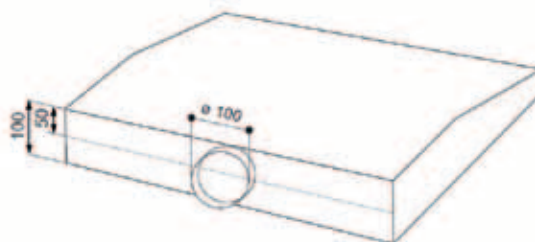

zadní / horní výstup (po dokoupení Hrdla pro zadní odtah)

TRD

TRD WH A60 kód 300.0567.899
TRD X A60 kód 300.0567.897

2 210 Kč
2 690 Kč

ZÁKLADNÍ ÚDAJE	TECHNICKÉ ÚDAJE			PŘÍSLUŠENSTVÍ	
Provedení Bílá Nerez	Rychlosti	1	2	3	Kód 112.0569.642 Uhlíkový filtr TG16
Ovládání Tlačítka	Výkon dle IEC	100	140	180	Kód 250102 Zpětná klapka KZK 100 vzduchotěsná (pro zadní odtah)
Osvětlení LED 4 000 K	Tlak	110	200	270	Kód 270101 Hrdlo pro zadní odtah
Tukový filtr Kovový kazetový filtr - omyvatelný v myčce	Příkon	45	53	60	
Výstupní průměr 120 / 100 mm	Hlučnost	57	65	71	
Šířka 600 mm					
Energetická třída C