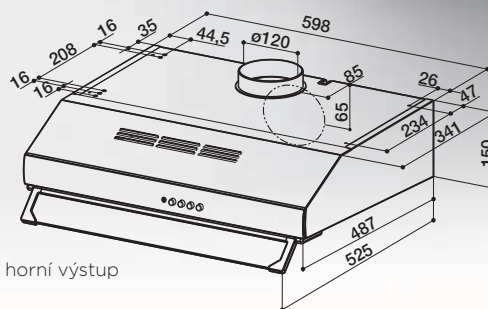

zadní / horní výstup

2740 PB

2740 PB SRM W A60 kód 300.0557.570
2740 PB SRM X A60 kód 300.0557.569

3 730Kč
3 950Kč

ZÁKLADNÍ ÚDAJE	TECHNICKÉ ÚDAJE			PŘÍSLUŠENSTVÍ	
Provedení Nerez	Rychlosti	1	2	3	Kód 112.0037.322 F1 Uhlíkový filtr (2ks)
Ovládání Tlačítka	Výkon dle IEC	205	275	380	Kód 112.0189.207 Zpětná klapka 120
Osvětlení 2 LED 3 000 K	Tlak	130	240	330	
Tukový filtr Kovový kazetový filtr - omyvatelný v myčce	Příkon	155	175	230	
Výstupní průměr 120 mm	Hlučnost	55	63	70	
Šířka 600 mm					
Energetická třída D