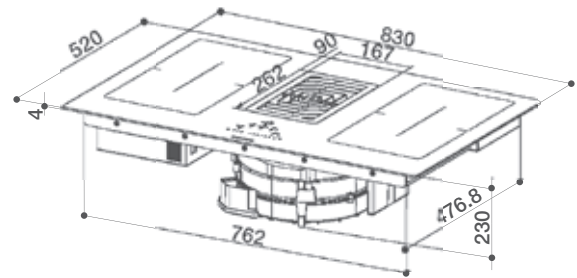

Instalace na pracovní desku.