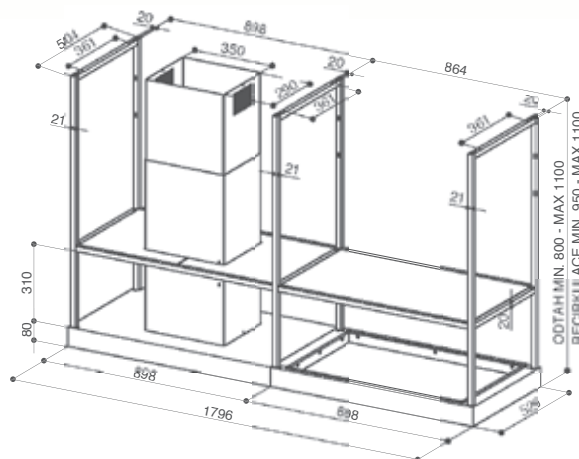

## ELEGANTNÍ INDUSTRIÁLNÍ STYL

T-Shelf je ikonická ostrůvková digestoř v elegantním industriálním stylu. Díky vzdušné závěsné konstrukci, praktickým policím z kroužového skla a dvěma LED panelům se stmívačem osvětlení se snadno stane centrálním prvkem moderní kuchyně.