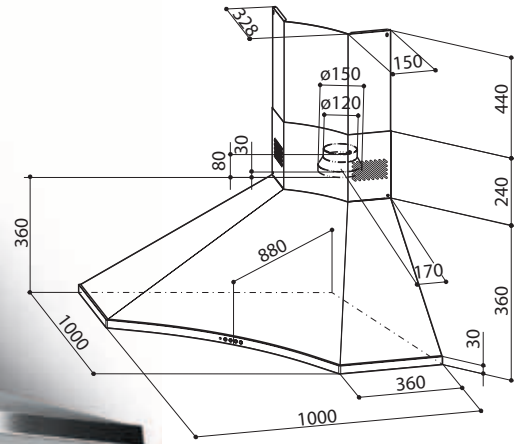

nerez

SOLARIS

SOLARIS EG6 X A100 kód 320.0538.968

20 990 Kč

na objednávku

ZÁKLADNÍ ÚDAJE	TECHNICKÉ ÚDAJE			PŘÍSLUŠENSTVÍ	
Provedení Nerez	Rychlosti	1	2	3	Kód 112.0037.325 F8 Uhlíkový filtr
Ovládání Tlačítka	Výkon dle IEC	300	440	570	Kód 112.0185.278 FLL8 Uhlíkový filtr s dlouhou životností
Osvětlení 4 LED 4 000 K	Tlak	220	280	320	Kód 112.0157.261 Prodloužený komín X
Tukový filtr Kovový kazetový filtr - omyvatelný v myčce	Příkon	90	105	140	Kód 112.0086.450 Zpětná klapka 150
Výstupní průměr 150 / 120 mm	Hlučnost	57	64	71	Kód 250406 Zpětná klapka KPK 150 pachutěsná
Šířka 1 000 x 1 000 mm					
Energetická třída D