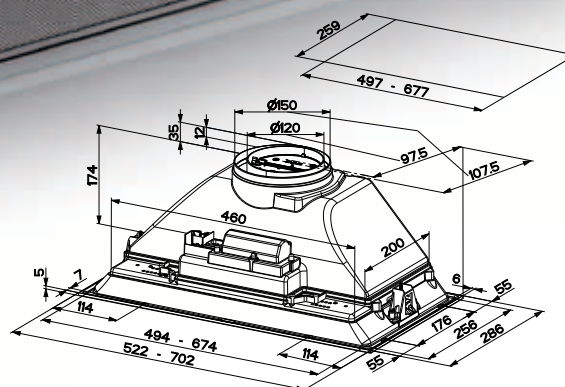

nerez

Minimální vzdálenost od varné desky
450 / 650 mm (plyn).

INKA SMART HCS

INKA SMART HCS X A52 kód 305.0599.323
INKA SMART HCS X A70 kód 305.0599.321

4 990 Kč
5 490 Kč

ZÁKLADNÍ ÚDAJE	TECHNICKÉ ÚDAJE	PŘÍSLUŠENSTVÍ
Provedení Nerez	Rychlosti <table border="1"> <tr> <td>1</td> <td>2</td> <td>3</td> </tr> </table>	Kód 112.0556.527 F23 Uhlíkový filtr
Ovládání Otočný ovladač	Výkon dle IEC <table border="1"> <tr> <td>180</td> <td>270</td> <td>390</td> </tr> </table>	Kód 112.0556.528 FLL23 Uhlíkový filtr s dlouhou životností
Osvětlení 2 LED 4 000 K	Tlak <table border="1"> <tr> <td>220</td> <td>240</td> <td>260</td> </tr> </table>	Kód 112.0086.450 Zpětná klapka 150
Tukový filtr Kovový kazetový filtr - omyvatelný v myčce	Příkon <table border="1"> <tr> <td>80</td> <td>90</td> <td>110</td> </tr> </table>	Kód 250406 Zpětná klapka KPK 150 pachutěsná
Výstupní průměr 150 / 120 mm	Hlučnost <table border="1"> <tr> <td>54</td> <td>62</td> <td>70</td> </tr> </table>	
Šířka 520 / 700 mm		
Energetická třída B