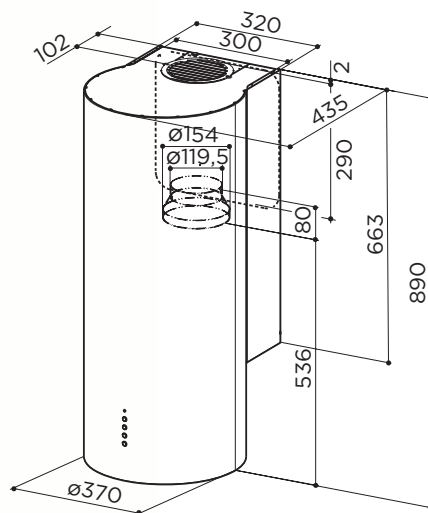

ECLIPSE

ECLIPSE EV8 X A37 kód 335.0538.983

13 990 Kč

ZÁKLADNÍ ÚDAJE	TECHNICKÉ ÚDAJE	PŘÍSLUŠENSTVÍ
Provedení Nerez	Rychlosti 1 2 3 INT	Kód 112.0037.324 F9 Uhlíkový filtr
Ovládání Nízkozdvihová tlačítka	Výkon dle IEC 280 410 500 540	Kód 112.0185.276 FLL9 Uhlíkový filtr s dlouhou životností
Osvětlení 2 LED 4 000 K	Tlak 340 440 470 500	Kód 112.0086.450 Zpětná klapka 150
Tukový filtr Kovový kazetový filtr - omyvatelný v myčce	Příkon 145 180 230 250	Kód 250406 Zpětná klapka KPK 150 pachutěsná
Výstupní průměr 150 / 120 mm	Hlučnost 52 62 68 70	
Šířka 370 mm		
Energetická třída C