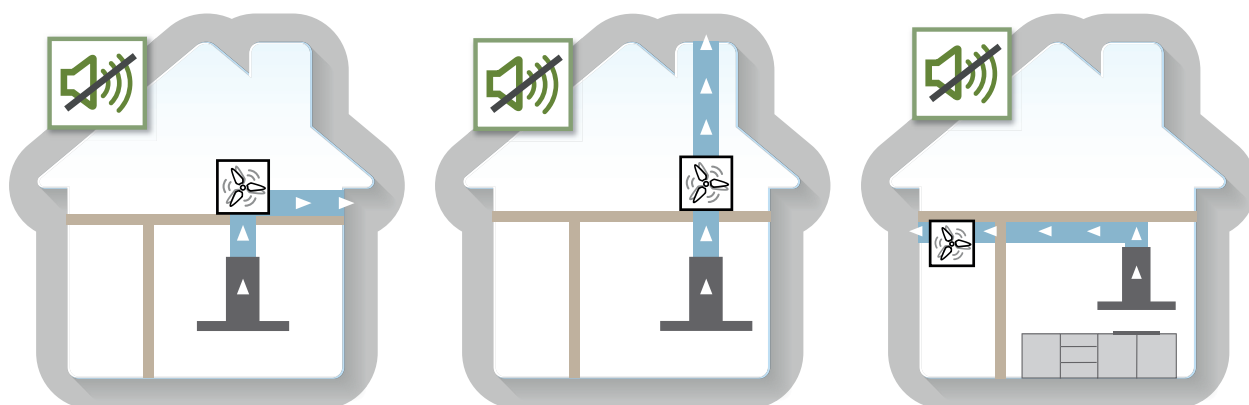

Sada EVJ 4 je vhodná pro digestoře se standardní výškou motoru. Pro stropní digestoře Faber, které jsou vybaveny plochým radiálním motorem, je určena Sada EVJ FLAT.

Součástí dodávky je propojovací kabel s konektory v délce dle požadavků zákazníka a kotevní materiál k upevnění EVJ. Vše je připraveno pro snadnou instalaci, k připojení EVJ stačí spojit konektor propojovacího kabelu s konektorem v digestoři.

Protože zůstává zachováno propojení všech originálních

PRO DIGESTOŘE OZNAČENÉ IKONOU REMOTE BLOWER

celků (motor, elektronika, ovládací panel), zůstávají zachovány i všechny funkce digestoře. Nezměněna zůstává i hodnota sacího výkonu, výrazně se však sníží úroveň hluku v místě digestoře.

EVJ musí být umístěna vždy uvnitř domu, aby byla chráněna před povětrnostními vlivy. Může být instalována ve více polohách, připojení potrubí může být v ose nebo v úhlu 90°. Připojení k síti je v místě digestoře. Při stavební přípravě je třeba připravit průchodky průměr min. 45 mm pro protažení spojovacího kabelu s konektorem.

EVJ doporučujeme instalovat co nejdále od digestoře, mezi EVJ a digestoř je vhodné instalovat potrubní tlumič hluku. Minimalizuje se tím zpětné pronikání hluku potrubím a lze tak dosáhnout snížení maximální hlučnosti až o 21 dB(A) proti stejnému typu standardní digestoře.