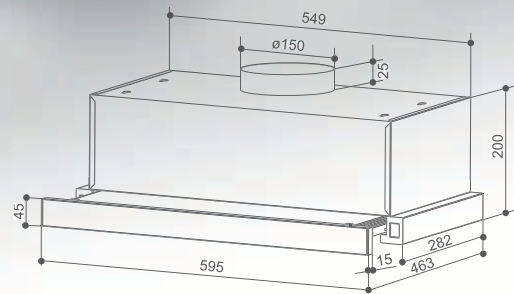

TLSC

TLSC X A60 kód 305.0569.214

2 590 Kč

ZÁKLADNÍ ÚDAJE	TECHNICKÉ ÚDAJE		PŘÍSLUŠENSTVÍ
Provedení Nerez	Rychlosti	1 2	Kód 112.0569.558 Uhlíkový filtr TD02
Ovládání Kolébkové / aktivace při výsuvu	Výkon dle IEC	170 290	Kód 250406 Zpětná klapka KPK 150 pachutěsná
Osvětlení 2 LED 4 000 K	Tlak	100 150	
Tukový filtr Kovový kazetový filtr - omyvatelný v myčce	Příkon	50 65	
Výstupní průměr 150 / 120 mm	Hlučnost	51 62	
Šířka 600 mm			
Energetická třída C