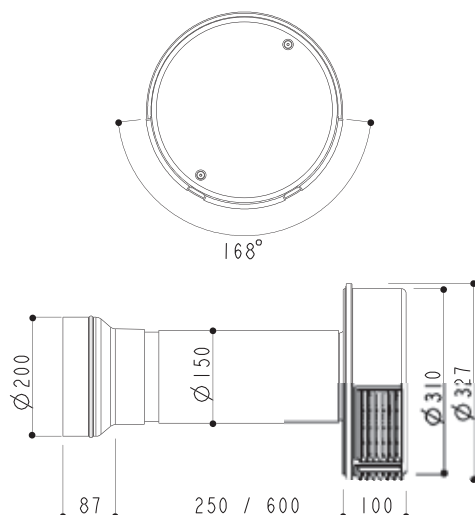

VENKOVNÍ EXTERNÍ VENTILAČNÍ JEDNOTKA

EVJ MISTRAL

MISTRAL kód 110.0365.067

19 990 Kč

Dodací lhůta 10 - 15 pracovních dní.

Externí ventilační jednotka (EVJ) Mistral je určena k instalaci na vnějším plášti budovy ve spojení s některou z digestoří Faber označených ikonou REMOTE BLOWER. Stropní digestoře ve spojení s EVJ Mistral je možno instalovat do velmi nízkých prostor v podhledu, u digestoří, které se vysouvají ze spodní skříňky (Downdraft), není v tomto případě omezena hloubka zásuvek.

Součástí EVJ Mistral je propojovací kabel o délce 5,5m. Na základě objednávky je možné připravit propojovací kabel v délce dle přání zákazníka. Při stavební přípravě je třeba počítat s nutností protažení spojovacího kabelu s konektorem (průchodka min. 45 mm).

ZÁKLADNÍ ÚDAJE

Provedení
Krémová

Vstupní / výstupní průměr
150 mm

Výkon
700 m³/h

Tlak
540 Pa

Příkon
190 W