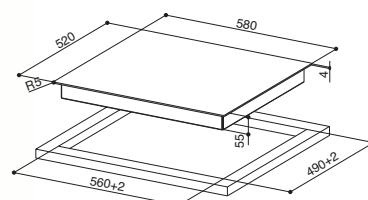

Instalace na desku