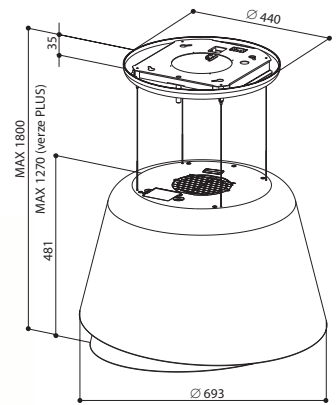

Glow Plus s Airlane technologií

bílá lesk

teplá titanová / tmavě šedá mat

burgundská červeň / teplá titanová