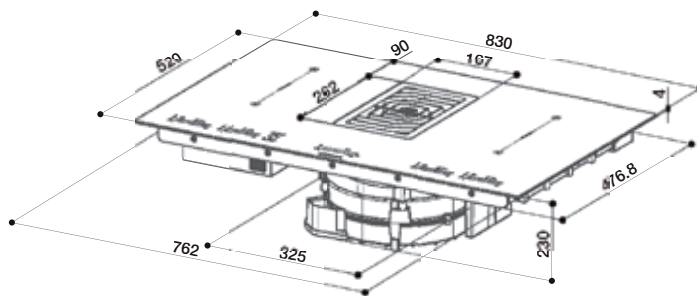

Instalace na pracovní desku.