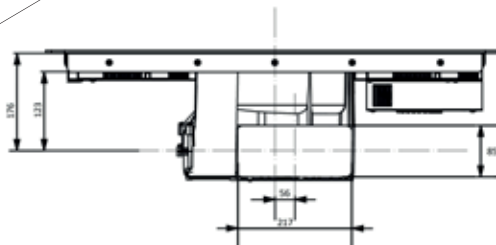

Instalace do roviny s pracovní deskou.