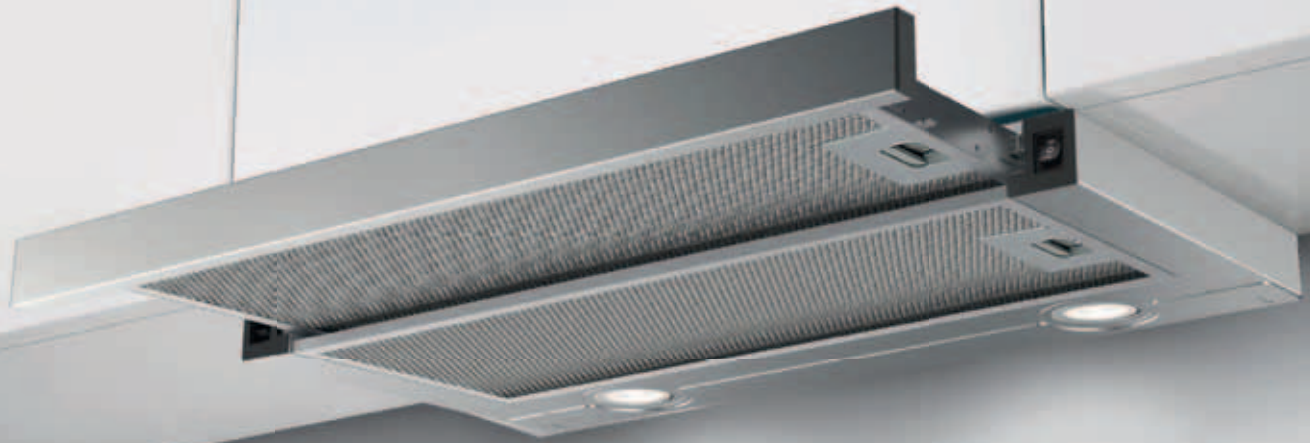

nerez

TLSC

TLSC X A60 kód 305.0569.214

2 590 Kč

ZÁKLADNÍ ÚDAJE	TECHNICKÉ ÚDAJE		PŘÍSLUŠENSTVÍ
Provedení Nerez	Rychlosti	1 2	Kód 112.0569.558 Uhlíkový filtr TD02
Ovládání Kolébkové / aktivace při výsuvu	Výkon dle IEC	170 290	Kód 250406 Zpětná klapka KPK 150 pachutěsná
Osvětlení 2 LED 4 000 K	Tlak	100 150	
Tukový filtr Kovový kazetový filtr - omyvatelný v myčce	Příkon	50 65	
Výstupní průměr 150 / 120 mm	Hlučnost	51 62	
Šířka 600 mm			
Energetická třída C