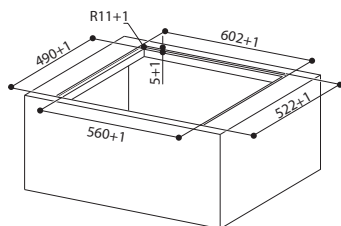

Instalace do roviny s pracovní deskou