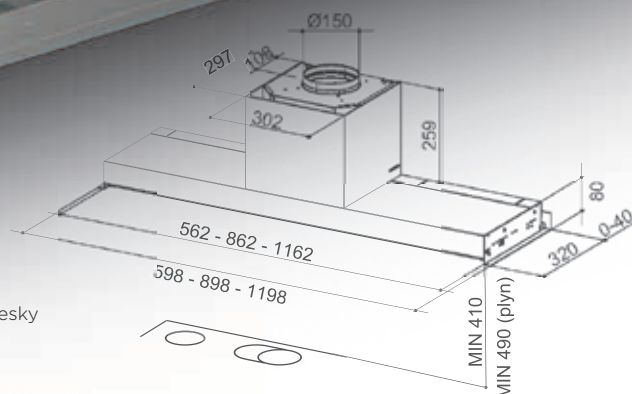

nerez / bílé sklo

Minimální vzdálenost od varné desky
410 / 490 mm (plyn).

IN-NOVA ZERO DRIP

IN-NOVA ZERO DRIP X/WH A60 kód 305.0626.490
IN-NOVA ZERO DRIP X/WH A90 kód 305.0626.489

17 990 Kč
18 990 Kč

IN-NOVA ZERO DRIP X/WH A120 kód 305.0626.531

20 990 Kč

na objednávku

volitelné

volitelné

volitelné

ZÁKLADNÍ ÚDAJE	TECHNICKÉ ÚDAJE				PŘÍSLUŠENSTVÍ	
Provedení Nerez / bílé sklo	Rychlosti	1	2	3	INT	Kód 112.0627.248 F26 Uhlíkový filtr
Ovládání Dotykové Squarcle / dálkové	Výkon dle IEC	310	430	580	690	Kód 112.0615.733 Dálkové ovládání
Osvětlení 2 LED 4 000 K	Tlak	420	480	520	540	Kód 112.0086.450 Zpětná klapka 150
Tukový filtr Nerezový kazetový filtr - omyvatelný v myčce	Příkon	195	235	260	270	Kód 250406 Zpětná klapka KPK 150 pachutěsná
Výstupní průměr 150 / 120 mm	Hlučnost	52	61	67	69	Kód 4999996 Externí ventilační jednotka EVJ 4
Šířka 600 / 900 / 1 200 mm						Kód 110.0365.067 Externí ventilační jednotka Mistral
Energetická třída A						Kód E220P / E220S Externí ventilační jednotka na šikmou / rovnou střechu

INOVATIVNÍ DOTYKOVÉ OVLÁDÁNÍ

Nové dotykové ovládání je umístěno na výklonném čítku digestoře pro snadnější přístup..

Kód 4999993

Úprava na rekuperaci