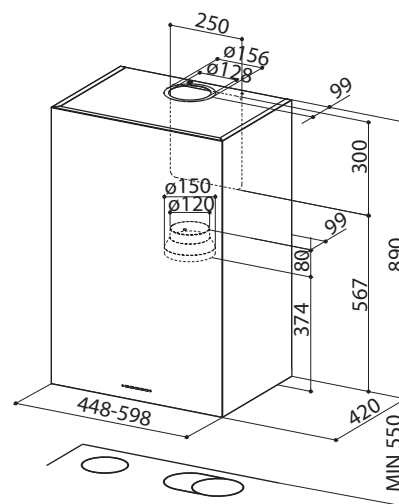

Minimální vzdálenost od varné desky
550 mm.