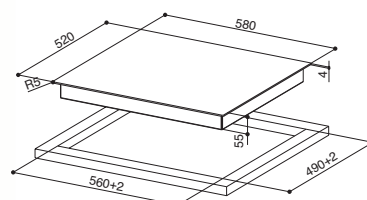

FBH 64

FBH 64 BK kód 108.0604.932

13 430 Kč

ZÁKLADNÍ ÚDAJE	FUNKCE	VARNÉ ZÓNY
Provedení Černé sklo	K-Link propojení s s digestoří ne	1 varná zóna 1 400 W 2 100 W Booster Ø 160
Šířka x hloubka 580 x 520 mm	Bridge zóny ne	
Počet varných zón 4	Booster ano	2 varná zóna 1 400 W 2 100 W Booster Ø 160
Ovládání Dotykové	Heat - up ne	
Počet výkonových stupňů 9 + booster	Časovač / minutka ano / ano	3 varná zóna 2 300 W 3 000 W Booster Ø 200
Min - max velikost varné nádoby 110 - 200 mm	Pauza / obnovení ne	
Celkový příkon 7 400 W	Detekce nádob ano	4 varná zóna 1 400 W 1 850 W Booster Ø 145
Napětí 230 V 1 N- / 230 V 2 N- / 400 V 2 N-	Dětská pojistka ano	
Kmitočet 50 / 60 Hz	Indikátor zbytkového tepla ano	
	Automatické vypnutí ano	
	Ochrana při přetečení ano	
	Ochrana proti přehřátí ano	
	Ochrana proti přepětí ano	
	Power management 2,5 / 3 / 3,5 / 4 / 5 / 6 / 7,4 kW