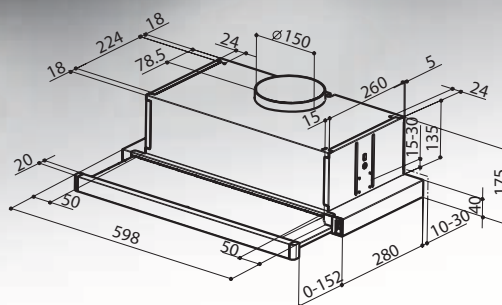

FLEXA LUX GLASS

FLEXA LUX GLASS NG W A60 kód 315.0635.138
FLEXA LUX GLASS NG BK A60 kód 315.0635.137

4 890 Kč
4 890 Kč

ZÁKLADNÍ ÚDAJE	TECHNICKÉ ÚDAJE			PŘÍSLUŠENSTVÍ	
Provedení Bílá / lišta bílé sklo Černá / lišta černé sklo	Rychlosti	1	2	3	Kód 112.0282.687 F3 Uhlíkový filtr
Ovládání Tlačítka / aktivace při výsuvu	Výkon dle IEC	220	320	420	Kód 112.0544.470 FLL3 Uhlíkový filtr s dlouhou životností
Osvětlení 2 LED 4 000 K	Tlak	180	200	220	Kód 112.0086.450 Zpětná klapka 150
Tukový filtr Kovový kazetový filtr - omyvatelný v myčce	Příkon	90	105	140	Kód 250406 Zpětná klapka KPK 150 pachutěsná
Výstupní průměr 150 / 120 mm	Hlučnost	57	66	69	
Šířka 600 mm					
Energetická třída D