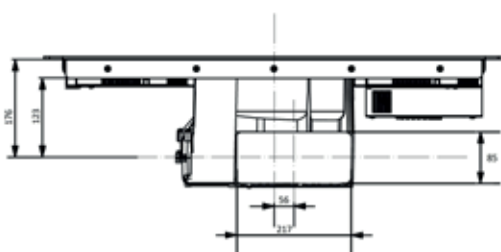

Instalace do roviny s pracovní deskou