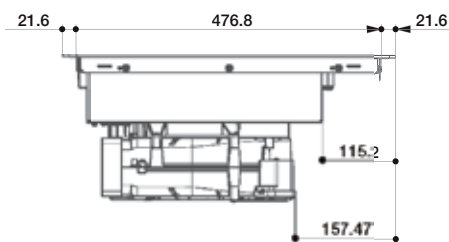

Instalace do roviny s pracovní deskou.