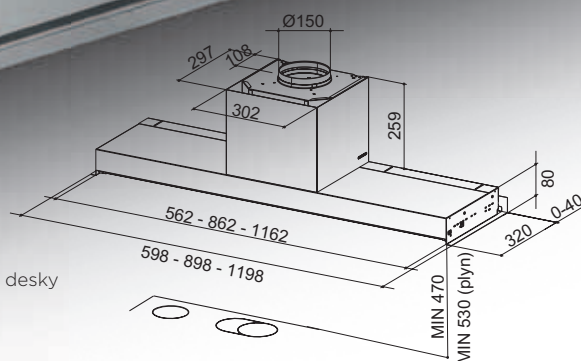

Minimální vzdálenost od varné desky
470 / 530 mm (plyn).

Při propojení s varnou deskou Faber digestoř automaticky optimalizuje výkon sání podle stupně vaření.

nerez

IN-NOVA PREMIUM

IN-NOVA PREMIUM X KL A60 kód 305.0621.943
IN-NOVA PREMIUM X KL A90 kód 305.0621.942
IN-NOVA PREMIUM X KL A120 kód 305.0621.941

14 990 Kč
15 990 Kč
16 990 Kč

IN-NOVA PREMIUM WH MATT A60 kód 305.0625.312
IN-NOVA PREMIUM WH MATT A90 kód 305.0625.311
IN-NOVA PREMIUM WH MATT A120 kód 305.0625.240
IN-NOVA PREMIUM BK MATT A60 kód 305.0625.239
IN-NOVA PREMIUM BK MATT A90 kód 305.0625.238
IN-NOVA PREMIUM BK MATT A120 kód 305.0625.237

14 490 Kč
15 490 Kč
16 490 Kč
14 490 Kč
15 490 Kč
16 490 Kč

na objednávku

pouze KL

volitelné

volitelné

volitelné

ZÁKLADNÍ ÚDAJE

Provedení

Nerez
Bílá mat
Černá mat

Ovládání

Nízkozdvihová tlačítka / senzor / dálkové / z varné desky (pouze KL)

Osvětlení

2 LED 4 000 K

Tukový filtr

Kovový kazetový filtr - omyvatelný v myčce

Výstupní průměr

150 / 120 mm

Šířka

600 / 900 / 1 200 mm

Energetická třída

A

TECHNICKÉ ÚDAJE

Rychlosti

1 2 3 INT

Výkon dle IEC

280 420 570 670

Tlak

420 465 510 520

Příkon

175 220 255 270

Hlučnost

53 62 68 70

PŘÍSLUŠENSTVÍ

Kód 112.0037.324

F9 Uhlíkový filtr

Kód 112.0185.276

FLL9 Uhlíkový filtr s dlouhou životností

Kód 112.0615.733

Dálkové ovládání

Kód 112.0086.450

Zpětná klapka 150

Kód 250406

Zpětná klapka KPK 150 pachutěsná

Kód 4999996

Externí ventilační jednotka EVJ 4

Kód 110.0365.067

Externí ventilační jednotka Mistral

Kód E220P / E220S

Externí ventilační jednotka na šikmou / rovnou střechu

Kód 4999993

Úprava na rekuperaci