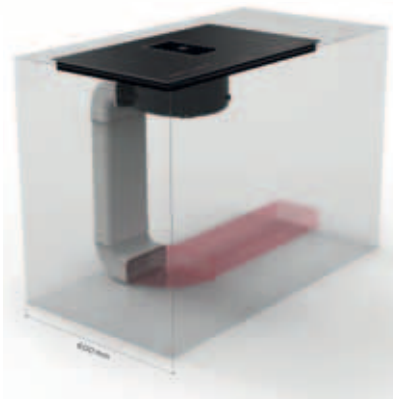

ZÁKLADNÍ ÚDAJE VARNÉ DESKY	FUNKCE
<b>Provedení</b> Černé sklo	<b>Bridge zóny</b> 2
<b>Šířka x hloubka</b> 830 x 520mm	<b>Booster</b> Ano
<b>Rozměry pro vestavbu</b> 770 x 490mm	<b>Udržování teploty</b> Ano
<b>Počet varných zón</b> 4 2 100 - 3 000 W 3 000 - 3 700 W bridge	<b>Časovač / minutka</b> Ano / Ano
<b>Rozměry varných zón</b> 210 x 190mm 210 x 380mm bridge	<b>Pauza / obnovení</b> Ano
<b>Ovládání</b> Dotykové - slider	<b>Detekce nádob</b> Ano
<b>Počet výkonových stupňů</b> 9 + booster	<b>Dětská pojistka</b> Ano
<b>Celkový příkon</b> 7 400 W	<b>Indikátor zbytkového tepla</b> Ano
<b>Napětí</b> 220 - 240 V 1 N- / 400 V 2 N- / 400 V 3 N-	<b>Automatické vypnutí</b> Ano
<b>Kmitočet</b> 50 / 60 Hz	<b>Ochrana při přetečení</b> Ano
	<b>Ochrana proti přehřátí</b> Ano
	<b>Ochrana proti přepětí</b> Ano
	<b>Power management</b> 2,8 / 3,5 / 4,5 / 7,4 kW

I'  
MG  
ONN  
AMAK  
ENIMA  
NOFFERN  
ZUANTREUSE  
TRADITIONELLE

KITCHEN G

60  
cm

Galileo může být vestavěn do 60 cm hluboké pracovní desky.

#### Automatická funkce

Odsavač se automaticky zapne na nejvhodnější rychlostní stupeň a přizpůsobí odsávací kapacitu intenzitě vaření.

Instalace s výstupem směrem dozadu.

Instalace s výstupem směrem do boku.