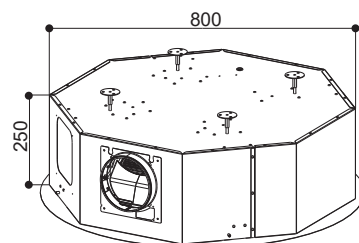

### ZÁKLADNÍ ÚDAJE

**Provedení**  
Nerez

**Výstupní průměr**  
150 mm

**Šířka**  
840 mm

**SADA AIRLANE PLNĚ NAHRAZUJE KOMÍN / POTRUBÍ NEZBYTNÉ PRO INSTALACI V ODTAHOVÉ VERZI.**