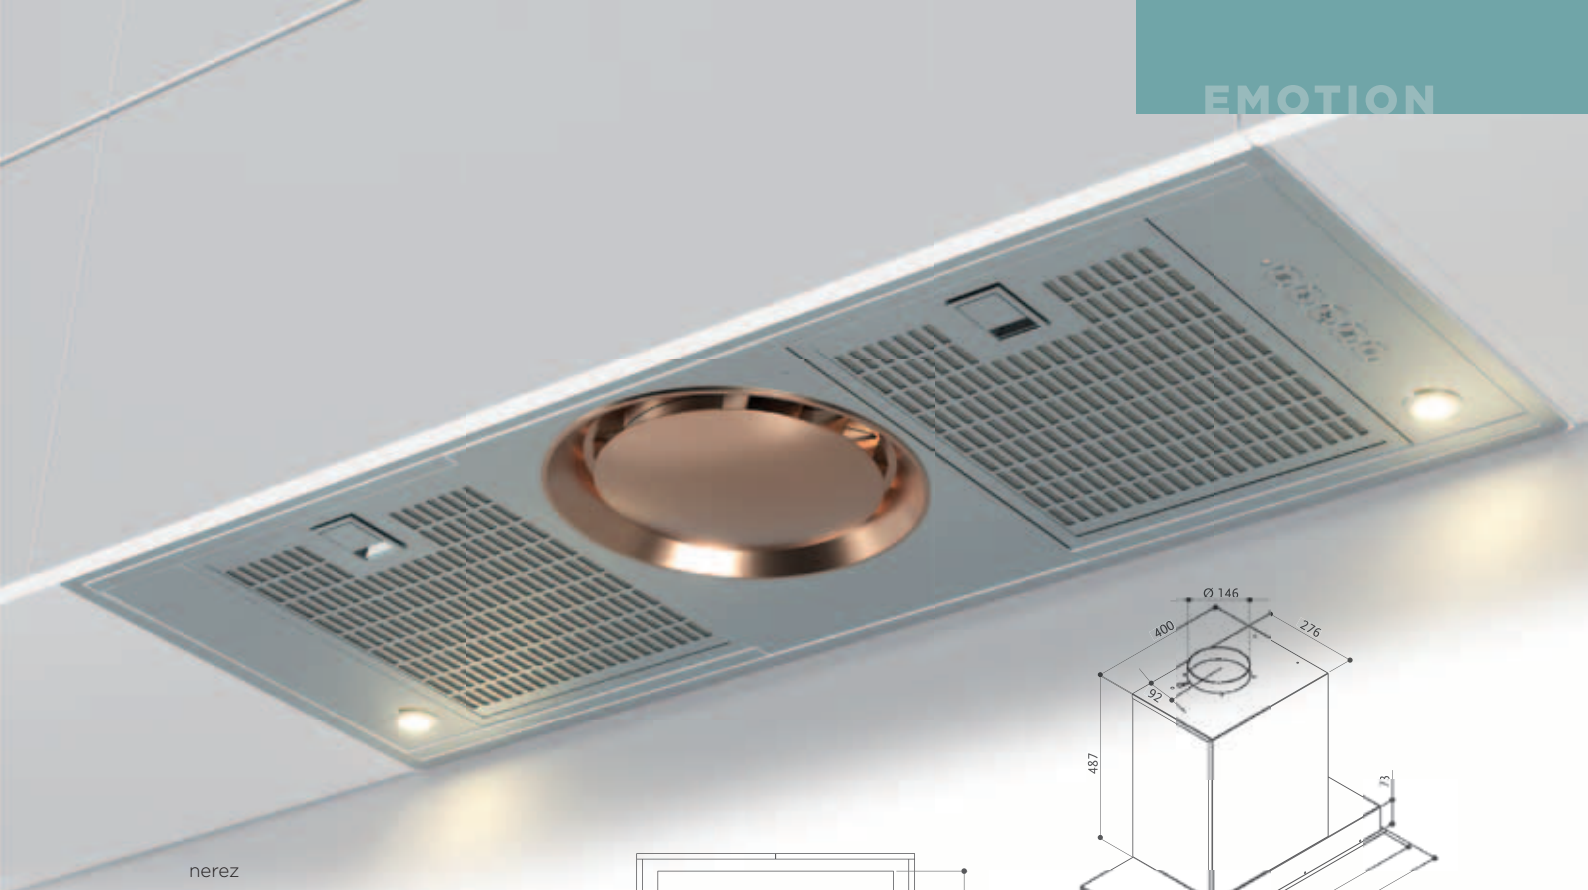

## INOVATIVNÍ DOTYKOVÉ OVLÁDÁNÍ

Pro komfortní obsluhu digestoře je nové dotykové ovládání umístěno na výklonpém skleněném štítku.

nerez