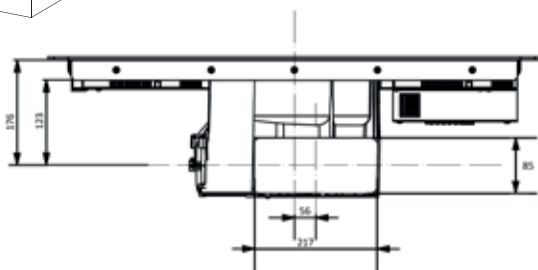

Instalace do roviny s pracovní deskou.