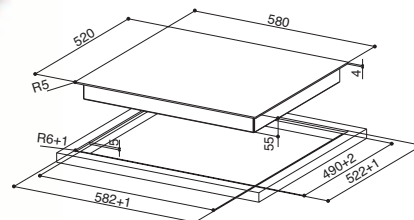

Instalace na desku