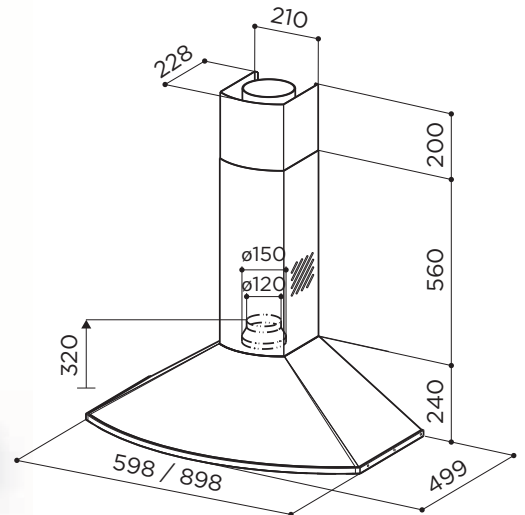

nerez

TENDER

TENDER X A60 kód 110.0157.048
TENDER X A90 kód 110.0157.049

6 890 Kč
7 290 Kč

ZÁKLADNÍ ÚDAJE	TECHNICKÉ ÚDAJE			PŘÍSLUŠENSTVÍ	
Provedení Nerez	Rychlosti	1	2	3	Kód 112.0037.325 F8 Uhlíkový filtr
Ovládání Posuvné	Výkon dle IEC	255	320	400	Kód 112.0185.278 FLL8 Uhlíkový filtr s dlouhou životností
Osvětlení 2 LED 4 000 K	Tlak	175	210	235	Kód 112.0157.262 Prodloužený komín X
Tukový filtr Kovový kazetový filtr - omyvatelný v myčce	Příkon	70	100	125	Kód 112.0086.450 Zpětná klapka 150
Výstupní průměr 150 / 120 mm	Hlučnost	55	62	68	Kód 250406 Zpětná klapka KPK 150 pachutěsná
Šířka 600 / 900 mm					
Energetická třída D