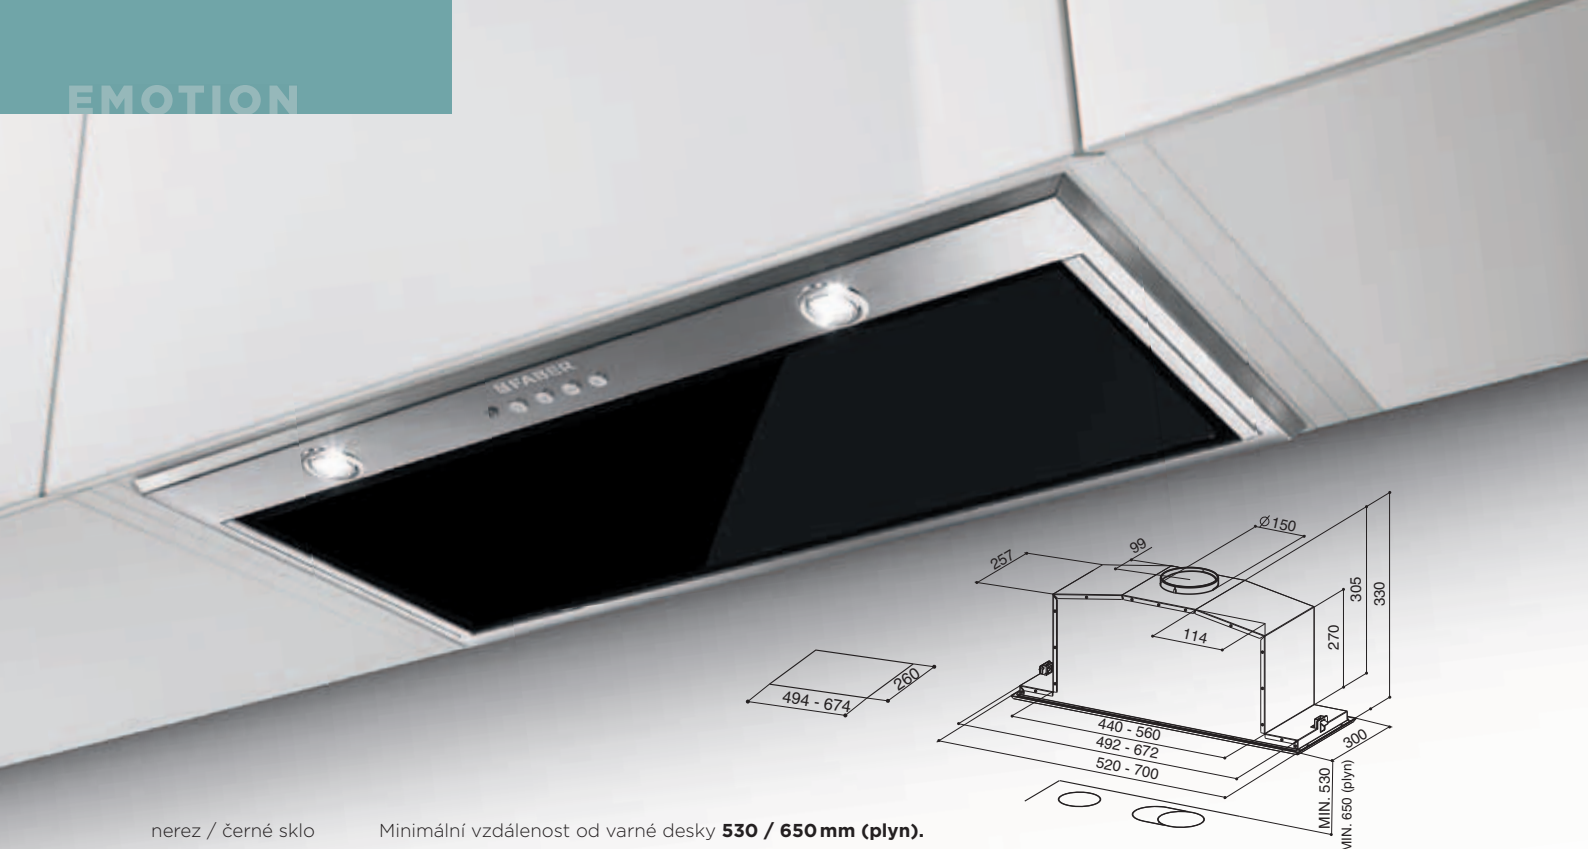

# IN-NOVA SMART

**IN-NOVA SMART X A60** kód 305.0554.579  
**IN-NOVA SMART X A90** kód 305.0554.580  
**IN-NOVA SMART X A120** kód 305.0554.575

8 790 Kč  
 9 290 Kč  
 9 990 Kč ■

■ na objednávku

ZÁKLADNÍ ÚDAJE	TECHNICKÉ ÚDAJE			PŘÍSLUŠENSTVÍ	
<b>Provedení</b> Nerez	<b>Rychlosti</b>	1	2	3	<b>Kód 112.0282.687</b> F3 Uhlíkový filtr
<b>Ovládání</b> Otočný ovladač	<b>Výkon dle IEC</b>	200	260	360	<b>Kód 112.0086.450</b> Zpětná klapka 150
<b>Osvětlení</b> 2 LED 4 000 K	<b>Tlak</b>	220	270	290	<b>Kód 250406</b> Zpětná klapka KPK 150 pachutěsná
<b>Tukový filtr</b> Kovový kazetový filtr - omyvatelný v myčce	<b>Příkon</b>	90	115	145	
<b>Výstupní průměr</b> 150 / 120 mm	<b>Hlučnost</b>	57	62	68	
<b>Šířka</b> 600 / 900 / 1 200 mm					
<b>Energetická třída</b> D					