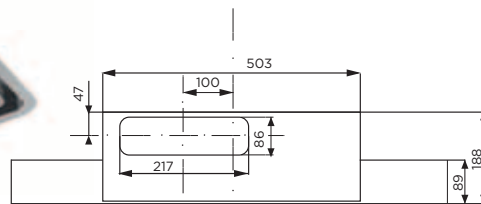

### Kód 4999993

Úprava pro rekuperaci

bílá mat

černá mat

Výstup je možný dopředu nebo dozadu z pozice obsluhy.

Při propojení s varnou deskou Faber digestoř automaticky optimalizuje výkon sání podle stupně vaření.