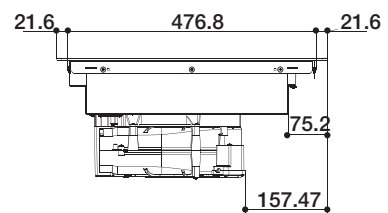

Instalace do roviny s pracovní deskou.