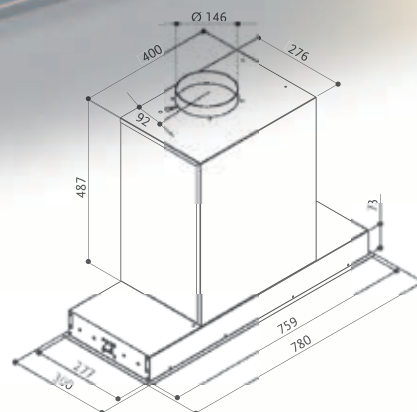

Pouze pro odtah.

Minimální vzdálenost od varné desky **500 mm.**

volitelné

ZÁKLADNÍ ÚDAJE

Provedení

Nerez

Ovládání

Dotykové Squarcle / dálkové

Osvětlení

2 LED 3 000 K

Tukový filtr

Nerezový kazetový filtr - omyvatelný v myčce

Výstupní průměr

150 / 120 mm

Šířka

780 mm

Energetická třída

A

TECHNICKÉ ÚDAJE

Rychlosti

1 2 3 INT

Výkon dle IEC

300 415 570 710

Tlak

450 510 540 550

Příkon

200 220 260 280

Hlučnost

48 55 62 67

PŘÍSLUŠENSTVÍ

Kód 112.0615.733

Dálkové ovládání

Kód 250406

Zpětná klapka KPK 150 pachutěsná