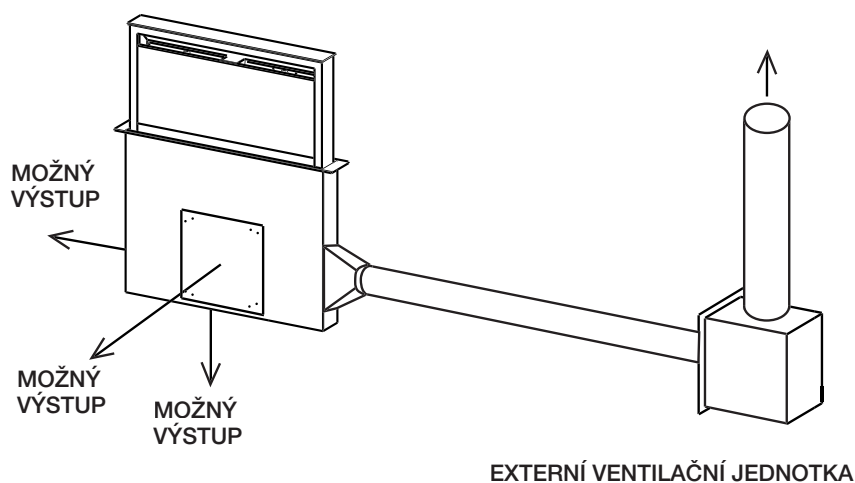

Sada obsahuje:

1. 2 ks - krycí plech
   - 1 ks - hrdlo pro kulaté potrubí průměr 150 mm
   - 1 ks - hrdlo pro ploché potrubí 220 x 90 mm
   - 1 ks - přechodku ploché/kulaté potrubí
   - 1 ks - propojovací kabel s konektory délka 4m, nebo dle požadavků odběratele (1m nadstandard 100 Kč)
2. Spojovací materiál

Alternativně lze objednat bezmotorovou digestoř FABULA RB (str. 52) a externí ventilační jednotku EVJ M8K (str. 200). V tomto případě je vše připraveno k okamžité instalaci.