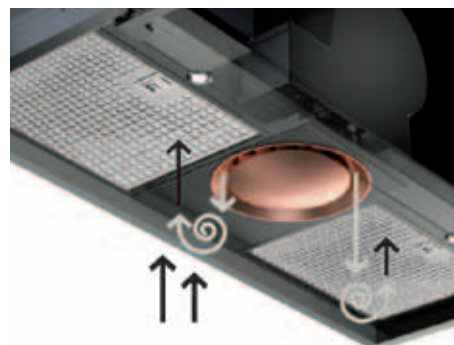

## STEAM OFF SYSTEM

Systém zcela eliminuje možnost kondenzace par v okolí digestoře. Vytváří v sací zóně vír, který strhává parami nasycený vzduch v okolí varného centra a posouvá jej do místa, kde je digestoří nasáván.

## ZERO DRIP

Technologie Zero Drip zabraňuje stékání kondenzátu, který může vzniknout na povrchu digestoře během vaření. Kondenzát je spolehlivě zachycen ve speciálním žlábků, umístěném na spodní straně digestoře, a po skončení vaření se rychle odpaří.