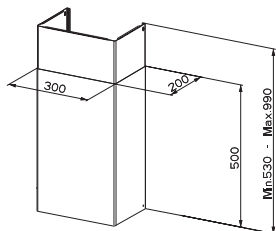

**PRODLOUŽENÝ KOMÍN 990 BK** kód 112.0569.164

**2 590 Kč**

- Glam Fit Zero Drip BK  
- Glam Fit Zero Drip Plus BK  
- Soft Slim Grigio Londra  
- Soft Slim Nero Ingo  
- V-Air Flat

**PRODLOUŽENÝ KOMÍN 990 WH** kód 112.0569.163