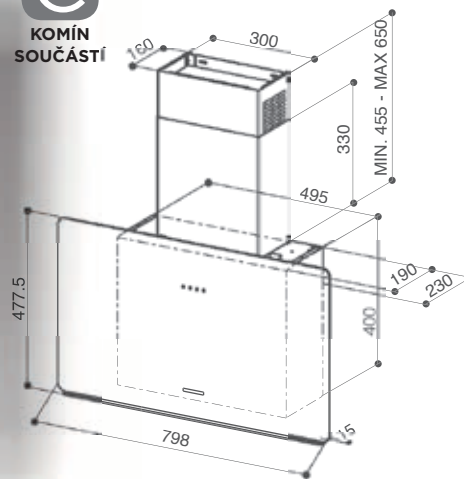

Minimální vzdálenost od varné desky
450 / 650 mm (plyn).