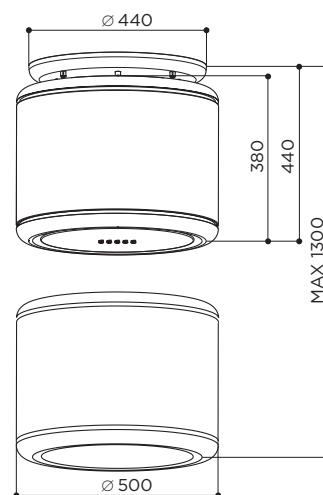

Při propojení s varnou deskou Faber digestoř automaticky optimalizuje výkon sání podle stupně vaření.

ODETTE PLUS

ODETTE

ODETTE PLUS BK MATT KL kód 345.0541.053 *
ODETTE PLUS GREY MATT KL kód 345.0541.054 *

52 510 Kč **ODETTE BK MATT KL** kód 345.0541.009 **
52 510 Kč **ODETTE GREY MATT KL** kód 345.0541.010 **

43 570 Kč
43 570 Kč

■ na objednávku | * se spouštěcím mechanismem | ** bez spouštěcího mechanismu

ZÁKLADNÍ ÚDAJE

Provedení
Černá mat
Šedá mat

Ovládání

Dotykové Squarcle / dálkové / z varné desky

Osvětlení

LED obvodové 4 000 K

Tukový filtr

Kovový kazetový filtr - omyvatelný v myčce

Výstupní průměr

150 mm

Šířka

500 mm

Energetická třída

A

TECHNICKÉ ÚDAJE

Rychlosti	1	2	3	INT
Výkon dle IEC	250	340	490	610
Tlak	390	470	520	540
Příkon	160	200	240	250
Hlučnost	51	55	63	68

PŘÍSLUŠENSTVÍ

Kód 112.0037.325
F8 Uhlíkový filtr

Kód 112.0185.278

FLL8 Uhlíkový filtr s dlouhou životností

Kód 112.0542.875

Sada pro odtah Airlane

Kód 250406

Zpětná klapka KPK 150 pachutěsná