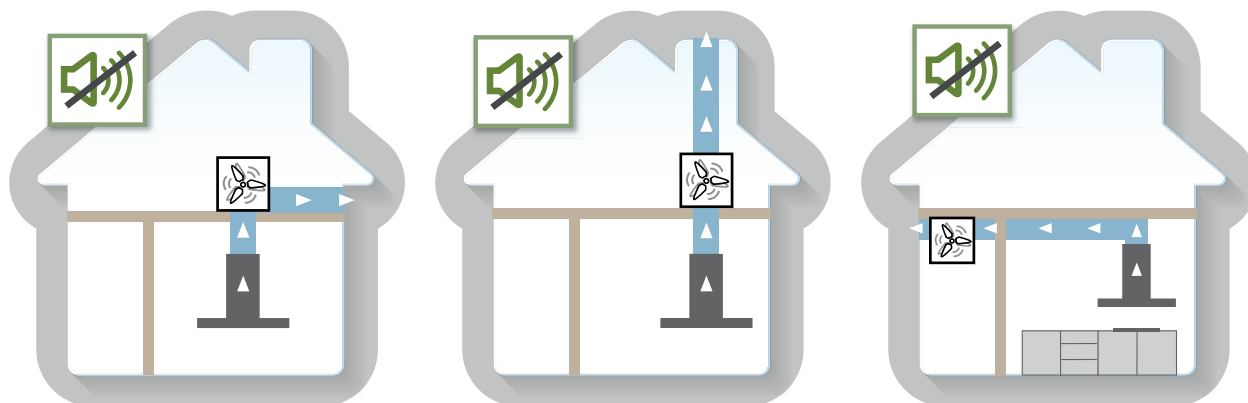

ZÁKLADNÍ ÚDAJE

Provedení
Sedá komaxit

Vstupní / výstupní průměr
150 mm

Výkon
700 m³/hod

Tlak
500 Pa

Příkon
250 W