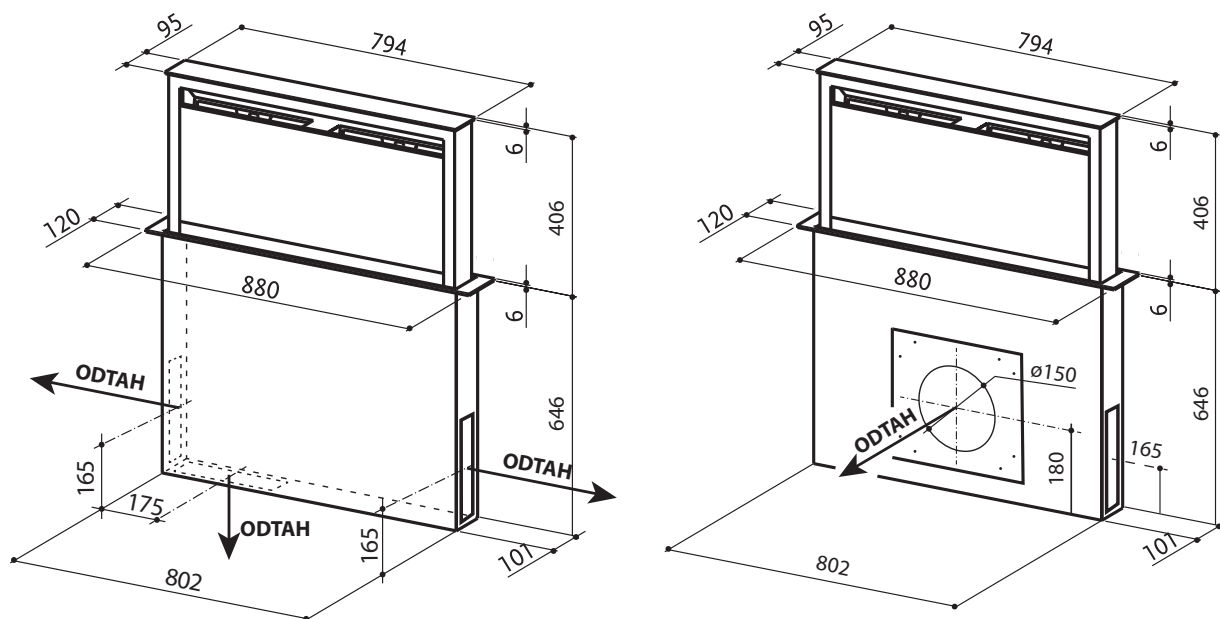

Odtahové potrubí lze napojit:
- plochým potrubím 220 x 90 mm z obou stran nebo ze spodní části těla
- kulatým potrubím $\varnothing$ 150 mm z přední nebo zadní části odsavače
Ploché potrubí je možné vést soklem skříněk.