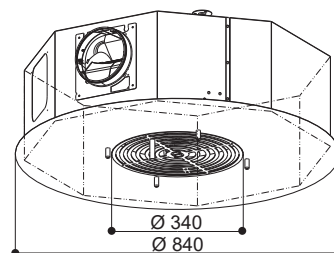

### ZÁKLADNÍ ÚDAJE

**Provedení**  
Nerez

**Výstupní průměr**  
150 mm

**Šířka**  
840 mm

**SADA AIRLANE PLNĚ NAHRAZUJE KOMÍN / POTRUBÍ NEZBYTNÉ PRO INSTALACI V ODTAHOVÉ VERZI.**