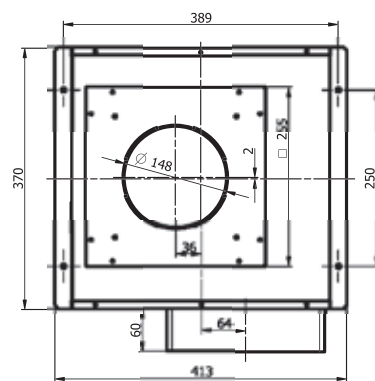

Sada EVJ FLAT