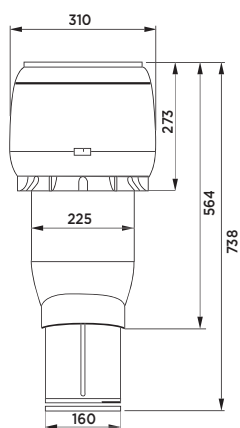

EVJ E220P

hnědá RAL 8017