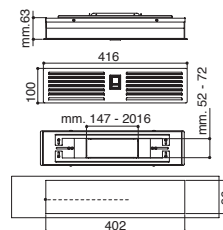

SOKLOVÁ MŘÍŽKA

kód 112.0470.541

3 690 Kč

- Fabula Plus