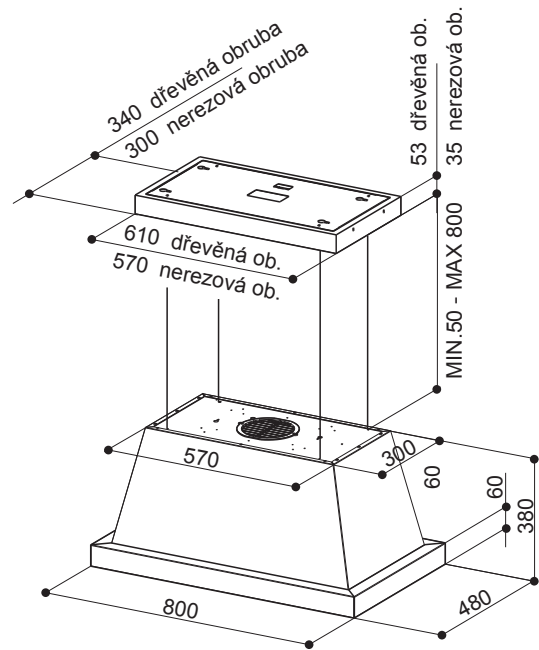

tmavě šedá mat s komínem + rám buk

bílá mat s komínem + rám buk

tmavě šedá mat / nerez