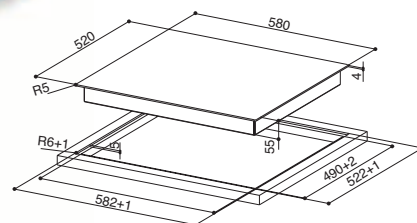

Instalace do desky