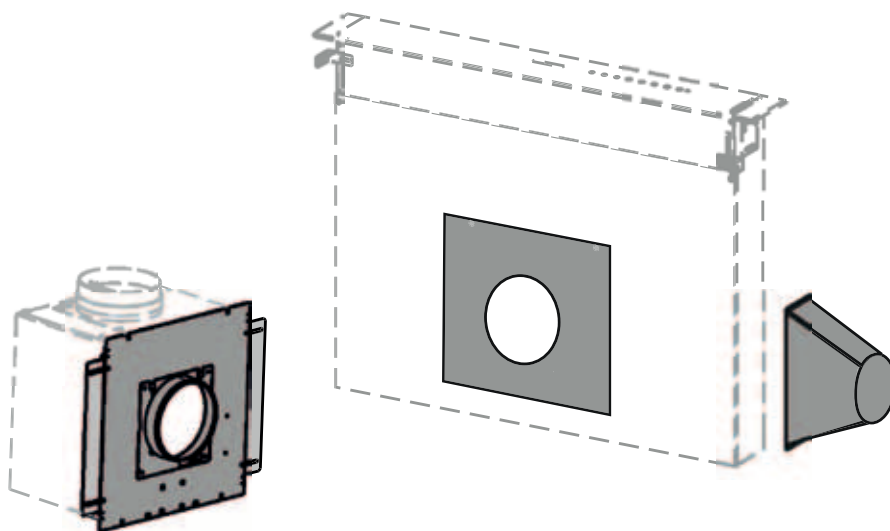

KIT FABULA

SADA DÍLŮ K SESTAVENÍ VNITŘNÍ EXTERNÍ VENTILAČNÍ JEDNOTKY

KIT FABULA kód 4999997

2 890 Kč

Dodací lhůta 10 - 15 pracovních dní.

Sada dílů Kit Fabula je určena k přemístění motorové části digestoře FABULA PLUS mimo kuchyni svépomocí. Může být instalována výhradně uvnitř budovy, kde není vystavena povětrnostním vlivům (děšť, sníh).

Protože zůstává zachováno propojení všech originálních celků (motor, elektronika, ovládací panel), zůstávají zachovány i všechny funkce digestoře. Nezměněna zůstává i hodnota sacího výkonu, výrazně se však sníží úroveň hluku v místě digestoře.

EVJ doporučujeme instalovat co nejdále od digestoře. Minimalizuje se tím zpětné pronikání hluku potrubím.

Sada obsahuje:

1. 2 ks - krycí plech
   - 1 ks - hrdlo pro kulaté potrubí průměr 150 mm
   - 1 ks - hrdlo pro ploché potrubí 220 x 90 mm
   - 1 ks - přechodku ploché/kulaté potrubí
   - 1 ks - propojovací kabel s konektory délka 4m, nebo dle požadavků odběratele (1m nadstandard 100 Kč)
2. Spojovací materiál

Alternativně lze objednat bezmotorovou digestoř FABULA RB (str. 52) a externí ventilační jednotku EVJ M8K (str. 200). V tomto případě je vše připraveno k okamžité instalaci.