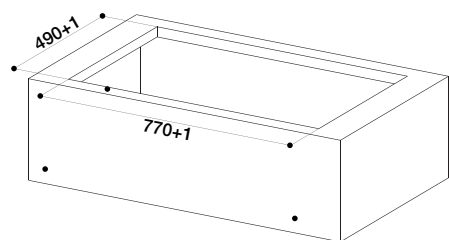

Instalace na pracovní desku.