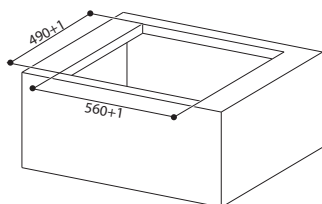

Instalace na pracovní desku