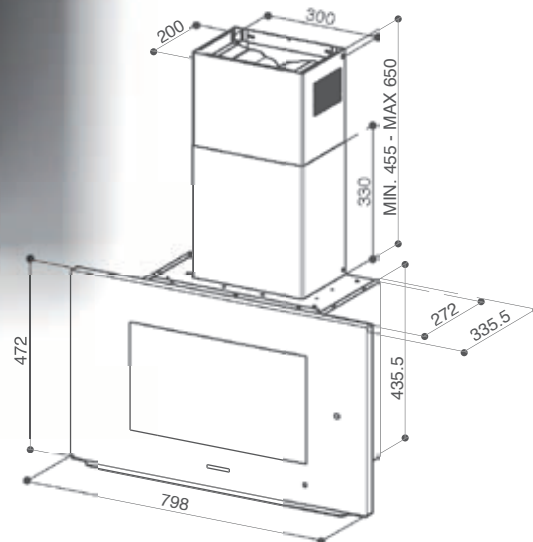

K-AIR

Při propojení s varnou deskou Faber digestoř automaticky optimalizuje výkon sání podle stupně vaření.

K-AIR TOUCH KL A80 kód 330.0615.671

79 990Kč

na objednávku

volitelné

ZÁKLADNÍ ÚDAJE	TECHNICKÉ ÚDAJE	PŘÍSLUŠENSTVÍ
Provedení Černá / černé sklo	Rychlosti 1 2 3 INT	Kód 112.0037.325 F8 Uhlíkový filtr
Ovládání Dotykové / dálkové / z varné desky	Výkon dle IEC 280 430 580 700	Kód 112.0185.278 FLL8 Uhlíkový filtr s dlouhou životností
Osvětlení LED	Tlak 420 480 520 530	Kód 112.0615.733 Dálkové ovládání
Tukový filtr Kovový kazetový filtr - omyvatelný v myčce	Příkon 190 230 255 270	Kód 112.0252.442 Sada pro recirkulaci BK
Výstupní průměr 150 / 120 mm	Hlučnost 52 59 66 70	Kód 112.0086.450 Zpětná klapka 150
Šířka 800 mm		Kód 250406 Zpětná klapka KPK 150 pachutěsná
Energetická třída A