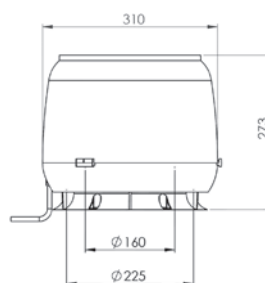

EVJ E220S

černá RAL 9005