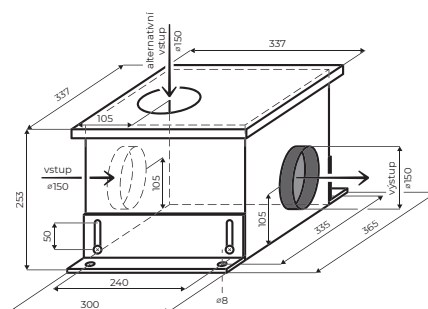

VNITŘNÍ EXTERNÍ VENTILAČNÍ JEDNOTKA

EVJ M8K

EVJ M8K kód 4700011

9 950 Kč

PRO BEZMOTOROVÉ DIGESTOŘE FABER

Dodací lhůta 10 - 15 pracovních dní.

Tato externí ventilační jednotka (EVJ) je určena pro spojení s některým z bezmotorových digestoří Faber. Výrobek je vybaven spojovacím kabelem s konektory v délce dle zadání spotřebitele. Vše je připraveno pro snadnou instalaci, stačí propojení konektoru spojovacího kabelu s konektorem digestoře.

EVJ musí být umístěna uvnitř domu, může být instalována ve více polohách. Připojení k síti je v místě digestoře. Pro protažení spojovacího kabelu s konektorem je třeba připravit průchodky průměru min. 45mm. EVJ doporučujeme instalovat co nejdále od digestoře. Je vhodné použít tlumič hluku. Minimalizuje se tím zpětné pronikání hluku potrubím, při maximálním výkonu až o 21 dB(A).

ZÁKLADNÍ ÚDAJE

Provedení
Sedá komaxit

Vstupní / výstupní průměr
150 mm

Výkon
700 m³/hod

Tlak
500 Pa

Příkon
250 W