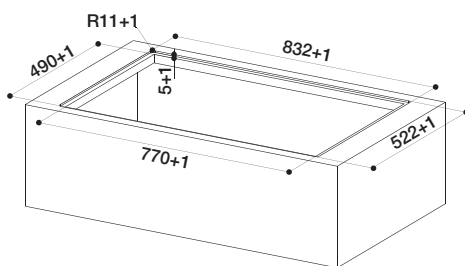

Instalace do roviny s pracovní deskou.