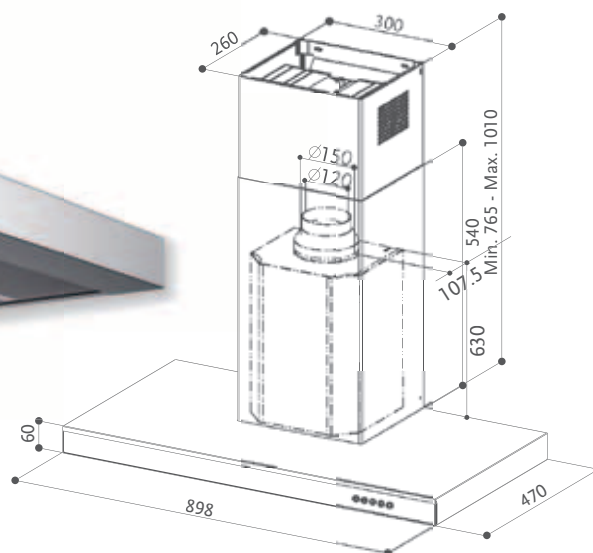

ONYX-T

ONYX-T X/V A90 kód 325.0541.070

22 990 Kč

volitelné

ZÁKLADNÍ ÚDAJE	TECHNICKÉ ÚDAJE	PŘÍSLUŠENSTVÍ
Provedení Nerez / černé sklo	Rychlosti 1 2 3 INT BOOST	Kód 112.0037.324 F9 Uhlíkový filtr
Ovládání Dotykové Squarcle / dálkové	Výkon dle IEC 240 300 380 550 750	Kód 112.0185.276 FLL9 Uhlíkový filtr s dlouhou životností
Osvětlení LED 4 000 K	Tlak 360 400 450 460 500	Kód 112.0615.733 Dálkové ovládání
Tukový filtr Kovový kazetový filtr - omyvatelný v myčce	Příkon 55 60 70 100 170	Kód 112.0626.902 Sada pro recirkulaci
Výstupní průměr 150 / 120 mm	Hlučnost 45 50 52 63 68	Kód 112.0086.450 Zpětná klapka 150
Šířka 900 mm		Kód 250406 Zpětná klapka KPK 150 pachutěsná
Energetická třída A++