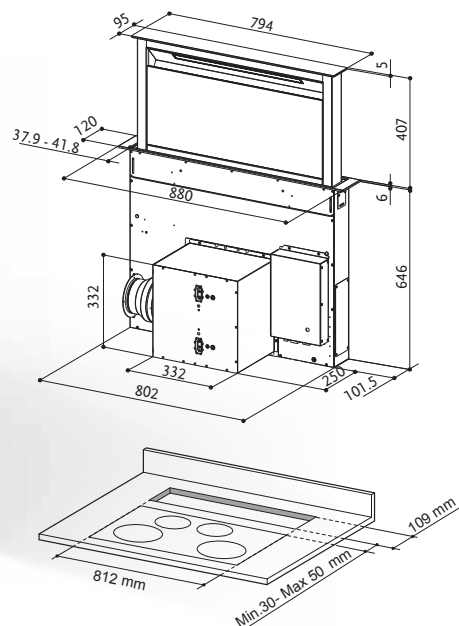

Konstrukce digestoře Fabula umožňuje instalovat box s motorem z obou stran těla a nastavit výstup do čtyř poloh po 90°.

nerez / černé sklo

FABULA PLUS 90

FABULA PLUS EV8 BK A90 kód 340.0492.566
FABULA PLUS EV8 WH A90 kód 340.0492.567

39 990 Kč
39 990 Kč

pouze WH

volitelné

ZÁKLADNÍ ÚDAJE	TECHNICKÉ ÚDAJE	PŘÍSLUŠENSTVÍ
Provedení Nerez / černé sklo Nerez / bílé sklo	Rychlosti 1 2 3 4 INT Výkon dle IEC 160 290 350 430 700 Tlak 100 390 460 540 560 Příkon 55 120 155 210 270 Hlučnost 40 53 54 60 70	Kód 112.0261.258 FLL12-90 Uhlíkový filtr s dlouhou životností Kód 112.0470.541 Soklová mřížka Kód 112.0615.733 Dálkové ovládání Kód 250406 Zpětná klapka KPK 150 pachutěsná Kód 4999997 Kit Fabula pro přemístění motoru Kód 4999996* Externí ventilační jednotka EVJ 4 Kód 110.0365.067 * Externí ventilační jednotka MISTRAL Kód E220P / E220S * Externí ventilační jednotka na šikmou / rovnou střechu
Ovládání Dotykové / dálkové Osvětlení LED 4 000 K Tukový filtr Kovový kazetový filtr - omyvatelný v myčce Výstupní průměr 150 mm Šířka 900 mm Energetická třída A	nerez / bílé sklo	

* pouze Fabula Plus EV8 WH A90