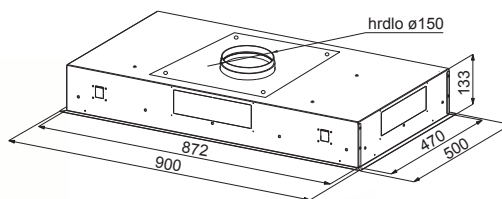

Pouze pro odtah.