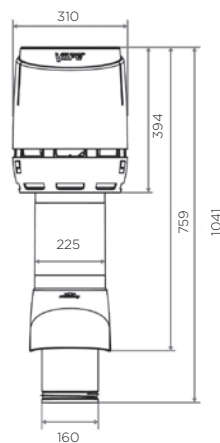

EVJ ECO FLOW 160P

cihlová RAL 8004