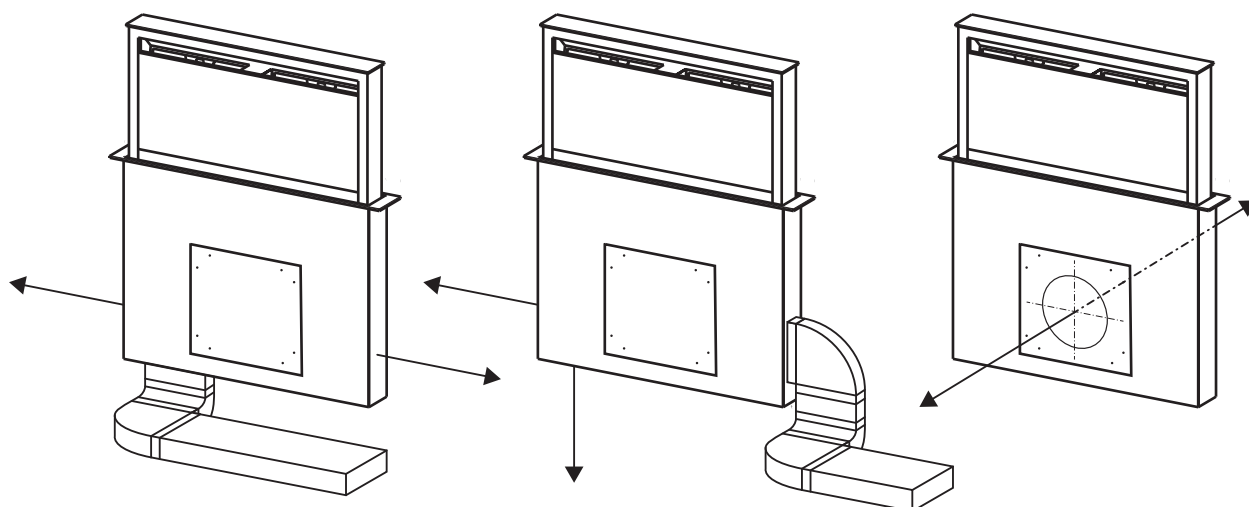

Odtahové potrubí lze napojit:
- plochým potrubím 220 x 90 mm z obou stran nebo ze spodní části těla
- kulatým potrubím $\varnothing$ 150 mm z přední nebo zadní části odsavače
Ploché potrubí je možné vést soklem skříněk.