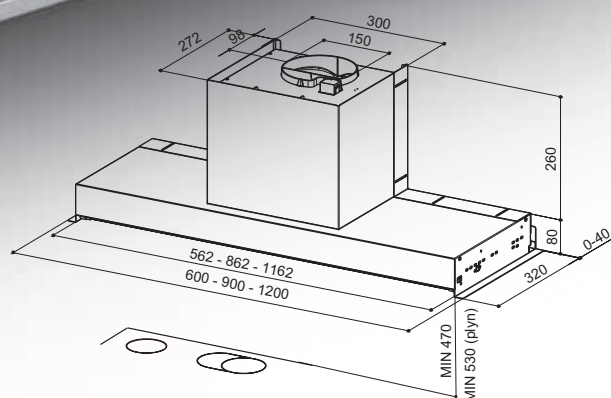

# IN-NOVA COMFORT

IN-NOVA COMFORT EG6 X A60 kód 110.0439.937  
IN-NOVA COMFORT EG6 X A90 kód 110.0439.938  
IN-NOVA COMFORT EG6 X A120 kód 110.0439.939

10 790 Kč  
11 690 Kč  
12 890 Kč

na objednávku

volitelné