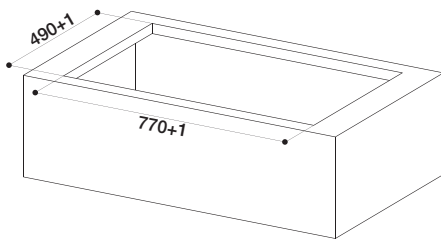

Instalace na pracovní desku.