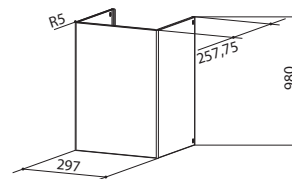

PRODLOUŽENÝ KOMÍN WH kód 112.0623.756

2 590 Kč

- Stilo Comfort WH