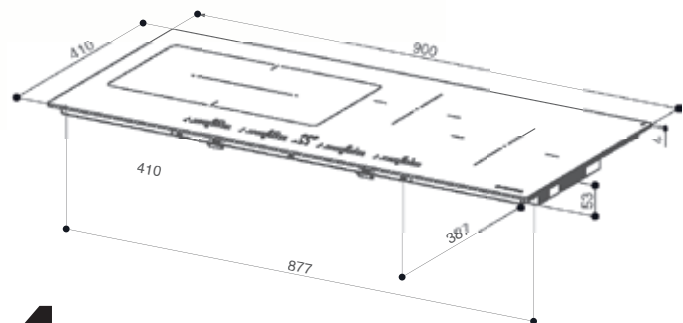

Instalace do desky

FCH SLIM 94

FCH SLIM 94 BK KL kód 108.0604.942

20 990Kč

Varná deska je připravena k bezdrátovému propojení s digestoři označenými písmeny KL.

ZÁKLADNÍ ÚDAJE	FUNKCE	VARNÉ ZÓNY
Provedení Černé sklo	K-Link propojení s digestoři ano	1 varná zóna 2 100 W 3 000 W Booster 220 x 197
Šířka x hloubka 900 x 410 mm	Bridge zóny 1	
Počet varných zón 4	Booster ano	
Ovládání Multi-slider	Heat - up ano	
Počet výkonových stupňů 9 + booster	Časovač / minutka ano / ano	2 varná zóna 2 100 W 3 000 W Booster 220 x 197
Min - max velikost varné nádoby 110 - 380 mm	Pauza / obnovení ano	
Celkový příkon 7 400 W	Detekce nádob ano	3 varná zóna 1 400 W 2 100 W Booster Ø 160
Napětí 230 V 1 N- / 230 V 2 N- / 400 V 2 N-	Dětská pojistka ano	
Kmitočet 50 / 60 Hz	Indikátor zbytkového tepla ano	4 varná zóna 2 300 W 3 000 W Booster Ø 200
	Automatické vypnutí ano	
	Ochrana při přetečení ano	
	Ochrana proti přehřátí ano	
	Ochrana proti přepětí ano	
	Power management 2,5 / 3 / 3,5 / 4 / 5 / 6 / 7,4 kW