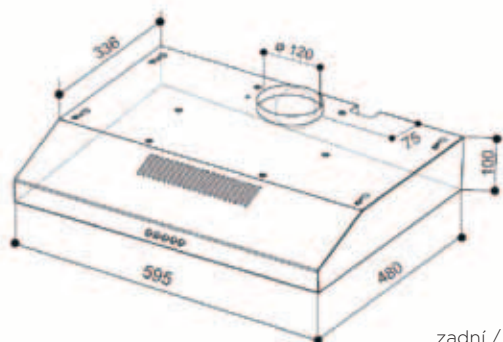

zadní / horní výstup (po dokoupení Hrdla pro zadní odtah)

TRD

TRD WH A60 kód 300.0567.899
TRD X A60 kód 300.0567.897

2 210 Kč
2 690 Kč

ZÁKLADNÍ ÚDAJE	TECHNICKÉ ÚDAJE			PŘÍSLUŠENSTVÍ	
Provedení Bílá Nerez	Rychlosti	1	2	3	Kód 112.0569.642 Uhlíkový filtr TG16
Ovládání Tlačítka	Výkon dle IEC	100	140	180	Kód 250102 Zpětná klapka KZK 100 vzduchotěsná (pro zadní odtah)
Osvětlení LED 4 000 K	Tlak	110	200	270	Kód 270101 Hrdlo pro zadní odtah
Tukový filtr Kovový kazetový filtr - omyvatelný v myčce	Příkon	45	53	60	
Výstupní průměr 120 / 100 mm	Hlučnost	57	65	71	
Šířka 600 mm					
Energetická třída C