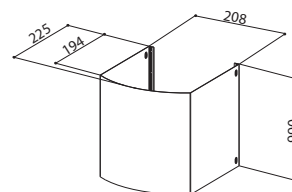

PRODLOUŽENÝ KOMÍN X kód 112.0157.262

2 640 Kč

- Tender