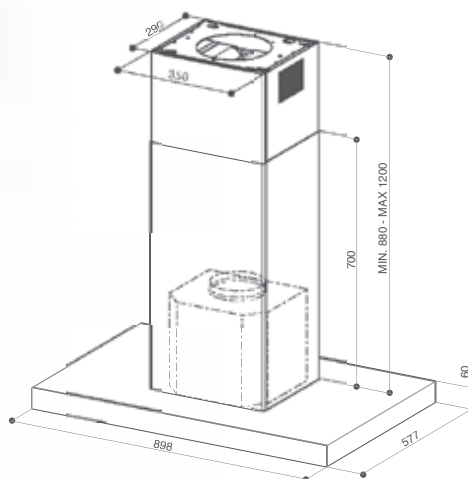

nerez / černé sklo

STILO GLASS SMART ISOLA

STILO GLASS SMART ISOLA X/BK A90 kód 325.0618.802

18 390 Kč

volitelné

volitelné

ZÁKLADNÍ ÚDAJE	TECHNICKÉ ÚDAJE				PŘÍSLUŠENSTVÍ	
Provedení Nerez / černé sklo	Rychlosti	1	2	3	INT	Kód 112.0037.324 F9 Uhlíkový filtr
Ovládání Dotykové	Výkon dle IEC	300	460	620	700	Kód 112.0185.276 FLL9 Uhlíkový filtr s dlouhou životností
Osvětlení 4 LED 3 000 K	Tlak	330	430	490	500	Kód 112.0626.903 Sada pro recirkulaci
Tukový filtr Kovový kazetový filtr - omyvatelný v myčce	Příkon	145	180	230	250	Kód 112.0086.450 Zpětná klapka 150
Výstupní průměr 150 / 120 mm	Hlučnost	52	62	69	71	Kód 250406 Zpětná klapka KPK 150 pachutěsná
Šířka 900 mm						Kód 4999996 Externí ventilační jednotka EVJ 4
Energetická třída B						Kód 110.0365.067 Externí ventilační jednotka Mistral
						Kód 4999993 Úprava pro rekuperaci