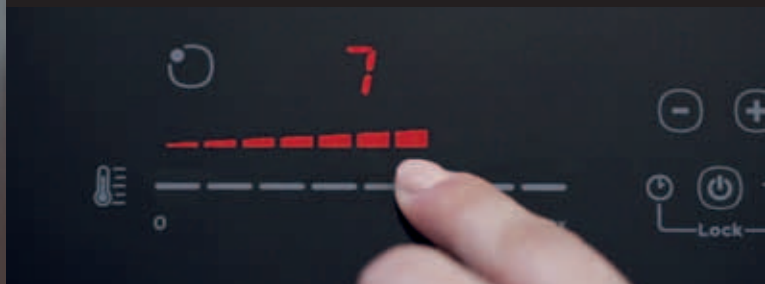

### NENÁROČNÝ NA ÚDRŽBU

Povrch varné desky je souvislý a hladký, litinová mřížka je v jedné rovině s povrchem varné desky. To umožňuje odstranění nečistot v jediném jednoduchém kroku.

### UŽIVATELSKY PŘÍVĚTVÝ

Dotykové slider ovládání je tou nejlepší technologií pro snadné nastavení výkonu varné zóny a úrovně odsávání