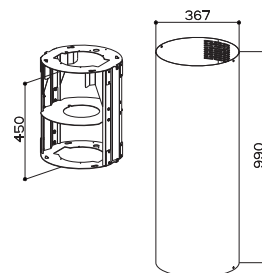

PRODLOUŽENÝ KOMÍN WH s konstrukcí kód 112.0286.014

9 990 Kč

- Cylindra Isola
- Cylindra Isola Plus
- Cylindra Isola Gloss Plus

PRODLOUŽENÝ KOMÍN X s konstrukcí

kód 620000308

7 390 Kč

- Tratto Isola