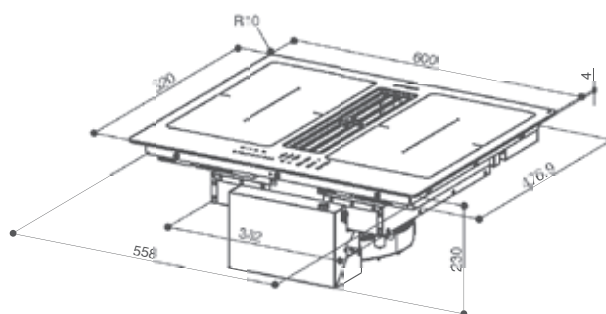

Instalace na pracovní desku