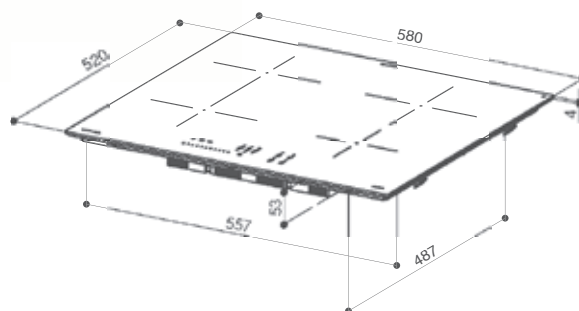

FCH 64

FCH 64 BK KL kód 108.0604.933
FCH 64 GR KL kód 108.0604.934

15 490Kč
17 990Kč

Varná deska je připravena k bezdrátovému propojení s digestoři označenými písmeny KL.

ZÁKLADNÍ ÚDAJE

Provedení
Černé sklo
Šedé sklo

Šířka x hloubka
580 x 520mm

Počet varných zón
4

Ovládání
Dotykové / slider

Počet výkonových stupňů
9 + booster

Min - max velikost varné nádoby
110 - 380mm

Celkový příkon
7 400 W

Napětí
230 V 1 N- / 230 V 2 N- / 400 V 2 N-

Kmitočet
50 / 60 Hz

FUNKCE

K-Link propojení s digestoři ano

Bridge zóny 1

Booster ano

Heat - up ano

Časovač / minutka ano / ano

Pauza / obnovení ano

Detekce nádob ano

Dětská pojistka ano

Indikátor zbytkového tepla ano

Automatické vypnutí ano

Ochrana při přetečení ano

Ochrana proti přehřátí ano

Ochrana proti přepětí ano

Power management 2,5 / 3 / 3,5 / 4 / 5 / 6 / 7,4 kW

VARNÉ ZÓNY

1 varná zóna 2 100 W
3 000 W
Booster 220 x 197

2 varná zóna 2 100 W
3 000 W
Booster 220 x 197

3 varná zóna 1 400 W
1 850 W
Booster Ø 145

4 varná zóna 2 300 W
3 000 W
Booster Ø 200

šedé sklo