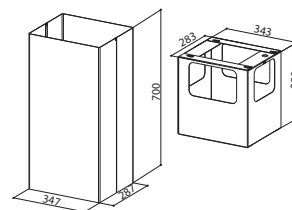

PŘÍSLUŠENSTVÍ K EVJ NA STŘECHU

STŘEŠNÍ PŘŮCHODKA PRO PLOCHÉ STŘECHY

2 130 Kč

Průchodový prvek pro bitumenové střechy se sklonem menším než 20%.

Černá RAL 9005 kód 740752
Šedá RAL 7015 kód 740757

MANŽETA PRO PŘŮCHODKU PRO PLOCHÉ STŘECHY

1 640 Kč

Pro střešní krytiny z PVC, do sady se střešní průchodkou pro ploché střechy

Šedá RAL 7015 kód 75703

STŘEŠNÍ PŘŮCHODKA PRO PLECH ROVNÝ

2 230 Kč

Průchodový prvek pro plechové a bitumenové střechy a při renovacích stávajících střešních krytin.

Černá RAL 9005 kód 746022
Hnědá RAL 8017 kód 746024
Šedá RAL 7015 kód 746027
Červená RAL 3009 kód 746028
Cihlová RAL 8004 kód 746029

STŘEŠNÍ PŘŮCHODKA PRO PLECH UNI

2 630 Kč

Univerzální střešní průchodka pro většinu typů plechových střech bez ohledu na profil krytiny.

Černá RAL 9005 kód 73552
Hnědá RAL 8017 kód 73554
Šedá RAL 7015 kód 73557
Červená RAL 3009 kód 73556
Cihlová RAL 8004 kód 73559

STŘEŠNÍ PŘŮCHODKA PRO TAŠKU BETON

2 290 Kč

Průchodový prvek pro šikmou střechu, nahrazuje jednu betonovou tašku.

Černá RAL 9005 kód 74011
Hnědá RAL 8017 kód 74013
Šedá RAL 7015 kód 74017
Červená RAL 3009 kód 74015
Cihlová RAL 8004 kód 74021

STŘEŠNÍ PŘŮCHODKA PRO TAŠKU UNI

2 790 Kč

Průchodový prvek pro všechny druhy šikmých střech s cementovými a keramickými taškami.

Černá RAL 9005 kód 740902
Hnědá RAL 8017 kód 740904
Šedá RAL 7015 kód 740907
Červená RAL 3009 kód 740908
Cihlová RAL 8004 kód 740909

KOMÍNY

PRODLOUŽENÝ KOMÍN X kód 112.0157.252

2 880 Kč

- Lithos
- Stilo Comfort X
- Stilo Glass Smart

PRODLOUŽENÝ KOMÍN BK kód 112.0621.232

2 590 Kč

- Stilo Comfort BK
- T-Air

PRODLOUŽENÝ KOMÍN WH kód 112.0623.756

2 590 Kč

- Stilo Comfort WH

PRODLOUŽENÝ KOMÍN X kód 112.0157.262

2 640 Kč

- Tender

PRODLOUŽENÝ KOMÍN X s konstrukcí kód 112.0157.267

10 410 Kč

PRODLOUŽENÝ KOMÍN BK s konstrukcí kód 112.0604.855

9 990 Kč