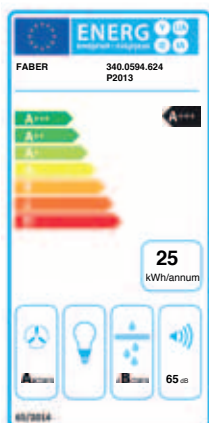

**Energetická třída:** digestoře s nejvyšším hodnocením (A+++ , A++ , A+) spotřebovávají méně a více respektují životní prostředí (zelená barva).

**Roční spotřeba elektrické energie:** vychází z předpokladu, že světlo digestoře svítí 120 minut denně a digestoř je funkční 60 minut denně při definovaném výkonu.