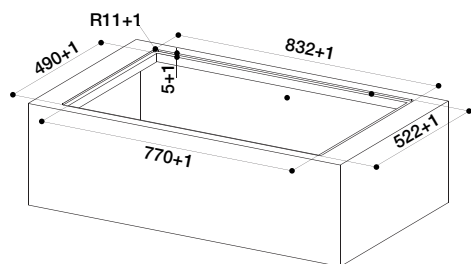

Instalace do roviny s pracovní deskou.