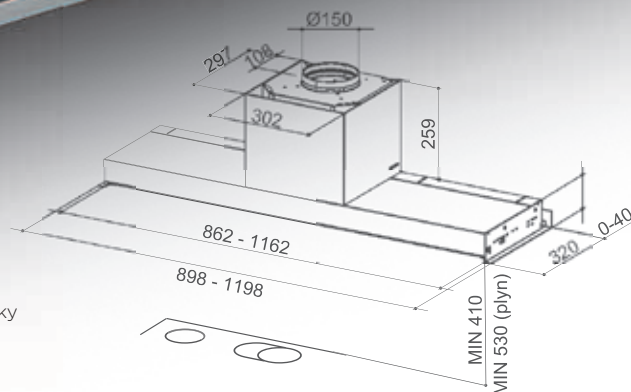

nerez / černé sklo

Minimální vzdálenost od varné desky
410 / 530 (plyn).

IN-NOVA AIR

Při propojení s varnou deskou Faber digestoř automaticky optimalizuje výkon sání podle stupně vaření.

IN-NOVA AIR X/BK KL A90 kód 305.0615.688
IN-NOVA AIR X/BK KL A120 kód 305.0615.701

24 990 Kč
27 990 Kč

na objednávku

volitelné

volitelné

volitelné

ZÁKLADNÍ ÚDAJE

Provedení
Nerez / černé sklo

Ovládání

Dotykové Squarcle / dálkové / z varné desky

Osvětlení

2 LED 4 000 K

Tukový filtr

Kovový kazetový filtr - omyvatelný v myčce

Výstupní průměr

150 / 120 mm

Šířka

900 / 1 200 mm

Energetická třída

A

TECHNICKÉ ÚDAJE

Rychlosti	1	2	3	INT
Výkon dle IEC	280	420	570	670
Tlak	420	465	510	520
Příkon	175	220	255	270
Hlučnost	53	62	68	70