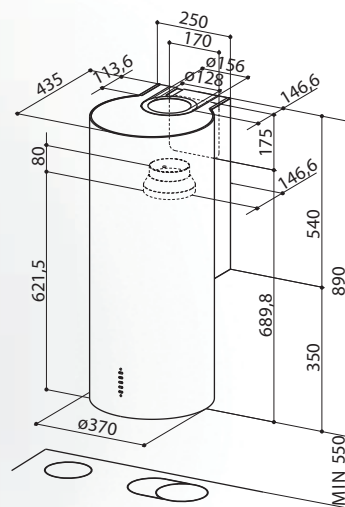

černá mat

nerez

Minimální vzdálenost od varné desky **550 mm.**