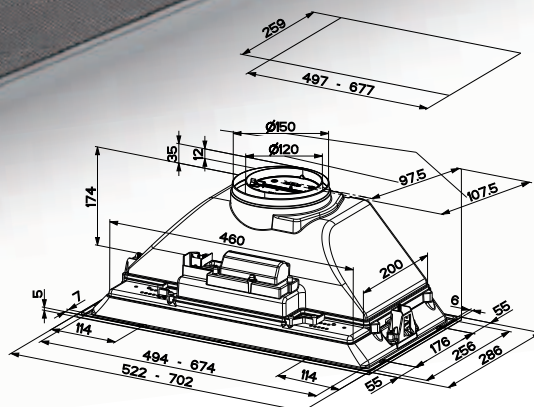

šedá

Minimální vzdálenost od varné desky
450 / 650 mm (plyn).

INKA SMART C

INKA SMART C LG A52 kód 305.0599.305
INKA SMART C LG A70 kód 305.0599.306

3 290Kč
3 730Kč

ZÁKLADNÍ ÚDAJE	TECHNICKÉ ÚDAJE			PŘÍSLUŠENSTVÍ	
Provedení Šedá	Rychlosti	1	2	3	Kód 112.0556.527 F23 Uhlíkový filtr
Ovládání Posuvné	Výkon dle IEC	160	220	335	Kód 112.0556.528 FLL23 Uhlíkový filtr s dlouhou životností
Osvětlení 2 LED 4 000 K	Tlak	230	260	280	Kód 112.0086.450 Zpětná klapka 150
Tukový filtr Kovový kazetový filtr - omyvatelný v myčce	Příkon	80	95	115	Kód 250406 Zpětná klapka KPK 150 pachutěsná
Výstupní průměr 150 / 120 mm	Hlučnost	54	59	66	
Šířka 520 / 700 mm					
Energetická třída C