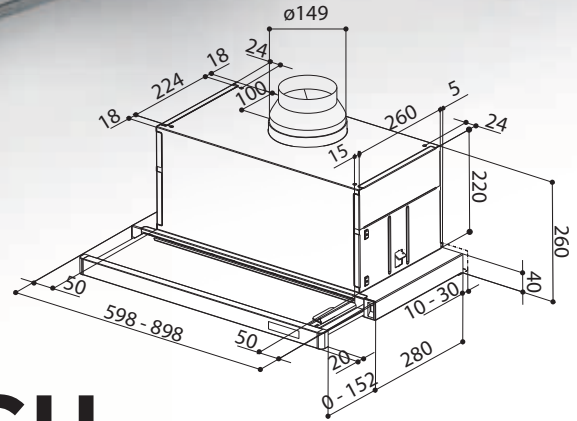

šedá / nerezová lišta

MAXIMA TOUCH

MAXIMA TOUCH NG AM/X A60 kód 315.0635.146
MAXIMA TOUCH NG AM/X A90 kód 315.0635.147

8 790 Kč
9 790 Kč

volitelné

volitelné

ZÁKLADNÍ ÚDAJE	TECHNICKÉ ÚDAJE	PŘÍSLUŠENSTVÍ
Provedení Šedá / nerezová lišta	Rychlosti 1 2 3 INT	Kód 112.0037.325 F8 Uhlíkový filtr
Ovládání Dotykové / aktivace při výsuvu	Výkon dle IEC 310 490 640 730	Kód 112.0185.278 FLL8 Uhlíkový filtr s dlouhou životností
Osvětlení 2 LED 4 000 K	Tlak 340 450 490 520	Kód 112.0086.450 Zpětná klapka 150
Tukový filtr Kovový kazetový filtr - omyvatelný v myčce	Příkon 145 180 230 250	Kód 250406 Zpětná klapka KPK 150 pachutěsná
Výstupní průměr 150 / 120 mm	Hlučnost 51 61 67 70	Kód 4999996 Externí ventilační jednotka EVJ 4
Šířka 600 / 900 mm		Kód 110.0365.067 Externí ventilační jednotka Mistral
Energetická třída B		Kód 4999993 Úprava na rekuperaci