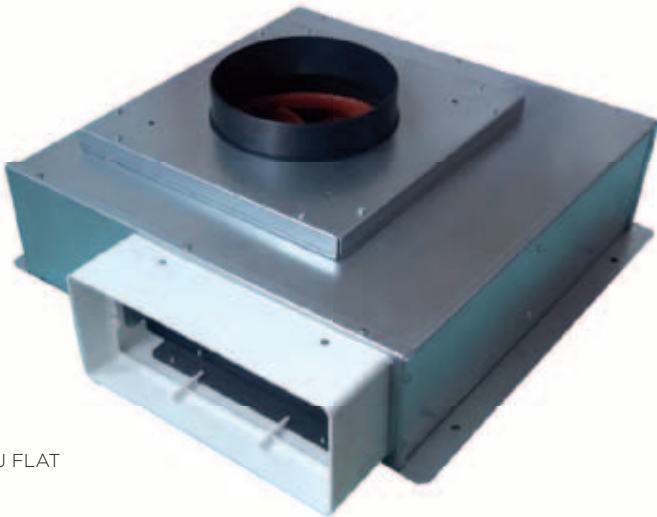

Sada EVJ FLAT