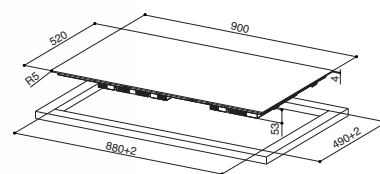

Instalace na desku