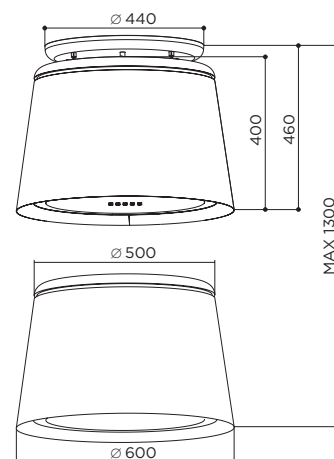

Při propojení s varnou deskou Faber digestoř automaticky optimalizuje výkon sání podle stupně vaření.

CELINE PLUS

CELINE

CELINE PLUS CG MATT KL kód 345.0541.063 *
CELINE PLUS WW/CG MATT KL kód 345.0541.064 *

54 940 Kč
54 940 Kč

CELINE CG MATT KL kód 345.0541.061 **
CELINE WW/CG MATT KL kód 345.0541.062 **

45 880 Kč
45 880 Kč

na objednávku | * se spouštěcím mechanismem | ** bez spouštěcího mechanismu

ZÁKLADNÍ ÚDAJE	TECHNICKÉ ÚDAJE	PŘÍSLUŠENSTVÍ
Provedení Cementově šedá mat Bílá mat / cementově šedá mat	Rychlosti 1 2 3 4 Výkon dle IEC 250 340 490 610 Tlak 390 470 520 540 Příkon 160 200 240 250 Hlučnost 51 55 63 68	Kód 112.0037.325 F8 Uhlíkový filtr Kód 112.0185.278 FLL8 Uhlíkový filtr s dlouhou životností Kód 112.0542.875 Sada pro odtah Airlane Kód 250406 Zpětná klapka KPK 150 pachutěsná
Ovládání Dotykové Squarcle / dálkové / z varné desky Osvětlení LED obvodové 4 000 K Tukový filtr Kovový kazetový filtr - omyvatelný v myčce Výstupní průměr 150 mm Šířka 600 mm Energetická třída A