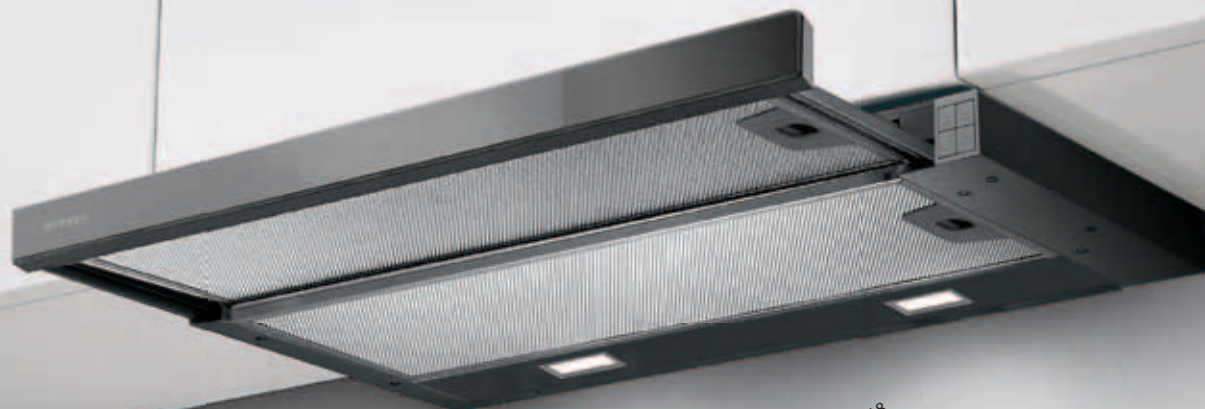

černá / lišta černé sklo