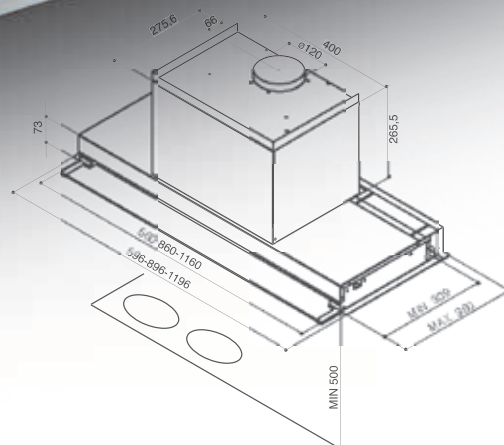

Pouze pro odtah.

Minimální vzdálenost od varné desky **500 mm.**

ZÁKLADNÍ ÚDAJE	TECHNICKÉ ÚDAJE	PŘÍSLUŠENSTVÍ
Provedení Nerez / bílé sklo	Rychlosti 1 2 3 INT	Kód 112.0189.216 Zpětná klapka 120 s přírubou
Ovládání Dotykové Squarcle	Výkon dle IEC 195 270 378 455	
Osvětlení 2 LED 3 000 K	Tlak 240 250 260 270	
Tukový filtr Nerezový kazetový filtr - omyvatelný v myčce	Příkon 100 115 200 220	
Výstupní průměr 120 mm	Hlučnost 42 52 54 60	
Šířka 600 / 900 / 1 200 mm		
Energetická třída A