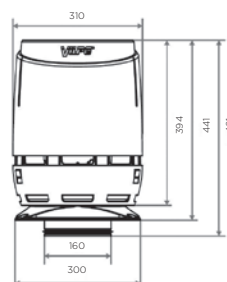

EVJ ECO FLOW 160S

šedá RAL7015