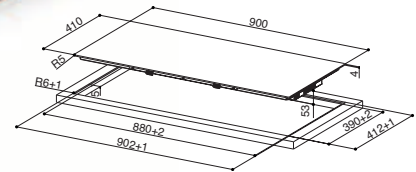

FCH SLIM 94

FCH SLIM 94 BK KL kód 108.0604.942

20 990Kč

Varná deska je připravena k bezdrátovému propojení s digestoři označenými písmeny KL.

ZÁKLADNÍ ÚDAJE	FUNKCE	VARNÉ ZÓNY
Provedení Černé sklo	K-Link propojení s digestoři ano	1 varná zóna 2 100 W 3 000 W Booster 220 x 197
Šířka x hloubka 900 x 410 mm	Bridge zóny 1	
Počet varných zón 4	Booster ano	
Ovládání Multi-slider	Heat - up ano	
Počet výkonových stupňů 9 + booster	Časovač / minutka ano / ano	2 varná zóna 2 100 W 3 000 W Booster 220 x 197
Min - max velikost varné nádoby 110 - 380 mm	Pauza / obnovení ano	
Celkový příkon 7 400 W	Detekce nádob ano	3 varná zóna 1 400 W 2 100 W Booster Ø 160
Napětí 230 V 1 N- / 230 V 2 N- / 400 V 2 N-	Dětská pojistka ano	
Kmitočet 50 / 60 Hz	Indikátor zbytkového tepla ano	4 varná zóna 2 300 W 3 000 W Booster Ø 200
	Automatické vypnutí ano	
	Ochrana při přetečení ano	
	Ochrana proti přehřátí ano	
	Ochrana proti přepětí ano	
	Power management 2,5 / 3 / 3,5 / 4 / 5 / 6 / 7,4 kW