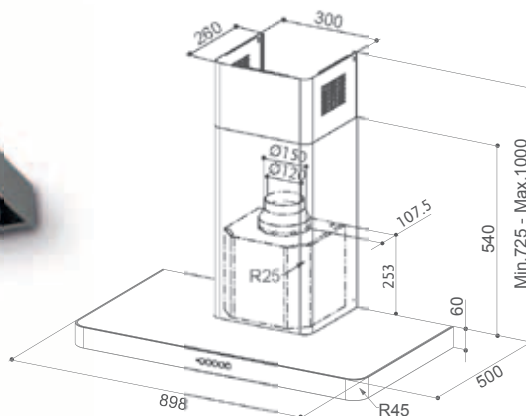

# T-LIGHT

**T-LIGHT EV8 X A90** kód 110.0456.267

**T-LIGHT EV8 WH MATT A90** kód 110.0456.269

24 990 Kč

26 990 Kč

na objednávku

volitelné

volitelné