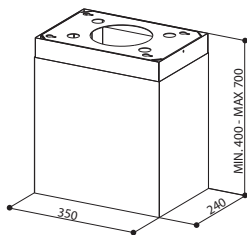

KOMÍNY

KOMÍN S KONSTRUKCÍ THEA ISOLA WH
kód 112.0516.428

7 980 Kč

KOMÍN S KONSTRUKCÍ THEA ISOLA DG
kód 112.0516.430

8 190 Kč

- Thea Isola