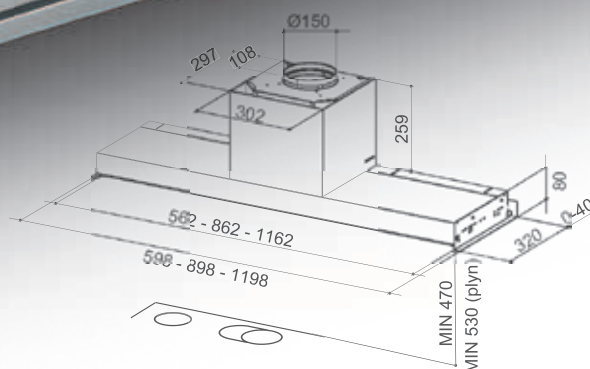

Minimální vzdálenost od varné desky
470 / 530 mm (plyn).

nerez / černé sklo

IN-NOVA TOUCH

IN-NOVA TOUCH X/BK A60 kód 305.0611.152
IN-NOVA TOUCH X/BK A90 kód 305.0611.153
IN-NOVA TOUCH X/BK A120 kód 305.0611.154

15 990 Kč
16 990 Kč
18 990 Kč

IN-NOVA TOUCH X/WH A60 kód 305.0611.157
IN-NOVA TOUCH X/WH A90 kód 305.0611.156
IN-NOVA TOUCH X/WH A120 kód 305.0611.155

15 990 Kč
16 990 Kč
18 990 Kč

na objednávku

volitelné

volitelné

volitelné

ZÁKLADNÍ ÚDAJE	TECHNICKÉ ÚDAJE	PŘÍSLUŠENSTVÍ
Provedení Nerez / černé sklo Nerez / bílé sklo	Rychlosti 1 2 3 INT Výkon dle IEC 280 420 570 670 Tlak 420 465 510 520 Příkon 175 220 255 270 Hlučnost 53 62 68 70	Kód 112.0037.324 F9 Uhlíkový filtr Kód 112.0185.276 FLL9 Uhlíkový filtr s dlouhou životností Kód 112.0615.733 Dálkové ovládání Kód 112.0086.450 Zpětná klapka 150 Kód 250406 Zpětná klapka KPK 150 pachutěsná Kód 4999996 Externí ventilační jednotka EVJ 4 Kód 110.0365.067 Externí ventilační jednotka Mistral Kód E220P / E220S Externí ventilační jednotka na šikmou / rovnou střechu Kód 4999993 Úprava na rekuperaci
Ovládání Dotykové Squarcle / dálkové Osvětlení 2 LED 4 000 K Tukový filtr Kovový kazetový filtr - omyvatelný v myčce Výstupní průměr 150 / 120 mm Šířka 600 / 900 / 1 200 mm Energetická třída A	INOVATIVNÍ DOTYKOVÉ OVLÁDÁNÍ Nové dotykové ovládání je umístěno na výklopném čítku digestoře pro snadnější přístup.