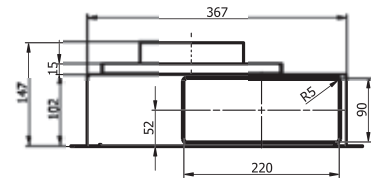

Sada EVJ FLAT