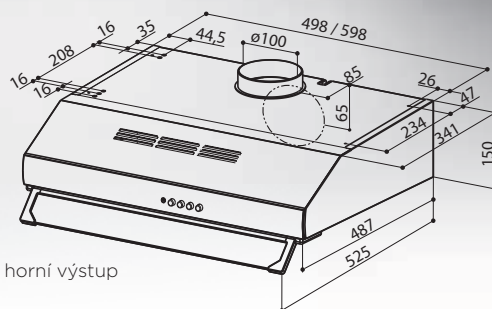

zadní / horní výstup

741 PB

741 PB W A50 kód 300.0557,512
741 PB W A60 kód 300.0557,513

2 440 Kč
2 630 Kč

741 PB X A50 kód 300.0557,514
741 PB X A60 kód 300.0557,515

2 890 Kč
3 120 Kč

ZÁKLADNÍ ÚDAJE	TECHNICKÉ ÚDAJE			PŘÍSLUŠENSTVÍ	
Provedení Bílá Nerez	Rychlosti	1	2	3	Kód 112.0571.379 F24 Uhlíkový filtr
Ovládání Tlačítka	Výkon dle IEC	135	200	295	Kód 250102 Zpětná klapka KZK 100 vzduchotěsná
Osvětlení 2 LED 4 000 K	Tlak	110	230	320	
Tukový filtr Kovový kazetový filtr - omyvatelný v myčce	Příkon	60	80	125	
Výstupní průměr 100 mm	Hlučnost	56	64	69	
Šířka 500 / 600 mm					
Energetická třída D