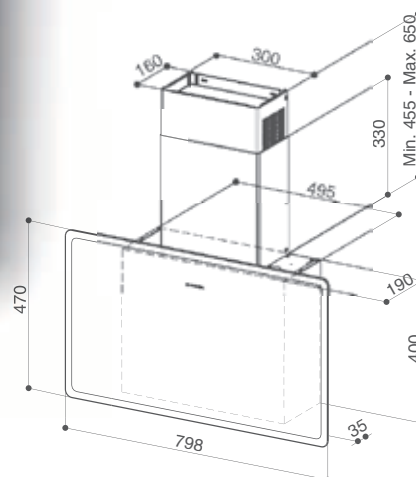

V-AIR FLAT

Při propojení s varnou deskou Faber digestoř automaticky optimalizuje výkon sání podle stupně vaření.

V-AIR FLAT KL A80 kód 330.0615.684

22 790 Kč

volitelné

ZÁKLADNÍ ÚDAJE	TECHNICKÉ ÚDAJE	PŘÍSLUŠENSTVÍ
Provedení Černá / černé a světlé hnědé sklo	Rychlosti 1 2 3 INT	Kód 112.0540.783 F22 Uhlíkový filtr
Ovládání Dotykové / dálkové / z varné desky	Výkon dle IEC 190 250 400 570	Kód 112.0615.733 Dálkové ovládání
Osvětlení 2 LED 4 000 K	Tlak 300 450 540 650	Kód 112.0569.164 Prodloužený komín 990 BK
Tukový filtr Kovový kazetový filtr - omyvatelný v myčce	Příkon 100 115 120 125	Kód 112.0086.450 Zpětná klapka 150
Výstupní průměr 150 / 120 mm	Hlučnost 52 58 67 73	Kód 250406 Zpětná klapka KPK 150 pachutěsná
Šířka 800 mm		
Energetická třída A