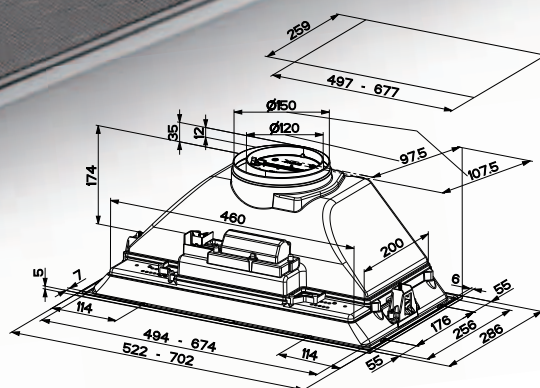

nerez

Minimální vzdálenost od varné desky 450 / 650 mm (plyn).

INKA SMART HC

INKA SMART HC X A52 kód 305.0599.307
INKA SMART HC X A70 kód 305.0599.308

4 390 Kč
4 790 Kč

ZÁKLADNÍ ÚDAJE	TECHNICKÉ ÚDAJE			PŘÍSLUŠENSTVÍ	
Provedení Nerez	Rychlosti	1	2	3	Kód 112.0556.527 F23 Uhlíkový filtr
Ovládání Posuvné	Výkon dle IEC	180	270	390	Kód 112.0556.528 FLL23 Uhlíkový filtr s dlouhou životností
Osvětlení 2 LED 4000 K	Tlak	220	240	260	Kód 112.0086.450 Zpětná klapka 150
Tukový filtr Kovový kazetový filtr - omyvatelný v myčce	Příkon	80	90	110	Kód 250406 Zpětná klapka KPK 150 pachutěsná
Výstupní průměr 150 / 120 mm	Hlučnost	54	62	70	
Šířka 520 / 700 mm					
Energetická třída B