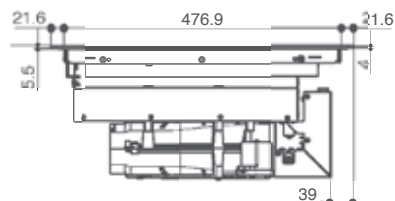

Instalace do roviny s pracovní deskou