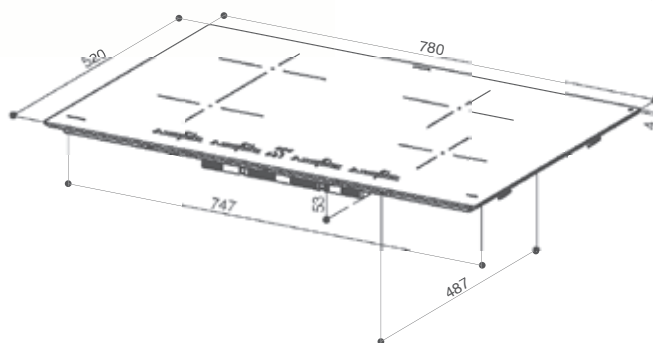

Instalace do desky