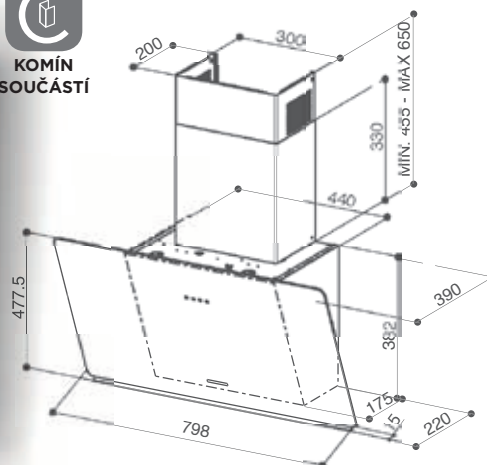

KOMÍN
SOUČÁSTÍ

Minimální vzdálenost od varné desky
450 / 650 mm (plyn).