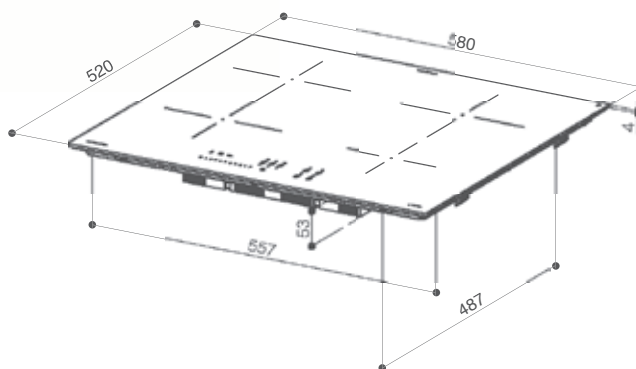

Instalace do desky

FBH 64

FBH 64 BK kód 108.0604.932

13 430 Kč

ZÁKLADNÍ ÚDAJE	FUNKCE	VARNÉ ZÓNY
Provedení Černé sklo	K-Link propojení s s digestoří ne	1 varná zóna 1 400 W 2 100 W Booster Ø 160
Šířka x hloubka 580 x 520 mm	Bridge zóny ne	
Počet varných zón 4	Booster ano	2 varná zóna 1 400 W 2 100 W Booster Ø 160
Ovládání Dotykové	Heat - up ne	
Počet výkonových stupňů 9 + booster	Časovač / minutka ano / ano	3 varná zóna 2 300 W 3 000 W Booster Ø 200
Min - max velikost varné nádoby 110 - 200 mm	Pauza / obnovení ne	
Celkový příkon 7 400 W	Detekce nádob ano	4 varná zóna 1 400 W 1 850 W Booster Ø 145
Napětí 230 V 1 N- / 230 V 2 N- / 400 V 2 N-	Dětská pojistka ano	
Kmitočet 50 / 60 Hz	Indikátor zbytkového tepla ano	
	Automatické vypnutí ano	
	Ochrana při přetečení ano	
	Ochrana proti přehřátí ano	
	Ochrana proti přepětí ano	
	Power management 2,5 / 3 / 3,5 / 4 / 5 / 6 / 7,4 kW