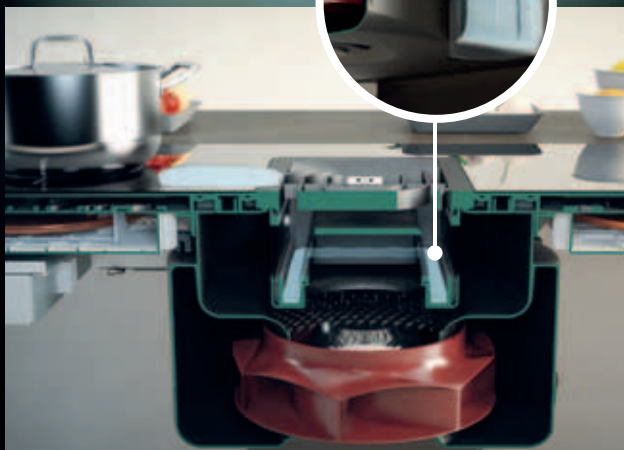

## NEJÚČINNĚJŠÍ

Digestoř Galileo, pojmenovaná po skutečném italském géniovi, je ukázkou špičkové technologie v energetické třídě A+++.

Poměrem výkon - cena nabízí bezkonkurenční kombinaci digestoře a varné desky v jednom.