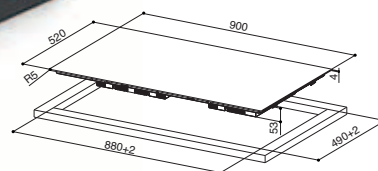

FCH 95

FCH 95 BK KL kód 108.0604.943

20 990 Kč

Varná deska je připravena k bezdrátovému propojení s digestoři označenými písmeny KL.

ZÁKLADNÍ ÚDAJE	FUNKCE	VARNÉ ZÓNY
Provedení Černé sklo	K-Link propojení s digestoři ano	1 varná zóna 2 100 W 3 000 W 220 x 197 Booster 2 varná zóna 2 100 W 3 000 W 220 x 197 Booster 3 varná zóna 2 300 W 3 000 W Ø 200 Booster 4 varná zóna 2 100 W 3 000 W 220 x 197 Booster 5 varná zóna 2 100 W 3 000 W 220 x 197 Booster
Šířka x hloubka 900 x 520 mm	Bridge zóny 2	
Počet varných zón 5	Booster ano	
Ovládání Dotykové / slider	Heat - up ano	
Počet výkonových stupňů 9 + booster	Časovač / minutka ano / ano	
Min - max velikost varné nádoby 110 - 380 mm	Pauza / obnovení ano	
Celkový příkon 7 400 W	Detekce nádob ano	
Napětí 230 V 1 N- / 230 V 2 N- / 400 V 2 N-	Dětská pojistka ano	
Kmitočty 50 / 60 Hz	Indikátor zbytkového tepla ano	
	Automatické vypnutí ano	
	Ochrana při přetečení ano	
	Ochrana proti přehřátí ano	
	Ochrana proti přepětí ano	
	Power management 2,5 / 3 / 3,5 / 4 / 5 / 6 / 7,4 kW