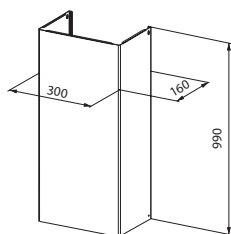

PRODLOUŽENÝ KOMÍN 990 BK kód 112.0569.164

2 590 Kč

- Glam Fit Zero Drip BK
- Glam Fit Zero Drip Plus BK
- Soft Slim Grigio Londra
- Soft Slim Nero Ingo
- V-Air Flat

PRODLOUŽENÝ KOMÍN 990 WH kód 112.0569.163

2 590 Kč

- Glam Fit Zero Drip DB
- Glam Fit Zero Drip SAND
- Glam Fit Zero Drip Plus DB
- Glam Fit Zero Drip Plus SAND
- Soft Slim Bianco Kos