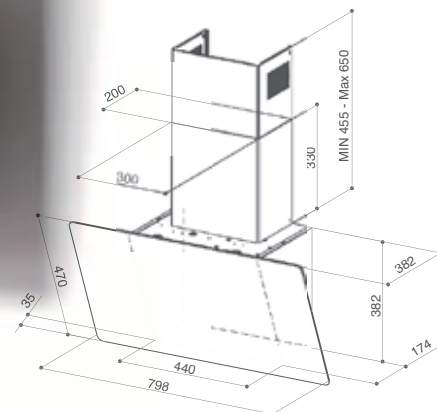

V-AIR

Při propojení s varnou deskou Faber digestoř automaticky optimalizuje výkon sání podle stupně vaření.

V-AIR KL A80 kód 330.0615.685

19 990 Kč

volitelné

volitelné

volitelné

ZÁKLADNÍ ÚDAJE

Provedení

Černá / černé a světlé hnědé sklo

Ovládání

Dotykové / dálkové / z varné desky

Osvětlení

2 LED 4 000 K

Tukový filtr

Kovový kazetový filtr - omyvatelný v myčce

Výstupní průměr

150 / 120 mm

Šířka

800 mm

Energetická třída

A+

TECHNICKÉ ÚDAJE

Rychlosti

1 2 3 INT

Výkon dle IEC

310 420 580 720

Tlak

440 500 540 550

Příkon

175 220 255 270

Hlučnost

52 56 62 65

PŘÍSLUŠENSTVÍ

Kód 112.0037.325

F8 Uhlíkový filtr

Kód 112.0185.278

FLL8 Uhlíkový filtr s dlouhou životností

Kód 112.0615.733

Dálkové ovládání

Kód 112.0252.442

Sada pro recirkulaci BK

Kód 112.0250.290

Sada komínů 990 BK

Kód 112.0086.450

Zpětná klapka 150

Kód 250406

Zpětná klapka KPK 150 pachutěsná

Kód 4999996

Externí ventilační jednotka EVJ 4

Kód 110.0365.067

Externí ventilační jednotka MISTRAL

Kód E220P / E220S

Externí ventilační jednotka na šikmou / rovnou střechu

Kód 4999993

Úprava pro rekuperaci