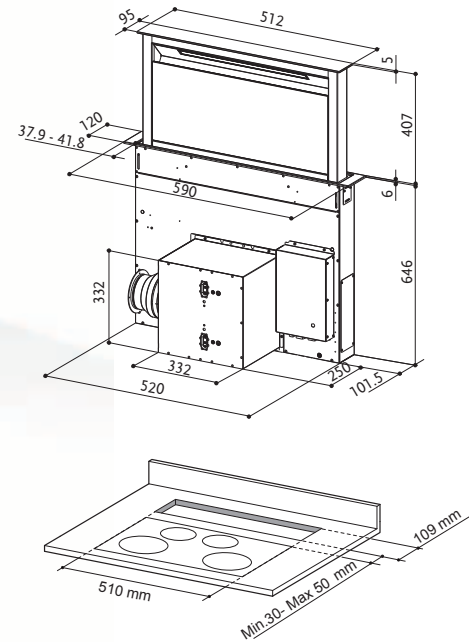

FABULA PLUS 60

FABULA PLUS EV8 BK A60 kód 340.0582.936

33 990 Kč

volitelné

volitelné

ZÁKLADNÍ ÚDAJE

Provedení

Nerez / černé sklo

Ovládání

Dotykové / dálkové

Osvětlení

LED 4 000 K

Tukový filtr

Kovový kazetový filtr - omyvatelný v myčce

Výstupní průměr

150 mm

Šířka

600 mm

Energetická třída

B

TECHNICKÉ ÚDAJE

Rychlosti

1 2 3 4 INT

Výkon dle IEC

150 280 350 440 630

Tlak

120 420 490 550 560

Příkon

55 120 155 190 270

Hlučnost

43 56 60 65 72

PŘÍSLUŠENSTVÍ

Kód 112.0629.411

FLL12-60 Uhlíkový filtr s dlouhou životností

Kód 112.0470.541

Soklová mřížka

Kód 112.0615.733

Dálkové ovládání

Kód 250406

Zpětná klapka KPK 150 pachutěsná

Kód 4999997

Kit Fabula pro přemístění motoru

Kód 4999996

Externí ventilační jednotka EVJ 4

Kód 110.0365.067

Externí ventilační jednotka MISTRAL

Kód E220P / E220S

Externí ventilační jednotka na šikmou / rovnou střechu