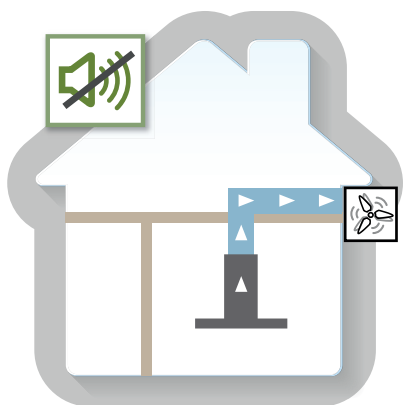

## ZÁKLADNÍ ÚDAJE

**Provedení**  
Krémová

**Vstupní / výstupní průměr**  
150 mm

**Výkon**  
700 m<sup>3</sup>/h

**Tlak**  
540 Pa

**Příkon**  
190 W