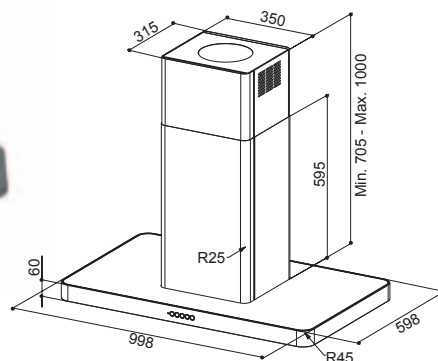

### Kód 4999993

Úprava pro rekuperaci

T-LIGHT ISOLA  
DREAM

nerez

bílá mat