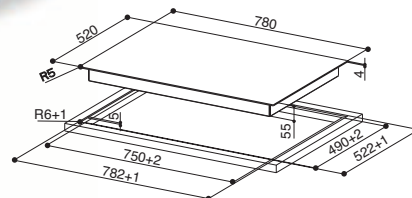

Instalace na desku