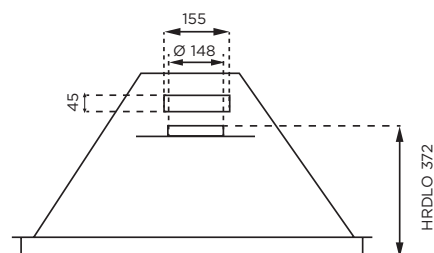

TRENDY

TRENDY WH A90 s rámem kód 321.0589.580

11 550Kč

ZÁKLADNÍ ÚDAJE	TECHNICKÉ ÚDAJE			PŘÍSLUŠENSTVÍ	
Provedení Bílá / rám dub bez povrchové úpravy	Rychlosti	1	2	3	Kód 112.0037.325 F8 Uhlíkový filtr
Ovládání Posuvné	Výkon dle IEC	240	320	440	Kód 112.0185.278 FLL8 Uhlíkový filtr s dlouhou životností
Osvětlení 2 LED 4 000 K	Tlak	150	190	210	Kód 112.0086.450 Zpětná klapka 150
Tukový filtr Kovový kazetový filtr - omyvatelný v myčce	Příkon	85	95	115	Kód 250406 Zpětná klapka KPK 150 pachutěsná
Výstupní průměr 150 / 120 mm	Hlučnost	54	60	68	
Šířka 900 mm					
Energetická třída C