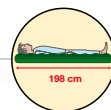

Extended Length