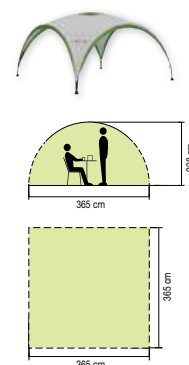

Event Shelter Pro L 3,65 × 3,65 m

Artikl číslo	2000016833
Materiál tyček	Ocel
Celková plocha	13,32 m²
Výška	218 cm (měřeno uprostřed)
Přepravní vak	Obdélníkový se zipem
Rozměr po sbalení	99 × 31 × 29 cm
Hmotnost	17 kg
Cena	4 499 Kč/174,9 €