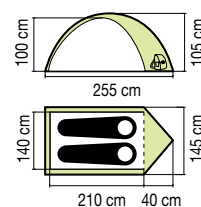

Darwin 2

Artikl číslo	2000012145
Počet osob	2
Počet ložnic	1
Tyčky	Laminát
Podlážka	PE, nepromokavý
Tropiko	Polyester 68D, PU zátěr
Vodní sloupec	3000 mm
Švy	Podlepené
Rozměr po sbalení	46 × 15,5 × 15,5 cm
Hmotnost	2,8 kg
Cena	1599 Kč/61,9 €