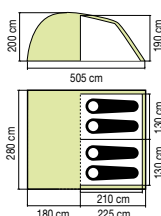

AKCE:

Ke každému stanu

Da Gama 4

dostanete přístřešek

Classic Awning za 1 Kč