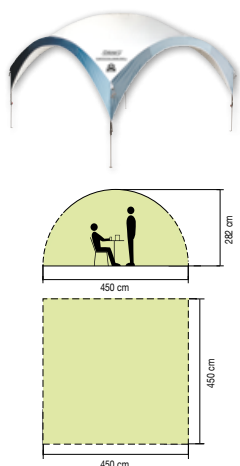

FastPitch™ Shelter XL

2000032026

FastPitch™ Shelter XL

Artikl číslo	2000032026
Materiál tyček	Ocel
Celková plocha	20,25 m ²
Výška	228 cm (měřeno uprostřed)
Přepavní vak	obdélníkový se zipem
Rozměr po sbalení	100 × 22 × 35 cm
Hmotnost	21,7 kg
Cena	9 999 Kč/388,9 €