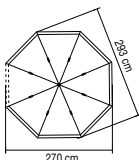

OctaGo

Artikl číslo	2000035194
Počet osob	3
Počet ložnic	1-2
Tyčky	Ocel
Podlážka	PE integrovaná, nepromokavý
Tropiko	Polyester 68D, PU zátěr
Vodní sloupec	2000 mm
Švy	Podlepené
Rozměr po sbalení	65 × 25 × 25 cm
Hmotnost	10,9 kg
Cena	4 999 Kč/194,9 €