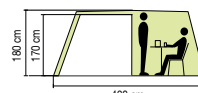

Galileo 4

Artikl číslo	2000012156
Počet osob	4
Počet ložnic	2
Týčky	Laminát
Podlážka	PE integrovaná, nepromokavý
Tropiko	Polyester taffeta 68D, PU zátěr
Vodní sloupec	3000 mm
Švy	Podlepené
Rozměr po sbalení	67 × 28 × 27 cm
Hmotnost	11,9 kg
Cena	7699 Kč/299,9 €