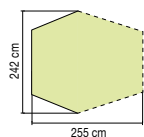

WeatherTec™

Fire Retardant

UV Guard™ Sun Protection

Fiberglass Poles

Sundome

2000014400

Sundome

Artikl číslo	2000014400
Počet osob	2
Tyčky	Sklolaminát
Podlážka	Polyethylen
Tropiko	Polyester 170T/68D
Vodní sloupec	500 mm
Rozměr po sbalení	51 × 11 × 11 cm
Přepravní obal	Součást balení
Hmotnost	1,9 kg
Cena	999 Kč/38,9 €