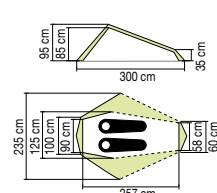

Batur 2 BlackOut®

Artikl číslo	2000035200
Počet osob	2
Počet ložnic	1
Tyčky	2x Aluminium ø 8,5 mm
Podlážka	Polyester 70D/190T
Tropiko	Polyester 68D/210T
Vodní sloupec	6 000 mm
Švy	Podlepené
Rozměr po sbalení	15 × 39 cm
Hmotnost	2,4 kg
Cena	4 999 Kč/194,9 €