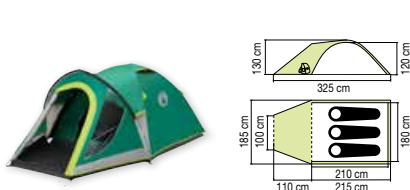

Kobuk Valley 4 Plus BlackOut®

Artikl číslo	2000030281
Počet osob	4
Počet ložnic	1
Tyčky	Laminát
Podlážka	PE, nepromokavý
Tropiko	Polyester 68D, PU zátěr
Vodní sloupec	4500 mm
Švy	Podlepené
Rozměr po sbalení	58 × 20 × 19 cm
Hmotnost	6,6 kg
Cena	4499 Kč/174,9 €