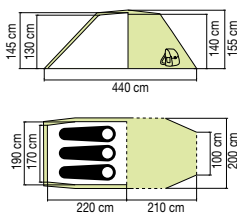

Tasman 3 Plus

Artikl číslo	2000032102
Počet osob	3
Počet ložnic	1
Tyčky	Laminát
Podlážka	PE, nepromokavý
Tropiko	Polyester 68D, PU zátěr
Vodní sloupec	3000 mm
Švy	Podlepené
Rozměr po sbalení	58 × 18 × 18 cm
Hmotnost	6,2 kg
Cena	3999 Kč/155,9 €