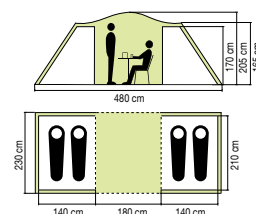

Bering 4

Artikl číslo	2000019535
Počet osob	4
Počet ložnic	2
Tyčky	Laminát
Podlážka	PE integrovaná, nepromokavý
Tropiko	Polyester taffeta 75D, PU zátěr
Vodní sloupec	3 000 mm
Švy	Podlepené
Rozměr po sbalení	59 × 24 × 26 cm
Hmotnost	12,2 kg
Cena	7 999 Kč/310,9 €