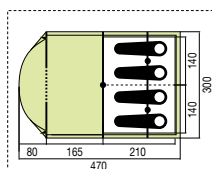

Artikl číslo	2000037072
Počet osob	4
Počet ložnic	2
Tyčky	Laminát
Podlážka	PE, integrovaná
Tropiko	Polyester, PU zátěr
Vodní sloupec	4 000 mm
Švy	Podlepené
Rozměr po sbalení	66 × 30 × 28 cm
Hmotnost	16 kg
Cena	9999 Kč/388,9 €