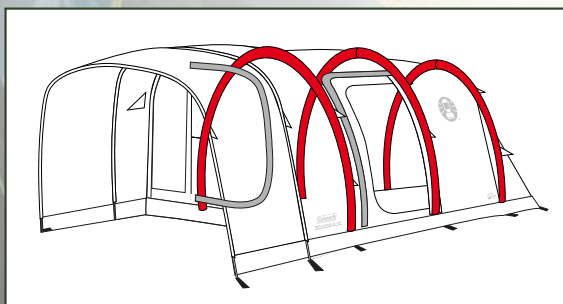

Zapomeňte na zdlouhavé stavění vašeho rodinného stanu.

S nafukovacími stany Weathermaster to zvládnete sami během několika málo minut. S pomocí pumpy, která je součástí balení, nafouknete postupně jednotlivé vzduchové válce až do tlaku 7 PSI. Samotný válec je obalen ochrannou vrstvou z polyethylenu, zamezující poškození válce vnějšími vlivy a zároveň skvěle drží tvar. V případě poškození válce jej lze snadno vyjmout ze zazipovaného obalu a zalepit pomocí přiložené opravné sady.