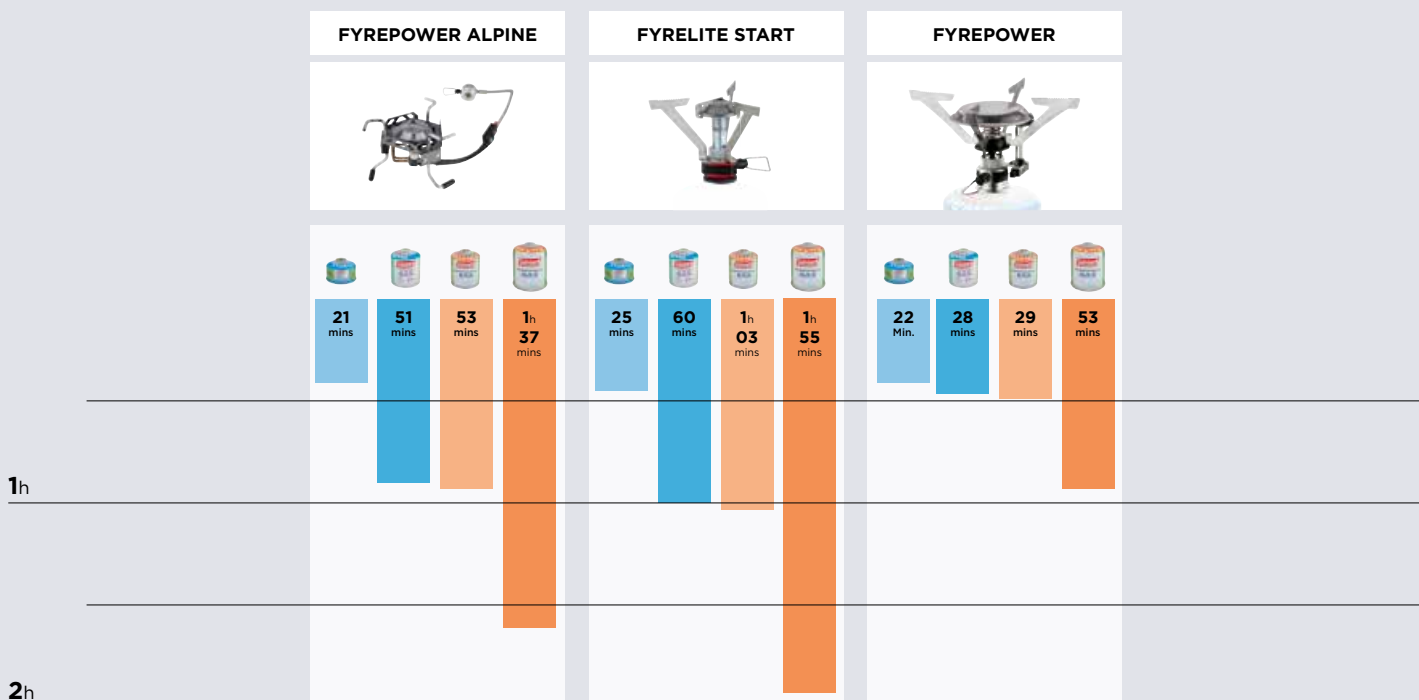

Coleman® plynové kartuše Xtreme a Performance

XTREME

C100 XTREME 2.0   C300 XTREME

- Lehká kartuše pro použití v extrémních podmínkách
- Umožňuje vaření až při -27°C
- Vhodná pro vysokohorskou turistiku
- C100 obsahuje 100 g směsi
- C300 obsahuje 230 g směsi

PERFORMANCE

C300 PERFORMANCE   C500 PERFORMANCE

- Kartuše vhodná pro vaření v přírodě do -5°C
- Plněná speciální směsí butanu a propanu
- Ideální pro delší túry
- C300 obsahuje 240 g směsi
- C500 obsahuje 440 g směsi

PROVOZNÍ DOBA JEDNOTLIVÝCH TYPŮ KARTUŠÍ S RŮZNÝMI VAŘIČI COLEMAN®