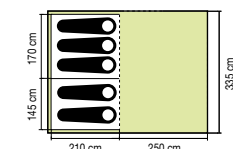

Galileo 5

Artikl číslo	2000012158
Počet osob	5
Počet ložnic	2
Týčky	Laminát
Podlážka	PE integrovaná, nepromokavý
Tropiko	Polyester taffeta 68D, PU zátěr
Vodní sloupec	3000 mm
Švy	Podlepené
Rozměr po sbalení	73 × 30 × 30 cm
Hmotnost	15,8 kg
Cena	9199 Kč/357,9 €