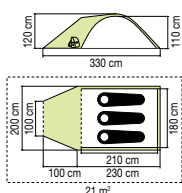

NOVÉ

Pingora BlackOut®

Třímístný samonosný turistický stan se dvěma zkříženými pruty, tvořícími ložnici a třetí předsunutá lomená tyč vytváří prostornou předsíňku, dokonale kryjící vchod stanu. To umožňuje dostatečné odvětrávání i při dešti.

Fire Retardant

WeatherTec™

UV Guard™ Sun Protection

BlackOut Bedroom®

Pingora 3 BlackOut®

2000035203

Velký úložný prostor

Extra lehké materiály

Ripstop tkanina

Pingora 3 BlackOut®

Artikl číslo	2000035203
Počet osob	3
Počet ložnic	1
Tyčky	3x Aluminium ø 8,5 mm
Podlážka	Polyester 70D/190T
Tropiko	Polyester 68D/210T
Vodní sloupec	6000 mm
Švy	Podlepené
Rozměr po sbalení	19 x 40 cm
Hmotnost	3,7 kg
Cena	5999 Kč/233,9 €