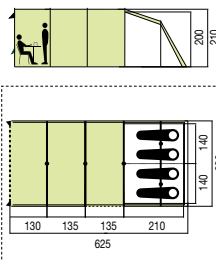

Meadowood® BlackOut® 4L

Artikl číslo	2000037068
Počet osob	4
Počet ložnic	2
Týčky	Laminát
Podlážka	PE integrovaná, nepromokavá
Tropiko	Polyester 68D, PU zátěr
Vodní sloupec	4 000 mm
Švy	Podlepené
Rozměr po sbalení	74 × 36 × 36 cm
Hmotnost	22,5 kg
Cena	14 999 Kč/583,9 €