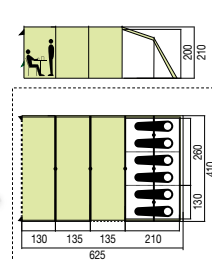

Vail® 6L

Artikl číslo	2000037075
Počet osob	6
Počet ložnic	2
Tyčky	Laminát
Podlážka	PE, integrovaná
Tropiko	Polyester, PU zátěr
Vodní sloupec	4 000 mm
Švy	Podlepené
Rozměr po sbalení	68 × 42 × 36 cm
Hmotnost	26 kg
Cena	15 999 Kč/622,9 €