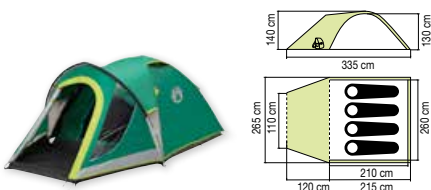

Kobuk Valley 4 Plus BlackOut®

Artikl číslo	2000030281
Počet osob	4
Počet ložnic	1
Tyčky	Laminát
Podlážka	PE, nepromokavý
Tropiko	Polyester 68D, PU zátěr
Vodní sloupec	4500 mm
Švy	Podlepené
Rozměr po sbalení	58 × 20 × 19 cm
Hmotnost	6,6 kg
Cena	4499 Kč/174,9 €