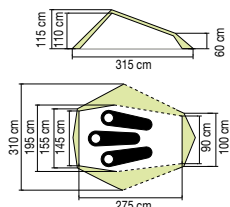

Velký úložný prostor

Batur 3 BlackOut®

Artikl číslo	2000035201
Počet osob	3
Počet ložnic	1
Tyčky	2x Aluminium ø 8,5 mm
Podlážka	Polyester 70D/190T
Tropiko	Polyester 68D/210T
Vodní sloupec	6 000 mm
Švy	Podlepené
Rozměr po sbalení	19 × 40 cm
Hmotnost	3,5 kg
Cena	5 599 Kč/217,9 €