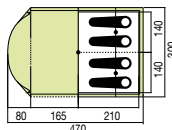

Castle Pines® BlackOut® 4

Artikl číslo	2000037062
Počet osob	4
Počet ložnic	2
Tyčky	Laminát
Podlážka	PE integrovaná, nepromokavá
Tropiko	Polyester 68D, PU zátěr
Vodní sloupec	6000 mm
Švy	Podlepené
Rozměr po sbalení	72 × 32 × 32 cm
Hmotnost	16,8 kg
Cena	12 499 Kč/486,9 €