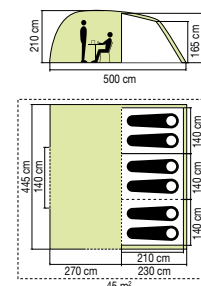

Oak Canyon 4 BlackOut®

Artikl číslo	2000030287
Počet osob	4
Počet ložnic	2
Tyčky	Ocel a laminát
Podlážka	PE integrovaná, nepromokavý
Tropiko	Polyester 68D, PU zátěr
Vodní sloupec	4 500 mm
Švy	Podlepené
Rozměr po sbalení	71 × 35 × 31 cm
Hmotnost	18,5 kg
Cena	10 999 Kč/427,9 €