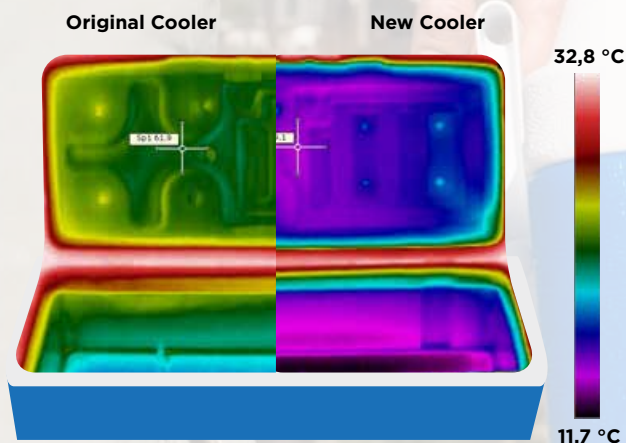

NEUSTÁLÉ VYLEPŠOVÁNÍ

Zlepšili jsme izolační vlastnosti dna, kde spolu s víkem dochází k největšímu úniku chladu.

Izolace vzduchem ve víku neposkytuje ten nejlepší výkon.

Izolace pěnou, kde jsou vzduchové kapsy, také není ideální.