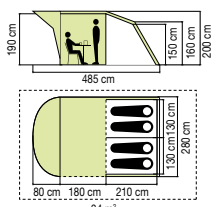

Oak Canyon BlackOut®

Prémiový rodinný stan s vyšším vodním sloupcem a robustní ocelovou konstrukcí je vybaven zatmavenými ložnicemi BlackOut Bedroom® a praktickou stříškou, kryjící vchod do stanu.

WeatherTec™

BlackOut Bedroom®

UV Guard™ Sun Protection

Fire Retardant

Oak Canyon 6 BlackOut®

2000030288

AKCE:

Ke každému stanu
Oak Canyon 6 nebo 4
dostanete přístřešek
Classic Awning za 1 Kč

Prodloužené tropiko

Ocelové a sklolaminátové tyčky

Oak Canyon 6 BlackOut®

Artikl číslo	2000030288
Počet osob	6
Počet ložnic	3
Tyčky	Ocel a laminát
Podlážka	PE integrovaná, nepromokavý
Tropiko	Polyester 68D, PU zátěr
Vodní sloupec	4 500 mm
Švy	Podlepené
Rozměr po sbalení	71 × 35 × 33 cm
Hmotnost	27,2 kg
Cena	13 499 Kč/525,9 €

Oak Canyon 4 BlackOut®

Artikl číslo	2000030287
Počet osob	4
Počet ložnic	2
Tyčky	Ocel a laminát
Podlážka	PE integrovaná, nepromokavý
Tropiko	Polyester 68D, PU zátěr
Vodní sloupec	4 500 mm
Švy	Podlepené
Rozměr po sbalení	71 × 35 × 31 cm
Hmotnost	18,5 kg
Cena	10 999 Kč/427,9 €