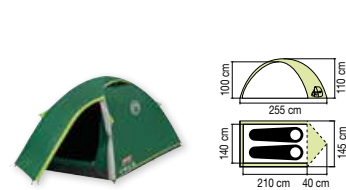

Kobuk Valley 4 Plus BlackOut®

Artikl číslo	2000030281
Počet osob	4
Počet ložnic	1
Tyčky	Laminát
Podlážka	PE, nepromokavý
Tropiko	Polyester 68D, PU zátěr
Vodní sloupec	4500 mm
Švy	Podlepené
Rozměr po sbalení	58 × 20 × 19 cm
Hmotnost	6,6 kg
Cena	4499 Kč/174,9 €