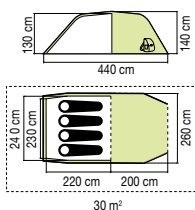

Tasman 4

Artikl číslo	2000032103
Počet osob	4
Počet ložnic	1
Tyčky	Laminát
Podlážka	PE, nepromokavý
Tropiko	Polyester 68D, PU zátěr
Vodní sloupec	3 000 mm
Švy	Podlepené
Rozměr po sbalení	61 × 21 × 20 cm
Hmotnost	7,1 kg
Cena	4 299 Kč/166,9 €