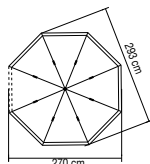

Octagon BlackOut®

Artikl číslo	22000035195
Počet osob	8
Tyčky	Ocel a sklolaminát
Podlážka	PE lepená, integrovaná
Tropiko	Polyester, PU zátěr
Vodní sloupec	4500 mm
Švy	Podlepené
Rozměr po sbalení	85 × 30 × 30 cm
Hmotnost	22 kg
Cena	9999 Kč/388,9 €