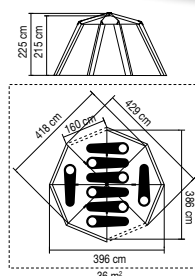

Festival Octagon

Artikl číslo	2000032323
Počet osob	8
Počet ložnic	1-2
Tyčky	Ocel + laminát
Podlážka	PE integrovaná, nepromokavý
Tropiko	Polyester 68D, PU zátěr
Vodní sloupec	2000 mm
Švy	Podlepené
Rozměr po sbalení	85 × 30 × 30 cm
Hmotnost	20,7 kg
Cena	7999 Kč/310,9 €