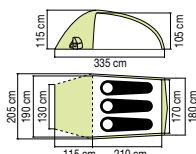

NOVÉ

Maluti BlackOut®

Odolný stan semigeodetické konstrukce s optimálně nakloněným bočním prutem zaručuje vysokou stabilitu ve větru. Je tak vhodný pro horské přechody.

UV Guard™ Sun Protection

WeatherTec™
6000mm

BlackOut Bedroom*

Fire Retardant

Maluti 3 BlackOut®

2000035205

Extra lehké materiály

Podlepené švy

Ripstop tkanina

Maluti 3 BlackOut®

Artikl číslo	2000035205
Počet osob	3
Počet ložnic	1
Tyčky	3x Aluminium ø 8,5 mm
Podlážka	Polyester 70D/190T
Tropiko	Polyester 68D/210T
Vodní sloupec	6000 mm
Švy	Podlepené
Rozměr po sbalení	39 × 17 × 17 cm
Hmotnost	4 kg
Cena	6 999 Kč/272,9 €