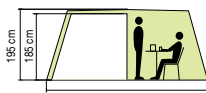

Galileo 5

Artikl číslo	2000012158
Počet osob	5
Počet ložnic	2
Týčky	Laminát
Podlážka	PE integrovaná, nepromokavý
Tropiko	Polyester taffeta 68D, PU zátěr
Vodní sloupec	3000 mm
Švy	Podlepené
Rozměr po sbalení	73 × 30 × 30 cm
Hmotnost	15,8 kg
Cena	9199 Kč/357,9 €