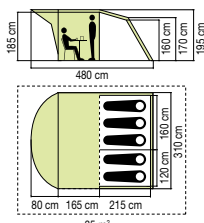

Rocky Mountain 5 Plus BlackOut®

Artikl číslo	2000030284
Počet osob	5
Počet ložnic	2
Tyčky	Laminát
Podlážka	PE integrovaná, nepromokavý
Tropiko	Polyester 68D, PU zátěr
Vodní sloupec	4500 mm
Švy	Podlepené
Rozměr po sbalení	70 × 32 × 30 cm
Hmotnost	16,8 kg
Cena	10999 Kč/427,9 €