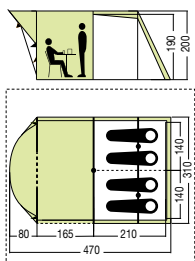

Weathermaster 4 Air BlackOut®

Artikl číslo	2000037060
Počet osob	4
Počet ložnic	2
Tyčky	Nafukovací
Podlážka	PE integrovaná, nepromokavá
Tropiko	Polyester 68D, PU zátěr
Vodní sloupec	6000 mm
Švy	Podlepené
Rozměr po sbalení	78 × 53 × 38 cm
Hmotnost	19,2 kg
Cena	19999 Kč/778,9 €