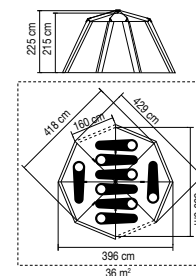

Festival Octagon

Artikl číslo	2000032323
Počet osob	8
Počet ložnic	1-2
Tyčky	Ocel + laminát
Podlážka	PE integrovaná, nepromokavý
Tropiko	Polyester 68D, PU zátěr
Vodní sloupec	2000 mm
Švy	Podlepené
Rozměr po sbalení	85 × 30 × 30 cm
Hmotnost	20,7 kg
Cena	7999 Kč/310,9 €