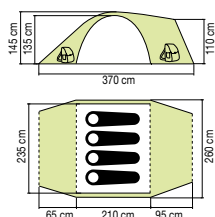

Hayden

Prověřená konstrukce kopulového stanu se dvěma vchody a prostornou předsíňkou na vybavení. Přední vchod lze upravit v malý přístřešek.

Hayden 4

2000030292

Hayden 4

Artikl číslo	2000030292
Počet osob	4
Počet ložnic	1
Tyčky	Laminát
Podlážka	PE, nepromokavý
Tropiko	Polyester 68D, PU zátěr
Vodní sloupec	3 000 mm
Švy	Podlepené
Rozměr po sbalení	56 × 22 × 22 cm
Hmotnost	6,9 kg
Cena	3 999 Kč/155,9 €