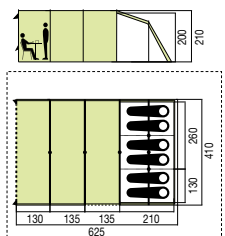

NOVÉ

Meadowood® BlackOut® 4L

Stan pro čtyři osoby. Velký rodinný stan, prodloužený o prostorný přístřešek, pro klidný pobyt venku před stanem. Technologie BlackOut Bedroom® je součástí ložnice. Obytný prostor tohoto stanu lze zvětšit pomocí přístřešku Porch 4P.

- **WeatherTec™**
  4000mm
- **Mesh Ventilation**
- **Fire Retardant**
- **UV Guard™**
  Sun Protection
- **Taped Seams**
- **Fibreglass Poles**
- **2 Doors**
- **XXL Bedroom**
- **BlackOut Bedroom®**

Meadowood® BlackOut® 4L

2000037068

- **Sewn-in groundsheet**
- **Easy Accessibility**
- **Storm Straps**
- **Cable Opening**
- **Storage Pocket**
- **Zipped Window Shades**
- **Zip Stopper**
- **High and Low Ventilation**

Meadowood® BlackOut® 6L

Artikl číslo	2000037069
Počet osob	6
Počet ložnic	2
Týčky	Laminát
Podlážka	PE integrovaná, nepromokavá
Tropiko	Polyester 68D, PU zátěr
Vodní sloupec	4 000 mm
Švy	Podlepené
Rozměr po sbalení	75 × 39 × 39 cm
Hmotnost	25,8 kg
Cena	17 999 Kč/700,9 €

Meadowood® BlackOut® 4L

Artikl číslo	2000037068
Počet osob	4
Počet ložnic	2
Týčky	Laminát
Podlážka	PE integrovaná, nepromokavá
Tropiko	Polyester 68D, PU zátěr
Vodní sloupec	4 000 mm
Švy	Podlepené
Rozměr po sbalení	74 × 36 × 36 cm
Hmotnost	22,5 kg
Cena	14 999 Kč/583,9 €