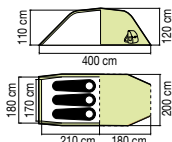

Velký úložný prostor

Laramie 3 BlackOut®

Artikl číslo	2000035207
Počet osob	3
Počet ložnic	1
Tyčky	3x Aluminium ø 8,5 mm
Podlážka	Polyester 70D/190T
Tropiko	Polyester 68D/210T
Vodní sloupec	6000 mm
Švy	Podlepené
Rozměr po sbalení	20 × 40 cm
Hmotnost	3,7 kg
Cena	6 999 Kč/272,9 €