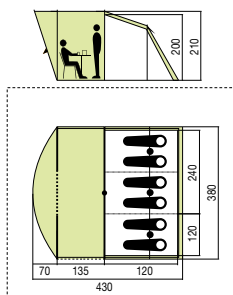

Vail® 6

Artikl číslo	2000037569
Počet osob	6
Počet ložnic	2
Tyčky	Laminát
Podlážka	PE, integrovaná
Tropiko	Polyester, PU zátěr
Vodní sloupec	4 000 mm
Švy	Podlepené
Rozměr po sbalení	63 × 35 × 34 cm
Hmotnost	24 kg
Cena	13 499 Kč/525,9 €