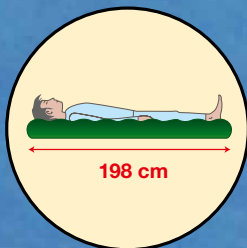

Extended Length

Prodloužená délka.