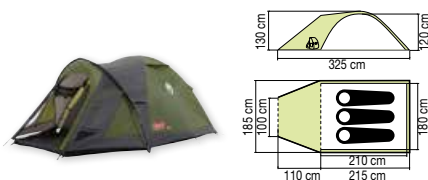

Darwin 4 Plus

Artikl číslo	2000012150/2000038384
Počet osob	4
Počet ložnic	1
Tyčky	Laminát
Podlážka	PE, nepromokavý
Tropiko	Polyester taffeta 68D, PU zátěr
Vodní sloupec	3000 mm
Švy	Podlepené
Rozměr po sbalení	58 × 20 × 19 cm
Hmotnost	6,2 kg
Cena	3299 Kč/127,9 €