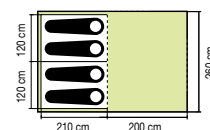

Galileo 4

Artikl číslo	2000012156
Počet osob	4
Počet ložnic	2
Týčky	Laminát
Podlážka	PE integrovaná, nepromokavý
Tropiko	Polyester taffeta 68D, PU zátěr
Vodní sloupec	3000 mm
Švy	Podlepené
Rozměr po sbalení	67 × 28 × 27 cm
Hmotnost	11,9 kg
Cena	7699 Kč/299,9 €