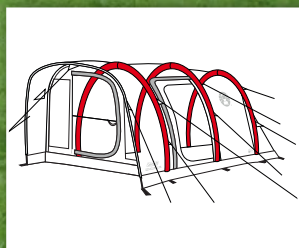

JAK NAFOUKNOUT VÁLCE STANOVÉ KONSTRUKCE:

- Krok 1:**
Stlačte píst ventilu
- Krok 2:**
Nafoukněte na max. 6 PSI (tlakoměr je přiložen v balení)
- Krok 3:**
Zašroubujte víčko ventilu

Nafukovací válce - tyčky