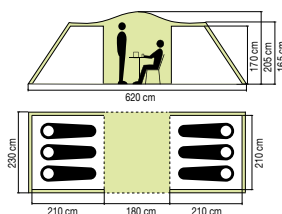

Bering 6

Artikl číslo	2000019536
Počet osob	6
Počet ložnic	2
Tyčky	Laminát
Podlážka	PE integrovaná, nepromokavý
Tropiko	Polyester taffeta 75D, PU zátěr
Vodní sloupec	3 000 mm
Švy	Podlepené
Rozměr po sbalení	59 × 28 × 27 cm
Hmotnost	13,6 kg
Cena	8 999 Kč/349,9 €