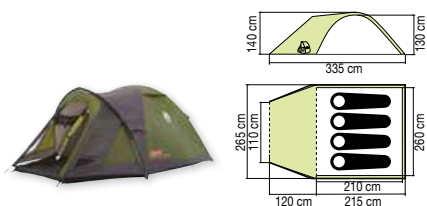

Darwin 4 Plus

Artikl číslo	2000012150/2000038384
Počet osob	4
Počet ložnic	1
Tyčky	Laminát
Podlážka	PE, nepromokavý
Tropiko	Polyester taffeta 68D, PU zátěr
Vodní sloupec	3000 mm
Švy	Podlepené
Rozměr po sbalení	58 × 20 × 19 cm
Hmotnost	6,2 kg
Cena	3299 Kč/127,9 €