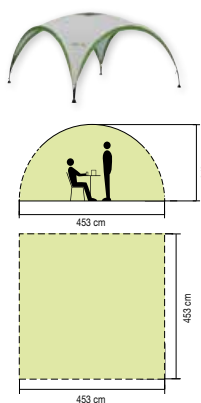

Event Shelter Pro XL

2000016832

Event Shelter Pro XL 4,5 × 4,5 m

Artikl číslo	2000016832
Materiál tyček	Ocel
Celková plocha	20,25 m ²
Výška	228 cm (měřeno uprostřed)
Přepravní vak	Obdélníkový se zipem
Rozměr po sbalení	102 × 26 × 20 cm
Hmotnost	22 kg
Cena	5 549 Kč/215,9 €