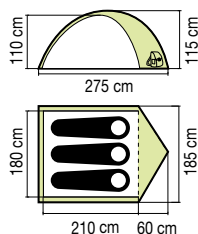

Sklolaminátové tyčky

Darwin 3

Artikl číslo	2000012146
Počet osob	3
Počet ložnic	1
Tyčky	Laminát
Podlážka	PE, nepromokavý
Tropiko	Polyester 68D, PU zátěr
Vodní sloupec	3000 mm
Švy	Podlepené
Rozměr po sbalení	50 × 16 × 16 cm
Hmotnost	3,4 kg
Cena	1999 Kč/77,9 €