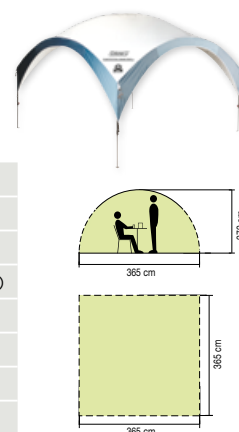

FastPitch™ Shelter L

Artikl číslo	2000032027
Materiál tyček	Ocel
Celková plocha	13,32 m²
Výška	218 cm (měřeno uprostřed)
Přepavní vak	obdélníkový se zipem
Rozměr po sbalení	87 × 23 × 30 cm
Hmotnost	18,1 kg
Cena	8 999 Kč/349,9 €