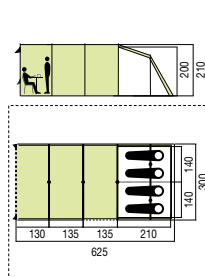

Vail® 4L

Artikl číslo	2000037074
Počet osob	4
Počet ložnic	2
Tyčky	Laminát
Podlážka	PE, integrovaná
Tropiko	Polyester, PU zátěr
Vodní sloupec	4 000 mm
Švy	Podlepené
Rozměr po sbalení	68 × 35 × 34 cm
Hmotnost	22 kg
Cena	13 499 Kč/525,9 €