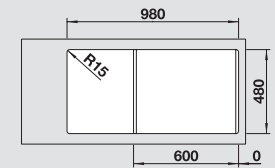

Hloubka dřezu: 190 mm

* K dispozici od června 2020

V dodávce