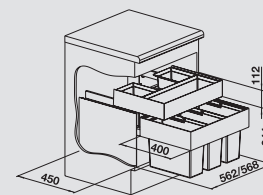

BLANCO SELECT 60/4 Orga 520 783

V dodávce

organizační zásuvka, 2 x 15 l a 2 x 6 l nádoby, víko pro 6 l nádobu

60 cm
rozměr skříňky

42 l