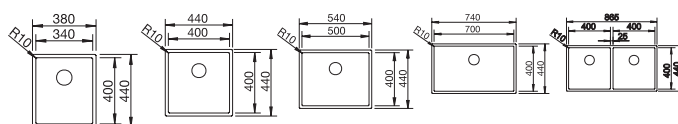

BLANCO CLARON 340-U Durinox® 400-U Durinox® 500-U Durinox® 700-U Durinox® 400/400-U Durinox®

Materiál/barva

rozměr skříňky

**40cm**    **45cm**    **60cm**    **80cm**    **90cm**

Doporučená baterie  
BLANCO LINEE-S