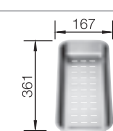

víceúčelová nerezová miska

223 077

Systém třídění odpadu