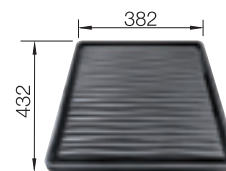

Odkapávací plech

- po umístění na pracovní desce nahrazuje odkapovou plochu
- poskytuje dostatek místa pro odložení nádobí
- z kvalitního plastu s nerezovou vložkou
- ideální v kombinaci s jednodřezy i dvoudřezy

Odkapávací plech

513 485