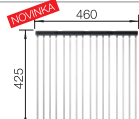

sklopná mřížka

238 482