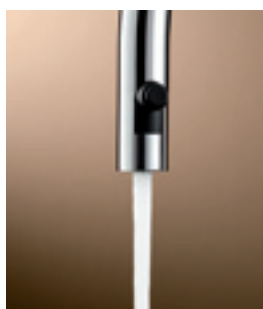

MODERN

BLANCO CARENA-S Vario

kovový povrch a SILGRANIT®-Look
dvoubarevná

Strhující design s mimořádnou funkcí

- Prémiová baterie v kombinaci klasického a moderního stylu
- Výsuvná sprška s přepínáním mezi dvěma režimy proudu
- Vysoké zaoblené raménko pro snadné plnění velkých hrnců a váz
- Výše umístěná, ergonomická páčka ovládání
- Dvoubarevné provedení – v dokonalém barevném sladění s dřezy a vaničkami z materiálu SILGRANIT®

BLANCO CARENA-S kovový povrch
Vario

SILGRANIT®-Look dvoubarevná

SILGRANIT®-Look
dvoubarevná

chrom
521 356 tlaková

silgranit černá/chrom*
526 172 tlaková

jasmín/chrom
521 372 tlaková

antracit/chrom
521 358 tlaková

tartufo/chrom
521 376 tlaková

šedá skála/chrom
521 359 tlaková

kávová/chrom
521 378 tlaková

aluminium/chrom
521 360 tlaková

perlově šedá/chrom
521 367 tlaková

silgranit bílá/chrom
521 368 tlaková

* K dispozici od června 2020

Volitelné příslušenství

filtr pro rohový ventil

128 434

vodící tyč sprchové hadice pro kuchyňské
baterie

511 920

- Otočné raménko o 190 °
- Je zapotřebí otvor o průměru 35 mm
- Kartuš s keramickým těsněním
- Sprchová hadice s textilním opletem
- V raménku skrytá sprchová koncovka s funkcí přepínání proudu
- Pružné připojovací hadice o délce 450 mm a s 3/8" maticí pro mimořádně snadnou a bezpečnou montáž
- Patentovaný perlátor podstatně redukuje usazování vodního kamene
- Stabilizační podložka zvyšuje stabilitu baterie při montáži do nerezových dřezů
- Sériově vybavena zpětným ventilem a tedy zabezpečena proti zpětnému nasátí špinavé vody podle EN 1717
- Certifikace LGA
- Certifikace DVGW plánována

Baterie