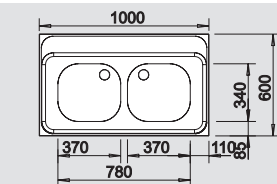

Hloubka dřezu: 150/150 mm

80 cm  
rozměr skříňky

Hloubka dřezu: 150/0 mm

80 cm  
rozměr skříňky

Hloubka dřezu: 150 mm

80 cm  
rozměr skříňky

Hloubka dřezu: 150/150 mm

100 cm  
rozměr skříňky