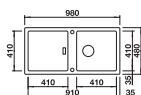

BLANCO ADON	XL 6 S	
Materiál/barva	dřez oboustranný	
rozměr skříňky	<b>60cm</b>	Doporučená baterie BLANCO AMBIS-S
Hloubka dřezu	190/45.5 mm	
beton style	525 298	523 119