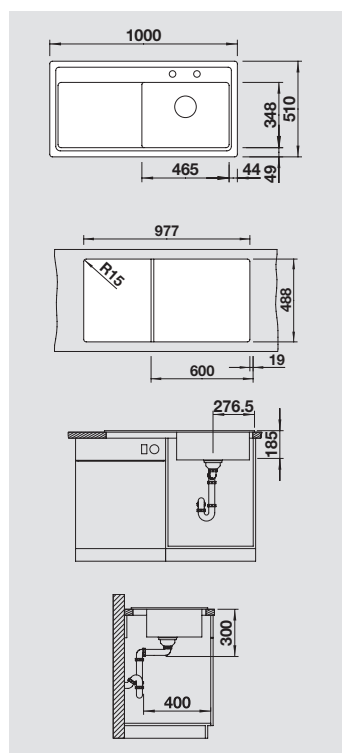

**60 cm**  
rozměr skříňky

Hloubka dřezu: 185 mm  
Otvory pro baterii a excentrické ovládání jsou k dispozici. Na str. 288 naleznete flexibilní pásku, potřebnou pro zabudování baterií a exc. ovládání do keramických dřezů.  
2 otvory jsou zhotoveny z výroby