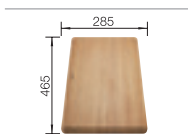

### Volitelné příslušenství

krájecí deska z masivního jasanu

237 118

krájecí deska z masivního jasanu s ornamentálním dekorem

237 591