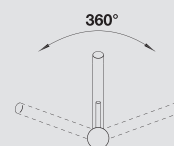

Při provedení ND - s regulátorem průtoku pro ochranu bojleru

Baterie