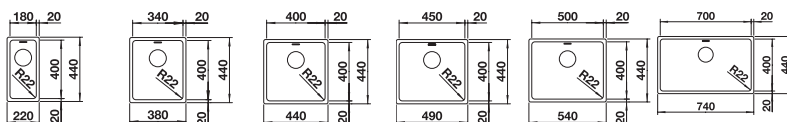

BLANCO ANDANO	180-U	340-U	400-U	450-U	500-U	700-U	
Materiál/barva							
rozměr skříňky	<b>30cm</b>	<b>40cm</b>	<b>45cm</b>	<b>50cm</b>	<b>60cm</b>	<b>80cm</b>	Doporučená baterie <b>BLANCO VONDA</b> 
Hloubka dřezu	130 mm	190 mm	190 mm	190 mm	190 mm	190 mm	
Nerez, hedvábný lesk	522 952	522 955	522 959	522 963	522 967	522 971	518 434