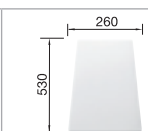

## Volitelné příslušenství

krájecí deska z masivního buku

218 313

krájecí deska z vysoce kvalitního plastu, bílá

217 611