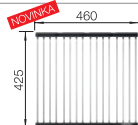

**80 cm**  
rozměr skříňky

Hloubka dřezu: 190 mm

**Volitelné příslušenství**

dva pojezdy TOP

235 906

krájecí deska z ořechového dřeva, nerezová rukojeť

223 074

sklopná mřížka