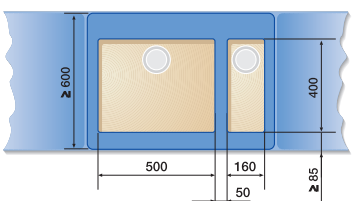

80 cm spodní skříňky

SUBLINE 500-U SUBLINE 160-U