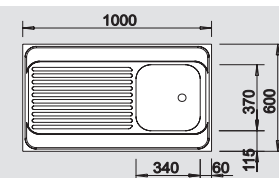

Hloubka dřezu: 150 mm

**40** cm  
rozměr skříňky

Hloubka dřezu: 150 mm

**40** cm  
rozměr skříňky

Hloubka dřezu: 150 mm

**40** cm  
rozměr skříňky

Hloubka dřezu: 150 mm

**40** cm  
rozměr skříňky