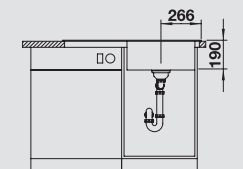

BLANCO ZENAR 5 S

SILGRANIT® PuraDur®

Nadčasová estetika s moderními funkcemi

- Zvláště velký dřez, prostorná odkapní plocha
- Průběžná lišta pro baterii nabízí dostatek místa
- Funkční rovina s plynulým přechodem k odkapní ploše
- Možnost dokoupení funkčního příslušenství
- Vysoce kvalitní výbava s excentrickým ovládním výpusti, přepadem C-overflow® a odtokovým systémem InFino® – elegantně zabudované, obzvláště snadné na údržbu
- Plochy okraj kolem dokola

Silgranitové
dřezy

BLANCO ZENAR 5 S
SILGRANIT® PuraDur®

Materiál/barva

Dřez
vpravo

Doporučená baterie
BLANCO ALTA-S Compact

50 cm
rozměr skříňky

černá 526 046*
s excentrickým ovládním,
bez příslušenství

antracit 523 934
s excentrickým ovládním,
bez příslušenství

šedá skála 523 935
s excentrickým ovládním,
bez příslušenství

aluminium 523 936
s excentrickým ovládním,
bez příslušenství

perlově šedá 523 937
s excentrickým ovládním,
bez příslušenství

bílá 523 938
s excentrickým ovládním,
bez příslušenství

jasmín 523 939
s excentrickým ovládním,
bez příslušenství

tartufo 523 941
s excentrickým ovládním,
bez příslušenství

kávová 523 943
s excentrickým ovládním,
bez příslušenství

silgranit černá/chrom
526 161*

antracit/chrom
515 333

šedá skála/chrom
518 809

aluminium/chrom
515 326

perlově šedá/chrom
520 730

silgranit bílá/chrom
515 327

jasmín/chrom
515 328

tartufo/chrom
517 634

kávová/chrom
515 334

Hloubka dřezu: 190 mm

○ = předfrézované otvory k
proražení

F K dispozici také varianta pro
zabudování do roviny.

* K dispozici od června 2020

Volitelné příslušenství

kompozitní krájecí deska
jasan

229 421

krájecí deska z bezpečnostního
skla

224 629

víceúčelová nerezová miska

223 077

Systém třídění odpadu

BLANCO SELECT 50/2

518 722

V dodávce