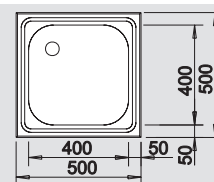

Hloubka dřezu: 200 mm

BLANCO TOP EE 5 x 5-4,3
Nerez přírodní lesk

Materiál/barva

Nerez přírodní lesk 521 453
trubkový ventil 1 1/2" 369 964

velikost dřezu: 400 x 400 x 300 mm
rozměry výřezu: 480 x 480 mm

45 cm
rozměr skříňky