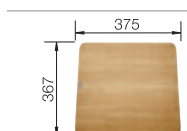

Hloubka dřezu: 190 mm

○ = předfrézované otvory k
proražení

F K dispozici také varianta pro
zabudování do roviny.

* K dispozici od června 2020

Volitelné příslušenství

kompozitní krájecí deska
jasan

229 421