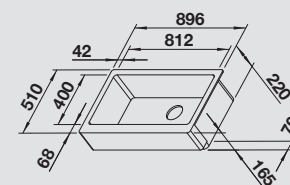

Hloubka dřezu: 220 mm

Pokyny pro instalaci naleznete na
www.ancor.cz

* K dispozici od června 2020

Volitelné příslušenství