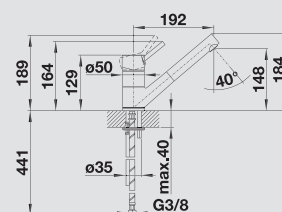

Při provedení ND - s regulátorem průtoku pro ochranu bojleru

Volitelné příslušenství

128 434

521 746

- Otočné raménko o 140 °
- Je zapotřebí otvor o průměru 35 mm
- Kartuš s keramickými těsněními
- Sprchová hadice s nylonovým opletem
- Pružné připojovací hadice o délce 450 mm a s 3/8" maticí pro mimořádně snadnou a bezpečnou montáž
- Patentovaný perlátor podstatně redukuje usazování vodního kamene
- Stabilizační podložka zvyšuje stabilitu baterie při montáži do nerezových dřezů
- Sériově vybavena zpětným ventilem a tedy zabezpečena proti zpětnému nasátí špinavé vody podle EN 1717
- Certifikace LGA
- Certifikace DVGW

Baterie