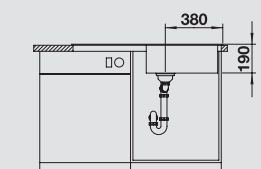

Hloubka dřezu: 190 mm

* K dispozici od června 2020

V dodávce