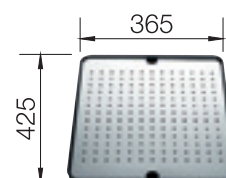

Multifunkční koš

- praktický doplněk pro vaničky a dřezy
- obzvlášť vhodný pro mytí ovoce nebo zeleniny
- vhodný pro vaničky a dřezy s délkou 400 mm
- z vysoce kvalitní nerezové oceli se snadnou údržbou

Multifunkční koš

223 297