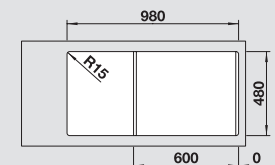

Hloubka dřezu: 190 mm

* K dispozici od června 2020

V dodávce