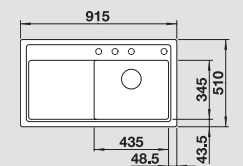

BLANCO ZENAR 5 S

SILGRANIT® PuraDur®

Nadčasová estetika s moderními funkcemi

- Zvláště velký dřez, prostorná odkapní plocha
- Průběžná lišta pro baterii nabízí dostatek místa
- Funkční rovina s plynulým přechodem k odkapní ploše
- Možnost dokoupení funkčního příslušenství
- Vysoce kvalitní výbava s excentrickým ovládním výpusti, přepadem C-overflow® a odtokovým systémem InFino® – elegantně zabudované, obzvláště snadné na údržbu
- Plochy okraj kolem dokola

Silgranitové
dřezy

BLANCO ZENAR 5 S
SILGRANIT® PuraDur®

Materiál/barva

Dřez
vpravo

Doporučená baterie
BLANCO ALTA-S Compact

50 cm
rozměr skříňky

černá 526 046*
s excentrickým ovládním,
bez příslušenství

antracit 523 934
s excentrickým ovládním,
bez příslušenství

šedá skála 523 935
s excentrickým ovládním,
bez příslušenství

aluminium 523 936
s excentrickým ovládním,
bez příslušenství

perlově šedá 523 937
s excentrickým ovládním,
bez příslušenství

bílá 523 938
s excentrickým ovládním,
bez příslušenství

jasmín 523 939
s excentrickým ovládním,
bez příslušenství

tartufo 523 941
s excentrickým ovládním,
bez příslušenství

kávová 523 943
s excentrickým ovládním,
bez příslušenství

silgranit černá/chrom
526 161*

antracit/chrom
515 333

šedá skála/chrom
518 809

aluminium/chrom
515 326

perlově šedá/chrom
520 730

silgranit bílá/chrom
515 327

jasmín/chrom
515 328

tartufo/chrom
517 634

kávová/chrom
515 334

Hloubka dřezu: 190 mm

○ = předfrézované otvory k
proražení

F K dispozici také varianta pro
zabudování do roviny.

* K dispozici od června 2020

Volitelné příslušenství

kompozitní krájecí deska
jasan

229 421

krájecí deska z bezpečnostního
skla

224 629

víceúčelová nerezová miska

223 077

Systém třídění odpadu

BLANCO SELECT 50/2

518 722

V dodávce