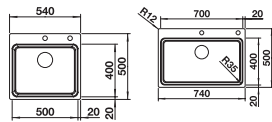

BLANCO ETAGON	500-IF/A	700-IF/A	Nerez	
Materiál/barva				
rozměr skříňky	60cm	80cm		
Hloubka dřezu	190 mm	190 mm		
Nerez, hedvábný lesk	521 748	524 274		
			Doporučená baterie BLANCO PANERA-S 	
			521 547