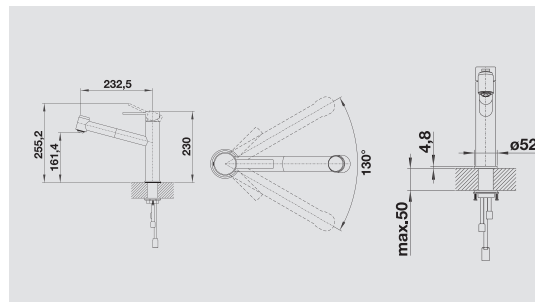

nerez masiv kartáčovaný
523 118 tlaková

- Otočné raménko o 360 °
- Je zapotřebí otvor o průměru 35 mm
- Kartuš s keramickými těsněními
- Pružné připojovací hadice o délce 450 mm a s 3/8" maticí pro mimořádně snadnou a bezpečnou montáž
- Patentovaný perlátor podstatně redukuje usazování vodního kamene
- Stabilizační podložka zvyšuje stabilitu baterie při montáži do nerezových dřezů
- Certifikace LGA
- Certifikace DVGW plánována

MODERN

BLANCO AMBIS

kovový povrch

Čistý design, silná eleganc

- Vysoce kvalitní provedení z masivní nerezové oceli, kartáčovaný povrch
- Čistý design pro moderní kuchyně
- Flexibilita a jednoduché používání díky vysokému raménku

Volitelně k dispozici:
set - perlátory, čirý/perlivý proud,
se servisním klíčem pro vysokotlaké
baterie

nerez masiv kartáčovaný
523 119 tlaková

525 124 beztlaková

NOVINKA

- Otočné raménko o 130 °
- Je zapotřebí otvor o průměru 35 mm
- Kartuš s keramickými těsněními
- Sprchová hadice s nylonovým opletem
- Pružné připojovací hadice o délce 450 mm a s 3/8" maticí pro mimořádně snadnou a bezpečnou montáž
- Patentovaný perlátor podstatně redukuje usazování vodního kamene
- Stabilizační podložka zvyšuje stabilitu baterie při montáži do nerezových dřezů
- Sériově vybavena zpětným ventilem a tedy zabezpečena proti zpětnému nasátí špinavé vody podle EN 1717
- Certifikace LGA
- Certifikace DVGW plánována

MODERN

BLANCO AMBIS-S

kovový povrch

Čistý design, silná eleganc

- Vysoce kvalitní provedení z masivní nerezové oceli, kartáčovaný povrch
- Čistý design pro moderní kuchyně
- Flexibilita a jednoduché používání díky vysokému raménku
- Výsuvná hadicová sprška, přepínání režimu od jemného rozprašování na sprchový proud pomocí tlačítka