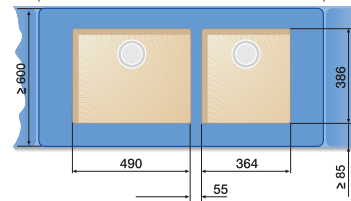

120 cm spodní skříňky

SUBLINE 500-U SUBLINE 375-U