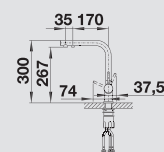

SPECIAL

BLANCO FONTAS II

kovový povrch a SILGRANIT®-Look

3 v 1: filtrovaná voda i běžná teplá a studená přímo z jedné baterie

- Komfortní baterie 3 v 1: ovládací páčka vpravo pro směšování studené a teplé vody, otočná páčka vlevo pro filtrovanou vodu
- Hygienické: oddělené vedení a vypouštění filtrované a nefiltrované vody
- Úsporné a praktické řešení: díky baterii 3 v 1 nejsou zapotřebí žádné další otvory pro odběr filtrované vody
- Integrované raménko pro oba druhy vody včetně speciálního přepínáním režimu proudu
- Rozšířený akční rádius díky vysokému raménku otočnému o 360 °
- Povrchové provedení v dokonalém souladu k dřezům: barevné varianty k barevným modelům z materiálu SILGRANIT® a varianty UltraResist pro nerezové modely

BLANCO FONTAS II kovový povrch

SILGRANIT®-Look

SILGRANIT®-Look

chrom
523 128 tlaková

NOVINKA

silgranit černá*
526 157 tlaková

jasmin
523 132 tlaková

Nerez imitace UltraResist
523 129 tlaková

antracit
523 130 tlaková

běžová champagne
523 133 tlaková

šedá skála
523 137 tlaková

tartufo
523 136 tlaková

aluminium
523 131 tlaková

kávová
523 135 tlaková

perlově šedá
523 138 tlaková

silgranit bílá
523 134 tlaková

Baterie

* K dispozici od srpna 2020

Volitelné příslušenství

filtr pro rohový ventil

128 434

- Otočné raménko o 360 °
- Je zapotřebí otvor o průměru 35 mm
- Kartuš s keramickými těsněními
- Pružné připojovací hadice o délce 450 mm a s 3/8" maticí pro mimořádně snadnou a bezpečnou montáž
- Patentovaný perlátor podstatně redukuje usazování vodního kamene
- Stabilizační podložka zvyšuje stabilitu baterie při montáži do nerezových dřezů
- Certifikace LGA