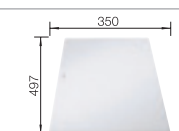

skleněná krájecí deska, bílá