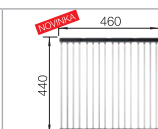

sklopná mřížka

238 483