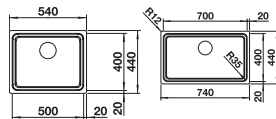

BLANCO ETAGON

500-IF

700-IF Novinka

Materiál/barva

rozměr skříňky

**60cm**

**80cm**

Hloubka dřezu