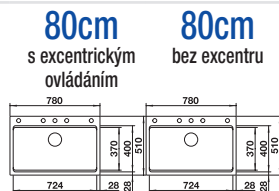

Doporučená baterie
BLANCO LINEE-S

Hloubka dřezu	220 mm	220 mm	
černá	525 892*	525 893*	526 171*
antracit	525 177	525 187	518 438
šedá skála	525 178	525 188	518 804
aluminium	525 179	525 189	518 439
perlově šedá	525 180	525 190	520 745
bílá	525 181	525 191	518 441
jasмін	525 182	525 192	518 442
tartufo	525 184	525 194	518 446
kávová	525 186	525 196	518 445

⊙ = předfrézované otvory k proražení

* K dispozici od června 2020

V dodávce	Volitelné příslušenství	Systém třídění odpadu	V dodávce
dva pojezdy ETAGON	kompozitní krájecí deska jasan 230 700	BLANCO SOLON-IF 512 471	2 x nerezový pojezd ETAGON, odtoková sada s prostorově úspornou trubkou, 3 1/2" sítkový ventil InFino® 2 x nerezový pojezd ETAGON, odtoková sada s prostorově úspornou trubkou, 3 1/2" sítkový ventil InFino® s excentrickým ovládním výpusti (táhlo)