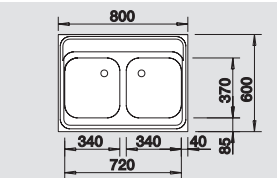

Hloubka dřezu: 150/150 mm

80 cm  
rozměr skříňky

Hloubka dřezu: 150/0 mm

80 cm  
rozměr skříňky

Hloubka dřezu: 150 mm

80 cm  
rozměr skříňky

Hloubka dřezu: 150/150 mm

100 cm  
rozměr skříňky