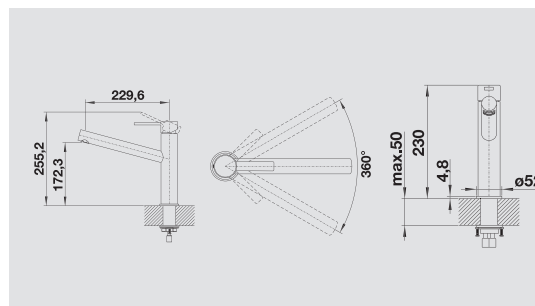

nerez masiv kartáčovaný
523 119 tlaková

525 124 beztlaková

NOVINKA

- Otočné raménko o 130 °
- Je zapotřebí otvor o průměru 35 mm
- Kartuš s keramickými těsněními
- Sprchová hadice s nylonovým opletem
- Pružné připojovací hadice o délce 450 mm a s 3/8" maticí pro mimořádně snadnou a bezpečnou montáž
- Patentovaný perlátor podstatně redukuje usazování vodního kamene
- Stabilizační podložka zvyšuje stabilitu baterie při montáži do nerezových dřezů
- Sériově vybavena zpětným ventilem a tedy zabezpečena proti zpětnému nasátí špinavé vody podle EN 1717
- Certifikace LGA
- Certifikace DVGW plánována

MODERN

BLANCO AMBIS-S

kovový povrch

Čistý design, silná eleganc

- Vysoce kvalitní provedení z masivní nerezové oceli, kartáčovaný povrch
- Čistý design pro moderní kuchyně
- Flexibilita a jednoduché používání díky vysokému raménku
- Výsuvná hadicová sprška, přepínání režimu od jemného rozprašování na sprchový proud pomocí tlačítka