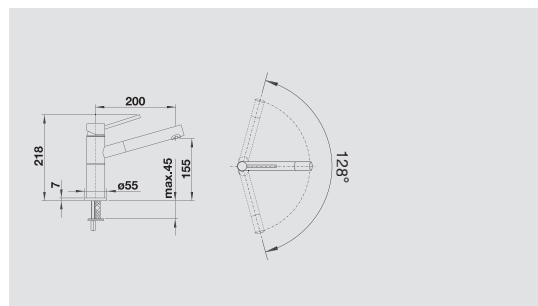

chrom
518 412 tlaková

- Otočné raménko o 360 °
- Je zapotřebí otvor o průměru 35 mm
- Kartuš s keramickými těsněními
- Pružné přípojovací hadice o délce 750 mm a s 3/8" maticí pro mimořádně snadnou a bezpečnou montáž
- Patentovaný perlátor podstatně redukuje usazování vodního kamene
- Stabilizační podložka zvyšuje stabilitu baterie při montáži do nerezových dřezů
- Certifikace LGA
- Certifikace DVGW

SPECIAL

BLANCO ALTA-F Compact

kovový povrch

Estetika v kompaktní formě

- Pro montáž před oknem
- Snadná obsluha: vytáhnout kolmo nahoru a sklopit na stranu
- Štíhlá baterie v estetickém designu
- Raménko v přední části otočné – usnadňuje plnění lahví
- Rozšířený akční rádius díky vysokému raménku otočnému o 360 °

Minimální vzdálenost mezi
dřezem a okenním křídlem je
2,5 cm.