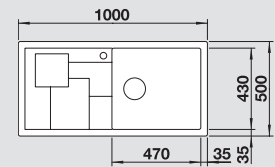

Hloubka dřezu: 190 mm

* K dispozici od června 2020

V dodávce