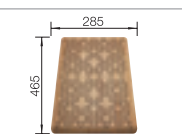

### Volitelné příslušenství

krájecí deska z masivního jasanu

237 118

krájecí deska z masivního jasanu s ornamentálním dekorem

237 591