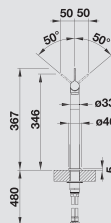

BLANCO VONDA kovový povrch

chrom  
518 434 tlaková

nerez masiv kartáčovaný  
518 435 tlaková