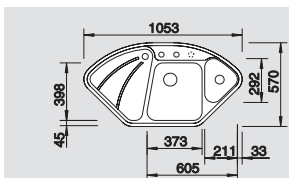

Rohová skříňka