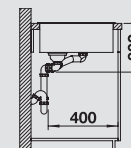

Hloubka dřezu: 190/130 mm

F K dispozici také varianta pro zabudování do roviny.

* K dispozici od června 2020

V dodávce