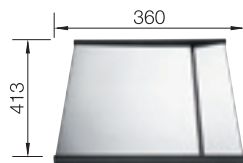

219 649

219 650

225 335

225 333

Umístěné na okraji, tímto
je utvořena druhá pracovní
úroveň dřezu.

235 906

223 074

223 067

vkładateľná odkapná plocha s nepřímým odtokem vody

A vágódeszka és a ráhelyezhető csepegtető szettben is elérhető 516 185

229 238

230 285

231 703

238 482

238 483