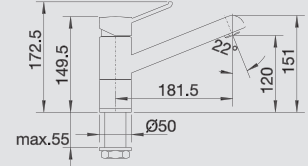

Při provedení ND - s regulátorem průtoku pro ochranu bojleru

* K dispozici od června 2020

Volitelné příslušenství

filtr pro rohový ventil

128 434

Set - perlátory, čirý/perlivý proud, se servisním klíčem pro vysokotlaké baterie

521 746

- Otočné raménko o 360 °
- Je zapotřebí otvor o průměru 35 mm
- Kartuš s keramickými těsněními
- Pružné přípojovací hadice o délce 450 mm a s 3/8" maticí pro mimořádně snadnou a bezpečnou montáž
- Patentovaný perlátor podstatně redukuje usazování vodního kamene
- Stabilizační podložka zvyšuje stabilitu baterie při montáži do nerezových dřezů
- Certifikace LGA
- Certifikace DVGW

Baterie