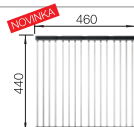

**kávová/chrom**  
515 334

Hloubka dřezu: 190/45.5 mm

\* K dispozici od června 2020

Volitelné příslušenství

kompozitní krájecí deska  
jasan

230 436

rohová miska

235 866