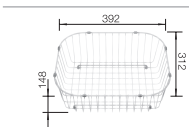

Volitelné příslušenství

koš na nádobí, nerez

220 573