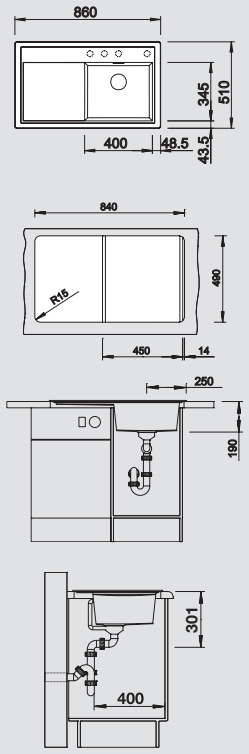

**45 cm**  
rozměr skříňky

Hloubka dřezu: 190 mm

○ = předfrézované otvory k proražení  
**F** K dispozici také varianta pro zabudování do roviny.

\* K dispozici od června 2020