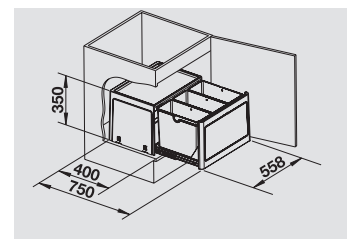

Materiál/barva

**60** cm  
rozměr skříňky

BLANCO BOTTON Pro 60/3 517 470  
Automatic  
V dodávce

celá sestava z kvalitního plastu, 3 x 13 l nádoby, montážní příslušenství

Montážní pokyny k instalaci BLANCO BOTTON Pro Automatic: