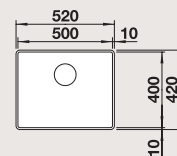

Hloubka dřezu: 210 mm

Volitelné příslušenství

Systém třídění odpadu