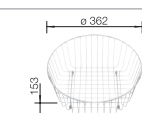

Průměr dřezu: Ø 535 mm

Výřez podle šablony

○ = předfrézované otvory k  
proražení

\* K dispozici od června 2020

\*\* K dispozici od srpna 2020

Volitelné příslušenství

krájecí deska z masivního  
buku

218 421