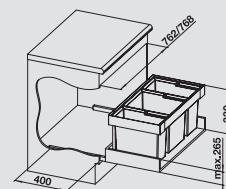

BLANCO FLEXON II 90/4 521 475

V dodávce

3 x 19 l a 2 x 16 l nádoby

90 cm
rozměr skříňky

73 l