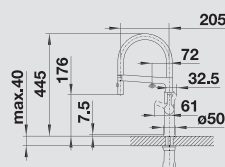

Doporučujeme:
pro dřezu umístěné vlevo od armatury je vhodná verze s páčkou vpravo