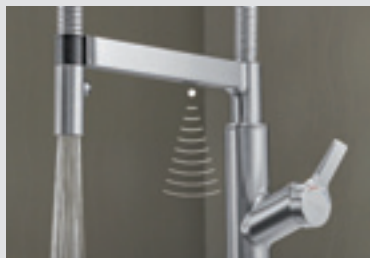

SPECIAL

Zvláštní funkce a řešení

Tento segment nabízí veliký výběr baterií vyhovujících různým požadavkům. Ať už je to například požadavek na umístění baterie před okno a nebo požadavek na další funkce, jako např. uzavírací ventil.