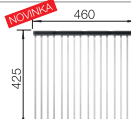

sklopná mřížka

238 482