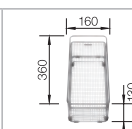

víceúčelový nerezový koš

223 297