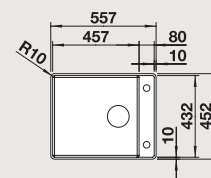

Hloubka dřezu: 175 mm

Volitelné příslušenství

Systém třídění odpadu