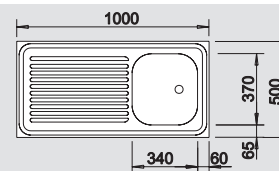

Hloubka dřezu: 150 mm

**40** cm  
rozměr skříňky

Hloubka dřezu: 150 mm

**40** cm  
rozměr skříňky

Hloubka dřezu: 150 mm

**40** cm  
rozměr skříňky

Hloubka dřezu: 150 mm

**40** cm  
rozměr skříňky