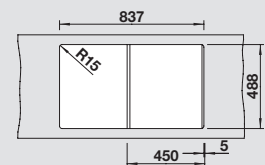

**45 cm**  
rozměr skříňky

Hloubka dřezu: 185 mm

Otvory pro baterii a excentrické ovládání jsou k dispozici. Na str. 288 naleznete flexibilní pásku, potřebnou pro zabudování baterií a exc. ovládání do keramických dřezů.