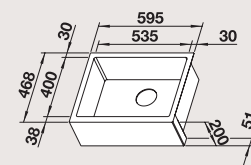

Materiál/barva

Doporučená baterie  
BLANCO CULINA-S Duo

60 cm  
rozměr skříňky

Nerez  
bez excentru 525 025

nerez masiv matný  
519 784

✘ Ovládací\* knoflík táhla výpusti není součástí dodávky Doporučená sada pro excentrické ovládání 232 459