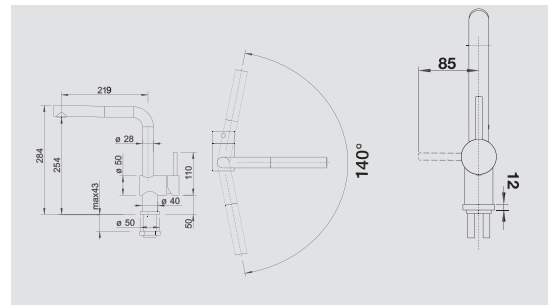

SPECIAL

BLANCO LINUS-S-F

kovový povrch

Praktické designem i funkcí – pro montáž před okno*

- Pro montáž před oknem
- Minimalistický design
- Snadná obsluha: vytáhnout kolmo nahoru a sklopit na stranu
- Vysoké raménko pro snadné plnění velkých hrnců a váz
- Výsuvná sprška

*Minimální výška okna nad dřezem je 4,5 cm