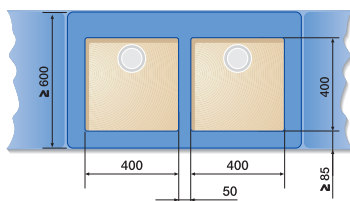

100 cm spodní skříňky

SUBLINE 400-U SUBLINE 400-U