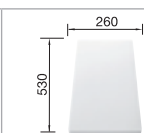

krájecí deska z vysoce kvalitního plastu, bílá
ne pro ZIA 9
217 611