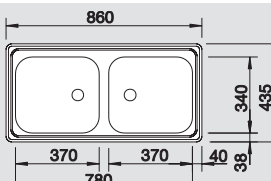

Hloubka dřezu: 150/150 mm

BLANCO TOP EZS 11 x 4
Nerez přírodní lesk

Materiál/barva

dřez
oboustranný

Nerez přírodní lesk 500 847

dvojitá odtoková a
přepadová armatura 1 1/2"

velikost dřezů: 370 x 340 x 150 mm / 240 x 340 x 145 mm
rozměry výřezu: 1082 x 417 mm
minimální hloubka pracovní desky: 600 mm

80 cm
rozměr skříňky