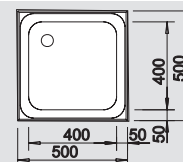

**45** cm  
rozměr skříňky

Hloubka dřezu: 300 mm