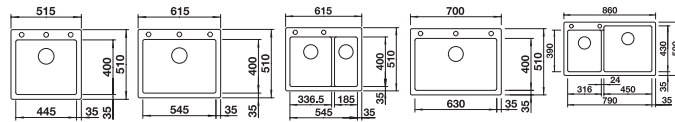

Čistá eleganc – velký objem

- Nadčasově elegantní, přímočarý design v betonovém stylu – autentická imitace betonu s individuálními barevnými přechody
- Maximální objem v hlavním i vedlejším dřezu díky obzvláště hlubokým vaničkám
- Prostorná lišta pro baterii a plochý okraj
- Plynulý přechod od okraje dřezu k liště baterie umožňuje snadné čištění
- Elegantní a hygienické: zakrytý přepad C-overflow®
- Odtokový systém InFino® – elegantně integrovaný, obzvláště snadný na údržbu

Silgranitové
dřezy

BLANCO PLEON	5	6	6 Split	8	9	
Materiál/barva			Dřez vlevo		Dřez vpravo	
rozměr skříňky	50cm	60cm	60cm	80cm	90cm	Doporučená baterie BLANCO LINUS-S
Hloubka dřezu	220 mm	220 mm	220/220 mm	220 mm	220/220 mm	
beton style	525 304	525 306	525 308	525 309	525 310	517 184