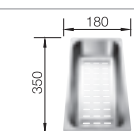

víceúčelová nerezová miska