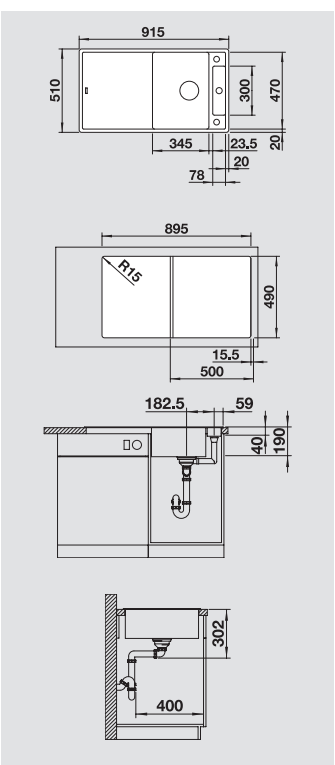

- **černá**
  s dřevěnou krájecí deskou 525 845*
  se skleněnou krájecí deskou 525 844*
- **antracit**
  s dřevěnou krájecí deskou 523 205
  se skleněnou krájecí deskou 523 215
- **šedá skála**
  s dřevěnou krájecí deskou 523 206
  se skleněnou krájecí deskou 523 216
- **aluminium**
  s dřevěnou krájecí deskou 523 207
  se skleněnou krájecí deskou 523 217
- **perlově šedá**
  s dřevěnou krájecí deskou 523 208
  se skleněnou krájecí deskou 523 218
- **bílá**
  s dřevěnou krájecí deskou 523 209
  se skleněnou krájecí deskou 523 219
- **jasmín**
  s dřevěnou krájecí deskou 523 210
  se skleněnou krájecí deskou 523 220
- **tartufo**
  s dřevěnou krájecí deskou 523 212
  se skleněnou krájecí deskou 523 222
- **kávová**
  s dřevěnou krájecí deskou 523 214
  se skleněnou krájecí deskou 523 224

- **silgranit černá/chrom**
  526 171*
- **antracit/chrom**
  518 438
- **šedá skála/chrom**
  518 804
- **aluminium/chrom**
  518 439
- **perlově šedá/chrom**
  520 745
- **silgranit bílá/chrom**
  518 441
- **jasmín/chrom**
  518 442
- **tartufo/chrom**
  518 446
- **kávová/chrom**
  518 445