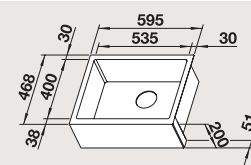

STEELART

BLANCO CRONOS XL 6-U  
Nerez

Materiál/barva

Doporučená baterie  
BLANCO CULINA-S Duo

60 cm  
rozměr skříňky

Nerez  
bez excentru 525 024

nerez masiv matný  
519 784

✘ Ovládací\* knoflík táhla výpusti není součástí dodávky Doporučená sada pro excentrické ovládání 232 459