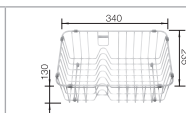

koš na nádobí s integrovaným nerezovým držákem talířů

231 696