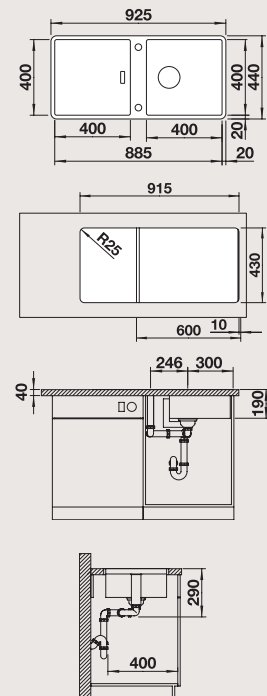

Hloubka dřezu: 190/30 mm

Volitelné příslušenství

 dva pojezdy TOP 235 906	 kompozitní krájecí deska ořech 231 703

Systém třídění odpadu

 BLANCO SELECT XL 60/3 Orga 520 782

V dodávce

odtoková sada s prostorově úspornou trubicí, 3 1/2" síťkový ventil InFino® s excentrickým ovládním výpusti (PushControl®), samostatný odtok pro odkapovou plochu

Hloubka odkapní plochy: 30 mm
Sklon odkapní plochy: 24 - 30 mm