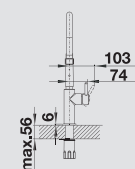

BLANCO CATRIS-S Mimořádné barvy  
Flexo

černá matná  
525 793 tlaková