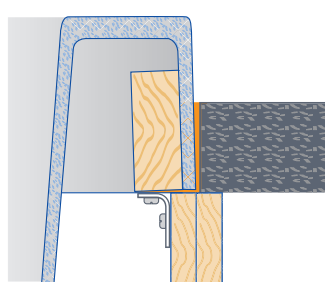

SILGRANIT® PuraDur®:
Modul mezi pracovní desky