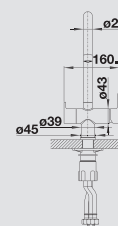

BLANCO TRIMA Filter

kovový povrch

Filtrovaná voda. Vylepšená chuť.

- Baterie 3 v 1: studená, teplá a filtrovaná voda z jedné baterie
- Samostatná ovládací páčka: studená/teplá voda vpravo, filtrovaná voda vlevo
- Hygienické: oddělené vedení vody a kombinované raménko pro filtrovanou vodu
- Vysoce kvalitní vícestupňový filtr BWT pro redukci tvorby vodního kamene a zlepšení chuti
- Dlouhá životnost díky vysoké kapacitě filtru
- Průtokoměr pro přesnou indikaci kapacity filtru

BLANCO TRIMA Filter kovový povrch

chrom
525 231 tlaková

V dodávce

filtrační kartuše

filtrační hlava

Digitální průtokoměr

BWT
BEST WATER TECHNOLOGY

Č. 525273

Objednání filtrační kartuše:

<https://eshop.ancor.cz/blanco-filtracni-kartus>

Volitelné příslušenství

filtr pro rohový ventil

128 434

BLANCO SELECT Compact 60/2

523 020

- Kombinovaná hubice pro filtrovanou vodu a smíšená voda (studená/teplá)
- Otočné raménko 360°
- Je zapotřebí otvor o průměru 35 mm
- Kartuš s keramickým těsněním
- Pružné přípojovací hadice o délce 450 mm a s 3/8" maticí pro mimořádně snadnou a bezpečnou montáž
- Patentovaný perlátor podstatně redukuje usazování vodního kamene
- Stabilizační destička pro zvýšení stability kuchyňské baterie při zabudování do nerezových dřezů
- Certifikace LGA
- Vysoce kvalitní filtrační systém od BWT, který se skládá z filtrační hlavy a vícestupňové filtrační vložky
- Průtokoměr s indikátorem zbytkové kapacity filtru