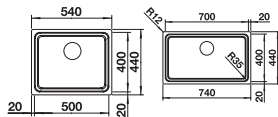

BLANCO ETAGON

500-U

700-U Novinka

Materiál/barva

rozměr skříňky

**60cm**

**80cm**

Hloubka dřezu