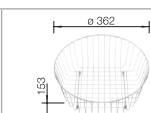

## Volitelné příslušenství

krájecí deska z masivního buku

218 421

koš na nádobí, nerez

220 574