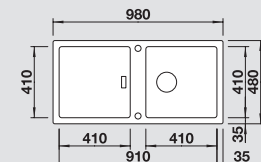

**kávová/chrom**  
515 334

Hloubka dřezu: 190/45.5 mm

\* K dispozici od června 2020

Volitelné příslušenství

kompozitní krájecí deska  
jasan

230 436

rohová miska

235 866