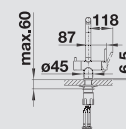

SPECIAL

BLANCO FONTAS II

kovový povrch a SILGRANIT®-Look

3 v 1: filtrovaná voda i běžná teplá a studená přímo z jedné baterie

- Komfortní baterie 3 v 1: ovládací páčka vpravo pro směšování studené a teplé vody, otočná páčka vlevo pro filtrovanou vodu
- Hygienické: oddělené vedení a vypouštění filtrované a nefiltrované vody
- Úsporné a praktické řešení: díky baterii 3 v 1 nejsou zapotřebí žádné další otvory pro odběr filtrované vody
- Integrované raménko pro oba druhy vody včetně speciálního přepínáním režimu proudu
- Rozšířený akční rádius díky vysokému raménku otočnému o 360 °
- Povrchové provedení v dokonalém souladu k dřezům: barevné varianty k barevným modelům z materiálu SILGRANIT® a varianty UltraResist pro nerezové modely

BLANCO FONTAS II kovový povrch

SILGRANIT®-Look

SILGRANIT®-Look

chrom
523 128 tlaková

NOVINKA

silgranit černá*
526 157 tlaková

jasmin
523 132 tlaková

Nerez imitace UltraResist
523 129 tlaková

antracit
523 130 tlaková

běžová champagne
523 133 tlaková

šedá skála
523 137 tlaková

tartufo
523 136 tlaková

aluminium
523 131 tlaková

kávová
523 135 tlaková

perlově šedá
523 138 tlaková

silgranit bílá
523 134 tlaková

Baterie

* K dispozici od srpna 2020

Volitelné příslušenství

filtr pro rohový ventil

128 434

- Otočné raménko o 360 °
- Je zapotřebí otvor o průměru 35 mm
- Kartuš s keramickými těsněními
- Pružné připojovací hadice o délce 450 mm a s 3/8" maticí pro mimořádně snadnou a bezpečnou montáž
- Patentovaný perlátor podstatně redukuje usazování vodního kamene
- Stabilizační podložka zvyšuje stabilitu baterie při montáži do nerezových dřezů
- Certifikace LGA