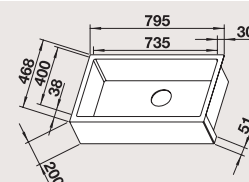

**80 cm**  
rozměr skříňky

Hloubka dřezu: 190 mm

**Volitelné příslušenství**

dva pojezdy TOP

235 906

krájecí deska z ořechového dřeva, nerezová rukojeť

223 074

sklopná mřížka