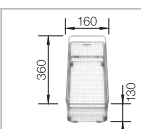

víceúčelový nerezový koš

223 297