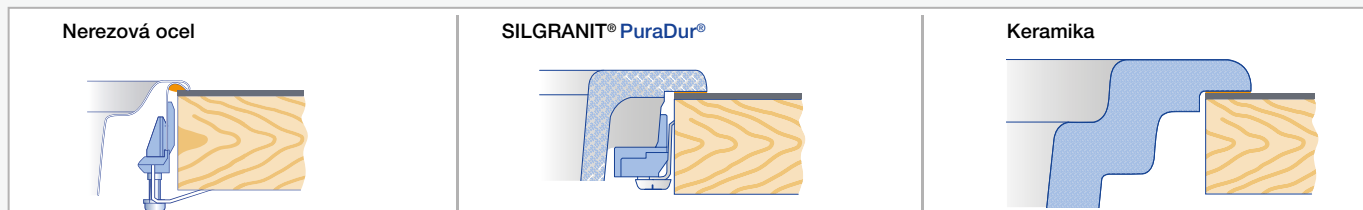

Příklady montáží dřezů BLANCO - možnosti vestavby

Montáž shora

U této metody se dřez vloží na pracovní desku shora do výřezu pro dřez. Nerezové dřezy BLANCO s profilovaným

okrajem mají z výroby navulkanizované těsnění; dřezy z materiálů SILGRANIT® a keramika se těsní při montáži silikonem. Dřezy z materiálu SILGRANIT® a nerez se připevní přichytkami zdola k pracovní

desce, keramické dřezy se pouze vloží do výřezu a utěsní silikonem.