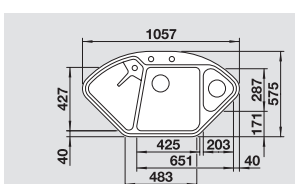

Rohová skříňka