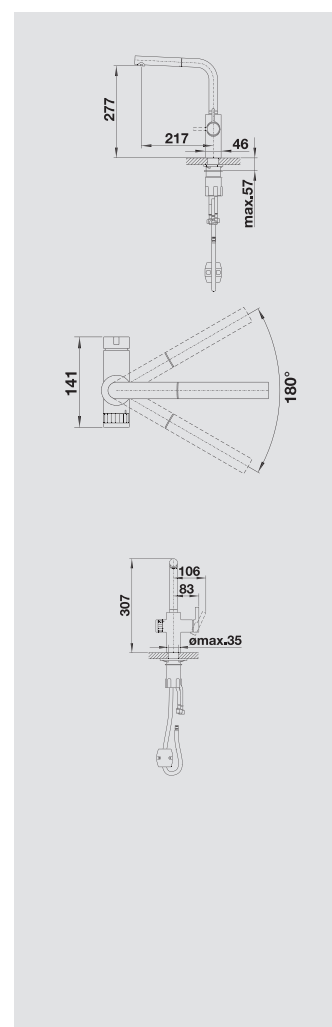

BLANCO EVOL-S kovový povrch  
Volume Páčka vpravo

chrom  
525 210 tlaková

Nerez imitace UltraResist  
525 211 tlaková