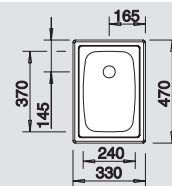

**30** cm  
rozměr skříňky

Hloubka dřezu: 150 mm

**BLANCO TOP EE 4 x 4**  
Nerez přírodní lesk

Materiál/barva

Nerez přírodní lesk 501 065  
přepadový ventil 1 1/2" 222 458

velikost dřezu: 340 x 370 x 150 mm  
rozměry výřezu: 417 x 452 mm