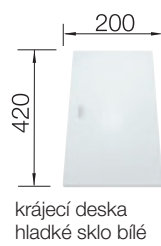

219 649

219 650

225 335

225 333

Umístěné na okraji, tímto
je utvořena druhá pracovní
úroveň dřezu.

235 906

223 074

223 067

vkładateľná odkapná plocha s nepřímým odtokem vody

A vágódeszka és a ráhelyezhető csepegtető szettben is elérhető 516 185

229 238

230 285

231 703

238 482

238 483