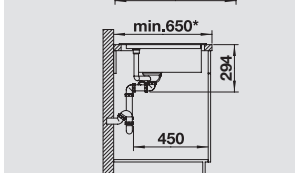

Hloubka dřezu: 183/120 mm

Pro lepší využití výhod těchto dřezů,
doporučujeme kuchyňské baterie BLANCO
s výsuvnou sprchou.

Výřez podle šablony

F K dispozici také varianta pro
zabudování do roviny.

V dodávce

víceúčelová nerezová miska, odtoková
sada s prostorově úspornou trubkou,
2 x 3/2" sítkový ventil InFino®, excentrické
ovládání (otočné ovládání) pro hlavní dřez