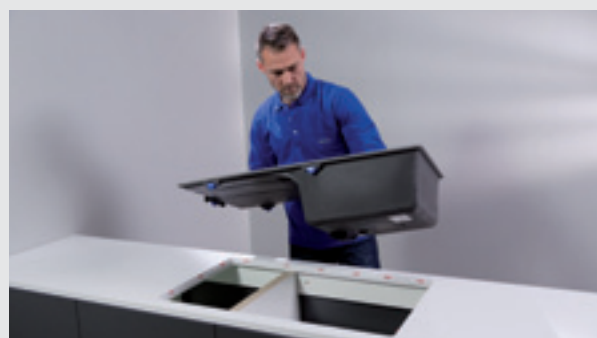

Spodní montáž pod okraj desky

Spodní montáž dřezu pro moderní a elegantní vzhled.

- Pro spodní montáž pod okraj pracovní desky lze použít téměř všechny nerezové modely. Vhodné produkty ze SILGRANIT® PuraDur® jsou označeny symbolem FU, modely dřezů jsou na str. 175-176.
- Vhodné pro pracovní desky z vrstvených materiálů
- Extrémně trvanlivý lepený spoj v precizně provedeném výřezu pracovní desky

Spodní montáž pod desku

Spodní montáž vaniček a dřezů pro harmonický celkový dojem.

- Kromě široké nabídky speciálních dřezů určených pro spodní montáž z ušlechtilé oceli, SILGRANIT® PuraDur® a keramiky lze použít pro spodní montáž téměř všechny dřezy z nerezů a materiálů SILGRANIT® PuraDur®
- Pro pracovní desky z přírodního nebo umělého kamene, keramiky a skla
- Dřez se připevňuje pomocí speciálních úchytek zespodu k pracovní desce a vypárjuje těsnícím materiálem.

Videa s praktickými radami pro specialisty na výrobu kuchyní.

Jak funguje zabudování dřezu do roviny? Jaké existují tipy pro údržbu našich dřezů? Jak zhotovit dodatečný otvor do silgranitového dřezu?

Odpovědi na tyto a další otázky naleznete ve videích na internetu (www.blanco-germany.de, "Service").