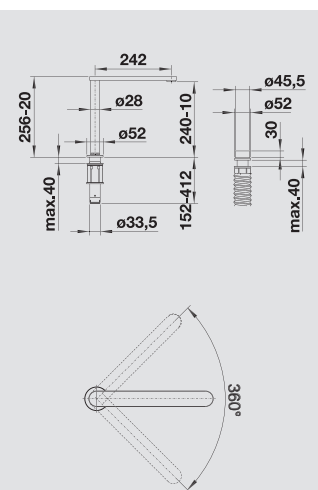

Upozornění:

Minimální možný odstup středů baterie a ovládní je 70 mm
Maximální možný odstup středů baterie a ovládní je 500 mm
Potřebná hloubka montáže BLANCO ELOSCOPE-F II je 470 mm, jinak může dojít ke kolizi např. s košovým systémem, bojlerem atd.
Minimální odstup dřezu a okenního křídla je 3 cm.

Volitelné příslušenství

filtr pro rohový ventil

128 434

- Zásuvné raménko a otočné o 360 °
- Jsou zapotřebí 2 otvory o průměru 35 mm
- Kartuš s keramickými těsněními
- Pružné připojovací hadice o délce 750 mm a s 3/8" maticí pro mimořádně snadnou a bezpečnou montáž
- Patentovaný perlátor podstatně redukuje usazování vodního kamene
- Certifikace LGA
- Certifikace DVGW plánována

Baterie