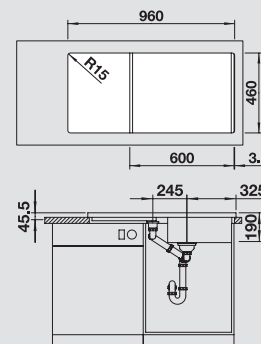

**kávová/chrom**  
515 334

Hloubka dřezu: 190/45.5 mm

\* K dispozici od června 2020

Volitelné příslušenství

kompozitní krájecí deska  
jasan

230 436

rohová miska

235 866