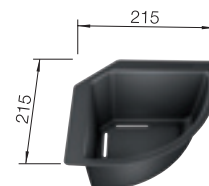

Pojezdy TOP

- po umístění na okraji vaničky vytvoří pojezdy můstek přes dřež a vznikne tak ještě druhá pracovní plocha
- další využití na pracovní desce (například jako podložka pro hrnec)
- z vysoce kvalitní nerezové oceli
- doporučujeme pro BLANCO SUBLINE a PLEON z materiálu SILGRANIT® a dále pro ANDANO, SUPRA, CLARON, FLOW, ZEROX a CRONOS-IF

Pojezdy TOP 235 906