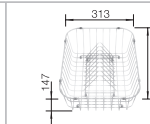

koš na nádobí s držákem talířů (vyjímatelný)

507 829