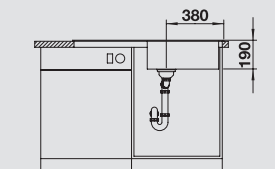

Hloubka dřezu: 190 mm

* K dispozici od června 2020

V dodávce