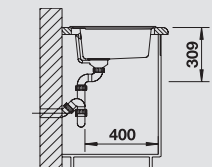

Průměr dřezu: Ø 535 mm

Výřez podle šablony

○ = předfrézované otvory k
proražení

* K dispozici od června 2020

** K dispozici od srpna 2020

Volitelné příslušenství