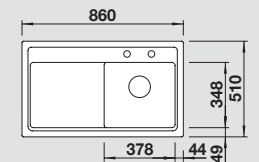

**45 cm**  
rozměr skříňky

Hloubka dřezu: 185 mm

Otvory pro baterii a excentrické ovládání jsou k dispozici. Na str. 288 naleznete flexibilní pásku, potřebnou pro zabudování baterií a exc. ovládání do keramických dřezů.