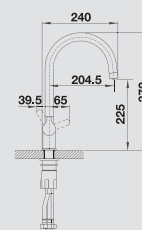

BLANCO TRIMA Filter

kovový povrch

Filtrovaná voda. Vylepšená chuť.

- Baterie 3 v 1: studená, teplá a filtrovaná voda z jedné baterie
- Samostatná ovládací páčka: studená/teplá voda vpravo, filtrovaná voda vlevo
- Hygienické: oddělené vedení vody a kombinované raménko pro filtrovanou vodu
- Vysoce kvalitní vícestupňový filtr BWT pro redukci tvorby vodního kamene a zlepšení chuti
- Dlouhá životnost díky vysoké kapacitě filtru
- Průtokoměr pro přesnou indikaci kapacity filtru

BLANCO TRIMA Filter kovový povrch

chrom
525 231 tlaková

V dodávce

filtrační kartuše

filtrační hlava

Digitální průtokoměr

BWT
BEST WATER TECHNOLOGY

Č. 525273

Objednání filtrační kartuše:

<https://eshop.ancor.cz/blanco-filtracni-kartus>

Volitelné příslušenství

filtr pro rohový ventil

128 434

BLANCO SELECT Compact 60/2

523 020

- Kombinovaná hubice pro filtrovanou vodu a smíšená voda (studená/teplá)
- Otočné raménko 360°
- Je zapotřebí otvor o průměru 35 mm
- Kartuš s keramickým těsněním
- Pružné přípojovací hadice o délce 450 mm a s 3/8" maticí pro mimořádně snadnou a bezpečnou montáž
- Patentovaný perlátor podstatně redukuje usazování vodního kamene
- Stabilizační destička pro zvýšení stability kuchyňské baterie při zabudování do nerezových dřezů
- Certifikace LGA
- Vysoce kvalitní filtrační systém od BWT, který se skládá z filtrační hlavy a vícestupňové filtrační vložky
- Průtokoměr s indikátorem zbytkové kapacity filtru