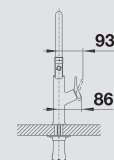

Doporučujeme:
pro dřezu umístěné vlevo od armatury je vhodná verze s páčkou vpravo