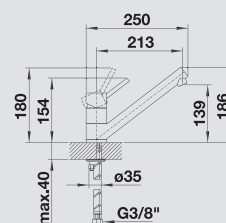

Při provedení ND - s regulátorem průtoku pro ochranu bojleru

Baterie

Volitelné příslušenství

filtr pro rohový ventil

128 434

Set - perlátory, čirý/perlivý proud, se servisním klíčem pro vysokotlaké baterie

521 746

- Otočné raménko o 360 °
- Je zapotřebí otvor o průměru 35 mm
- Kartuš s keramickými těsněními
- Pružné připojovací hadice o délce 450 mm a s 3/8" maticí pro mimořádně snadnou a bezpečnou montáž
- Patentovaný perlátor podstatně redukuje usazování vodního kamene
- Stabilizační podložka zvyšuje stabilitu baterie při montáži do nerezových dřezů
- Certifikace LGA
- Certifikace DVGW