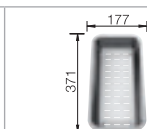

víceúčelová miska

226 189