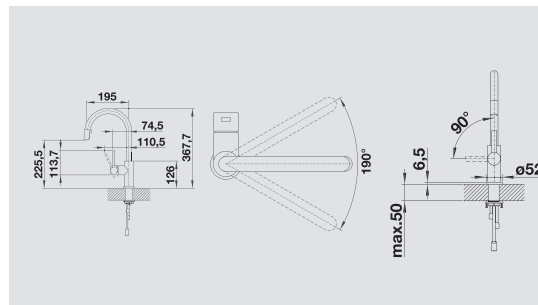

- Otočné raménko o 360°
- Je zapotřebí otvor o průměru 35 mm
- Kartuš s keramickými těsněními
- Pružné připojovací hadice o délce 450mm a s 3/8" maticí pro mimořádně snadnou a bezpečnou montáž
- Patentovaný perlátor podstatně redukuje usazování vodního kamene
- Stabilizační podložka zvyšuje stabilitu baterie při montáži do nerezových dřezů
- Certifikace LGA
- Certifikace DVGW plánována

MODERN

BLANCO CANDOR

kovový povrch

Čistý design, silná eleganc

- Vysoce kvalitní provedení z masivní nerezové oceli, kartáčovaný povrch
- Čistý design pro moderní kuchyně
- Vysoké zaoblené raménko pro snadné plnění velkých hrnců a váz
- Větší manipulační prostor při zabudování před stěnu díky ovládací páčce s neutrálním nastavením ve svislé poloze
- Úspora energie: základní nastavení ovládací páčky na „studený start“
- K dispozici také s výsuvnou sprškou

Volitelně k dispozici: sety - perlátory, čirý/perlivý proud, se servisním klíčem pro vysokotlaké baterie

- Otočné raménko o 190°
- Je zapotřebí otvor o průměru 35 mm
- Kartuš s keramickými těsněními
- Sprchová hadice s nylonovým opletem
- V raménku skrytá sprchová koncovka s funkcí přepínání proudu
- Pružné připojovací hadice o délce 450mm a s 3/8" maticí pro mimořádně snadnou a bezpečnou montáž
- Patentovaný perlátor podstatně redukuje usazování vodního kamene
- Stabilizační podložka zvyšuje stabilitu baterie při montáži do nerezových dřezů
- Sériově vybavena zpětným ventilem a tedy zabezpečena proti zpětnému nasátí špinavé vody podle EN 1717
- Certifikace LGA
- Certifikace DVGW plánována

MODERN

BLANCO CANDOR-S

kovový povrch

Čistý design, silná eleganc