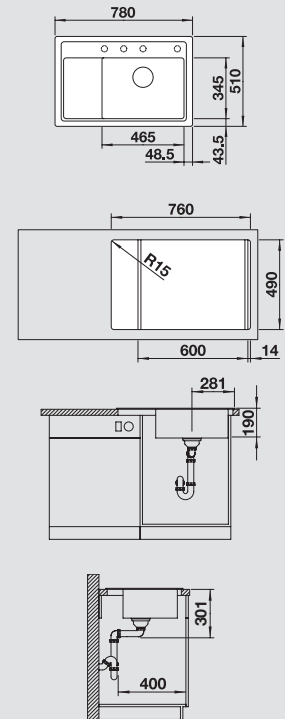

Hloubka dřezu: 190 mm

○ = předfrézované otvory k proražení

* K dispozici od června 2020

Volitelné příslušenství

233 679

233 677

223 077

Systém třídění odpadu

BLANCO SELECT 60/2

518 723

V dodávce

odtoková sada s prostorově úspornou trubkou, 3 1/2" síťkový ventil s excenrickým ovládáním výpusti (otočné ovládání)