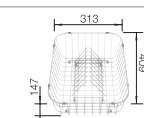

koš na nádobí s držákem talířů (výjímatelny)

507 829