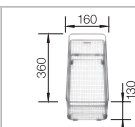

víceúčelový nerezový koš

223 297