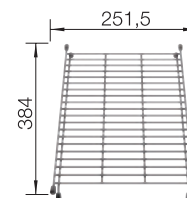

CapFlow™

- estetický kryt výpusti
- plná funkčnost sítkového ventilu
- univerzální použití pro všechny dřezy BLANCO a vaničky s výpustí 3 1/2"
- **není kompatibilní s odtokovým systémem InFino®**

CapFlow™ 517 666