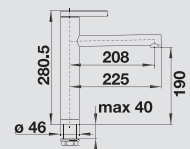

BLANCO LINEE kovový povrch

**chrom**  
517 594 tlaková

**nerez masiv hedvábný lesk**  
517 595 tlaková

**nerez masiv matný**  
517 596 tlaková