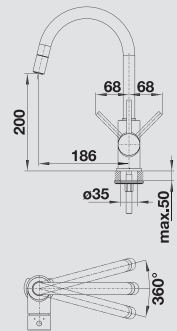

* K dispozici od srpna 2020