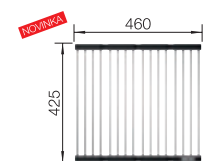

219 649

219 650

225 335

225 333

Umístěné na okraji, tímto
je utvořena druhá pracovní
úroveň dřezu.

235 906

223 074

223 067

vkładateľná odkapná plocha s nepřímým odtokem vody

A vágódeszka és a ráhelyezhető csepegtető szettben is elérhető 516 185

229 238

230 285

231 703

238 482

238 483