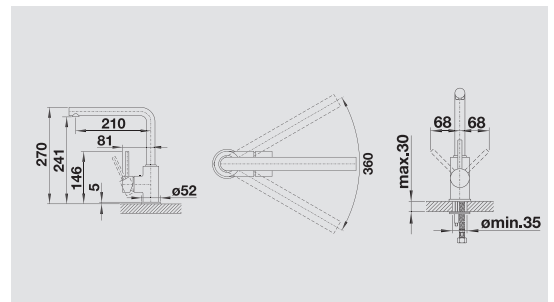

### BLANCO MILA

kovový povrch

Klasické a jasné

- Štíhlé tělo s lineárně probíhajícím raménkem
- Pro snadné plnění vysokých hrnců a váz
- Rozšířený akční rádius díky vysokému raménku otočnému o 360 °

MODERN