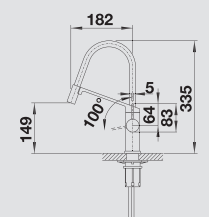

Volitelné příslušenství

filtr pro rohový ventil

128 434

- Čtyři vyměnitelné návleky na hadice v barvách kiwi, oranžová, citrónová a lávové šedá (předmontovaná)
- Otočné raménko o 360 °
- Je zapotřebí otvor o průměru 35 mm
- Kartuš s keramickými těsněními
- Sprchová hadice s textilním opletem
- Pružné připojovací hadice o délce 450 mm a s 3/8" maticí pro mimořádně snadnou a bezpečnou montáž
- Patentovaný perlátor podstatně redukuje usazování vodního kamene
- Stabilizační podložka zvyšuje stabilitu baterie při montáži do nerezových dřezů
- Certifikace LGA
- Certifikace DVGW plánována