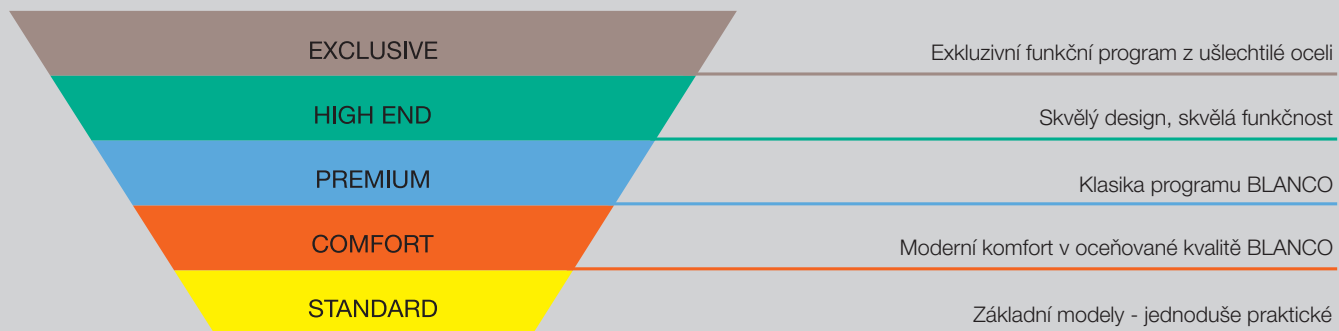

Domácí dřezy BLANCO

BLANCO spektrum

40 cm spodní skříňka

SILGRANIT® PuraDur®

BLANCO LEXA 40 S

SILGRANIT® PuraDur®
680 x 500 mm

Strana 97-98

BLANCO ZIA 40 S

SILGRANIT® PuraDur®
615 x 500 mm

Strana 106

45 cm spodní skříňka

Nerez

BLANCO AXIS III 45 S-IF

Nerez
860 x 510 mm

Strana 127

BLANCO LEMIS 45 S-IF

Nerez
860 x 500 mm

Strana 129, 131

BLANCO LEMIS 45 S-IF Mini

Nerez
605 x 500 mm

Strana 129, 131

BLANCO DINAS 45 S

Nerez
860 x 500 mm

Strana 133-134

BLANCO DINAS 45 S Mini

Nerez
605 x 500 mm

Strana 133-134

BLANCO DANA 45

Nerez
480 x 500 mm

Strana 135

BLANCO RONDOSOL-IF

Nerez
Ø 448 mm

Strana 136

BLANCO RONDOSOL

Nerez
Ø 460 mm

Strana 136