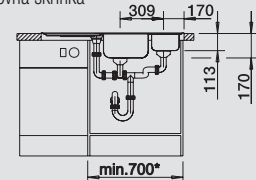

Hloubka dřezu: 170/113 mm

Výřez podle šablony

○ = předfrézované otvory k proražení

Keramicke
dřezy

Upozornění:

Skříňka při zabudování do rovné linky min. 70 cm široká (min. hloubka pracovní desky 65 cm). Pro maximální využití výhod tohoto dřezu doporučujeme kuchyňské baterie BLANCO s vytahovací sprškou.

Výřez dle šablony.

Otvory pro baterii a excentrické ovládání jsou k dispozici, příslušenství součástí.

Včetně: nerezová miska, 2 hotové otvory, excentrické ovládání výpusti, vnější vrstva Pura Plus.

Pro zabudování baterie/excentrického ovládání do keramických dřezů je zapotřebí flexibilní těsnící pásek, č. 120 055

V dodávce

Volitelné příslušenství

Systém třídění odpadu

V dodávce