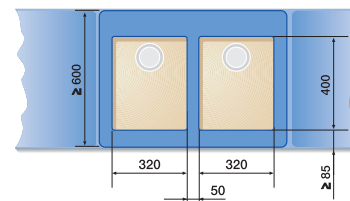

80 cm spodní skříňky

SUBLINE 320-U SUBLINE 320-U