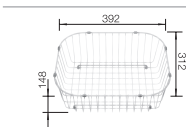

Volitelné příslušenství

koš na nádobí, nerez

220 573