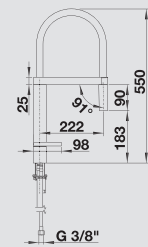

Volitelné příslušenství

filtr pro rohový ventil

128 434

Baterie