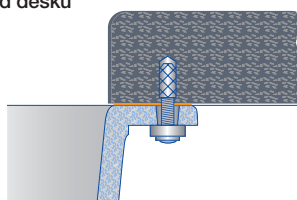

SILGRANIT® PuraDur®: spodní montáž dřezu pod desku