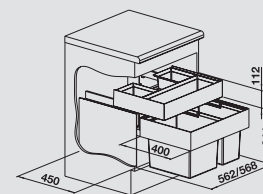

#### V dodávce

organizační zásuvka, 1 x 30 l a 1 x 19 l nádoby

60 cm  
rozměr skříňky

49 l

BLANCO SELECT 60/3 Orga 518 726