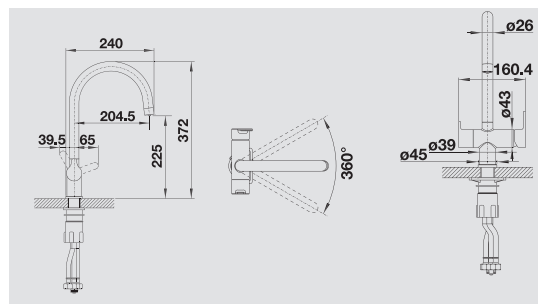

- Otočné raménko o 360 °
- Je zapotřebí otvor o průměru 35 mm
- Ventil a kartuš s keramickými těsněními
- Pružné přípojovací hadice o délce 450 mm a s 3/8" maticí pro mimořádně snadnou a bezpečnou montáž
- Patentovaný perlátor podstatně redukuje usazování vodního kamene
- Stabilizační podložka zvyšuje stabilitu baterie při montáži do nerezových dřezů

SPECIAL

BLANCO SORA

kovový povrch

Klasický vzhled, moderní filtrační funkce

- Komfortní baterie 3 v 1: ovládací páčka vpravo pro směšování studené a teplé vody, otočná páčka vlevo pro filtrovanou vodu
- Tradičně zhotovené ovládací prvky s jednoznačně patrnou funkčností
- Možnost oddělené regulace filtrované a nefiltrované vody
- Integrované raménko pro oba druhy vody včetně speciálního přepínáním režimu proudu
- Rozšířený akční rádius díky vysokému raménku otočnému o 360 °

- Otočné raménko o 360 °
- Je zapotřebí otvor o průměru 35 mm
- Ventil a kartuš s keramickými těsněními
- Pružné přípojovací hadice o délce 450 mm a s 3/8" maticí pro mimořádně snadnou a bezpečnou montáž
- Patentovaný perlátor podstatně redukuje usazování vodního kamene
- Stabilizační podložka zvyšuje stabilitu baterie při montáži do nerezových dřezů
- Certifikace LGA

SPECIAL

BLANCO TRIMA

kovový povrch

Filtrační baterie v moderním provedení

- Komfortní baterie 3 v 1: ovládací páčka vpravo pro směšování studené a teplé vody, otočná páčka vlevo pro filtrovanou vodu
- Tradičně zhotovené ovládací prvky s jednoznačně patrnou funkčností
- Možnost oddělené regulace filtrované a nefiltrované vody
- Integrované raménko pro oba druhy vody včetně speciálního přepínáním režimu proudu
- Rozšířený akční rádius díky vysokému raménku otočnému o 360 °

Baterie