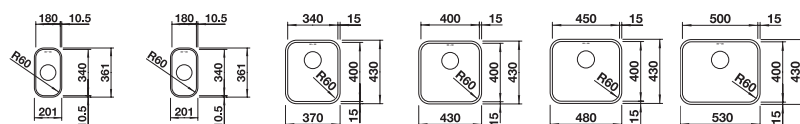

### Klasická řada dřezů

- Všestranný program s četnými možnostmi kombinací
- Pro individuální sestavení hlavních a přídatných dřezů
- Možnost dokoupení praktického příslušenství

BLANCO SUPRA	180-U	180-U*	340-U	400-U	450-U	500-U	
Materiál/barva							
rozměr skříňky	<b>30cm</b>	<b>30cm</b>	<b>40cm</b>	<b>45cm</b>	<b>50cm</b>	<b>60cm</b>	Doporučená baterie <b>BLANCO CARENA-S</b> 
Hloubka dřezu	130 mm	130 mm	175 mm	175 mm	175 mm	175 mm	
Nerez ocel, kartáčovaný							
	518 197	518 198	518 199	518 201	518 203	518 205	520 767