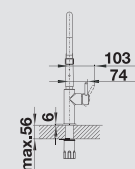

BLANCO CATRIS-S Flexo

kovový povrch

Perfektně zkombinovaný výkon a styl

- Klasické linie kombinovány s poloprofesionálním designem a náročným vybavením
- Flexibilní gumový návlek umožňuje velkou flexibilitu pohybu
- Jednoduché přepínání proudu vody
- Komfortní aretace spršky díky preciznímu magnetickému úchytu
- Díky malé výšce je výborně kombinovatelná s horními skříňkami
- Také v provedení nerez imitace UltraResist

BLANCO CATRIS-S kovový povrch
Flexo

chrom
525 791 tlaková

Nerez imitace UltraResist
525 792 tlaková

Volitelné příslušenství

filtr pro rohový ventil

128 434

- Otočné raménko o 360 °
- Je zapotřebí otvor o průměru 35 mm
- Kartuš s keramickými těsněními
- Sprchová hadice z plastu
- Pružné připojovací hadice o délce 450 mm a s 3/8" maticí pro mimořádně snadnou a bezpečnou montáž
- Patentovaný perlátor podstatně redukuje usazování vodního kamene
- Stabilizační podložka zvyšuje stabilitu baterie při montáži do nerezových dřezů
- Sériově vybavena zpětným ventilem a tedy zabezpečena proti zpětnému nasátí špinavé vody podle EN 1717