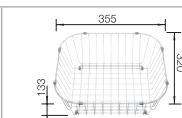

### Volitelné příslušenství

krájecí deska z masivního buku

225 685

koš na nádobí, nerez

514 238