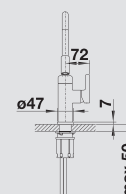

BLANCO VIU-S

kovový povrch

Pestré jako sám život

- Kompaktní a moderní baterie s flexibilním raménkem
- Vyměnitelné opláštění hadice ve čtyřech akcentních barvách dokonale sladěné s příslušenstvím pro dřezu CITY
- Pohodlné a bezpečné zavěšení spršky v raménku
- Boční ovládání s energeticky úspornou funkcí nastavení na „studený start“
- Příjemné, paprskové proudění vody

BLANCO VIU-S kovový povrch

chrom
524 813 tlaková

V dodávce baterie BLANCO VIU-S jsou další tři návleky na hadice v barvě kiwi, oranžová a citrónová, Vaše individuální volba.

Volitelné příslušenství

filtr pro rohový ventil

128 434

- Čtyři vyměnitelné návleky na hadice v barvách kiwi, oranžová, citrónová a lávové šedá (předmontovaná)
- Otočné raménko o 360 °
- Je zapotřebí otvor o průměru 35 mm
- Kartuš s keramickými těsněními
- Sprchová hadice s textilním opletem
- Pružné připojovací hadice o délce 450 mm a s 3/8" maticí pro mimořádně snadnou a bezpečnou montáž
- Patentovaný perlátor podstatně redukuje usazování vodního kamene
- Stabilizační podložka zvyšuje stabilitu baterie při montáži do nerezových dřezů
- Certifikace LGA
- Certifikace DVGW plánována