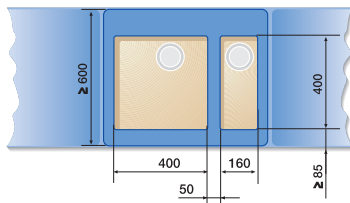

## Keramika

60 cm spodní skříňky

SUBLINE 320-U SUBLINE 160-U

70 cm spodní skříňky

SUBLINE 400-U SUBLINE 160-U

90 cm spodní skříňky

SUBLINE 375-U SUBLINE 375-U

80 cm spodní skříňky