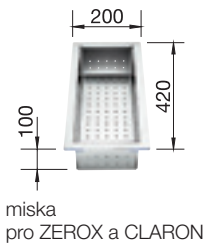

219 649

219 650

225 335

225 333

Umístěné na okraji, tímto
je utvořena druhá pracovní
úroveň dřezu.

235 906

223 074

223 067

vkładateľná odkapná plocha s nepřímým odtokem vody

A vágódeszka és a ráhelyezhető csepegtető szettben is elérhető 516 185

229 238

230 285

231 703

238 482

238 483