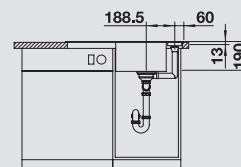

Hloubka dřezu: 190/13 mm

F K dispozici také varianta pro
zabudování do roviny.

* K dispozici od června 2020

V dodávce