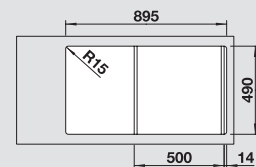

BLANCO ZENAR 5 S

SILGRANIT® PuraDur®

Nadčasová estetika s moderními funkcemi

- Zvláště velký dřez, prostorná odkapní plocha
- Průběžná lišta pro baterii nabízí dostatek místa
- Funkční rovina s plynulým přechodem k odkapní ploše
- Možnost dokoupení funkčního příslušenství
- Vysoce kvalitní výbava s excentrickým ovládním výpusti, přepadem C-overflow® a odtokovým systémem InFino® – elegantně zabudované, obzvláště snadné na údržbu
- Plochy okraj kolem dokola

Silgranitové
dřezy

BLANCO ZENAR 5 S
SILGRANIT® PuraDur®

Materiál/barva

Dřez
vpravo

Doporučená baterie
BLANCO ALTA-S Compact

50 cm
rozměr skříňky

černá 526 046*
s excentrickým ovládním,
bez příslušenství

antracit 523 934
s excentrickým ovládním,
bez příslušenství

šedá skála 523 935
s excentrickým ovládním,
bez příslušenství

aluminium 523 936
s excentrickým ovládním,
bez příslušenství

perlově šedá 523 937
s excentrickým ovládním,
bez příslušenství

bílá 523 938
s excentrickým ovládním,
bez příslušenství

jasmín 523 939
s excentrickým ovládním,
bez příslušenství

tartufo 523 941
s excentrickým ovládním,
bez příslušenství

kávová 523 943
s excentrickým ovládním,
bez příslušenství

silgranit černá/chrom
526 161*

antracit/chrom
515 333

šedá skála/chrom
518 809

aluminium/chrom
515 326

perlově šedá/chrom
520 730

silgranit bílá/chrom
515 327

jasmín/chrom
515 328

tartufo/chrom
517 634

kávová/chrom
515 334

Hloubka dřezu: 190 mm

○ = předfrézované otvory k
proražení

F K dispozici také varianta pro
zabudování do roviny.

* K dispozici od června 2020

Volitelné příslušenství

kompozitní krájecí deska
jasan

229 421

krájecí deska z bezpečnostního
skla

224 629

víceúčelová nerezová miska

223 077

Systém třídění odpadu

BLANCO SELECT 50/2

518 722

V dodávce