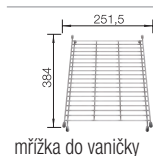

kávová/chrom  
521 378

Hloubka dřezu: 220 mm

Pokyny pro instalaci naleznete na  
[www.ancor.cz](http://www.ancor.cz)

\* K dispozici od června 2020

Volitelné příslušenství

mřížka do vaničky

234 795

V dodávce