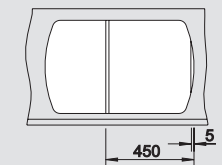

Hloubka dřezu: 180 mm

Výřez podle šablony

○ = předfrézované otvory k proražení

* K dispozici od června 2020

** K dispozici od srpna 2020

Volitelné příslušenství