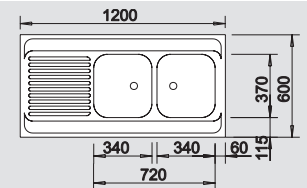

Hloubka dřezu: 150/150 mm

80 cm  
rozměr skříňky

Hloubka dřezu: 150/0 mm

80 cm  
rozměr skříňky

Hloubka dřezu: 150 mm

80 cm  
rozměr skříňky

Hloubka dřezu: 150/150 mm

100 cm  
rozměr skříňky