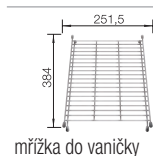

Volitelné příslušenství

234 795

V dodávce

odtoková armatura s prostorově úspornou trubkou, 3 1/2" InFino®-sítkový ventil