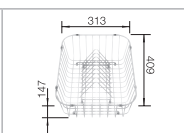

koš na nádoby s držákem talířů (vyjímatelný)
507 829