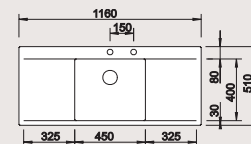

Hloubka dřezu: 190 mm

Volitelné příslušenství

Systém třídění odpadu