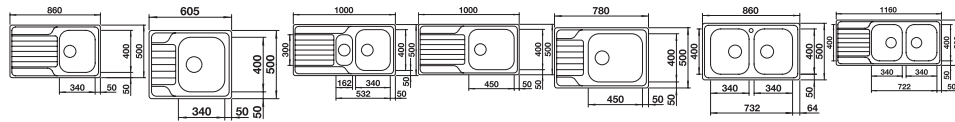

Volitelné příslušenství

krájecí deska z masivního buku 218 313	krájecí deska z vysoce kvalitního plastu, bílá 217 611	krýt výpusti CapFlow™ 517 666

Systém třídění odpadu

BLANCO BOTTON Pro 45/2 Automatic   517 468

V dodávce

odtoková sada s prostorově úspornou trubkou, 3 1/2" sítkový ventil, těsnění

BLANCO DINAS 6 S
BLANCO DINAS 8
BLANCO DINAS 8 S

odtoková sada s prostorově úspornou trubkou, 2 x 3 1/2" sítkový ventil, těsnění