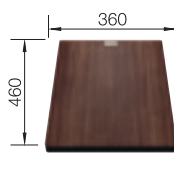

219 649

219 650

225 335

225 333

Umístěné na okraji, tímto
je utvořena druhá pracovní
úroveň dřezu.

235 906

223 074

223 067

vkładateľná odkapná plocha s nepřímým odtokem vody

A vágódeszka és a ráhelyezhető csepegtető szettben is elérhető 516 185

229 238

230 285

231 703

238 482

238 483