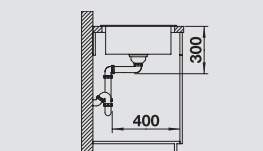

**antracit/chrom**  
515 333

**šedá skála/chrom**  
518 809

**aluminium/chrom**  
515 326

**silgranit bílá/chrom**  
515 327

Hloubka dřezu: 190 mm

\* K dispozici od června 2020

V dodávce

SITYPad lava grey