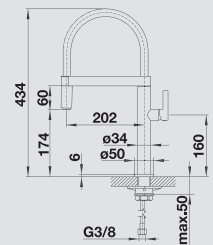

Baterie je vybavena magnetickým uchyecním spršky.

Volitelné příslušenství

filtr pro rohový ventil

128 434

Set - perlátory, čirý/perlivý proud a servisní klíč, pro vysokotlaké baterie

521 746

- Otočné raménko o 360 °
- Je zapotřebí otvor o průměru 35 mm
- Kartuš s keramickými těsněními
- Sprchová hadice s kovovým opletem
- Pružné připojovací hadice o délce 450 mm a s 3/8" maticí pro mimořádně snadnou a bezpečnou montáž
- Patentovaný perlátor podstatně redukuje usazování vodního kamene
- Stabilizační podložka zvyšuje stabilitu baterie při montáži do nerezových dřezů
- Sériově vybavena zpětným ventilem a tedy zabezpečena proti zpětnému nasátí špinavé vody podle EN 1717
- Certifikace LGA
- Certifikace DVGW plánována

Baterie