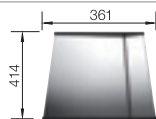

vkładatelný odkap z nerez

223 067