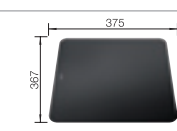

krájecí deska z bezpečnostního
skla

224 629