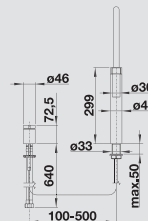

PROFESSIONAL

BLANCO CULINA-S Duo

kovový povrch

Systémový design pro profesionální nároky

- Exkluzivní designová baterie
- Perfektně sladěná s dřezy SteelArt bez lišty pro baterii, zejména BLANCO ATTIKA
- Separátní ovládací prvek k volnému umístění
- Komfortní aretace spršky pomocí magnetického držáku
- Vysoce kvalitní kovové provedení sprchy

BLANCO CULINA-S kovový povrch Duo

chrom
519 782 tlaková

nerez masiv hedvábný lesk
519 783 tlaková

nerez masiv matný
519 784 tlaková

- Otočné raménko o 360 °
- Jsou zapotřebí 2 otvory o průměru 35 mm
- Kartuš s keramickými těsněními
- Sprchová hadice s kovovým opletem
- Pružné připojovací hadice o délce 640 mm a s 3/8" maticí pro mimořádně snadnou a bezpečnou montáž
- Patentovaný perlátor podstatně redukuje usazování vodního kamene
- Stabilizační podložka zvyšuje stabilitu baterie při montáži do nerezových dřezů
- Sériově vybavena zpětným ventilem a tedy zabezpečena proti zpětnému nasátí špinavé vody podle EN 1717
- Certifikace LGA
- Certifikace DVGW

Volitelné příslušenství

filtr pro rohový ventil

128 434

Baterie

Doporučený dávkovač saponátu

BLANCO PIONA

chrom
517 667

nerez masiv hedvábný lesk
515 991

nerez masiv matný
515 992

Doporučené ovládání výpusti

excentrické ovládání výpusti

chrom
221 339

nerez masiv hedvábný lesk
222 115

nerez masiv matný
222 118