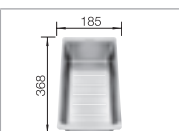

víceúčelová nerezová miska

Systém třídění odpadu