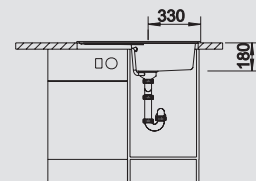

Hloubka dřezu: 180 mm

Výřez podle šablony

○ = předfrézované otvory k proražení

* K dispozici od června 2020

** K dispozici od srpna 2020

Volitelné příslušenství