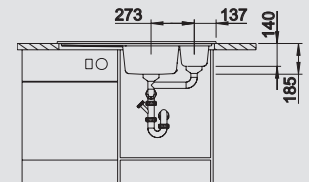

Hloubka dřezu: 185/140 mm

Pozn.:

Odvodnění pomocí odkapní plochy slouží jako dodatečná výlevka. Tato dodatečná výlevka je díky své pozici dobře přístupná. K dispozici otvory pro baterii a exc. ovládání, předřezovaný otvor pro další příslušenství (k proražení při montáži).