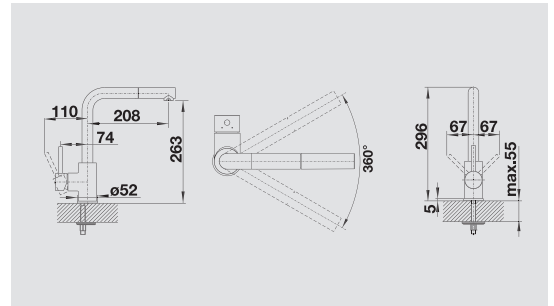

chrom
519 414 tlaková

- Otočné raménko o 360 °
- Nutné vyvrtat otvor pro baterii Ø 35 mm
- BLANCO kartuš s keramickým těsněním
- Flexibilní přípojné hadice o délce 350 mm a 3/8" maticí pro obzvlášť snadnou a bezpečnou montáž

MODERN

BLANCO MILA

kovový povrch

Klasické a jasné

- Štíhlé tělo s lineárně probíhajícím raménkem
- Pro snadné plnění vysokých hrnců a váz
- Rozšířený akční rádius díky vysokému raménku otočnému o 360 °