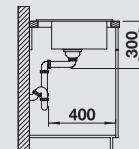

**45 cm**  
rozměr skříňky

Hloubka dřezu: 185 mm

Otvory pro baterii a excentrické ovládání jsou k dispozici. Na str. 288 naleznete flexibilní pásku, potřebnou pro zabudování baterií a exc. ovládání do keramických dřezů.