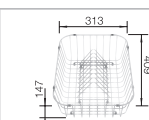

koš na nádobí s držákem
talířů (výjimatelný)

507 829