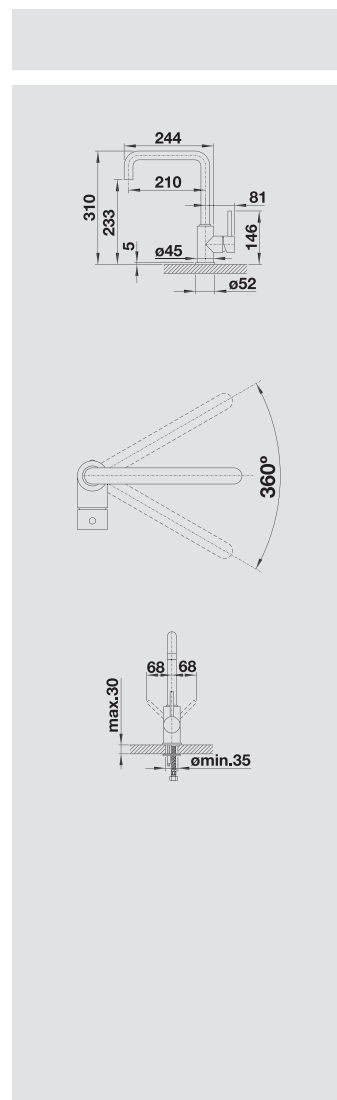

antracit  
523 103 tlaková

tartufo  
523 110 tlaková

šedá skála  
523 104 tlaková

kávová  
523 111 tlaková

aluminium  
523 105 tlaková

perlově šedá  
523 106 tlaková

silgranit bílá  
523 107 tlaková

Baterie