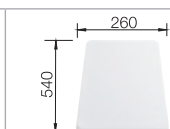

krájecí deska z vysoce kvalitního plastu, bílá

210 521