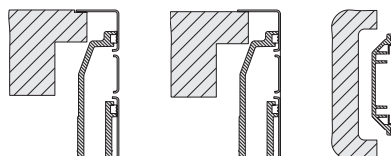

U všech IF modelů s prostorem pro baterii může být libovolně zvolen počet a umístění otvorů (neplatí pro BLANCO CLARON a Zerox v Durinox®).

Dodací lhůta modelů IF s otvory navíc je minimálně 2 týdny. Cena za otvor činí EUR 120,-

V objednávce prosím uveďte požadavek na otvor navíc, s přesným umístěním.

Výřez u modelů IF, s C-overflow®

Pohled při zabudování do roviny

Pohled při zabudování shora

Pohled shora

Při zabudování modelů BLANCO CLARON-IF a ZEROX-IF s C-overflow® musí být pracovní deska odpovídajícím vyříznuta. Detailní rozměry a nákresy ke každému z modelů naleznete v Údajích k výřezům na internetu www.blanco.cz

Údaje k výřezům týkající se všech postupů umístění dřezů naleznete na internetu.