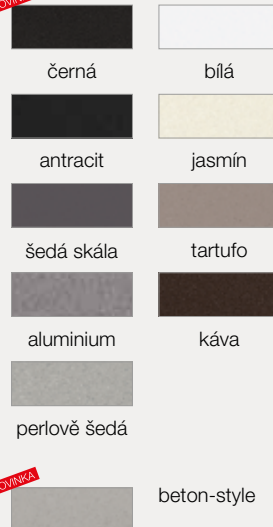

## BLANCO SILGRANIT® PuraDur® - barvy

NOVINKA

NOVINKA