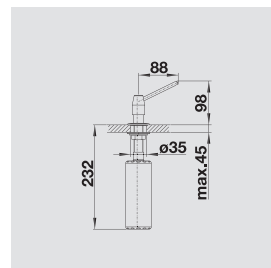

## BLANCO TANGO

kovový povrch

- Pohodlné plnění shora
- Praktické příslušenství

BLANCO TANGO	Materiál/barva	Materiál/barva
--------------	----------------	----------------

chrom  
511 266

nerez imitace  
512 643