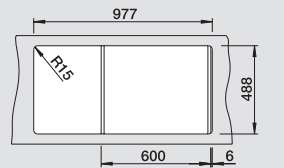

Hloubka dřezu: 185/140 mm

Pozn.:

Odvodnění pomocí odkapní plochy slouží jako dodatečná výlevka. Tato dodatečná výlevka je díky své pozici dobře přístupná. K dispozici otvory pro baterii a exc. ovládání, předřezovaný otvor pro další příslušenství (k proražení při montáži).