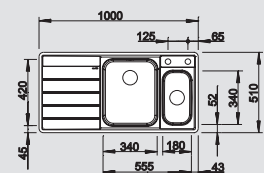

Hloubka dřezu: 175/110 mm

V dodávce

Volitelné příslušenství

Systém třídění odpadu

zvýšená krájecí deska, ořechový masív

víceúčelová nerezová miska

víceúčelová odkládací miska, nerez