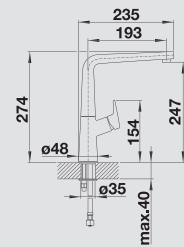

## BLANCO AVONA

kovový povrch

Vzrušující prolínání tvarů

- Vzrušující kombinace oblých a hranatých tvarů
- Kónicky se zužující tělo, jemně stoupající raménko

BLANCO AVONA kovový povrch

chrom  
521 267 tlaková