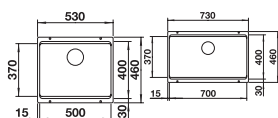

BLANCO ETAGON 500-U 700-U **Novinka**

Materiál/barva

rozměr skříňky

60cm 80cm

Doporučená baterie  
BLANCO LINEE-S

Hloubka dřezu	200 mm	200 mm	
černá <b>Novinka</b>	525 887*	525 891*	526 171*
antracit	522 227	525 167	518 438
šedá skála	522 228	525 168	518 804
aluminium	522 229	525 169	518 439
perlově šedá	522 230	525 170	520 745
bílá	522 231	525 171	518 441
jasмін	522 232	525 172	518 442
tartufo	522 234	525 174	518 446
kávová	522 236	525 176	518 445