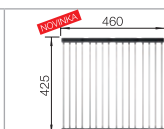

kompozitní krájecí deska
jasan

sklopná mřížka

238 482