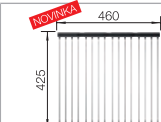

Hloubka dřezu: 190 mm

Volitelné příslušenství

Systém třídění odpadu

dva pojezdy TOP

235 906

krájecí deska z ořechového dřeva, nerezová rukojeť

223 074

sklopná mřížka