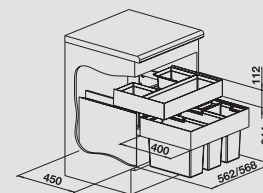

BLANCO SELECT XL 60/3 Orga 520 782

V dodávce

organizační zásuvka, 1 x 30 l a 2 x 8 l nádoby, víko pro 8 l nádobu

60 cm
rozměr skříňky

46 l