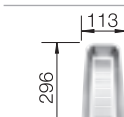

Možnost zabudování do roviny

Hloubka dřezu: 175/60 mm

**V dodávce**

**Volitelné příslušenství**

**Systém třídění odpadu**

**V dodávce**

posuvná krájecí deska z bezpečnostního skla, perforovaná nerezová vložka, odtoková sada s prostorově úspornou trubkou, 3 1/2" InFino® síťkový ventil a 1 1/2" InFino® síťkový ventil s excentrickým ovládním výpusti (otočné ovládní) v hlavní dřezu