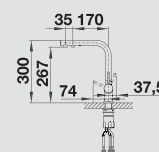

BLANCO FONTAS II Filter

kovový povrch

Filtrovaná voda. Vylepšená chuť.

- Baterie 3 v 1: studená, teplá a filtrovaná voda z jedné baterie
- Samostatná ovládací páčka: studená/teplá voda vpravo, filtrovaná voda vlevo
- Hygienické: oddělené vedení vody a samostatné raménko pro filtrovanou vodu
- Vysoce kvalitní vícestupňový filtr BWT pro redukci tvorby vodního kamene a zlepšení chuti
- Dlouhá životnost díky vysoké kapacitě filtru
- Průtokoměr pro přesnou indikaci kapacity filtru

BLANCO FONTAS II Filter kovový povrch

chrom
525 227 tlaková

Nerez imitace UltraResist
525 228 tlaková

V dodávce

filtrační kartuše

filtrační hlava

Digitální průtokoměr

BWT
BEST WATER TECHNOLOGY

Č. 525273

Objednání filtrační kartuše:
<https://eshop.ancor.cz/blanco-filtracni-kartus>

Volitelné příslušenství

filtr pro rohový ventil

128 434

BLANCO SELECT Compact 60/2

523 020

- Samostatná hubice pro filtrovanou vodu a smíšená voda (studená/teplá)
- Otočné raménko 360°
- Je zapotřebí otvor o průměru 35 mm
- Kartuš s keramickým těsněním
- Pružné připojovací hadice o délce 450 mm a s 3/8" maticí pro mimořádně snadnou a bezpečnou montáž
- Patentovaný perlátor podstatně redukuje usazování vodního kamene
- Stabilizační destička pro zvýšení stability kuchyňské baterie při zabudování do nerezových dřezů
- Certifikace LGA
- Vysoce kvalitní filtrační systém od BWT, který se skládá z filtrační hlavy a vícestupňové filtrační vložky
- Průtokoměr s indikátorem zbytkové kapacity filtru