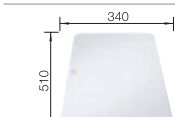

skleněná krájecí deska, bílá