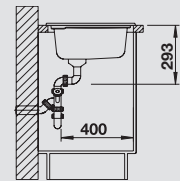

Keramické dřezy

BLANCO AXON II 6 S Keramika PuraPlus®	Materiál/barva	Dřez vpravo	Dřez vlevo	Doporučená baterie BLANCO LINUS-S
	černá s excentrem, s přísl.	524 149	524 150	keramika černá 516 708
	basalt s excentrem, s přísl.	524 147	524 148	basalt 517 643
	zářivě bílá lesklá s excentrem, s přísl.	524 137	524 138	zářivě bílá lesklá 516 710
	magnolie lesklá s excentrem, s přísl.	524 139	524 140	magnolie lesklá 519 750

60 cm
rozměr skříňky

Hloubka dřezu: 185/140 mm

Pozn.:

Odvodnění pomocí odkapní plochy slouží jako dodatečná výlevka. Tato dodatečná výlevka je díky své pozici dobře přístupná. K dispozici otvory pro baterii a exc. ovládání, předřezovaný otvor pro další příslušenství (k proražení při montáži).