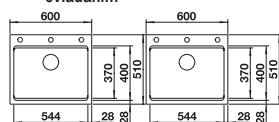

Silgranitové  
dřezy

BLANCO ETAGON

6

6

Materiál/barva

rozměr skříňky

60cm  
s excentrickým  
ovládáním60cm  
bez excentruDoporučená baterie  
BLANCO LINEE-S

Hloubka dřezu