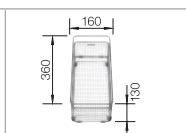

víceúčelový nerezový koš
223 297