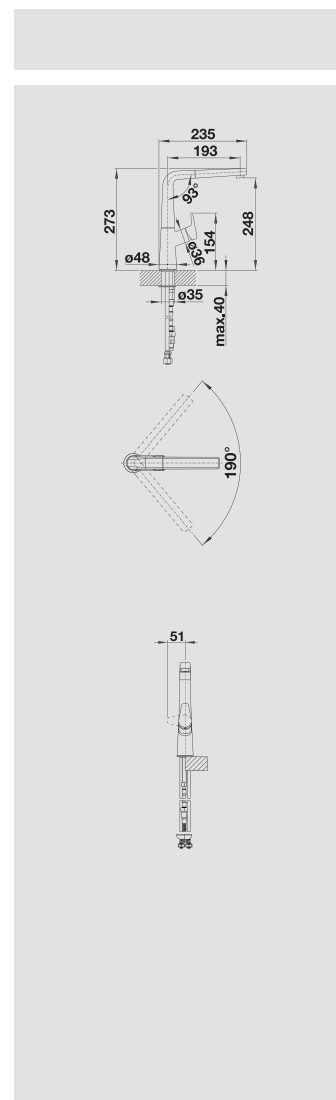

* K dispozici od června 2020

Volitelné příslušenství

filtr pro rohový ventil

128 434

vodící tyč sprchové hadice pro kuchyňské baterie

511 920

- Otočné raménko o 190 °
- Je zapotřebí otvor o průměru 35 mm
- Kartuš s keramickými těsněními
- Pružné přípojovací hadice o délce 450 mm a s 3/8" maticí pro mimořádně snadnou a bezpečnou montáž
- Sprchová hadice s kovovým opletem
- Patentovaný perlátor podstatně redukuje usazování vodního kamene
- Stabilizační podložka zvyšuje stabilitu baterie při montáži do nerezových dřezů
- Sériově vybavena zpětným ventilem a tedy zabezpečena proti zpětnému nasátí špinavé vody podle EN 1717
- Certifikace LGA
- Certifikace DVGW plánována

Baterie