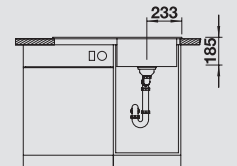

**45 cm**  
rozměr skříňky

Hloubka dřezu: 185 mm

Otvory pro baterii a excentrické ovládání jsou k dispozici. Na str. 288 naleznete flexibilní pásku, potřebnou pro zabudování baterií a exc. ovládání do keramických dřezů.