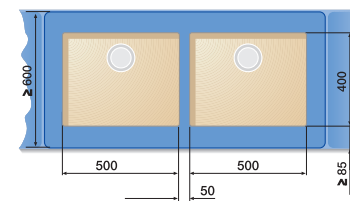

120 cm spodní skříňky

SUBLINE 500-U SUBLINE 500-U