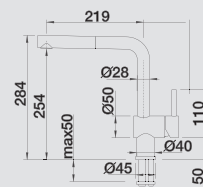

BLANCO LINUS-S Keramik-Look

Keramik-Look

keramika černá  
516 708 tlaková

magnolie lesklá  
519 750 tlaková

basalt  
517 643 tlaková

zářivě bílá lesklá  
516 710 tlaková