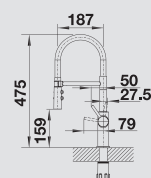

BLANCO CATRIS-S Flexo

kovový povrch

Perfektně zkombinovaný výkon a styl

- Klasické linie kombinovány s poloprofesionálním designem a náročným vybavením
- Flexibilní gumový návlek umožňuje velkou flexibilitu pohybu
- Jednoduché přepínání proudu vody
- Komfortní aretace spršky díky preciznímu magnetickému úchytu
- Díky malé výšce je výborně kombinovatelná s horními skříňkami
- Také v provedení nerez imitace UltraResist

BLANCO CATRIS-S kovový povrch
Flexo

chrom
525 791 tlaková

Nerez imitace UltraResist
525 792 tlaková

Volitelné příslušenství

filtr pro rohový ventil

128 434

- Otočné raménko o 360 °
- Je zapotřebí otvor o průměru 35 mm
- Kartuš s keramickými těsněními
- Sprchová hadice z plastu
- Pružné připojovací hadice o délce 450 mm a s 3/8" maticí pro mimořádně snadnou a bezpečnou montáž
- Patentovaný perlátor podstatně redukuje usazování vodního kamene
- Stabilizační podložka zvyšuje stabilitu baterie při montáži do nerezových dřezů
- Sériově vybavena zpětným ventilem a tedy zabezpečena proti zpětnému nasátí špinavé vody podle EN 1717