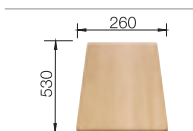

## Volitelné příslušenství

krájecí deska z masivního buku

218 313

krájecí deska z vysoce kvalitního plastu, bílá

217 611