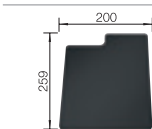

**antracit/chrom**  
515 333

**šedá skála/chrom**  
518 809

**aluminium/chrom**  
515 326

**silgranit bílá/chrom**  
515 327

Hloubka dřezu: 190 mm

\* K dispozici od června 2020

V dodávce

SITYPad lava grey