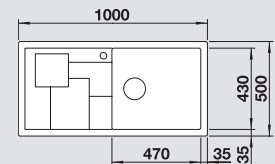

Hloubka dřezu: 190 mm

* K dispozici od června 2020

V dodávce