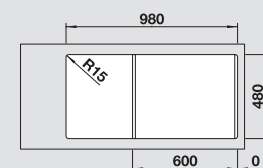

**antracit/chrom**  
515 333

**šedá skála/chrom**  
518 809

**aluminium/chrom**  
515 326

**silgranit bílá/chrom**  
515 327

Hloubka dřezu: 190 mm

\* K dispozici od června 2020

V dodávce

SITYPad lava grey