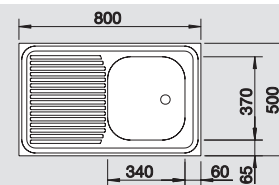

Nerez přírodní lesk 510 499
přepadový ventil 1 1/2" 222 458

velikost dřezu: 340 x 370 x 150 mm
U všech oboustranných nástavných dřezů: Výška okraje 30 mm

BLANCO R-ES 8 x 6 Nerez přírodní lesk	Materiál/barva	dřez oboustranný

Nerez přírodní lesk 510 500
přepadový ventil 1 1/2" 222 458

velikost dřezu: 340 x 370 x 150 mm
Při použití 40 cm skříňky s dřezem je třeba vyříznout boční stěnu pod dřezem.
U všech nástavných dřezů: Výška okraje 30 mm

BLANCO R-ES 9 x 6 Nerez přírodní lesk	Materiál/barva	dřez oboustranný

Nerez přírodní lesk 510 501
přepadový ventil 1 1/2" 222 458

velikost dřezu: 340 x 370 x 150 mm
Při použití 40 cm skříňky s dřezem je třeba vyříznout boční stěnu pod dřezem.
U všech nástavných dřezů: Výška okraje 30 mm

BLANCO R-ES 10 x 5 Nerez přírodní lesk	Materiál/barva	dřez oboustranný

Nerez přírodní lesk 510 502
přepadový ventil 1 1/2" 222 458

Velikost dřezu: 340 x 370 x 150 mm
Je-li skříňka 40 cm, je třeba vyříznout boční stěnu pod dřezem.

BLANCO R-ES 10 x 6 Nerez přírodní lesk	Materiál/barva	dřez oboustranný

Nerez přírodní lesk 510 503
přepadový ventil 1 1/2" 222 458

velikost dřezu: 340 x 370 x 150 mm
Při použití 40 cm skříňky s dřezem je třeba vyříznout boční stěnu pod dřezem.
U všech nástavných dřezů: Výška okraje 30 mm

Volitelné příslušenství

přepadový ventil 1 1/2"	koš na nádobí, nerez	těsnicí lišta 800 mm	těsnicí lišta 1000 mm	těsnicí lišta 1200 mm
222 458	514 238	137 075	137 077	137 078

40 cm
rozměr skříňky

Hloubka dřezu: 150 mm

40 cm
rozměr skříňky