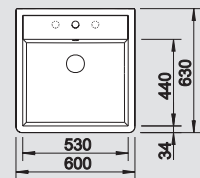

Hloubka dřezu: 190 mm

Keramické
dřezy

Volitelné příslušenství

Systém třídění odpadu

 dávkovač mycího prostředku BLANCO TORRE 512 593	 kryt výpusti CapFlow™ 517 666	 BLANCO SELECT 60/3 518 724

V dodávce

odtoková sada s prostorově úspornou
trubkou, 3 ½" síťkový ventil, 1 otvor

BLANCO PANOR 60 Keramika	Materiál/barva	Doporučená baterie BLANCO TRADON

zářivě bílá lesklá 514 501
bez excentru

chrom 515 990

Pozn.:
Dřez má otvory na baterii a dávkovač saponátu. Zadní strana není glazurovaná. Návod na montáž naleznete na našem webu.

60 cm
rozměr skříňky