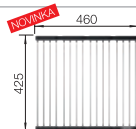

sklopná mřížka

238 482

Systém třídění odpadu