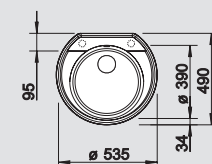

Průměr dřezu: Ø 535 mm

Výřez podle šablony

○ = předfrézované otvory k
proražení

* K dispozici od června 2020

** K dispozici od srpna 2020

Volitelné příslušenství