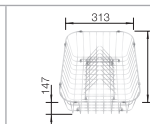

koš na nádobí s držákem talířů (vyjímatelný)

507 829