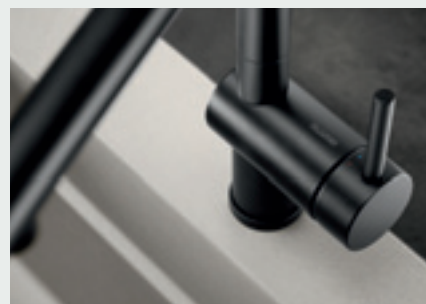

Mimořádný povrch: celá plocha matně černá až do nejmenšího detailu.