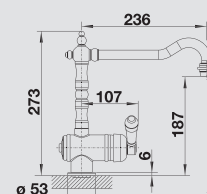

CLASSIC

BLANCO TRADON

kovový povrch

Moderní ovládání v tradičním designu

- Klasické provedení
- Obzvlášť vhodné k trendovému rustikálnímu stylu
- Komfortní jednopákové ovládání

BLANCO TRADON kovový povrch

chrom
515 990 tlaková

broušená mosaz
520 787 tlaková

Volitelné příslušenství

filtr pro rohový ventil

128 434

Set - perlátory, čirý/perlivý proud, se servisním klíčem pro vysokotlaké baterie

521 746

- Otočné raménko o 360 °
- Je zapotřebí otvor o průměru 35 mm
- Kartuš s keramickými těsněními
- Pružné připojovací hadice o délce 450 mm a s 3/8" maticí pro mimořádně snadnou a bezpečnou montáž
- Patentovaný perlátor podstatně redukuje usazování vodního kamene
- Stabilizační podložka zvyšuje stabilitu baterie při montáži do nerezových dřezů
- Certifikace LGA
- Certifikace DVGW plánována

Baterie