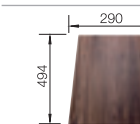

zvýšená krájecí deska, ořechový masív