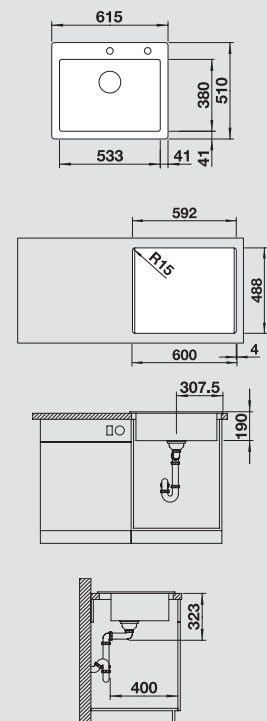

Hloubka dřezu: 190 mm

Keramické
dřezy

Otvory pro baterii a excentrické ovládání jsou k dispozici.
Pro zabudování baterie/excentrického ovládání do keramického dřezu naleznete na str. 288 flexibilní těsnící pásek.
Údaje o výřezech naleznete na www.blanco.cz

Volitelné příslušenství

krájecí deska z masivního buku

232 905

koš na nádobí s držákem talířů (výjímatelny)

507 829

sklopná mřížka

238 482

Systém třídění odpadu

BLANCO SELECT 60/3

518 724

V dodávce

odtoková sada s prostorově úspornou trubkou, 3 1/2" síťkový ventil InFino®, excentrické ovládání výpusti (táhlo)