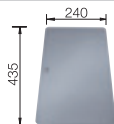

krájecí deska z bezpečnostního skla

227 697