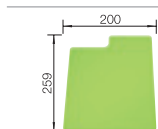

SITYPad kiwi