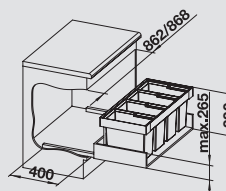

Je zapotřebí skříňka se zásuvkou.

- výška zabudování 330 mm nad dnem zásuvky, hloubka zabudování 400 mm.
- Maximální výška boku zásuvky 265 mm nad dnem zásuvky.
- Možnost zabudování do spodních skříněk s kazetovými dveřmi od šířky rámu 90 mm.
- Při plánování výšky odpadu zohledňujte výšku dna skříňky, hloubku zabudování dřezu i s odtokovou armaturou a z toho vyplývající minimální výšku odpadu
- Nejnižší doporučená výška soklu pro montáž nožního ovládání Movex: 100 mm.

Volitelné příslušenství

BLANCO SELECT Clip držák sáčků na odpad 521 300	BLANCO MOVEX nožní ovládání 519 357	SELECT univerzální box 229 342		

Systemy pro
třídění odpadu