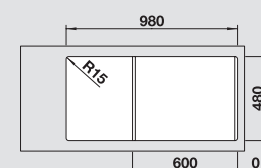

Hloubka dřezu: 190 mm

* K dispozici od června 2020

V dodávce