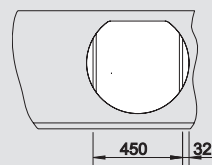

Průměr dřezu: Ø 535 mm

Výřez podle šablony

○ = předfrézované otvory k
proražení

* K dispozici od června 2020

** K dispozici od srpna 2020

Volitelné příslušenství