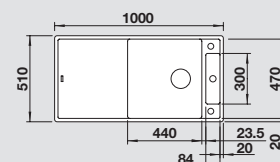

Hloubka dřezu: 190/40 mm

**F** K dispozici také varianta pro  
zabudování do roviny.

\* K dispozici od června 2020

V dodávce

kompozitní zvýšená krájecí  
deska jasan

skleněná krájecí deska, bílá

Systém třídění odpadu