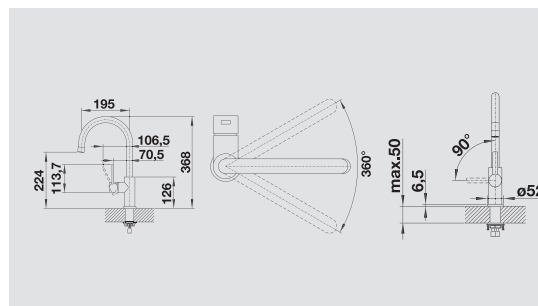

BLANCO CANDOR-S kovový povrch

- Otočné raménko o 190°
- Je zapotřebí otvor o průměru 35 mm
- Kartuš s keramickými těsněními
- Sprchová hadice s nylonovým opletem
- V raménku skrytá sprchová koncovka s funkcí přepínání proudu
- Pružné připojovací hadice o délce 450mm a s 3/8" maticí pro mimořádně snadnou a bezpečnou montáž
- Patentovaný perlátor podstatně redukuje usazování vodního kamene
- Stabilizační podložka zvyšuje stabilitu baterie při montáži do nerezových dřezů
- Sériově vybavena zpětným ventilem a tedy zabezpečena proti zpětnému nasátí špinavé vody podle EN 1717
- Certifikace LGA
- Certifikace DVGW plánována

MODERN

BLANCO CANDOR-S

kovový povrch

Čistý design, silná eleganc

- Vysoce kvalitní provedení z masivní nerezové oceli, kartáčovaný povrch
- Čistý design pro moderní kuchyně
- Vysoké zaoblené raménko pro snadné plnění velkých hrnců a váz
- Skrytá výsuvná sprška
- Větší manipulační prostor při zabudování před stěnu díky ovládací páčce s neutrálním nastavením ve svislé poloze
- Úspora energie: základní nastavení ovládací páčky na „studený start“