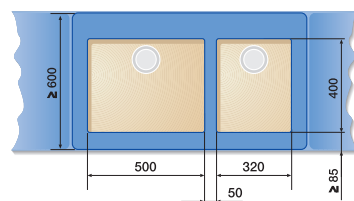

100 cm spodní skříňky

SUBLINE 500-U SUBLINE 320-U