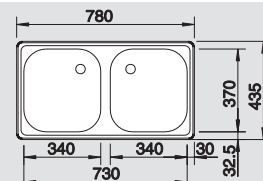

BLANCO TOP

Nerez přírodní lesk

BLANCO TOP ED 8 x 4
Nerez přírodní lesk

Materiál/barva

Nerez přírodní lesk 501 073

dvojitá odtoková a
přepadová armatura 1 1/2"

velikost dřezů: 340 x 370 x 150 mm
rozměry výřezu: 762 x 417 mm
minimální hloubka pracovní desky: 600 mm

80 cm
rozměr skříňky

Hloubka dřezu: 150/150 mm

BLANCO TOP EZ 8 x 4
Nerez přírodní lesk

Materiál/barva

dřez
oboustranný

Nerez přírodní lesk 500 372

dvojitá odtoková a
přepadová armatura 1 1/2"

velikost dřezů: 370 x 340 x 150 mm
rozměry výřezu: 842 x 417 mm
minimální hloubka pracovní desky: 600 mm

90 cm
rozměr skříňky