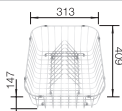

Volitelné příslušenství

Koš na nádobí s držákem talířů (vyjímatelný)

507 829