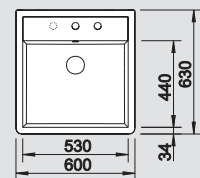

Hloubka dřezu: 190 mm

Volitelné příslušenství

Systém třídění odpadu

 dávkovač mycího prostředku BLANCO TORRE 512 593	 kryt výpusti CapFlow™ 517 666	 BLANCO SELECT 60/3 518 724

V dodávce

odtoková sada s prostorově úspornou
trubkou, 3 ½" síťkový ventil, 2 otvory