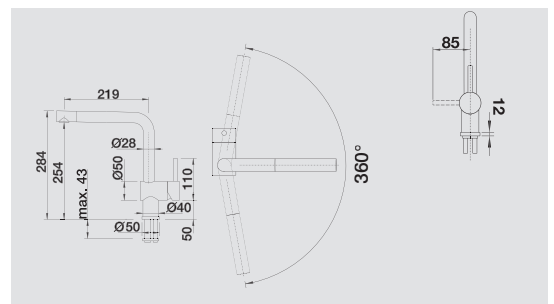

SPECIAL

BLANCO LINUS-F

kovový povrch

Praktické designem i funkcí – pro montáž před okno*

- Pro montáž před oknem
- Minimalistický design
- Snadná obsluha: vytáhnout kolmo nahoru a sklopit na stranu
- Vysoké raménko pro snadné plnění velkých hrnců a váz
- Rozšířený akční rádius díky vysokému raménku otočnému o 360 °
- Páčku lze umístit variabilně vlevo, uprostřed nebo vpravo

*Minimální výška okna nad dřezem je 2,5 cm.