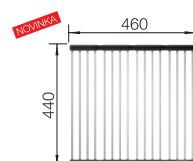

219 649

219 650

225 335

225 333

Umístěné na okraji, tímto
je utvořena druhá pracovní
úroveň dřezu.

235 906

223 074

223 067

vkładateľná odkapná plocha s nepřímým odtokem vody

A vágódeszka és a ráhelyezhető csepegtető szettben is elérhető 516 185

229 238

230 285

231 703

238 482

238 483