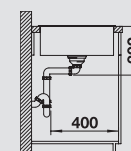

Hloubka dřezu: 190/13 mm

F K dispozici také varianta pro
zabudování do roviny.

* K dispozici od června 2020

V dodávce