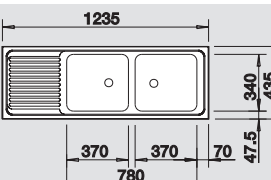

Hloubka dřezu: 150/150 mm

Volitelné příslušenství

dvojitá odtoková a přepadová
armatura 1 1/2"

504 748

krájecí deska z masivního
buku

225 685

koš na nádobí, nerez

514 238

odkap kvalitní plast
šedo-černý

230 734