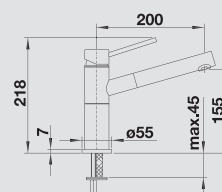

MODERN

BLANCO ALTA-S Compact Vario

kovový povrch

Estetika v kompaktní formě

- Štíhlá baterie v estetickém designu
- Vhodná především ke kompaktním dřezům
- Dva režimy proudu – funkce sprchy opatřena nopyky proti tvorbě vápenných usazenin
- Vysoce kvalitní kovové provedení sprchy
- Přepínání na spodní straně sprchy

BLANCO ALTA-S
Compact Vario

kovový povrch

chrom
518 407 tlaková

Baterie

Volitelné příslušenství

filtr pro rohový ventil

128 434

vodící tyč sprchové hadice pro kuchyňské baterie

511 920

- Otočné raménko o 128 °
- Je zapotřebí otvor o průměru 35 mm
- Kartuš s keramickými těsněními
- Sprchová hadice s kovovým opletem
- Pružné připojovací hadice o délce 450 mm a s 3/8" maticí pro mimořádně snadnou a bezpečnou montáž
- Patentovaný perlátor podstatně redukuje usazování vodního kamene
- Stabilizační podložka zvyšuje stabilitu baterie při montáži do nerezových dřezů
- Sériově vybavena zpětným ventilem a tedy zabezpečena proti zpětnému nasátí špinavé vody podle EN 1717
- Certifikace LGA
- Certifikace DVGW