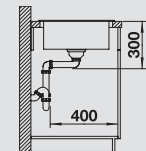

Hloubka dřezu: 190 mm

* K dispozici od června 2020

V dodávce