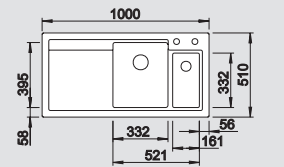

Hloubka dřezu: 185/140 mm

Pozn.:

Odvodnění pomocí odkapní plochy slouží jako dodatečná výlevka. Tato dodatečná výlevka je díky své pozici dobře přístupná. K dispozici otvory pro baterii a exc. ovládání, předřezovaný otvor pro další příslušenství (k proražení při montáži).