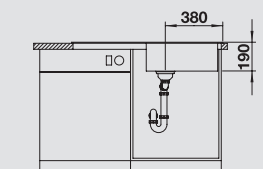

**antracit/chrom**  
515 333

**šedá skála/chrom**  
518 809

**aluminium/chrom**  
515 326

**silgranit bílá/chrom**  
515 327

Hloubka dřezu: 190 mm

\* K dispozici od června 2020

V dodávce

SITYPad lava grey