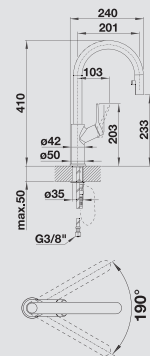

MODERN

BLANCO CARENA-S Vario

kovový povrch a SILGRANIT®-Look
dvoubarevná

Strhující design s mimořádnou funkcí

- Prémiová baterie v kombinaci klasického a moderního stylu
- Výsuvná sprška s přepínáním mezi dvěma režimy proudu
- Vysoké zaoblené raménko pro snadné plnění velkých hrnců a váz
- Výše umístěná, ergonomická páčka ovládání
- Dvoubarevné provedení – v dokonalém barevném sladění s dřezy a vaničkami z materiálu SILGRANIT®

BLANCO CARENA-S kovový povrch
Vario

SILGRANIT®-Look dvoubarevná

SILGRANIT®-Look
dvoubarevná

chrom
521 356 tlaková

silgranit černá/chrom*
526 172 tlaková

jasmín/chrom
521 372 tlaková

antracit/chrom
521 358 tlaková

tartufo/chrom
521 376 tlaková

šedá skála/chrom
521 359 tlaková

kávová/chrom
521 378 tlaková

aluminium/chrom
521 360 tlaková

perlově šedá/chrom
521 367 tlaková

silgranit bílá/chrom
521 368 tlaková

* K dispozici od června 2020

Volitelné příslušenství

filtr pro rohový ventil

128 434

vodící tyč sprchové hadice pro kuchyňské
baterie

511 920

- Otočné raménko o 190 °
- Je zapotřebí otvor o průměru 35 mm
- Kartuš s keramickým těsněním
- Sprchová hadice s textilním opletem
- V raménku skrytá sprchová koncovka s funkcí přepínání proudu
- Pružné připojovací hadice o délce 450 mm a s 3/8" maticí pro mimořádně snadnou a bezpečnou montáž
- Patentovaný perlátor podstatně redukuje usazování vodního kamene
- Stabilizační podložka zvyšuje stabilitu baterie při montáži do nerezových dřezů
- Sériově vybavena zpětným ventilem a tedy zabezpečena proti zpětnému nasátí špinavé vody podle EN 1717
- Certifikace LGA
- Certifikace DVGW plánována

Baterie