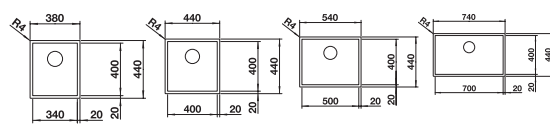

Silné charakteristické rysy a důslednost

- Design „nulový rádius“ s markantní pravouhloú geometrií dřezu
- Sametově matný vzhled s homogenní povrchovou strukturou příjemně teplou na omak
- Extrémně odolný proti poškrábání
- S krytým přepadem C-overflow®, s povrchem Durinox®
- Odtokový systém InFino® – elegantně integrován, obzvláště snadný na údržbu
- Spousta variant kombinací, optimálně řešené příslušenství

STEELART

BLANCO ZEROX	340-IF Durinox®	400-IF Durinox®	500-IF Durinox®	700-IF Durinox®	
Materiál/barva					
rozměr skříňky	40cm	45cm	60cm	80cm	Doporučená baterie BLANCO PANERA-S
Hloubka dřezu	175 mm	175 mm	175 mm	185 mm	
Nerez Durinox®	523 096	523 097	523 098	523 099	521 547