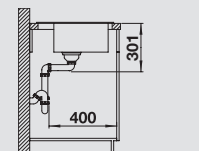

BLANCO ZENAR 5 S

SILGRANIT® PuraDur®

Nadčasová estetika s moderními funkcemi

- Zvláště velký dřez, prostorná odkapní plocha
- Průběžná lišta pro baterii nabízí dostatek místa
- Funkční rovina s plynulým přechodem k odkapní ploše
- Možnost dokoupení funkčního příslušenství
- Vysoce kvalitní výbava s excentrickým ovládním výpusti, přepadem C-overflow® a odtokovým systémem InFino® – elegantně zabudované, obzvláště snadné na údržbu
- Plochy okraj kolem dokola

Silgranitové
dřezy

BLANCO ZENAR 5 S
SILGRANIT® PuraDur®

Materiál/barva

Dřez
vpravo

Doporučená baterie
BLANCO ALTA-S Compact

50 cm
rozměr skříňky

černá 526 046*
s excentrickým ovládním,
bez příslušenství

antracit 523 934
s excentrickým ovládním,
bez příslušenství

šedá skála 523 935
s excentrickým ovládním,
bez příslušenství

aluminium 523 936
s excentrickým ovládním,
bez příslušenství

perlově šedá 523 937
s excentrickým ovládním,
bez příslušenství

bílá 523 938
s excentrickým ovládním,
bez příslušenství

jasmín 523 939
s excentrickým ovládním,
bez příslušenství

tartufo 523 941
s excentrickým ovládním,
bez příslušenství

kávová 523 943
s excentrickým ovládním,
bez příslušenství

silgranit černá/chrom
526 161*

antracit/chrom
515 333

šedá skála/chrom
518 809

aluminium/chrom
515 326

perlově šedá/chrom
520 730

silgranit bílá/chrom
515 327

jasmín/chrom
515 328

tartufo/chrom
517 634

kávová/chrom
515 334

Hloubka dřezu: 190 mm

○ = předfrézované otvory k
proražení

F K dispozici také varianta pro
zabudování do roviny.

* K dispozici od června 2020

Volitelné příslušenství

kompozitní krájecí deska
jasan

229 421

krájecí deska z bezpečnostního
skla

224 629

víceúčelová nerezová miska

223 077

Systém třídění odpadu

BLANCO SELECT 50/2

518 722

V dodávce