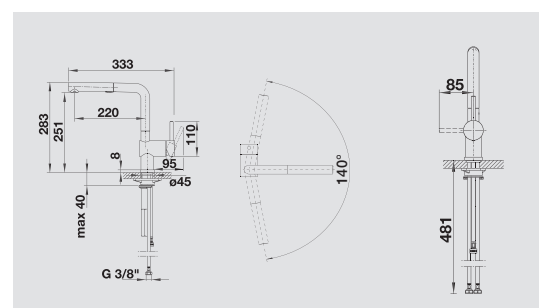

chrom
514 016 tlaková

nerez imitace
514 017 tlaková

- Otočné raménko o 140°
- Je zapotřebí otvor o průměru 35 mm
- Kartuš s keramickým těsněním
- Sprchová hadice s kovovým opletem
- Pružné připojovací hadice o délce 450 mm a s 3/8" maticí pro mimořádně snadnou a bezpečnou montáž
- Patentovaný perlátor podstatně redukuje usazování vodního kamene
- Stabilizační podložka zvyšuje stabilitu baterie při montáži do nerezových dřezů
- Sériově vybavena zpětným ventilem a tedy zabezpečena proti zpětnému nasátí špinavé vody podle EN 1717
- Certifikace LGA
- Certifikace DVGW

MODERN

BLANCO LINUS-S Páčka vlevo

kovový povrch

Praktické designem i funkcí

- Snazší obsluha pro leváky, resp. pokud je otvor na baterii umístěn vlevo od hlavního dřezu
- Minimalistický design
- Výsuvná sprška
- Vysoce kvalitní kovové provedení sprchy
- Vysoké raménko pro snadné plnění velkých hrnců a váz