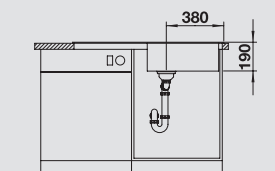

Hloubka dřezu: 190 mm

* K dispozici od června 2020

V dodávce