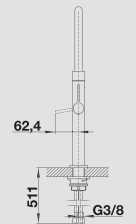

Baterie je vybavena magnetickým uchyecním spršky.