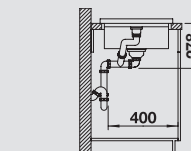

**kávová/chrom**  
515 334

Hloubka dřezu: 190/45.5 mm

\* K dispozici od června 2020

Volitelné příslušenství

kompozitní krájecí deska  
jasan

230 436

rohová miska

235 866