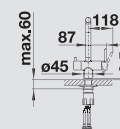

BLANCO FONTAS II Filter

kovový povrch

Filtrovaná voda. Vylepšená chuť.

- Baterie 3 v 1: studená, teplá a filtrovaná voda z jedné baterie
- Samostatná ovládací páčka: studená/teplá voda vpravo, filtrovaná voda vlevo
- Hygienické: oddělené vedení vody a samostatné raménko pro filtrovanou vodu
- Vysoce kvalitní vícestupňový filtr BWT pro redukci tvorby vodního kamene a zlepšení chuti
- Dlouhá životnost díky vysoké kapacitě filtru
- Průtokoměr pro přesnou indikaci kapacity filtru

BLANCO FONTAS II Filter kovový povrch

chrom
525 227 tlaková

Nerez imitace UltraResist
525 228 tlaková

V dodávce

filtrační kartuše

filtrační hlava

Digitální průtokoměr

BWT
BEST WATER TECHNOLOGY

Č. 525273

Objednání filtrační kartuše:
<https://eshop.ancor.cz/blanco-filtracni-kartus>

Volitelné příslušenství

filtr pro rohový ventil

128 434

BLANCO SELECT Compact 60/2

523 020

- Samostatná hubice pro filtrovanou vodu a smíšená voda (studená/teplá)
- Otočné raménko 360°
- Je zapotřebí otvor o průměru 35 mm
- Kartuš s keramickým těsněním
- Pružné připojovací hadice o délce 450 mm a s 3/8" maticí pro mimořádně snadnou a bezpečnou montáž
- Patentovaný perlátor podstatně redukuje usazování vodního kamene
- Stabilizační destička pro zvýšení stability kuchyňské baterie při zabudování do nerezových dřezů
- Certifikace LGA
- Vysoce kvalitní filtrační systém od BWT, který se skládá z filtrační hlavy a vícestupňové filtrační vložky
- Průtokoměr s indikátorem zbytkové kapacity filtru