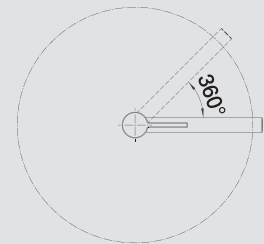

Volitelné příslušenství

filtr pro rohový ventil

128 434

- Otočné raménko o 360 °
- Je zapotřebí otvor o průměru 35 mm
- Kartuš s keramickými těsněními
- Pružné připojovací hadice o délce 450 mm a s 3/8" maticí pro mimořádně snadnou a bezpečnou montáž
- Patentovaný perlátor podstatně redukuje usazování vodního kamene
- Stabilizační podložka zvyšuje stabilitu baterie při montáži do nerezových dřezů
- Certifikace LGA
- Certifikace DVGW

Baterie