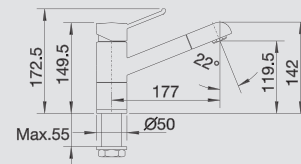

Při provedení ND - s regulátorem průtoku pro ochranu bojleru

Baterie

* K dispozici od června 2020

Volitelné příslušenství

filtr pro rohový ventil

128 434

Set - perlátory, čirý/perlivý proud, se servisním klíčem pro vysokotlaké baterie

521 746

- Otočné raménko o 140°
- Je zapotřebí otvor o průměru 35 mm
- Kartuš s keramickými těsněními
- Sprchová hadice s nylonovým opletem
- Pružné připojovací hadice o délce 450 mm a s 3/8" maticí pro mimořádně snadnou a bezpečnou montáž
- Patentovaný perlátor podstatně redukuje usazování vodního kamene
- Stabilizační podložka zvyšuje stabilitu baterie při montáži do nerezových dřezů
- Sériově vybavena zpětným ventilem a tedy zabezpečena proti zpětnému nasátí špinavé vody podle EN 1717
- Certifikace LGA
- Certifikace DVGW