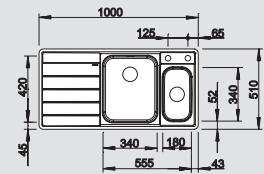

522 104 522 105

chrom  
519 843

Možnost zabudování do roviny

**60 cm**  
rozměr skříňky

Hloubka dřezu: 175/110 mm

Nerezové dřezy

V dodávce

Volitelné příslušenství