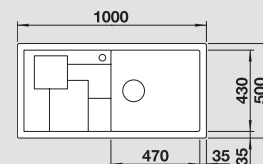

**antracit/chrom**  
515 333

**šedá skála/chrom**  
518 809

**aluminium/chrom**  
515 326

**silgranit bílá/chrom**  
515 327

Hloubka dřezu: 190 mm

\* K dispozici od června 2020

V dodávce

SITYPad lava grey