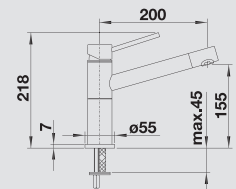

Při provedení ND - s regulátorem průtoku pro ochranu bojleru

* K dispozici od června 2020

Volitelné příslušenství

filtr pro rohový ventil

128 434