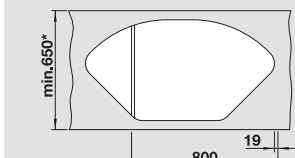

Rovná skříňka