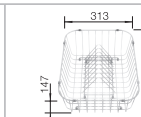

koš na nádobí s držákem talířů (vyjímatelný)

507 829