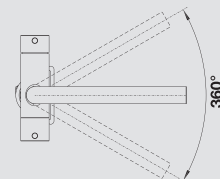

Baterie

* K dispozici od srpna 2020

Volitelné příslušenství

filtr pro rohový ventil

128 434

- Otočné raménko o 360 °
- Je zapotřebí otvor o průměru 35 mm
- Kartuš s keramickými těsněními
- Pružné připojovací hadice o délce 450 mm a s 3/8" maticí pro mimořádně snadnou a bezpečnou montáž
- Patentovaný perlátor podstatně redukuje usazování vodního kamene
- Stabilizační podložka zvyšuje stabilitu baterie při montáži do nerezových dřezů
- Certifikace LGA