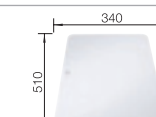

skleněná krájecí deska, bílá