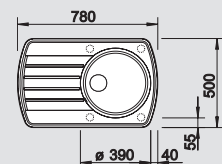

Hloubka dřezu: 180 mm

Výřez podle šablony

○ = předfrézované otvory k proražení

* K dispozici od června 2020

** K dispozici od srpna 2020

Volitelné příslušenství