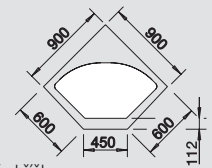

Rovná skříňka