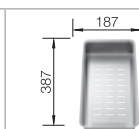

víceúčelová nerezová miska

231 396

V dodávce

2 x nerezový pojezd ETAGON, odtoková sada s prostorově úspornou trubkou, 3 1/2" sítkový ventil InFino® s excentrickým ovládním výpusti (táhlo), sada upevňovacích prvků