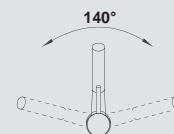

Při provedení ND - s regulátorem průtoku pro ochranu bojleru