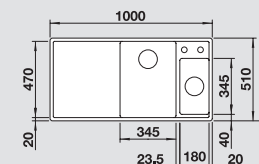

Hloubka dřezu: 190/130 mm

F K dispozici také varianta pro zabudování do roviny.

* K dispozici od června 2020

V dodávce