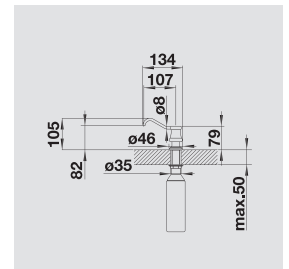

- Zapotřebí je otvor o průměru 35 mm
- Obsah lahvičky 500 ml

Dávka
mýcího prostředku