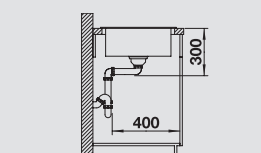

Hloubka dřezu: 190 mm

* K dispozici od června 2020

V dodávce