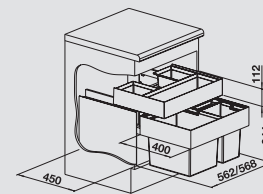

Výška montáže 474 mm (nasazené univerzální boxy jsou posunovatelné - s ohledem na odtokovou armaturu), hloubka montáže 400 mm, potřebná vnitřní velikost skříňky (hloubka) 450 mm.

- Jsou zapotřebí přední dveře bez pantů a otvorů, dávejte pozor na umístění rukojeti.
- Vhodné též pro instalaci do skříňek s kazetovými dveřmi s rámem od 40 mm.
- Při plánování respektujte výšku montáže košového systému, hloubku dřezu a z toho vyplývající minimální rozměr spodní skříňky.

Volitelné příslušenství

BLANCO SELECT Clip držák sáčků na odpad

521 300

BLANCO SELECT AutoMove elektrický systém otevírání

521 301

BLANCO MOVEX nožní ovládání

519 357

SELECT univerzální box

229 342