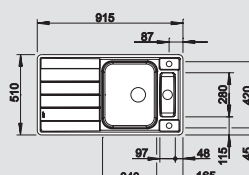

Hloubka dřezu: 175/60 mm

V dodávce

Volitelné příslušenství

Systém třídění odpadu

V dodávce

posuvná krájecí deska z bezpečnostního skla, perforovaná nerezová vložka, odtoková sada s prostorově úspornou trubkou, 3 1/2" InFino® síťkový ventil a 1 1/2" InFino® síťkový ventil s excentrickým ovládním výpusti (otočné ovládní) v hlavní dřezu