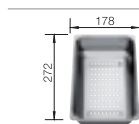

V dodávce

Volitelné příslušenství

Systém třídění odpadu

víceúčelová nerezová miska

LEXA 6 S