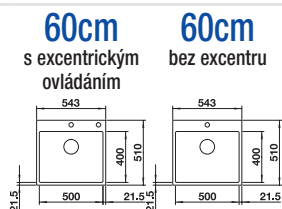

BLANCO SUBLINE 500-IF/A SteelFrame 500-IF/A SteelFrame

Materiál/barva

rozměr skříňky