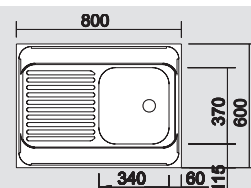

Hloubka dřezu: 150 mm

40 cm
rozměr skříňky