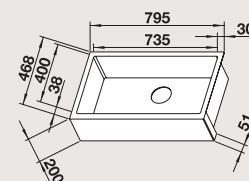

Hloubka dřezu: 190 mm

Systém třídění odpadu

BLANCO SOLON-IF

512 471

V dodávce

odtoková sada s prostorově úspornou trubkou, 3 1/2" síťkový ventil InFino®, sada upevňovacích prvků

BLANCO CRONOS XL 8-IF **Materiál/barva** **Doporučená baterie**
Nerez **Nerez** BLANCO CULINA-S Duo

Nerez 523 381
bez excentru

nerez masiv matný 519 784

✘ Ovládací* knoflík táhla výpusti není součástí dodávky Doporučená sada pro excentrické ovládání 232 459

80 cm
rozměr skříňky