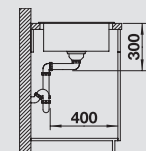

Hloubka dřezu: 190 mm

* K dispozici od června 2020

V dodávce