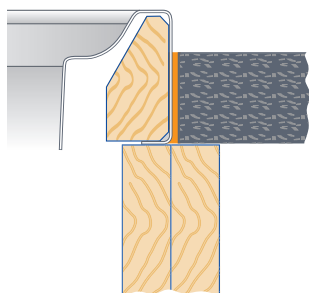

Nerezová ocel:
Modul mezi pracovní desky