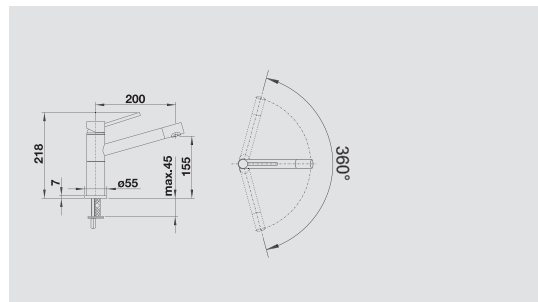

chrom
518 413 tlaková

- Otočné raménko o 128 °
- Je zapotřebí otvor o průměru 35 mm
- Kartuš s keramickými těsněními
- Sprchová hadice s nylonovým opletem
- Pružné přípojovací hadice o délce 750 mm a s 3/8" maticí pro mimořádně snadnou a bezpečnou montáž
- Patentovaný perlátor podstatně redukuje usazování vodního kamene
- Stabilizační podložka zvyšuje stabilitu baterie při montáži do nerezových dřezů
- Sériově vybavena zpětným ventilem a tedy zabezpečena proti zpětnému nasátí špinavé vody podle EN 1717
- Certifikace LGA
- Certifikace DVGW

SPECIAL

BLANCO ALTA-S-F Compact

kovový povrch

Estetika v kompaktní formě

- Pro montáž před oknem
- Snadná obsluha: vytáhnout kolmo nahoru a sklopit na stranu
- Štíhlá baterie v estetickém designu
- Výsuvná sprchová hadice v kvalitním kovovém provedení

Minimální vzdálenost mezi
dřezem a okenním křídlem je
4,5 cm.

chrom
518 412 tlaková

- Otočné raménko o 360 °
- Je zapotřebí otvor o průměru 35 mm
- Kartuš s keramickými těsněními
- Pružné přípojovací hadice o délce 750 mm a s 3/8" maticí pro mimořádně snadnou a bezpečnou montáž
- Patentovaný perlátor podstatně redukuje usazování vodního kamene
- Stabilizační podložka zvyšuje stabilitu baterie při montáži do nerezových dřezů
- Certifikace LGA
- Certifikace DVGW

SPECIAL

BLANCO ALTA-F Compact

kovový povrch

Estetika v kompaktní formě

- Pro montáž před oknem
- Snadná obsluha: vytáhnout kolmo nahoru a sklopit na stranu
- Štíhlá baterie v estetickém designu
- Raménko v přední části otočné – usnadňuje plnění lahví
- Rozšířený akční rádius díky vysokému raménku otočnému o 360 °

Minimální vzdálenost mezi
dřezem a okenním křídlem je
2,5 cm.