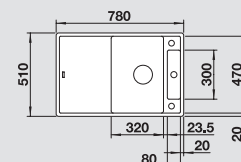

Hloubka dřezu: 190/13 mm

F K dispozici také varianta pro
zabudování do roviny.

* K dispozici od června 2020

V dodávce