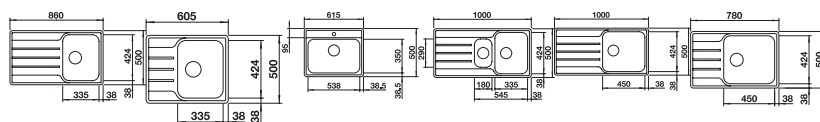

BLANCO LEMIS	45 S-IF	45 S-IF Mini <small>NOVINKA</small>	6-IF	6 S-IF	XL 6 S-IF	XL 6 S-IF Compact <small>NOVINKA</small>	
Materiál/barva	Dřez oboustranný			Dřez oboustranný		Dřez oboustranný	
rozměr skříňky	45cm	45cm	60cm	60cm	60cm	60cm	Doporučená baterie BLANCO KANO-S
Hloubka dřezu	206 mm	206 mm	190 mm	206/145 mm	206 mm	206 mm	
Nerez ocel, kartáčovaný	523 030	525 115	525 108	523 032	523 034	525 111	521 503