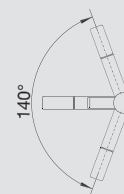

MODERN

BLANCO ZENOS-S

kovový povrch a SILGRANIT®-Look
dvoubarevná

Jasná funkčnost v nápadném designu

- Výrazný kompaktní design
- Vytvořena pro aktuální kuchyňské trendy
- Vhodná především pro malé, kompaktní dřezy
- Rozšířený akční rádius díky výsuvné spršce
- Barevné provedení pro dokonalé sladění s barevnými dřezy a vaničkami z materiálu SILGRANIT®

BLANCO ZENOS-S kovový povrch

SILGRANIT®-Look dvoubarevná

SILGRANIT®-Look
dvoubarevná

chrom
517 815 tlaková
517 816 beztlaková

silgranit černá/chrom*
526 165 tlaková

antracit/chrom
517 819 tlaková

šedá skála/chrom
518 784 tlaková

aluminium/chrom
517 820 tlaková

perlově šedá/chrom
520 760 tlaková

silgranit bílá/chrom
517 822 tlaková

jasmín/chrom
517 823 tlaková

tartufo/chrom
517 828 tlaková

kávová/chrom
517 827 tlaková

Při provedení ND - s regulátorem průtoku pro ochranu bojleru

Baterie

* K dispozici od června 2020

Volitelné příslušenství

filtr pro rohový ventil

128 434

Set - perlátory, čirý/perlivý proud, se servisním klíčem pro vysokotlaké baterie

521 746

- Otočné raménko o 140°
- Je zapotřebí otvor o průměru 35 mm
- Kartuš s keramickými těsněními
- Sprchová hadice s nylonovým opletem
- Pružné připojovací hadice o délce 450 mm a s 3/8" maticí pro mimořádně snadnou a bezpečnou montáž
- Patentovaný perlátor podstatně redukuje usazování vodního kamene
- Stabilizační podložka zvyšuje stabilitu baterie při montáži do nerezových dřezů
- Sériově vybavena zpětným ventilem a tedy zabezpečena proti zpětnému nasátí špinavé vody podle EN 1717
- Certifikace LGA
- Certifikace DVGW