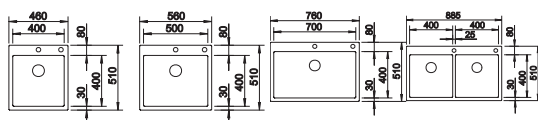

BLANCO CLARON 400-IF/A Durinox® 500-IF/A Durinox® 700-IF/A Durinox® 400/400-IF/A Durinox®

Materiál/barva

rozměr skříňky

**45cm 60cm 80cm 90cm**

Hloubka dřezu

190 mm 190 mm 190 mm 190/190 mm

Nerez Durinox®

523 392 523 393 523 394 525 018