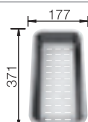

víceúčelová miska

226 189