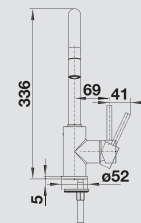

* K dispozici od srpna 2020