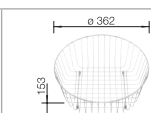

koš na nádobí, nerez

220 574