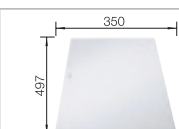

Hloubka dřezu: 190/40 mm

**F** K dispozici také varianta pro  
zabudování do roviny.

\* K dispozici od června 2020

V dodávce

kompozitní zvýšená krájecí  
deska jasan

skleněná krájecí deska, bílá

Systém třídění odpadu