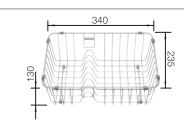

koš na nádoby s integrovaným nerezovým držákem talířů
231 696

Volitelné příslušenství

System třídění odpadu