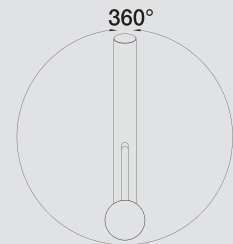

Při provedení ND - s regulátorem průtoku pro ochranu bojleru

Volitelné příslušenství

filtr pro rohový ventil

128 434

Set - perlátory, čirý/perlivý proud, se servisním klíčem pro vysokotlaké baterie

521 746

- Otočné raménko o 360 °
- Je zapotřebí otvor o průměru 35 mm
- Kartuš s keramickými těsněními
- Pružné připojovací hadice o délce 450 mm a s 3/8" maticí pro mimořádně snadnou a bezpečnou montáž
- Patentovaný perlátor podstatně redukuje usazování vodního kamene
- Stabilizační podložka zvyšuje stabilitu baterie při montáži do nerezových dřezů
- Certifikace LGA
- Certifikace DVGW

Baterie