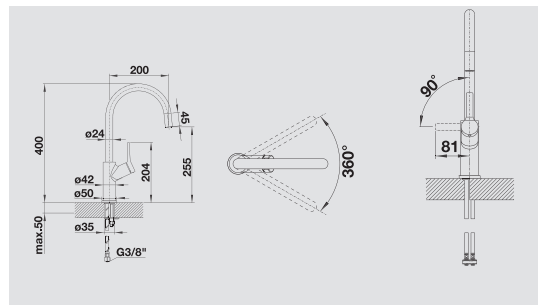

chrom
520 767 tlaková

- Otočné raménko o 190 °
- Je zapotřebí otvor o průměru 35 mm
- Kartuš s keramickým těsněním
- Sprchová hadice s textilním opletem
- V raménku skrytá sprchová koncovka se zadním vodicím kolíkem
- Pružné připojovací hadice o délce 450 mm a s 3/8" maticí pro mimořádně snadnou a bezpečnou montáž
- Patentovaný perlátor podstatně redukuje usazování vodního kamene
- Stabilizační podložka zvyšuje stabilitu baterie při montáži do nerezových dřezů
- Sériově vybavena zpětným ventilem a tedy zabezpečena proti zpětnému nasátí špinavé vody podle EN 1717
- Certifikace LGA
- Certifikace DVGW

chrom
520 766 tlaková

- Otočné raménko o 360 °
- Je zapotřebí otvor o průměru 35 mm
- Kartuš s keramickým těsněním
- Pružné připojovací hadice o délce 450 mm a s 3/8" maticí pro mimořádně snadnou a bezpečnou montáž
- Patentovaný perlátor podstatně redukuje usazování vodního kamene
- Stabilizační podložka zvyšuje stabilitu baterie při montáži do nerezových dřezů
- Certifikace LGA
- Certifikace DVGW

MODERN

BLANCO CARENA-S

kovový povrch

Strhující design

- Prémiová baterie v kombinaci klasického a moderního stylu
- Skrytá výsuvná sprška
- Vysoké zaoblené raménko pro snadné plnění velkých hrnců a váz
- Výše umístěná, ergonomická páčka ovládání

MODERN

BLANCO CARENA

kovový povrch

Strhující design

- Prémiová baterie v kombinaci klasického a moderního stylu
- Vysoké zaoblené raménko pro snadné plnění velkých hrnců a váz
- Výše umístěná, ergonomická páčka ovládání