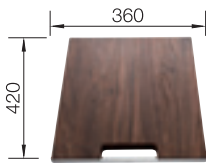

219 649

219 650

225 335

225 333

Umístěné na okraji, tímto
je utvořena druhá pracovní
úroveň dřezu.

235 906

223 074

223 067

vkładateľná odkapná plocha s nepřímým odtokem vody

A vágódeszka és a ráhelyezhető csepegtető szettben is elérhető 516 185

229 238

230 285

231 703

238 482

238 483