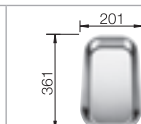

víceúčelová odkládací miska, nerez