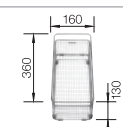

víceúčelový nerezový koš

223 297