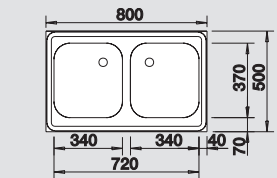

Hloubka dřezu: 150/150 mm

80 cm  
rozměr skříňky

Hloubka dřezu: 150/0 mm

80 cm  
rozměr skříňky

Hloubka dřezu: 150 mm

80 cm  
rozměr skříňky

Hloubka dřezu: 150/150 mm

100 cm  
rozměr skříňky