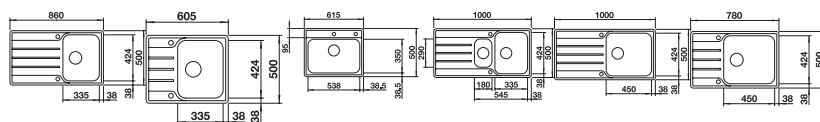

BLANCO LEMIS	45 S-IF	45 S-IF Mini <small>NOVINKA</small>	6-IF	6 S-IF	XL 6 S-IF	XL 6 S-IF Compact <small>NOVINKA</small>	
Materiál/barva	Dřez oboustranný			Dřez oboustranný		Dřez oboustranný	
rozměr skříňky	45cm	45cm	60cm	60cm	60cm	60cm	Doporučená baterie BLANCO KANO-S
Hloubka dřezu	206 mm	206 mm	206 mm	206/145 mm	206 mm	206 mm	
Nerez ocel, kartáčovaný	523 031	525 114	525 109	523 033	523 035	525 110	521 503