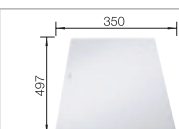

skleněná krájecí deska, bílá

Systém třídění odpadu