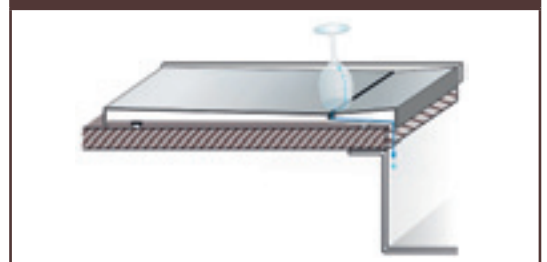

219 649

219 650

225 335

225 333

Umístěné na okraji, tímto
je utvořena druhá pracovní
úroveň dřezu.

235 906

223 074

223 067

vkładateľná odkapná plocha s nepřímým odtokem vody