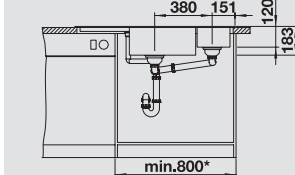

Hloubka dřezu: 183/120 mm

Pro lepší využití výhod těchto dřezů,
doporučujeme kuchyňské baterie BLANCO
s výsuvnou sprchou.

Výřez podle šablony

F K dispozici také varianta pro
zabudování do roviny.

V dodávce

víceúčelová nerezová miska, odtoková
sada s prostorově úspornou trubkou,
2 x 3/2" sítkový ventil InFino®, excentrické
ovládání (otočné ovládání) pro hlavní dřez