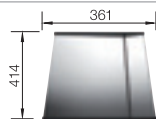

vkládatelný odkap z nerezů

223 067