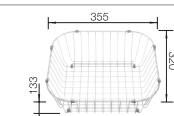

koš na nádobí, nerez

514 238

Dřezy
BLANCO TOP