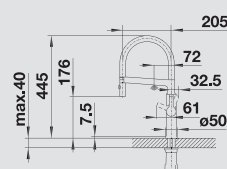

Předpřipravené pro síťový adaptér s
napojením 230 V

Volitelné příslušenství

filtr pro rohový ventil

128 434

- Otočné raménko 140°
- Je zapotřebí otvor průměr 35 mm
- Kartuš s keramickým těsněním
- Sprchová hadice v kovovém obalu
- Pružné připojovací hadice o délce 450 mm s 3/8" maticí pro mimořádně snadnou a bezpečnou montáž
- Patentovaný perlátor podstatně redukuje usazování vodního kamene
- Sériově vybaveno zpětným ventilem a tedy zabezpečeno proti nasátí špinavé vody podle EN 1717
- Certifikace DVGW plánována