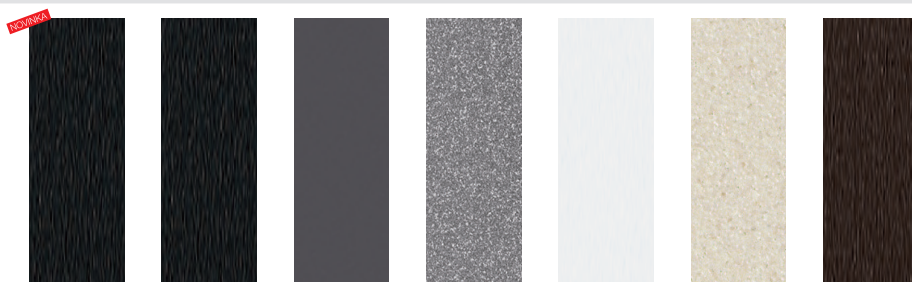

## SILGRANIT® PuraDur®

černá    antracit    šedá skála    aluminium    bílá    jasmín    kávová

<b>BLANCO AXIA III 45 S-F</b> s dřevěnou krájecí deskou se skleněnou krájecí deskou 	<b>78</b> <b>78</b>	525 843* 525 842*	523 193 523 199	523 194 523 200	523 195 523 201	523 196 523 202	523 197 523 203	523 198 523 204
<b>BLANCO AXIA III 5 S-F</b> s dřevěnou krájecí deskou se skleněnou krájecí deskou 	<b>79</b> <b>79</b>	525 847* 525 846*	523 225 523 231	523 226 523 232	523 227 523 233	523 228 523 234	523 229 523 235	523 230 523 236
<b>BLANCO AXIA III 6 S-F</b> <b>Dřez vpravo</b> s dřevěnou krájecí deskou se skleněnou krájecí deskou 	<b>80</b> <b>80</b>	525 855* 525 854*	523 483 523 489	523 484 523 490	523 485 523 491	523 486 523 492	523 487 523 493	523 488 523 494
<b>BLANCO AXIA III 6 S-F</b> <span style="color:red">dostupné</span> <b>Dřez vlevo</b> s dřevěnou krájecí deskou se skleněnou krájecí deskou 	<b>80</b> <b>80</b>	525 853* 525 852*	524 663 524 669	524 664 524 670	524 665 524 671	524 666 524 672	524 667 524 673	524 668 524 674
<b>BLANCO AXIA III XL 6 S-F</b> s dřevěnou krájecí deskou se skleněnou krájecí deskou 	<b>81</b> <b>81</b>	525 860* 525 859*	523 520 523 526	523 521 523 527	523 522 523 528	523 523 523 529	523 524 523 530	523 525 523 531
<b>BLANCODELTA II-F</b> 	<b>89</b>	525 868**	523 670	523 671	523 672	523 673	523 674	523 675
<b>BLANCO ZENAR 45 S-F</b> <b>Dřez vpravo</b> bez přísl. 	<b>90</b>	526 043*	523 811	523 813	523 815	523 816	523 817	523 818
<b>BLANCO ZENAR 45 S-F</b> <b>Dřez vlevo</b> bez přísl. 	<b>90</b>	526 040*	523 832	523 833	523 834	523 836	523 837	523 839
<b>BLANCO ZENAR 5 S-F</b> <b>Dřez vpravo</b> bez přísl. 	<b>91</b>	526 049*	523 873	523 874	523 875	523 876	523 877	523 878