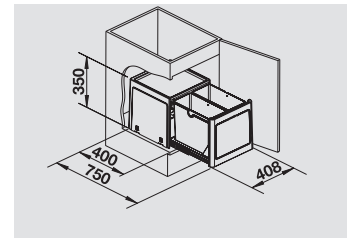

BLANCO BOTTON Pro 45/2  
Automatic

Materiál/barva

**45** cm  
rozměr skříňky

BLANCO BOTTON Pro 45/2 517 468  
Automatic  
V dodávce

celá sestava z kvalitního plastu, 2 x 13 l nádoby, montážní příslušenství