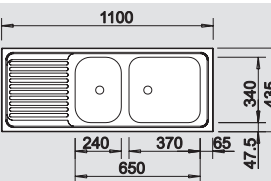

Hloubka dřezu: 150/150 mm

BLANCO TOP EZS 12 x 4-2
Nerez přírodní lesk

Materiál/barva

dřez
oboustranný

Nerez přírodní lesk 500 374

dvojitá odtoková a
přepadová armatura 1 1/2"

velikost dřezů: 370 x 340 x 150 mm
rozměry výřezu: 1217 x 417 mm
minimální hloubka pracovní desky: 600 mm

90 cm
rozměr skříňky