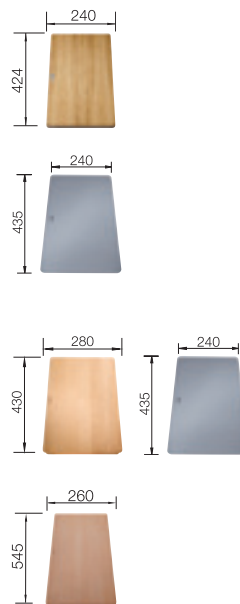

#### Doporučujeme pro ETAGON 6 z keramiky:

Krájecí deska z masivního buku 234 701