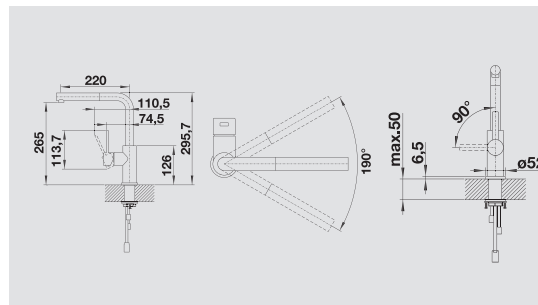

nerez masiv kartáčovaný
523 122 tlaková

- Otočné raménko o 360°
- Je zapotřebí otvor o průměru 35 mm
- Kartuš s keramickými těsněními
- Pružné přípojovací hadice o délce 450mm a s 3/8" maticí pro mimořádně snadnou a bezpečnou montáž
- Patentovaný perlátor podstatně redukuje usazování vodního kamene
- Stabilizační podložka zvyšuje stabilitu baterie při montáži do nerezových dřezů
- Certifikace LGA
- Certifikace DVGW plánována

MODERN

BLANCO LANORA

kovový povrch

Čistý design, silná eleganc

- Vysoce kvalitní provedení z masivní nerezové oceli, kartáčovaný povrch
- Čistý design pro moderní kuchyně
- Vysoké raménko pro snadné plnění velkých hrnců a váz
- Větší manipulační prostor při zabudování před stěnu díky ovládací páčce s neutrálním nastavením ve svislé poloze
- Úspora energie: základní nastavení ovládací páčky na „studený start“
- K dispozici také s výsuvnou sprškou

nerez masiv kartáčovaný
523 123 tlaková

525 126 beztlaková

NOVINKA

- Otočné raménko o 190°
- Je zapotřebí otvor o průměru 35 mm
- Kartuš s keramickými těsněními
- Sprchová hadice s nylonovým opletem
- V raménku skrytá sprchová koncovka s funkcí přepínání proudu
- Pružné přípojovací hadice o délce 450mm a s 3/8" maticí pro mimořádně snadnou a bezpečnou montáž
- Patentovaný perlátor podstatně redukuje usazování vodního kamene
- Stabilizační podložka zvyšuje stabilitu baterie při montáži do nerezových dřezů
- Sériově vybavena zpětným ventilem a tedy zabezpečena proti zpětnému nasátí špinavé vody podle EN 1717
- Certifikace LGA
- Certifikace DVGW plánována

MODERN

BLANCO LANORA-S

kovový povrch

Čistý design, silná eleganc