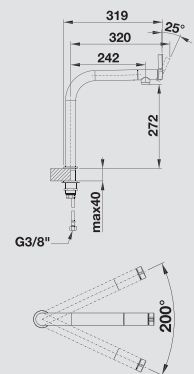

BLANCO VONDA kovový povrch

chrom  
518 434 tlaková

nerez masiv kartáčovaný  
518 435 tlaková