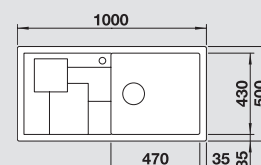

Hloubka dřezu: 190 mm

* K dispozici od června 2020

V dodávce