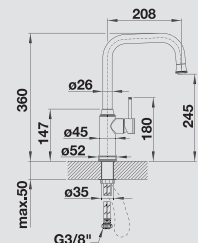

INDIVIDUAL

BLANCO LIVIA-S

kovový povrch

Tradice se snoubí s modernou

- Moderní design s opticky kontrastními prvky dekoru
- Systémové řešení s vhodným excentrickým ovládním výpusti a dávkovačem mycího prostředku
- K dispozici v různých povrchových provedeních
- Vysoké raménko v J-tvaru s výsuvnou hadicovou sprškou
- Obzvláště vhodný pro spodní montáž a vysoce kvalitní pracovní desky

BLANCO LIVIA-S kovový povrch

chrom
521 288 tlaková

mangan
521 290 tlaková

broušená mosaz
521 289 tlaková

- Otočné raménko o 190 °
- Je zapotřebí otvor o průměru 35 mm
- Kartu s keramickými těsněními
- Sprchová hadice s textilním opletem
- Pružné připojovací hadice o délce 450 mm a s 3/8" maticí pro mimořádně snadnou a bezpečnou montáž
- Patentovaný perlátor podstatně redukuje usazování vodního kamene
- Stabilizační podložka zvyšuje stabilitu baterie při montáži na nerezových dřezech
- Sériově vybavena zpětným ventilem a tedy zabezpečena proti zpětnému nasátí špinavé vody podle EN 1717
- Průtok: 8 litrů/minutu při tlaku 3 bary (baterie šetřící vodu podle DIN EN 817)
- Certifikace LGA
- Certifikace DVGW

Volitelné příslušenství

filtr pro rohový ventil

128 434

vodící tyč sprchové hadice pro kuchyňské baterie

511 920

Baterie

Doporučený dávkovač saponátu

BLANCO LIVIA

chrom
521 291

broušená mosaz
521 292

mangan
521 293

Doporučené ovládání výpusti

excentrické ovládání výpusti

chrome
521 294

broušená mosaz
521 295

mangan
521 296