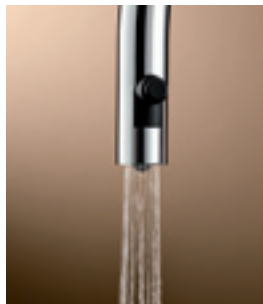

MODERN

BLANCO CARENA-S Vario

kovový povrch a SILGRANIT®-Look
dvoubarevná

Strhující design s mimořádnou funkcí

- Prémiová baterie v kombinaci klasického a moderního stylu
- Výsuvná sprška s přepínáním mezi dvěma režimy proudu
- Vysoké zaoblené raménko pro snadné plnění velkých hrnců a váz
- Výše umístěná, ergonomická páčka ovládání
- Dvoubarevné provedení – v dokonalém barevném sladění s dřezy a vaničkami z materiálu SILGRANIT®

BLANCO CARENA-S kovový povrch
Vario

SILGRANIT®-Look dvoubarevná

SILGRANIT®-Look
dvoubarevná

chrom
521 356 tlaková

silgranit černá/chrom*
526 172 tlaková

jasmín/chrom
521 372 tlaková

antracit/chrom
521 358 tlaková

tartufo/chrom
521 376 tlaková

šedá skála/chrom
521 359 tlaková

kávová/chrom
521 378 tlaková

aluminium/chrom
521 360 tlaková

perlově šedá/chrom
521 367 tlaková

silgranit bílá/chrom
521 368 tlaková

* K dispozici od června 2020

Volitelné příslušenství

filtr pro rohový ventil

128 434

vodící tyč sprchové hadice pro kuchyňské
baterie

511 920

- Otočné raménko o 190 °
- Je zapotřebí otvor o průměru 35 mm
- Kartuš s keramickým těsněním
- Sprchová hadice s textilním opletem
- V raménku skrytá sprchová koncovka s funkcí přepínání proudu
- Pružné připojovací hadice o délce 450 mm a s 3/8" maticí pro mimořádně snadnou a bezpečnou montáž
- Patentovaný perlátor podstatně redukuje usazování vodního kamene
- Stabilizační podložka zvyšuje stabilitu baterie při montáži do nerezových dřezů
- Sériově vybavena zpětným ventilem a tedy zabezpečena proti zpětnému nasátí špinavé vody podle EN 1717
- Certifikace LGA
- Certifikace DVGW plánována

Baterie