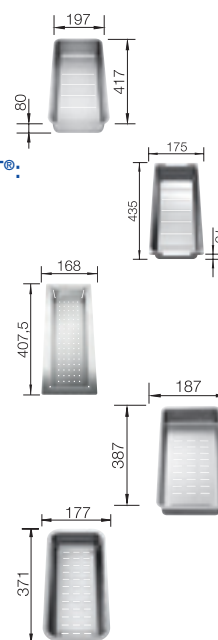

Multifunkční miska 231 396

Doporučujeme pro BLANCO ETAGON z keramiky:

Multifunkční miska 226 189