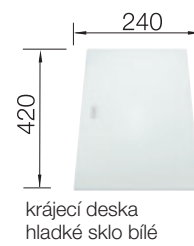

219 649

219 650

225 335

225 333

Umístěné na okraji, tímto
je utvořena druhá pracovní
úroveň dřezu.

235 906

223 074

223 067

vkładateľná odkapná plocha s nepřímým odtokem vody

A vágódeszka és a ráhelyezhető csepegtető szettben is elérhető 516 185

229 238

230 285

231 703

238 482

238 483