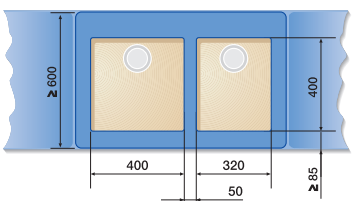

90 cm spodní skříňky

SUBLINE 400-U SUBLINE 320-U