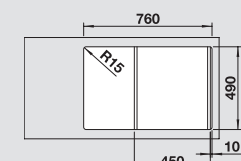

Hloubka dřezu: 190/13 mm

F K dispozici také varianta pro
zabudování do roviny.

* K dispozici od června 2020

V dodávce