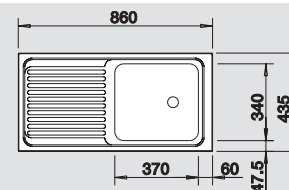

Hloubka dřezu: 150 mm

BLANCO TOP EE 5 x 5-4,2
Nerez přírodní lesk

Materiál/barva

Nerez přírodní lesk 521 452
přepadový ventil 1 1/2" 222 458

velikost dřezu: 400 x 400 x 200 mm
rozměry výřezu: 480 x 480 mm

45 cm
rozměr skříňky