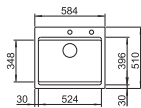

rozměr skříňky

60cm