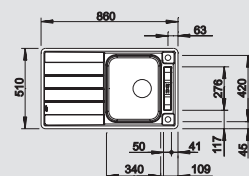

Hloubka dřezu: 175/40 mm

V dodávce

Volitelné příslušenství

Systém třídění odpadu

V dodávce

posuvná krájecí deska z bezpečnostního skla, odtoková sada s prostorově úspornou trubkou, 3 1/2" síťkový ventil InFino® s excentrickým ovládním výpusti (otočné ovládní)