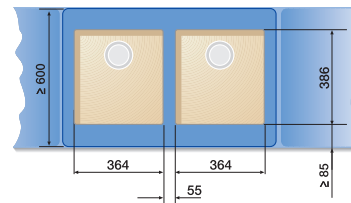

## Keramika

60 cm spodní skříňky

SUBLINE 320-U SUBLINE 160-U

70 cm spodní skříňky

SUBLINE 400-U SUBLINE 160-U

90 cm spodní skříňky

SUBLINE 375-U SUBLINE 375-U

80 cm spodní skříňky