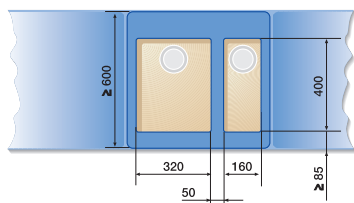

Dřezy pod desku BLANCO SUBLINE – příklady plánování

Individuální plánování a kombinace různých hlavních dřezů a přídatných vaniček

SILGRANIT® PuraDur®

Keramika

60 cm spodní skříňky

SUBLINE 320-U SUBLINE 160-U