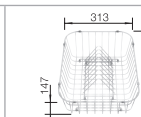

koš na nádobí s držákem talířů (vyjímatelný)

507 829