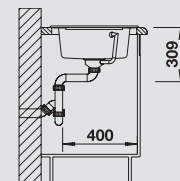

Hloubka dřezu: 180 mm

Výřez podle šablony

○ = předfrézované otvory k proražení

* K dispozici od června 2020

** K dispozici od srpna 2020

Volitelné příslušenství