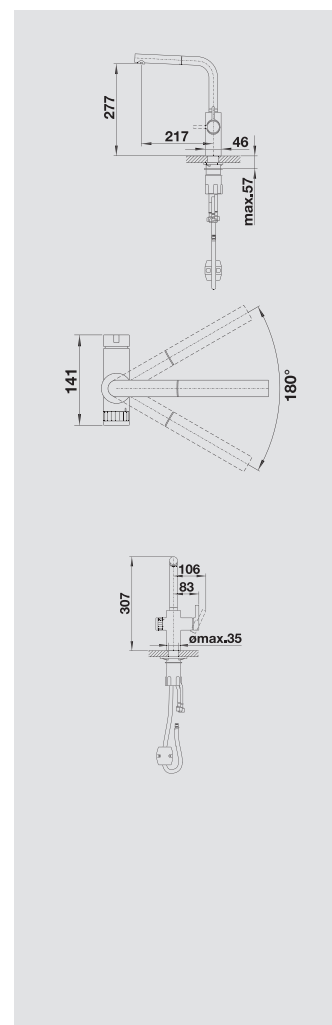

BLANCO EVOL-S kovový povrch  
Volume ovládací páčka vlevo

chrom  
525 212 tlaková

Nerez imitace UltraResist  
525 213 tlaková