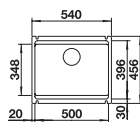

rozměr skříňky

60cm