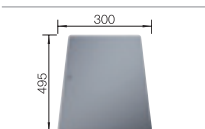

Volitelné příslušenství

krájecí deska z bezpečnostního skla, stříbrná

226 191