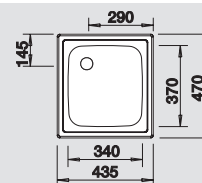

Hloubka dřezu: 150 mm

BLANCO TOP EES 8 x 4
Nerez přírodní lesk

Materiál/barva dřez oboustranný