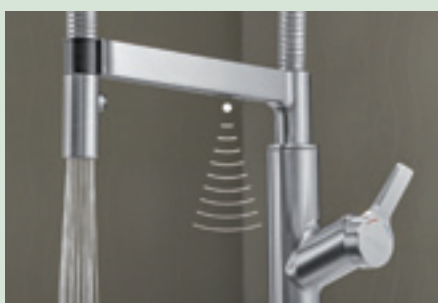

Díky senzoru s detekcí blízkosti integrovanou do raménka spršky – reaguje až do 6 cm – je SOLENTA-S Senso ve své třídě zcela jedinečným produktem.