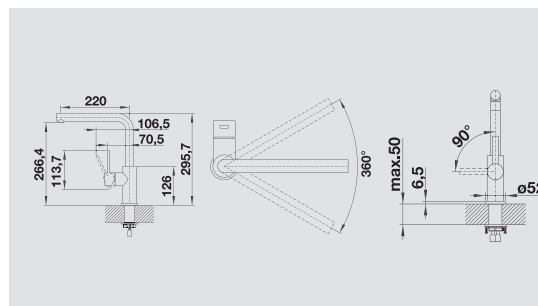

nerez masiv kartáčovaný
523 123 tlaková

525 126 beztlaková

NOVINKA

- Otočné raménko o 190°
- Je zapotřebí otvor o průměru 35 mm
- Kartuš s keramickými těsněními
- Sprchová hadice s nylonovým opletem
- V raménku skrytá sprchová koncovka s funkcí přepínání proudu
- Pružné přípojovací hadice o délce 450mm a s 3/8" maticí pro mimořádně snadnou a bezpečnou montáž
- Patentovaný perlátor podstatně redukuje usazování vodního kamene
- Stabilizační podložka zvyšuje stabilitu baterie při montáži do nerezových dřezů
- Sériově vybavena zpětným ventilem a tedy zabezpečena proti zpětnému nasátí špinavé vody podle EN 1717
- Certifikace LGA
- Certifikace DVGW plánována

MODERN

BLANCO LANORA-S

kovový povrch

Čistý design, silná eleganc

- Vysoce kvalitní provedení z masivní nerezové oceli, kartáčovaný povrch
- Čistý design pro moderní kuchyně
- Vysoké výsuvné raménko pro snadné plnění velkých hrnců a váz
- Větší manipulační prostor při zabudování před stěnu díky ovládací páčce s neutrálním nastavením ve svislé poloze
- Úspora energie: základní nastavení ovládací páčky na „studený start“