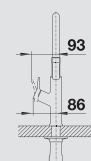

Předpřipravené pro síťový adaptér s
napojením 230 V