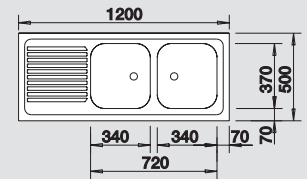

BLANCO R-ZS

Nerez přírodní lesk

BLANCO R-ZS 12 x 5 - 2 Nerez přírodní lesk	Materiál/barva	dřez oboustranný

Nerez přírodní lesk 510 504
dvojitá odtoková a
přepadová armatura 1 1/2"

velikost dřezu: 340 x 370 x 150 mm
U všech nástavných dřezů: Výška okraje 30 mm

BLANCO R-ZS 12 x 6 - 2 Nerez přírodní lesk	Materiál/barva	dřez oboustranný

Nerez přírodní lesk 510 505
dvojitá odtoková a
přepadová armatura 1 1/2"

velikost dřezu: 340 x 370 x 150 mm
Při použití 40 cm skříňky s dřezem je třeba vyříznout boční stěnu pod dřezem.
U všech nástavných dřezů: Výška okraje 30 mm

BLANCO Z 8 x 5 Nerez přírodní lesk	Materiál/barva	

Nerez přírodní lesk 518 219
dvojitá odtoková a
přepadová armatura 1 1/2"

velikost dřezů: 340 x 370 x 150 mm
U všech nástavných dřezů: výška okraje 30 mm.

BLANCO Z 8 x 6 Nerez přírodní lesk	Materiál/barva	

Nerez přírodní lesk 518 221
dvojitá odtoková a
přepadová armatura 1 1/2"

velikost dřezů: 340 x 370 x 150 mm
U všech nástavných dřezů: výška okraje 30 mm.

BLANCO Z 10 x 6 Nerez přírodní lesk	Materiál/barva	

Nerez přírodní lesk 518 222
dvojitá odtoková a
přepadová armatura 1 1/2"

velikost dřezů: 370 x 340 x 150 mm
U všech nástavných dřezů: výška okraje 30 mm.

Volitelné příslušenství

dvojitá odtoková a přepadová armatura 1 1/2"	koš na nádobí, nerez	těsnicí lišta 800 mm	těsnicí lišta 1000 mm	těsnicí lišta 1200 mm
137 034	514 238	137 075	137 077	137 078

80 cm
rozměr skříňky