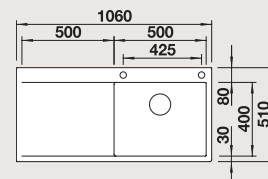

**Dřez**  
vpravo

**Doporučená baterie**  
BLANCO LINEE-S

**60 cm**  
rozměr skříňky

**Nerez, hedvábný lesk** 521 640  
s excentrickým ovládním

**nerez masiv**  
**hedvábný lesk**  
517 592

Excentrické ovládním výpusti PushControl® je zahrnuto v dodávce