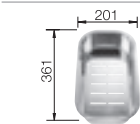

víceúčelová nerezová miska