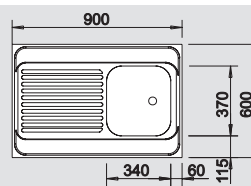

Hloubka dřezu: 150 mm

40 cm
rozměr skříňky