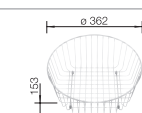

koš na nádobí, nerez

220 574