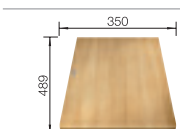

Hloubka dřezu: 190/40 mm

**F** K dispozici také varianta pro  
zabudování do roviny.

\* K dispozici od června 2020

V dodávce

kompozitní zvýšená krájecí  
deska jasan

skleněná krájecí deska, bílá

Systém třídění odpadu