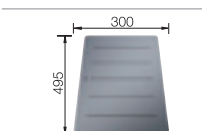

V dodávce

krájecí deska z bezpečnostního skla