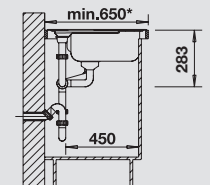

Hloubka dřezu: 170/113 mm

Výřez podle šablony

○ = předfrézované otvory k proražení

Keramicke
dřezy

Upozornění:

Skříňka při zabudování do rovné linky min. 70 cm široká (min. hloubka pracovní desky 65 cm). Pro maximální využití výhod tohoto dřezu doporučujeme kuchyňské baterie BLANCO s vytahovací sprškou.

Výřez dle šablony.

Otvory pro baterii a excentrické ovládání jsou k dispozici, příslušenství součástí.

Včetně: nerezová miska, 2 hotové otvory, excentrické ovládání výpusti, vnější vrstva Pura Plus.

Pro zabudování baterie/excentrického ovládání do keramických dřezů je zapotřebí flexibilní těsnící pásek, č. 120 055

V dodávce

Volitelné příslušenství

Systém třídění odpadu

V dodávce