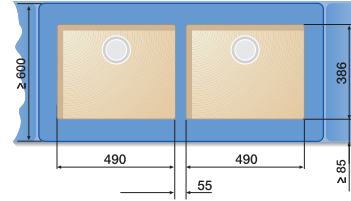

120 cm spodní skříňky

SUBLINE 500-U SUBLINE 500-U